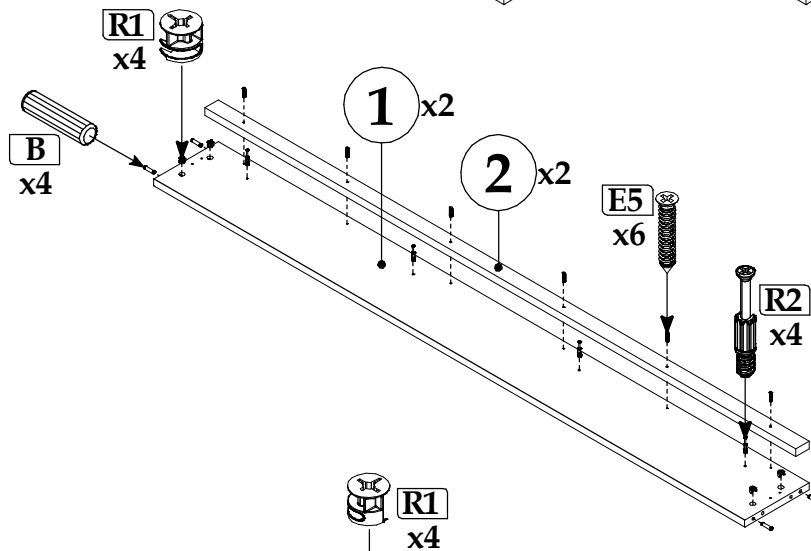

HELIX EVOK Z

+

90 min

Element symbol	Measurements				Code	Paket
1	2010	220	22	2	1015	1/ 2
2	2010	45	22	2	1026	1/ 2
3	1210	345	16	1	1017	2/ 2
4	1210	300	16	1	1002	2/ 2
5	910	664	16	1	1007	2/ 2
6	1210	100	16	4	1028	2/ 2
7	2010	50	16	3	1032	1/ 2

8	684	170	16	1	1009	1/ 2
9	684	170	16	1	1003	1/ 2
10	964	38	38	1		1/ 2
11	964	38	38	1		1/ 2
12	435	38	38	1		1/ 2
13	435	38	38	1		1/ 2
14	1290	40	16	2		1/ 2
15	664	30	16	6		1/ 2

▶ 1

▶ 6

▶ 7

▶ 8

► 9

► 10

▶ 11