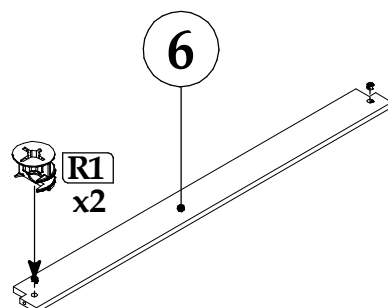

HELIX EVOK Z

+

90 min

Element symbol	Measurements				Code	Paket
1	2010	220	22	2	1015	1/ 2
2	2010	45	22	2	1026	1/ 2
3	1210	345	16	1	1017	2/ 2
4	1210	300	16	1	1002	2/ 2
5	910	664	16	1	1007	2/ 2
6	1210	100	16	4	1028	2/ 2
7	2010	50	16	3	1032	1/ 2

8	684	170	16	1	1009	1/ 2
9	684	170	16	1	1003	1/ 2
10	964	38	38	1		1/ 2
11	964	38	38	1		1/ 2
12	435	38	38	1		1/ 2
13	435	38	38	1		1/ 2
14	1290	40	16	2		1/ 2
15	664	30	16	6		1/ 2

▶ 1

▶ 6

▶ 7

▶ 8

► 9

► 10

▶ 11