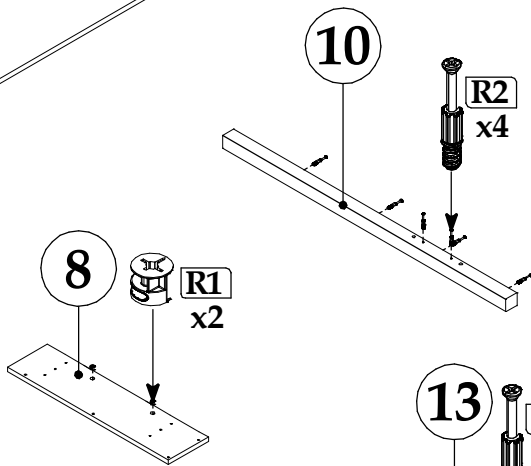

HELIX EVOK Z

+

90 min

Element symbol	Measurements				Code	Paket
1	2010	220	22	2	1015	1/ 2
2	2010	45	22	2	1026	1/ 2
3	1210	345	16	1	1017	2/ 2
4	1210	300	16	1	1002	2/ 2
5	910	664	16	1	1007	2/ 2
6	1210	100	16	4	1028	2/ 2
7	2010	50	16	3	1032	1/ 2

8	684	170	16	1	1009	1/ 2
9	684	170	16	1	1003	1/ 2
10	964	38	38	1		1/ 2
11	964	38	38	1		1/ 2
12	435	38	38	1		1/ 2
13	435	38	38	1		1/ 2
14	1290	40	16	2		1/ 2
15	664	30	16	6		1/ 2

▶ 1

▶ 6

▶ 7

▶ 8

► 9

► 10

▶ 11