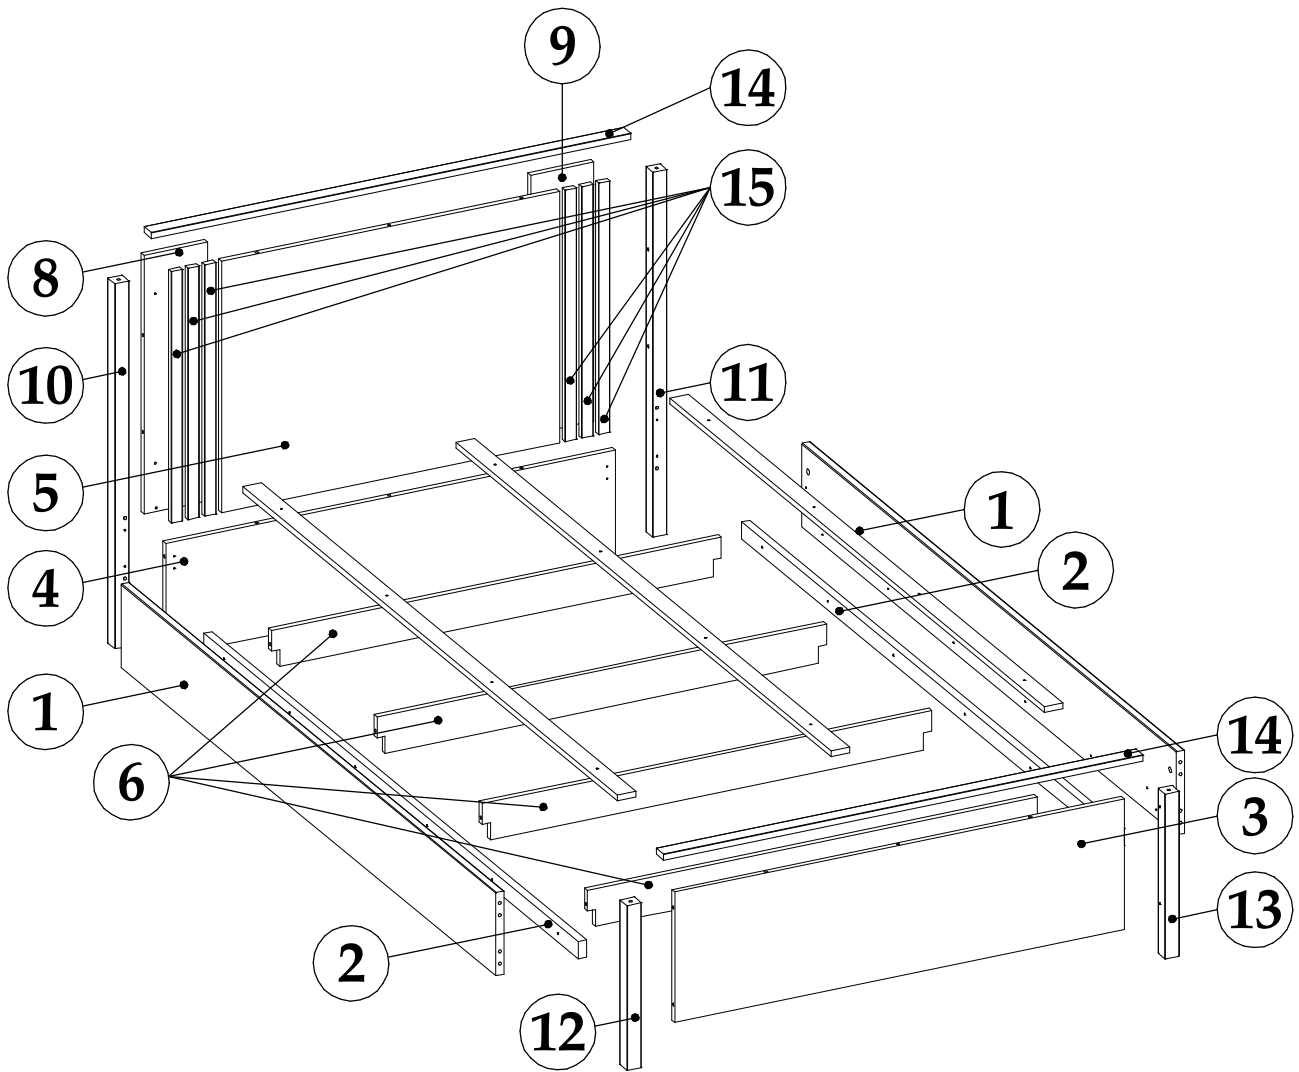

HELIX EVOK Z

+

90 min

Element symbol	Measurements				Code	Paket
1	2010	220	22	2	1015	1/ 2
2	2010	45	22	2	1026	1/ 2
3	1210	345	16	1	1017	2/ 2
4	1210	300	16	1	1002	2/ 2
5	910	664	16	1	1007	2/ 2
6	1210	100	16	4	1028	2/ 2
7	2010	50	16	3	1032	1/ 2

8	684	170	16	1	1009	1/ 2
9	684	170	16	1	1003	1/ 2
10	964	38	38	1		1/ 2
11	964	38	38	1		1/ 2
12	435	38	38	1		1/ 2
13	435	38	38	1		1/ 2
14	1290	40	16	2		1/ 2
15	664	30	16	6		1/ 2

▶ 1

▶ 6

▶ 7

▶ 8

► 9

► 10

▶ 11