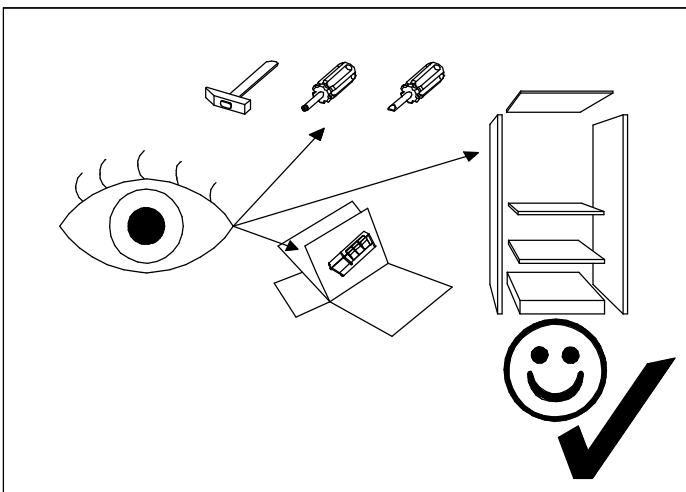

HELIX EVOK Z

+

90 min

Element symbol	Measurements				Code	Paket
1	2010	220	22	2	1015	1/ 2
2	2010	45	22	2	1026	1/ 2
3	1210	345	16	1	1017	2/ 2
4	1210	300	16	1	1002	2/ 2
5	910	664	16	1	1007	2/ 2
6	1210	100	16	4	1028	2/ 2
7	2010	50	16	3	1032	1/ 2