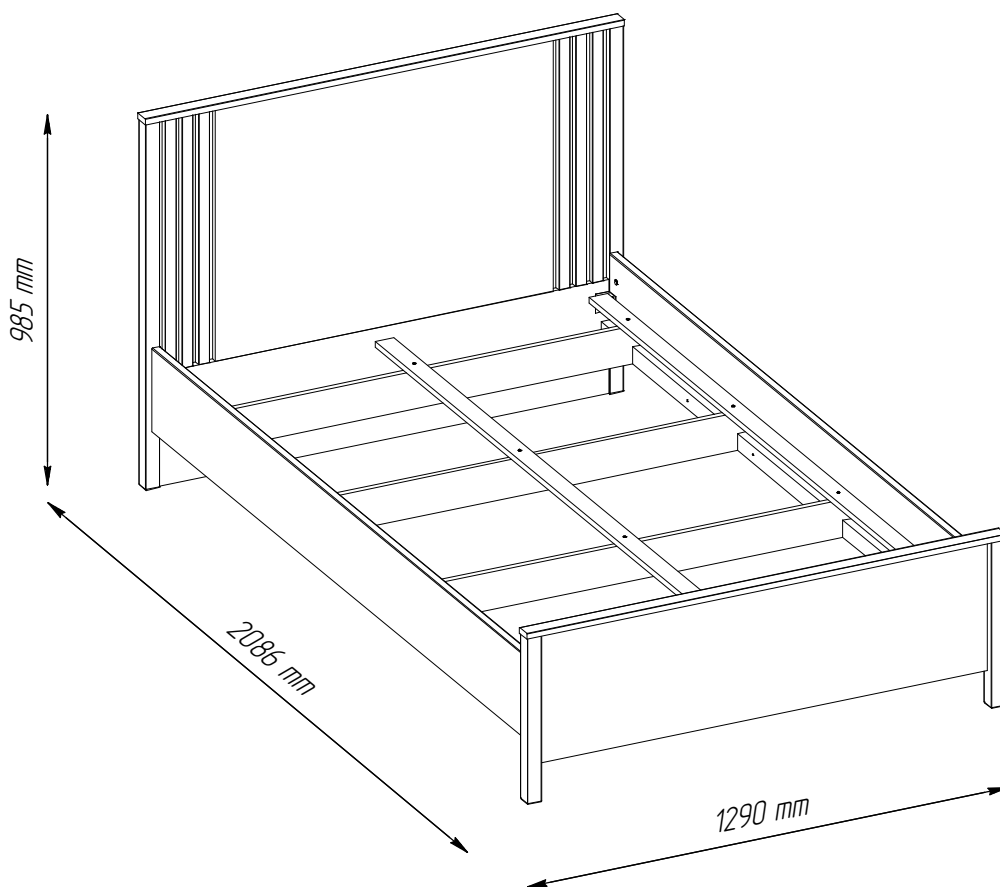

HELIX EVOK Z

+

90 min

Element symbol	Measurements				Code	Paket
1	2010	220	22	2	1015	1/ 2
2	2010	45	22	2	1026	1/ 2
3	1210	345	16	1	1017	2/ 2
4	1210	300	16	1	1002	2/ 2
5	910	664	16	1	1007	2/ 2
6	1210	100	16	4	1028	2/ 2
7	2010	50	16	3	1032	1/ 2

8	684	170	16	1	1009	1/ 2
9	684	170	16	1	1003	1/ 2
10	964	38	38	1		1/ 2
11	964	38	38	1		1/ 2
12	435	38	38	1		1/ 2
13	435	38	38	1		1/ 2
14	1290	40	16	2		1/ 2
15	664	30	16	6		1/ 2

▶ 1

▶ 6

▶ 7

▶ 8

► 9

► 10

▶ 11