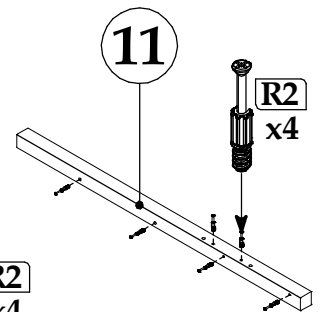

HELIX EVOK Z

+

90 min

Element symbol	Measurements				Code	Paket
1	2010	220	22	2	1015	1/ 2
2	2010	45	22	2	1026	1/ 2
3	1210	345	16	1	1017	2/ 2
4	1210	300	16	1	1002	2/ 2
5	910	664	16	1	1007	2/ 2
6	1210	100	16	4	1028	2/ 2
7	2010	50	16	3	1032	1/ 2

8	684	170	16	1	1009	1/ 2
9	684	170	16	1	1003	1/ 2
10	964	38	38	1		1/ 2
11	964	38	38	1		1/ 2
12	435	38	38	1		1/ 2
13	435	38	38	1		1/ 2
14	1290	40	16	2		1/ 2
15	664	30	16	6		1/ 2

▶ 1

▶ 6

▶ 7

▶ 8

► 9

► 10

▶ 11