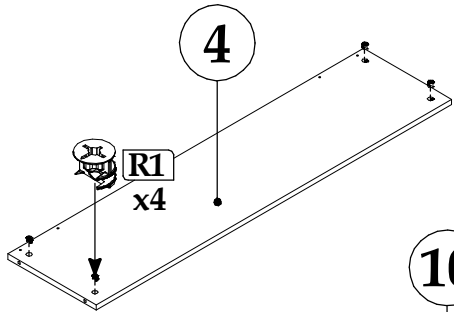

HELIX EVOK Z

+

90 min

Element symbol	Measurements				Code	Paket
1	2010	220	22	2	1015	1/ 2
2	2010	45	22	2	1026	1/ 2
3	1210	345	16	1	1017	2/ 2
4	1210	300	16	1	1002	2/ 2
5	910	664	16	1	1007	2/ 2
6	1210	100	16	4	1028	2/ 2
7	2010	50	16	3	1032	1/ 2

8	684	170	16	1	1009	1/ 2
9	684	170	16	1	1003	1/ 2
10	964	38	38	1		1/ 2
11	964	38	38	1		1/ 2
12	435	38	38	1		1/ 2
13	435	38	38	1		1/ 2
14	1290	40	16	2		1/ 2
15	664	30	16	6		1/ 2

▶ 1

▶ 6

▶ 7

▶ 8

► 9

► 10

▶ 11