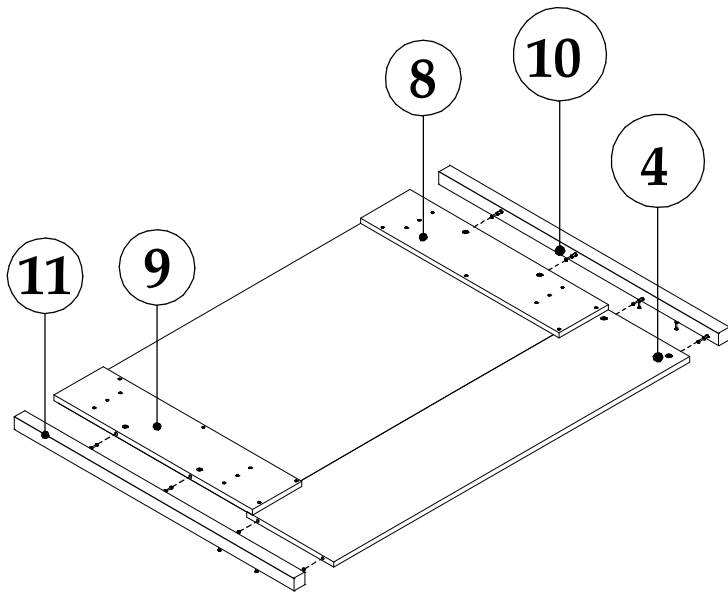

HELIX EVOK Z

+

90 min

Element symbol	Measurements				Code	Paket
1	2010	220	22	2	1015	1/ 2
2	2010	45	22	2	1026	1/ 2
3	1210	345	16	1	1017	2/ 2
4	1210	300	16	1	1002	2/ 2
5	910	664	16	1	1007	2/ 2
6	1210	100	16	4	1028	2/ 2
7	2010	50	16	3	1032	1/ 2

8	684	170	16	1	1009	1/ 2
9	684	170	16	1	1003	1/ 2
10	964	38	38	1		1/ 2
11	964	38	38	1		1/ 2
12	435	38	38	1		1/ 2
13	435	38	38	1		1/ 2
14	1290	40	16	2		1/ 2
15	664	30	16	6		1/ 2

▶ 1

▶ 6

▶ 7

▶ 8

► 9

► 10

▶ 11