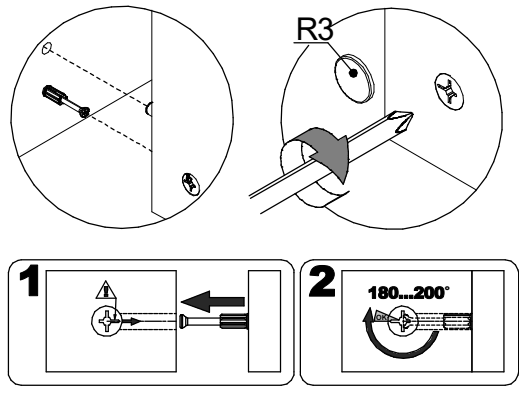

# HELIX EVOK Z2

+

110 min

Element symbol	Measurements				Code	Paket
1	2010	260	22	2	1025	1/2
2	2010	45	22	2	1021	1/2
3	1610	345	16	1	1017	2/2
4	1610	300	16	1	1002	2/2
5	1310	664	16	1	1007	2/2
6	684	170	16	4	1009	1/2
7	684	170	16	1	1003	1/2

8	2014	50	22	1	1020	1/2
9	964	38	38	1		1/2
10	964	38	38	1		1/2
11	435	38	38	1		1/2
12	435	38	38	1		1/2
13	1690	45	16	2		1/2
14	664	30	16	6		1/2
15	128	38	38	2		1/2

▶ 6

▶ 7

▶ 8

▶ 9

▶ 10