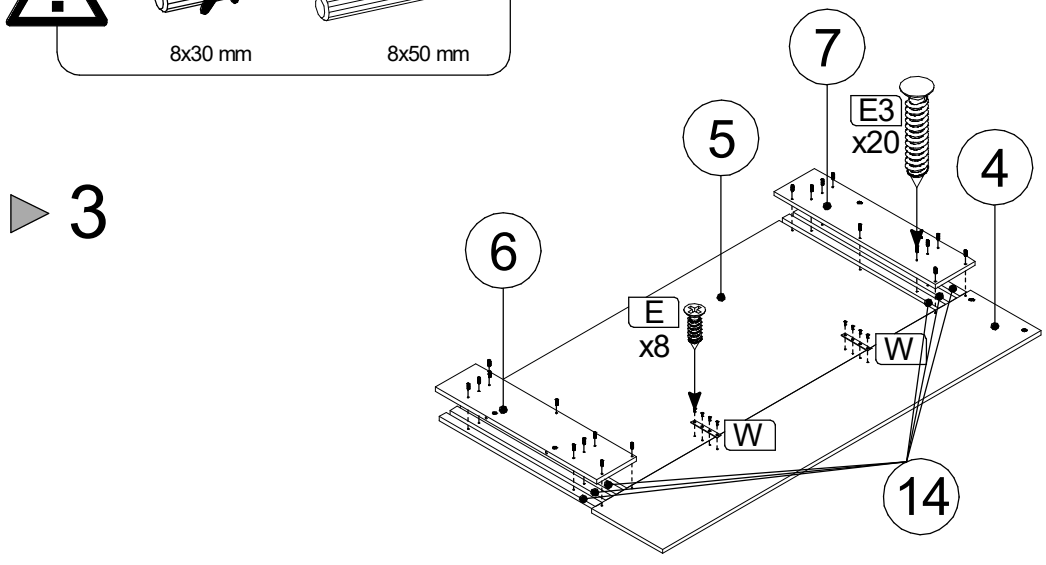

# HELIX EVOK Z2

+

110 min

Element symbol	Measurements				Code	Paket
1	2010	260	22	2	1025	1/2
2	2010	45	22	2	1021	1/2
3	1610	345	16	1	1017	2/2
4	1610	300	16	1	1002	2/2
5	1310	664	16	1	1007	2/2
6	684	170	16	4	1009	1/2
7	684	170	16	1	1003	1/2

8	2014	50	22	1	1020	1/2
9	964	38	38	1		1/2
10	964	38	38	1		1/2
11	435	38	38	1		1/2
12	435	38	38	1		1/2
13	1690	45	16	2		1/2
14	664	30	16	6		1/2
15	128	38	38	2		1/2

▶ 6

▶ 7

▶ 8

▶ 9

▶ 10