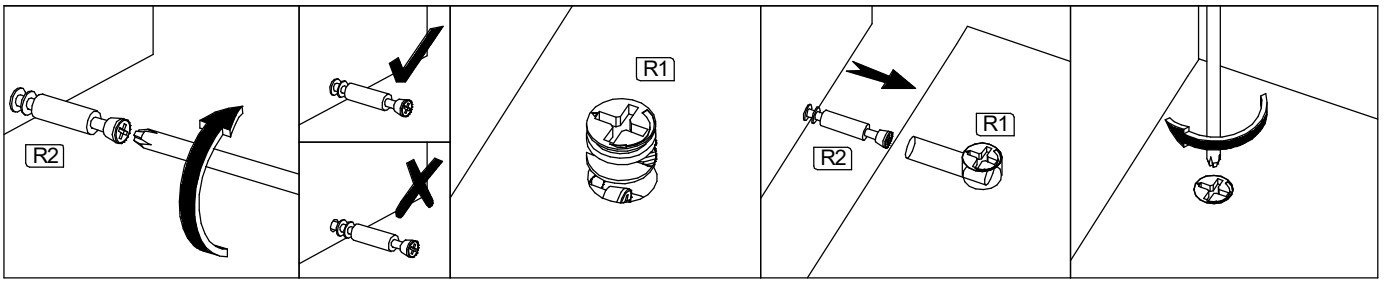

# HELIX EVOK Z2

+

110 min

Element symbol	Measurements				Code	Paket
1	2010	260	22	2	1025	1/2
2	2010	45	22	2	1021	1/2
3	1610	345	16	1	1017	2/2
4	1610	300	16	1	1002	2/2
5	1310	664	16	1	1007	2/2
6	684	170	16	4	1009	1/2
7	684	170	16	1	1003	1/2

8	2014	50	22	1	1020	1/2
9	964	38	38	1		1/2
10	964	38	38	1		1/2
11	435	38	38	1		1/2
12	435	38	38	1		1/2
13	1690	45	16	2		1/2
14	664	30	16	6		1/2
15	128	38	38	2		1/2

▶ 6

▶ 7

▶ 8

▶ 9

▶ 10