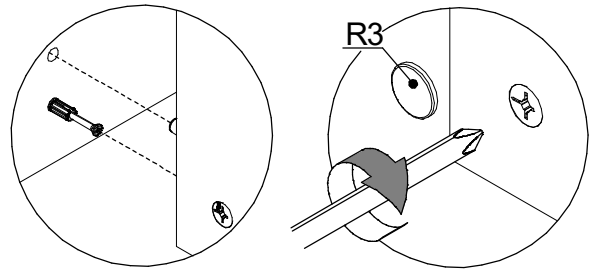

# HELIX EVOK Z2

+

110 min

Element symbol	Measurements				Code	Paket
1	2010	260	22	2	1025	1/2
2	2010	45	22	2	1021	1/2
3	1610	345	16	1	1017	2/2
4	1610	300	16	1	1002	2/2
5	1310	664	16	1	1007	2/2
6	684	170	16	4	1009	1/2
7	684	170	16	1	1003	1/2

8	2014	50	22	1	1020	1/2
9	964	38	38	1		1/2
10	964	38	38	1		1/2
11	435	38	38	1		1/2
12	435	38	38	1		1/2
13	1690	45	16	2		1/2
14	664	30	16	6		1/2
15	128	38	38	2		1/2

▶ 6

▶ 7

▶ 8

▶ 9

▶ 10