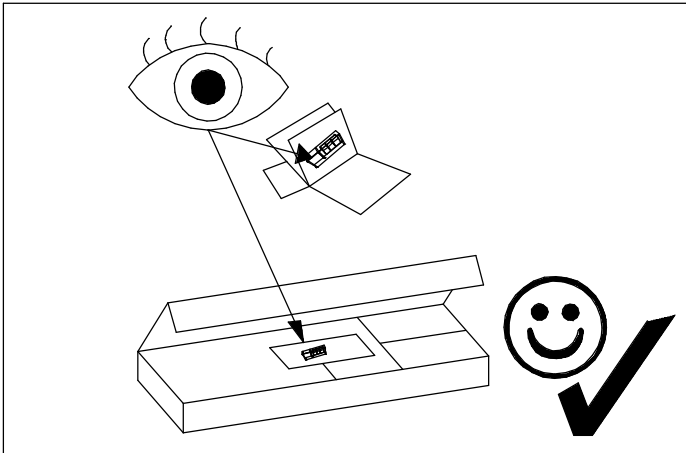

# HELIX EVOK Z2

+

110 min

Element symbol	Measurements				Code	Paket
1	2010	260	22	2	1025	1/2
2	2010	45	22	2	1021	1/2
3	1610	345	16	1	1017	2/2
4	1610	300	16	1	1002	2/2
5	1310	664	16	1	1007	2/2
6	684	170	16	4	1009	1/2
7	684	170	16	1	1003	1/2