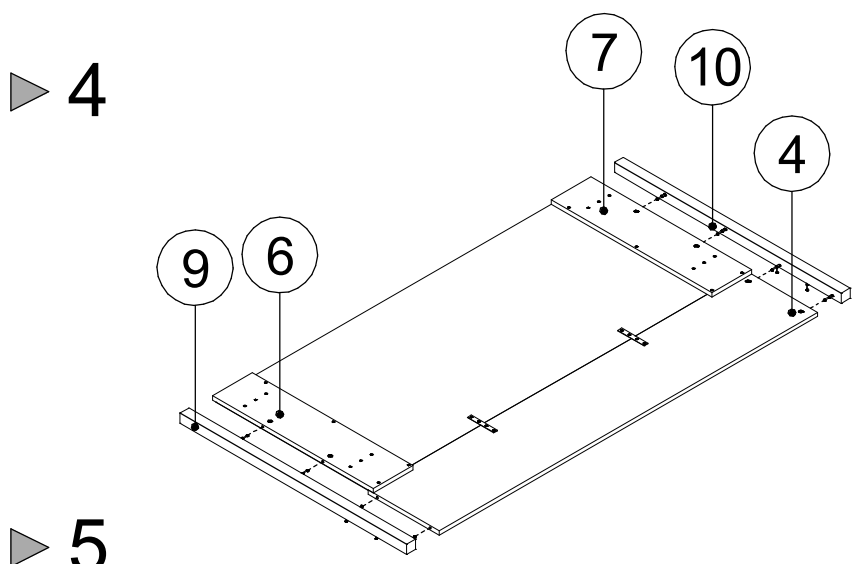

# HELIX EVOK Z2

+

110 min

Element symbol	Measurements				Code	Paket
1	2010	260	22	2	1025	1/2
2	2010	45	22	2	1021	1/2
3	1610	345	16	1	1017	2/2
4	1610	300	16	1	1002	2/2
5	1310	664	16	1	1007	2/2
6	684	170	16	4	1009	1/2
7	684	170	16	1	1003	1/2

8	2014	50	22	1	1020	1/2
9	964	38	38	1		1/2
10	964	38	38	1		1/2
11	435	38	38	1		1/2
12	435	38	38	1		1/2
13	1690	45	16	2		1/2
14	664	30	16	6		1/2
15	128	38	38	2		1/2

▶ 6

▶ 7

▶ 8

▶ 9

▶ 10