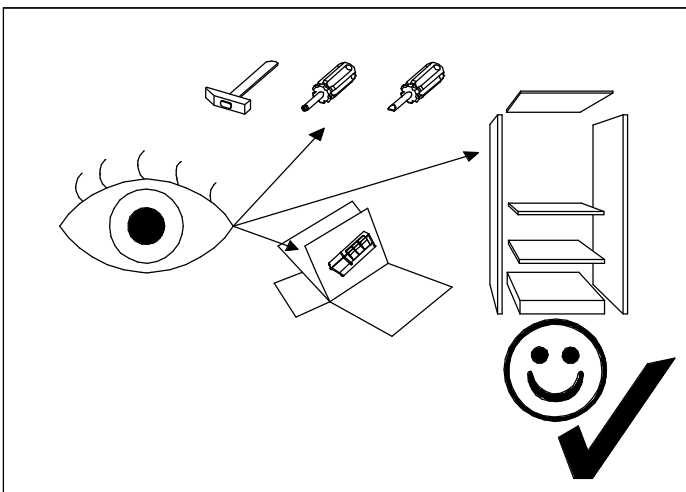

# HELIX EVOK Z2

+

110 min

Element symbol	Measurements				Code	Paket
1	2010	260	22	2	1025	1/2
2	2010	45	22	2	1021	1/2
3	1610	345	16	1	1017	2/2
4	1610	300	16	1	1002	2/2
5	1310	664	16	1	1007	2/2
6	684	170	16	4	1009	1/2
7	684	170	16	1	1003	1/2

8	2014	50	22	1	1020	1/2
9	964	38	38	1		1/2
10	964	38	38	1		1/2
11	435	38	38	1		1/2
12	435	38	38	1		1/2
13	1690	45	16	2		1/2
14	664	30	16	6		1/2
15	128	38	38	2		1/2

▶ 6

▶ 7

▶ 8

▶ 9

▶ 10