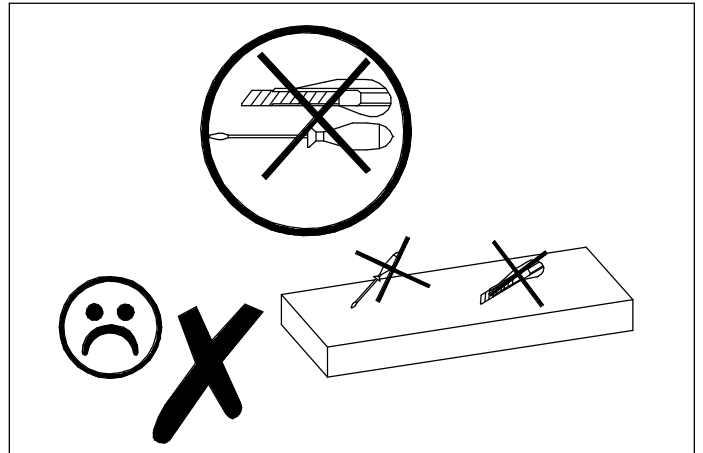

# HELIX EVOK Z2

+

110 min

Element symbol	Measurements				Code	Paket
1	2010	260	22	2	1025	1/2
2	2010	45	22	2	1021	1/2
3	1610	345	16	1	1017	2/2
4	1610	300	16	1	1002	2/2
5	1310	664	16	1	1007	2/2
6	684	170	16	4	1009	1/2
7	684	170	16	1	1003	1/2