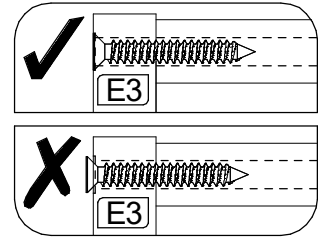

# HELIX EVOK Z2

+

110 min

Element symbol	Measurements				Code	Paket
1	2010	260	22	2	1025	1/2
2	2010	45	22	2	1021	1/2
3	1610	345	16	1	1017	2/2
4	1610	300	16	1	1002	2/2
5	1310	664	16	1	1007	2/2
6	684	170	16	4	1009	1/2
7	684	170	16	1	1003	1/2

8	2014	50	22	1	1020	1/2
9	964	38	38	1		1/2
10	964	38	38	1		1/2
11	435	38	38	1		1/2
12	435	38	38	1		1/2
13	1690	45	16	2		1/2
14	664	30	16	6		1/2
15	128	38	38	2		1/2

▶ 6

▶ 7

▶ 8

▶ 9

▶ 10