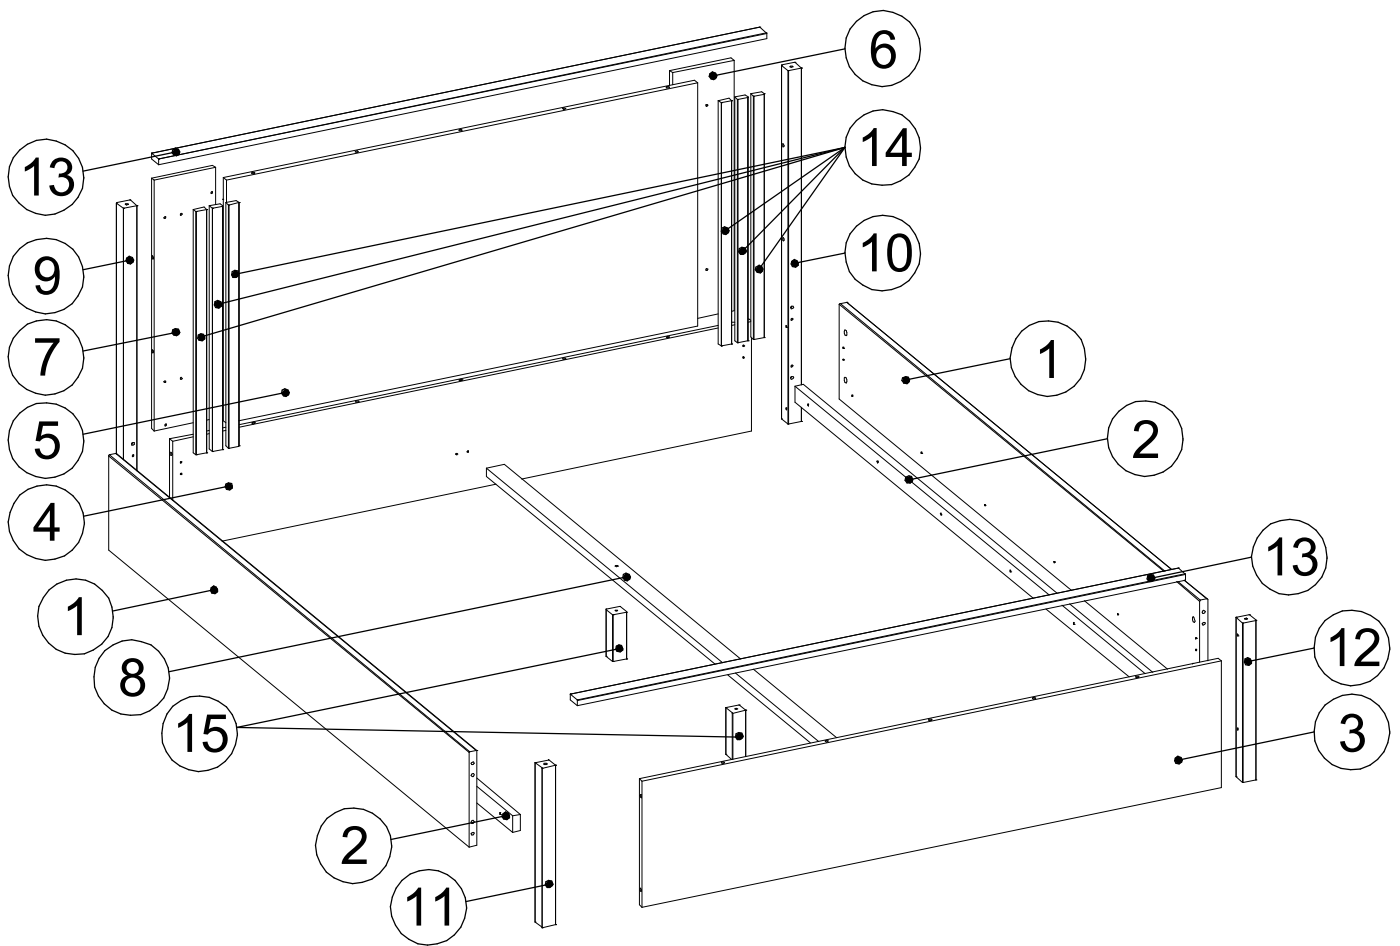

# HELIX EVOK Z2

+

110 min

Element symbol	Measurements				Code	Paket
1	2010	260	22	2	1025	1/2
2	2010	45	22	2	1021	1/2
3	1610	345	16	1	1017	2/2
4	1610	300	16	1	1002	2/2
5	1310	664	16	1	1007	2/2
6	684	170	16	4	1009	1/2
7	684	170	16	1	1003	1/2

8	2014	50	22	1	1020	1/2
9	964	38	38	1		1/2
10	964	38	38	1		1/2
11	435	38	38	1		1/2
12	435	38	38	1		1/2
13	1690	45	16	2		1/2
14	664	30	16	6		1/2
15	128	38	38	2		1/2

▶ 6

▶ 7

▶ 8

▶ 9

▶ 10