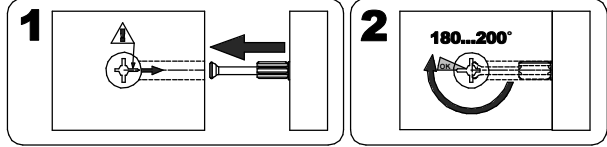

# HELIX EVOK Z2

+

110 min

Element symbol	Measurements				Code	Paket
1	2010	260	22	2	1025	1/2
2	2010	45	22	2	1021	1/2
3	1610	345	16	1	1017	2/2
4	1610	300	16	1	1002	2/2
5	1310	664	16	1	1007	2/2
6	684	170	16	4	1009	1/2
7	684	170	16	1	1003	1/2

8	2014	50	22	1	1020	1/2
9	964	38	38	1		1/2
10	964	38	38	1		1/2
11	435	38	38	1		1/2
12	435	38	38	1		1/2
13	1690	45	16	2		1/2
14	664	30	16	6		1/2
15	128	38	38	2		1/2

▶ 6

▶ 7

▶ 8

▶ 9

▶ 10