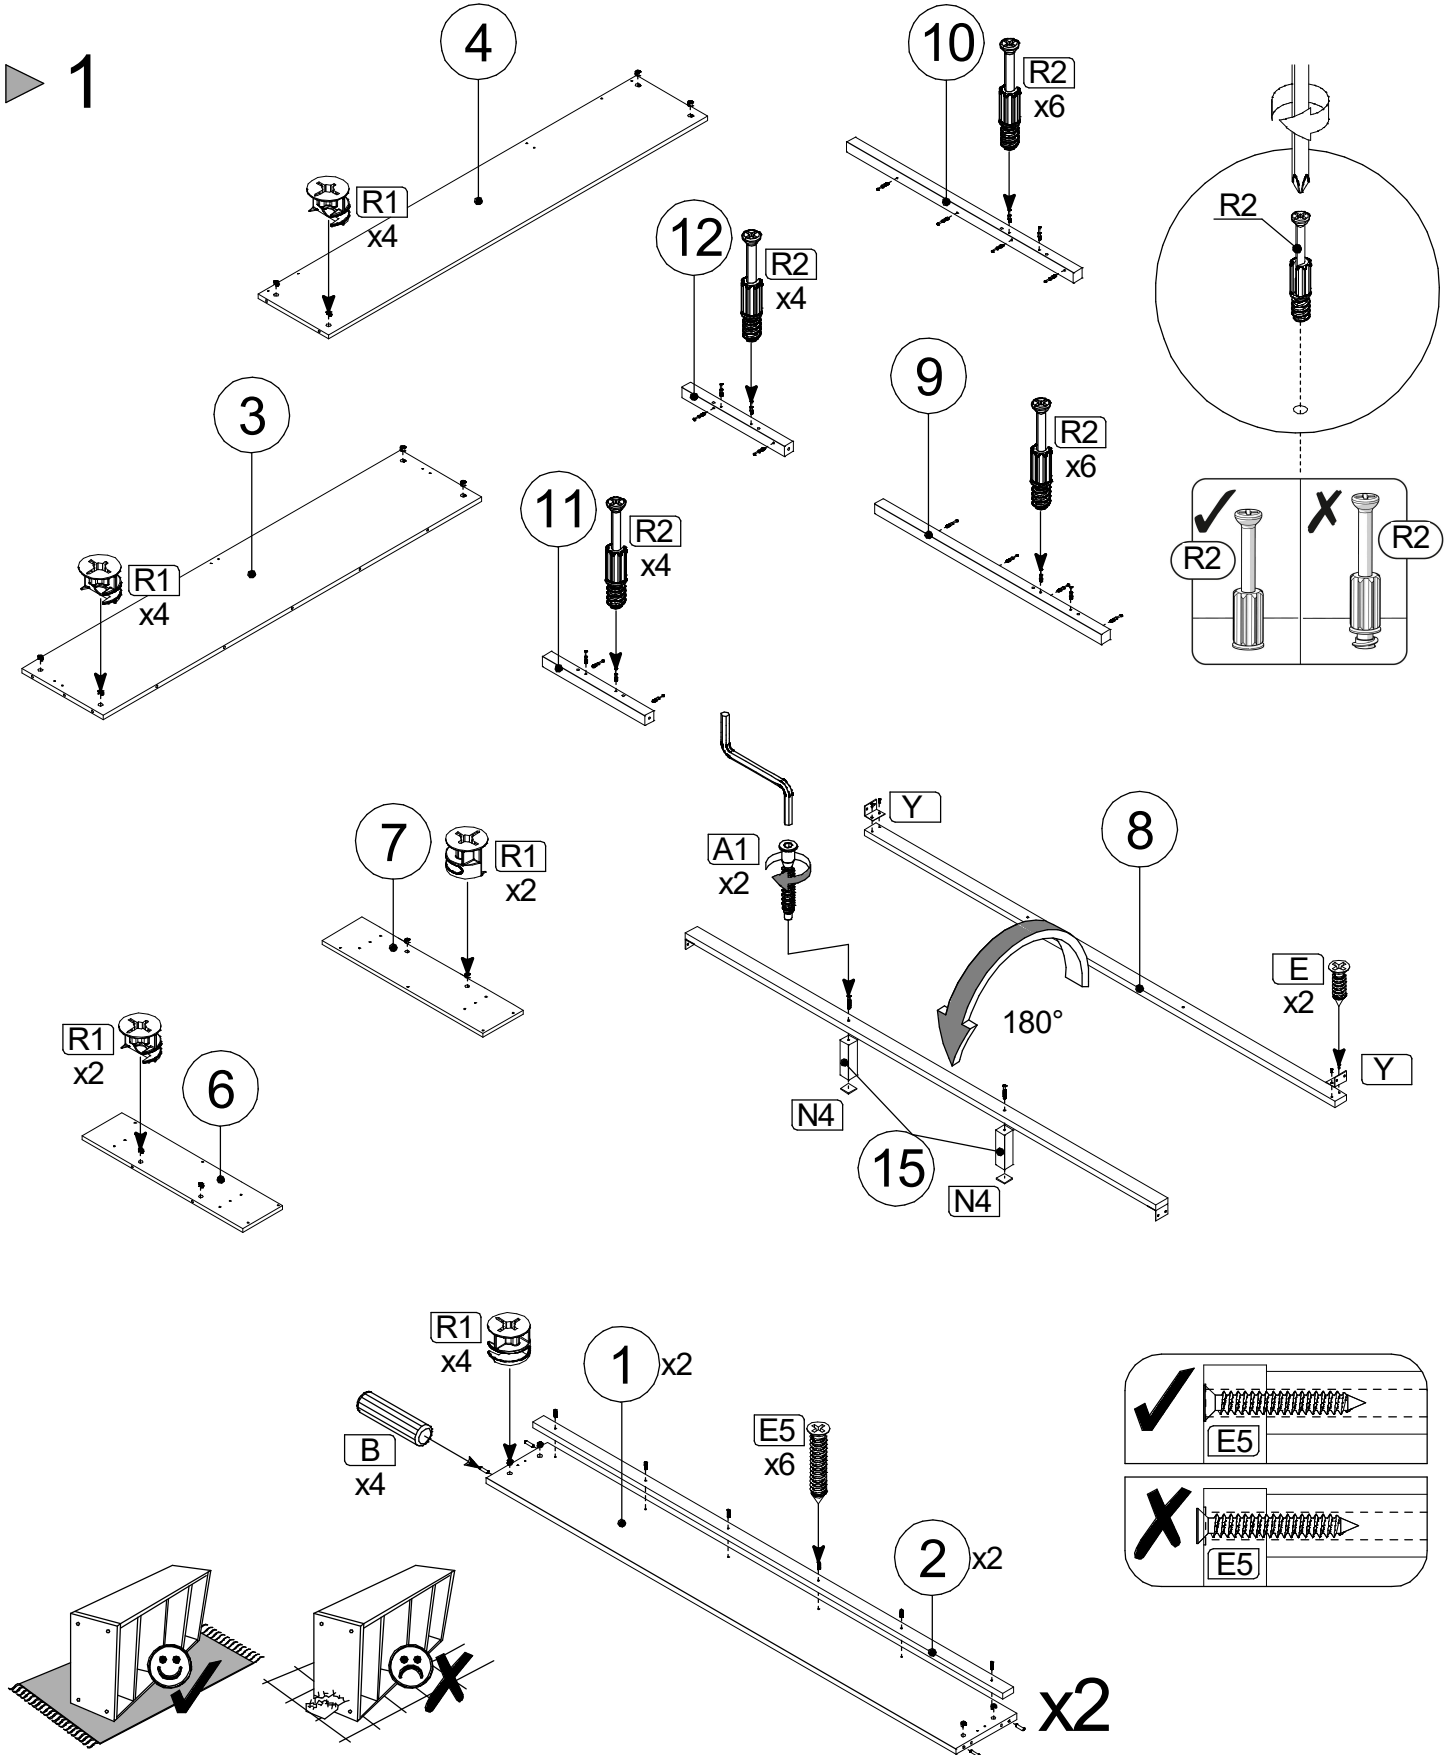

# HELIX EVOK Z2

+

110 min

Element symbol	Measurements				Code	Paket
1	2010	260	22	2	1025	1/2
2	2010	45	22	2	1021	1/2
3	1610	345	16	1	1017	2/2
4	1610	300	16	1	1002	2/2
5	1310	664	16	1	1007	2/2
6	684	170	16	4	1009	1/2
7	684	170	16	1	1003	1/2

8	2014	50	22	1	1020	1/2
9	964	38	38	1		1/2
10	964	38	38	1		1/2
11	435	38	38	1		1/2
12	435	38	38	1		1/2
13	1690	45	16	2		1/2
14	664	30	16	6		1/2
15	128	38	38	2		1/2

▶ 6

▶ 7

▶ 8

▶ 9

▶ 10