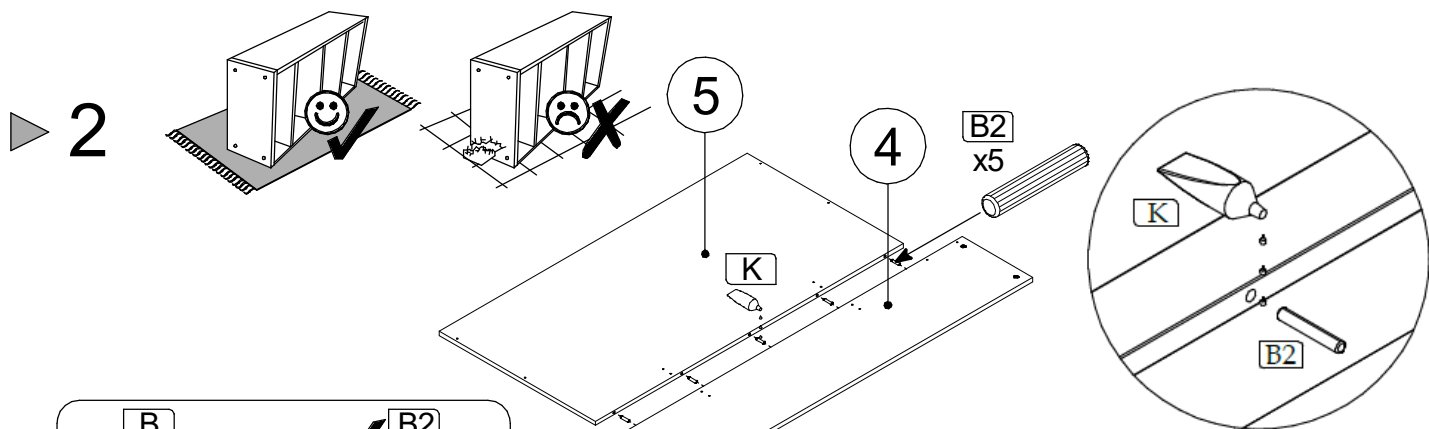

# HELIX EVOK Z2

+

110 min

Element symbol	Measurements				Code	Paket
1	2010	260	22	2	1025	1/2
2	2010	45	22	2	1021	1/2
3	1610	345	16	1	1017	2/2
4	1610	300	16	1	1002	2/2
5	1310	664	16	1	1007	2/2
6	684	170	16	4	1009	1/2
7	684	170	16	1	1003	1/2

8	2014	50	22	1	1020	1/2
9	964	38	38	1		1/2
10	964	38	38	1		1/2
11	435	38	38	1		1/2
12	435	38	38	1		1/2
13	1690	45	16	2		1/2
14	664	30	16	6		1/2
15	128	38	38	2		1/2

▶ 6

▶ 7

▶ 8

▶ 9

▶ 10