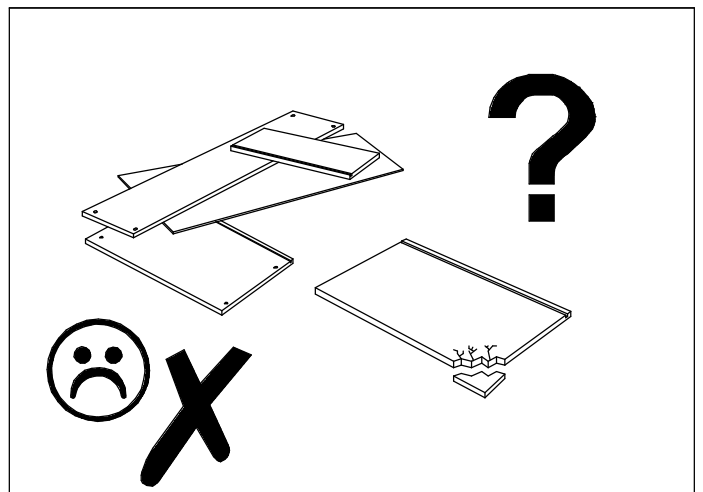

# HELIX EVOK Z2

+

110 min

Element symbol	Measurements				Code	Paket
1	2010	260	22	2	1025	1/2
2	2010	45	22	2	1021	1/2
3	1610	345	16	1	1017	2/2
4	1610	300	16	1	1002	2/2
5	1310	664	16	1	1007	2/2
6	684	170	16	4	1009	1/2
7	684	170	16	1	1003	1/2

8	2014	50	22	1	1020	1/2
9	964	38	38	1		1/2
10	964	38	38	1		1/2
11	435	38	38	1		1/2
12	435	38	38	1		1/2
13	1690	45	16	2		1/2
14	664	30	16	6		1/2
15	128	38	38	2		1/2

▶ 6

▶ 7

▶ 8

▶ 9

▶ 10