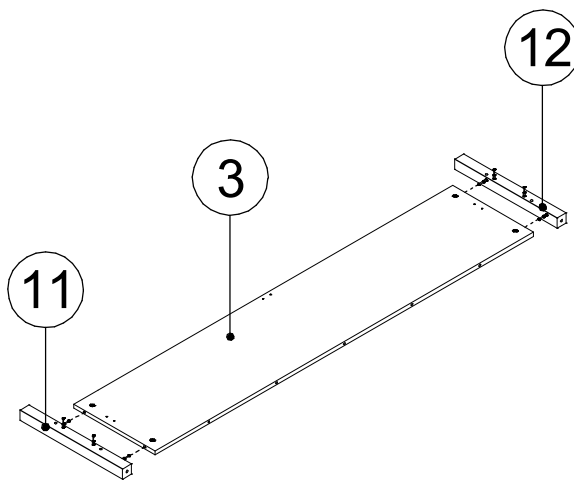

# HELIX EVOK Z2

+

110 min

Element symbol	Measurements				Code	Paket
1	2010	260	22	2	1025	1/2
2	2010	45	22	2	1021	1/2
3	1610	345	16	1	1017	2/2
4	1610	300	16	1	1002	2/2
5	1310	664	16	1	1007	2/2
6	684	170	16	4	1009	1/2
7	684	170	16	1	1003	1/2

8	2014	50	22	1	1020	1/2
9	964	38	38	1		1/2
10	964	38	38	1		1/2
11	435	38	38	1		1/2
12	435	38	38	1		1/2
13	1690	45	16	2		1/2
14	664	30	16	6		1/2
15	128	38	38	2		1/2

▶ 6

▶ 7

▶ 8

▶ 9

▶ 10