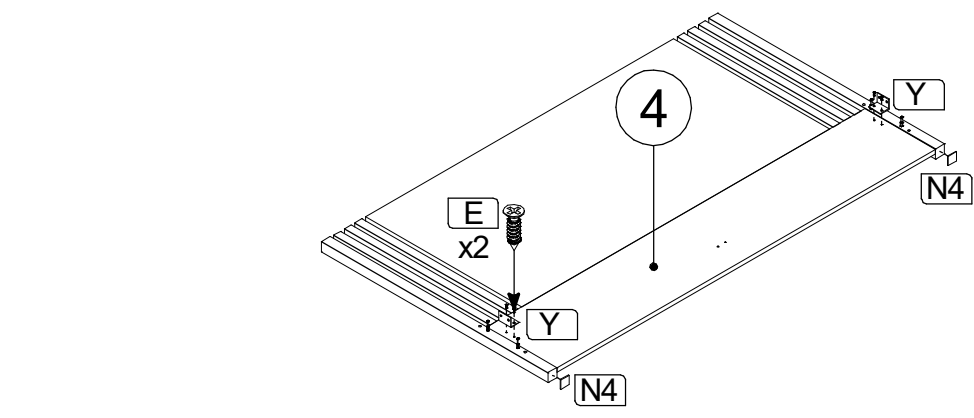

# HELIX EVOK Z2

+

110 min

Element symbol	Measurements				Code	Paket
1	2010	260	22	2	1025	1/2
2	2010	45	22	2	1021	1/2
3	1610	345	16	1	1017	2/2
4	1610	300	16	1	1002	2/2
5	1310	664	16	1	1007	2/2
6	684	170	16	4	1009	1/2
7	684	170	16	1	1003	1/2

8	2014	50	22	1	1020	1/2
9	964	38	38	1		1/2
10	964	38	38	1		1/2
11	435	38	38	1		1/2
12	435	38	38	1		1/2
13	1690	45	16	2		1/2
14	664	30	16	6		1/2
15	128	38	38	2		1/2

▶ 6

▶ 7

▶ 8

▶ 9

▶ 10