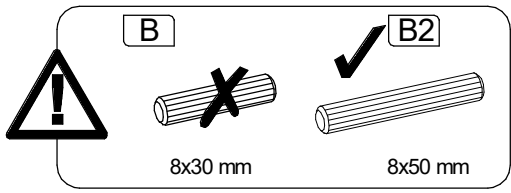

# HELIX EVOK Z2

+

110 min

Element symbol	Measurements				Code	Paket
1	2010	260	22	2	1025	1/2
2	2010	45	22	2	1021	1/2
3	1610	345	16	1	1017	2/2
4	1610	300	16	1	1002	2/2
5	1310	664	16	1	1007	2/2
6	684	170	16	4	1009	1/2
7	684	170	16	1	1003	1/2

8	2014	50	22	1	1020	1/2
9	964	38	38	1		1/2
10	964	38	38	1		1/2
11	435	38	38	1		1/2
12	435	38	38	1		1/2
13	1690	45	16	2		1/2
14	664	30	16	6		1/2
15	128	38	38	2		1/2

▶ 6

▶ 7

▶ 8

▶ 9

▶ 10