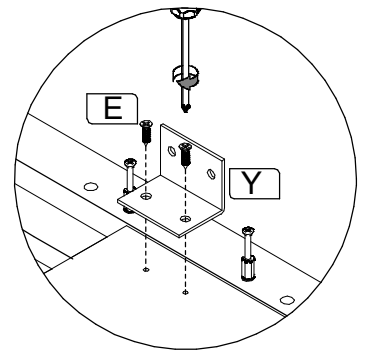

# HELIX EVOK Z2

+

110 min

Element symbol	Measurements				Code	Paket
1	2010	260	22	2	1025	1/2
2	2010	45	22	2	1021	1/2
3	1610	345	16	1	1017	2/2
4	1610	300	16	1	1002	2/2
5	1310	664	16	1	1007	2/2
6	684	170	16	4	1009	1/2
7	684	170	16	1	1003	1/2

8	2014	50	22	1	1020	1/2
9	964	38	38	1		1/2
10	964	38	38	1		1/2
11	435	38	38	1		1/2
12	435	38	38	1		1/2
13	1690	45	16	2		1/2
14	664	30	16	6		1/2
15	128	38	38	2		1/2

▶ 6

▶ 7

▶ 8

▶ 9

▶ 10