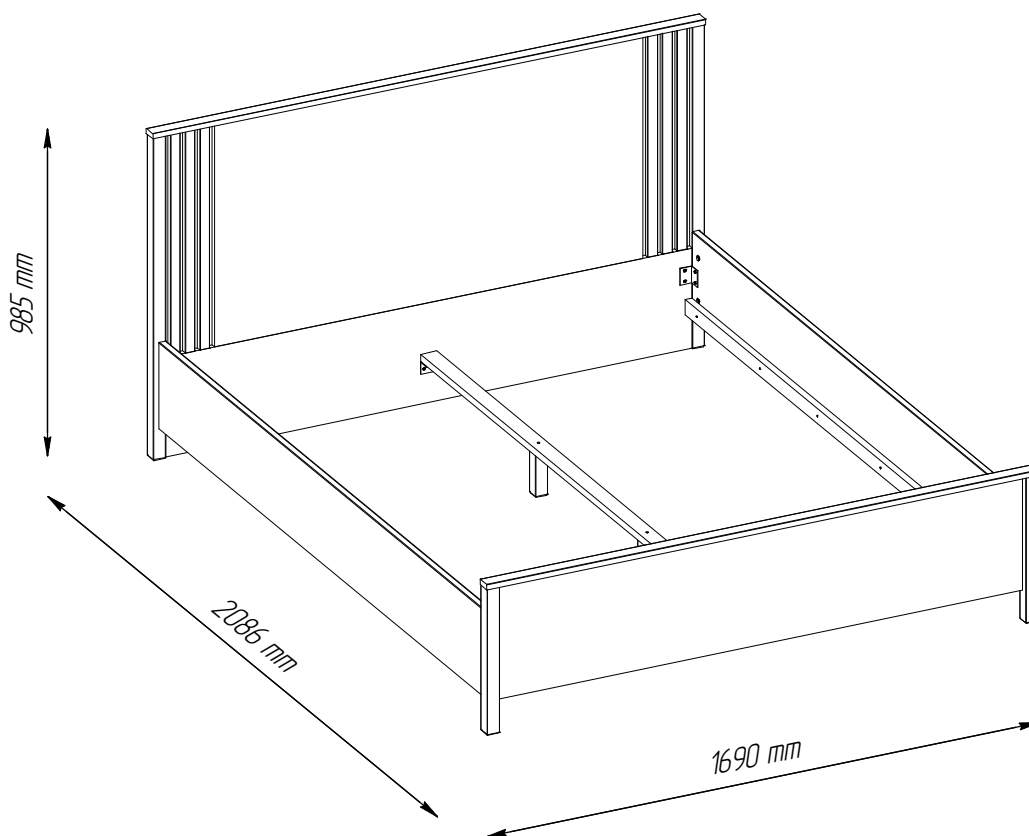

# HELIX EVOK Z2

+

110 min

Element symbol	Measurements				Code	Paket
1	2010	260	22	2	1025	1/2
2	2010	45	22	2	1021	1/2
3	1610	345	16	1	1017	2/2
4	1610	300	16	1	1002	2/2
5	1310	664	16	1	1007	2/2
6	684	170	16	4	1009	1/2
7	684	170	16	1	1003	1/2

8	2014	50	22	1	1020	1/2
9	964	38	38	1		1/2
10	964	38	38	1		1/2
11	435	38	38	1		1/2
12	435	38	38	1		1/2
13	1690	45	16	2		1/2
14	664	30	16	6		1/2
15	128	38	38	2		1/2

▶ 6

▶ 7

▶ 8

▶ 9

▶ 10