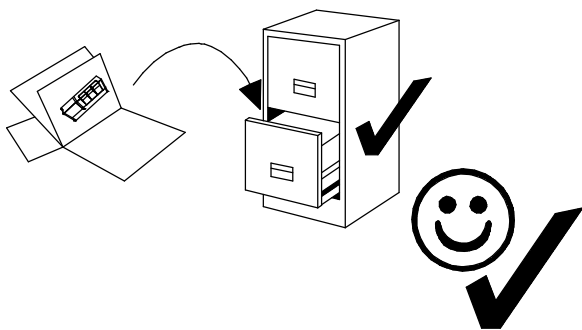

## Typ D

15 min

| Element symbol | Measurements |     |    |   | Code | Paket |
|----------------|--------------|-----|----|---|------|-------|
| <b>1</b>       | 1380         | 250 | 16 | 1 | 1002 | 1/1   |
| <b>2</b>       | 1320         | 184 | 16 | 1 | 1001 | 1/1   |