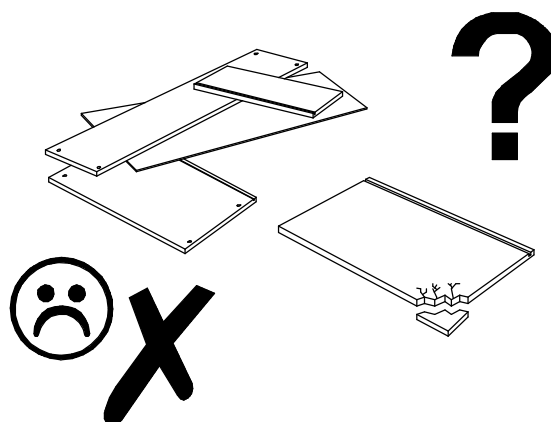

## Typ D

15 min

| Element symbol | Measurements |     |    |   | Code | Paket |
|----------------|--------------|-----|----|---|------|-------|
| <b>1</b>       | 1380         | 250 | 16 | 1 | 1002 | 1/1   |
| <b>2</b>       | 1320         | 184 | 16 | 1 | 1001 | 1/1   |