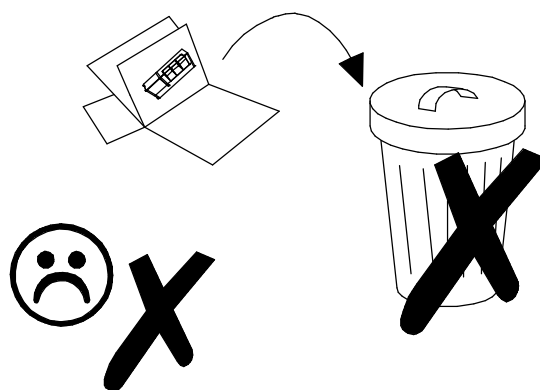

## Typ D

15 min

| Element symbol | Measurements |     |    |   | Code | Paket |
|----------------|--------------|-----|----|---|------|-------|
| <b>1</b>       | 1380         | 250 | 16 | 1 | 1002 | 1/1   |
| <b>2</b>       | 1320         | 184 | 16 | 1 | 1001 | 1/1   |