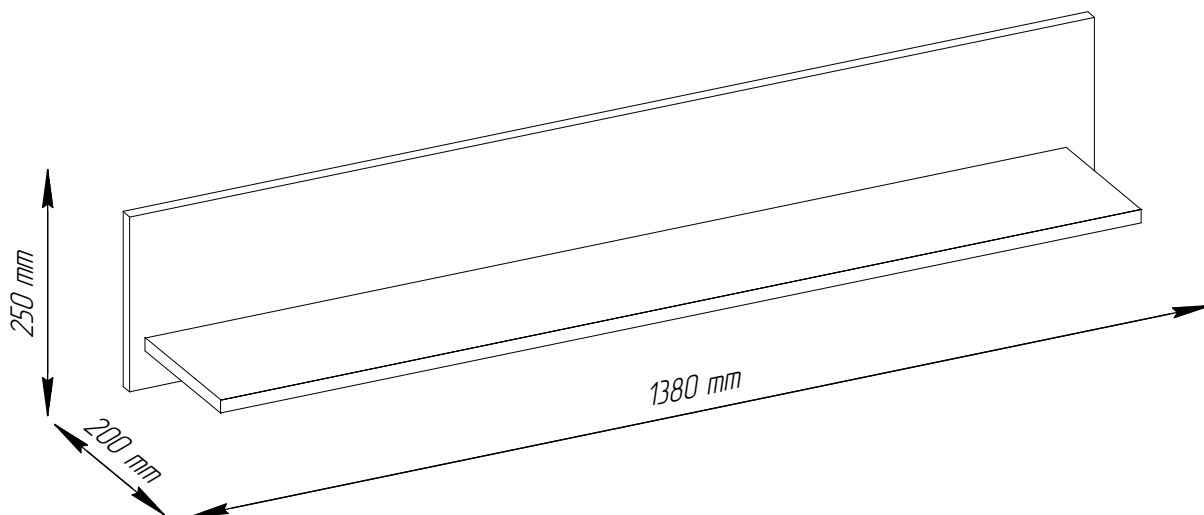

## Typ D

15 min

| Element symbol | Measurements |     |    |   | Code | Paket |
|----------------|--------------|-----|----|---|------|-------|
| <b>1</b>       | 1380         | 250 | 16 | 1 | 1002 | 1/1   |
| <b>2</b>       | 1320         | 184 | 16 | 1 | 1001 | 1/1   |