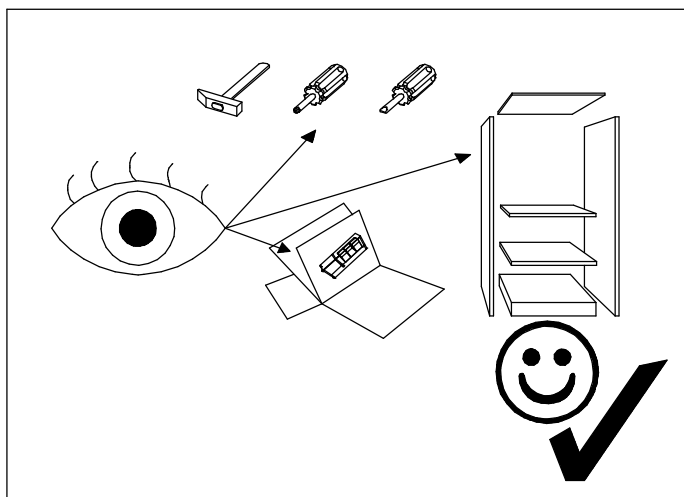

GL IBIS (PRAWY)

70 min

Element symbol	Measurements				Code	Paket
	1	2	3	4		
1	980	510	16	1	1003	1/2
2	739	493	16	1	1002	2/2
3	739	493	16	1	1007/2007	2/2
4	739	493	16	1	1006	2/2
5	520	120	16	1	1004	1/2
6	410	70	16	1	1010	1/2
7	410	90	16	1	1009	1/2
8	410	70	16	3	1001/27/28	1/2
9	410	60	16	1	1008	1/2
10	495	350	16	1	N/A	1/2
11	350	99.5	16	3	1013/18/23	1/2
12	353	99.5	16	3	1014/19/24	1/2
13	350	99.5	16	3	1015/20/25	1/2
14	438	200	16	3	1012/17/22	1/2
15	693	424	3	1	N/A	2/2
16	385	424	3	3	N/A	2/2