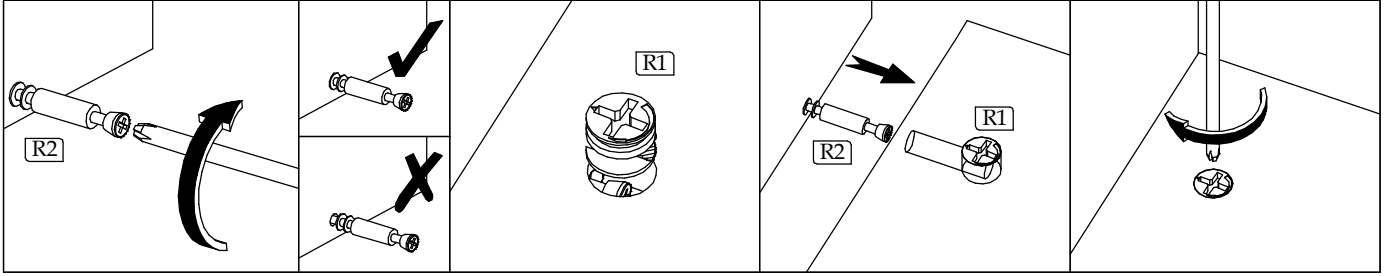

GL IBIS (PRAWY)

70 min

Element symbol	Measurements				Code	Paket
	1	2	3	4		
1	980	510	16	1	1003	1/2
2	739	493	16	1	1002	2/2
3	739	493	16	1	1007/2007	2/2
4	739	493	16	1	1006	2/2
5	520	120	16	1	1004	1/2
6	410	70	16	1	1010	1/2
7	410	90	16	1	1009	1/2
8	410	70	16	3	1001/27/28	1/2
9	410	60	16	1	1008	1/2
10	495	350	16	1	N/A	1/2
11	350	99.5	16	3	1013/18/23	1/2
12	353	99.5	16	3	1014/19/24	1/2
13	350	99.5	16	3	1015/20/25	1/2
14	438	200	16	3	1012/17/22	1/2
15	693	424	3	1	N/A	2/2
16	385	424	3	3	N/A	2/2