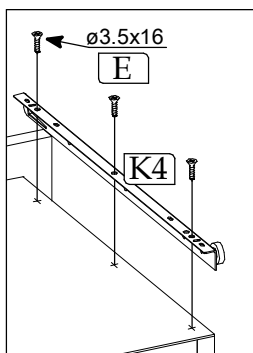

GL IBIS (PRAWY)

70 min

Element symbol	Measurements				Code	Paket
	1	2	3	4		
1	980	510	16	1	1003	1/2
2	739	493	16	1	1002	2/2
3	739	493	16	1	1007/2007	2/2
4	739	493	16	1	1006	2/2
5	520	120	16	1	1004	1/2
6	410	70	16	1	1010	1/2
7	410	90	16	1	1009	1/2
8	410	70	16	3	1001/27/28	1/2
9	410	60	16	1	1008	1/2
10	495	350	16	1	N/A	1/2
11	350	99.5	16	3	1013/18/23	1/2
12	353	99.5	16	3	1014/19/24	1/2
13	350	99.5	16	3	1015/20/25	1/2
14	438	200	16	3	1012/17/22	1/2
15	693	424	3	1	N/A	2/2
16	385	424	3	3	N/A	2/2

▶ 2

▶ 3

▶ 4

▶ 5

▶ 6

7

▶ 8