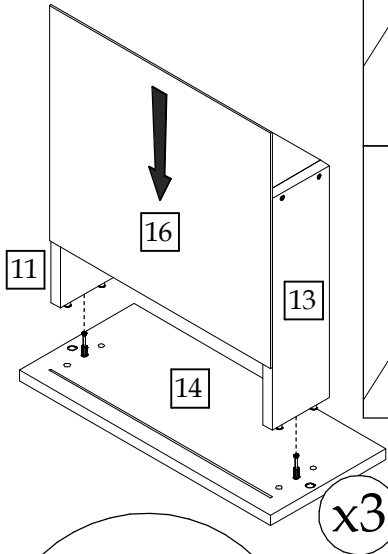

GL IBIS (PRAWY)

70 min

Element symbol	Measurements				Code	Paket
	1	2	3	4		
1	980	510	16	1	1003	1/2
2	739	493	16	1	1002	2/2
3	739	493	16	1	1007/2007	2/2
4	739	493	16	1	1006	2/2
5	520	120	16	1	1004	1/2
6	410	70	16	1	1010	1/2
7	410	90	16	1	1009	1/2
8	410	70	16	3	1001/27/28	1/2
9	410	60	16	1	1008	1/2
10	495	350	16	1	N/A	1/2
11	350	99.5	16	3	1013/18/23	1/2
12	353	99.5	16	3	1014/19/24	1/2
13	350	99.5	16	3	1015/20/25	1/2
14	438	200	16	3	1012/17/22	1/2
15	693	424	3	1	N/A	2/2
16	385	424	3	3	N/A	2/2

▶ 2

▶ 3

▶ 4

▶ 5

▶ 6

7

▶ 8