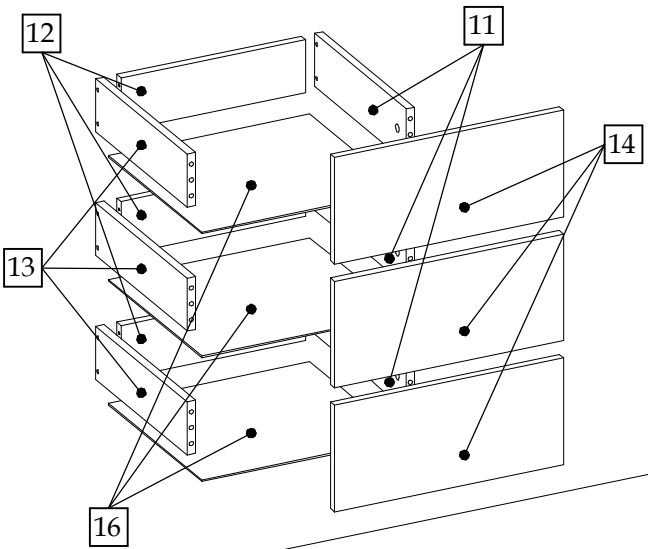

GL IBIS (PRAWY)

70 min

Element symbol	Measurements				Code	Paket
	1	2	3	4		
1	980	510	16	1	1003	1/2
2	739	493	16	1	1002	2/2
3	739	493	16	1	1007/2007	2/2
4	739	493	16	1	1006	2/2
5	520	120	16	1	1004	1/2
6	410	70	16	1	1010	1/2
7	410	90	16	1	1009	1/2
8	410	70	16	3	1001/27/28	1/2
9	410	60	16	1	1008	1/2
10	495	350	16	1	N/A	1/2
11	350	99.5	16	3	1013/18/23	1/2
12	353	99.5	16	3	1014/19/24	1/2
13	350	99.5	16	3	1015/20/25	1/2
14	438	200	16	3	1012/17/22	1/2
15	693	424	3	1	N/A	2/2
16	385	424	3	3	N/A	2/2

▶ 2

▶ 3

▶ 4

▶ 5

▶ 6

7

▶ 8