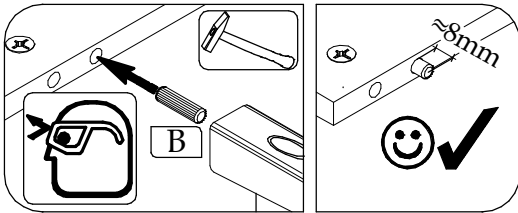

GL IBIS (PRAWY)

70 min

Element symbol	Measurements				Code	Paket
	1	2	3	4		
1	980	510	16	1	1003	1/2
2	739	493	16	1	1002	2/2
3	739	493	16	1	1007/2007	2/2
4	739	493	16	1	1006	2/2
5	520	120	16	1	1004	1/2
6	410	70	16	1	1010	1/2
7	410	90	16	1	1009	1/2
8	410	70	16	3	1001/27/28	1/2
9	410	60	16	1	1008	1/2
10	495	350	16	1	N/A	1/2
11	350	99.5	16	3	1013/18/23	1/2
12	353	99.5	16	3	1014/19/24	1/2
13	350	99.5	16	3	1015/20/25	1/2
14	438	200	16	3	1012/17/22	1/2
15	693	424	3	1	N/A	2/2
16	385	424	3	3	N/A	2/2