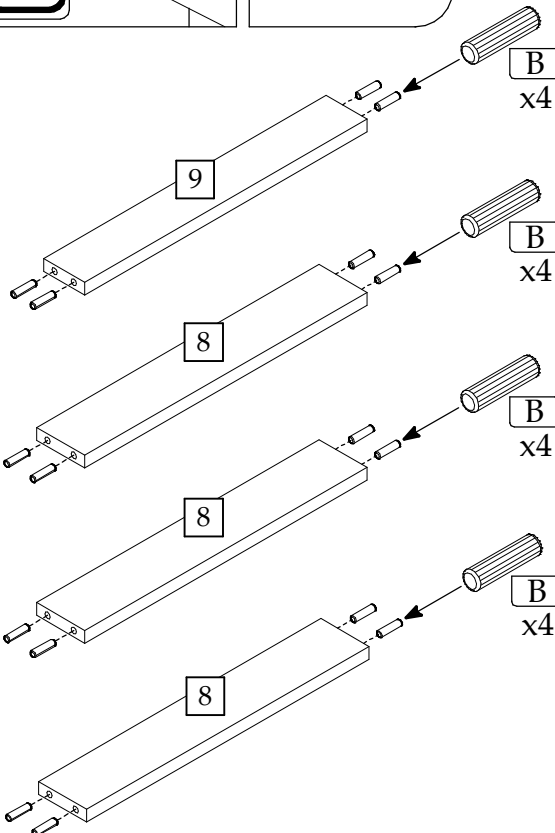

GL IBIS (PRAWY)

70 min

Element symbol	Measurements				Code	Paket
	1	2	3	4		
1	980	510	16	1	1003	1/2
2	739	493	16	1	1002	2/2
3	739	493	16	1	1007/2007	2/2
4	739	493	16	1	1006	2/2
5	520	120	16	1	1004	1/2
6	410	70	16	1	1010	1/2
7	410	90	16	1	1009	1/2
8	410	70	16	3	1001/27/28	1/2
9	410	60	16	1	1008	1/2
10	495	350	16	1	N/A	1/2
11	350	99.5	16	3	1013/18/23	1/2
12	353	99.5	16	3	1014/19/24	1/2
13	350	99.5	16	3	1015/20/25	1/2
14	438	200	16	3	1012/17/22	1/2
15	693	424	3	1	N/A	2/2
16	385	424	3	3	N/A	2/2

▶ 2

▶ 3

▶ 4

▶ 5

▶ 6

7

▶ 8