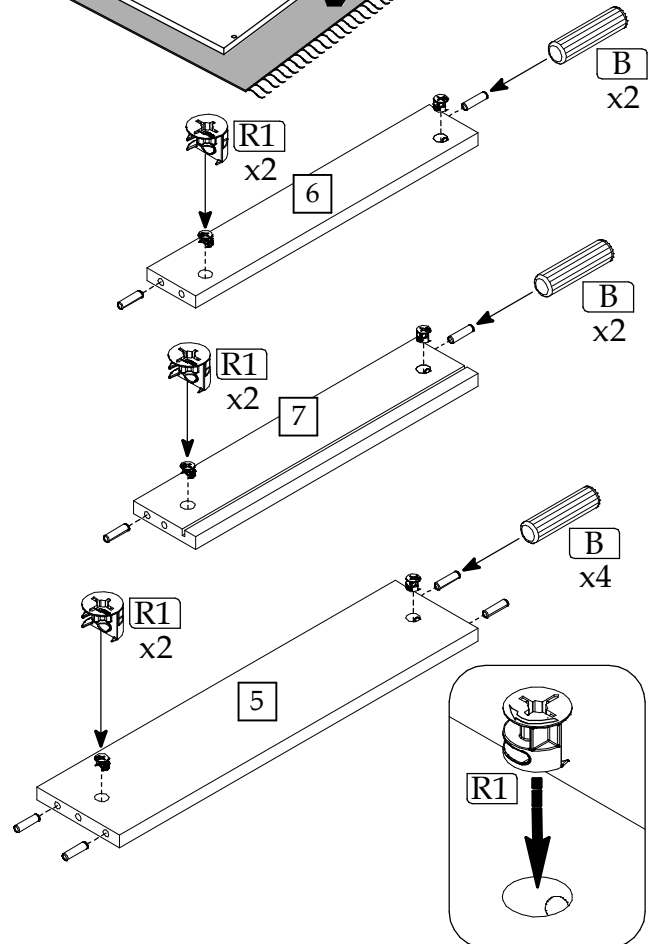

GL IBIS (PRAWY)

70 min

Element symbol	Measurements				Code	Paket
	1	2	3	4		
1	980	510	16	1	1003	1/2
2	739	493	16	1	1002	2/2
3	739	493	16	1	1007/2007	2/2
4	739	493	16	1	1006	2/2
5	520	120	16	1	1004	1/2
6	410	70	16	1	1010	1/2
7	410	90	16	1	1009	1/2
8	410	70	16	3	1001/27/28	1/2
9	410	60	16	1	1008	1/2
10	495	350	16	1	N/A	1/2
11	350	99.5	16	3	1013/18/23	1/2
12	353	99.5	16	3	1014/19/24	1/2
13	350	99.5	16	3	1015/20/25	1/2
14	438	200	16	3	1012/17/22	1/2
15	693	424	3	1	N/A	2/2
16	385	424	3	3	N/A	2/2

▶ 2

▶ 3

▶ 4

▶ 5

▶ 6

7

▶ 8