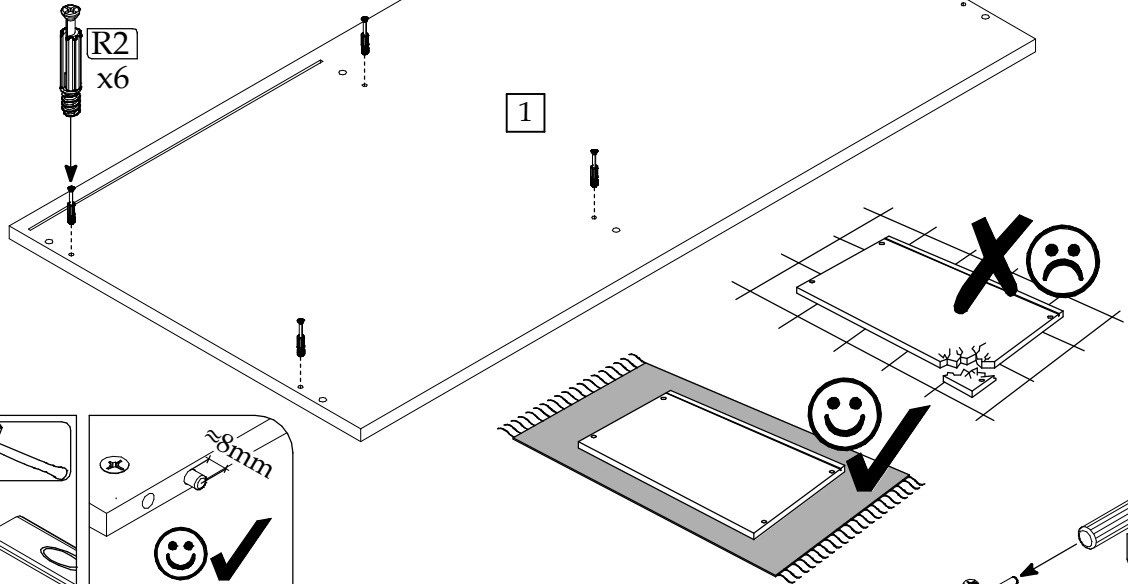

GL IBIS (PRAWY)

70 min

Element symbol	Measurements				Code	Paket
	1	2	3	4		
1	980	510	16	1	1003	1/2
2	739	493	16	1	1002	2/2
3	739	493	16	1	1007/2007	2/2
4	739	493	16	1	1006	2/2
5	520	120	16	1	1004	1/2
6	410	70	16	1	1010	1/2
7	410	90	16	1	1009	1/2
8	410	70	16	3	1001/27/28	1/2
9	410	60	16	1	1008	1/2
10	495	350	16	1	N/A	1/2
11	350	99.5	16	3	1013/18/23	1/2
12	353	99.5	16	3	1014/19/24	1/2
13	350	99.5	16	3	1015/20/25	1/2
14	438	200	16	3	1012/17/22	1/2
15	693	424	3	1	N/A	2/2
16	385	424	3	3	N/A	2/2

▶ 2

▶ 3

▶ 4

▶ 5

▶ 6

7

▶ 8