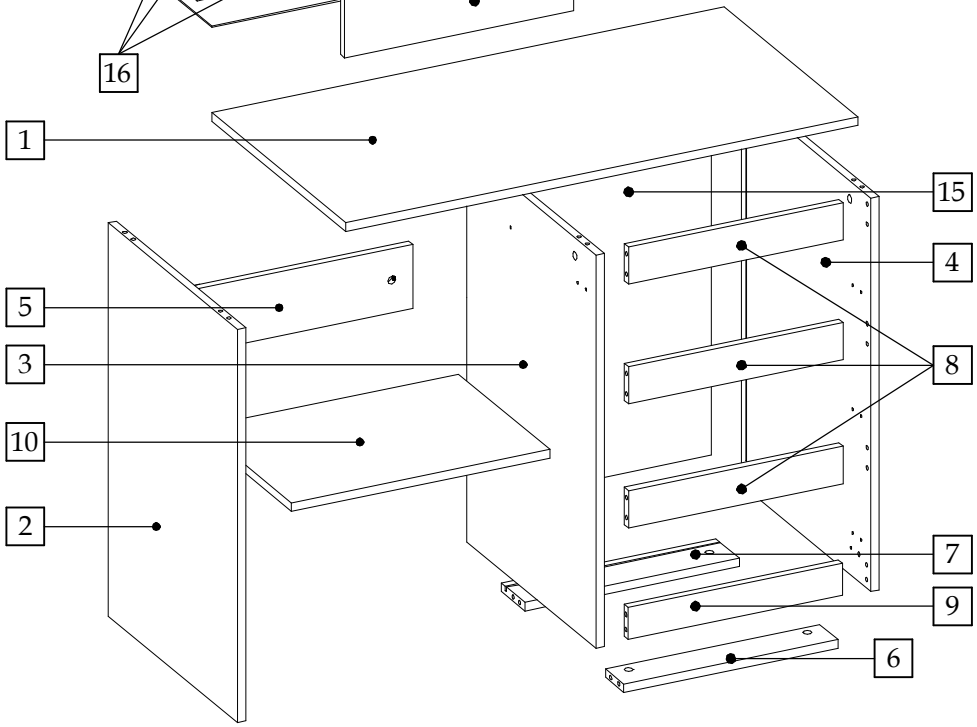

GL IBIS (PRAWY)

70 min

Element symbol	Measurements				Code	Paket
	1	2	3	4		
1	980	510	16	1	1003	1/2
2	739	493	16	1	1002	2/2
3	739	493	16	1	1007/2007	2/2
4	739	493	16	1	1006	2/2
5	520	120	16	1	1004	1/2
6	410	70	16	1	1010	1/2
7	410	90	16	1	1009	1/2
8	410	70	16	3	1001/27/28	1/2
9	410	60	16	1	1008	1/2
10	495	350	16	1	N/A	1/2
11	350	99.5	16	3	1013/18/23	1/2
12	353	99.5	16	3	1014/19/24	1/2
13	350	99.5	16	3	1015/20/25	1/2
14	438	200	16	3	1012/17/22	1/2
15	693	424	3	1	N/A	2/2
16	385	424	3	3	N/A	2/2

▶ 2

▶ 3

▶ 4

▶ 5

▶ 6

7

▶ 8