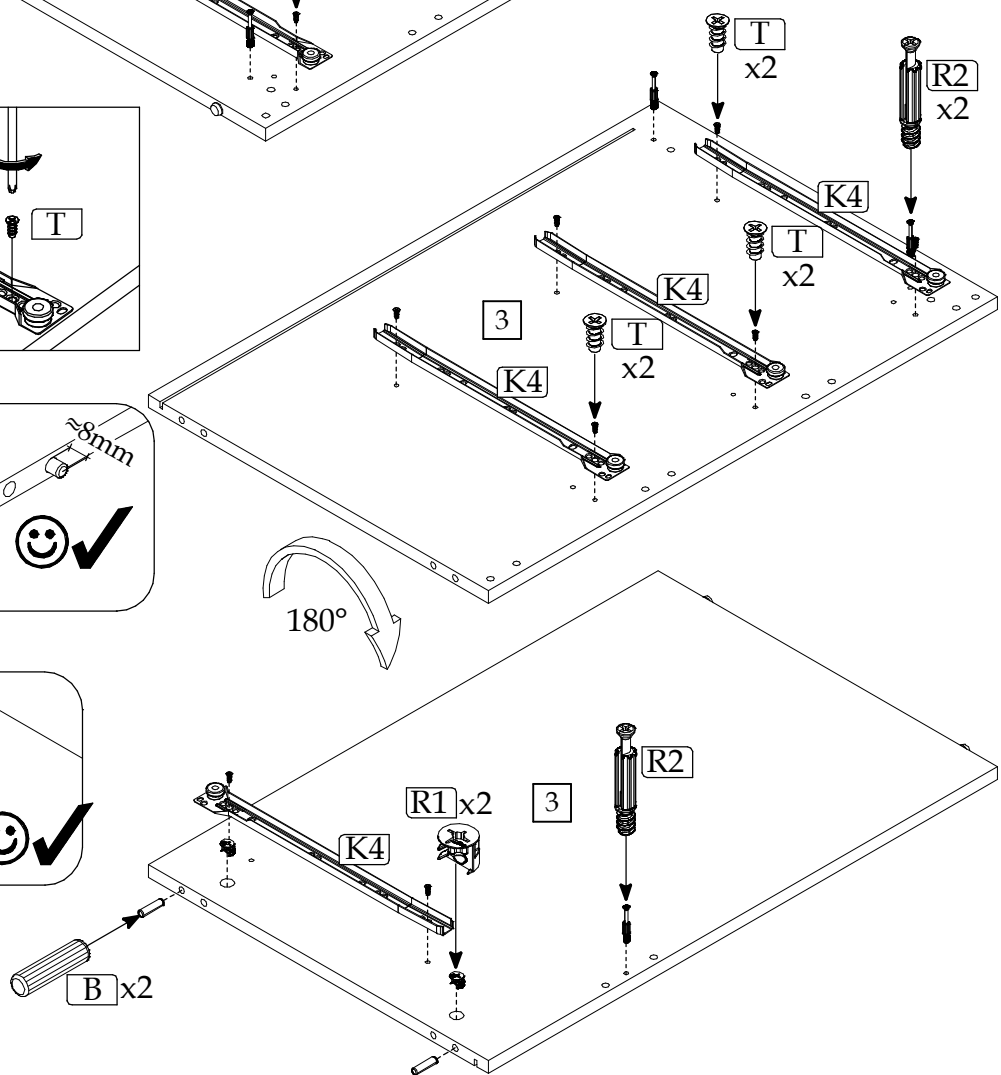

GL IBIS (PRAWY)

70 min

Element symbol	Measurements				Code	Paket
	1	2	3	4		
1	980	510	16	1	1003	1/2
2	739	493	16	1	1002	2/2
3	739	493	16	1	1007/2007	2/2
4	739	493	16	1	1006	2/2
5	520	120	16	1	1004	1/2
6	410	70	16	1	1010	1/2
7	410	90	16	1	1009	1/2
8	410	70	16	3	1001/27/28	1/2
9	410	60	16	1	1008	1/2
10	495	350	16	1	N/A	1/2
11	350	99.5	16	3	1013/18/23	1/2
12	353	99.5	16	3	1014/19/24	1/2
13	350	99.5	16	3	1015/20/25	1/2
14	438	200	16	3	1012/17/22	1/2
15	693	424	3	1	N/A	2/2
16	385	424	3	3	N/A	2/2

▶ 2

▶ 3

▶ 4

▶ 5

▶ 6

7

▶ 8