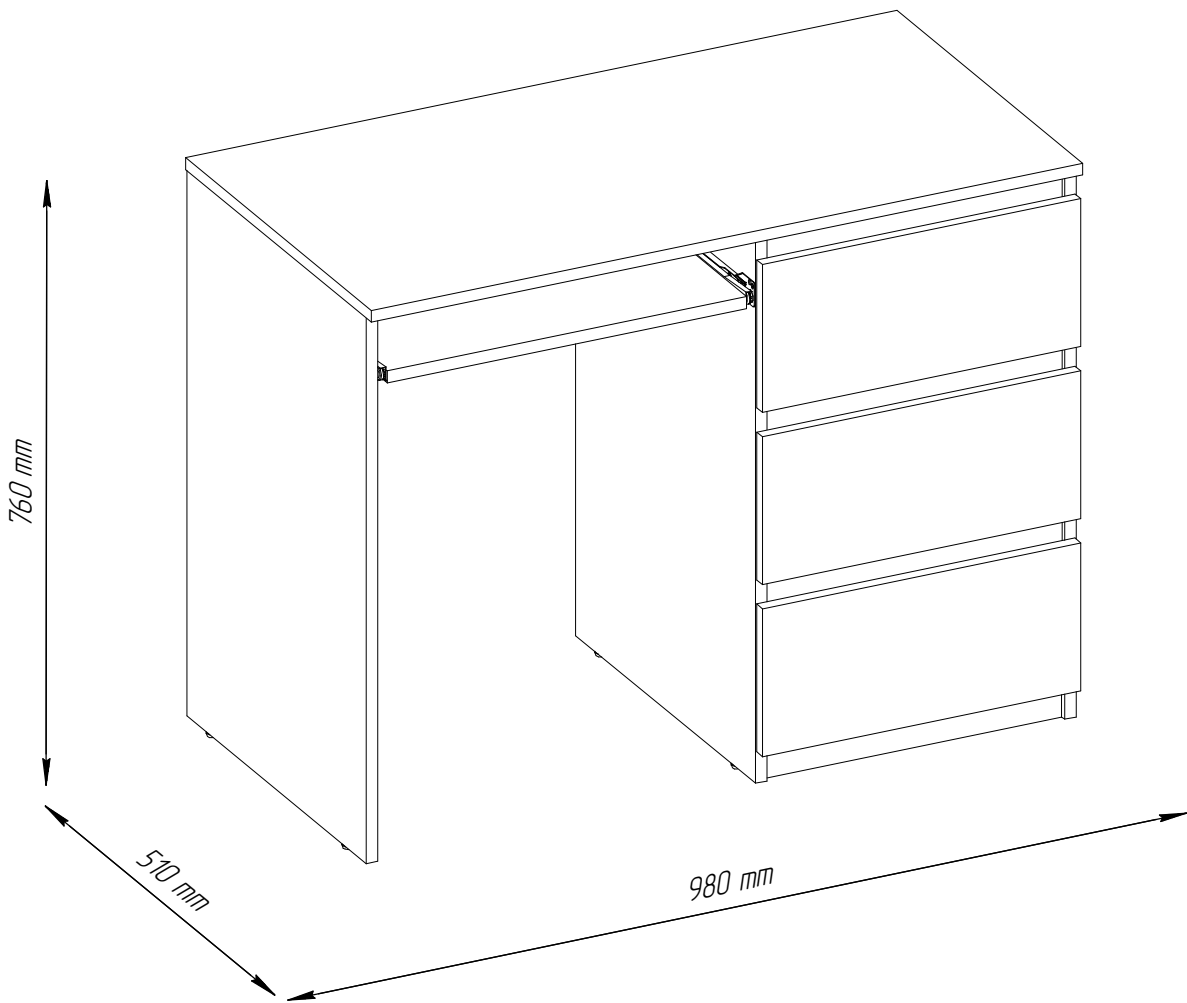

GL IBIS (PRAWY)

70 min

Element symbol	Measurements				Code	Paket
	1	2	3	4		
1	980	510	16	1	1003	1/2
2	739	493	16	1	1002	2/2
3	739	493	16	1	1007/2007	2/2
4	739	493	16	1	1006	2/2
5	520	120	16	1	1004	1/2
6	410	70	16	1	1010	1/2
7	410	90	16	1	1009	1/2
8	410	70	16	3	1001/27/28	1/2
9	410	60	16	1	1008	1/2
10	495	350	16	1	N/A	1/2
11	350	99.5	16	3	1013/18/23	1/2
12	353	99.5	16	3	1014/19/24	1/2
13	350	99.5	16	3	1015/20/25	1/2
14	438	200	16	3	1012/17/22	1/2
15	693	424	3	1	N/A	2/2
16	385	424	3	3	N/A	2/2

▶ 2

▶ 3

▶ 4

▶ 5

▶ 6

7

▶ 8