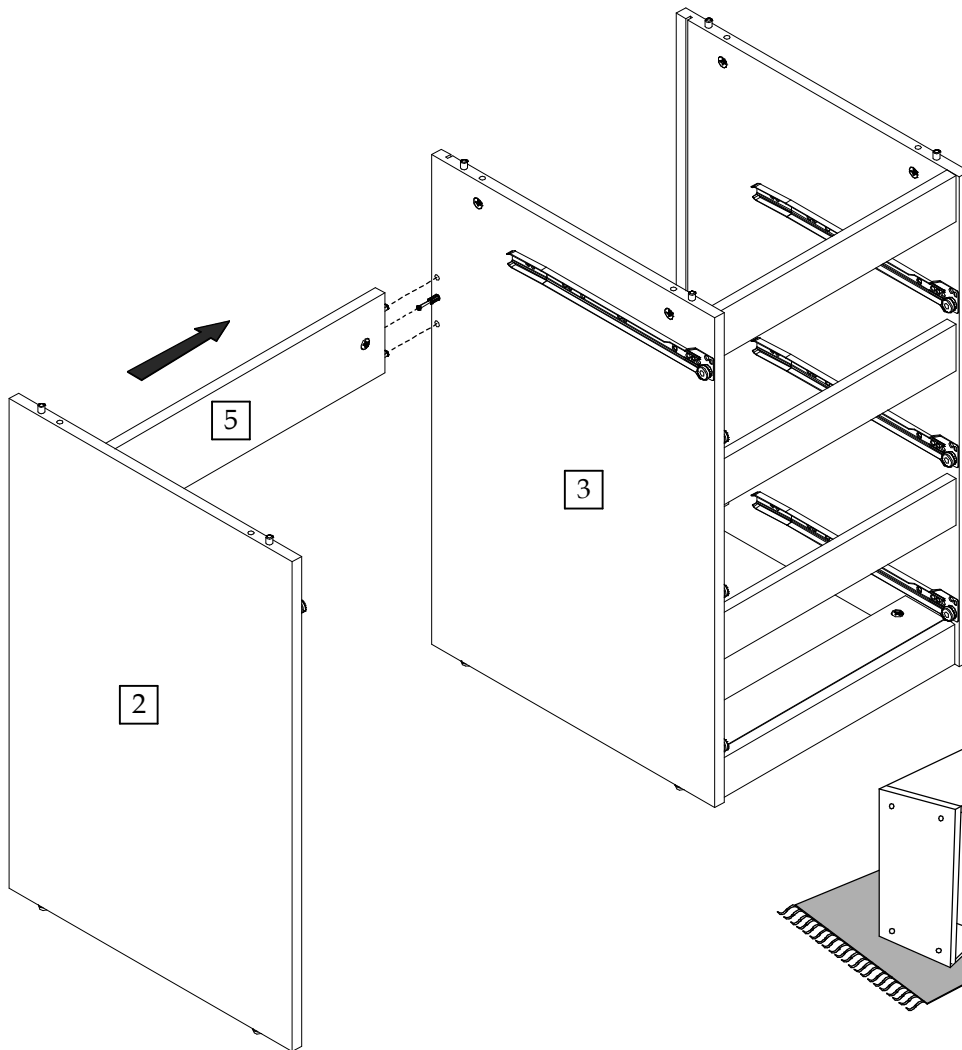

GL IBIS (PRAWY)

70 min

Element symbol	Measurements				Code	Paket
	1	2	3	4		
1	980	510	16	1	1003	1/2
2	739	493	16	1	1002	2/2
3	739	493	16	1	1007/2007	2/2
4	739	493	16	1	1006	2/2
5	520	120	16	1	1004	1/2
6	410	70	16	1	1010	1/2
7	410	90	16	1	1009	1/2
8	410	70	16	3	1001/27/28	1/2
9	410	60	16	1	1008	1/2
10	495	350	16	1	N/A	1/2
11	350	99.5	16	3	1013/18/23	1/2
12	353	99.5	16	3	1014/19/24	1/2
13	350	99.5	16	3	1015/20/25	1/2
14	438	200	16	3	1012/17/22	1/2
15	693	424	3	1	N/A	2/2
16	385	424	3	3	N/A	2/2

▶ 2

▶ 3

▶ 4

▶ 5

▶ 6

7

▶ 8