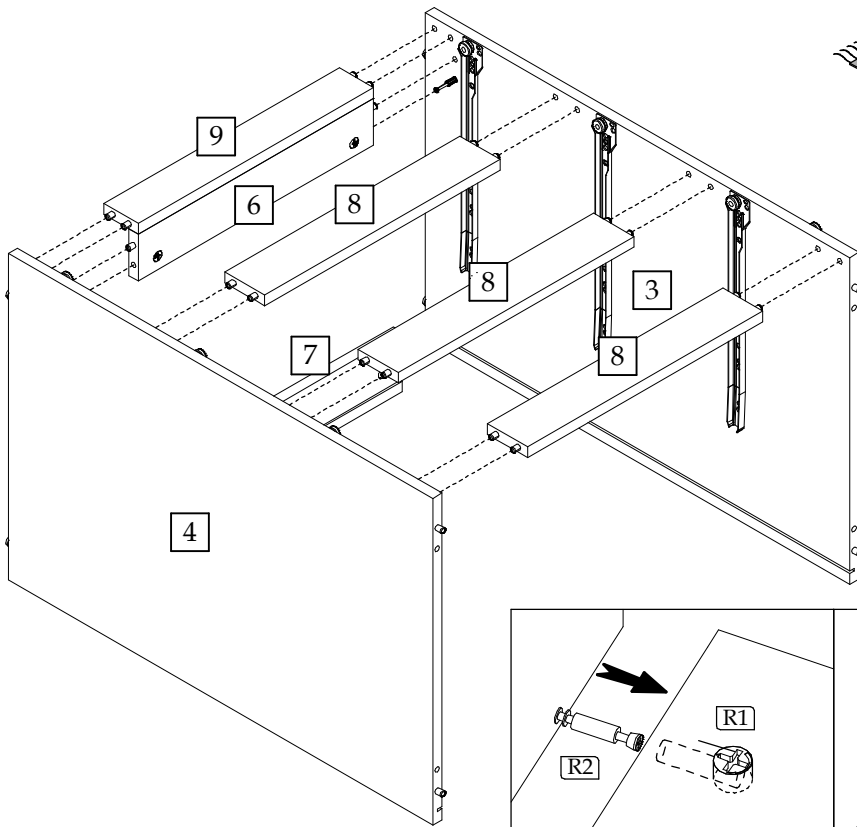

GL IBIS (PRAWY)

70 min

Element symbol	Measurements				Code	Paket
	1	2	3	4		
1	980	510	16	1	1003	1/2
2	739	493	16	1	1002	2/2
3	739	493	16	1	1007/2007	2/2
4	739	493	16	1	1006	2/2
5	520	120	16	1	1004	1/2
6	410	70	16	1	1010	1/2
7	410	90	16	1	1009	1/2
8	410	70	16	3	1001/27/28	1/2
9	410	60	16	1	1008	1/2
10	495	350	16	1	N/A	1/2
11	350	99.5	16	3	1013/18/23	1/2
12	353	99.5	16	3	1014/19/24	1/2
13	350	99.5	16	3	1015/20/25	1/2
14	438	200	16	3	1012/17/22	1/2
15	693	424	3	1	N/A	2/2
16	385	424	3	3	N/A	2/2

▶ 2

▶ 3

▶ 4

▶ 5

▶ 6

7

▶ 8