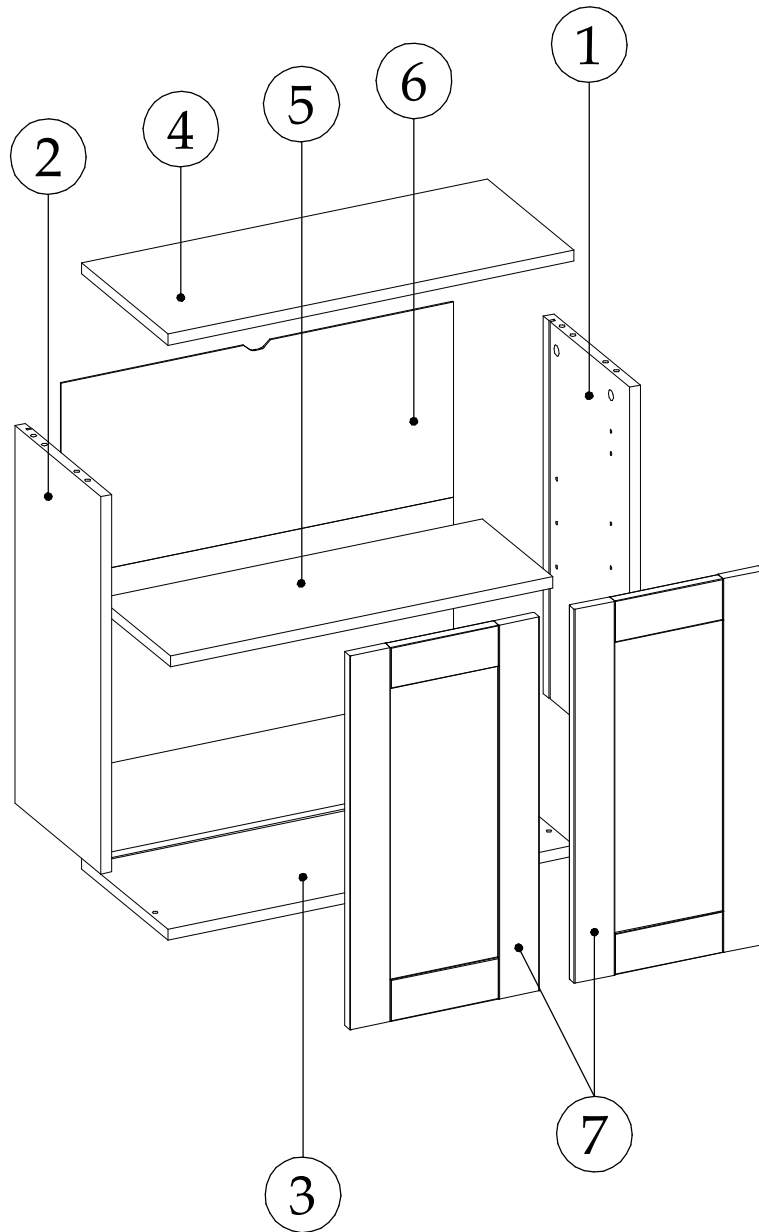

# Ido 11 commmode 2d

60 min

Element symbol	Measurements				Code	Paket
	1	2	3	4		
1	548	254.5	16	1	1001	1/1
2	548	254.5	16	1	1002	1/1
3	600	255	16	1	1003	1/1
4	600	255	16	1	1004	1/1
5	566	207.5	16	1	N/A	1/1
6	580	562	3	1	1006	1/1
7	543	280	16	2	3001	1/1