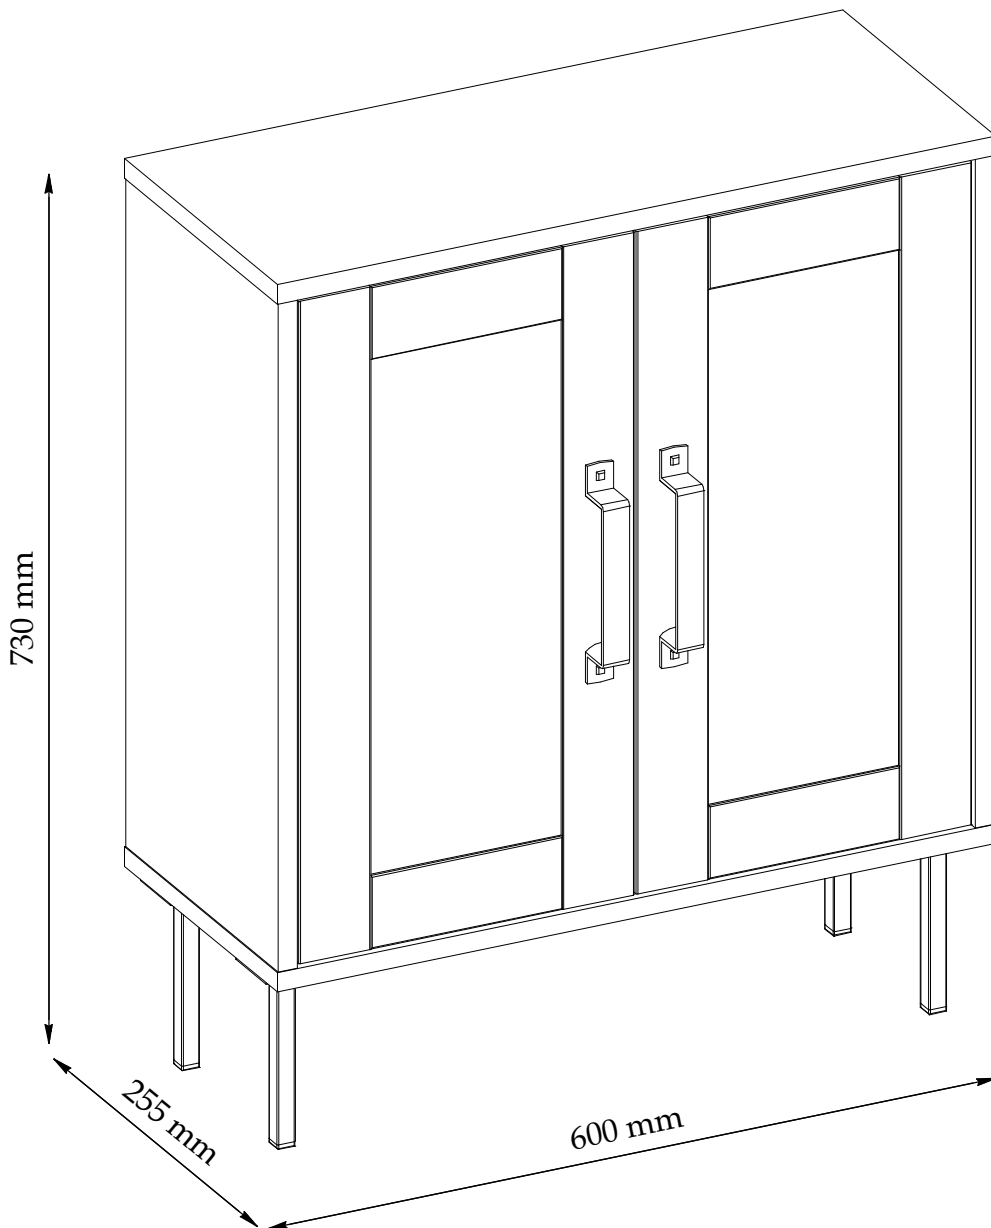

# Ido 11 commmode 2d

60 min

Element symbol	Measurements				Code	Paket
	1	2	3	4		
1	548	254.5	16	1	1001	1/1
2	548	254.5	16	1	1002	1/1
3	600	255	16	1	1003	1/1
4	600	255	16	1	1004	1/1
5	566	207.5	16	1	N/A	1/1
6	580	562	3	1	1006	1/1
7	543	280	16	2	3001	1/1