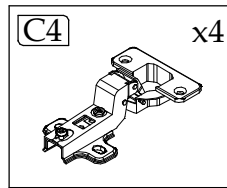

# Ido 11 commmode 2d

60 min

Element symbol	Measurements				Code	Paket
	1	2	3	4		
1	548	254.5	16	1	1001	1/1
2	548	254.5	16	1	1002	1/1
3	600	255	16	1	1003	1/1
4	600	255	16	1	1004	1/1
5	566	207.5	16	1	N/A	1/1
6	580	562	3	1	1006	1/1
7	543	280	16	2	3001	1/1