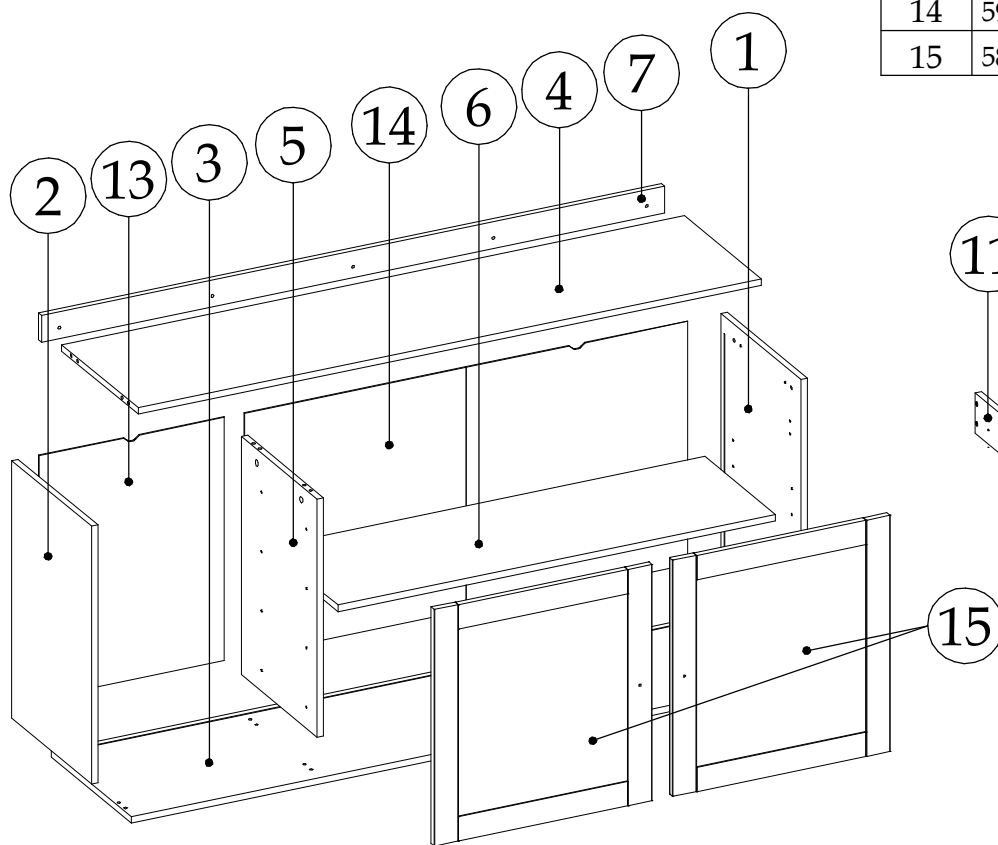

Ido 19 commmode 2d4s

90 min

Element symbol	Measurements				Code	Paket
1	634	399.5	16	1	1002	2/2
2	634	399.5	16	1	1003	1/2
3	1505	400	16	1	1004	2/2
4	1471	382.5	16	1	1007	2/2
5	586	379	16	1	1008	1/2
6	1006	361	16	1	N/A	2/2
7	1471	66	16	1	1006	2/2
8	445	143	16	4	1010	1 1/2
9	350	100	16	4	1011	1/2
10	391.5	100	16	4	1012	1/2
11	350	100	16	4	1013	1/2
12	405	346	3	4	N/A	2/2
13	598	464	3	1	1005	1/2
14	598	1024	3	1	1001	1/2
15	580	500	16	2	3001	1/2

x4

▶ 2

▶ 3

▶ 4

▶ 5

▶ 6

▶ 7

8