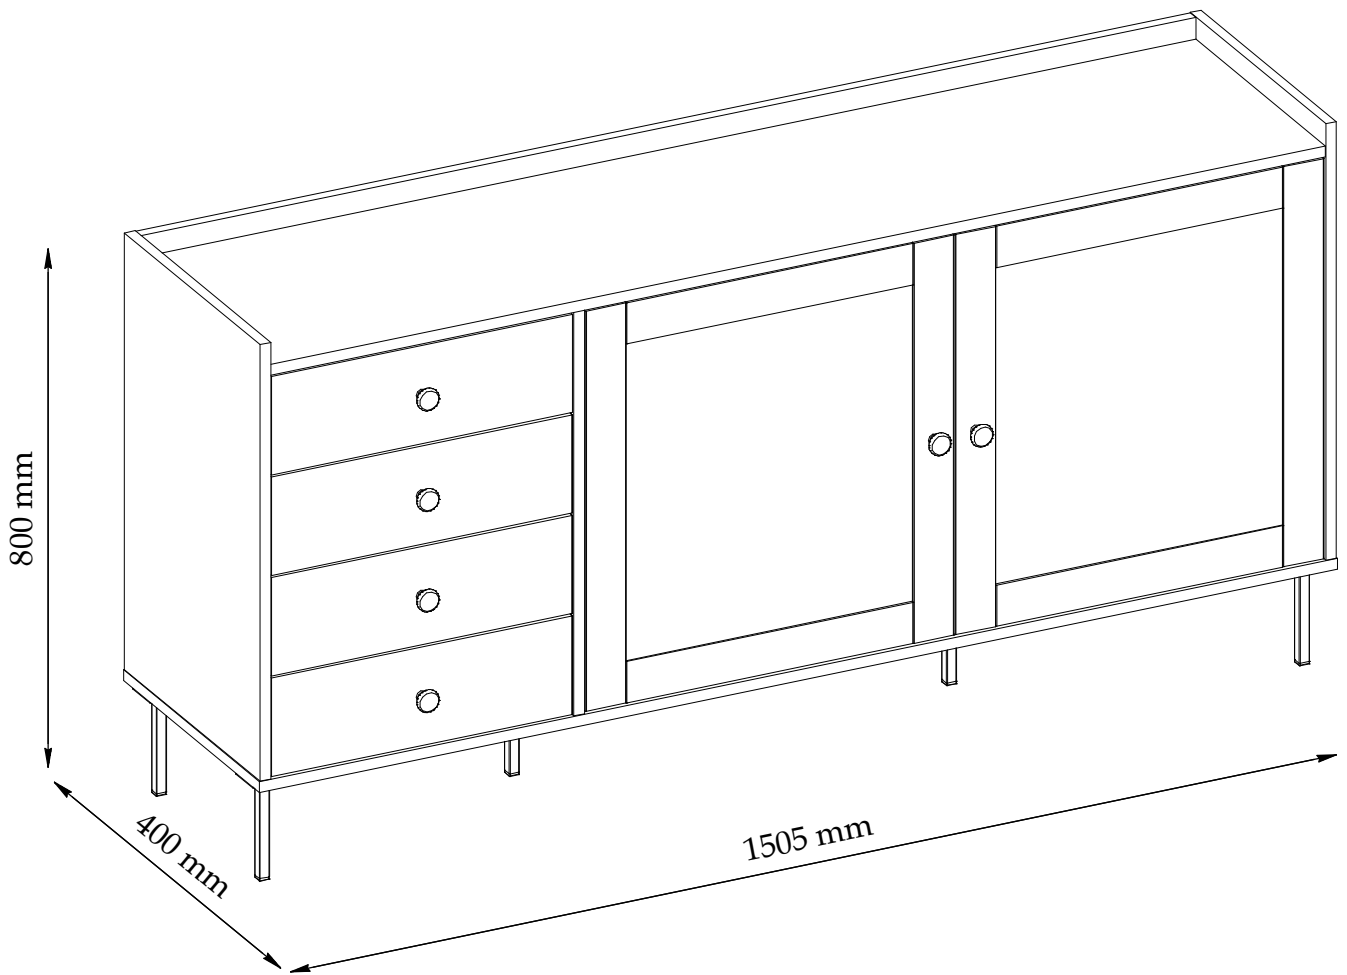

Ido 19 commmode 2d4s

90 min

Element symbol	Measurements				Code	Paket
1	634	399.5	16	1	1002	2/2
2	634	399.5	16	1	1003	1/2
3	1505	400	16	1	1004	2/2
4	1471	382.5	16	1	1007	2/2
5	586	379	16	1	1008	1/2
6	1006	361	16	1	N/A	2/2
7	1471	66	16	1	1006	2/2
8	445	143	16	4	1010	1 1/2
9	350	100	16	4	1011	1/2
10	391.5	100	16	4	1012	1/2
11	350	100	16	4	1013	1/2
12	405	346	3	4	N/A	2/2
13	598	464	3	1	1005	1/2
14	598	1024	3	1	1001	1/2
15	580	500	16	2	3001	1/2

x4

▶ 2

▶ 3

▶ 4

▶ 5

▶ 6

▶ 7

8