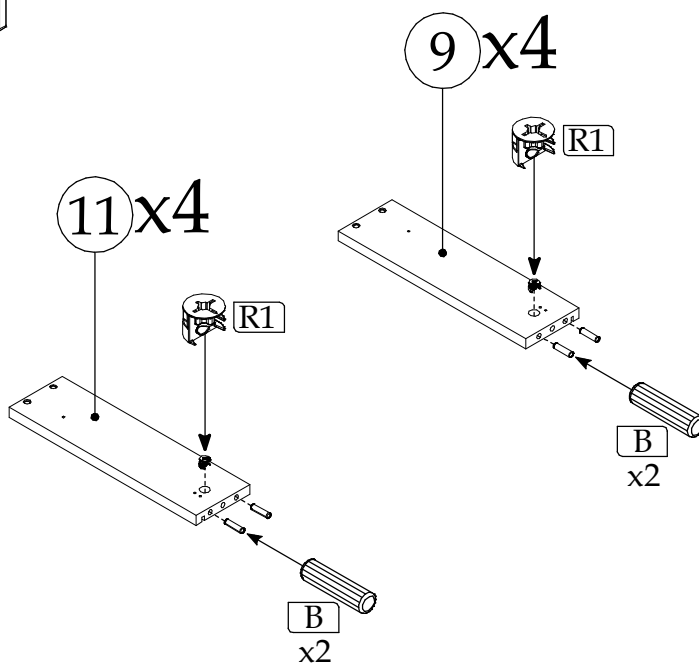

Ido 19 commmode 2d4s

90 min

Element symbol	Measurements				Code	Paket
1	634	399.5	16	1	1002	2/2
2	634	399.5	16	1	1003	1/2
3	1505	400	16	1	1004	2/2
4	1471	382.5	16	1	1007	2/2
5	586	379	16	1	1008	1/2
6	1006	361	16	1	N/A	2/2
7	1471	66	16	1	1006	2/2
8	445	143	16	4	1010	1 1/2
9	350	100	16	4	1011	1/2
10	391.5	100	16	4	1012	1/2
11	350	100	16	4	1013	1/2
12	405	346	3	4	N/A	2/2
13	598	464	3	1	1005	1/2
14	598	1024	3	1	1001	1/2
15	580	500	16	2	3001	1/2

x4

▶ 2

▶ 3

▶ 4

▶ 5

▶ 6

▶ 7

8