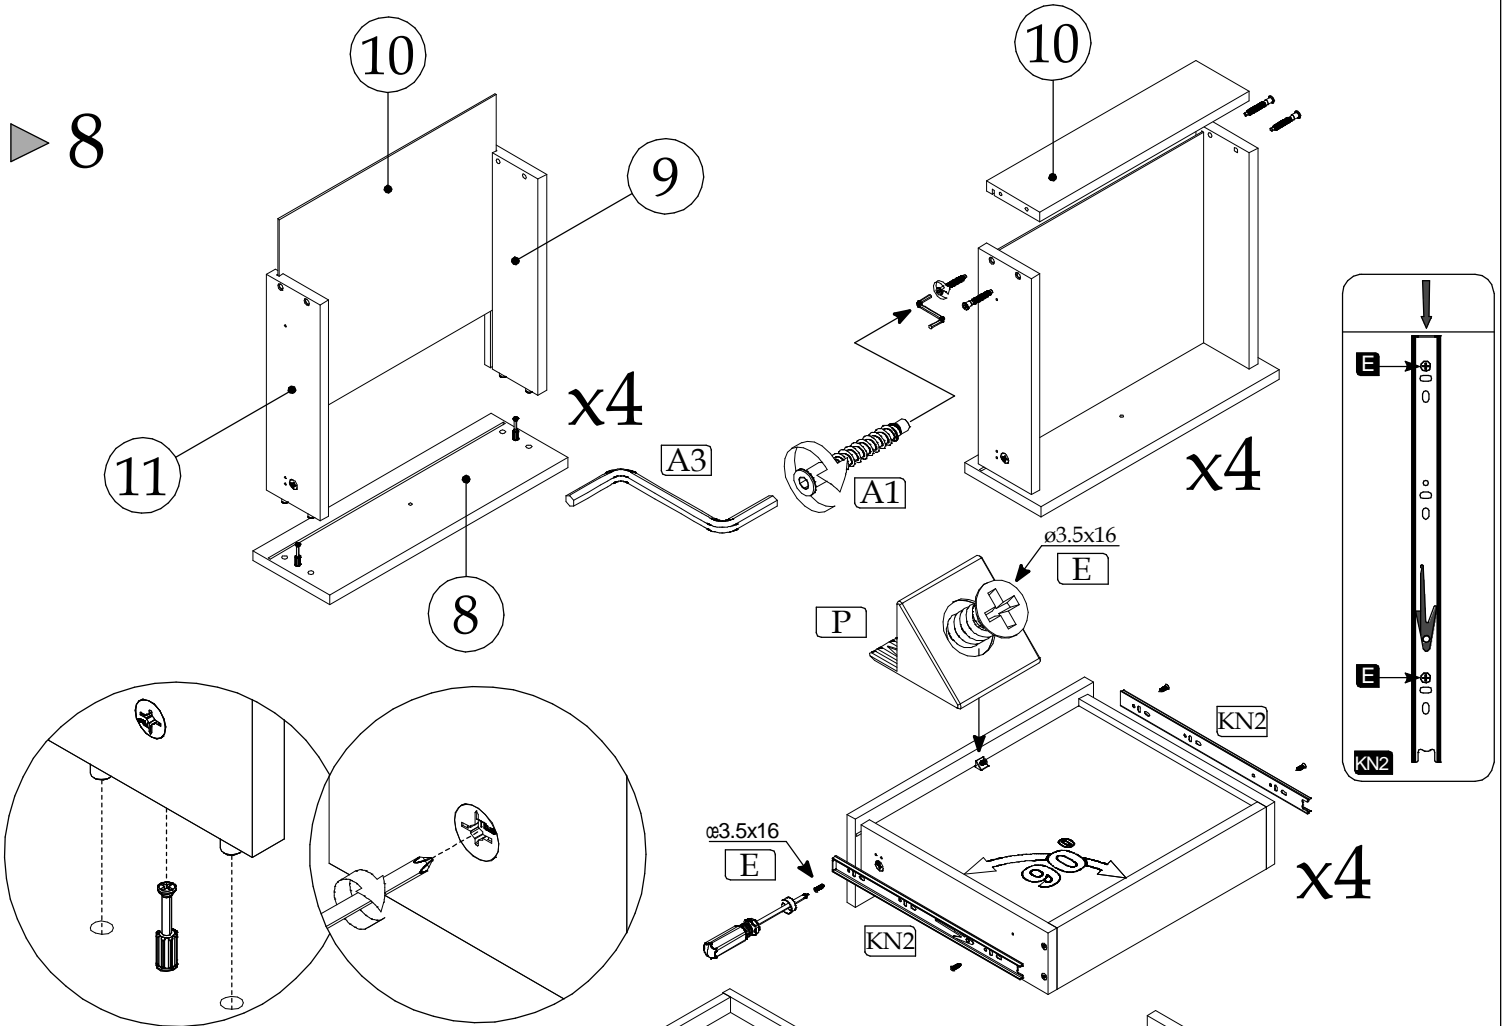

Ido 19 commmode 2d4s

90 min

Element symbol	Measurements				Code	Paket
1	634	399.5	16	1	1002	2/2
2	634	399.5	16	1	1003	1/2
3	1505	400	16	1	1004	2/2
4	1471	382.5	16	1	1007	2/2
5	586	379	16	1	1008	1/2
6	1006	361	16	1	N/A	2/2
7	1471	66	16	1	1006	2/2
8	445	143	16	4	1010	1 1/2
9	350	100	16	4	1011	1/2
10	391.5	100	16	4	1012	1/2
11	350	100	16	4	1013	1/2
12	405	346	3	4	N/A	2/2
13	598	464	3	1	1005	1/2
14	598	1024	3	1	1001	1/2
15	580	500	16	2	3001	1/2

x4

▶ 2

▶ 3

▶ 4

▶ 5

▶ 6

▶ 7

8