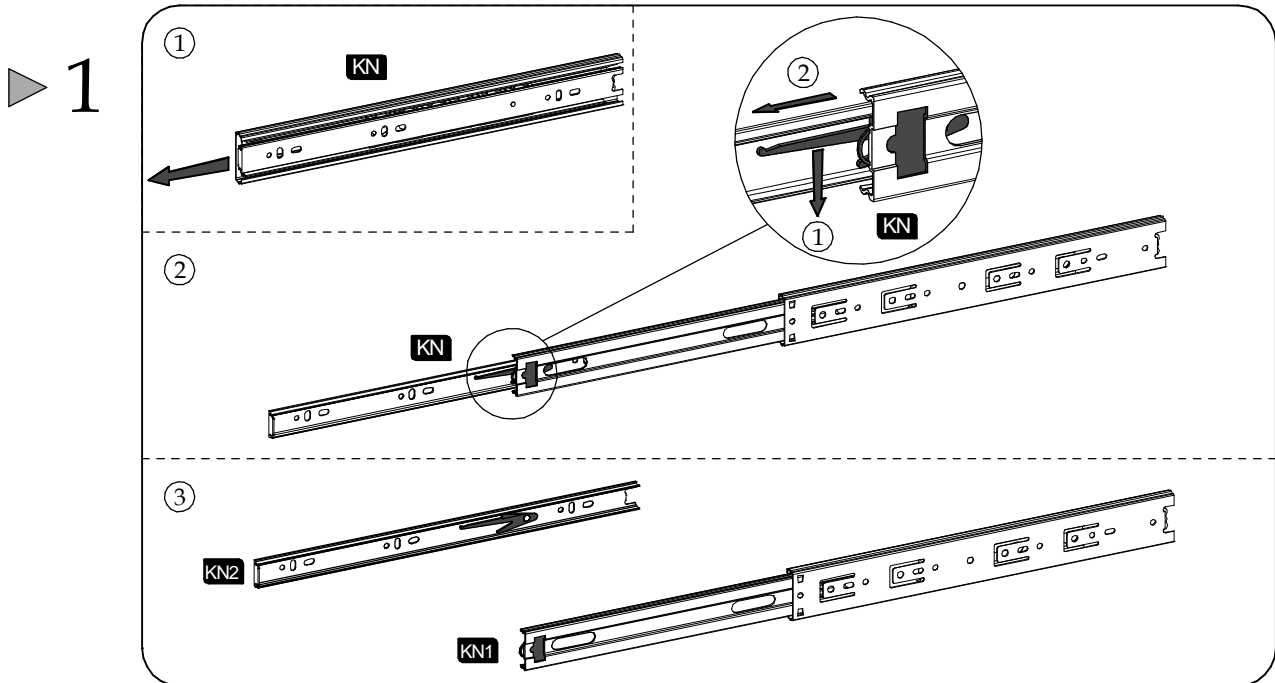

Ido 19 commmode 2d4s

90 min

Element symbol	Measurements				Code	Paket
1	634	399.5	16	1	1002	2/2
2	634	399.5	16	1	1003	1/2
3	1505	400	16	1	1004	2/2
4	1471	382.5	16	1	1007	2/2
5	586	379	16	1	1008	1/2
6	1006	361	16	1	N/A	2/2
7	1471	66	16	1	1006	2/2
8	445	143	16	4	1010	1 1/2
9	350	100	16	4	1011	1/2
10	391.5	100	16	4	1012	1/2
11	350	100	16	4	1013	1/2
12	405	346	3	4	N/A	2/2
13	598	464	3	1	1005	1/2
14	598	1024	3	1	1001	1/2
15	580	500	16	2	3001	1/2

x4

▶ 2

▶ 3

▶ 4

▶ 5

▶ 6

▶ 7

8