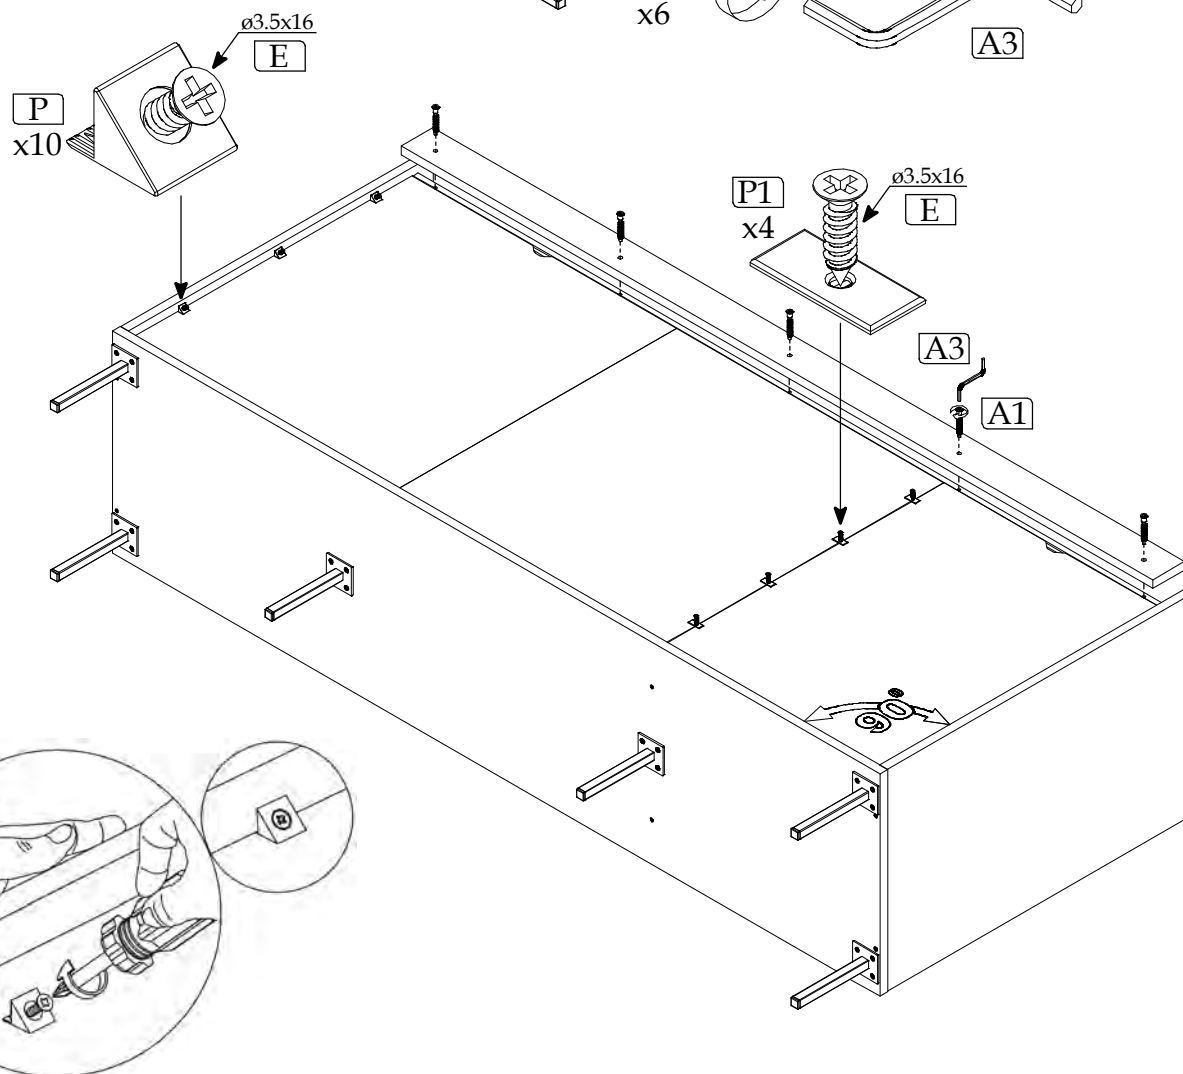

Ido 19 commmode 2d4s

90 min

Element symbol	Measurements				Code	Paket
1	634	399.5	16	1	1002	2/2
2	634	399.5	16	1	1003	1/2
3	1505	400	16	1	1004	2/2
4	1471	382.5	16	1	1007	2/2
5	586	379	16	1	1008	1/2
6	1006	361	16	1	N/A	2/2
7	1471	66	16	1	1006	2/2
8	445	143	16	4	1010	1 1/2
9	350	100	16	4	1011	1/2
10	391.5	100	16	4	1012	1/2
11	350	100	16	4	1013	1/2
12	405	346	3	4	N/A	2/2
13	598	464	3	1	1005	1/2
14	598	1024	3	1	1001	1/2
15	580	500	16	2	3001	1/2

x4

▶ 2

▶ 3

▶ 4

▶ 5

▶ 6

▶ 7

8