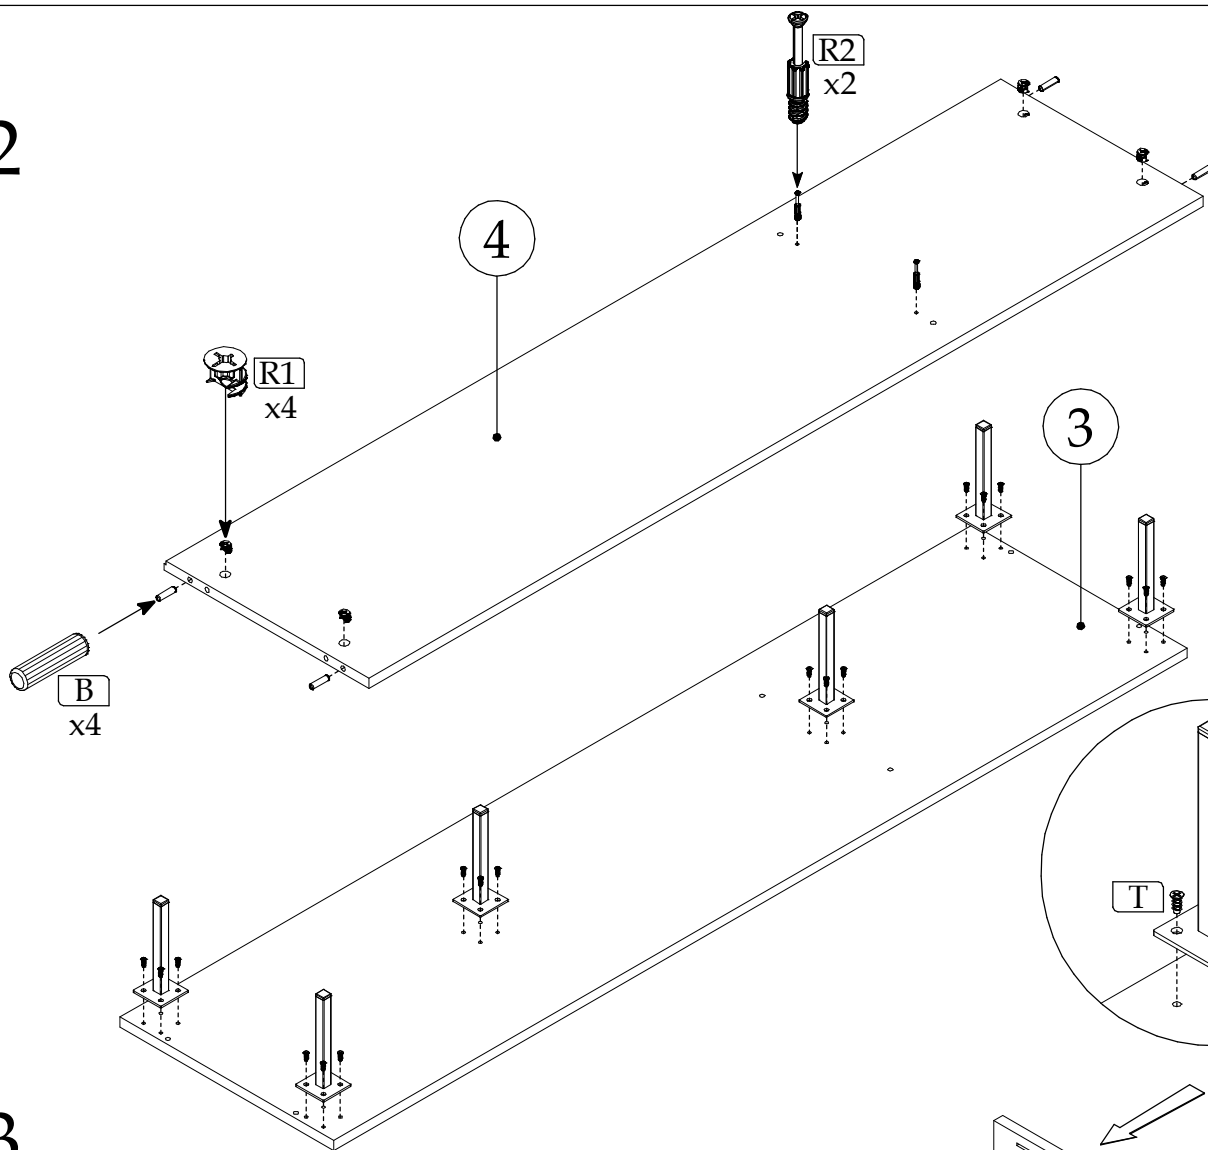

Ido 19 commmode 2d4s

90 min

Element symbol	Measurements				Code	Paket
1	634	399.5	16	1	1002	2/2
2	634	399.5	16	1	1003	1/2
3	1505	400	16	1	1004	2/2
4	1471	382.5	16	1	1007	2/2
5	586	379	16	1	1008	1/2
6	1006	361	16	1	N/A	2/2
7	1471	66	16	1	1006	2/2
8	445	143	16	4	1010	1 1/2
9	350	100	16	4	1011	1/2
10	391.5	100	16	4	1012	1/2
11	350	100	16	4	1013	1/2
12	405	346	3	4	N/A	2/2
13	598	464	3	1	1005	1/2
14	598	1024	3	1	1001	1/2
15	580	500	16	2	3001	1/2

x4

▶ 2

▶ 3

▶ 4

▶ 5

▶ 6

▶ 7

8