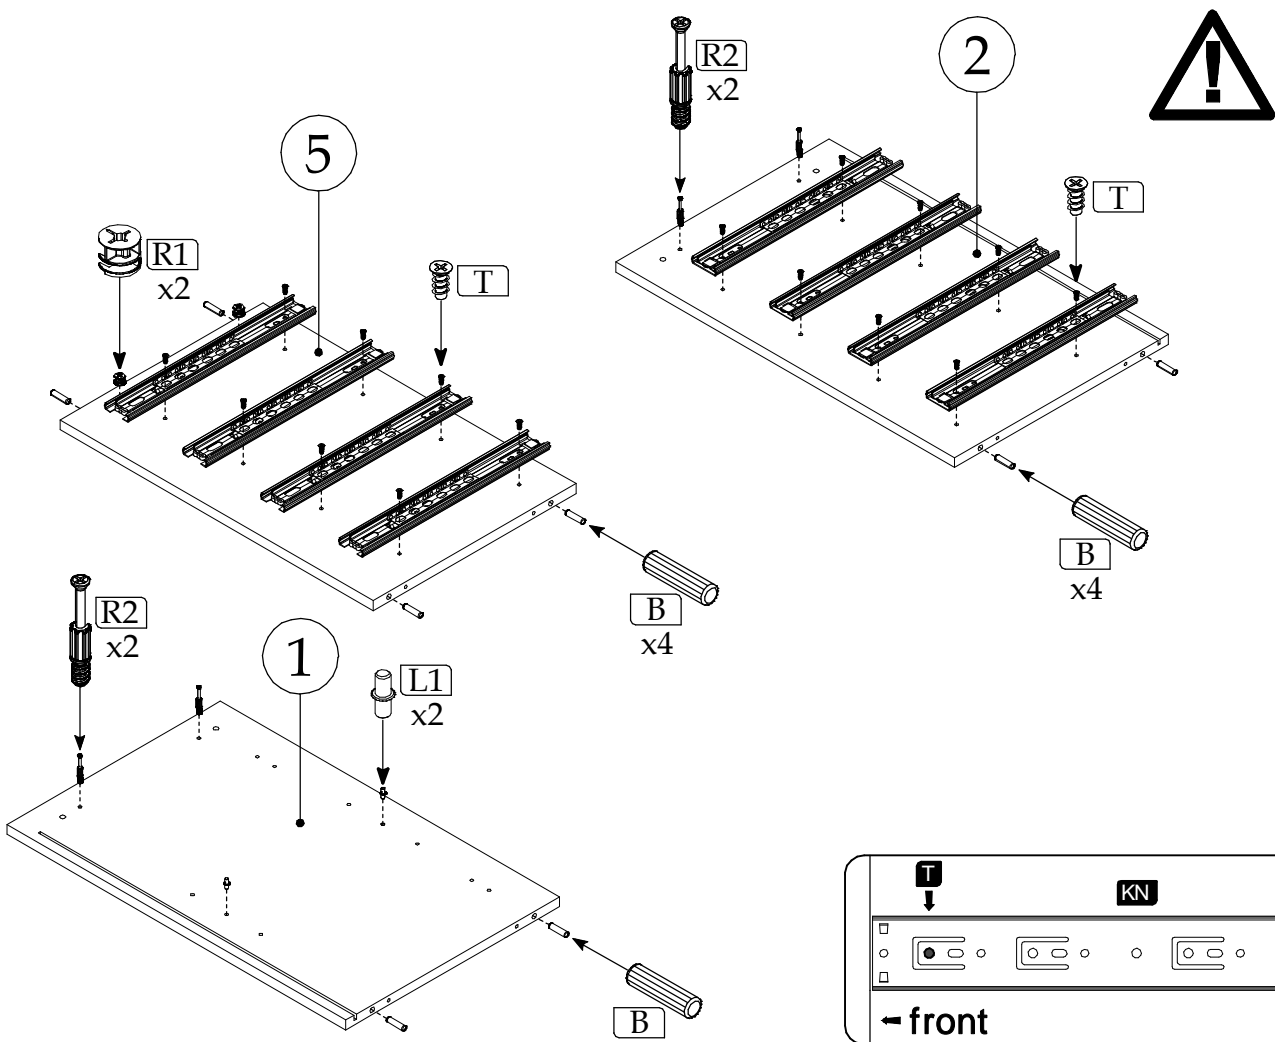

Ido 19 commmode 2d4s

90 min

Element symbol	Measurements				Code	Paket
1	634	399.5	16	1	1002	2/2
2	634	399.5	16	1	1003	1/2
3	1505	400	16	1	1004	2/2
4	1471	382.5	16	1	1007	2/2
5	586	379	16	1	1008	1/2
6	1006	361	16	1	N/A	2/2
7	1471	66	16	1	1006	2/2
8	445	143	16	4	1010	1 1/2
9	350	100	16	4	1011	1/2
10	391.5	100	16	4	1012	1/2
11	350	100	16	4	1013	1/2
12	405	346	3	4	N/A	2/2
13	598	464	3	1	1005	1/2
14	598	1024	3	1	1001	1/2
15	580	500	16	2	3001	1/2

x4

▶ 2

▶ 3

▶ 4

▶ 5

▶ 6

▶ 7

8