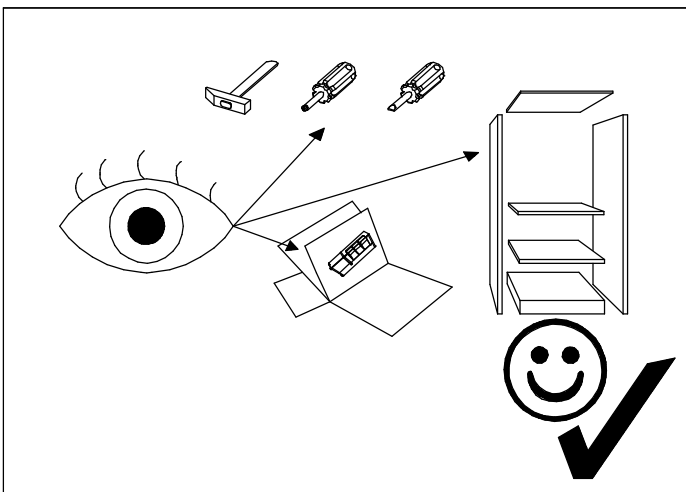

Ido 19 commmode 2d4s

90 min

Element symbol	Measurements				Code	Paket
1	634	399.5	16	1	1002	2/2
2	634	399.5	16	1	1003	1/2
3	1505	400	16	1	1004	2/2
4	1471	382.5	16	1	1007	2/2
5	586	379	16	1	1008	1/2
6	1006	361	16	1	N/A	2/2
7	1471	66	16	1	1006	2/2
8	445	143	16	4	1010	1 1/2
9	350	100	16	4	1011	1/2
10	391.5	100	16	4	1012	1/2
11	350	100	16	4	1013	1/2
12	405	346	3	4	N/A	2/2
13	598	464	3	1	1005	1/2
14	598	1024	3	1	1001	1/2
15	580	500	16	2	3001	1/2