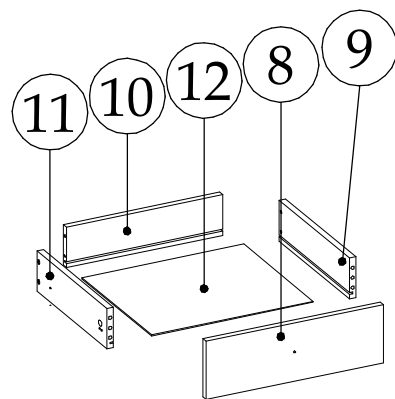

Ido 19 commmode 2d4s

90 min

Element symbol	Measurements				Code	Paket
1	634	399.5	16	1	1002	2/2
2	634	399.5	16	1	1003	1/2
3	1505	400	16	1	1004	2/2
4	1471	382.5	16	1	1007	2/2
5	586	379	16	1	1008	1/2
6	1006	361	16	1	N/A	2/2
7	1471	66	16	1	1006	2/2
8	445	143	16	4	1010	1 1/2
9	350	100	16	4	1011	1/2
10	391.5	100	16	4	1012	1/2
11	350	100	16	4	1013	1/2
12	405	346	3	4	N/A	2/2
13	598	464	3	1	1005	1/2
14	598	1024	3	1	1001	1/2
15	580	500	16	2	3001	1/2

x4

▶ 2

▶ 3

▶ 4

▶ 5

▶ 6

▶ 7

8