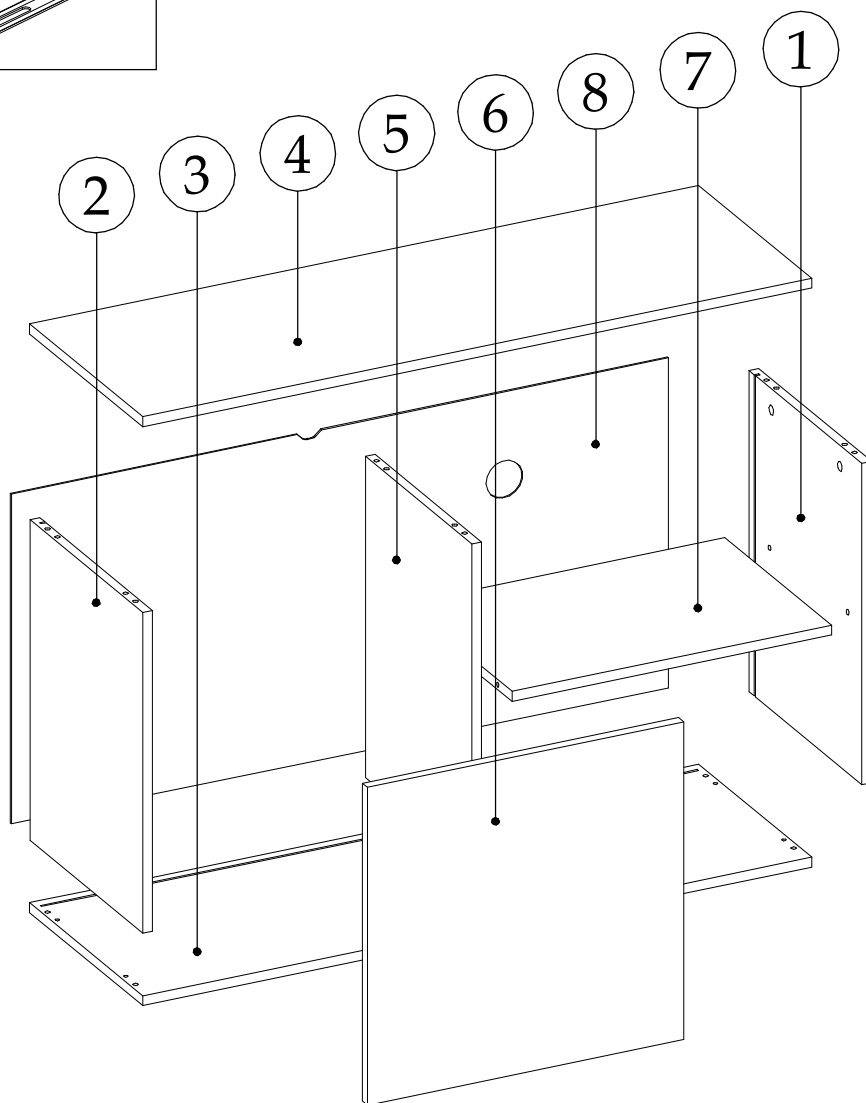

Ido 23 RTV 1d

60 min

Element symbol	Measurements				Code	Paket
	1	2	3	4		
1	518	369.5	16	1	1002	1/1
2	518	369.5	16	1	1003	1/1
3	1100	370	16	1	1004	1/1
4	1100	370	16	1	1005	1/1
5	518	349.5	16	1	1001	1/1
6	513	520	16	1	1007	1/1
7	525	349	16	1	1008	1/1
8	1080	532	3	1	1006	1/1

▶ 2

▶ 3

▶ 6

▶ 7

8

+ 2 mm - 2 mm	+ 3 mm - 1 mm	+ 5 mm - 1,5 mm