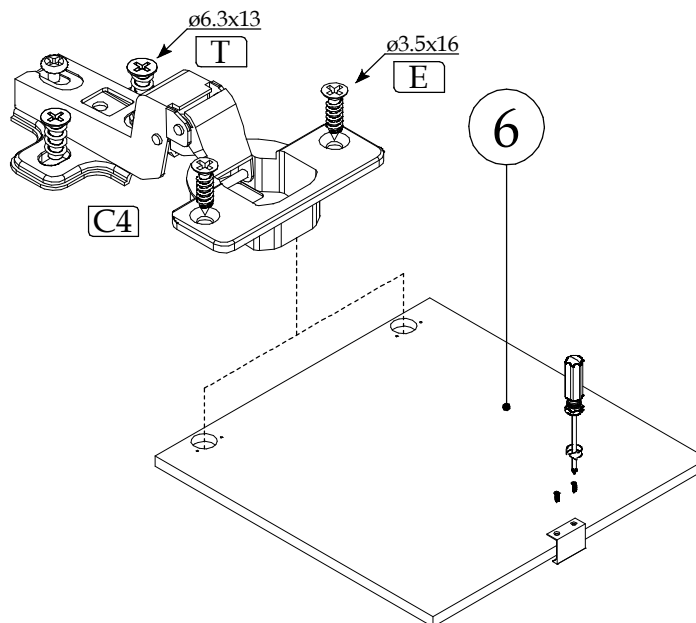

Ido 23 RTV 1d

60 min

Element symbol	Measurements				Code	Paket
	1	2	3	4		
1	518	369.5	16	1	1002	1/1
2	518	369.5	16	1	1003	1/1
3	1100	370	16	1	1004	1/1
4	1100	370	16	1	1005	1/1
5	518	349.5	16	1	1001	1/1
6	513	520	16	1	1007	1/1
7	525	349	16	1	1008	1/1
8	1080	532	3	1	1006	1/1

▶ 2

▶ 3

▶ 6

▶ 7

8

+ 2 mm - 2 mm	+ 3 mm - 1 mm	+ 5 mm - 1,5 mm