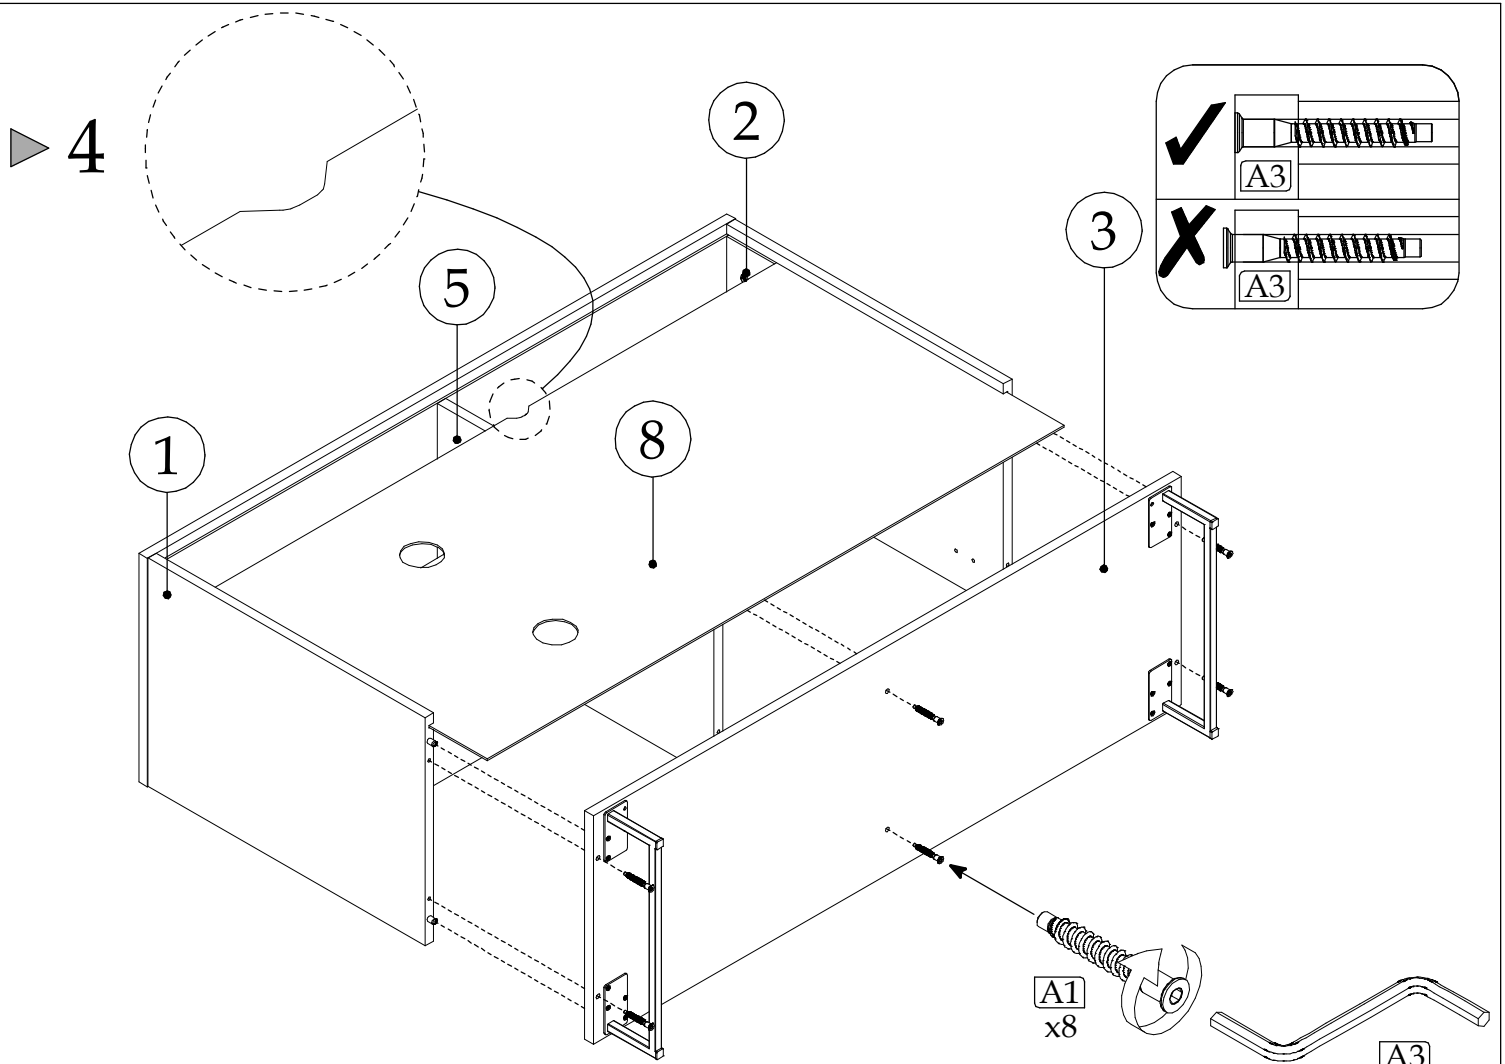

Ido 23 RTV 1d

60 min

Element symbol	Measurements				Code	Paket
	1	2	3	4		
1	518	369.5	16	1	1002	1/1
2	518	369.5	16	1	1003	1/1
3	1100	370	16	1	1004	1/1
4	1100	370	16	1	1005	1/1
5	518	349.5	16	1	1001	1/1
6	513	520	16	1	1007	1/1
7	525	349	16	1	1008	1/1
8	1080	532	3	1	1006	1/1

▶ 2

▶ 3

▶ 6

▶ 7

8

+ 2 mm - 2 mm	+ 3 mm - 1 mm	+ 5 mm - 1,5 mm