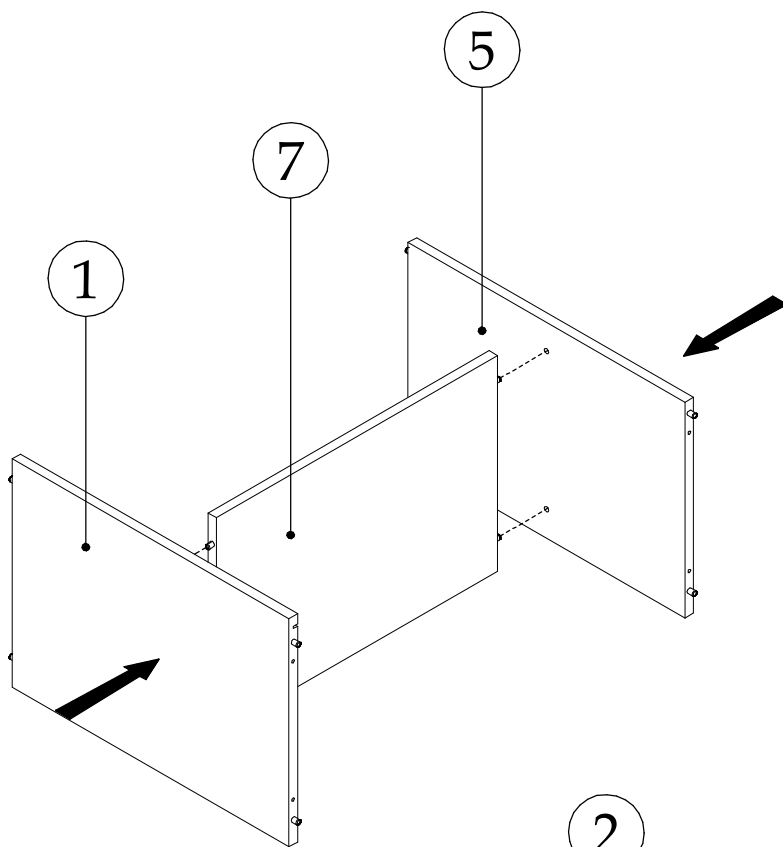

Ido 23 RTV 1d

60 min

Element symbol	Measurements				Code	Paket
	1	2	3	4		
1	518	369.5	16	1	1002	1/1
2	518	369.5	16	1	1003	1/1
3	1100	370	16	1	1004	1/1
4	1100	370	16	1	1005	1/1
5	518	349.5	16	1	1001	1/1
6	513	520	16	1	1007	1/1
7	525	349	16	1	1008	1/1
8	1080	532	3	1	1006	1/1

▶ 2

▶ 3

▶ 6

▶ 7

8

+ 2 mm - 2 mm	+ 3 mm - 1 mm	+ 5 mm - 1,5 mm