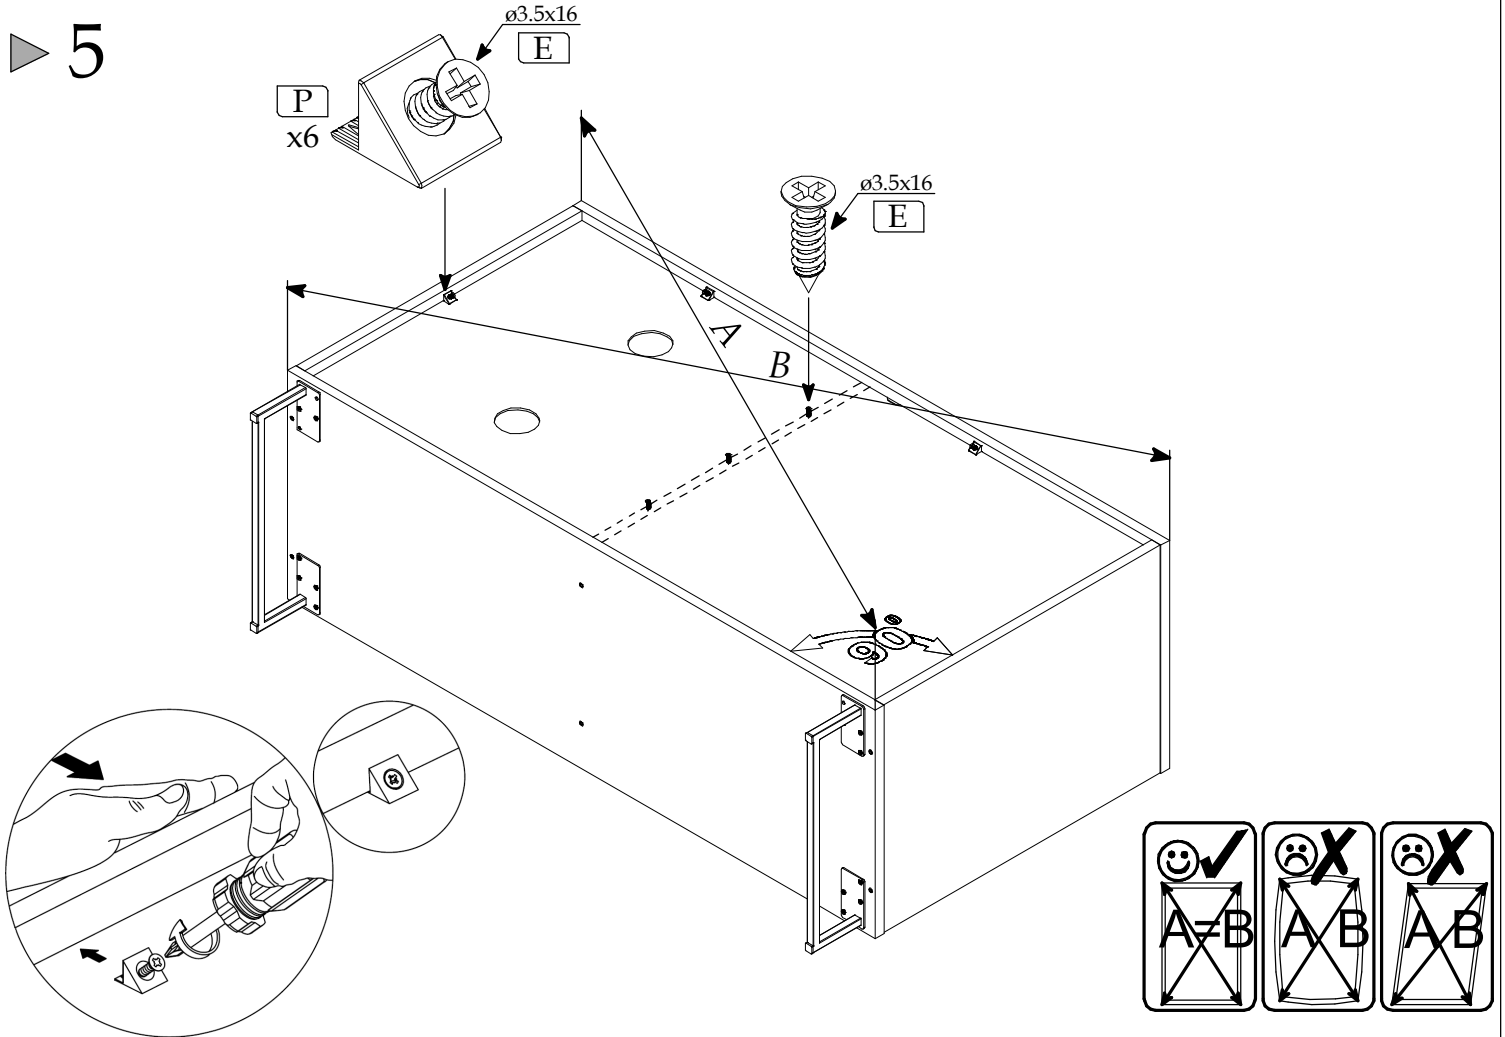

Ido 23 RTV 1d

60 min

Element symbol	Measurements				Code	Paket
	1	2	3	4		
1	518	369.5	16	1	1002	1/1
2	518	369.5	16	1	1003	1/1
3	1100	370	16	1	1004	1/1
4	1100	370	16	1	1005	1/1
5	518	349.5	16	1	1001	1/1
6	513	520	16	1	1007	1/1
7	525	349	16	1	1008	1/1
8	1080	532	3	1	1006	1/1

▶ 2

▶ 3

▶ 6

▶ 7

8

+ 2 mm - 2 mm	+ 3 mm - 1 mm	+ 5 mm - 1,5 mm