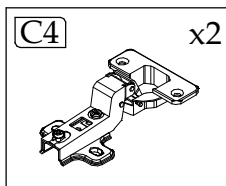

Ido 23 RTV 1d

60 min

Element symbol	Measurements				Code	Paket
	1	2	3	4		
1	518	369.5	16	1	1002	1/1
2	518	369.5	16	1	1003	1/1
3	1100	370	16	1	1004	1/1
4	1100	370	16	1	1005	1/1
5	518	349.5	16	1	1001	1/1
6	513	520	16	1	1007	1/1
7	525	349	16	1	1008	1/1
8	1080	532	3	1	1006	1/1

▶ 2

▶ 3

▶ 6

▶ 7

8

+ 2 mm - 2 mm	+ 3 mm - 1 mm	+ 5 mm - 1,5 mm