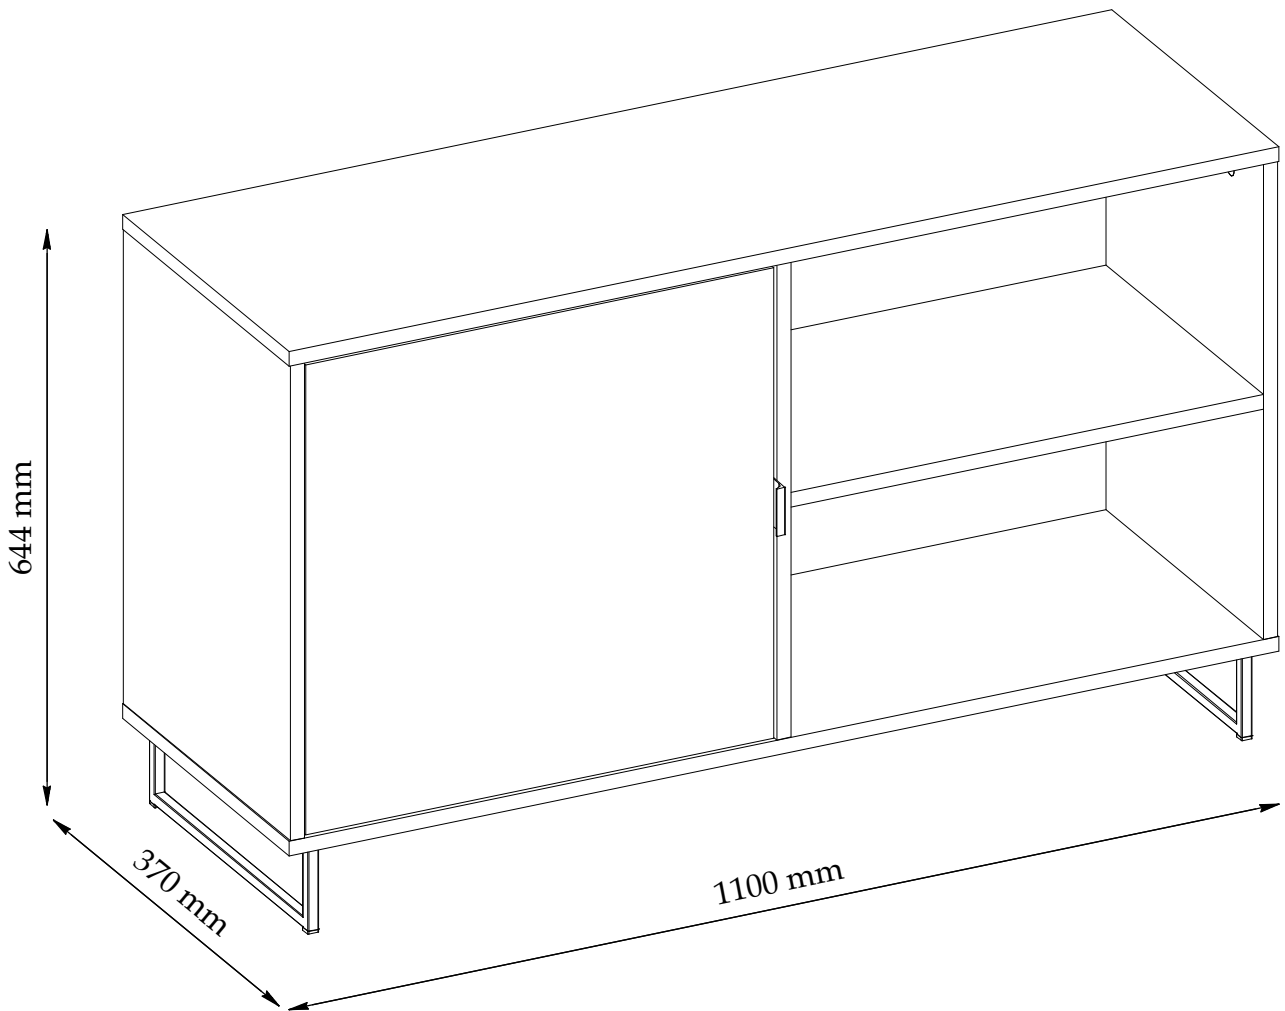

Ido 23 RTV 1d

60 min

Element symbol	Measurements				Code	Paket
	1	2	3	4		
1	518	369.5	16	1	1002	1/1
2	518	369.5	16	1	1003	1/1
3	1100	370	16	1	1004	1/1
4	1100	370	16	1	1005	1/1
5	518	349.5	16	1	1001	1/1
6	513	520	16	1	1007	1/1
7	525	349	16	1	1008	1/1
8	1080	532	3	1	1006	1/1

▶ 2

▶ 3

▶ 6

▶ 7

8

+ 2 mm - 2 mm	+ 3 mm - 1 mm	+ 5 mm - 1,5 mm