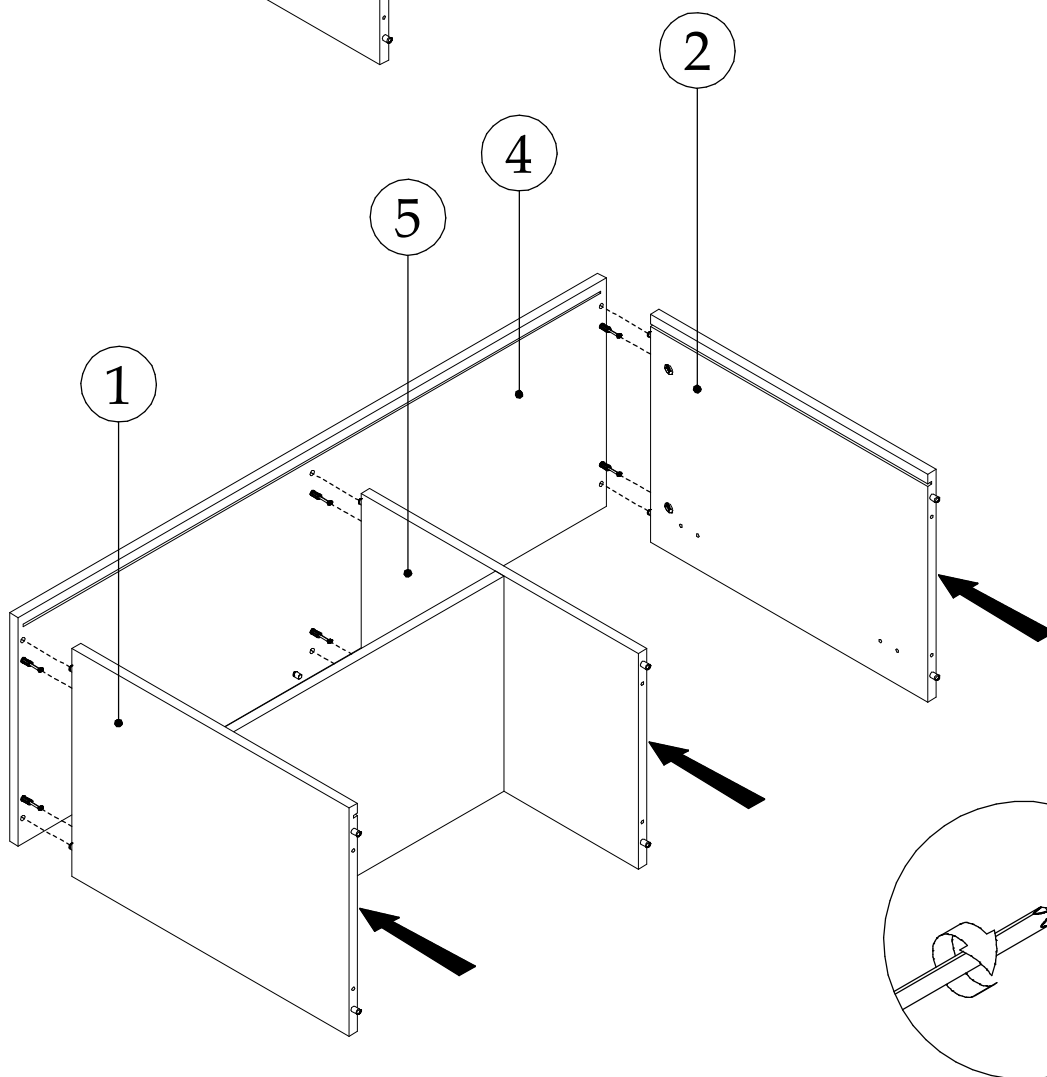

Ido 23 RTV 1d

60 min

Element symbol	Measurements				Code	Paket
	1	2	3	4		
1	518	369.5	16	1	1002	1/1
2	518	369.5	16	1	1003	1/1
3	1100	370	16	1	1004	1/1
4	1100	370	16	1	1005	1/1
5	518	349.5	16	1	1001	1/1
6	513	520	16	1	1007	1/1
7	525	349	16	1	1008	1/1
8	1080	532	3	1	1006	1/1

▶ 2

▶ 3

▶ 6

▶ 7

8

+ 2 mm - 2 mm	+ 3 mm - 1 mm	+ 5 mm - 1,5 mm