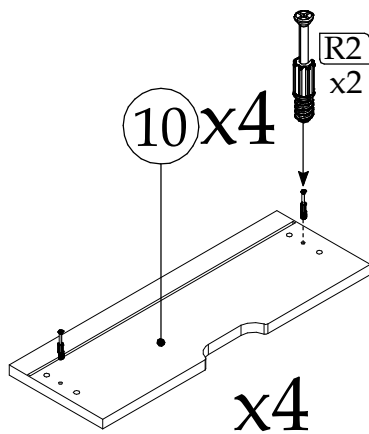

Ido 6 commmode 1d4s

90 min

Element symbol	Measurements				Code	Paket
	1	2	3	4		
1	941	400	16	1	1002	1/2
2	941	400	16	1	1003	1/2
3	714	397	16	1	1004	1/2
4	714	397	16	1	1001	1/2
5	714	359.5	16	1	1005	2/2
6	395	350	16	1	N/A	1/2
7	350	110	16	4	1008	2/2
8	438	110	16	4	1009	2/2
9	350	110	16	4	1010	2/2
10	500	175	16	4	1007_v	2/2
11	452	346	3	4	N/A	2/2
12	728	410	3	1	N/A	2/2
13	728	510	3	1	N/A	1/2
14	709	400	16	1	3001	1/2

x4

▶ 1

▶ 4

▶ 5

▶ 6

▶ 7

▶ 8

▶ 9