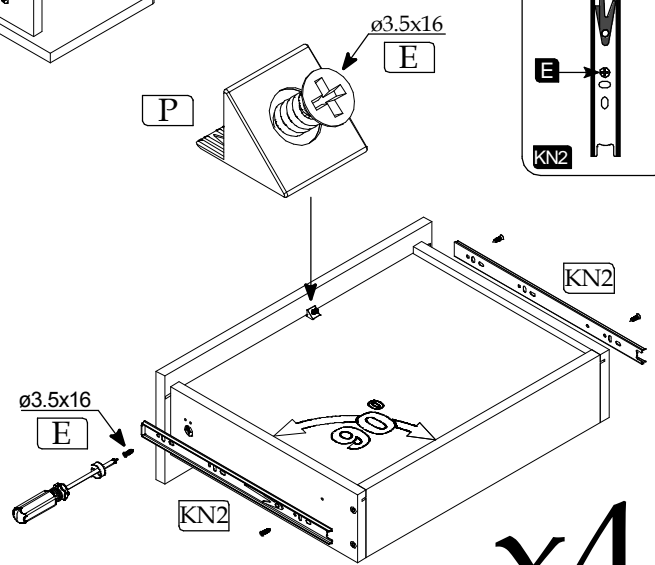

Ido 6 commmode 1d4s

90 min

Element symbol	Measurements				Code	Paket
	1	2	3	4		
1	941	400	16	1	1002	1/2
2	941	400	16	1	1003	1/2
3	714	397	16	1	1004	1/2
4	714	397	16	1	1001	1/2
5	714	359.5	16	1	1005	2/2
6	395	350	16	1	N/A	1/2
7	350	110	16	4	1008	2/2
8	438	110	16	4	1009	2/2
9	350	110	16	4	1010	2/2
10	500	175	16	4	1007_v	2/2
11	452	346	3	4	N/A	2/2
12	728	410	3	1	N/A	2/2
13	728	510	3	1	N/A	1/2
14	709	400	16	1	3001	1/2

x4

▶ 1

▶ 4

▶ 5

▶ 6

▶ 7

▶ 8

▶ 9