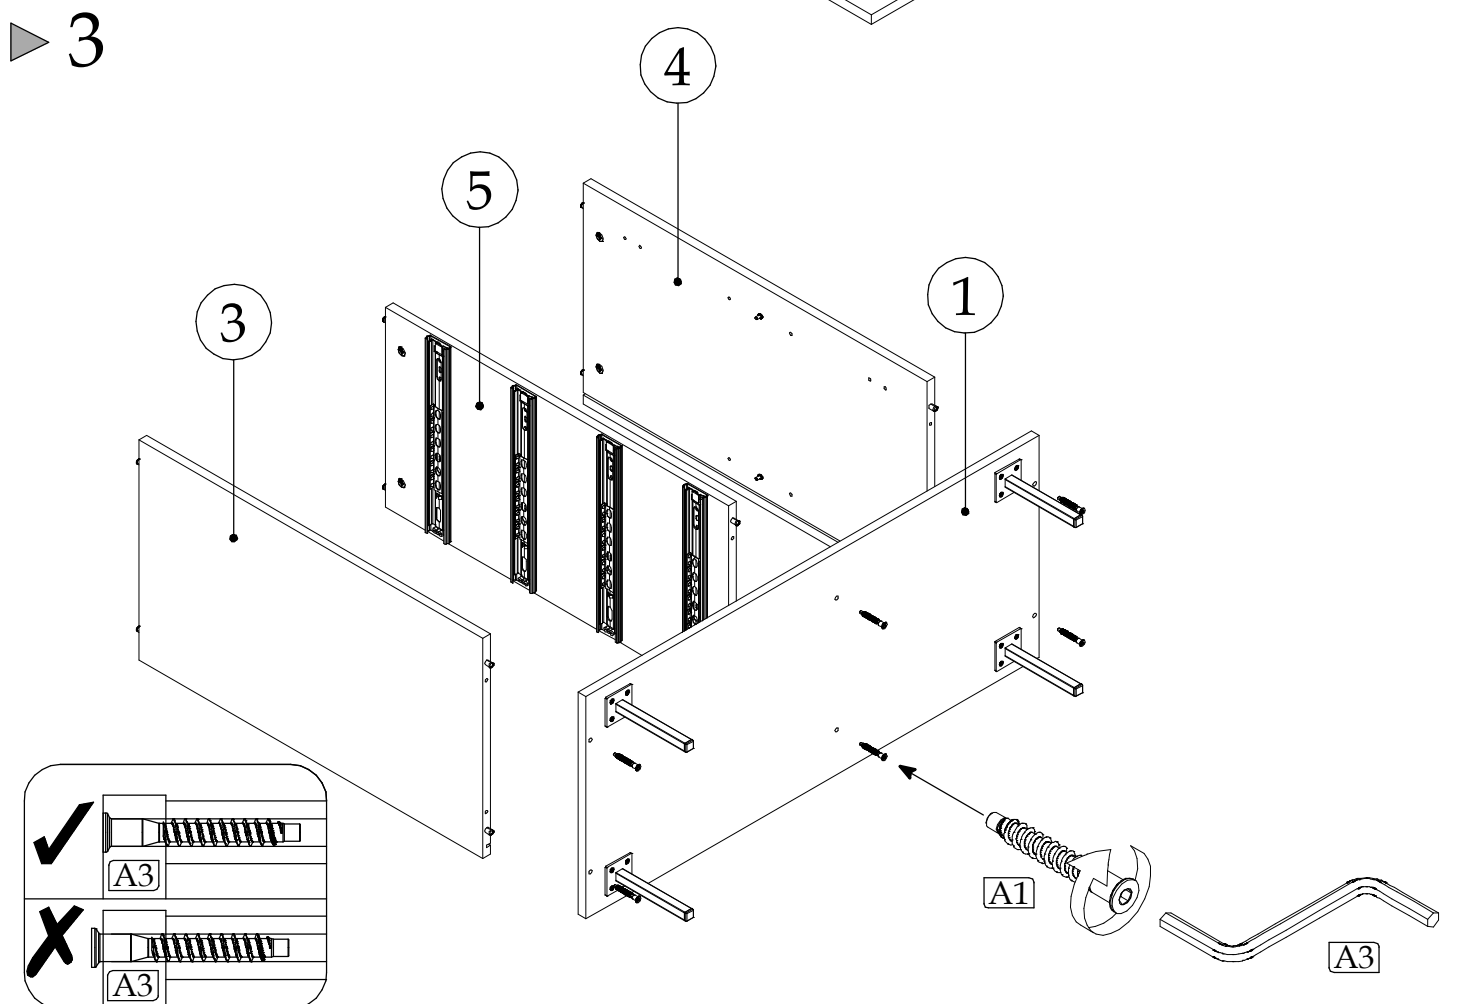

Ido 6 commmode 1d4s

90 min

Element symbol	Measurements				Code	Paket
	1	2	3	4		
1	941	400	16	1	1002	1/2
2	941	400	16	1	1003	1/2
3	714	397	16	1	1004	1/2
4	714	397	16	1	1001	1/2
5	714	359.5	16	1	1005	2/2
6	395	350	16	1	N/A	1/2
7	350	110	16	4	1008	2/2
8	438	110	16	4	1009	2/2
9	350	110	16	4	1010	2/2
10	500	175	16	4	1007_v	2/2
11	452	346	3	4	N/A	2/2
12	728	410	3	1	N/A	2/2
13	728	510	3	1	N/A	1/2
14	709	400	16	1	3001	1/2

x4

▶ 1

▶ 4

▶ 5

▶ 6

▶ 7

▶ 8

▶ 9