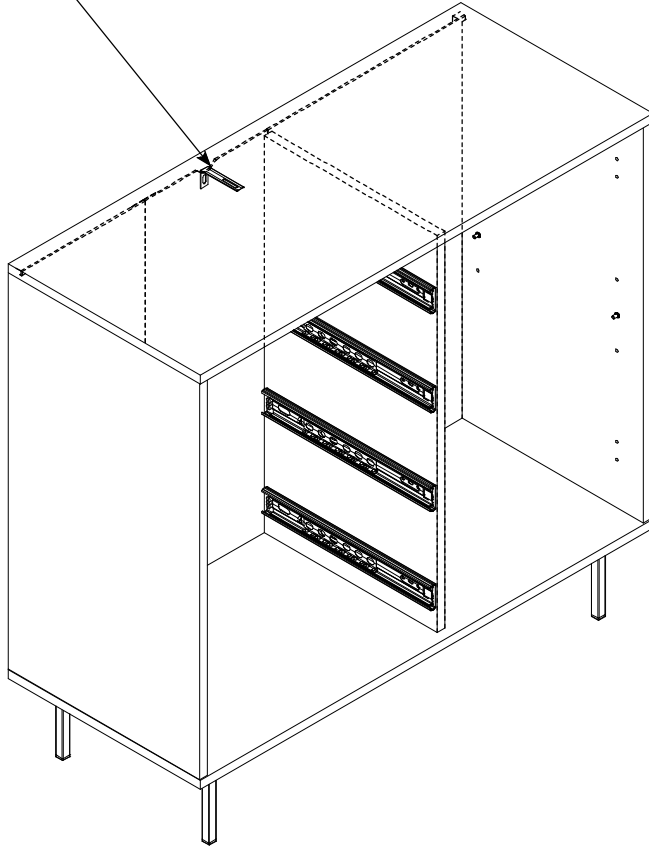

Ido 6 commmode 1d4s

90 min

Element symbol	Measurements				Code	Paket
	1	2	3	4		
1	941	400	16	1	1002	1/2
2	941	400	16	1	1003	1/2
3	714	397	16	1	1004	1/2
4	714	397	16	1	1001	1/2
5	714	359.5	16	1	1005	2/2
6	395	350	16	1	N/A	1/2
7	350	110	16	4	1008	2/2
8	438	110	16	4	1009	2/2
9	350	110	16	4	1010	2/2
10	500	175	16	4	1007_v	2/2
11	452	346	3	4	N/A	2/2
12	728	410	3	1	N/A	2/2
13	728	510	3	1	N/A	1/2
14	709	400	16	1	3001	1/2

x4

▶ 1

▶ 4

▶ 5

▶ 6

▶ 7

▶ 8

▶ 9

x4

▶ 10

▶ 11