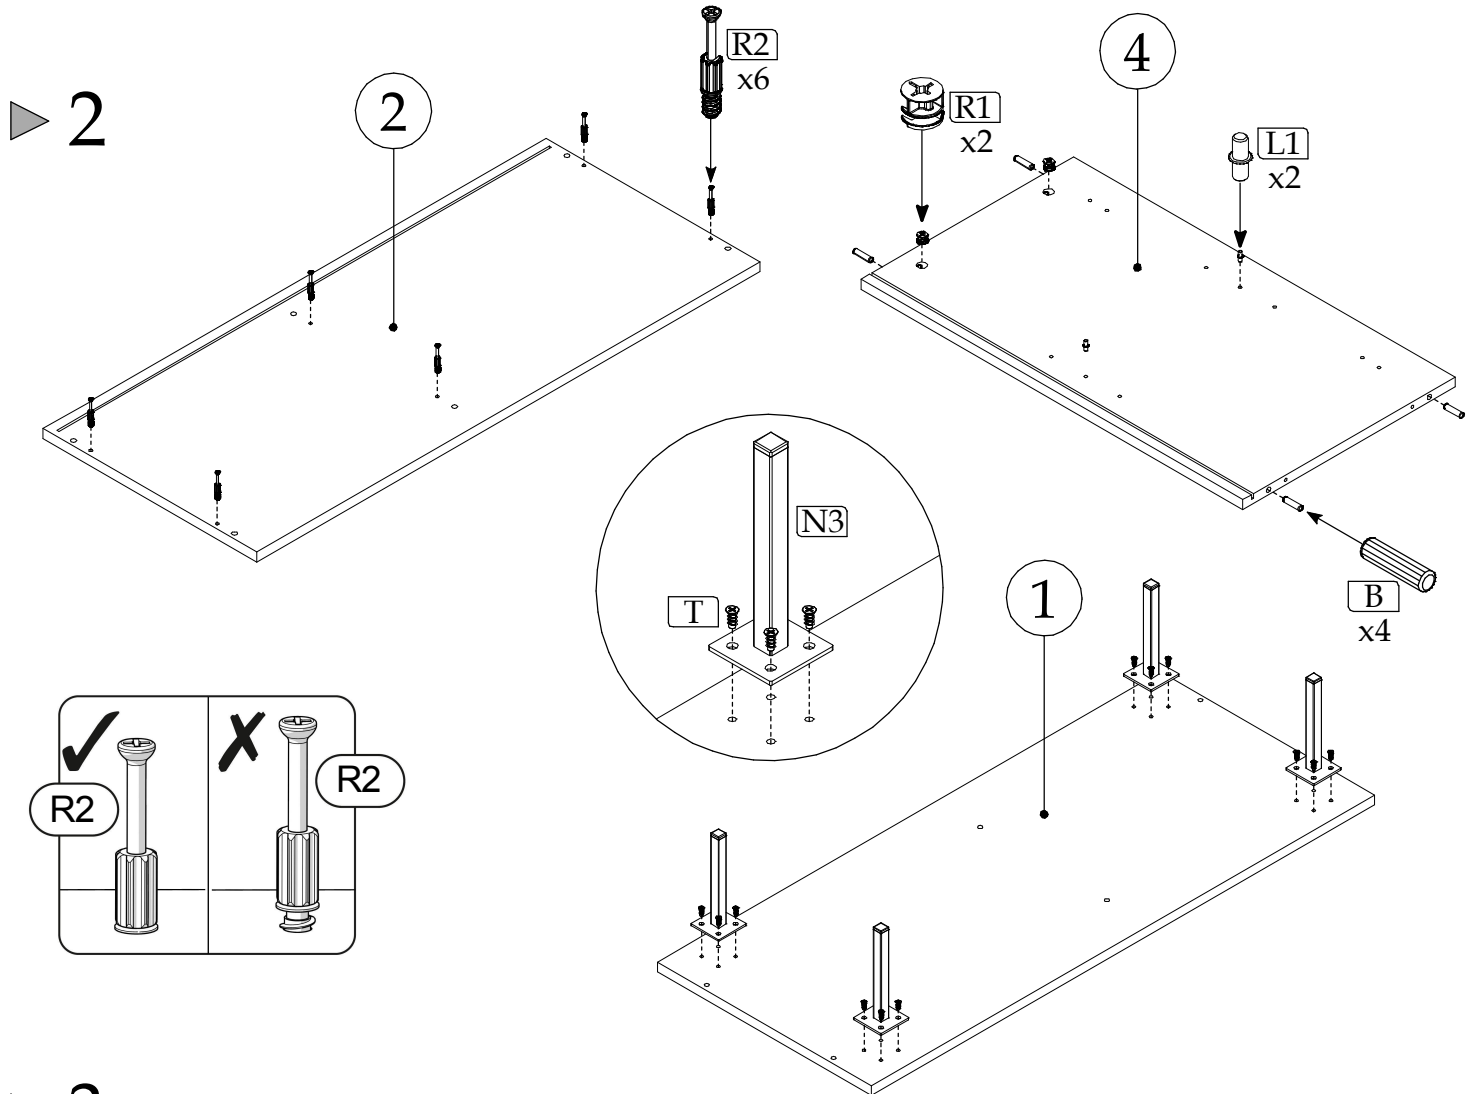

Ido 6 commmode 1d4s

90 min

Element symbol	Measurements				Code	Paket
	1	2	3	4		
1	941	400	16	1	1002	1/2
2	941	400	16	1	1003	1/2
3	714	397	16	1	1004	1/2
4	714	397	16	1	1001	1/2
5	714	359.5	16	1	1005	2/2
6	395	350	16	1	N/A	1/2
7	350	110	16	4	1008	2/2
8	438	110	16	4	1009	2/2
9	350	110	16	4	1010	2/2
10	500	175	16	4	1007_v	2/2
11	452	346	3	4	N/A	2/2
12	728	410	3	1	N/A	2/2
13	728	510	3	1	N/A	1/2
14	709	400	16	1	3001	1/2

x4

▶ 1

▶ 4

▶ 5

▶ 6

▶ 7

▶ 8

▶ 9