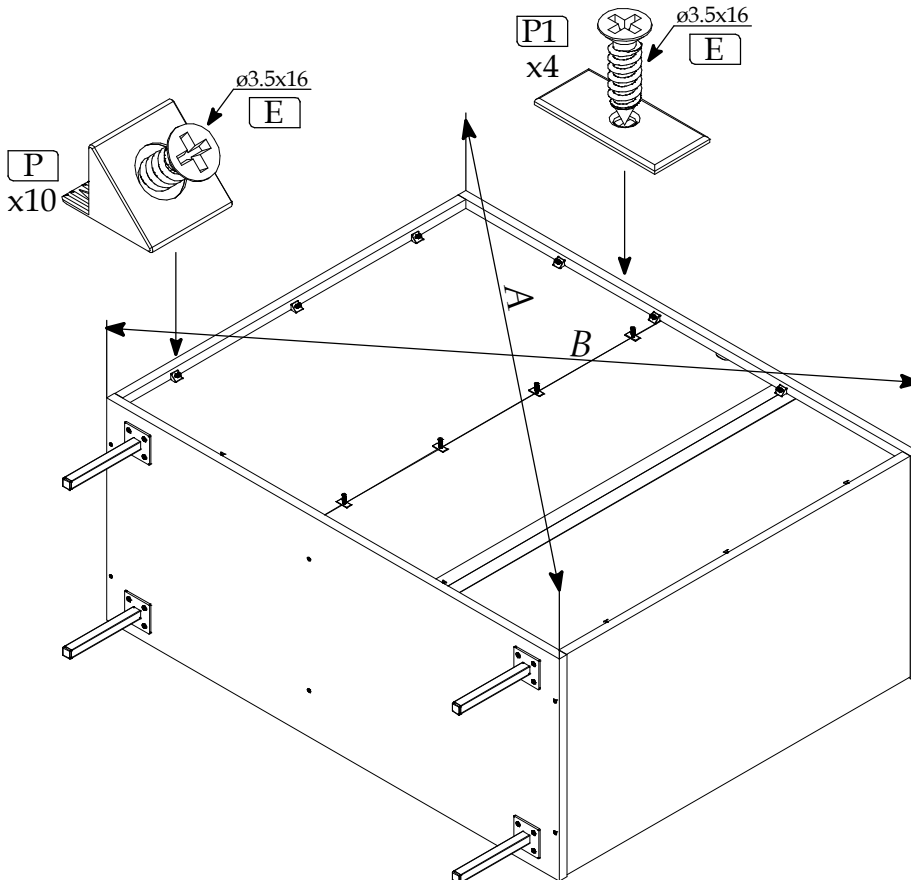

Ido 6 commmode 1d4s

90 min

Element symbol	Measurements				Code	Paket
	1	2	3	4		
1	941	400	16	1	1002	1/2
2	941	400	16	1	1003	1/2
3	714	397	16	1	1004	1/2
4	714	397	16	1	1001	1/2
5	714	359.5	16	1	1005	2/2
6	395	350	16	1	N/A	1/2
7	350	110	16	4	1008	2/2
8	438	110	16	4	1009	2/2
9	350	110	16	4	1010	2/2
10	500	175	16	4	1007_v	2/2
11	452	346	3	4	N/A	2/2
12	728	410	3	1	N/A	2/2
13	728	510	3	1	N/A	1/2
14	709	400	16	1	3001	1/2

x4

▶ 1

▶ 4

▶ 5

▶ 6

▶ 7

▶ 8

▶ 9

x4

▶ 10

▶ 11