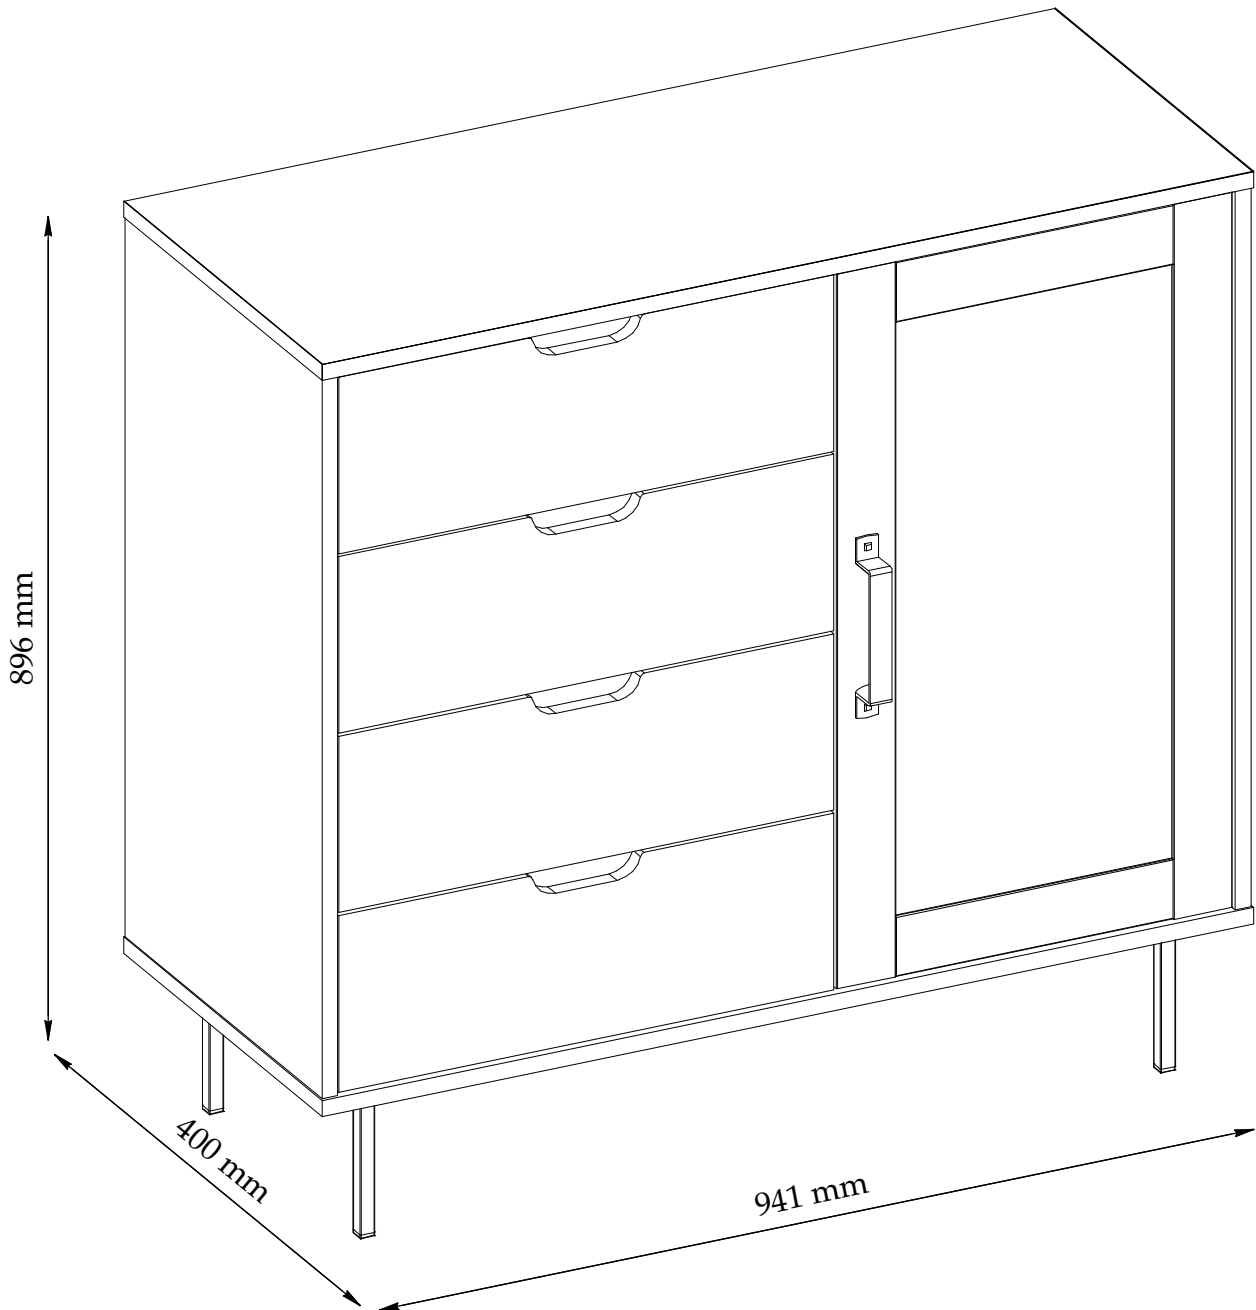

Ido 6 commmode 1d4s

90 min

Element symbol	Measurements				Code	Paket
	1	2	3	4		
1	941	400	16	1	1002	1/2
2	941	400	16	1	1003	1/2
3	714	397	16	1	1004	1/2
4	714	397	16	1	1001	1/2
5	714	359.5	16	1	1005	2/2
6	395	350	16	1	N/A	1/2
7	350	110	16	4	1008	2/2
8	438	110	16	4	1009	2/2
9	350	110	16	4	1010	2/2
10	500	175	16	4	1007_v	2/2
11	452	346	3	4	N/A	2/2
12	728	410	3	1	N/A	2/2
13	728	510	3	1	N/A	1/2
14	709	400	16	1	3001	1/2

x4

▶ 1

▶ 4

▶ 5

▶ 6

▶ 7

▶ 8

▶ 9

x4

▶ 10

▶ 11