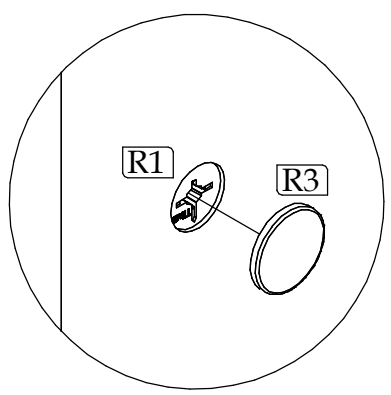

Ido 6 commmode 1d4s

90 min

Element symbol	Measurements				Code	Paket
	1	2	3	4		
1	941	400	16	1	1002	1/2
2	941	400	16	1	1003	1/2
3	714	397	16	1	1004	1/2
4	714	397	16	1	1001	1/2
5	714	359.5	16	1	1005	2/2
6	395	350	16	1	N/A	1/2
7	350	110	16	4	1008	2/2
8	438	110	16	4	1009	2/2
9	350	110	16	4	1010	2/2
10	500	175	16	4	1007_v	2/2
11	452	346	3	4	N/A	2/2
12	728	410	3	1	N/A	2/2
13	728	510	3	1	N/A	1/2
14	709	400	16	1	3001	1/2

x4

▶ 1

▶ 4

▶ 5

▶ 6

▶ 7

▶ 8

▶ 9

x4

▶ 10

▶ 11