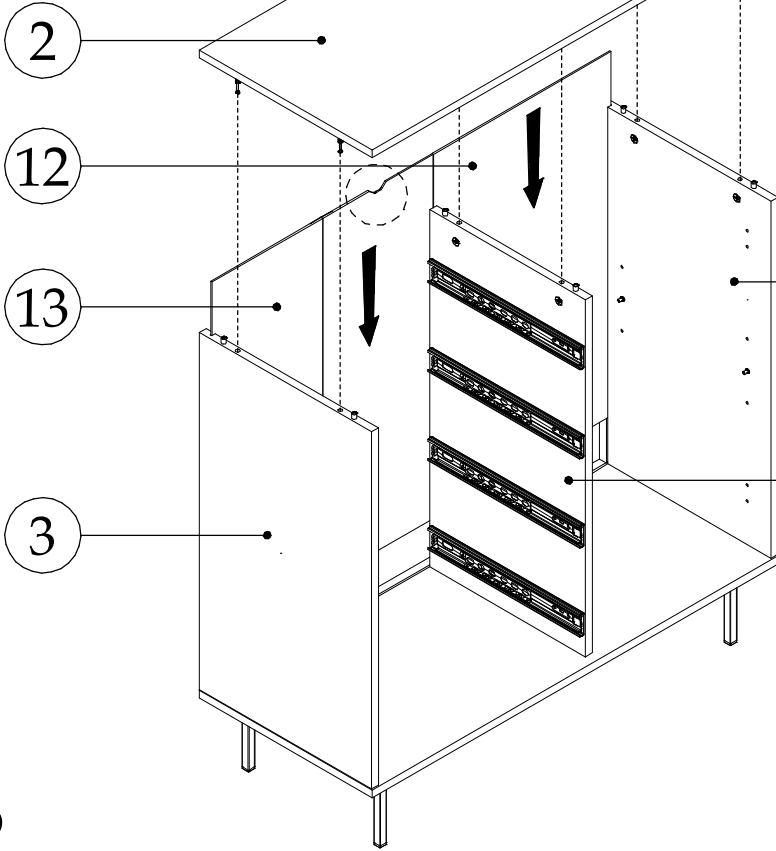

Ido 6 commmode 1d4s

90 min

Element symbol	Measurements				Code	Paket
	1	2	3	4		
1	941	400	16	1	1002	1/2
2	941	400	16	1	1003	1/2
3	714	397	16	1	1004	1/2
4	714	397	16	1	1001	1/2
5	714	359.5	16	1	1005	2/2
6	395	350	16	1	N/A	1/2
7	350	110	16	4	1008	2/2
8	438	110	16	4	1009	2/2
9	350	110	16	4	1010	2/2
10	500	175	16	4	1007_v	2/2
11	452	346	3	4	N/A	2/2
12	728	410	3	1	N/A	2/2
13	728	510	3	1	N/A	1/2
14	709	400	16	1	3001	1/2

x4

▶ 1

▶ 4

▶ 5

▶ 6

▶ 7

▶ 8

▶ 9

x4

▶ 10

▶ 11