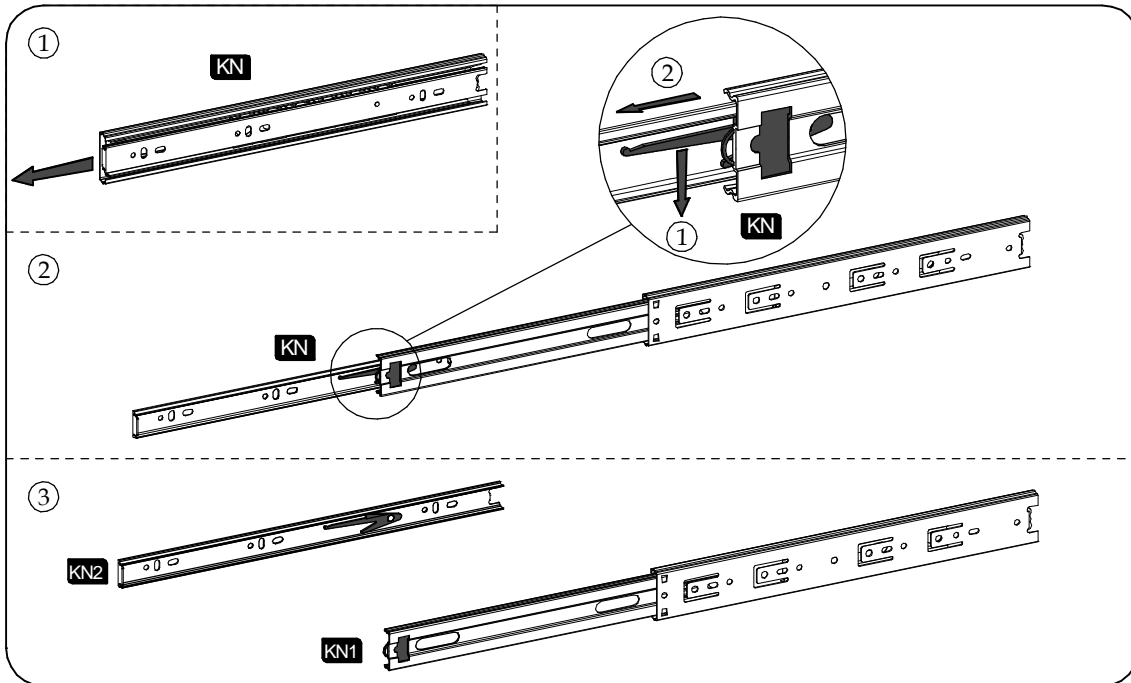

Ido 6 commmode 1d4s

90 min

Element symbol	Measurements				Code	Paket
	1	2	3	4		
1	941	400	16	1	1002	1/2
2	941	400	16	1	1003	1/2
3	714	397	16	1	1004	1/2
4	714	397	16	1	1001	1/2
5	714	359.5	16	1	1005	2/2
6	395	350	16	1	N/A	1/2
7	350	110	16	4	1008	2/2
8	438	110	16	4	1009	2/2
9	350	110	16	4	1010	2/2
10	500	175	16	4	1007_v	2/2
11	452	346	3	4	N/A	2/2
12	728	410	3	1	N/A	2/2
13	728	510	3	1	N/A	1/2
14	709	400	16	1	3001	1/2

x4

▶ 1

▶ 4

▶ 5

▶ 6

▶ 7

▶ 8

▶ 9