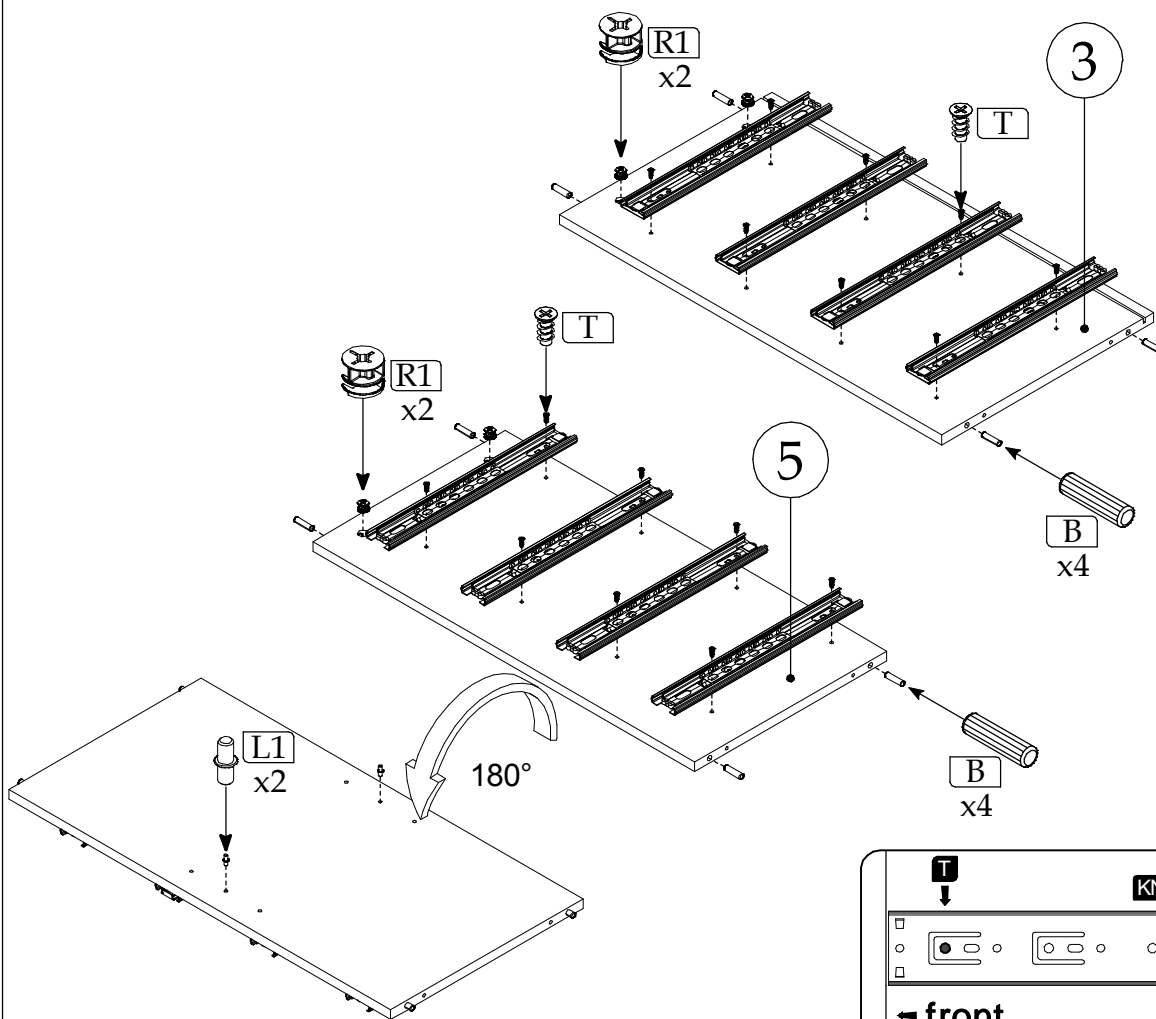

Ido 6 commmode 1d4s

90 min

Element symbol	Measurements				Code	Paket
	1	2	3	4		
1	941	400	16	1	1002	1/2
2	941	400	16	1	1003	1/2
3	714	397	16	1	1004	1/2
4	714	397	16	1	1001	1/2
5	714	359.5	16	1	1005	2/2
6	395	350	16	1	N/A	1/2
7	350	110	16	4	1008	2/2
8	438	110	16	4	1009	2/2
9	350	110	16	4	1010	2/2
10	500	175	16	4	1007_v	2/2
11	452	346	3	4	N/A	2/2
12	728	410	3	1	N/A	2/2
13	728	510	3	1	N/A	1/2
14	709	400	16	1	3001	1/2

x4

▶ 1

▶ 4

▶ 5

▶ 6

▶ 7

▶ 8

▶ 9

x4

▶ 10

▶ 11