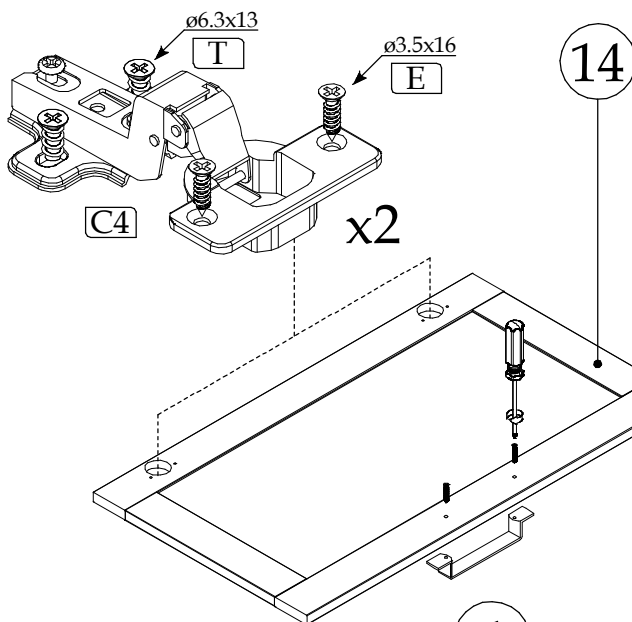

Ido 6 commmode 1d4s

90 min

Element symbol	Measurements				Code	Paket
	1	2	3	4		
1	941	400	16	1	1002	1/2
2	941	400	16	1	1003	1/2
3	714	397	16	1	1004	1/2
4	714	397	16	1	1001	1/2
5	714	359.5	16	1	1005	2/2
6	395	350	16	1	N/A	1/2
7	350	110	16	4	1008	2/2
8	438	110	16	4	1009	2/2
9	350	110	16	4	1010	2/2
10	500	175	16	4	1007_v	2/2
11	452	346	3	4	N/A	2/2
12	728	410	3	1	N/A	2/2
13	728	510	3	1	N/A	1/2
14	709	400	16	1	3001	1/2

x4

▶ 1

▶ 4

▶ 5

▶ 6

▶ 7

▶ 8

▶ 9

x4

▶ 10

▶ 11