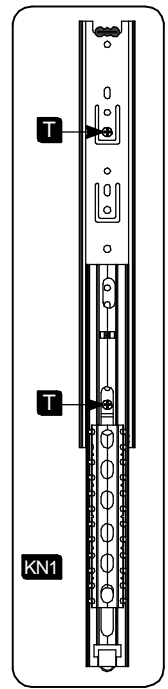

Ido 6 commmode 1d4s

90 min

Element symbol	Measurements				Code	Paket
	1	2	3	4		
1	941	400	16	1	1002	1/2
2	941	400	16	1	1003	1/2
3	714	397	16	1	1004	1/2
4	714	397	16	1	1001	1/2
5	714	359.5	16	1	1005	2/2
6	395	350	16	1	N/A	1/2
7	350	110	16	4	1008	2/2
8	438	110	16	4	1009	2/2
9	350	110	16	4	1010	2/2
10	500	175	16	4	1007_v	2/2
11	452	346	3	4	N/A	2/2
12	728	410	3	1	N/A	2/2
13	728	510	3	1	N/A	1/2
14	709	400	16	1	3001	1/2

x4

▶ 1

▶ 4

▶ 5

▶ 6

▶ 7

▶ 8

▶ 9

x4

▶ 10

▶ 11