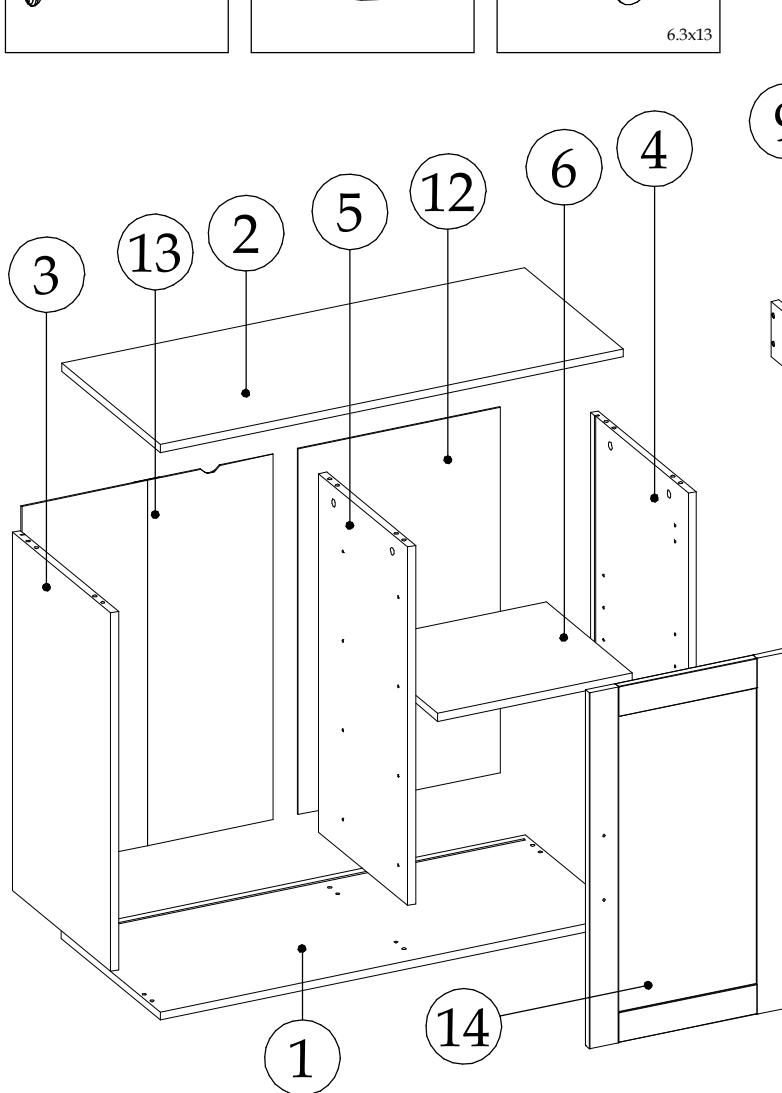

Ido 6 commmode 1d4s

90 min

Element symbol	Measurements				Code	Paket
	1	2	3	4		
1	941	400	16	1	1002	1/2
2	941	400	16	1	1003	1/2
3	714	397	16	1	1004	1/2
4	714	397	16	1	1001	1/2
5	714	359.5	16	1	1005	2/2
6	395	350	16	1	N/A	1/2
7	350	110	16	4	1008	2/2
8	438	110	16	4	1009	2/2
9	350	110	16	4	1010	2/2
10	500	175	16	4	1007_v	2/2
11	452	346	3	4	N/A	2/2
12	728	410	3	1	N/A	2/2
13	728	510	3	1	N/A	1/2
14	709	400	16	1	3001	1/2

x4

▶ 1

▶ 4

▶ 5

▶ 6

▶ 7

▶ 8

▶ 9

x4

▶ 10

▶ 11