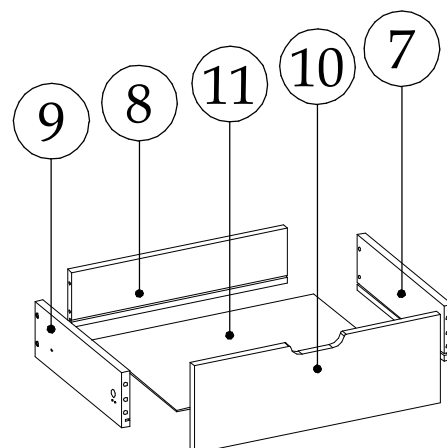

Ido 6 commmode 1d4s

90 min

Element symbol	Measurements				Code	Paket
	1	2	3	4		
1	941	400	16	1	1002	1/2
2	941	400	16	1	1003	1/2
3	714	397	16	1	1004	1/2
4	714	397	16	1	1001	1/2
5	714	359.5	16	1	1005	2/2
6	395	350	16	1	N/A	1/2
7	350	110	16	4	1008	2/2
8	438	110	16	4	1009	2/2
9	350	110	16	4	1010	2/2
10	500	175	16	4	1007_v	2/2
11	452	346	3	4	N/A	2/2
12	728	410	3	1	N/A	2/2
13	728	510	3	1	N/A	1/2
14	709	400	16	1	3001	1/2

x4

▶ 1

▶ 4

▶ 5

▶ 6

▶ 7

▶ 8

▶ 9