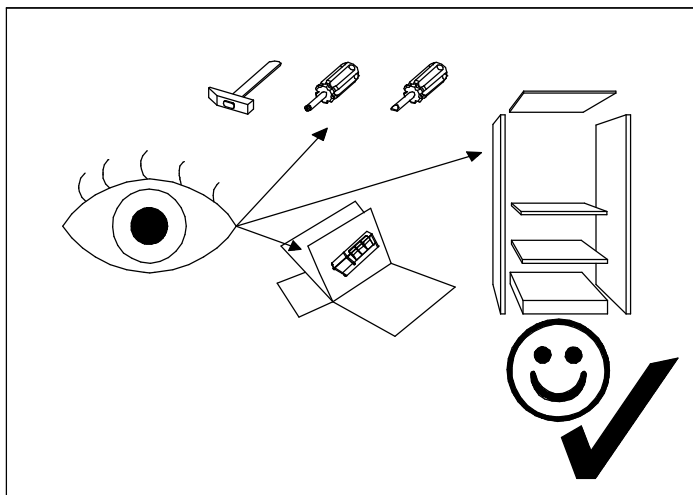

Ido 6 commmode 1d4s

90 min

Element symbol	Measurements				Code	Paket
	1	2	3	4		
1	941	400	16	1	1002	1/2
2	941	400	16	1	1003	1/2
3	714	397	16	1	1004	1/2
4	714	397	16	1	1001	1/2
5	714	359.5	16	1	1005	2/2
6	395	350	16	1	N/A	1/2
7	350	110	16	4	1008	2/2
8	438	110	16	4	1009	2/2
9	350	110	16	4	1010	2/2
10	500	175	16	4	1007_v	2/2
11	452	346	3	4	N/A	2/2
12	728	410	3	1	N/A	2/2
13	728	510	3	1	N/A	1/2
14	709	400	16	1	3001	1/2