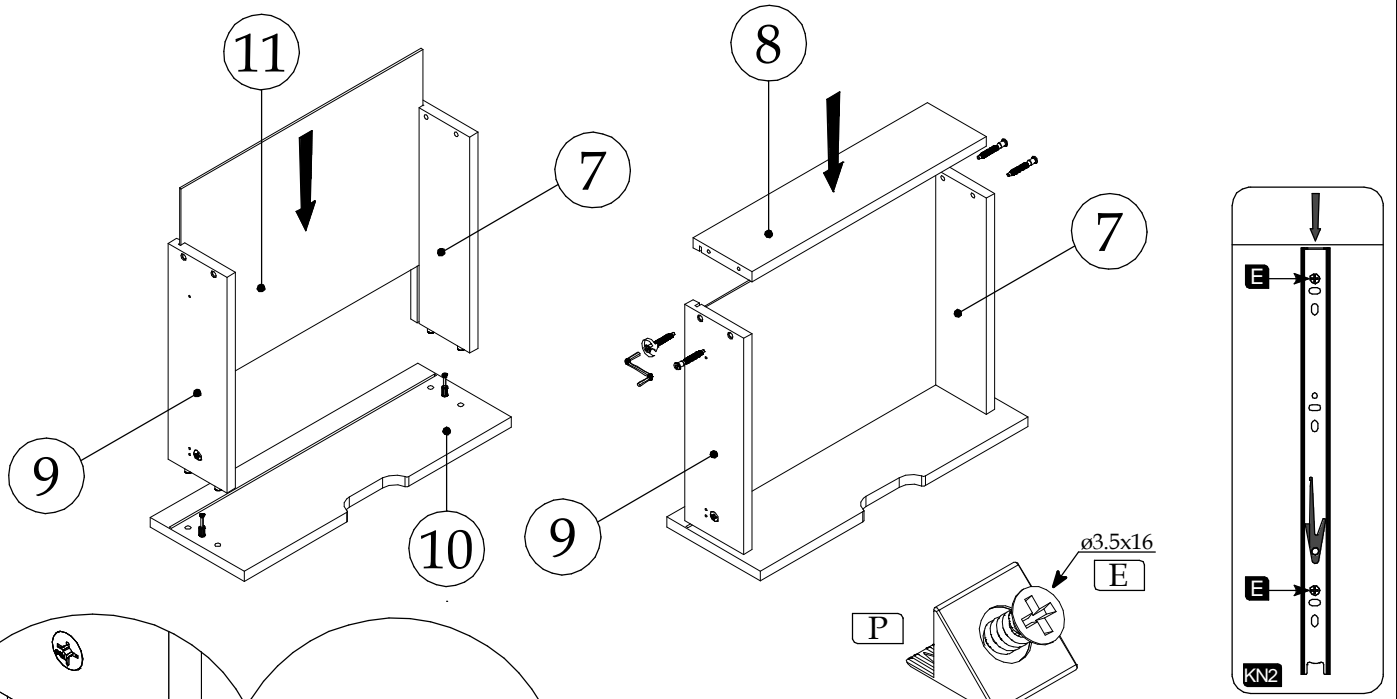

Ido 6 commmode 1d4s

90 min

Element symbol	Measurements				Code	Paket
	1	2	3	4		
1	941	400	16	1	1002	1/2
2	941	400	16	1	1003	1/2
3	714	397	16	1	1004	1/2
4	714	397	16	1	1001	1/2
5	714	359.5	16	1	1005	2/2
6	395	350	16	1	N/A	1/2
7	350	110	16	4	1008	2/2
8	438	110	16	4	1009	2/2
9	350	110	16	4	1010	2/2
10	500	175	16	4	1007_v	2/2
11	452	346	3	4	N/A	2/2
12	728	410	3	1	N/A	2/2
13	728	510	3	1	N/A	1/2
14	709	400	16	1	3001	1/2

x4

▶ 1

▶ 4

▶ 5

▶ 6

▶ 7

▶ 8

▶ 9