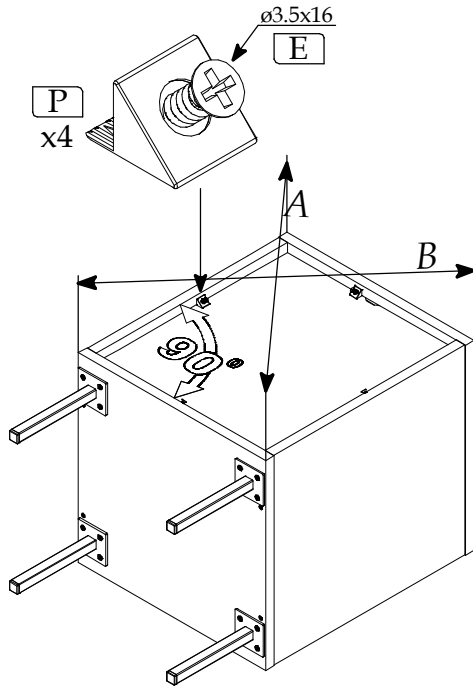

Ido 7 bedside table 2s

50 min

Element symbol	Measurements				Code	Paket
	1	2	3	4		
1	358	339.5	16	1	1002	1/1
2	358	339.5	16	1	1003	1/1
3	350	340	16	1	1004	1/1
4	350	340	16	1	1005	1/1
5	316	70	16	1	1012	1/1
6	312	166	16	2	1007	1/1
7	300	99.5	16	2	1008	1/1
8	258.5	99.5	16	2	1009	1/1
9	300	99.5	16	2	1010	1/1
10	290	305	3	2	N/A	1/1
11	372	330	3	2	1006_v	1/1

▶ 1

▶ 2

▶ 3

▶ 4

▶ 5

▶ 6

▶ 7

8