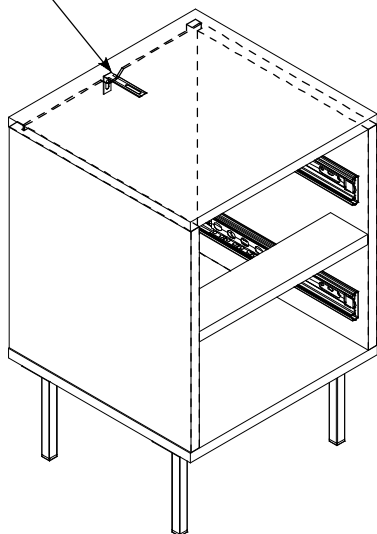

Ido 7 bedside table 2s

50 min

Element symbol	Measurements				Code	Paket
	1	2	3	4		
1	358	339.5	16	1	1002	1/1
2	358	339.5	16	1	1003	1/1
3	350	340	16	1	1004	1/1
4	350	340	16	1	1005	1/1
5	316	70	16	1	1012	1/1
6	312	166	16	2	1007	1/1
7	300	99.5	16	2	1008	1/1
8	258.5	99.5	16	2	1009	1/1
9	300	99.5	16	2	1010	1/1
10	290	305	3	2	N/A	1/1
11	372	330	3	2	1006_v	1/1

▶ 1

▶ 2

▶ 3

▶ 4

▶ 5

▶ 6

▶ 7

8