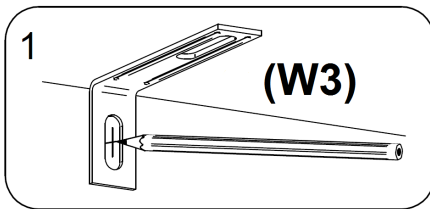

Ido 7 bedside table 2s

50 min

Element symbol	Measurements				Code	Paket
	1	2	3	4		
1	358	339.5	16	1	1002	1/1
2	358	339.5	16	1	1003	1/1
3	350	340	16	1	1004	1/1
4	350	340	16	1	1005	1/1
5	316	70	16	1	1012	1/1
6	312	166	16	2	1007	1/1
7	300	99.5	16	2	1008	1/1
8	258.5	99.5	16	2	1009	1/1
9	300	99.5	16	2	1010	1/1
10	290	305	3	2	N/A	1/1
11	372	330	3	2	1006_v	1/1

▶ 1

▶ 2

▶ 3

▶ 4

▶ 5

▶ 6

▶ 7

8