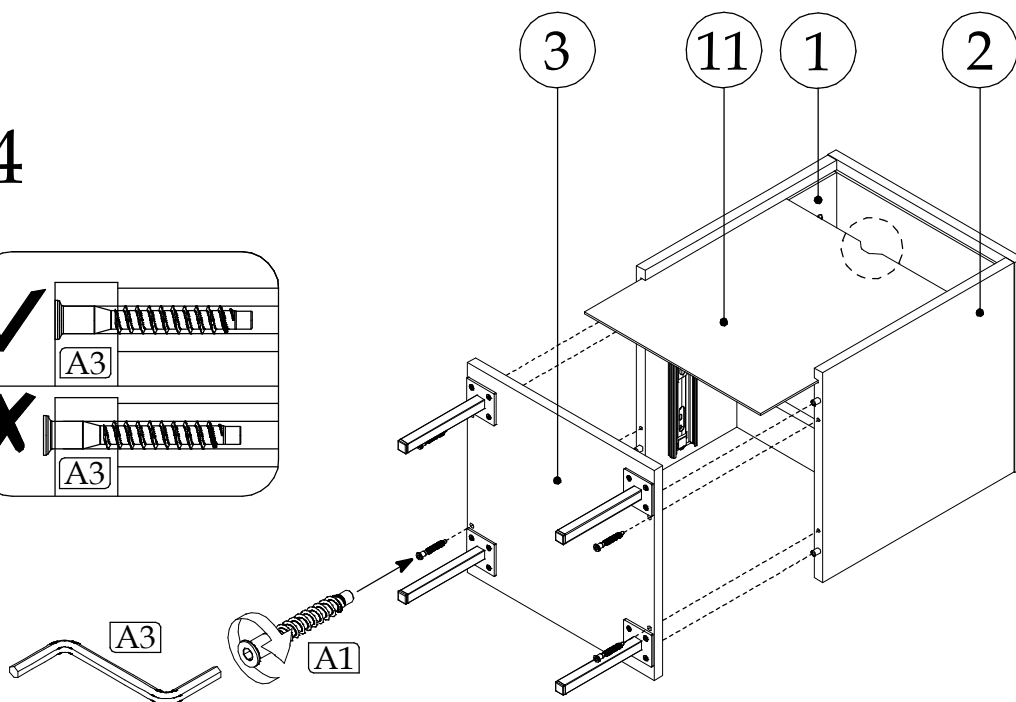

Ido 7 bedside table 2s

50 min

Element symbol	Measurements				Code	Paket
	1	2	3	4		
1	358	339.5	16	1	1002	1/1
2	358	339.5	16	1	1003	1/1
3	350	340	16	1	1004	1/1
4	350	340	16	1	1005	1/1
5	316	70	16	1	1012	1/1
6	312	166	16	2	1007	1/1
7	300	99.5	16	2	1008	1/1
8	258.5	99.5	16	2	1009	1/1
9	300	99.5	16	2	1010	1/1
10	290	305	3	2	N/A	1/1
11	372	330	3	2	1006_v	1/1

▶ 1

▶ 2

▶ 3

▶ 4

▶ 5

▶ 6

▶ 7

8