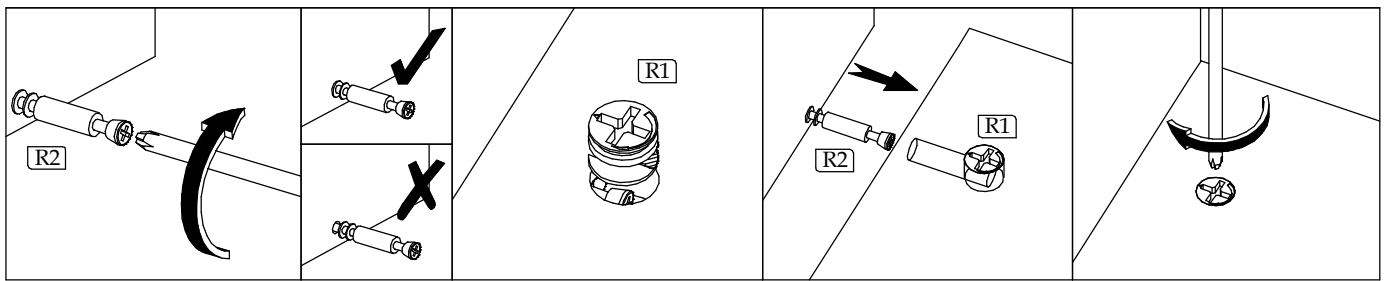

Ido 7 bedside table 2s

50 min

Element symbol	Measurements				Code	Paket
	1	2	3	4		
1	358	339.5	16	1	1002	1/1
2	358	339.5	16	1	1003	1/1
3	350	340	16	1	1004	1/1
4	350	340	16	1	1005	1/1
5	316	70	16	1	1012	1/1
6	312	166	16	2	1007	1/1
7	300	99.5	16	2	1008	1/1
8	258.5	99.5	16	2	1009	1/1
9	300	99.5	16	2	1010	1/1
10	290	305	3	2	N/A	1/1
11	372	330	3	2	1006_v	1/1