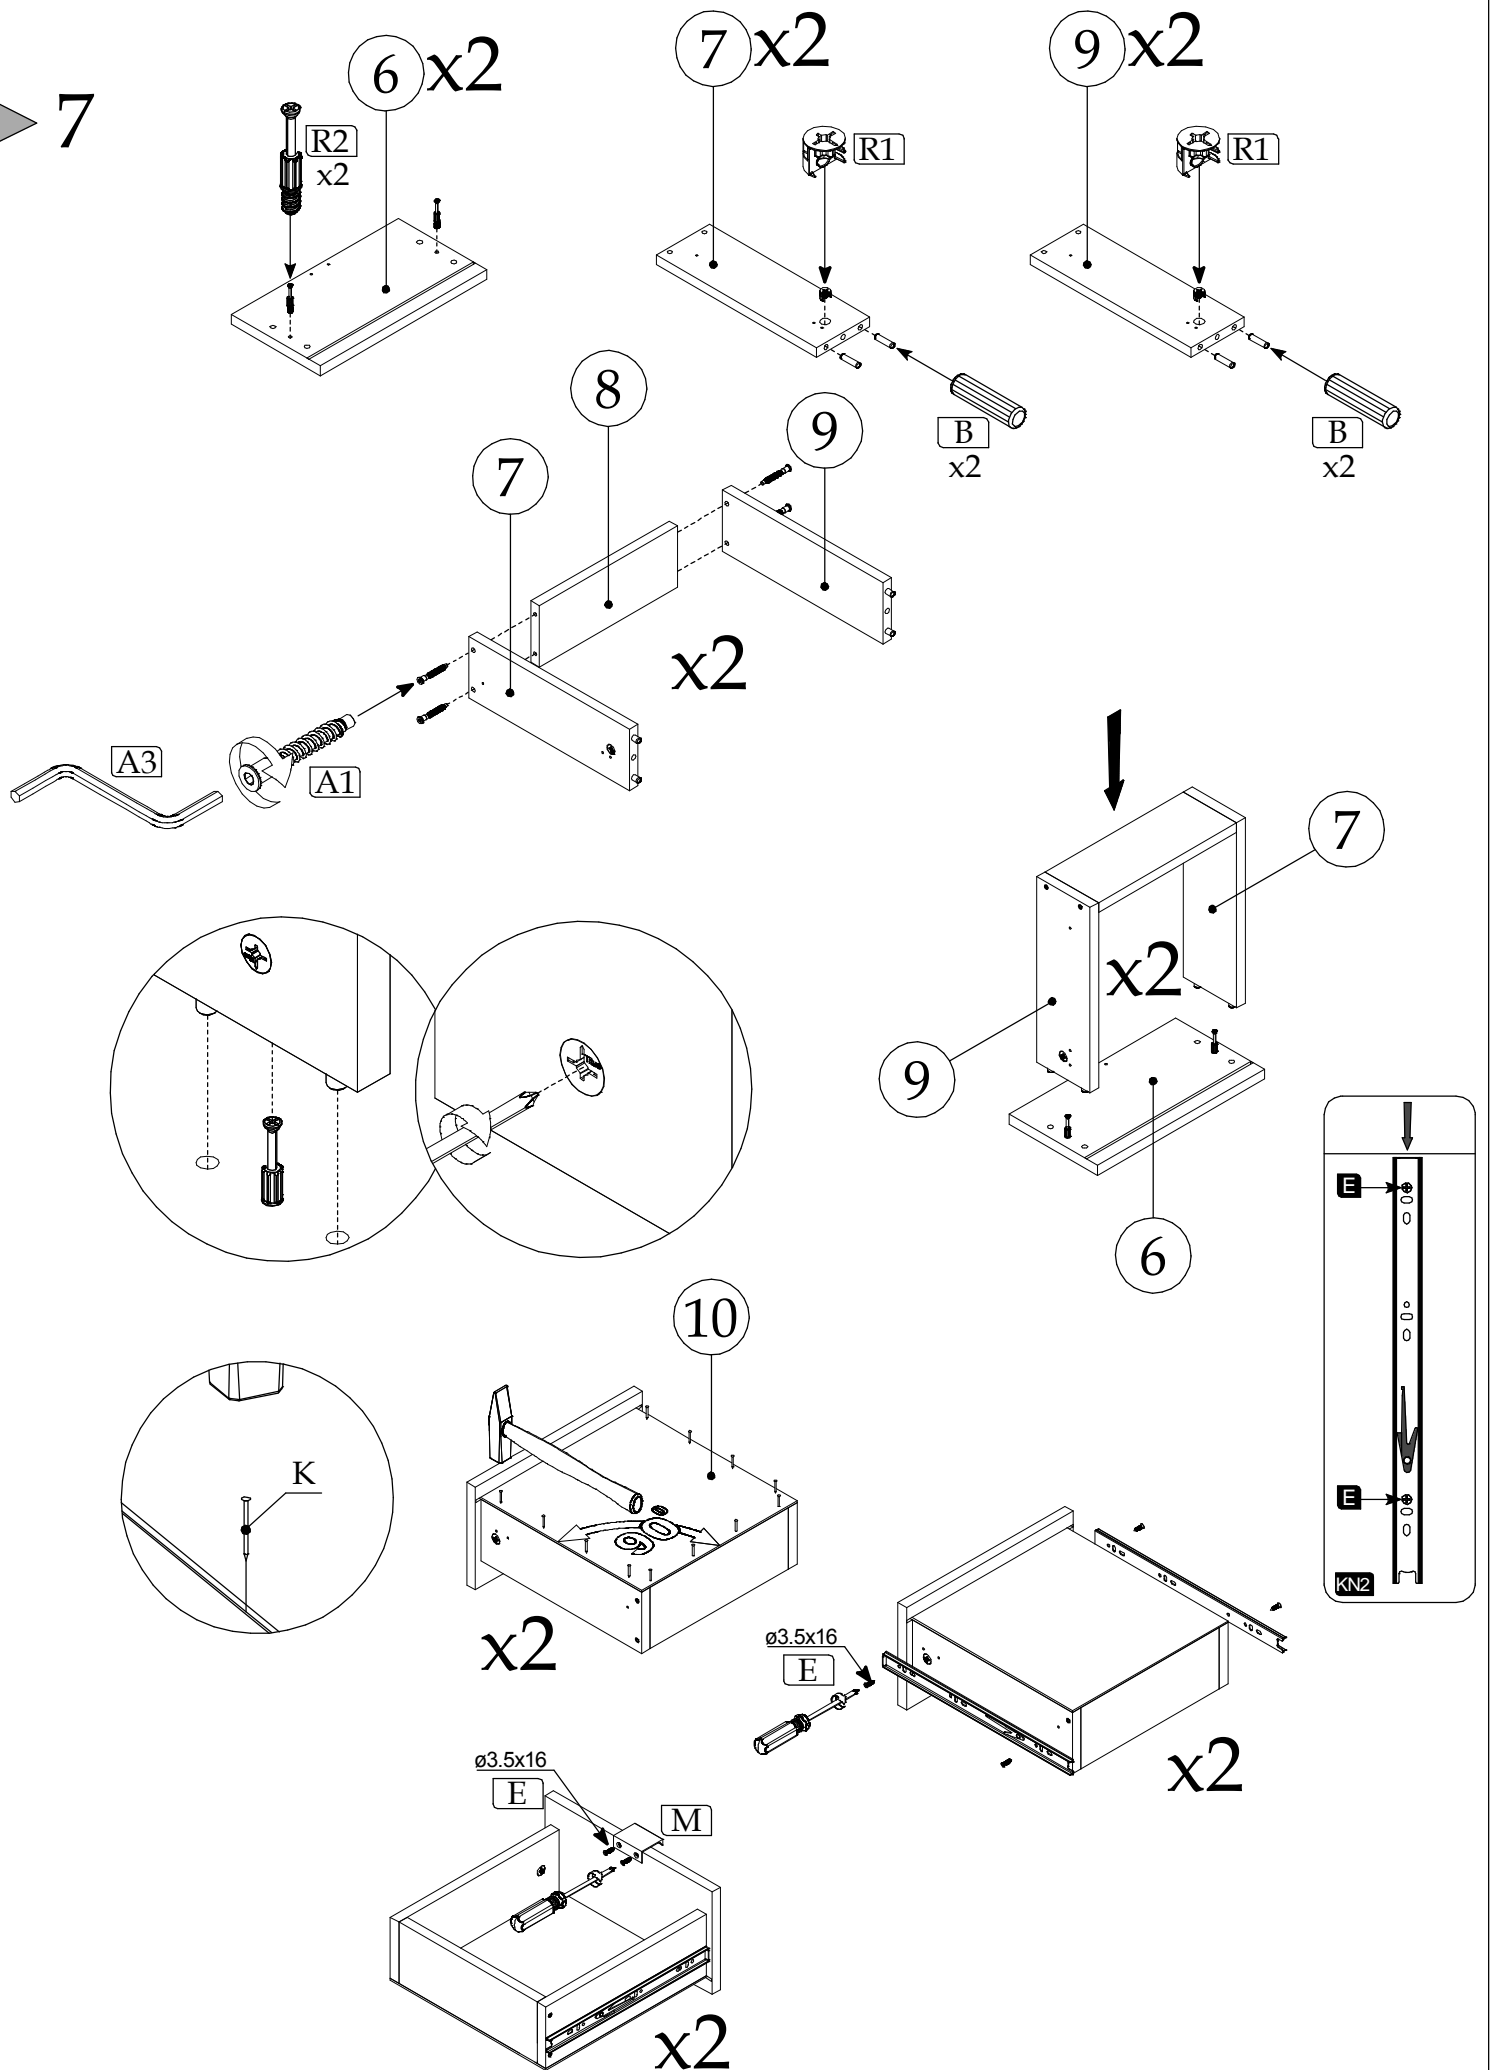

Ido 7 bedside table 2s

50 min

Element symbol	Measurements				Code	Paket
	1	2	3	4		
1	358	339.5	16	1	1002	1/1
2	358	339.5	16	1	1003	1/1
3	350	340	16	1	1004	1/1
4	350	340	16	1	1005	1/1
5	316	70	16	1	1012	1/1
6	312	166	16	2	1007	1/1
7	300	99.5	16	2	1008	1/1
8	258.5	99.5	16	2	1009	1/1
9	300	99.5	16	2	1010	1/1
10	290	305	3	2	N/A	1/1
11	372	330	3	2	1006_v	1/1

▶ 1

▶ 2

▶ 3

▶ 4

▶ 5

▶ 6

▶ 7

8