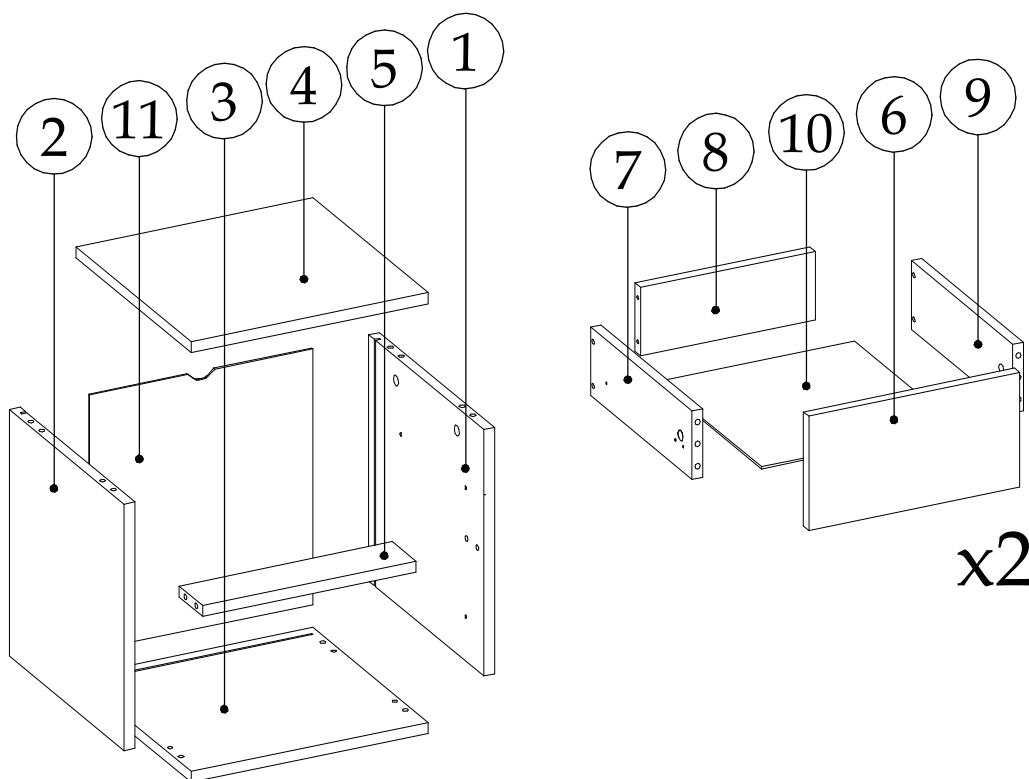

Ido 7 bedside table 2s

50 min

Element symbol	Measurements				Code	Paket
	1	2	3	4		
1	358	339.5	16	1	1002	1/1
2	358	339.5	16	1	1003	1/1
3	350	340	16	1	1004	1/1
4	350	340	16	1	1005	1/1
5	316	70	16	1	1012	1/1
6	312	166	16	2	1007	1/1
7	300	99.5	16	2	1008	1/1
8	258.5	99.5	16	2	1009	1/1
9	300	99.5	16	2	1010	1/1
10	290	305	3	2	N/A	1/1
11	372	330	3	2	1006_v	1/1

▶ 1

▶ 2

▶ 3

▶ 4

▶ 5

▶ 6

▶ 7

8