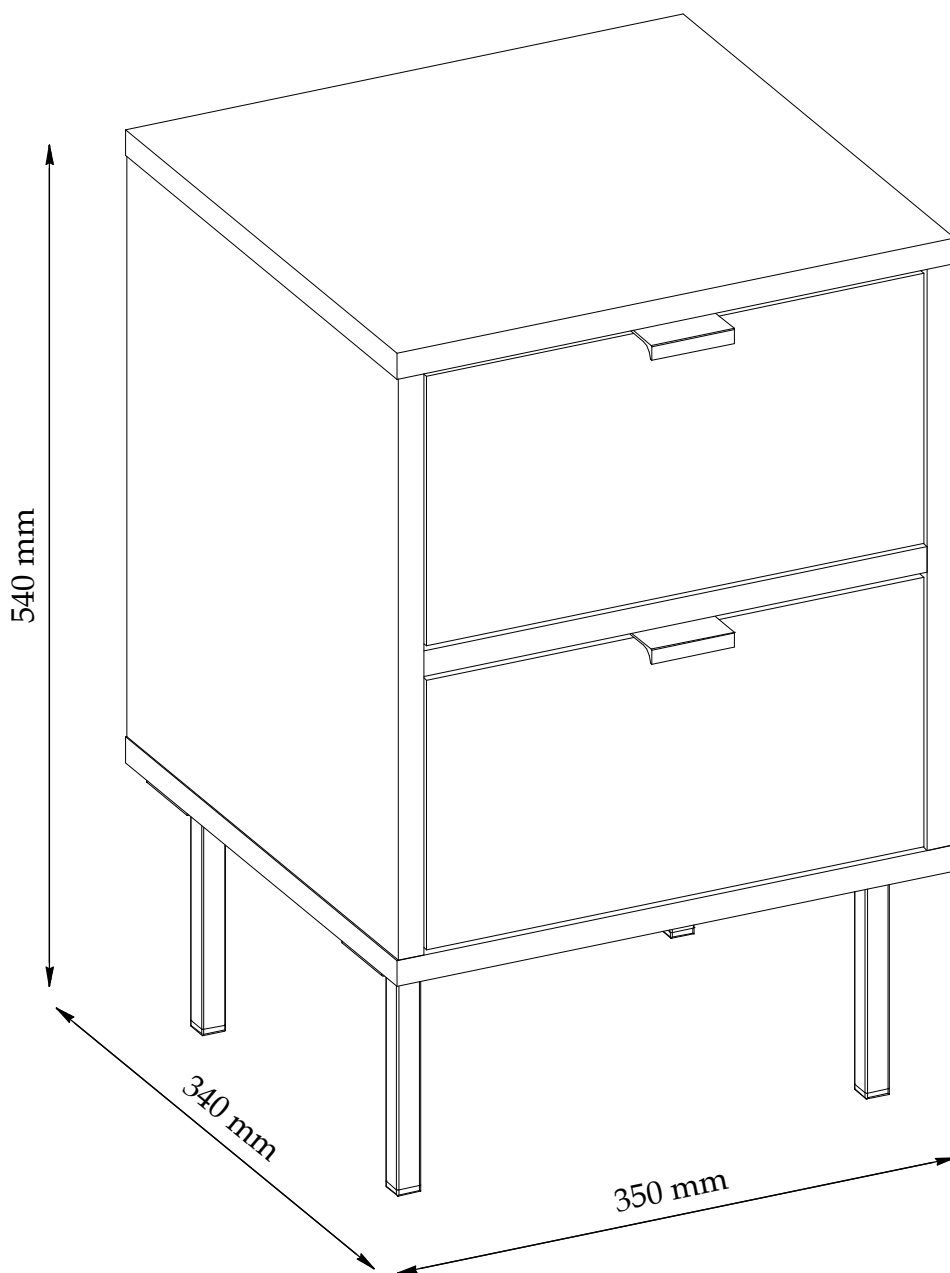

Ido 7 bedside table 2s

50 min

Element symbol	Measurements				Code	Paket
	1	2	3	4		
1	358	339.5	16	1	1002	1/1
2	358	339.5	16	1	1003	1/1
3	350	340	16	1	1004	1/1
4	350	340	16	1	1005	1/1
5	316	70	16	1	1012	1/1
6	312	166	16	2	1007	1/1
7	300	99.5	16	2	1008	1/1
8	258.5	99.5	16	2	1009	1/1
9	300	99.5	16	2	1010	1/1
10	290	305	3	2	N/A	1/1
11	372	330	3	2	1006_v	1/1

▶ 1

▶ 2

▶ 3

▶ 4

▶ 5

▶ 6

▶ 7

8