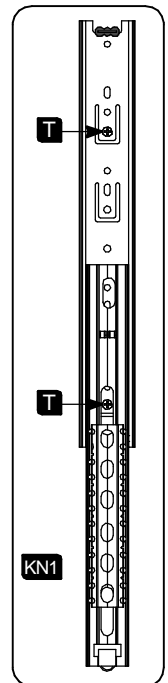

Ido 7 bedside table 2s

50 min

Element symbol	Measurements				Code	Paket
	1	2	3	4		
1	358	339.5	16	1	1002	1/1
2	358	339.5	16	1	1003	1/1
3	350	340	16	1	1004	1/1
4	350	340	16	1	1005	1/1
5	316	70	16	1	1012	1/1
6	312	166	16	2	1007	1/1
7	300	99.5	16	2	1008	1/1
8	258.5	99.5	16	2	1009	1/1
9	300	99.5	16	2	1010	1/1
10	290	305	3	2	N/A	1/1
11	372	330	3	2	1006_v	1/1

▶ 1

▶ 2

▶ 3

▶ 4

▶ 5

▶ 6

▶ 7

8