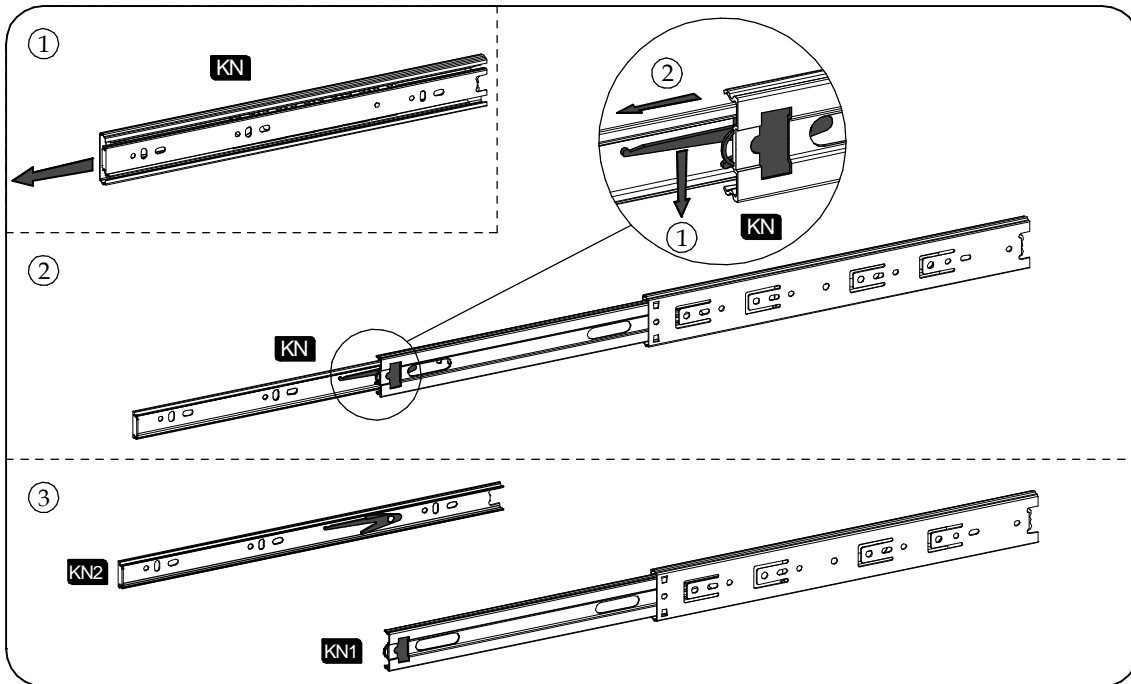

Ido 7 bedside table 2s

50 min

Element symbol	Measurements				Code	Paket
	1	2	3	4		
1	358	339.5	16	1	1002	1/1
2	358	339.5	16	1	1003	1/1
3	350	340	16	1	1004	1/1
4	350	340	16	1	1005	1/1
5	316	70	16	1	1012	1/1
6	312	166	16	2	1007	1/1
7	300	99.5	16	2	1008	1/1
8	258.5	99.5	16	2	1009	1/1
9	300	99.5	16	2	1010	1/1
10	290	305	3	2	N/A	1/1
11	372	330	3	2	1006_v	1/1

▶ 1

▶ 2

▶ 3

▶ 4

▶ 5

▶ 6

▶ 7

8