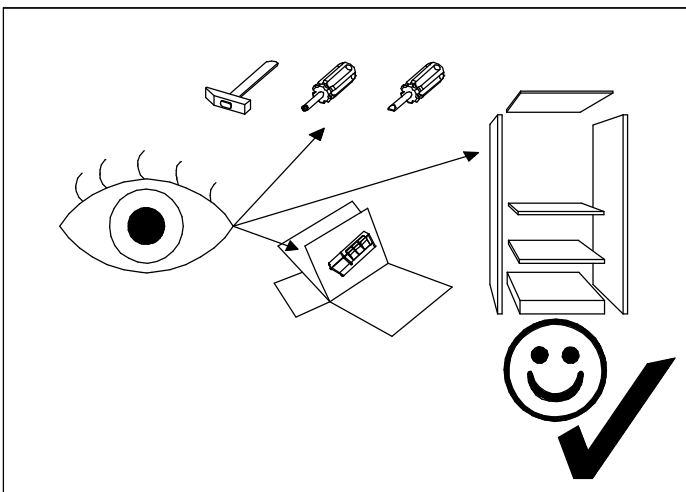

Ido 7 bedside table 2s

50 min

Element symbol	Measurements				Code	Paket
	1	2	3	4		
1	358	339.5	16	1	1002	1/1
2	358	339.5	16	1	1003	1/1
3	350	340	16	1	1004	1/1
4	350	340	16	1	1005	1/1
5	316	70	16	1	1012	1/1
6	312	166	16	2	1007	1/1
7	300	99.5	16	2	1008	1/1
8	258.5	99.5	16	2	1009	1/1
9	300	99.5	16	2	1010	1/1
10	290	305	3	2	N/A	1/1
11	372	330	3	2	1006_v	1/1