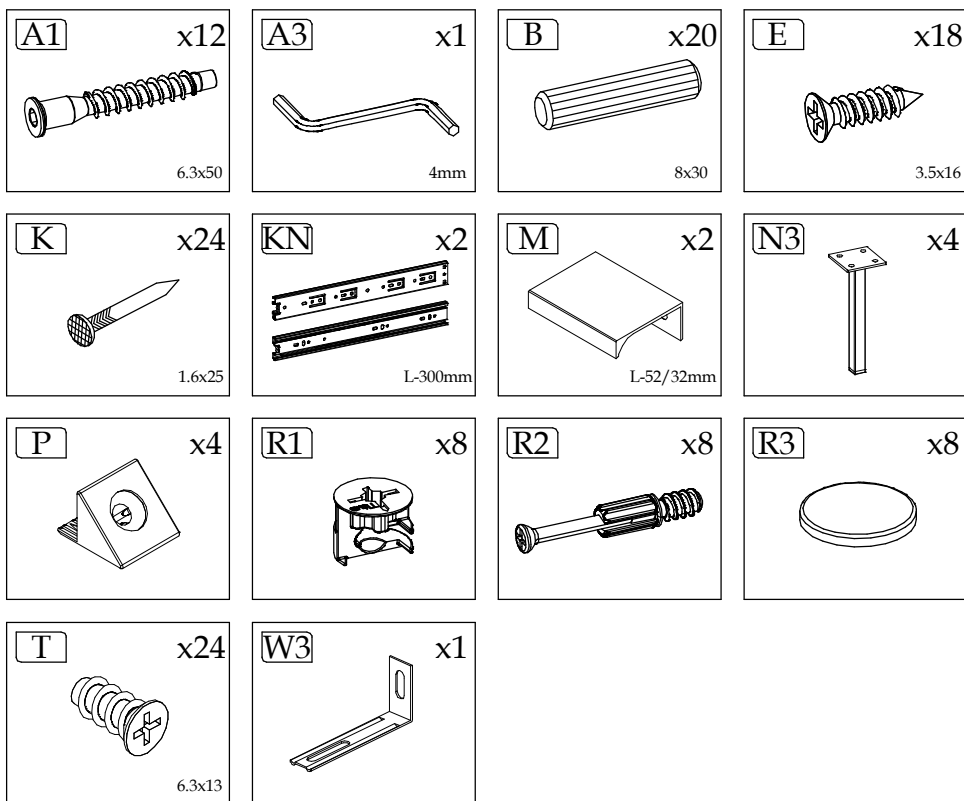

Ido 7 bedside table 2s

50 min

Element symbol	Measurements				Code	Paket
	1	2	3	4		
1	358	339.5	16	1	1002	1/1
2	358	339.5	16	1	1003	1/1
3	350	340	16	1	1004	1/1
4	350	340	16	1	1005	1/1
5	316	70	16	1	1012	1/1
6	312	166	16	2	1007	1/1
7	300	99.5	16	2	1008	1/1
8	258.5	99.5	16	2	1009	1/1
9	300	99.5	16	2	1010	1/1
10	290	305	3	2	N/A	1/1
11	372	330	3	2	1006_v	1/1

▶ 1

▶ 2

▶ 3

▶ 4

▶ 5

▶ 6

▶ 7

8