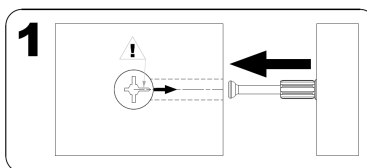

Ido 8 commmode 3d

80 min

Element symbol	Measurements				Code	Paket
1	605	449.5	16	1	1001	1/2
2	605	449.5	16	1	1002	1/2
3	1606	450	16	1	1003	2/2
4	1606	450	16	1	1004	2/2
5	605	412.5	16	1	1005	1/2
6	605	412.5	16	1	1006	1/2
7	600	520	16	3	1009	1/2
8	516	400	16	2	N/A	2/2
9	508	400	16	1	N/A	2/2
10	619	524	3	1	1007_v	1/2
11	619	531	3	2	N/A	1/2

▶ 1

▶ 2

▶ 3

▶ 6

▶ 7

8

<p>+ 2 mm - 2 mm</p>	<p>+ 3 mm - 1 mm</p>	<p>+ 5 mm - 1,5 mm</p>