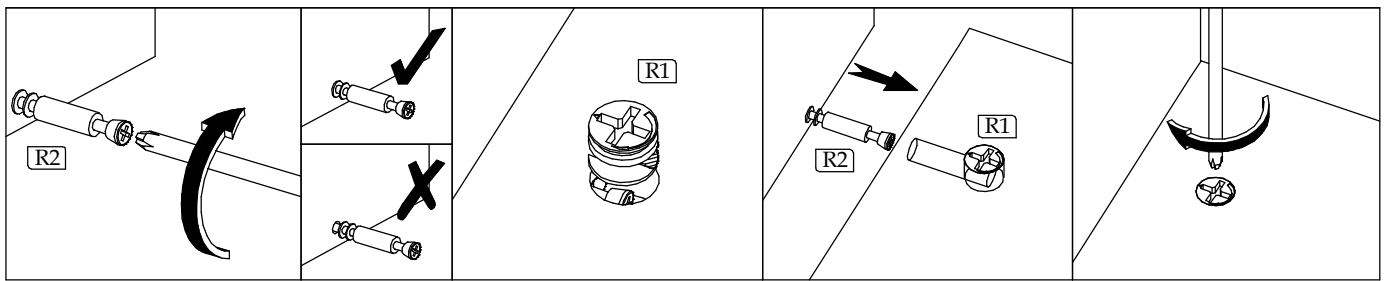

Ido 8 commmode 3d

80 min

Element symbol	Measurements				Code	Paket
1	605	449.5	16	1	1001	1/2
2	605	449.5	16	1	1002	1/2
3	1606	450	16	1	1003	2/2
4	1606	450	16	1	1004	2/2
5	605	412.5	16	1	1005	1/2
6	605	412.5	16	1	1006	1/2
7	600	520	16	3	1009	1/2
8	516	400	16	2	N/A	2/2
9	508	400	16	1	N/A	2/2
10	619	524	3	1	1007_v	1/2
11	619	531	3	2	N/A	1/2

▶ 1

▶ 2

▶ 3

▶ 6

▶ 7

8

<p>+ 2 mm - 2 mm</p>	<p>+ 3 mm - 1 mm</p>	<p>+ 5 mm - 1,5 mm</p>