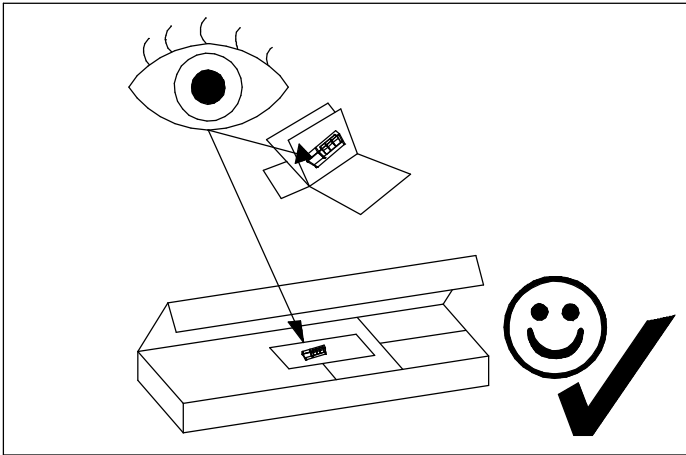

Ido 8 commmode 3d

80 min

Element symbol	Measurements				Code	Paket
1	605	449.5	16	1	1001	1/2
2	605	449.5	16	1	1002	1/2
3	1606	450	16	1	1003	2/2
4	1606	450	16	1	1004	2/2
5	605	412.5	16	1	1005	1/2
6	605	412.5	16	1	1006	1/2
7	600	520	16	3	1009	1/2
8	516	400	16	2	N/A	2/2
9	508	400	16	1	N/A	2/2
10	619	524	3	1	1007_v	1/2
11	619	531	3	2	N/A	1/2

▶ 1

▶ 2

▶ 3

▶ 6

▶ 7

8

<p>+ 2 mm - 2 mm</p>	<p>+ 3 mm - 1 mm</p>	<p>+ 5 mm - 1,5 mm</p>