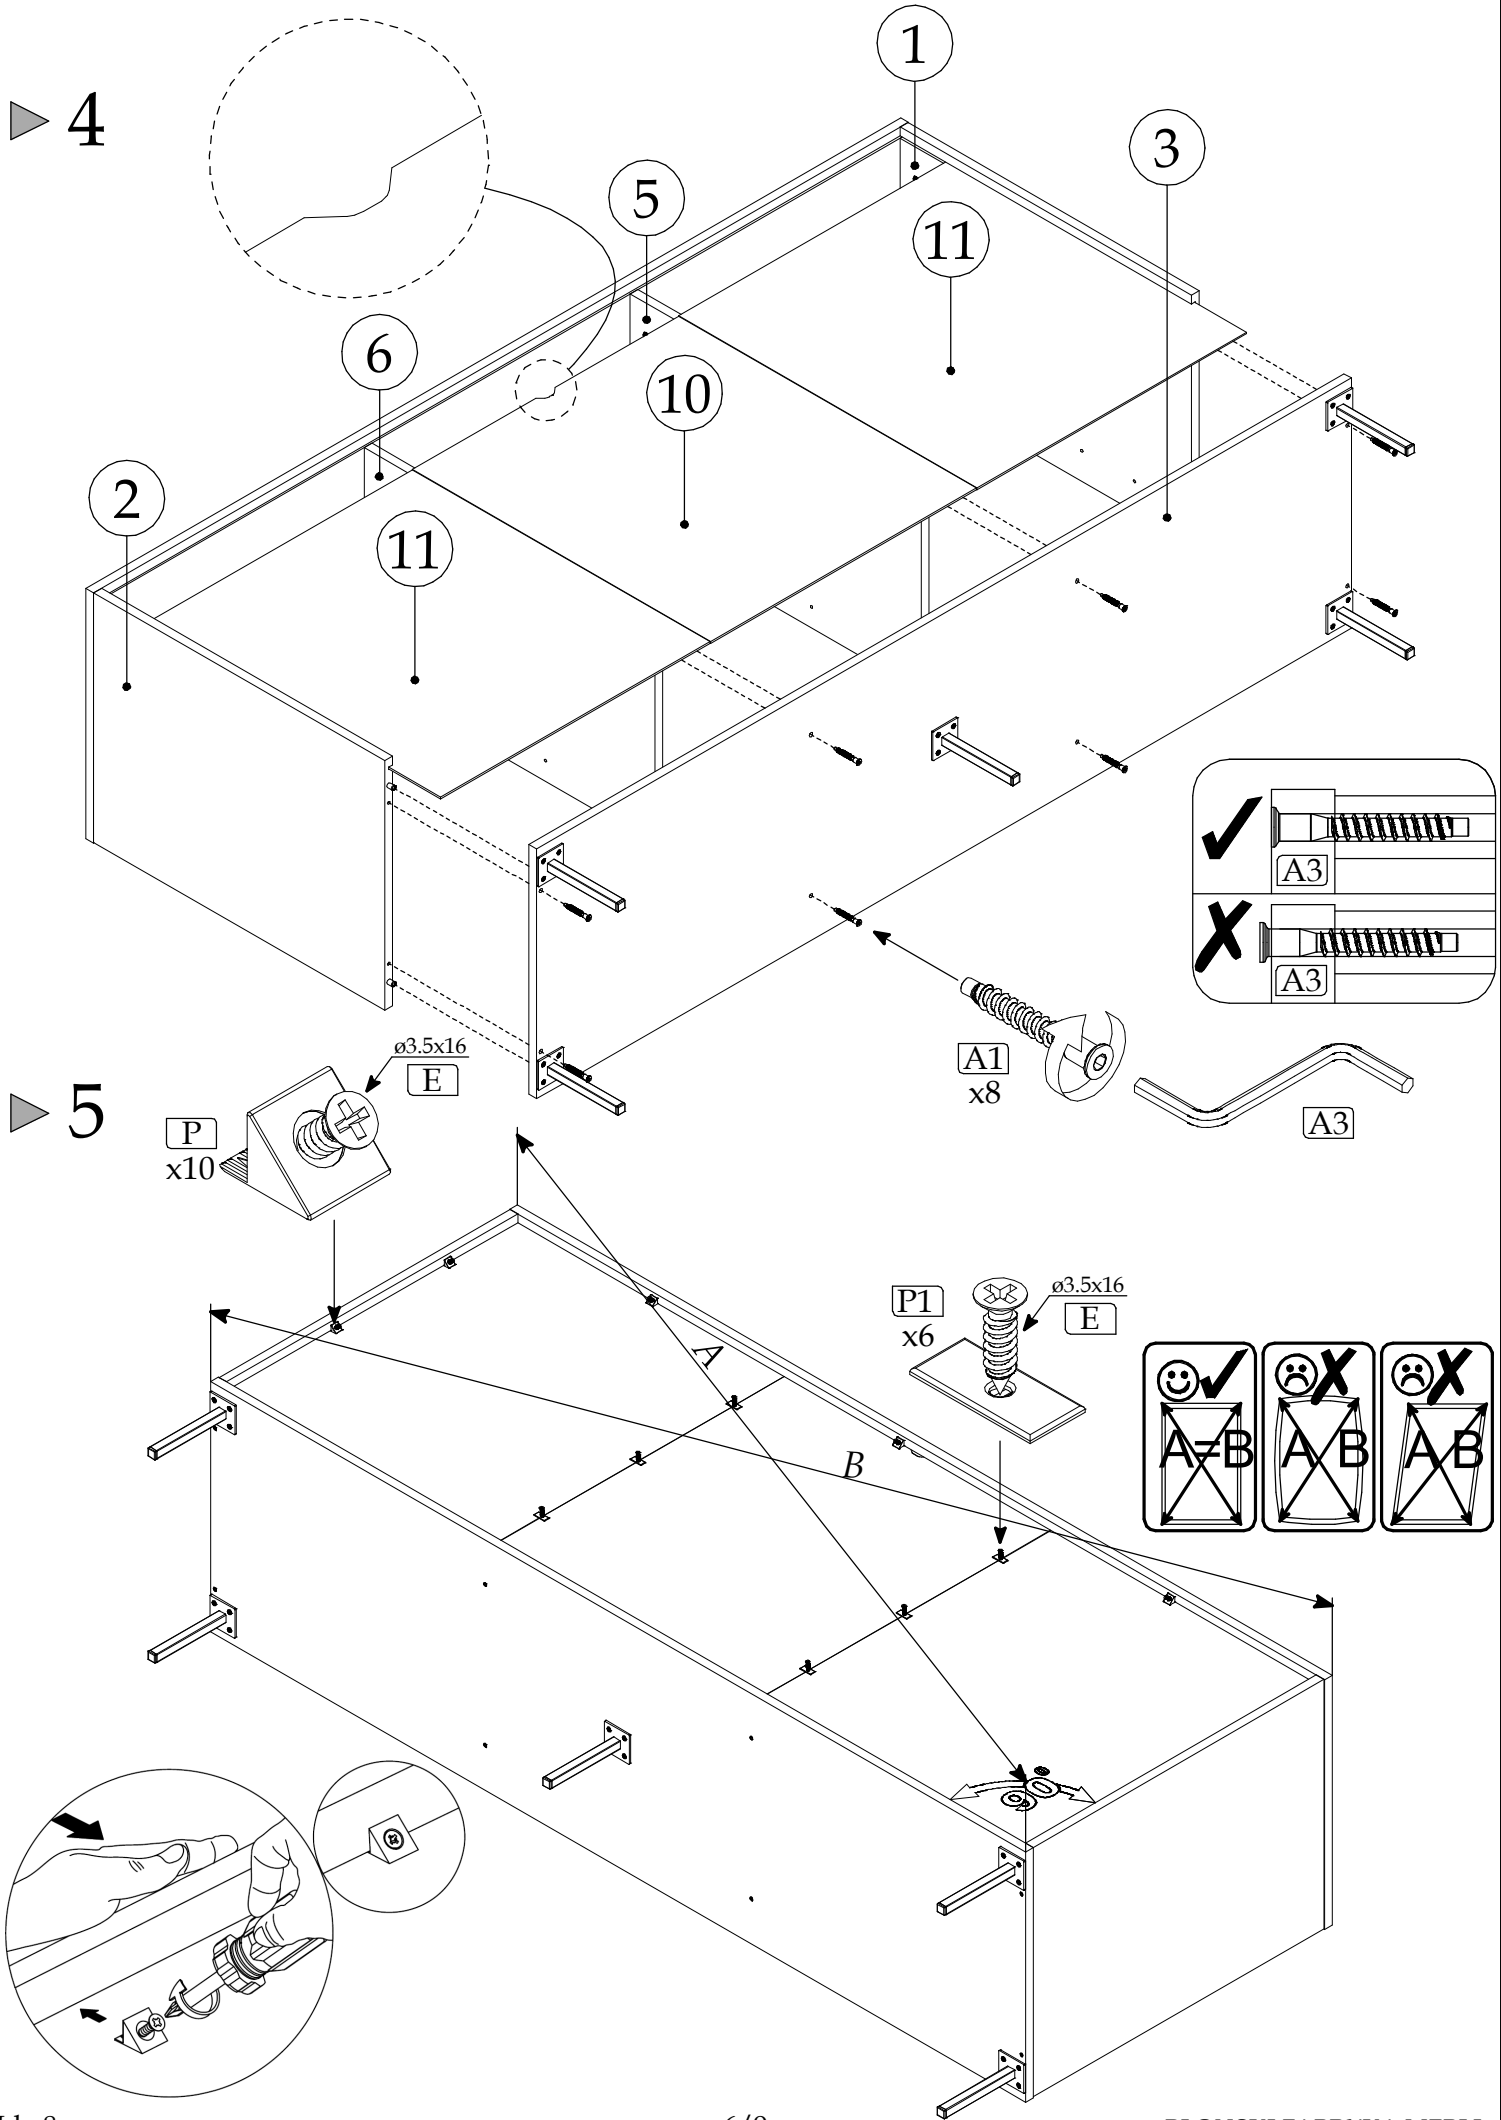

Ido 8 commmode 3d

80 min

Element symbol	Measurements				Code	Paket
1	605	449.5	16	1	1001	1/2
2	605	449.5	16	1	1002	1/2
3	1606	450	16	1	1003	2/2
4	1606	450	16	1	1004	2/2
5	605	412.5	16	1	1005	1/2
6	605	412.5	16	1	1006	1/2
7	600	520	16	3	1009	1/2
8	516	400	16	2	N/A	2/2
9	508	400	16	1	N/A	2/2
10	619	524	3	1	1007_v	1/2
11	619	531	3	2	N/A	1/2

▶ 1

▶ 2

▶ 3

▶ 6

▶ 7

8

<p>+ 2 mm - 2 mm</p>	<p>+ 3 mm - 1 mm</p>	<p>+ 5 mm - 1,5 mm</p>