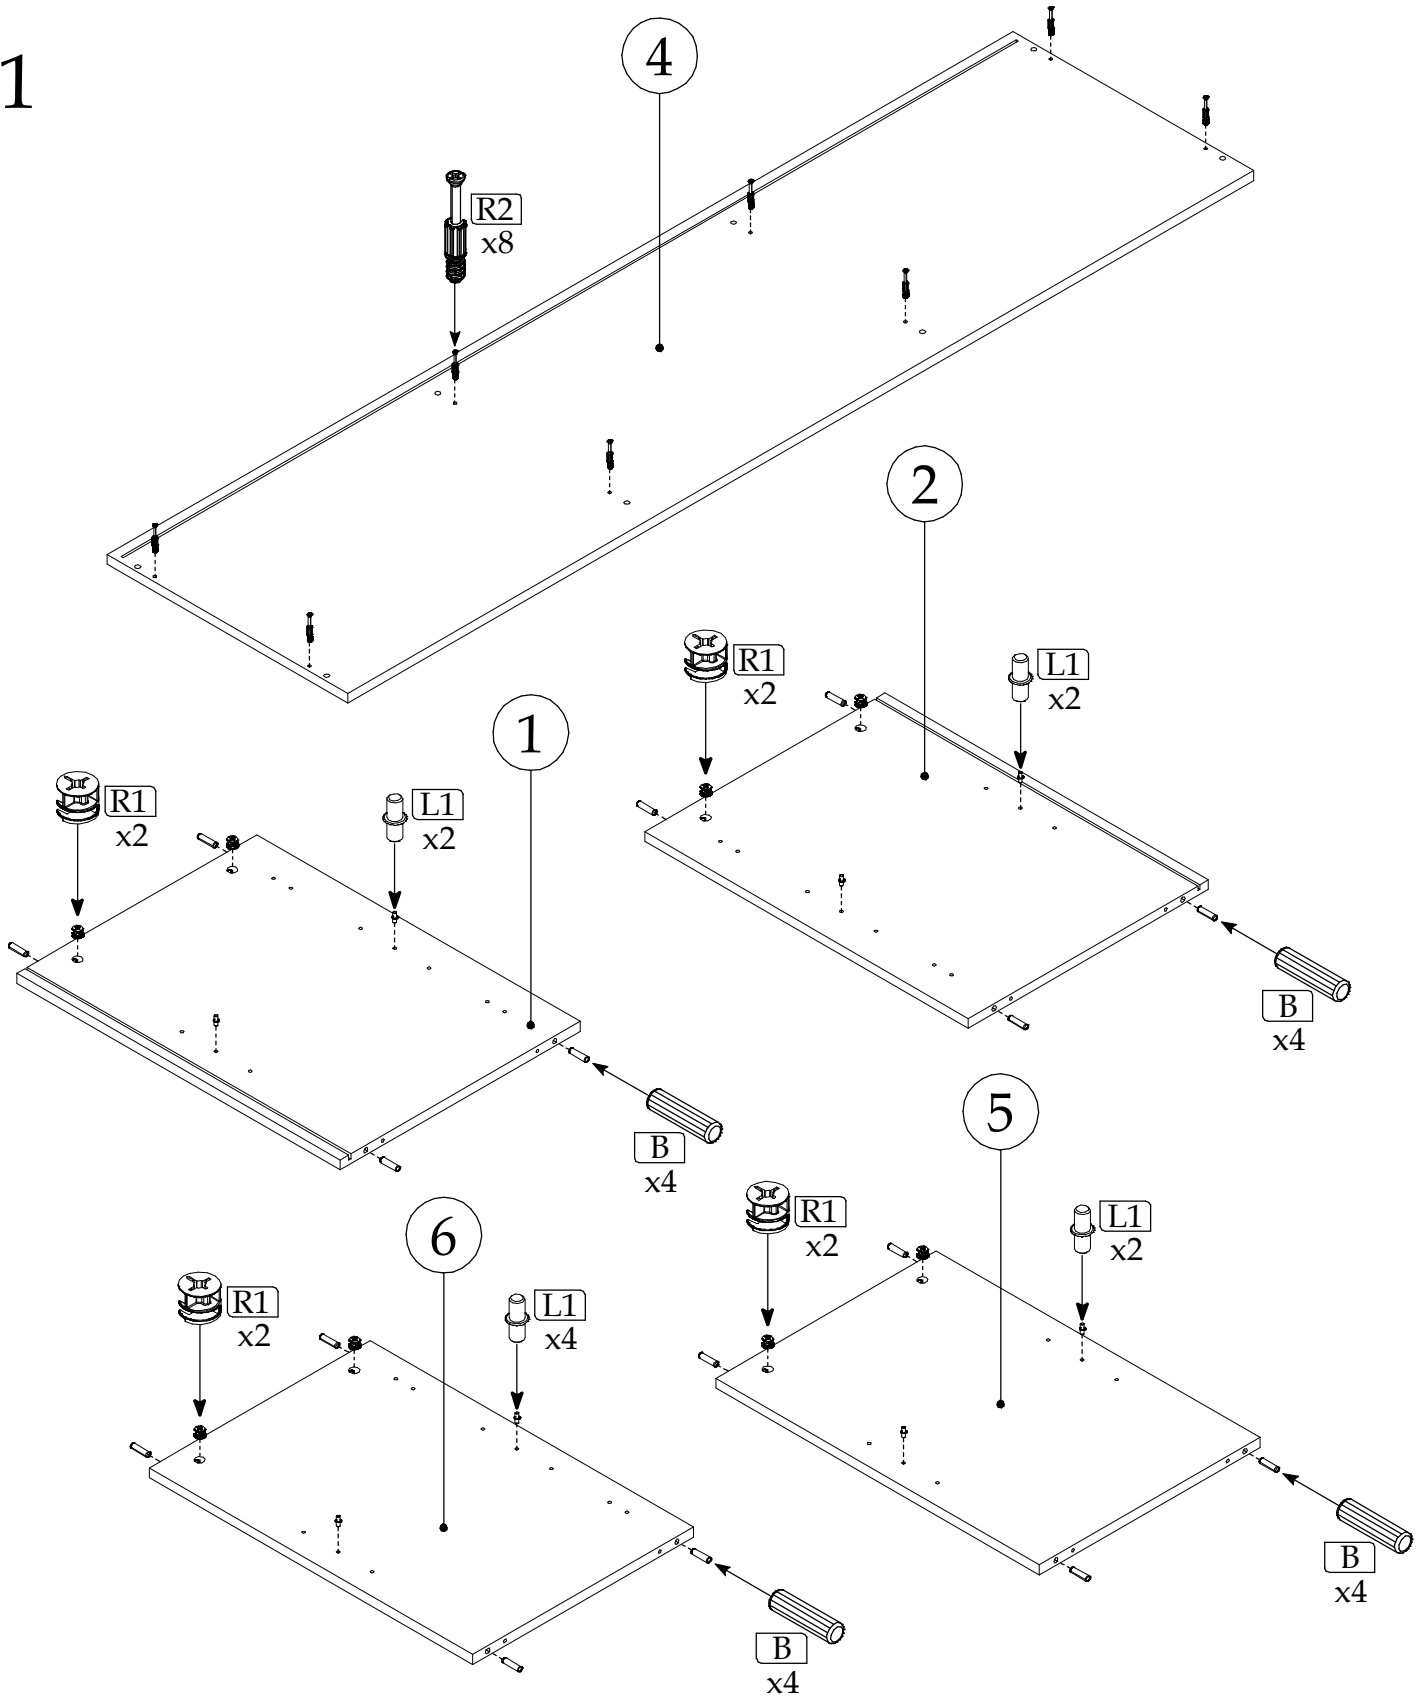

Ido 8 commmode 3d

80 min

Element symbol	Measurements				Code	Paket
1	605	449.5	16	1	1001	1/2
2	605	449.5	16	1	1002	1/2
3	1606	450	16	1	1003	2/2
4	1606	450	16	1	1004	2/2
5	605	412.5	16	1	1005	1/2
6	605	412.5	16	1	1006	1/2
7	600	520	16	3	1009	1/2
8	516	400	16	2	N/A	2/2
9	508	400	16	1	N/A	2/2
10	619	524	3	1	1007_v	1/2
11	619	531	3	2	N/A	1/2

▶ 1

▶ 2

▶ 3

▶ 6

▶ 7

8

<p>+ 2 mm - 2 mm</p>	<p>+ 3 mm - 1 mm</p>	<p>+ 5 mm - 1,5 mm</p>