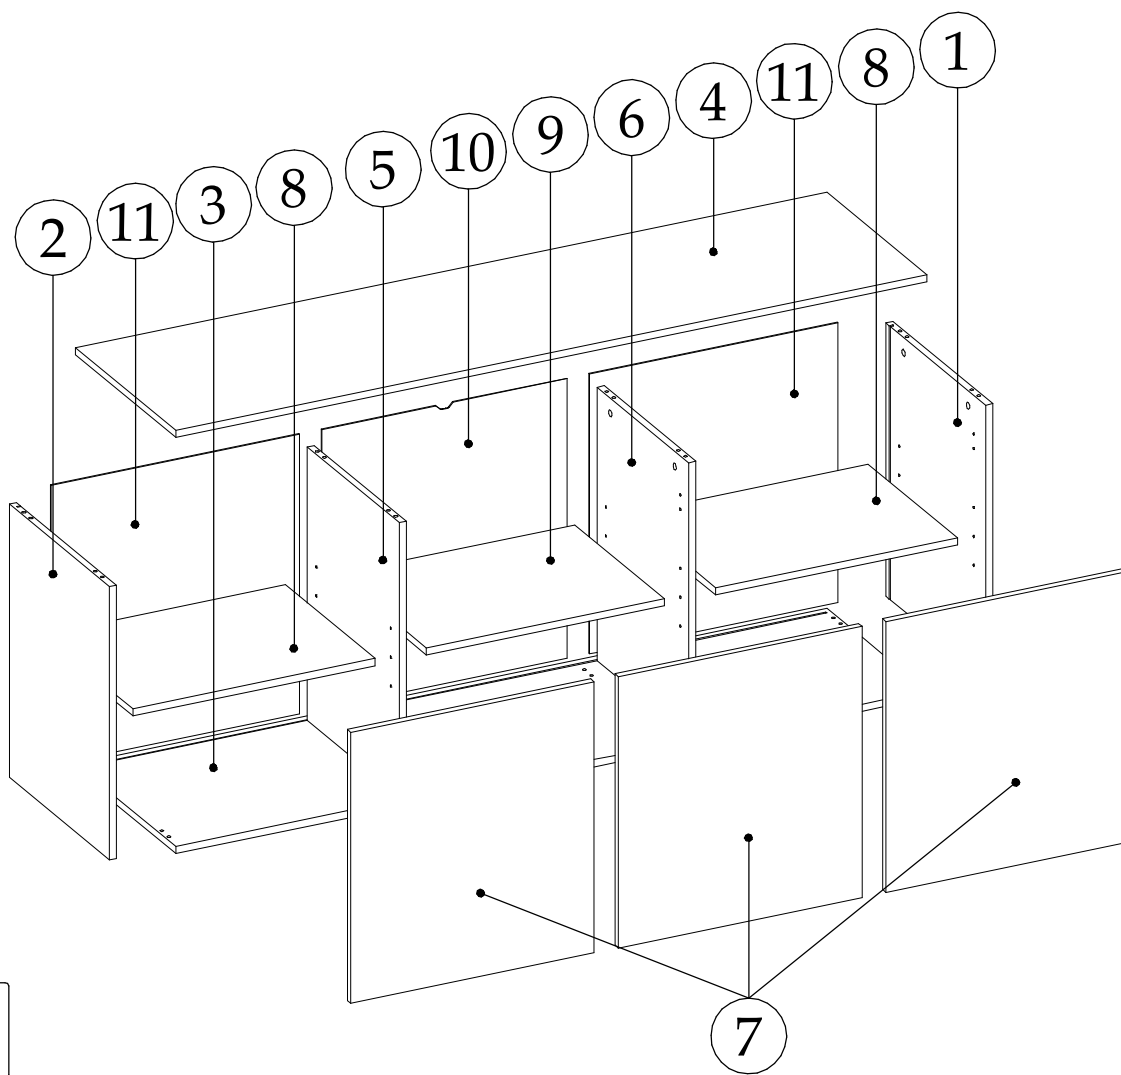

Ido 8 commmode 3d

80 min

Element symbol	Measurements				Code	Paket
1	605	449.5	16	1	1001	1/2
2	605	449.5	16	1	1002	1/2
3	1606	450	16	1	1003	2/2
4	1606	450	16	1	1004	2/2
5	605	412.5	16	1	1005	1/2
6	605	412.5	16	1	1006	1/2
7	600	520	16	3	1009	1/2
8	516	400	16	2	N/A	2/2
9	508	400	16	1	N/A	2/2
10	619	524	3	1	1007_v	1/2
11	619	531	3	2	N/A	1/2

▶ 1

▶ 2

▶ 3

▶ 6

▶ 7

8

<p>+ 2 mm - 2 mm</p>	<p>+ 3 mm - 1 mm</p>	<p>+ 5 mm - 1,5 mm</p>