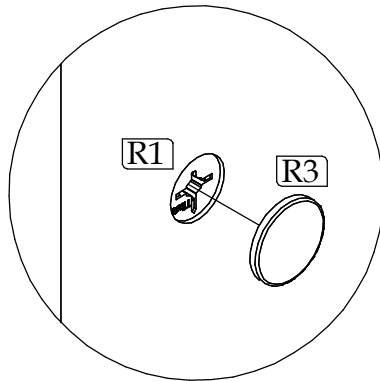

Ido 8 commmode 3d

80 min

Element symbol	Measurements				Code	Paket
1	605	449.5	16	1	1001	1/2
2	605	449.5	16	1	1002	1/2
3	1606	450	16	1	1003	2/2
4	1606	450	16	1	1004	2/2
5	605	412.5	16	1	1005	1/2
6	605	412.5	16	1	1006	1/2
7	600	520	16	3	1009	1/2
8	516	400	16	2	N/A	2/2
9	508	400	16	1	N/A	2/2
10	619	524	3	1	1007_v	1/2
11	619	531	3	2	N/A	1/2

▶ 1

▶ 2

▶ 3

▶ 6

▶ 7

8

<p>+ 2 mm - 2 mm</p>	<p>+ 3 mm - 1 mm</p>	<p>+ 5 mm - 1,5 mm</p>