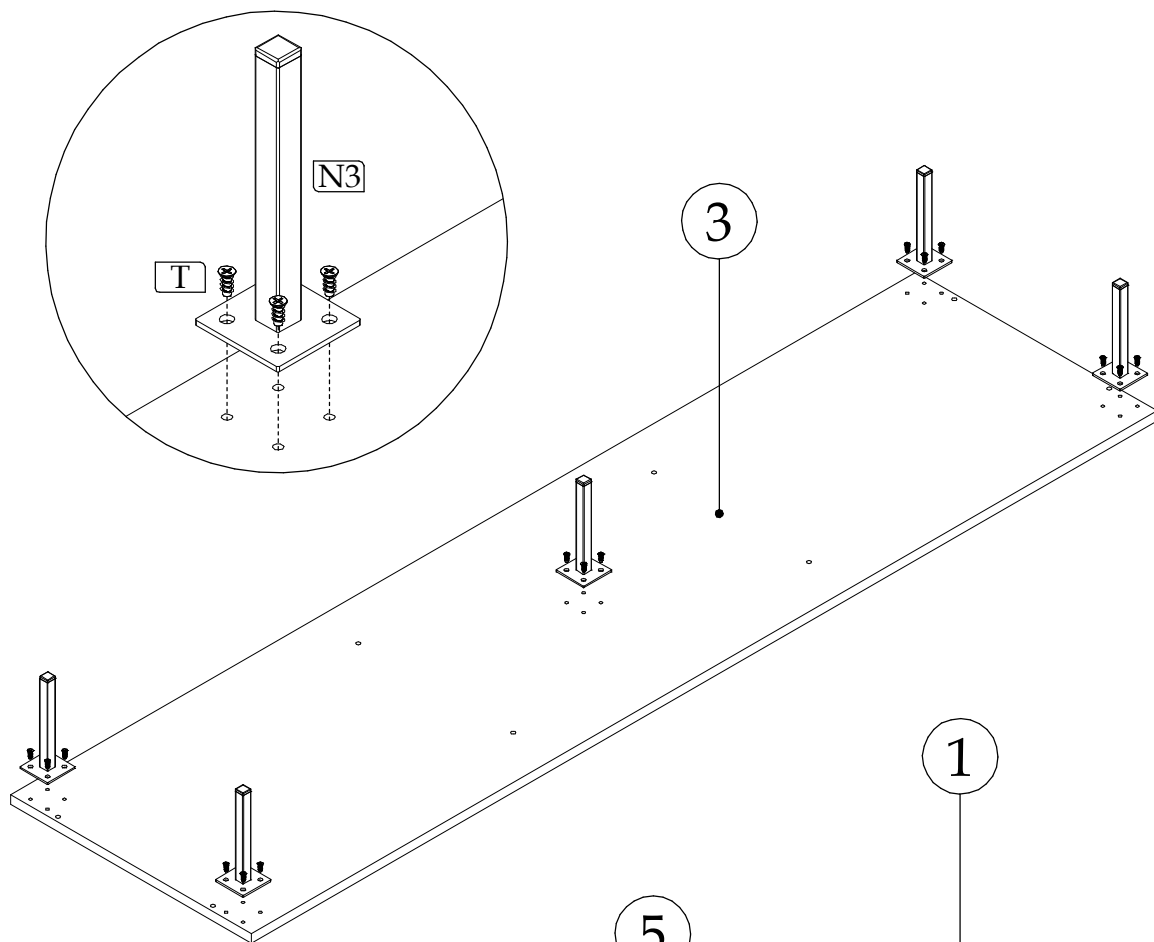

Ido 8 commmode 3d

80 min

Element symbol	Measurements				Code	Paket
1	605	449.5	16	1	1001	1/2
2	605	449.5	16	1	1002	1/2
3	1606	450	16	1	1003	2/2
4	1606	450	16	1	1004	2/2
5	605	412.5	16	1	1005	1/2
6	605	412.5	16	1	1006	1/2
7	600	520	16	3	1009	1/2
8	516	400	16	2	N/A	2/2
9	508	400	16	1	N/A	2/2
10	619	524	3	1	1007_v	1/2
11	619	531	3	2	N/A	1/2

▶ 1

▶ 2

▶ 3

▶ 6

▶ 7

8

<p>+ 2 mm - 2 mm</p>	<p>+ 3 mm - 1 mm</p>	<p>+ 5 mm - 1,5 mm</p>