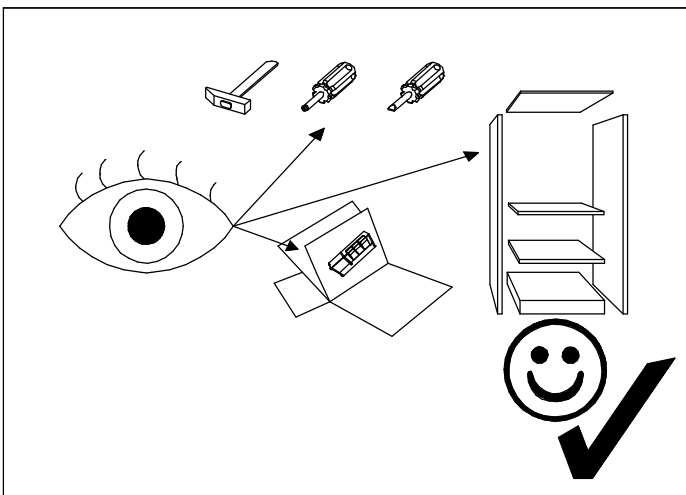

Ido 8 commmode 3d

80 min

Element symbol	Measurements				Code	Paket
1	605	449.5	16	1	1001	1/2
2	605	449.5	16	1	1002	1/2
3	1606	450	16	1	1003	2/2
4	1606	450	16	1	1004	2/2
5	605	412.5	16	1	1005	1/2
6	605	412.5	16	1	1006	1/2
7	600	520	16	3	1009	1/2
8	516	400	16	2	N/A	2/2
9	508	400	16	1	N/A	2/2
10	619	524	3	1	1007_v	1/2
11	619	531	3	2	N/A	1/2

▶ 1

▶ 2

▶ 3

▶ 6

▶ 7

8

<p>+ 2 mm - 2 mm</p>	<p>+ 3 mm - 1 mm</p>	<p>+ 5 mm - 1,5 mm</p>