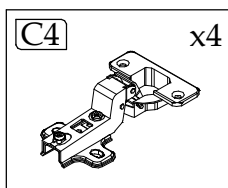

Ido 8 commmode 3d

80 min

Element symbol	Measurements				Code	Paket
1	605	449.5	16	1	1001	1/2
2	605	449.5	16	1	1002	1/2
3	1606	450	16	1	1003	2/2
4	1606	450	16	1	1004	2/2
5	605	412.5	16	1	1005	1/2
6	605	412.5	16	1	1006	1/2
7	600	520	16	3	1009	1/2
8	516	400	16	2	N/A	2/2
9	508	400	16	1	N/A	2/2
10	619	524	3	1	1007_v	1/2
11	619	531	3	2	N/A	1/2

▶ 1

▶ 2

▶ 3

▶ 6

▶ 7

8

<p>+ 2 mm - 2 mm</p>	<p>+ 3 mm - 1 mm</p>	<p>+ 5 mm - 1,5 mm</p>