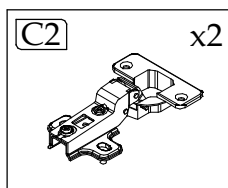

Ido 8 commmode 3d

80 min

Element symbol	Measurements				Code	Paket
1	605	449.5	16	1	1001	1/2
2	605	449.5	16	1	1002	1/2
3	1606	450	16	1	1003	2/2
4	1606	450	16	1	1004	2/2
5	605	412.5	16	1	1005	1/2
6	605	412.5	16	1	1006	1/2
7	600	520	16	3	1009	1/2
8	516	400	16	2	N/A	2/2
9	508	400	16	1	N/A	2/2
10	619	524	3	1	1007_v	1/2
11	619	531	3	2	N/A	1/2

▶ 1

▶ 2

▶ 3

▶ 6

▶ 7

8

<p>+ 2 mm - 2 mm</p>	<p>+ 3 mm - 1 mm</p>	<p>+ 5 mm - 1,5 mm</p>