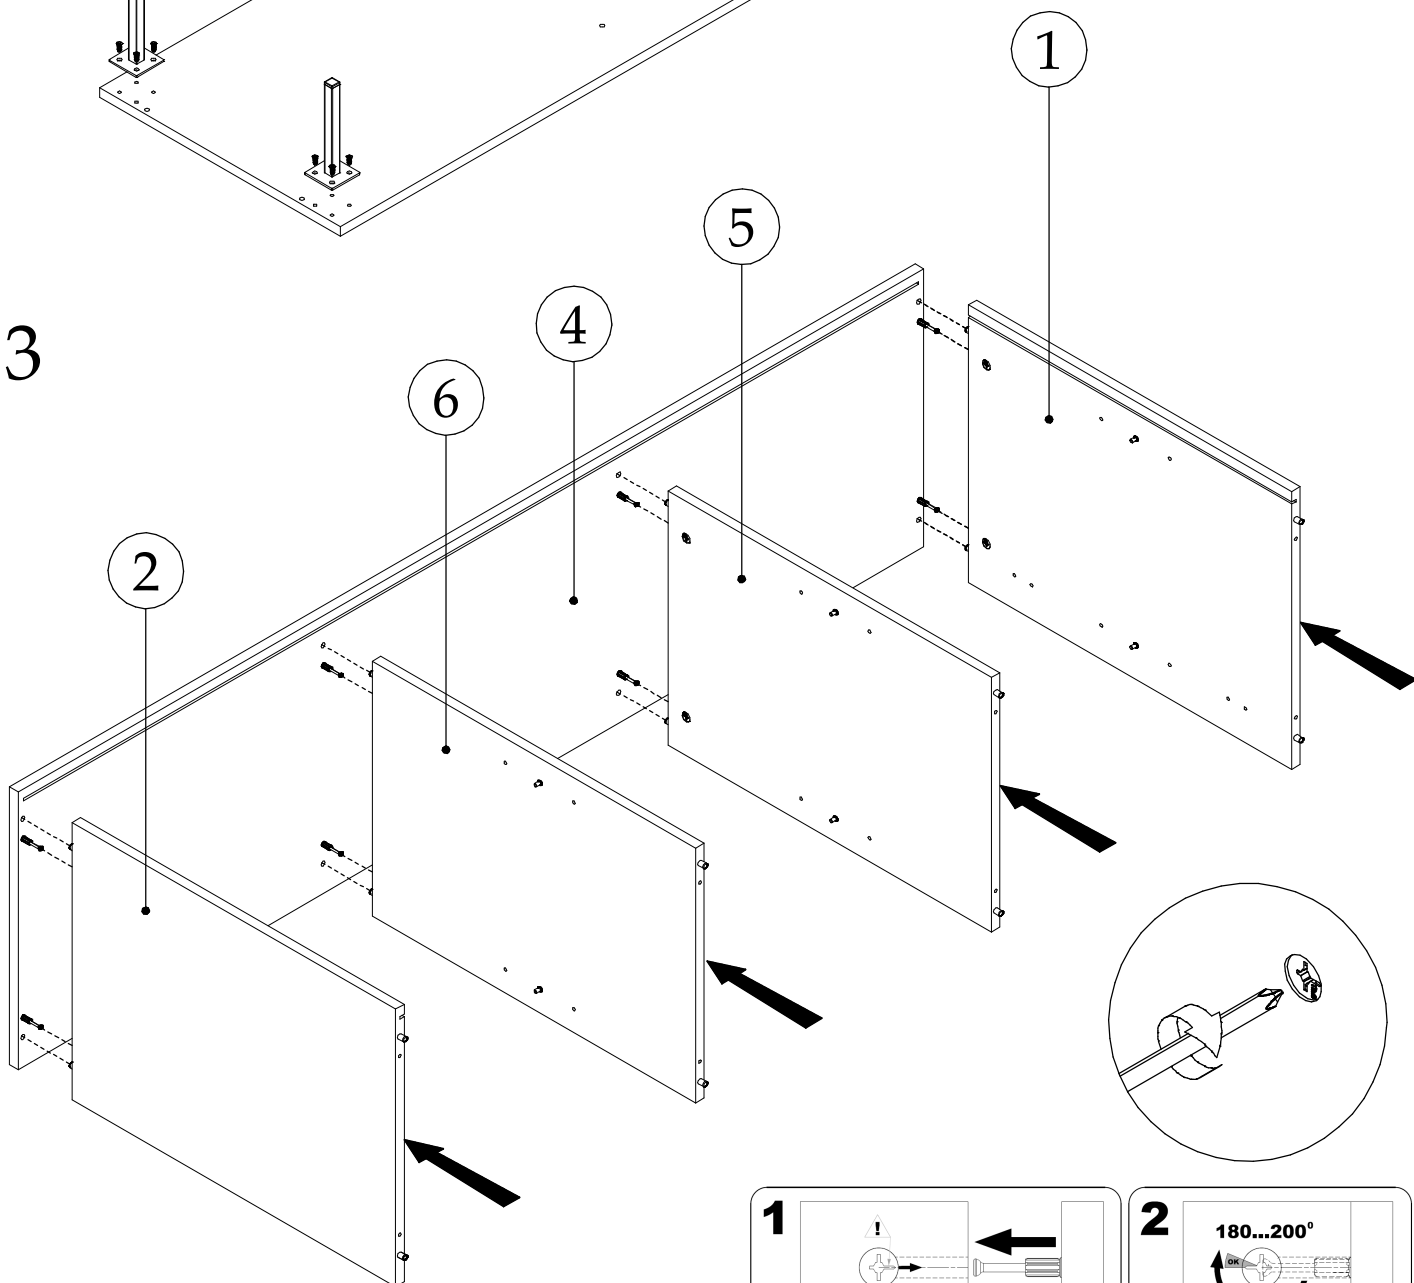

Ido 8 commmode 3d

80 min

Element symbol	Measurements				Code	Paket
1	605	449.5	16	1	1001	1/2
2	605	449.5	16	1	1002	1/2
3	1606	450	16	1	1003	2/2
4	1606	450	16	1	1004	2/2
5	605	412.5	16	1	1005	1/2
6	605	412.5	16	1	1006	1/2
7	600	520	16	3	1009	1/2
8	516	400	16	2	N/A	2/2
9	508	400	16	1	N/A	2/2
10	619	524	3	1	1007_v	1/2
11	619	531	3	2	N/A	1/2

▶ 1

▶ 2

▶ 3

▶ 6

▶ 7

8

<p>+ 2 mm - 2 mm</p>	<p>+ 3 mm - 1 mm</p>	<p>+ 5 mm - 1,5 mm</p>