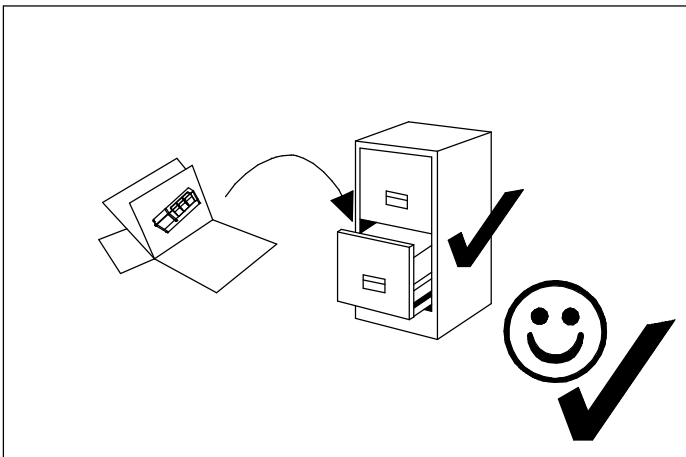

Ido 8 commmode 3d

80 min

Element symbol	Measurements				Code	Paket
1	605	449.5	16	1	1001	1/2
2	605	449.5	16	1	1002	1/2
3	1606	450	16	1	1003	2/2
4	1606	450	16	1	1004	2/2
5	605	412.5	16	1	1005	1/2
6	605	412.5	16	1	1006	1/2
7	600	520	16	3	1009	1/2
8	516	400	16	2	N/A	2/2
9	508	400	16	1	N/A	2/2
10	619	524	3	1	1007_v	1/2
11	619	531	3	2	N/A	1/2