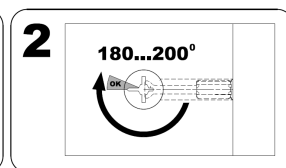

Ido 8 commmode 3d

80 min

Element symbol	Measurements				Code	Paket
1	605	449.5	16	1	1001	1/2
2	605	449.5	16	1	1002	1/2
3	1606	450	16	1	1003	2/2
4	1606	450	16	1	1004	2/2
5	605	412.5	16	1	1005	1/2
6	605	412.5	16	1	1006	1/2
7	600	520	16	3	1009	1/2
8	516	400	16	2	N/A	2/2
9	508	400	16	1	N/A	2/2
10	619	524	3	1	1007_v	1/2
11	619	531	3	2	N/A	1/2

▶ 1

▶ 2

▶ 3

▶ 6

▶ 7

8

<p>+ 2 mm - 2 mm</p>	<p>+ 3 mm - 1 mm</p>	<p>+ 5 mm - 1,5 mm</p>