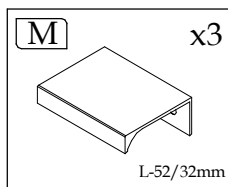

Ido 8 commmode 3d

80 min

Element symbol	Measurements				Code	Paket
1	605	449.5	16	1	1001	1/2
2	605	449.5	16	1	1002	1/2
3	1606	450	16	1	1003	2/2
4	1606	450	16	1	1004	2/2
5	605	412.5	16	1	1005	1/2
6	605	412.5	16	1	1006	1/2
7	600	520	16	3	1009	1/2
8	516	400	16	2	N/A	2/2
9	508	400	16	1	N/A	2/2
10	619	524	3	1	1007_v	1/2
11	619	531	3	2	N/A	1/2

▶ 1

▶ 2

▶ 3

▶ 6

▶ 7

8

<p>+ 2 mm - 2 mm</p>	<p>+ 3 mm - 1 mm</p>	<p>+ 5 mm - 1,5 mm</p>