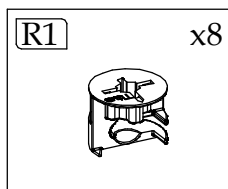

Ido 8 commmode 3d

80 min

Element symbol	Measurements				Code	Paket
1	605	449.5	16	1	1001	1/2
2	605	449.5	16	1	1002	1/2
3	1606	450	16	1	1003	2/2
4	1606	450	16	1	1004	2/2
5	605	412.5	16	1	1005	1/2
6	605	412.5	16	1	1006	1/2
7	600	520	16	3	1009	1/2
8	516	400	16	2	N/A	2/2
9	508	400	16	1	N/A	2/2
10	619	524	3	1	1007_v	1/2
11	619	531	3	2	N/A	1/2

▶ 1

▶ 2

▶ 3

▶ 6

▶ 7

8

<p>+ 2 mm - 2 mm</p>	<p>+ 3 mm - 1 mm</p>	<p>+ 5 mm - 1,5 mm</p>