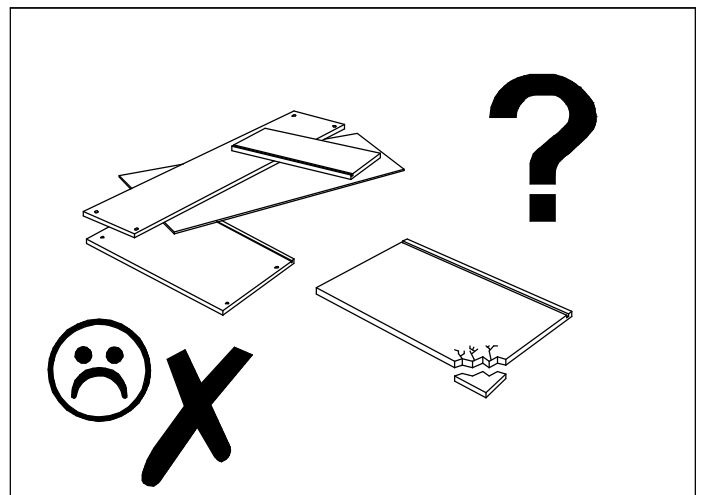

Ido 8 commmode 3d

80 min

Element symbol	Measurements				Code	Paket
1	605	449.5	16	1	1001	1/2
2	605	449.5	16	1	1002	1/2
3	1606	450	16	1	1003	2/2
4	1606	450	16	1	1004	2/2
5	605	412.5	16	1	1005	1/2
6	605	412.5	16	1	1006	1/2
7	600	520	16	3	1009	1/2
8	516	400	16	2	N/A	2/2
9	508	400	16	1	N/A	2/2
10	619	524	3	1	1007_v	1/2
11	619	531	3	2	N/A	1/2

▶ 1

▶ 2

▶ 3

▶ 6

▶ 7

8

<p>+ 2 mm - 2 mm</p>	<p>+ 3 mm - 1 mm</p>	<p>+ 5 mm - 1,5 mm</p>