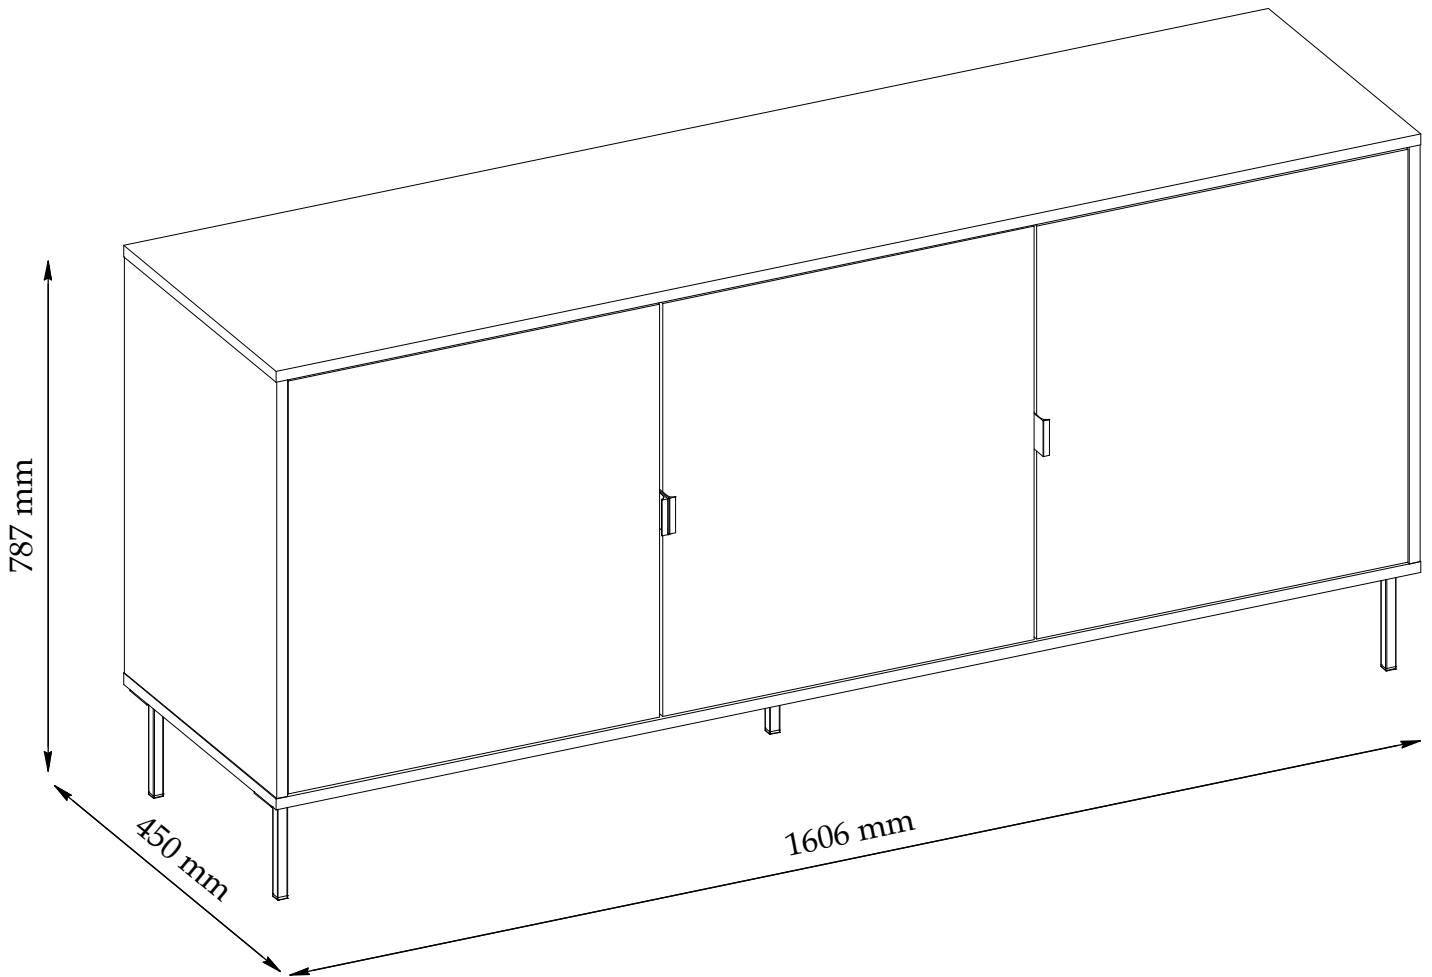

Ido 8 commmode 3d

80 min

Element symbol	Measurements				Code	Paket
1	605	449.5	16	1	1001	1/2
2	605	449.5	16	1	1002	1/2
3	1606	450	16	1	1003	2/2
4	1606	450	16	1	1004	2/2
5	605	412.5	16	1	1005	1/2
6	605	412.5	16	1	1006	1/2
7	600	520	16	3	1009	1/2
8	516	400	16	2	N/A	2/2
9	508	400	16	1	N/A	2/2
10	619	524	3	1	1007_v	1/2
11	619	531	3	2	N/A	1/2

▶ 1

▶ 2

▶ 3

▶ 6

▶ 7

8

<p>+ 2 mm - 2 mm</p>	<p>+ 3 mm - 1 mm</p>	<p>+ 5 mm - 1,5 mm</p>