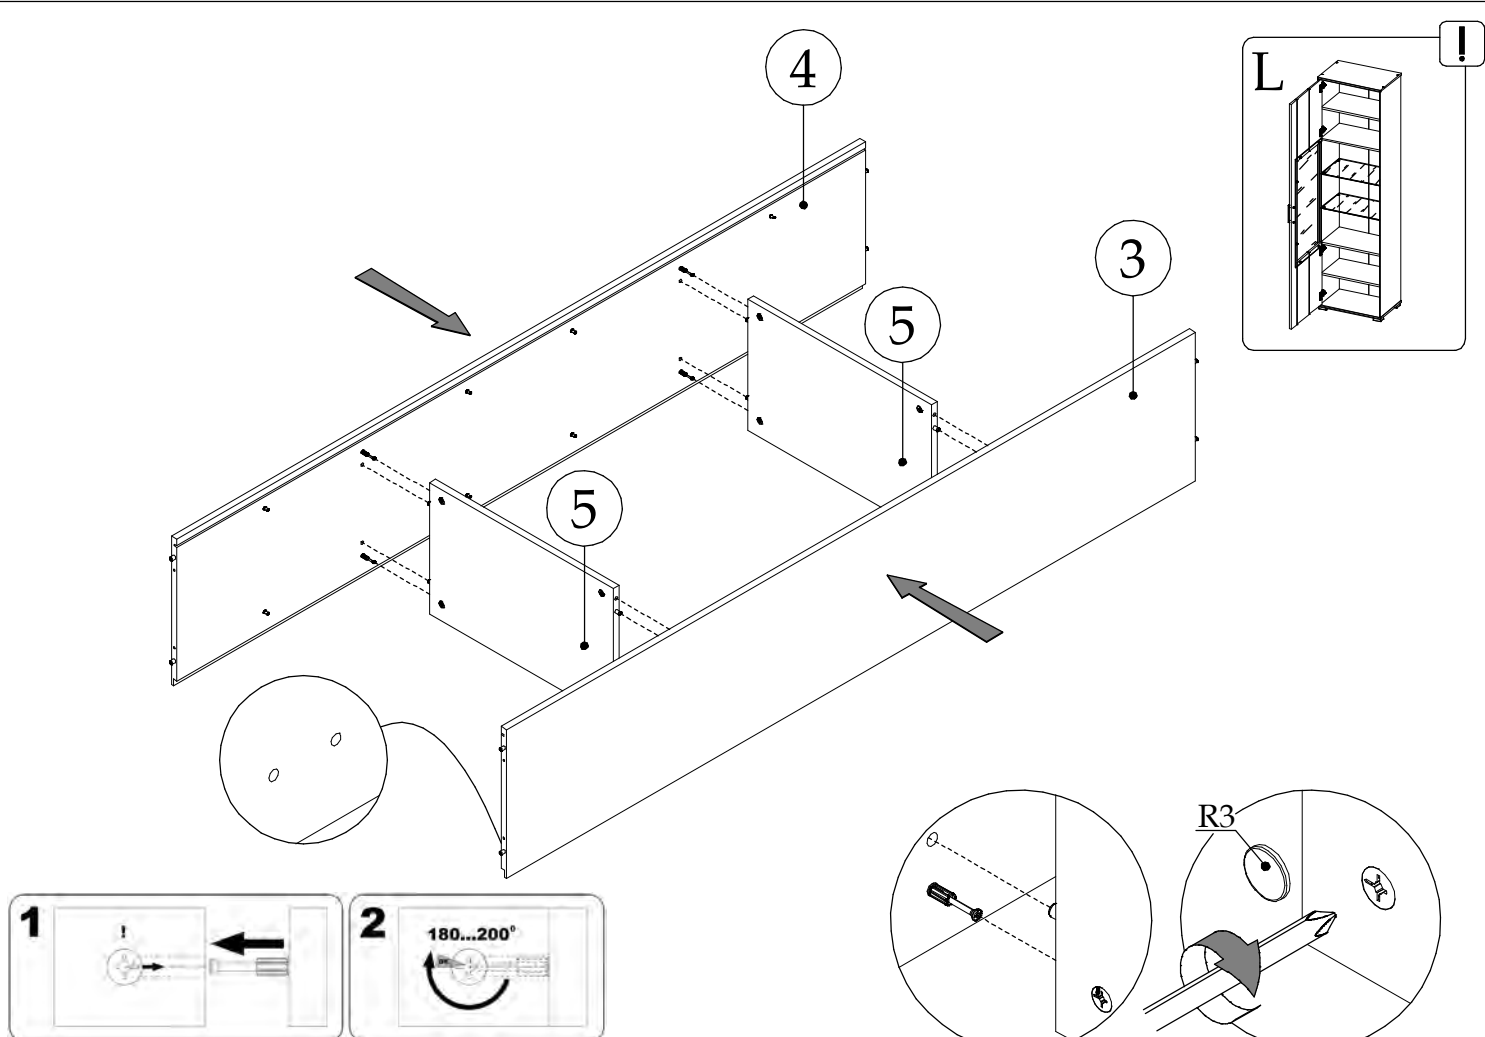

KENDAL A

90 min

Element symbol	Measurements				Code	Paket
1	558	370	16	1	1002	1/3
2	558	370	16	1	1003	1/3
3	1963	367	16	1	1004	1/3
4	1963	367	16	1	1005	1/3
5	524	322	16	2	1031	1/3
6	524	320	16	2		1/3
7	1958	540	16	1	3033	1/3
8	1977	538	3	1		1/3
9	940	460	4	1	GLASS	2/3
10	523	320	6	2	GLASS	3/3

▶ 7

max. 5kg

8