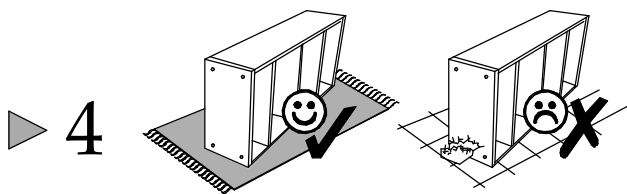

KENDAL A

90 min

Element symbol	Measurements				Code	Paket
1	558	370	16	1	1002	1/3
2	558	370	16	1	1003	1/3
3	1963	367	16	1	1004	1/3
4	1963	367	16	1	1005	1/3
5	524	322	16	2	1031	1/3
6	524	320	16	2		1/3
7	1958	540	16	1	3033	1/3
8	1977	538	3	1		1/3
9	940	460	4	1	GLASS	2/3
10	523	320	6	2	GLASS	3/3