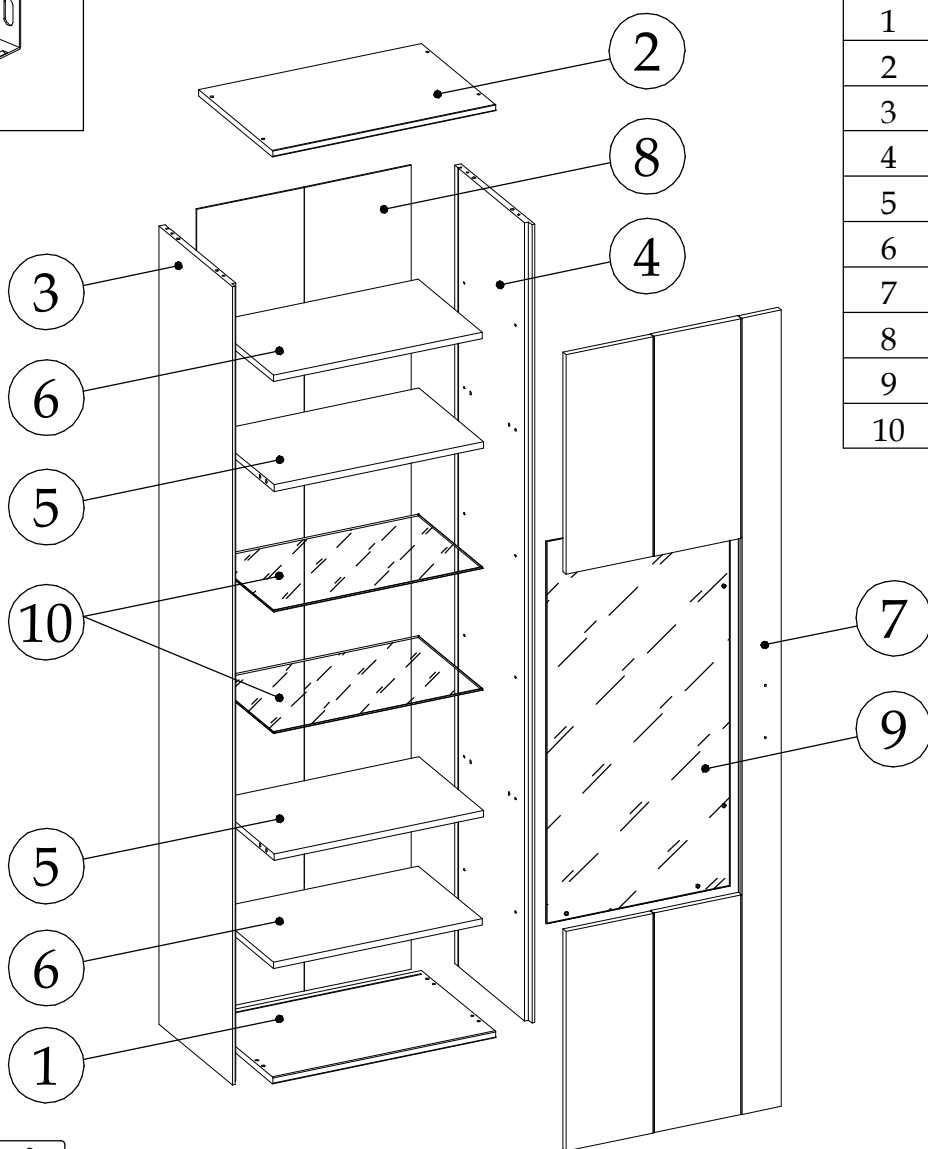

KENDAL A

90 min

Element symbol	Measurements				Code	Paket
1	558	370	16	1	1002	1/3
2	558	370	16	1	1003	1/3
3	1963	367	16	1	1004	1/3
4	1963	367	16	1	1005	1/3
5	524	322	16	2	1031	1/3
6	524	320	16	2		1/3
7	1958	540	16	1	3033	1/3
8	1977	538	3	1		1/3
9	940	460	4	1	GLASS	2/3
10	523	320	6	2	GLASS	3/3

▶ 7

max. 5kg

8