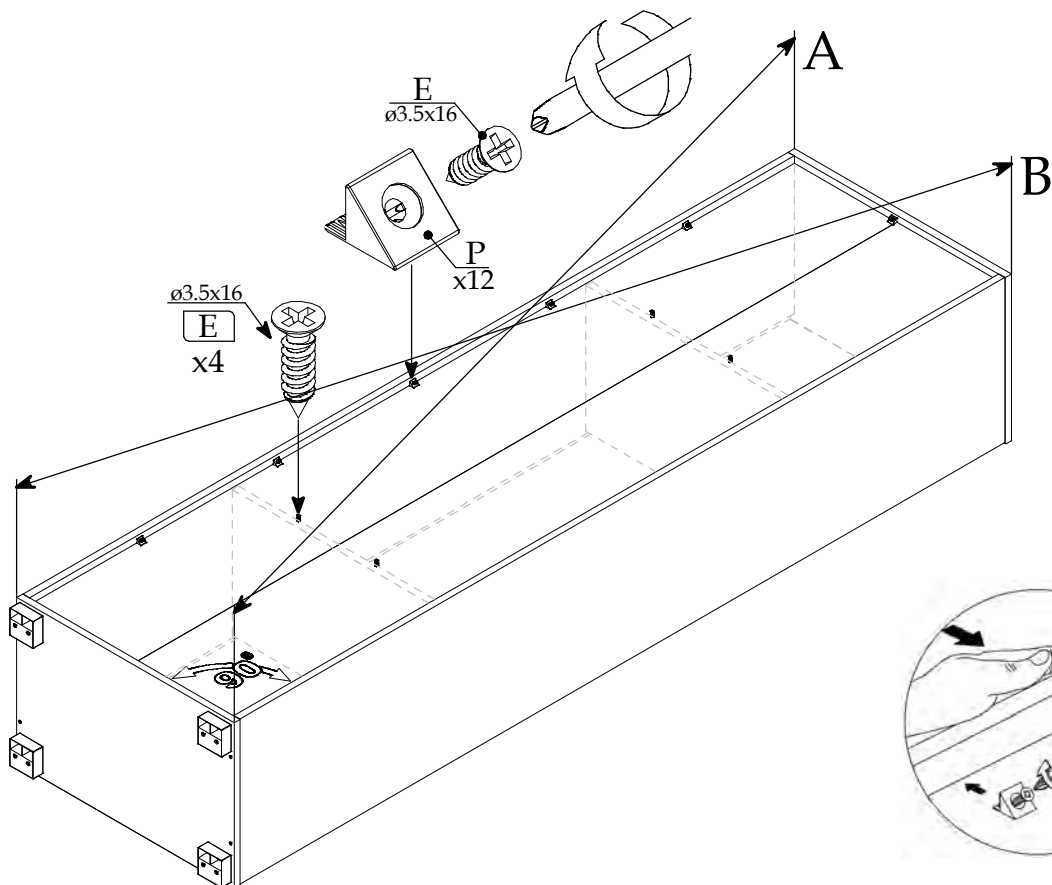

KENDAL A

90 min

Element symbol	Measurements				Code	Paket
1	558	370	16	1	1002	1/3
2	558	370	16	1	1003	1/3
3	1963	367	16	1	1004	1/3
4	1963	367	16	1	1005	1/3
5	524	322	16	2	1031	1/3
6	524	320	16	2		1/3
7	1958	540	16	1	3033	1/3
8	1977	538	3	1		1/3
9	940	460	4	1	GLASS	2/3
10	523	320	6	2	GLASS	3/3

▶ 7

max. 5kg

8