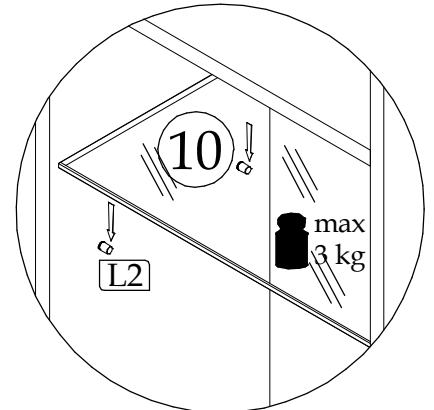

KENDAL A

90 min

Element symbol	Measurements				Code	Paket
1	558	370	16	1	1002	1/3
2	558	370	16	1	1003	1/3
3	1963	367	16	1	1004	1/3
4	1963	367	16	1	1005	1/3
5	524	322	16	2	1031	1/3
6	524	320	16	2		1/3
7	1958	540	16	1	3033	1/3
8	1977	538	3	1		1/3
9	940	460	4	1	GLASS	2/3
10	523	320	6	2	GLASS	3/3

▶ 7

max. 5kg

8