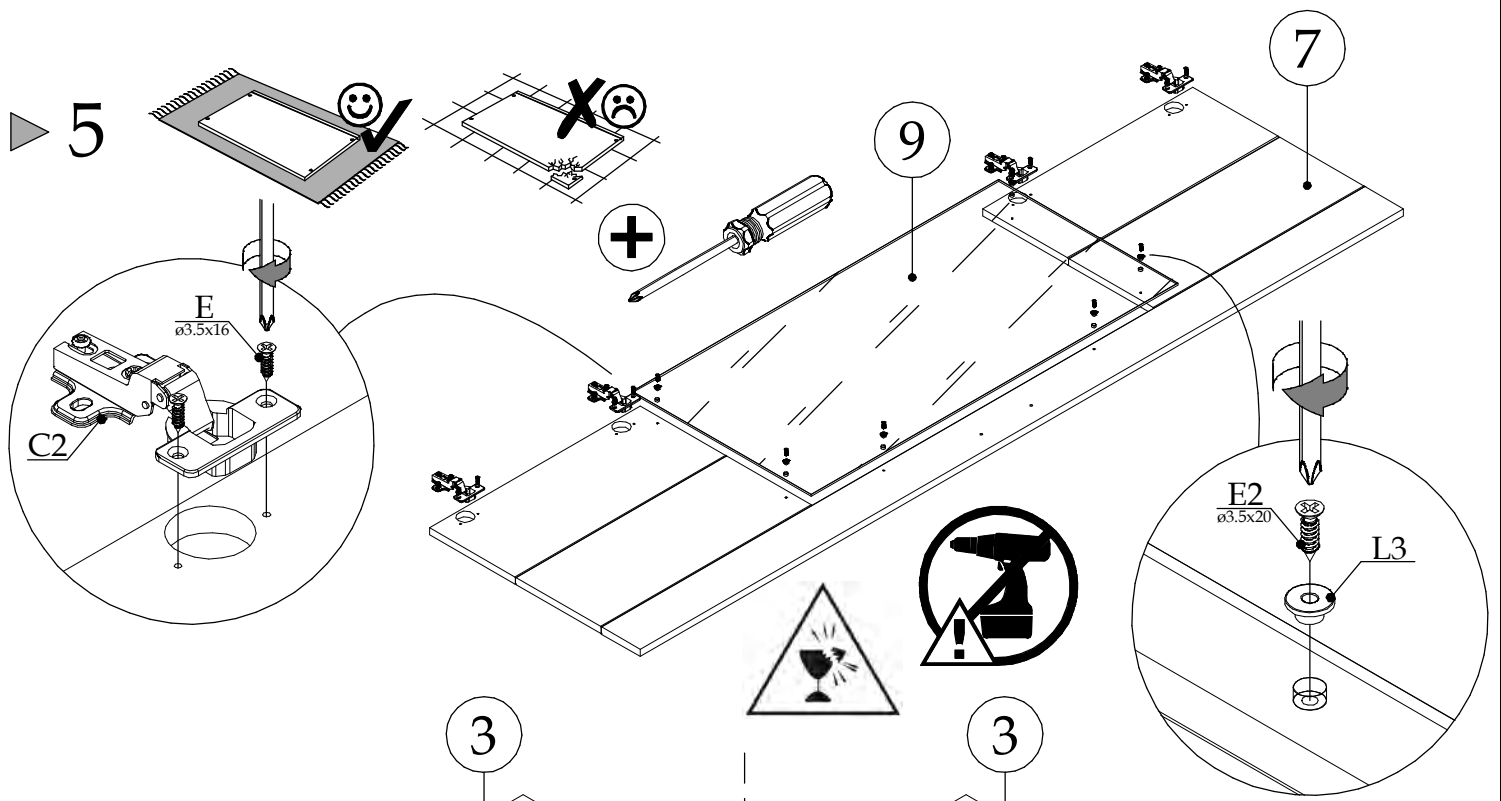

KENDAL A

90 min

Element symbol	Measurements				Code	Paket
1	558	370	16	1	1002	1/3
2	558	370	16	1	1003	1/3
3	1963	367	16	1	1004	1/3
4	1963	367	16	1	1005	1/3
5	524	322	16	2	1031	1/3
6	524	320	16	2		1/3
7	1958	540	16	1	3033	1/3
8	1977	538	3	1		1/3
9	940	460	4	1	GLASS	2/3
10	523	320	6	2	GLASS	3/3

▶ 7

max. 5kg

8