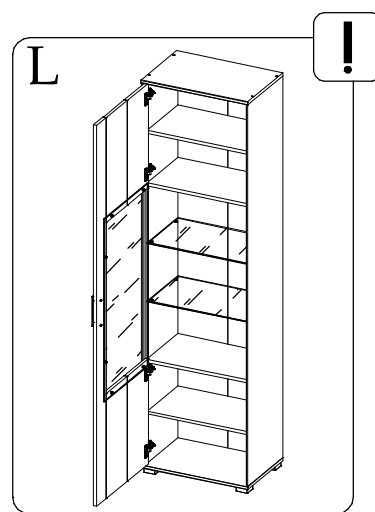

KENDAL A

90 min

Element symbol	Measurements				Code	Paket
1	558	370	16	1	1002	1/3
2	558	370	16	1	1003	1/3
3	1963	367	16	1	1004	1/3
4	1963	367	16	1	1005	1/3
5	524	322	16	2	1031	1/3
6	524	320	16	2		1/3
7	1958	540	16	1	3033	1/3
8	1977	538	3	1		1/3
9	940	460	4	1	GLASS	2/3
10	523	320	6	2	GLASS	3/3

▶ 7

max. 5kg

8