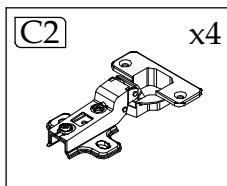

KENDAL A

90 min

Element symbol	Measurements				Code	Paket
1	558	370	16	1	1002	1/3
2	558	370	16	1	1003	1/3
3	1963	367	16	1	1004	1/3
4	1963	367	16	1	1005	1/3
5	524	322	16	2	1031	1/3
6	524	320	16	2		1/3
7	1958	540	16	1	3033	1/3
8	1977	538	3	1		1/3
9	940	460	4	1	GLASS	2/3
10	523	320	6	2	GLASS	3/3

▶ 7

max. 5kg

8