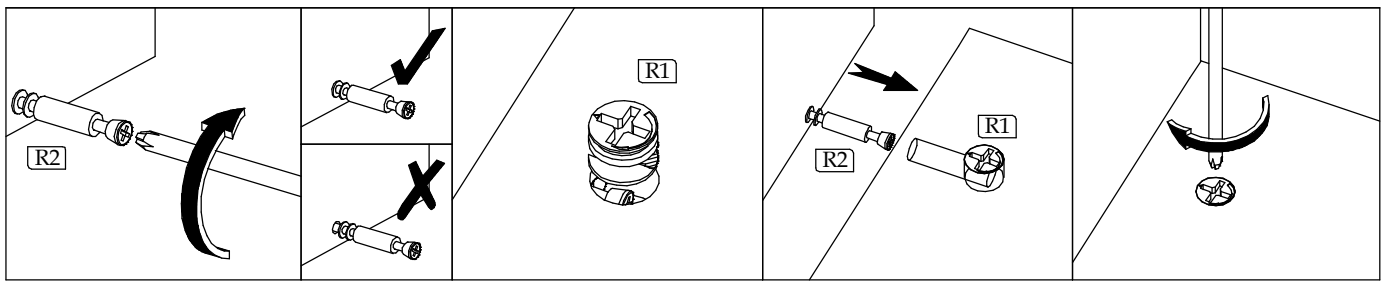

KENDAL A

90 min

Element symbol	Measurements				Code	Paket
1	558	370	16	1	1002	1/3
2	558	370	16	1	1003	1/3
3	1963	367	16	1	1004	1/3
4	1963	367	16	1	1005	1/3
5	524	322	16	2	1031	1/3
6	524	320	16	2		1/3
7	1958	540	16	1	3033	1/3
8	1977	538	3	1		1/3
9	940	460	4	1	GLASS	2/3
10	523	320	6	2	GLASS	3/3