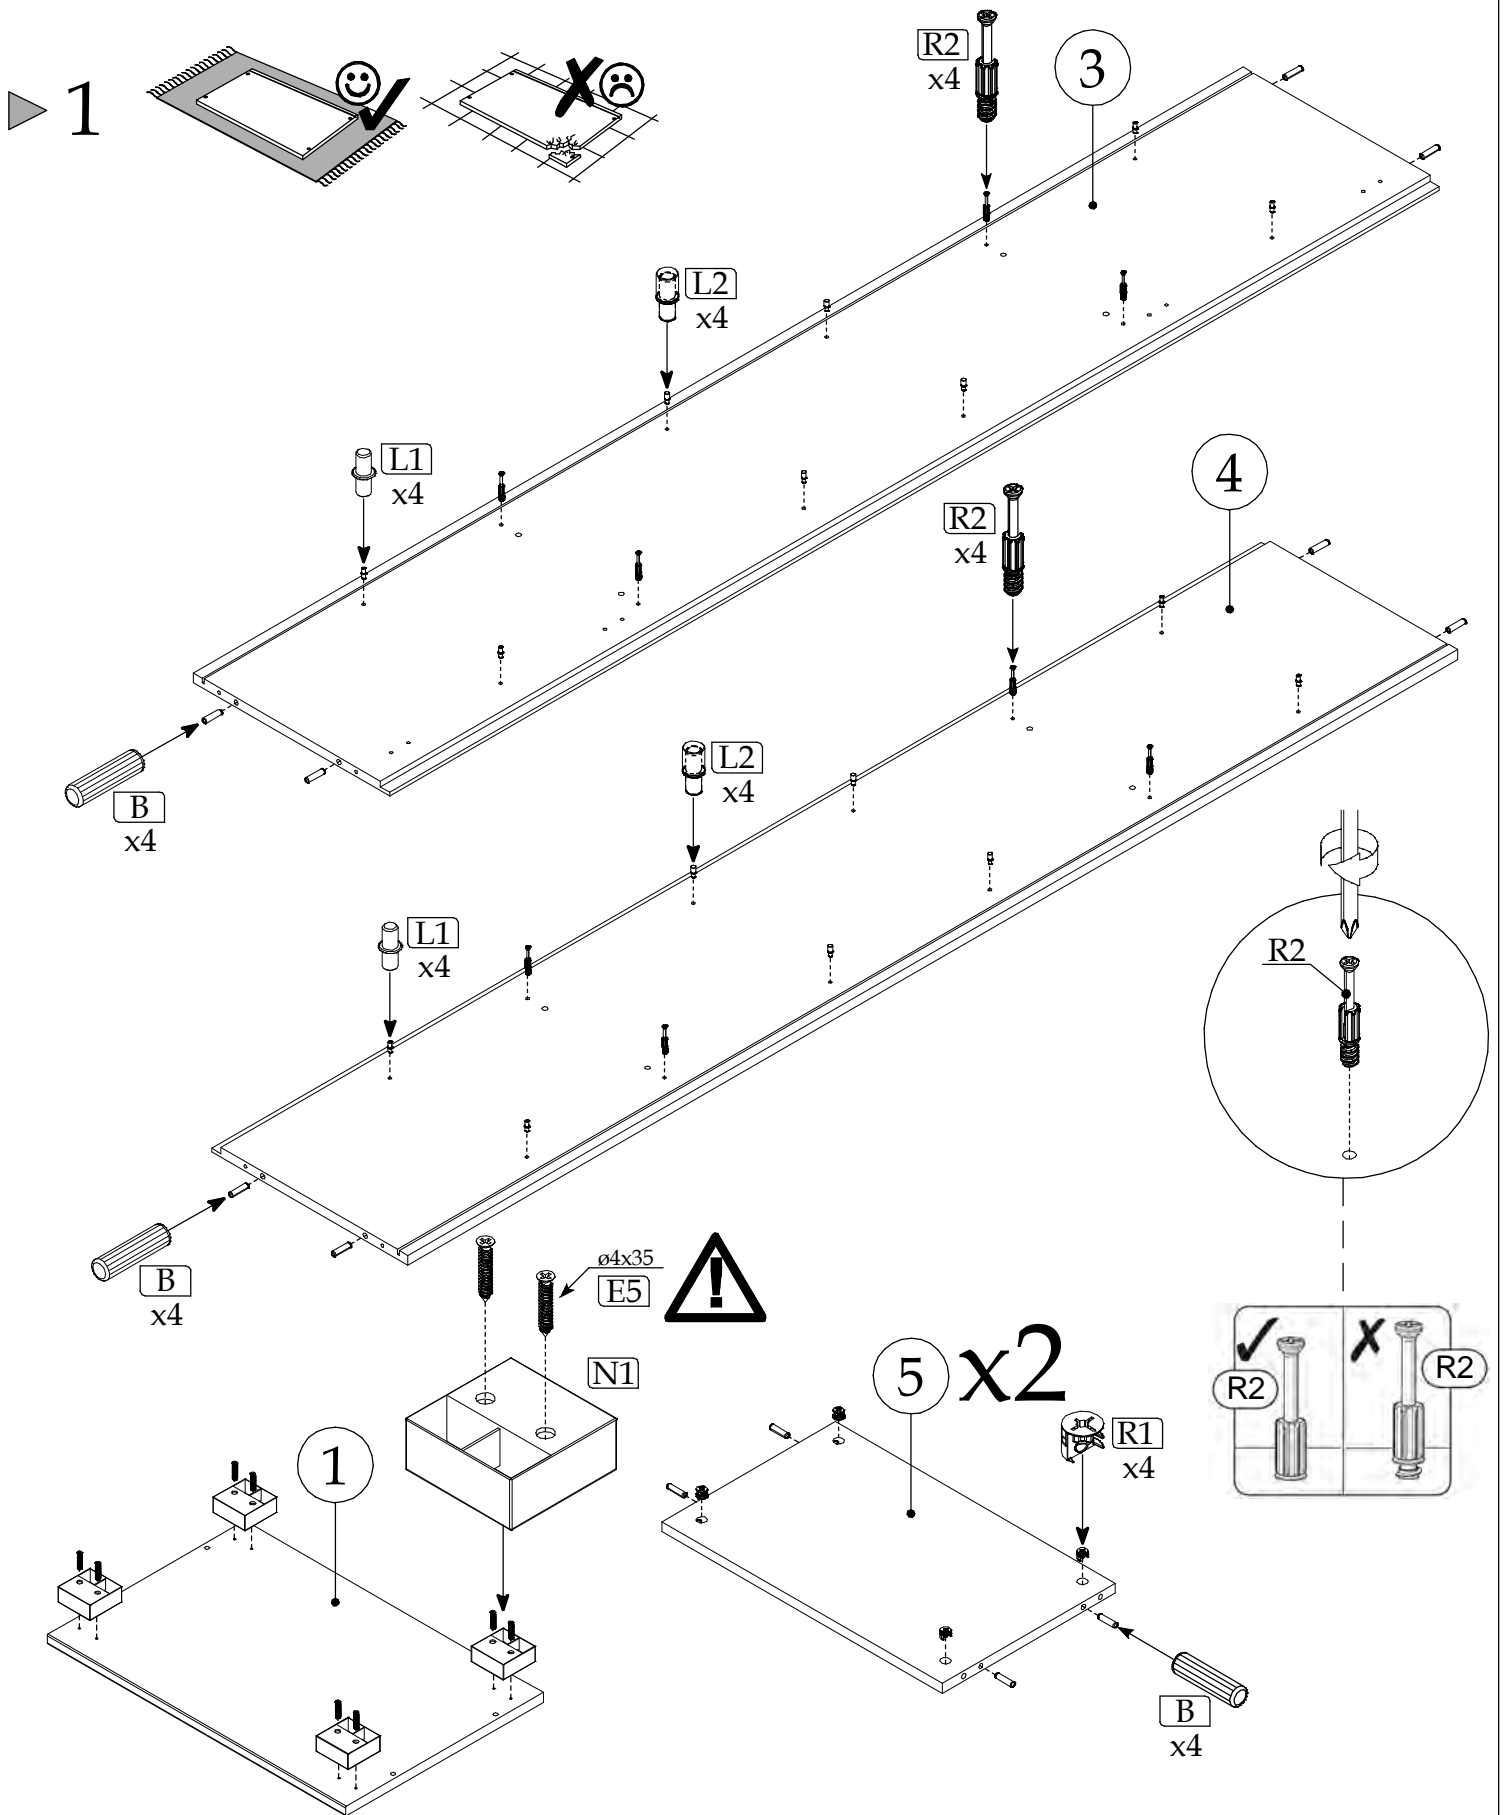

KENDAL A

90 min

Element symbol	Measurements				Code	Paket
1	558	370	16	1	1002	1/3
2	558	370	16	1	1003	1/3
3	1963	367	16	1	1004	1/3
4	1963	367	16	1	1005	1/3
5	524	322	16	2	1031	1/3
6	524	320	16	2		1/3
7	1958	540	16	1	3033	1/3
8	1977	538	3	1		1/3
9	940	460	4	1	GLASS	2/3
10	523	320	6	2	GLASS	3/3

▶ 7

max. 5kg

8