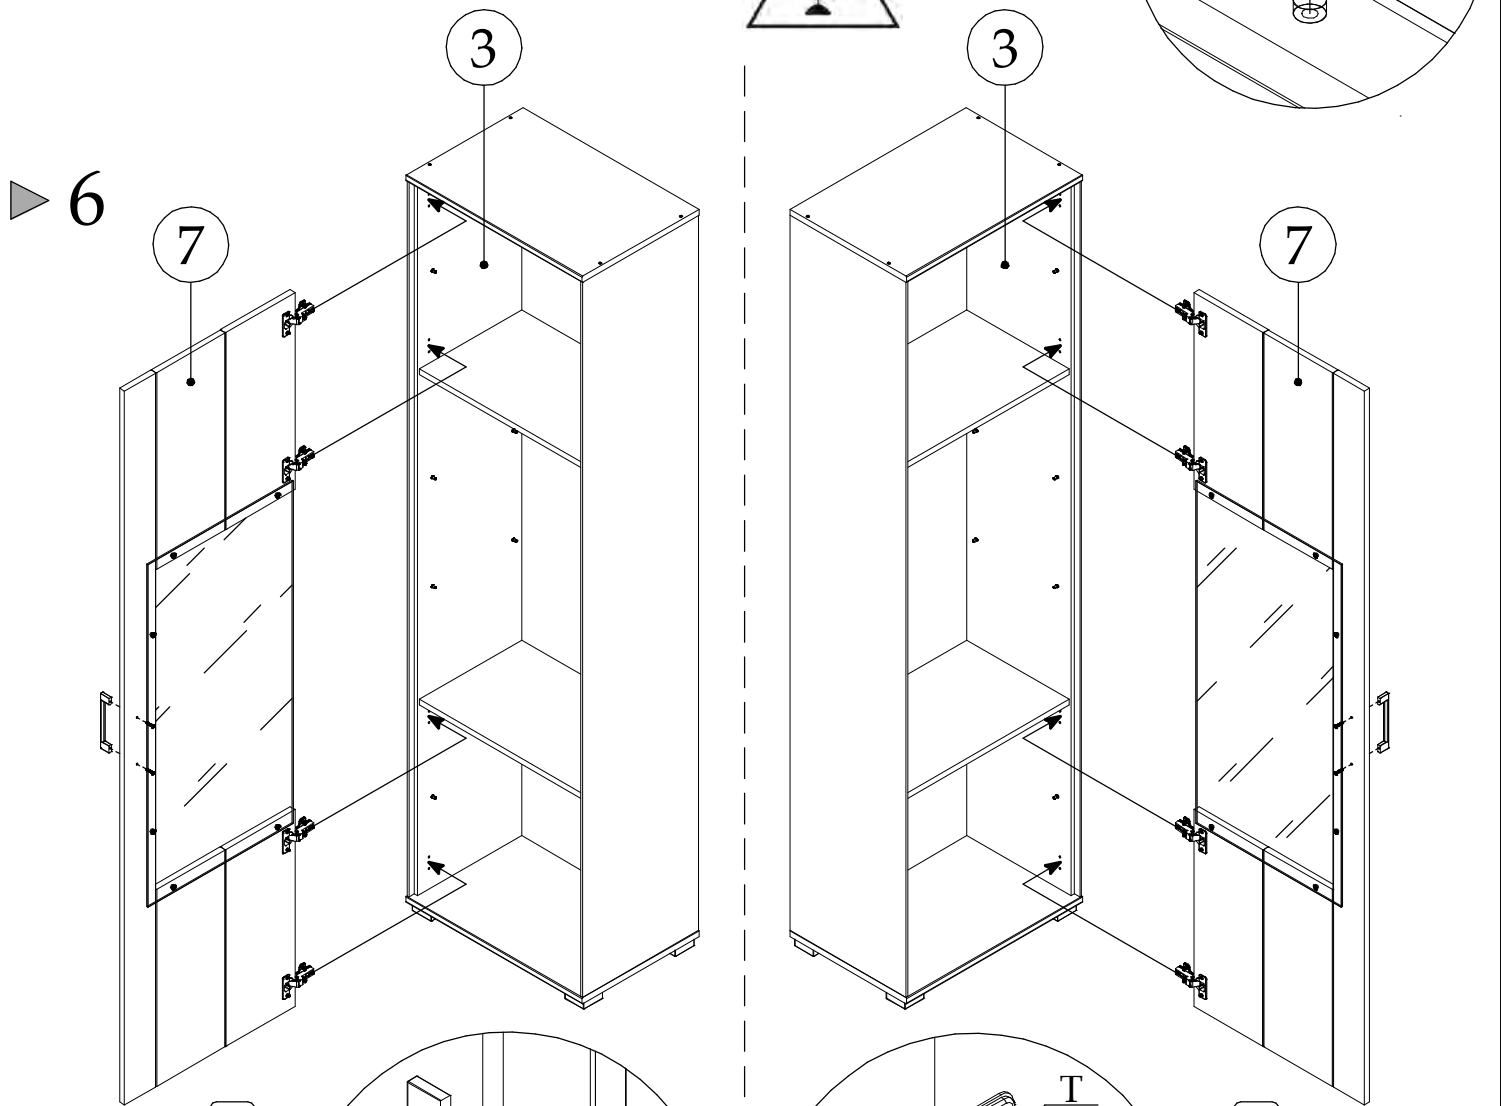

KENDAL A

90 min

Element symbol	Measurements				Code	Paket
1	558	370	16	1	1002	1/3
2	558	370	16	1	1003	1/3
3	1963	367	16	1	1004	1/3
4	1963	367	16	1	1005	1/3
5	524	322	16	2	1031	1/3
6	524	320	16	2		1/3
7	1958	540	16	1	3033	1/3
8	1977	538	3	1		1/3
9	940	460	4	1	GLASS	2/3
10	523	320	6	2	GLASS	3/3

▶ 7

max. 5kg

8