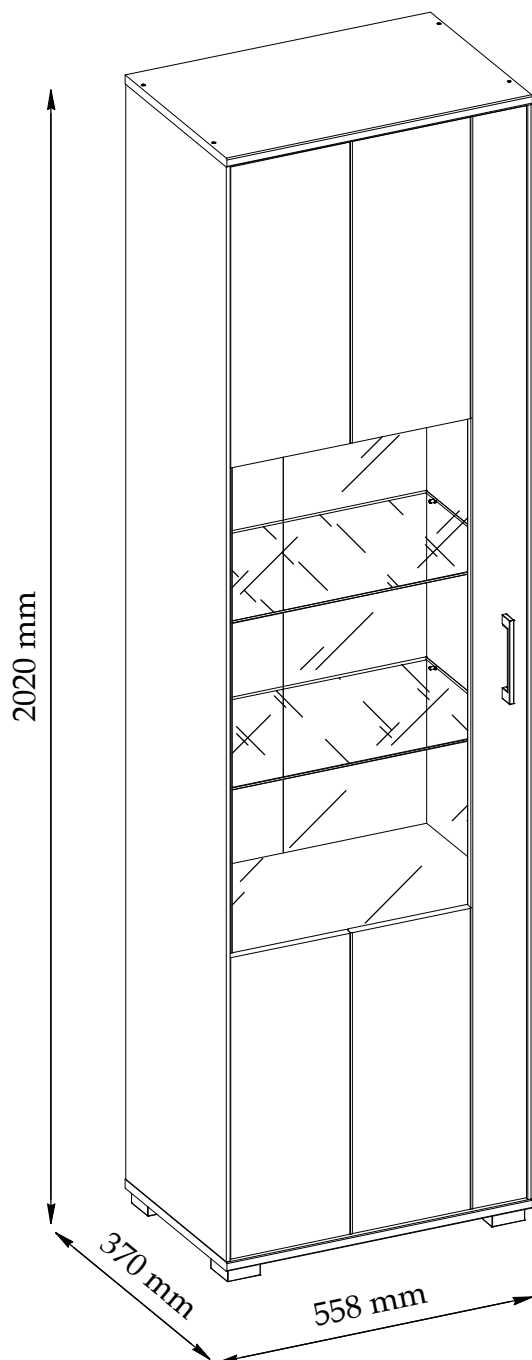

KENDAL A

90 min

Element symbol	Measurements				Code	Paket
1	558	370	16	1	1002	1/3
2	558	370	16	1	1003	1/3
3	1963	367	16	1	1004	1/3
4	1963	367	16	1	1005	1/3
5	524	322	16	2	1031	1/3
6	524	320	16	2		1/3
7	1958	540	16	1	3033	1/3
8	1977	538	3	1		1/3
9	940	460	4	1	GLASS	2/3
10	523	320	6	2	GLASS	3/3

▶ 7

max. 5kg

8