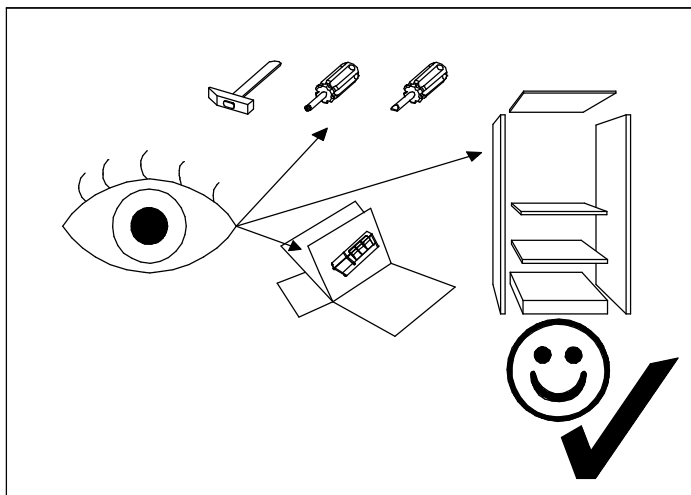

KENDAL A

90 min

Element symbol	Measurements				Code	Paket
1	558	370	16	1	1002	1/3
2	558	370	16	1	1003	1/3
3	1963	367	16	1	1004	1/3
4	1963	367	16	1	1005	1/3
5	524	322	16	2	1031	1/3
6	524	320	16	2		1/3
7	1958	540	16	1	3033	1/3
8	1977	538	3	1		1/3
9	940	460	4	1	GLASS	2/3
10	523	320	6	2	GLASS	3/3

▶ 7

max. 5kg

8