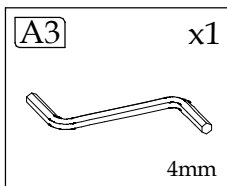

KENDAL A

90 min

Element symbol	Measurements				Code	Paket
1	558	370	16	1	1002	1/3
2	558	370	16	1	1003	1/3
3	1963	367	16	1	1004	1/3
4	1963	367	16	1	1005	1/3
5	524	322	16	2	1031	1/3
6	524	320	16	2		1/3
7	1958	540	16	1	3033	1/3
8	1977	538	3	1		1/3
9	940	460	4	1	GLASS	2/3
10	523	320	6	2	GLASS	3/3

▶ 7

max. 5kg

8