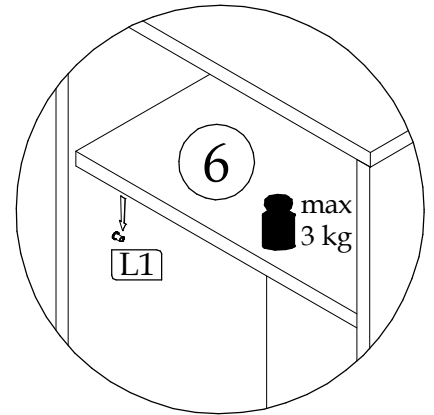

KENDAL A

90 min

Element symbol	Measurements				Code	Paket
1	558	370	16	1	1002	1/3
2	558	370	16	1	1003	1/3
3	1963	367	16	1	1004	1/3
4	1963	367	16	1	1005	1/3
5	524	322	16	2	1031	1/3
6	524	320	16	2		1/3
7	1958	540	16	1	3033	1/3
8	1977	538	3	1		1/3
9	940	460	4	1	GLASS	2/3
10	523	320	6	2	GLASS	3/3

▶ 7

max. 5kg

8