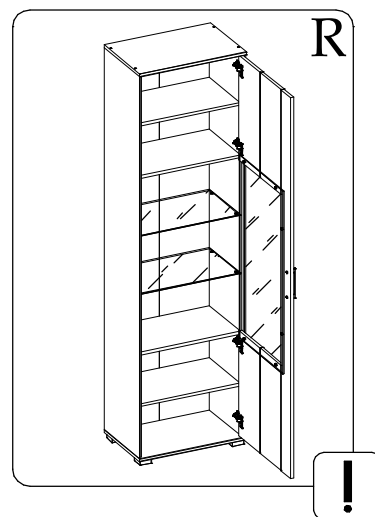

KENDAL A

90 min

Element symbol	Measurements				Code	Paket
1	558	370	16	1	1002	1/3
2	558	370	16	1	1003	1/3
3	1963	367	16	1	1004	1/3
4	1963	367	16	1	1005	1/3
5	524	322	16	2	1031	1/3
6	524	320	16	2		1/3
7	1958	540	16	1	3033	1/3
8	1977	538	3	1		1/3
9	940	460	4	1	GLASS	2/3
10	523	320	6	2	GLASS	3/3

▶ 7

max. 5kg

8