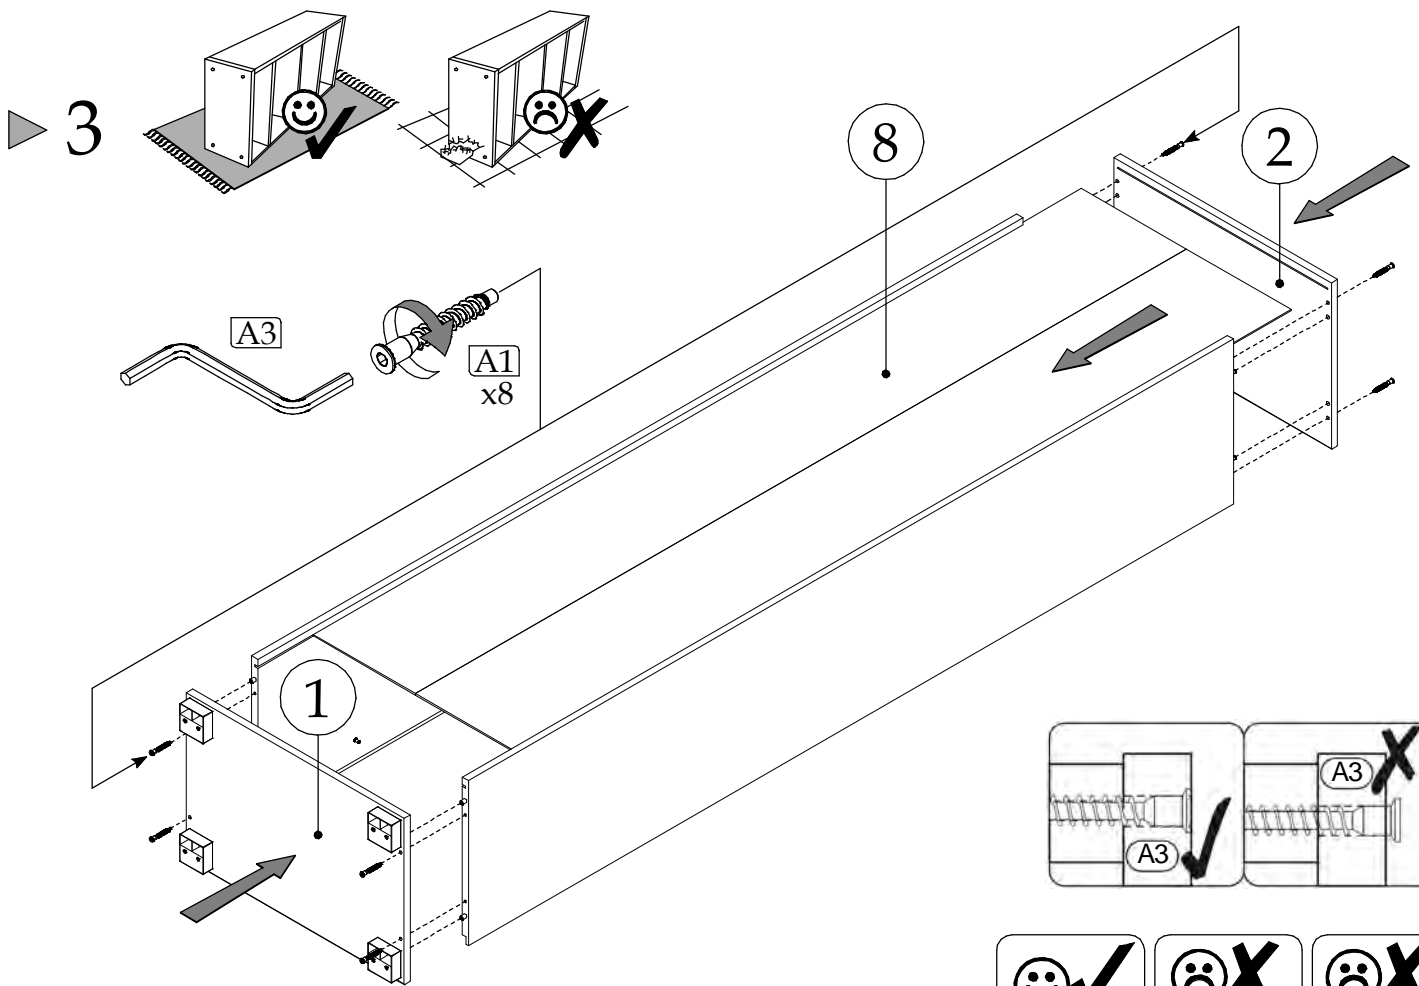

KENDAL A

90 min

Element symbol	Measurements				Code	Paket
1	558	370	16	1	1002	1/3
2	558	370	16	1	1003	1/3
3	1963	367	16	1	1004	1/3
4	1963	367	16	1	1005	1/3
5	524	322	16	2	1031	1/3
6	524	320	16	2		1/3
7	1958	540	16	1	3033	1/3
8	1977	538	3	1		1/3
9	940	460	4	1	GLASS	2/3
10	523	320	6	2	GLASS	3/3

▶ 7

max. 5kg

8