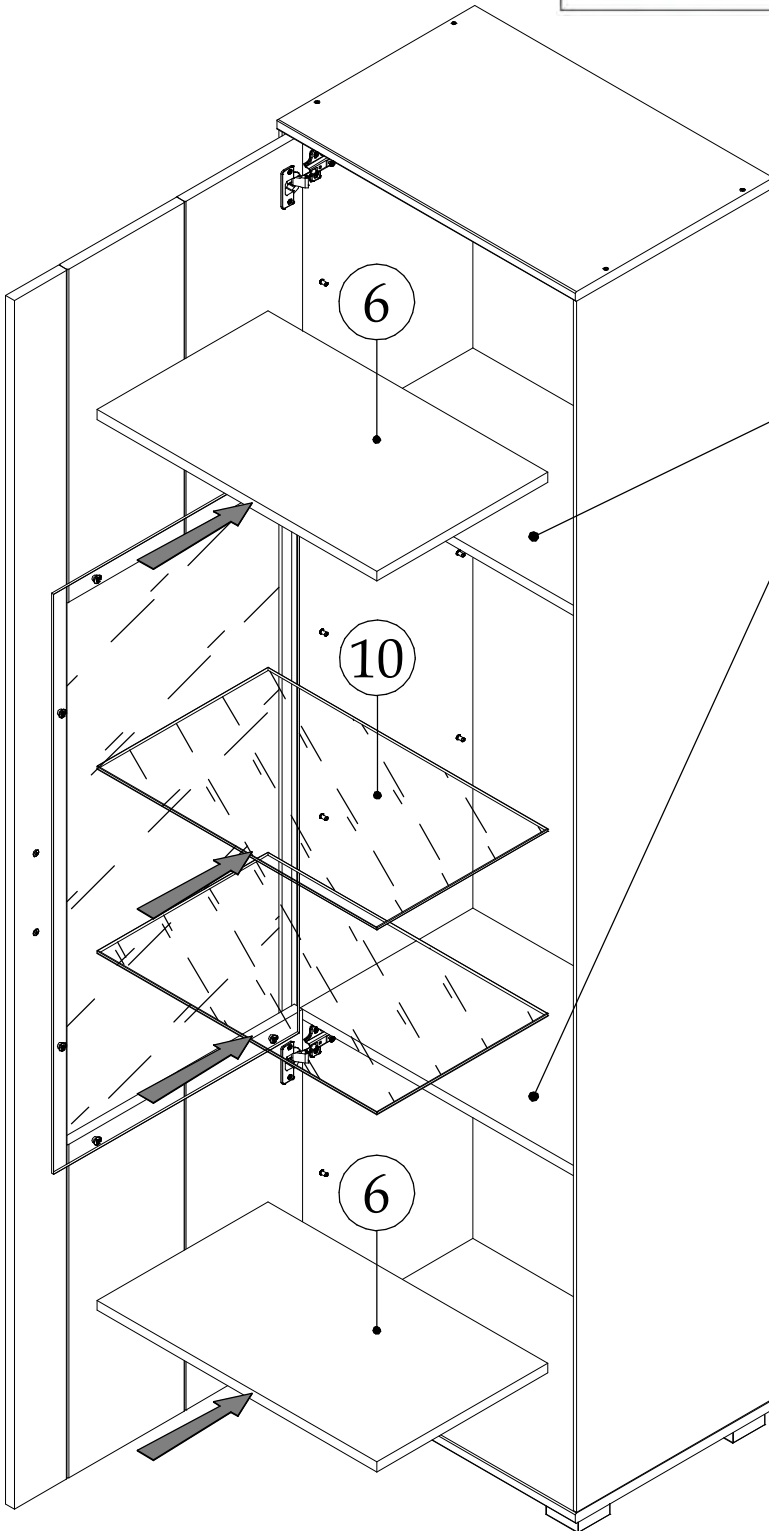

KENDAL A

90 min

Element symbol	Measurements				Code	Paket
1	558	370	16	1	1002	1/3
2	558	370	16	1	1003	1/3
3	1963	367	16	1	1004	1/3
4	1963	367	16	1	1005	1/3
5	524	322	16	2	1031	1/3
6	524	320	16	2		1/3
7	1958	540	16	1	3033	1/3
8	1977	538	3	1		1/3
9	940	460	4	1	GLASS	2/3
10	523	320	6	2	GLASS	3/3

▶ 7

max. 5kg

8