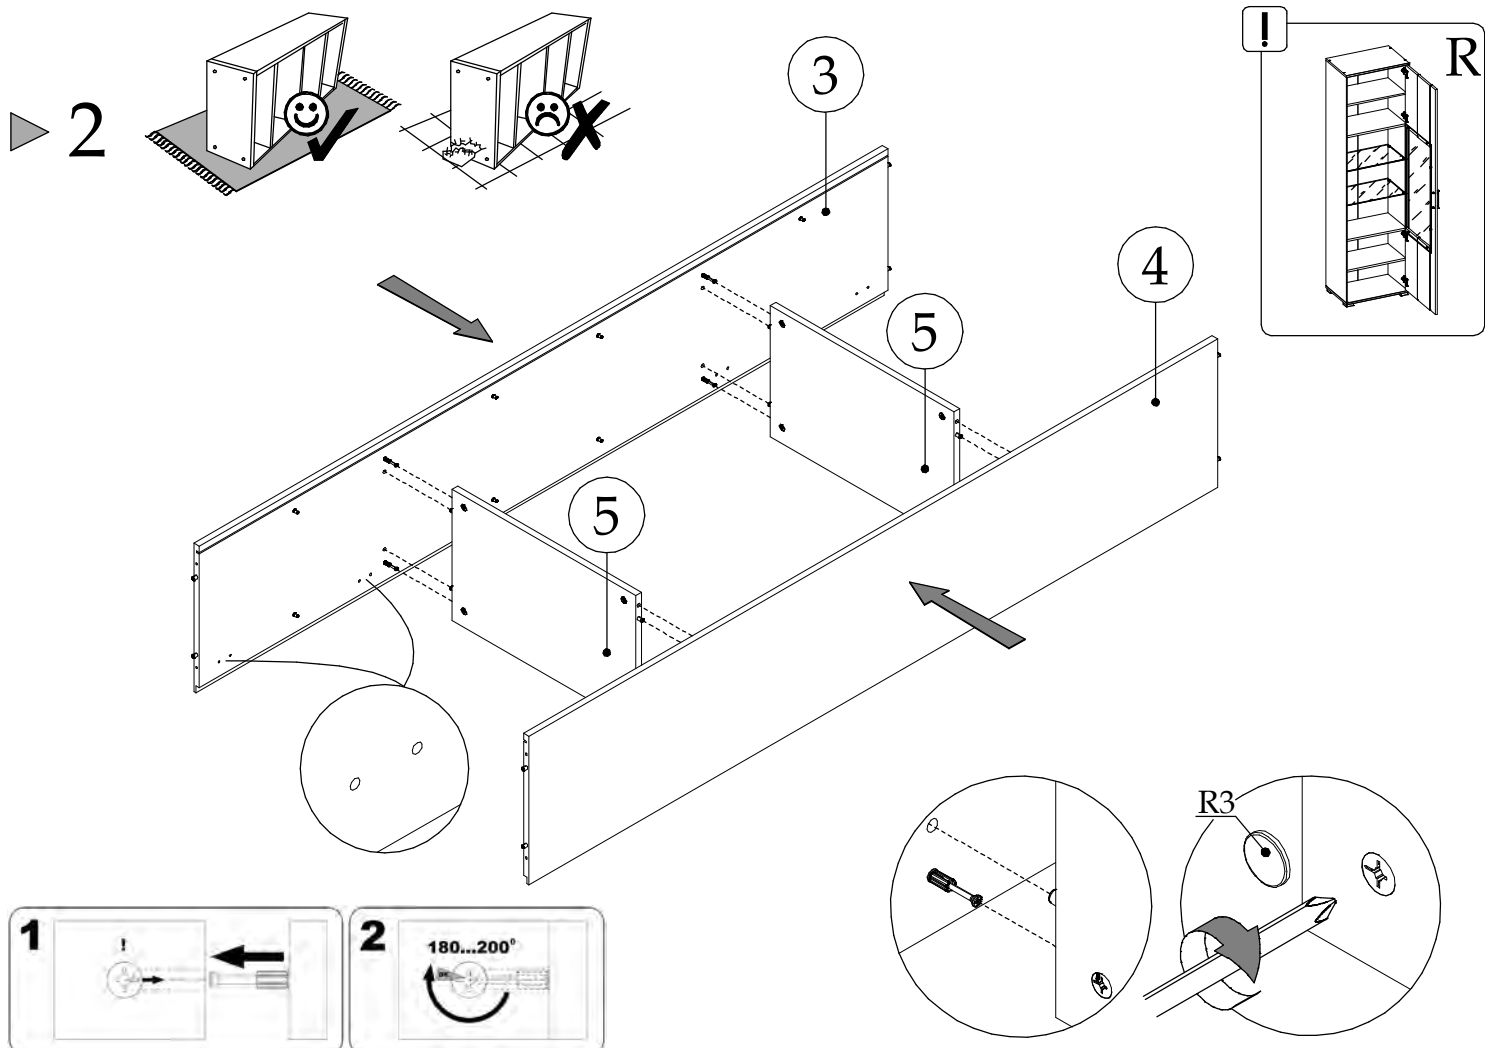

KENDAL A

90 min

Element symbol	Measurements				Code	Paket
1	558	370	16	1	1002	1/3
2	558	370	16	1	1003	1/3
3	1963	367	16	1	1004	1/3
4	1963	367	16	1	1005	1/3
5	524	322	16	2	1031	1/3
6	524	320	16	2		1/3
7	1958	540	16	1	3033	1/3
8	1977	538	3	1		1/3
9	940	460	4	1	GLASS	2/3
10	523	320	6	2	GLASS	3/3

▶ 7

max. 5kg

8