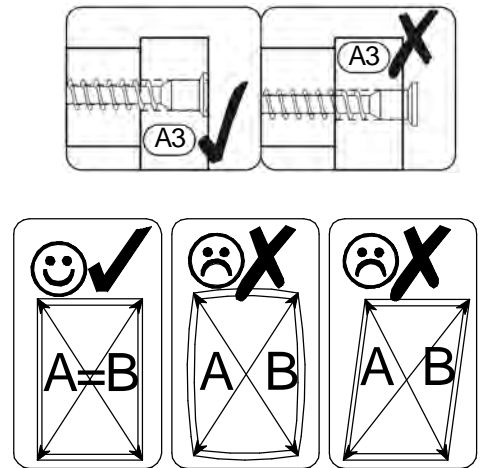

KENDAL A

90 min

Element symbol	Measurements				Code	Paket
1	558	370	16	1	1002	1/3
2	558	370	16	1	1003	1/3
3	1963	367	16	1	1004	1/3
4	1963	367	16	1	1005	1/3
5	524	322	16	2	1031	1/3
6	524	320	16	2		1/3
7	1958	540	16	1	3033	1/3
8	1977	538	3	1		1/3
9	940	460	4	1	GLASS	2/3
10	523	320	6	2	GLASS	3/3