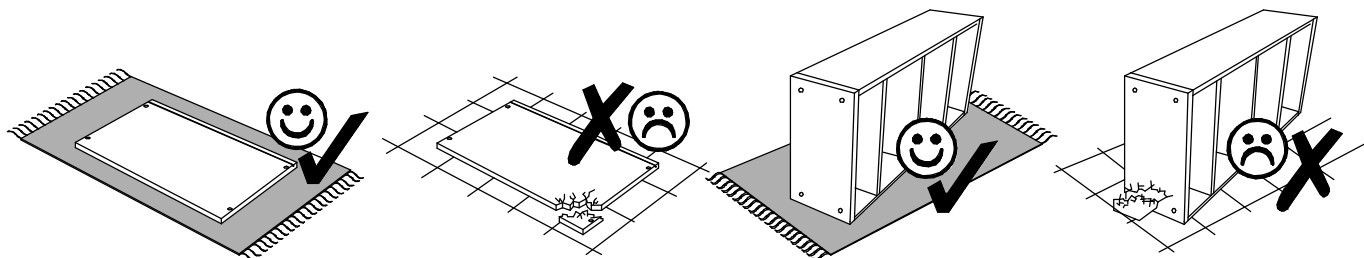

KENDAL A

90 min

Element symbol	Measurements				Code	Paket
1	558	370	16	1	1002	1/3
2	558	370	16	1	1003	1/3
3	1963	367	16	1	1004	1/3
4	1963	367	16	1	1005	1/3
5	524	322	16	2	1031	1/3
6	524	320	16	2		1/3
7	1958	540	16	1	3033	1/3
8	1977	538	3	1		1/3
9	940	460	4	1	GLASS	2/3
10	523	320	6	2	GLASS	3/3