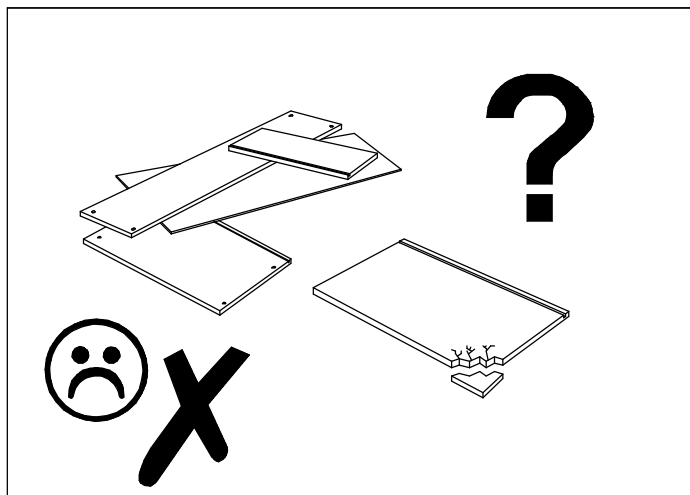

KENDAL A

90 min

Element symbol	Measurements				Code	Paket
1	558	370	16	1	1002	1/3
2	558	370	16	1	1003	1/3
3	1963	367	16	1	1004	1/3
4	1963	367	16	1	1005	1/3
5	524	322	16	2	1031	1/3
6	524	320	16	2		1/3
7	1958	540	16	1	3033	1/3
8	1977	538	3	1		1/3
9	940	460	4	1	GLASS	2/3
10	523	320	6	2	GLASS	3/3