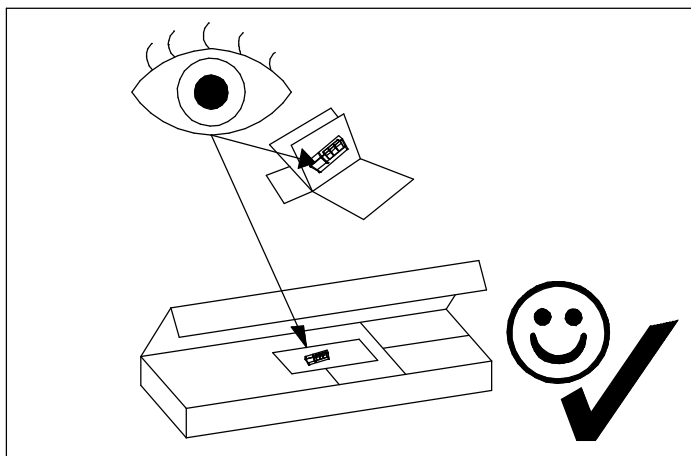

KENDAL A

90 min

Element symbol	Measurements				Code	Paket
1	558	370	16	1	1002	1/3
2	558	370	16	1	1003	1/3
3	1963	367	16	1	1004	1/3
4	1963	367	16	1	1005	1/3
5	524	322	16	2	1031	1/3
6	524	320	16	2		1/3
7	1958	540	16	1	3033	1/3
8	1977	538	3	1		1/3
9	940	460	4	1	GLASS	2/3
10	523	320	6	2	GLASS	3/3