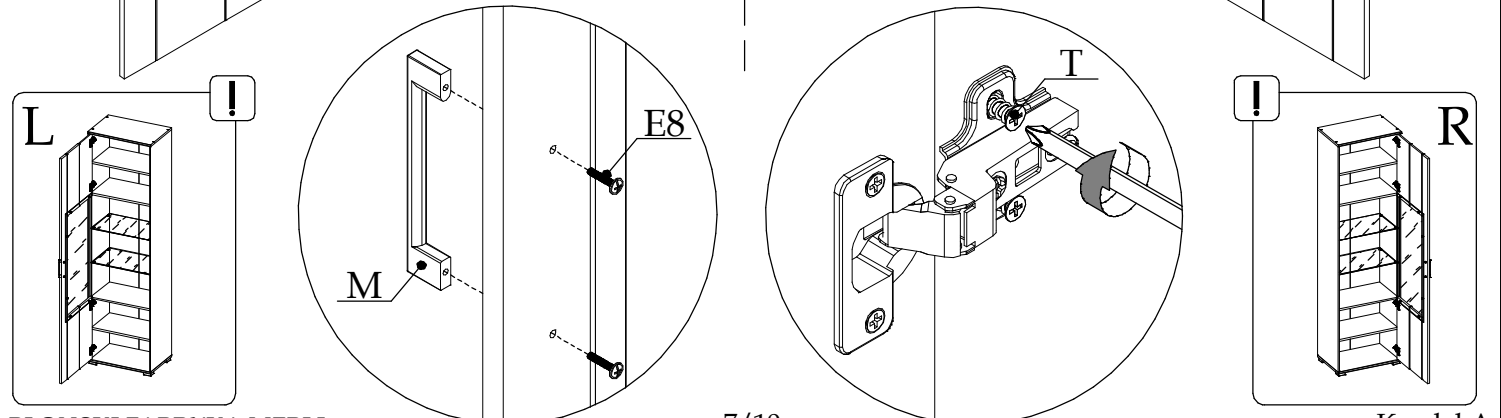

KENDAL A

90 min

Element symbol	Measurements				Code	Paket
1	558	370	16	1	1002	1/3
2	558	370	16	1	1003	1/3
3	1963	367	16	1	1004	1/3
4	1963	367	16	1	1005	1/3
5	524	322	16	2	1031	1/3
6	524	320	16	2		1/3
7	1958	540	16	1	3033	1/3
8	1977	538	3	1		1/3
9	940	460	4	1	GLASS	2/3
10	523	320	6	2	GLASS	3/3