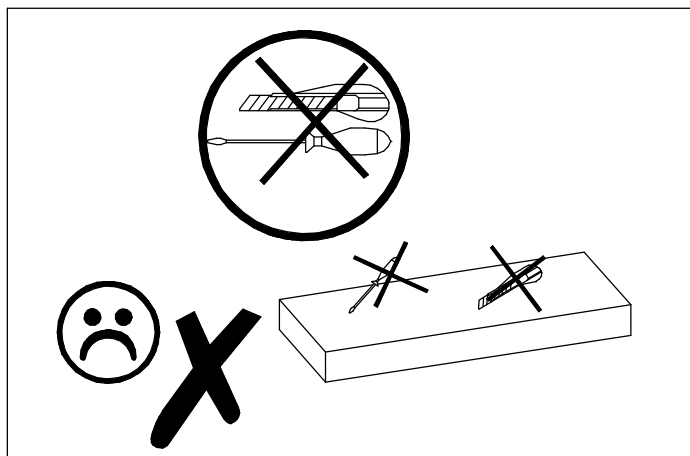

KENDAL A

90 min

Element symbol	Measurements				Code	Paket
1	558	370	16	1	1002	1/3
2	558	370	16	1	1003	1/3
3	1963	367	16	1	1004	1/3
4	1963	367	16	1	1005	1/3
5	524	322	16	2	1031	1/3
6	524	320	16	2		1/3
7	1958	540	16	1	3033	1/3
8	1977	538	3	1		1/3
9	940	460	4	1	GLASS	2/3
10	523	320	6	2	GLASS	3/3