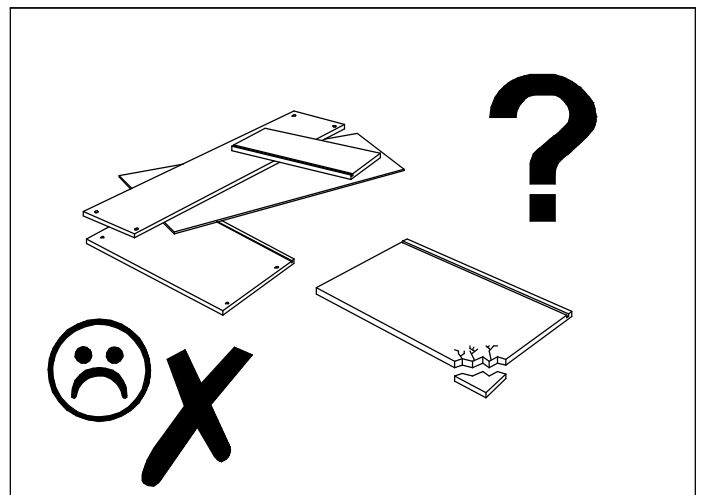

KENDAL E

130 min

Element symbol	Measurements				Code	Paket
1	1688	400	16	1	1002	1/2
2	1688	400	16	1	1003	1/2
3	761	397	16	1	1004	1/2
4	761	397	16	1	1005	1/2
5	761	344	16	1	1001	1/2

6	761	344	16	1	1007	1/2
7	523	334	16	4		2/2
8	756	500	16	2	3030	2/2
9	580	250	16	3	1010	2/2
10	350	160	16	3	1011	2/2
11	517.5	160	16	3	1012	1/2 2/2

12	350	160	16	3	1013	1/2
13	761	60	16	2	1027	1/2
14	531.5	346	3	3		1/2
15	775	538	3	1	1034	1/2
16	775	591	3	1		1/2
17	775	538	3	1	1034	1/2

▶ 1

▶ 4

3

▶ 5

▶ 7

max. 3kg

▶ 8