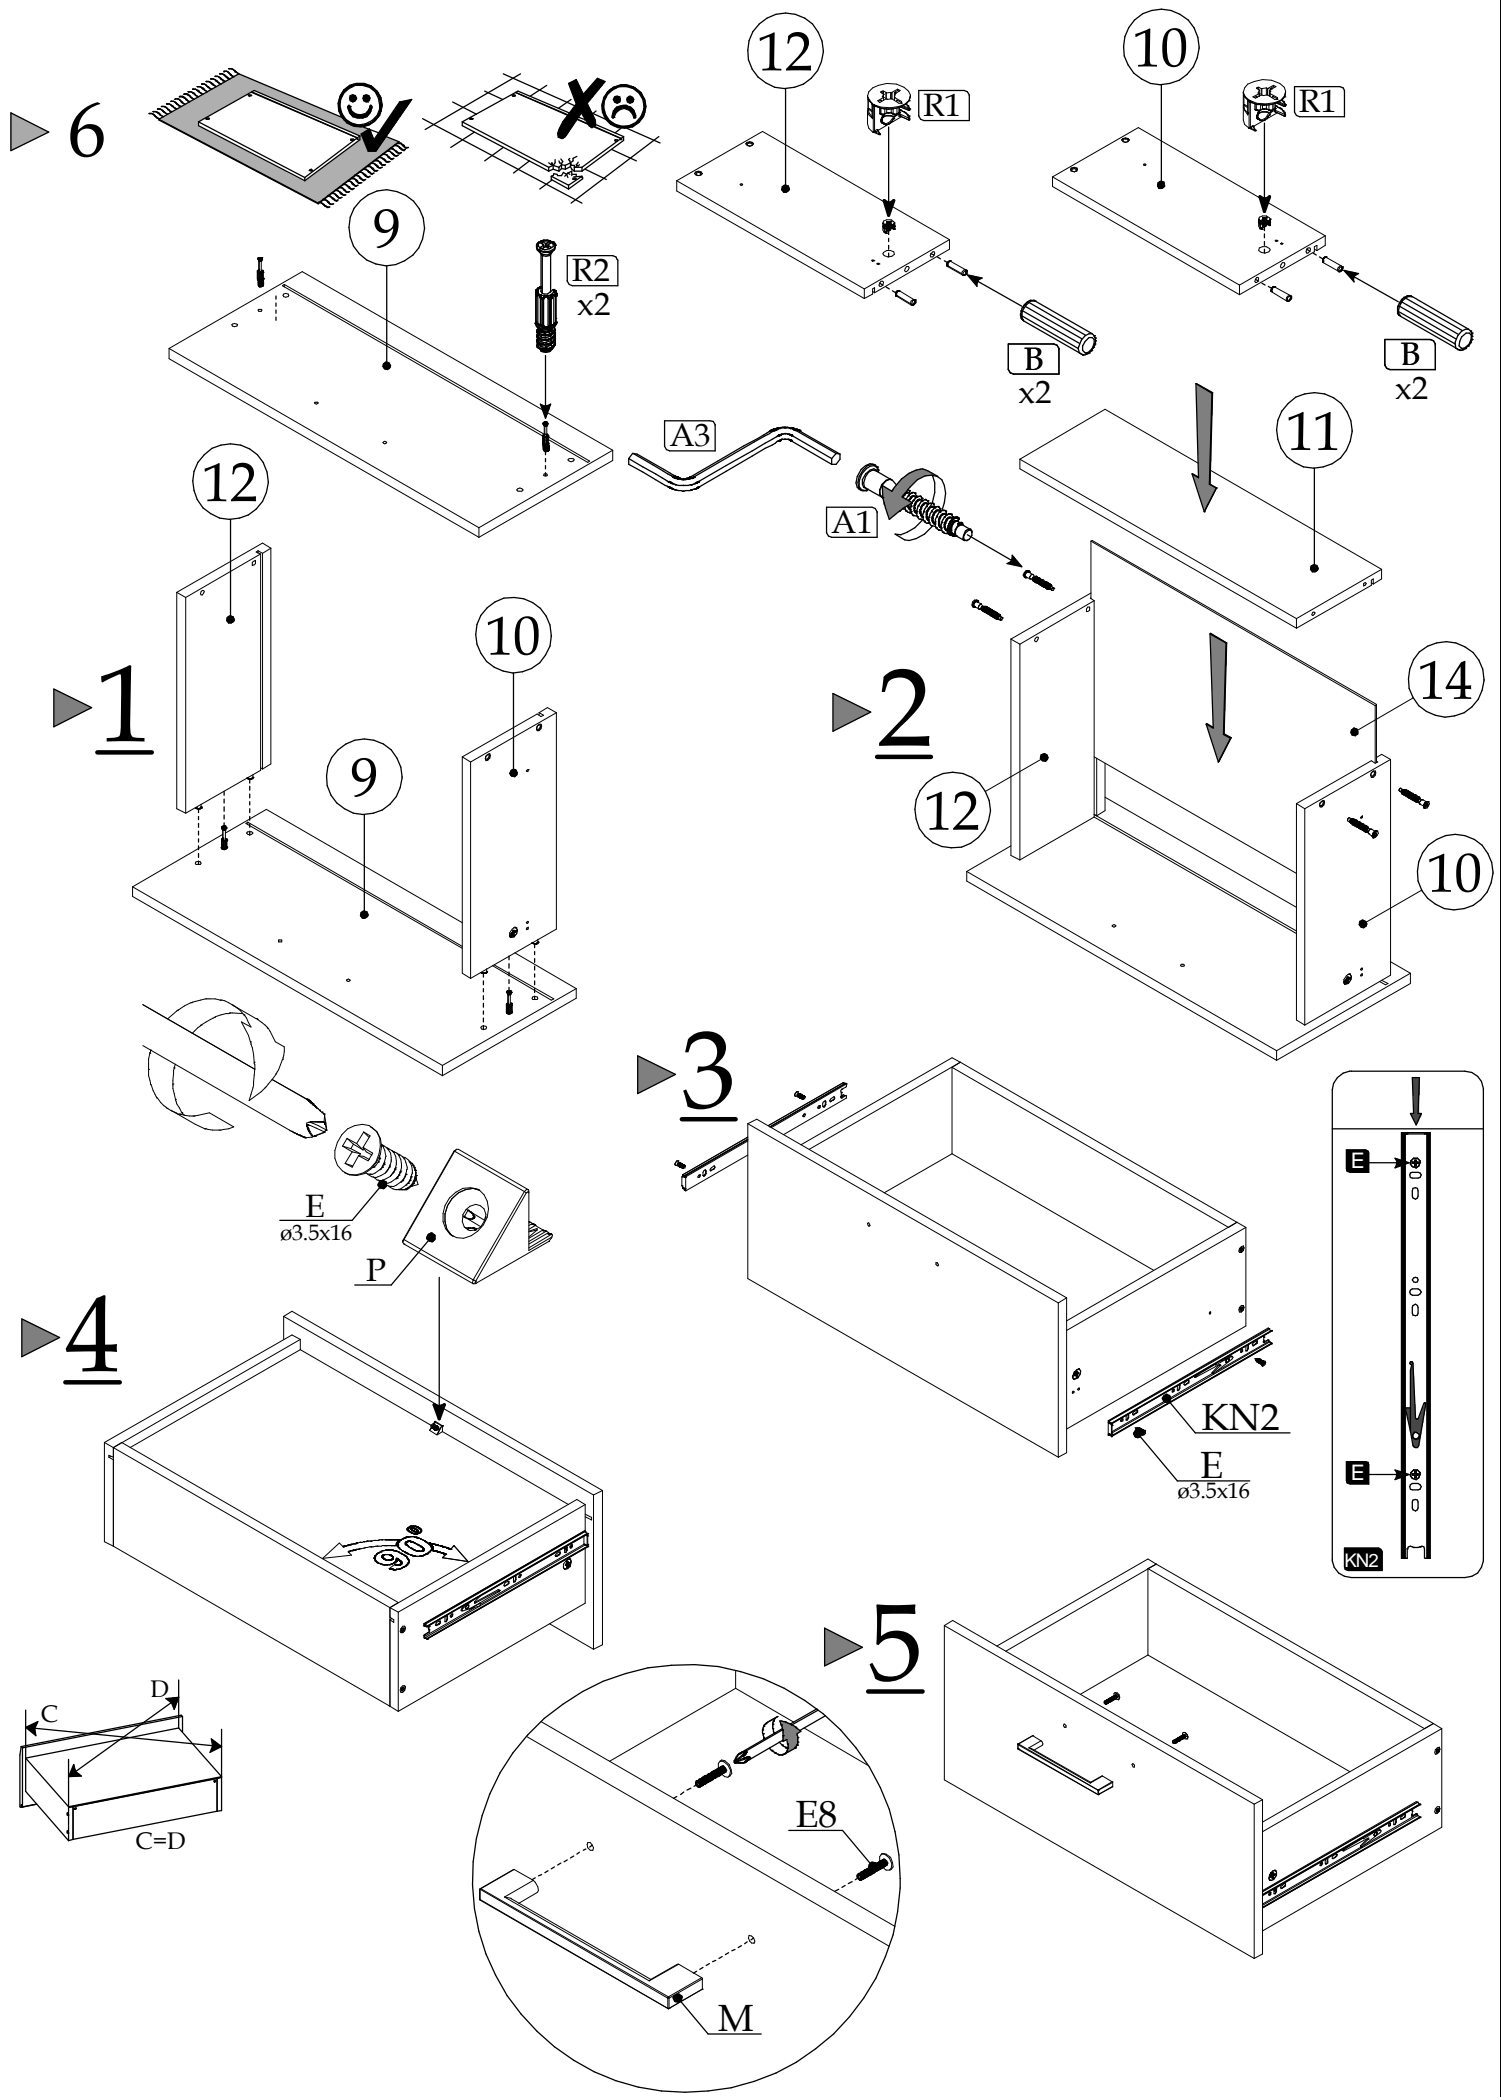

KENDAL E

130 min

Element symbol	Measurements				Code	Paket
1	1688	400	16	1	1002	1/2
2	1688	400	16	1	1003	1/2
3	761	397	16	1	1004	1/2
4	761	397	16	1	1005	1/2
5	761	344	16	1	1001	1/2

6	761	344	16	1	1007	1/2
7	523	334	16	4		2/2
8	756	500	16	2	3030	2/2
9	580	250	16	3	1010	2/2
10	350	160	16	3	1011	2/2
11	517.5	160	16	3	1012	1/2 2/2

12	350	160	16	3	1013	1/2
13	761	60	16	2	1027	1/2
14	531.5	346	3	3		1/2
15	775	538	3	1	1034	1/2
16	775	591	3	1		1/2
17	775	538	3	1	1034	1/2

▶ 1

▶ 4

3

▶ 5

▶ 7

max. 3kg

▶ 8