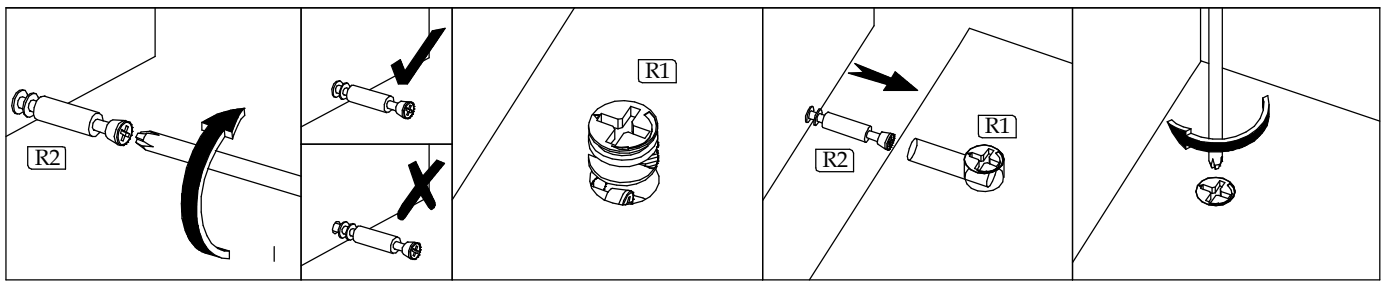

KENDAL E

130 min

Element symbol	Measurements				Code	Paket
1	1688	400	16	1	1002	1/2
2	1688	400	16	1	1003	1/2
3	761	397	16	1	1004	1/2
4	761	397	16	1	1005	1/2
5	761	344	16	1	1001	1/2

6	761	344	16	1	1007	1/2
7	523	334	16	4		2/2
8	756	500	16	2	3030	2/2
9	580	250	16	3	1010	2/2
10	350	160	16	3	1011	2/2
11	517.5	160	16	3	1012	1/2 2/2

12	350	160	16	3	1013	1/2
13	761	60	16	2	1027	1/2
14	531.5	346	3	3		1/2
15	775	538	3	1	1034	1/2
16	775	591	3	1		1/2
17	775	538	3	1	1034	1/2

▶ 1

▶ 4

3

▶ 5

▶ 7

max. 3kg

▶ 8