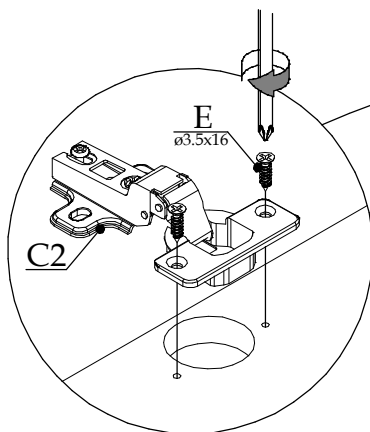

KENDAL E

130 min

Element symbol	Measurements				Code	Paket
1	1688	400	16	1	1002	1/2
2	1688	400	16	1	1003	1/2
3	761	397	16	1	1004	1/2
4	761	397	16	1	1005	1/2
5	761	344	16	1	1001	1/2

6	761	344	16	1	1007	1/2
7	523	334	16	4		2/2
8	756	500	16	2	3030	2/2
9	580	250	16	3	1010	2/2
10	350	160	16	3	1011	2/2
11	517.5	160	16	3	1012	1/2 2/2

12	350	160	16	3	1013	1/2
13	761	60	16	2	1027	1/2
14	531.5	346	3	3		1/2
15	775	538	3	1	1034	1/2
16	775	591	3	1		1/2
17	775	538	3	1	1034	1/2

▶ 1

▶ 4

3

▶ 5

▶ 7

max. 3kg

▶ 8