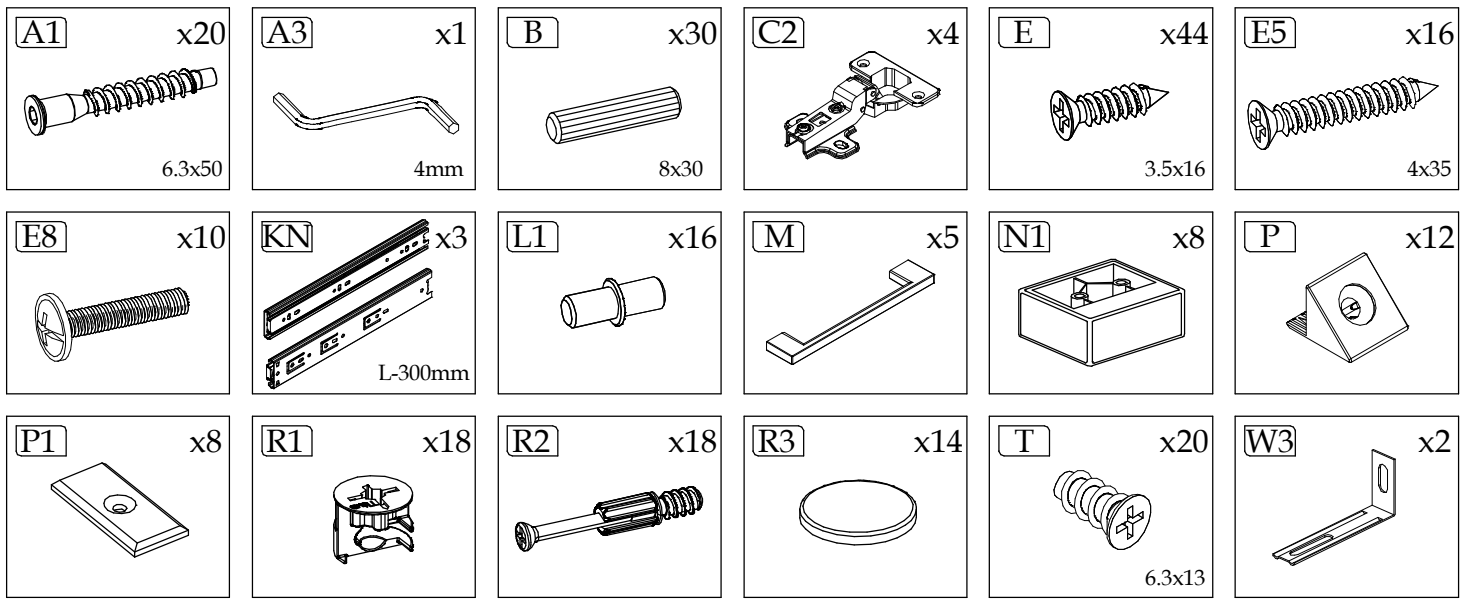

KENDAL E

130 min

Element symbol	Measurements				Code	Paket
1	1688	400	16	1	1002	1/2
2	1688	400	16	1	1003	1/2
3	761	397	16	1	1004	1/2
4	761	397	16	1	1005	1/2
5	761	344	16	1	1001	1/2

6	761	344	16	1	1007	1/2
7	523	334	16	4		2/2
8	756	500	16	2	3030	2/2
9	580	250	16	3	1010	2/2
10	350	160	16	3	1011	2/2
11	517.5	160	16	3	1012	1/2 2/2

12	350	160	16	3	1013	1/2
13	761	60	16	2	1027	1/2
14	531.5	346	3	3		1/2
15	775	538	3	1	1034	1/2
16	775	591	3	1		1/2
17	775	538	3	1	1034	1/2

▶ 1

▶ 4

3

▶ 5

▶ 7

max. 3kg

▶ 8