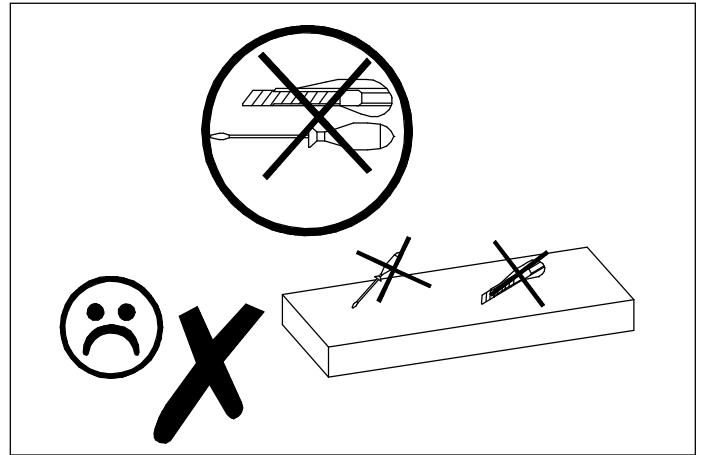

KENDAL E

130 min

Element symbol	Measurements				Code	Paket
1	1688	400	16	1	1002	1/2
2	1688	400	16	1	1003	1/2
3	761	397	16	1	1004	1/2
4	761	397	16	1	1005	1/2
5	761	344	16	1	1001	1/2

6	761	344	16	1	1007	1/2
7	523	334	16	4		2/2
8	756	500	16	2	3030	2/2
9	580	250	16	3	1010	2/2
10	350	160	16	3	1011	2/2
11	517.5	160	16	3	1012	1/2 2/2

12	350	160	16	3	1013	1/2
13	761	60	16	2	1027	1/2
14	531.5	346	3	3		1/2
15	775	538	3	1	1034	1/2
16	775	591	3	1		1/2
17	775	538	3	1	1034	1/2

▶ 1

▶ 4

3

▶ 5

▶ 7

max. 3kg

▶ 8