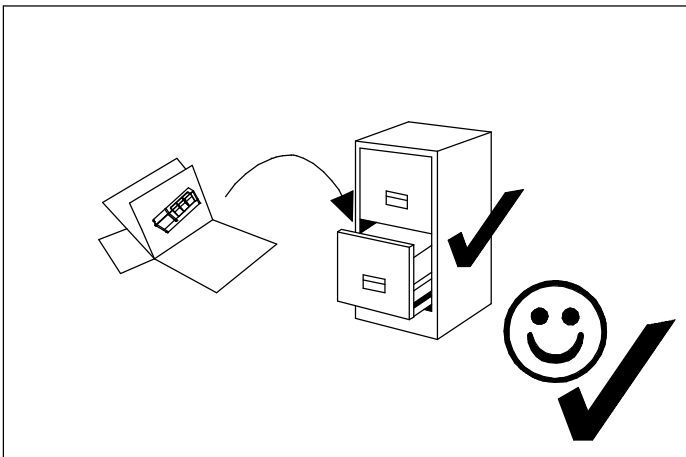

KENDAL E

130 min

Element symbol	Measurements				Code	Paket
1	1688	400	16	1	1002	1/2
2	1688	400	16	1	1003	1/2
3	761	397	16	1	1004	1/2
4	761	397	16	1	1005	1/2
5	761	344	16	1	1001	1/2

6	761	344	16	1	1007	1/2
7	523	334	16	4		2/2
8	756	500	16	2	3030	2/2
9	580	250	16	3	1010	2/2
10	350	160	16	3	1011	2/2
11	517.5	160	16	3	1012	1/2 2/2