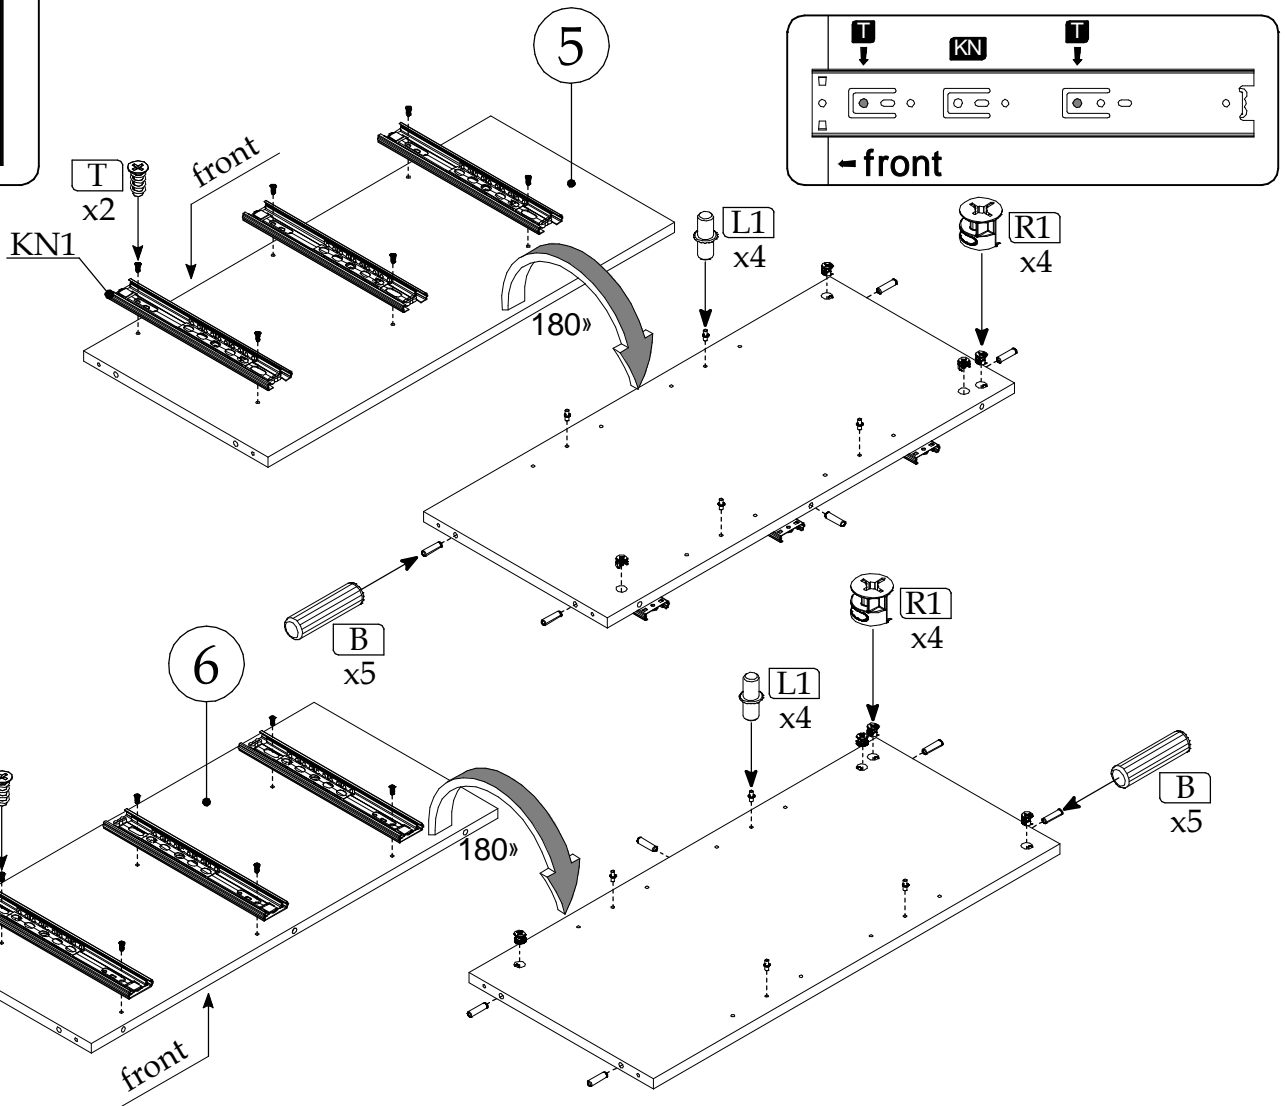

KENDAL E

130 min

Element symbol	Measurements				Code	Paket
1	1688	400	16	1	1002	1/2
2	1688	400	16	1	1003	1/2
3	761	397	16	1	1004	1/2
4	761	397	16	1	1005	1/2
5	761	344	16	1	1001	1/2

6	761	344	16	1	1007	1/2
7	523	334	16	4		2/2
8	756	500	16	2	3030	2/2
9	580	250	16	3	1010	2/2
10	350	160	16	3	1011	2/2
11	517.5	160	16	3	1012	1/2 2/2

12	350	160	16	3	1013	1/2
13	761	60	16	2	1027	1/2
14	531.5	346	3	3		1/2
15	775	538	3	1	1034	1/2
16	775	591	3	1		1/2
17	775	538	3	1	1034	1/2

▶ 1

▶ 4

3

▶ 5

▶ 7

max. 3kg

▶ 8