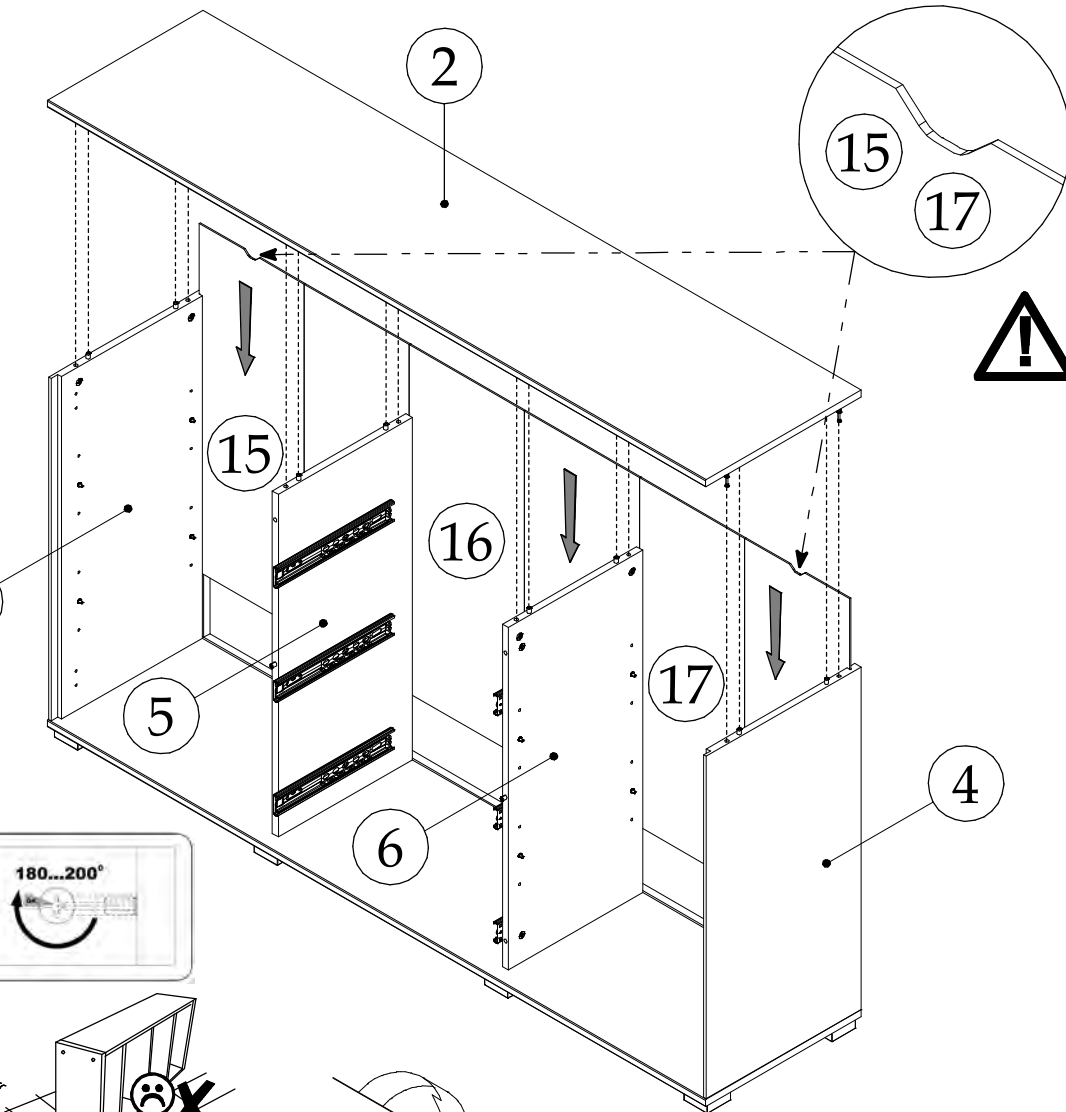

KENDAL E

130 min

Element symbol	Measurements				Code	Paket
1	1688	400	16	1	1002	1/2
2	1688	400	16	1	1003	1/2
3	761	397	16	1	1004	1/2
4	761	397	16	1	1005	1/2
5	761	344	16	1	1001	1/2

6	761	344	16	1	1007	1/2
7	523	334	16	4		2/2
8	756	500	16	2	3030	2/2
9	580	250	16	3	1010	2/2
10	350	160	16	3	1011	2/2
11	517.5	160	16	3	1012	1/2 2/2

12	350	160	16	3	1013	1/2
13	761	60	16	2	1027	1/2
14	531.5	346	3	3		1/2
15	775	538	3	1	1034	1/2
16	775	591	3	1		1/2
17	775	538	3	1	1034	1/2

▶ 1

▶ 4

3

▶ 5

▶ 7

max. 3kg

▶ 8