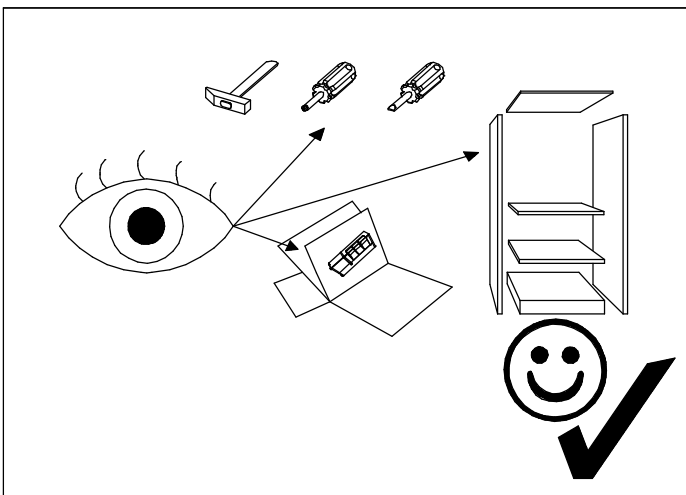

KENDAL E

130 min

Element symbol	Measurements				Code	Paket
1	1688	400	16	1	1002	1/2
2	1688	400	16	1	1003	1/2
3	761	397	16	1	1004	1/2
4	761	397	16	1	1005	1/2
5	761	344	16	1	1001	1/2

6	761	344	16	1	1007	1/2
7	523	334	16	4		2/2
8	756	500	16	2	3030	2/2
9	580	250	16	3	1010	2/2
10	350	160	16	3	1011	2/2
11	517.5	160	16	3	1012	1/2 2/2

12	350	160	16	3	1013	1/2
13	761	60	16	2	1027	1/2
14	531.5	346	3	3		1/2
15	775	538	3	1	1034	1/2
16	775	591	3	1		1/2
17	775	538	3	1	1034	1/2

▶ 1

▶ 4

3

▶ 5

▶ 7

max. 3kg

▶ 8