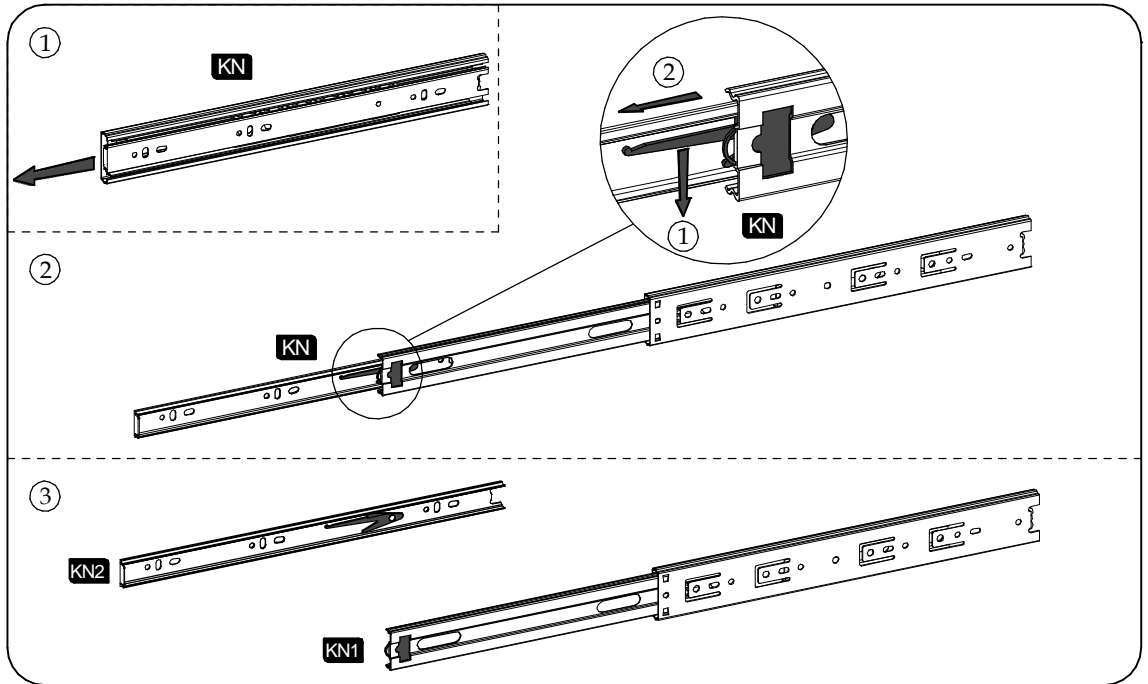

KENDAL E

130 min

Element symbol	Measurements				Code	Paket
1	1688	400	16	1	1002	1/2
2	1688	400	16	1	1003	1/2
3	761	397	16	1	1004	1/2
4	761	397	16	1	1005	1/2
5	761	344	16	1	1001	1/2

6	761	344	16	1	1007	1/2
7	523	334	16	4		2/2
8	756	500	16	2	3030	2/2
9	580	250	16	3	1010	2/2
10	350	160	16	3	1011	2/2
11	517.5	160	16	3	1012	1/2 2/2

12	350	160	16	3	1013	1/2
13	761	60	16	2	1027	1/2
14	531.5	346	3	3		1/2
15	775	538	3	1	1034	1/2
16	775	591	3	1		1/2
17	775	538	3	1	1034	1/2

▶ 1

▶ 4

3

▶ 5

▶ 7

max. 3kg

▶ 8