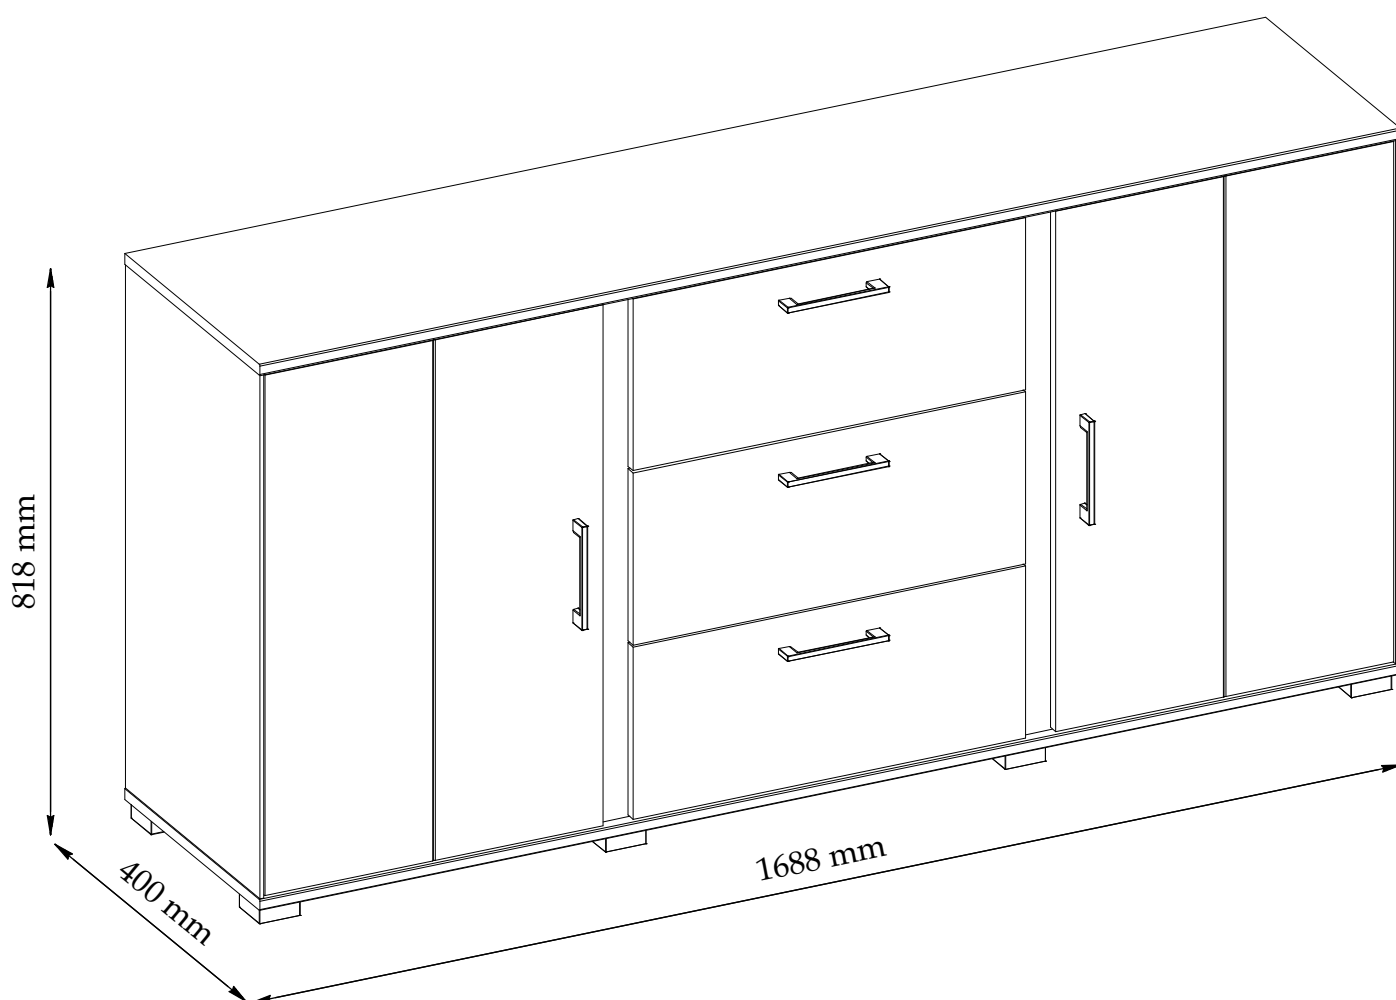

KENDAL E

130 min

Element symbol	Measurements				Code	Paket
1	1688	400	16	1	1002	1/2
2	1688	400	16	1	1003	1/2
3	761	397	16	1	1004	1/2
4	761	397	16	1	1005	1/2
5	761	344	16	1	1001	1/2

6	761	344	16	1	1007	1/2
7	523	334	16	4		2/2
8	756	500	16	2	3030	2/2
9	580	250	16	3	1010	2/2
10	350	160	16	3	1011	2/2
11	517.5	160	16	3	1012	1/2 2/2

12	350	160	16	3	1013	1/2
13	761	60	16	2	1027	1/2
14	531.5	346	3	3		1/2
15	775	538	3	1	1034	1/2
16	775	591	3	1		1/2
17	775	538	3	1	1034	1/2

▶ 1

▶ 4

3

▶ 5

▶ 7

max. 3kg

▶ 8