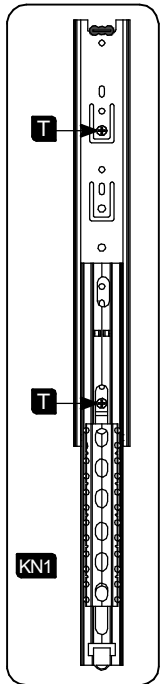

KENDAL E

130 min

Element symbol	Measurements				Code	Paket
1	1688	400	16	1	1002	1/2
2	1688	400	16	1	1003	1/2
3	761	397	16	1	1004	1/2
4	761	397	16	1	1005	1/2
5	761	344	16	1	1001	1/2

6	761	344	16	1	1007	1/2
7	523	334	16	4		2/2
8	756	500	16	2	3030	2/2
9	580	250	16	3	1010	2/2
10	350	160	16	3	1011	2/2
11	517.5	160	16	3	1012	1/2 2/2

12	350	160	16	3	1013	1/2
13	761	60	16	2	1027	1/2
14	531.5	346	3	3		1/2
15	775	538	3	1	1034	1/2
16	775	591	3	1		1/2
17	775	538	3	1	1034	1/2

▶ 1

▶ 4

3

▶ 5

▶ 7

max. 3kg

▶ 8

▶ 9

▶ 10

▶ 11