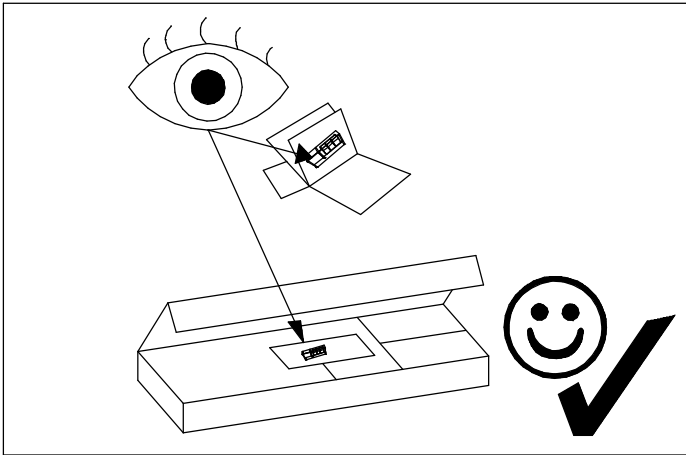

KENDAL E

130 min

Element symbol	Measurements				Code	Paket
1	1688	400	16	1	1002	1/2
2	1688	400	16	1	1003	1/2
3	761	397	16	1	1004	1/2
4	761	397	16	1	1005	1/2
5	761	344	16	1	1001	1/2

6	761	344	16	1	1007	1/2
7	523	334	16	4		2/2
8	756	500	16	2	3030	2/2
9	580	250	16	3	1010	2/2
10	350	160	16	3	1011	2/2
11	517.5	160	16	3	1012	1/2 2/2

12	350	160	16	3	1013	1/2
13	761	60	16	2	1027	1/2
14	531.5	346	3	3		1/2
15	775	538	3	1	1034	1/2
16	775	591	3	1		1/2
17	775	538	3	1	1034	1/2

▶ 1

▶ 4

3

▶ 5

▶ 7

max. 3kg

▶ 8