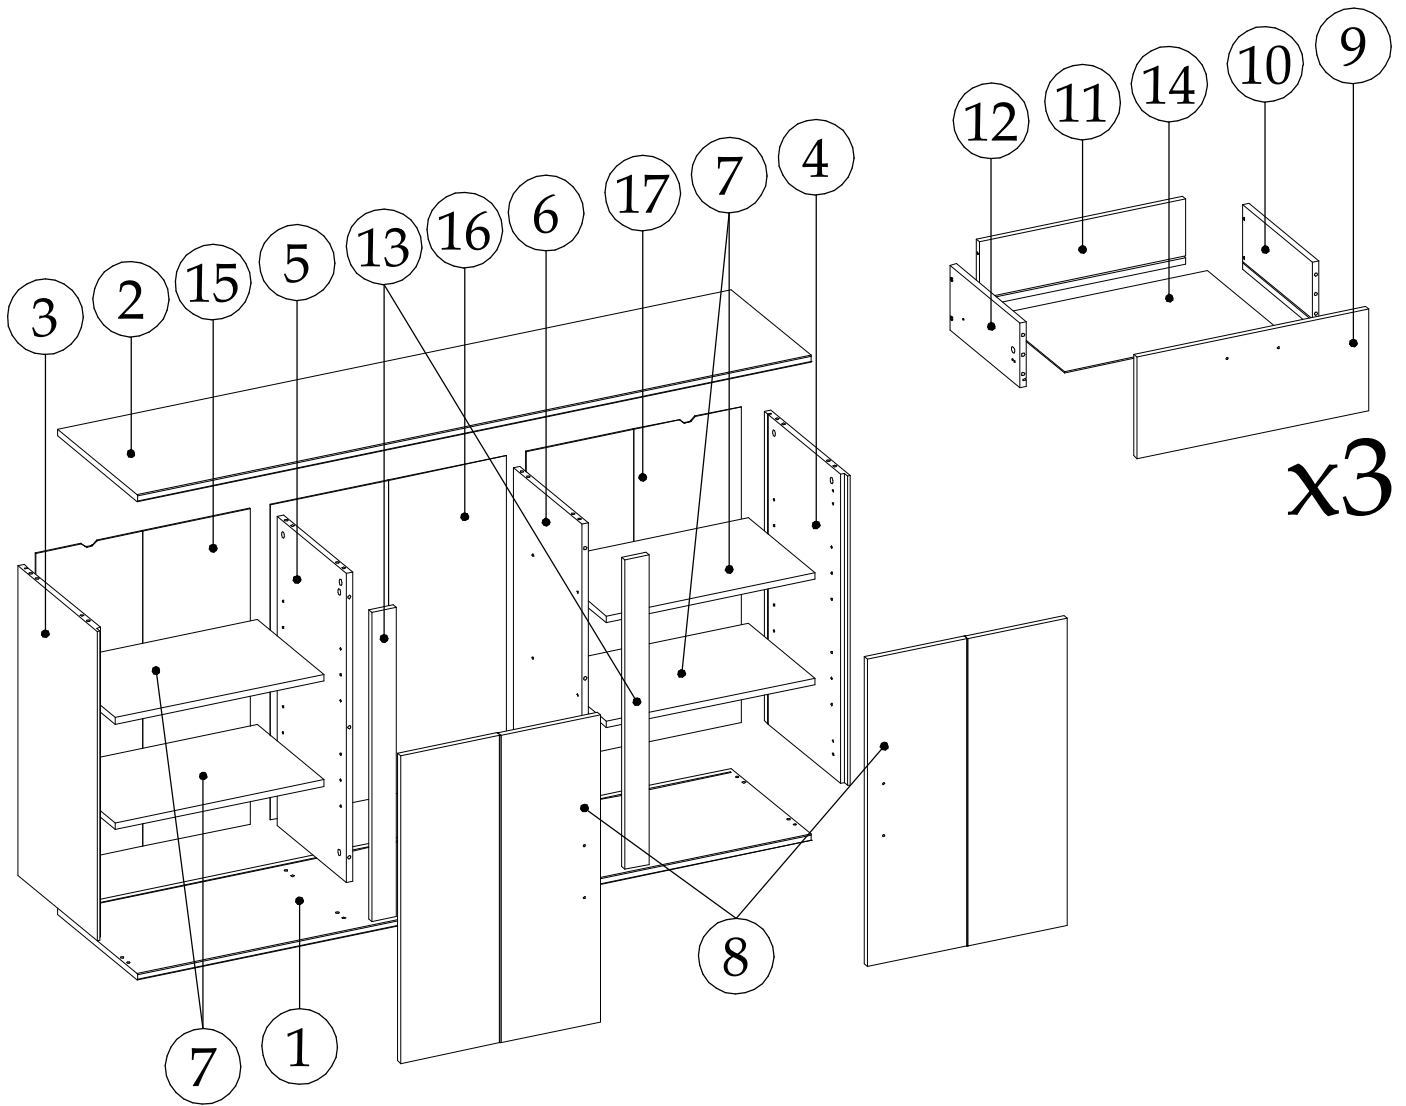

KENDAL E

130 min

Element symbol	Measurements				Code	Paket
1	1688	400	16	1	1002	1/2
2	1688	400	16	1	1003	1/2
3	761	397	16	1	1004	1/2
4	761	397	16	1	1005	1/2
5	761	344	16	1	1001	1/2

6	761	344	16	1	1007	1/2
7	523	334	16	4		2/2
8	756	500	16	2	3030	2/2
9	580	250	16	3	1010	2/2
10	350	160	16	3	1011	2/2
11	517.5	160	16	3	1012	1/2 2/2

12	350	160	16	3	1013	1/2
13	761	60	16	2	1027	1/2
14	531.5	346	3	3		1/2
15	775	538	3	1	1034	1/2
16	775	591	3	1		1/2
17	775	538	3	1	1034	1/2

▶ 1

▶ 4

3

▶ 5

▶ 7

max. 3kg

▶ 8