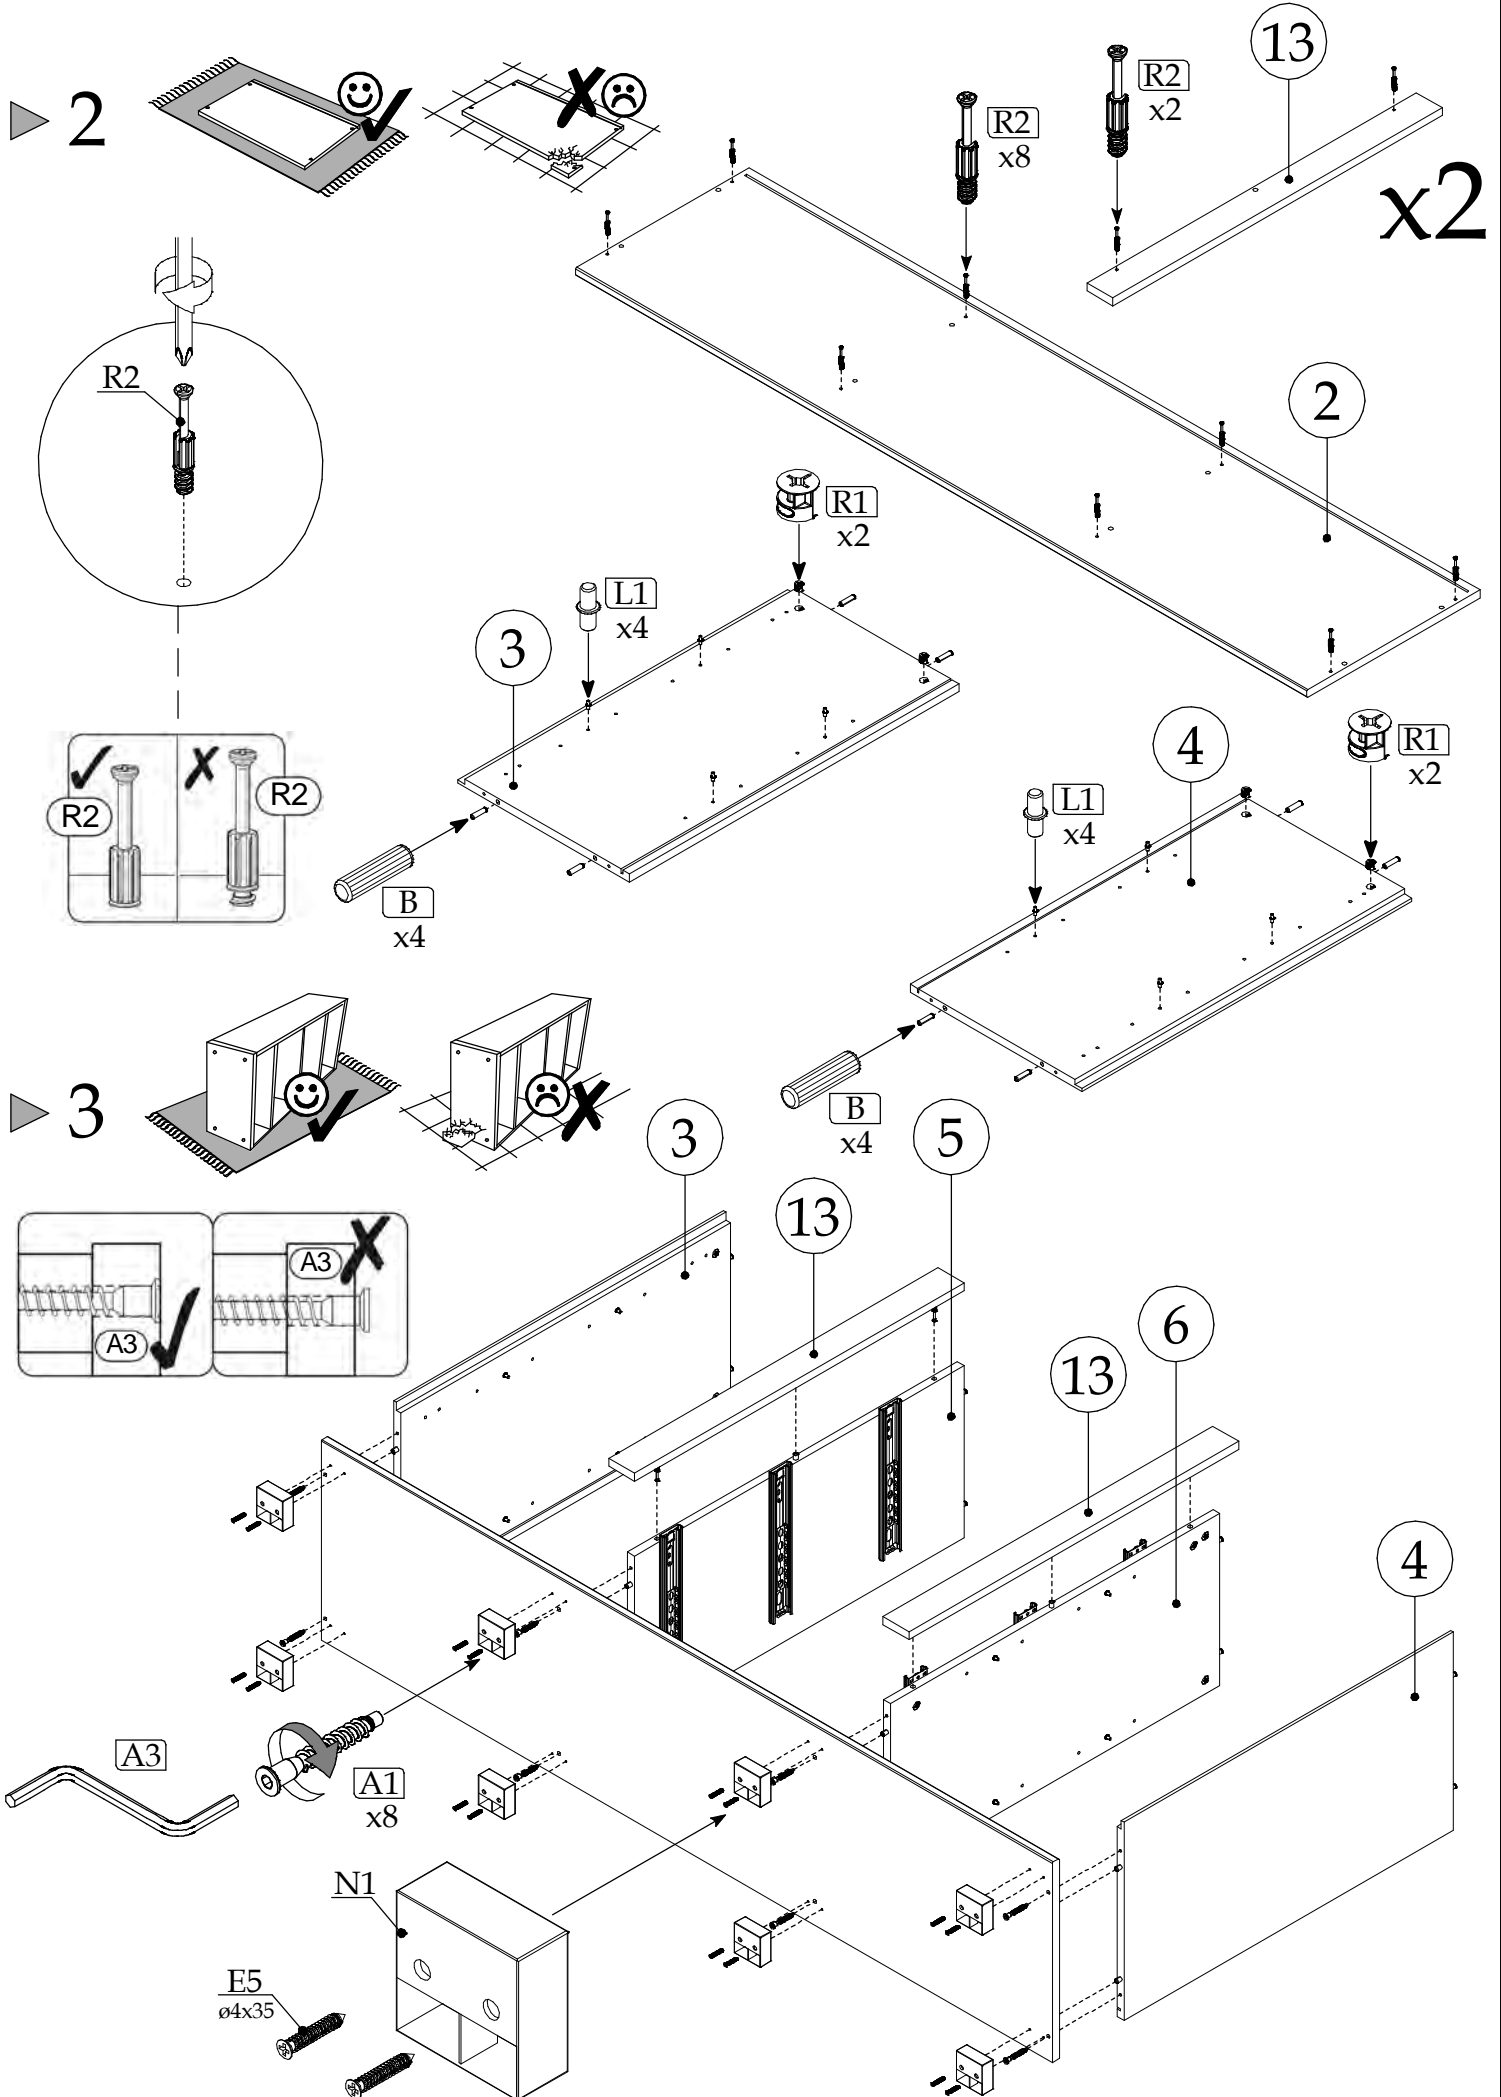

KENDAL E

130 min

Element symbol	Measurements				Code	Paket
1	1688	400	16	1	1002	1/2
2	1688	400	16	1	1003	1/2
3	761	397	16	1	1004	1/2
4	761	397	16	1	1005	1/2
5	761	344	16	1	1001	1/2

6	761	344	16	1	1007	1/2
7	523	334	16	4		2/2
8	756	500	16	2	3030	2/2
9	580	250	16	3	1010	2/2
10	350	160	16	3	1011	2/2
11	517.5	160	16	3	1012	1/2 2/2

12	350	160	16	3	1013	1/2
13	761	60	16	2	1027	1/2
14	531.5	346	3	3		1/2
15	775	538	3	1	1034	1/2
16	775	591	3	1		1/2
17	775	538	3	1	1034	1/2

▶ 1

▶ 4

3

▶ 5

▶ 7

max. 3kg

▶ 8

▶ 9

▶ 10

▶ 11