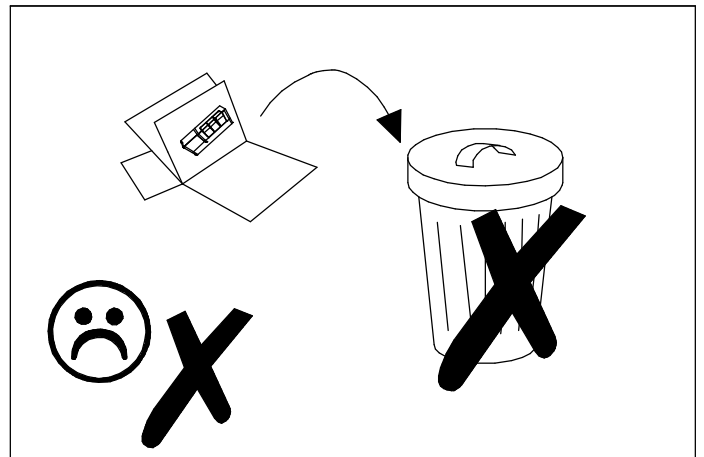

KENDAL E

130 min

Element symbol	Measurements				Code	Paket
1	1688	400	16	1	1002	1/2
2	1688	400	16	1	1003	1/2
3	761	397	16	1	1004	1/2
4	761	397	16	1	1005	1/2
5	761	344	16	1	1001	1/2

6	761	344	16	1	1007	1/2
7	523	334	16	4		2/2
8	756	500	16	2	3030	2/2
9	580	250	16	3	1010	2/2
10	350	160	16	3	1011	2/2
11	517.5	160	16	3	1012	1/2 2/2