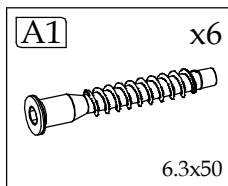

# KENDAL T2

90 min

Element symbol	Measurements				Code	Paket
1	800	560	16	1	1002	1/1
2	379	554	16	1	1003	1/1
3	379	554	16	1	1001	1/1
4	763	519	16	1	1004	1/1
5	260	519	16	1	1005	1/1
6	449	518	16	1	1006	1/1
7	497	130	16	1	1007	1/1
8	260	250	16	1	1013	1/1
9	520	160	16	1	1008	1/1
10	350	100	16	1	1009	1/1
11	439.5	100	16	1	1010	1/1
12	350	100	16	1	1011	1/1
13	453.5	346	3	1		1/1

▶ 1

**7**

▶ 9

max. 3kg