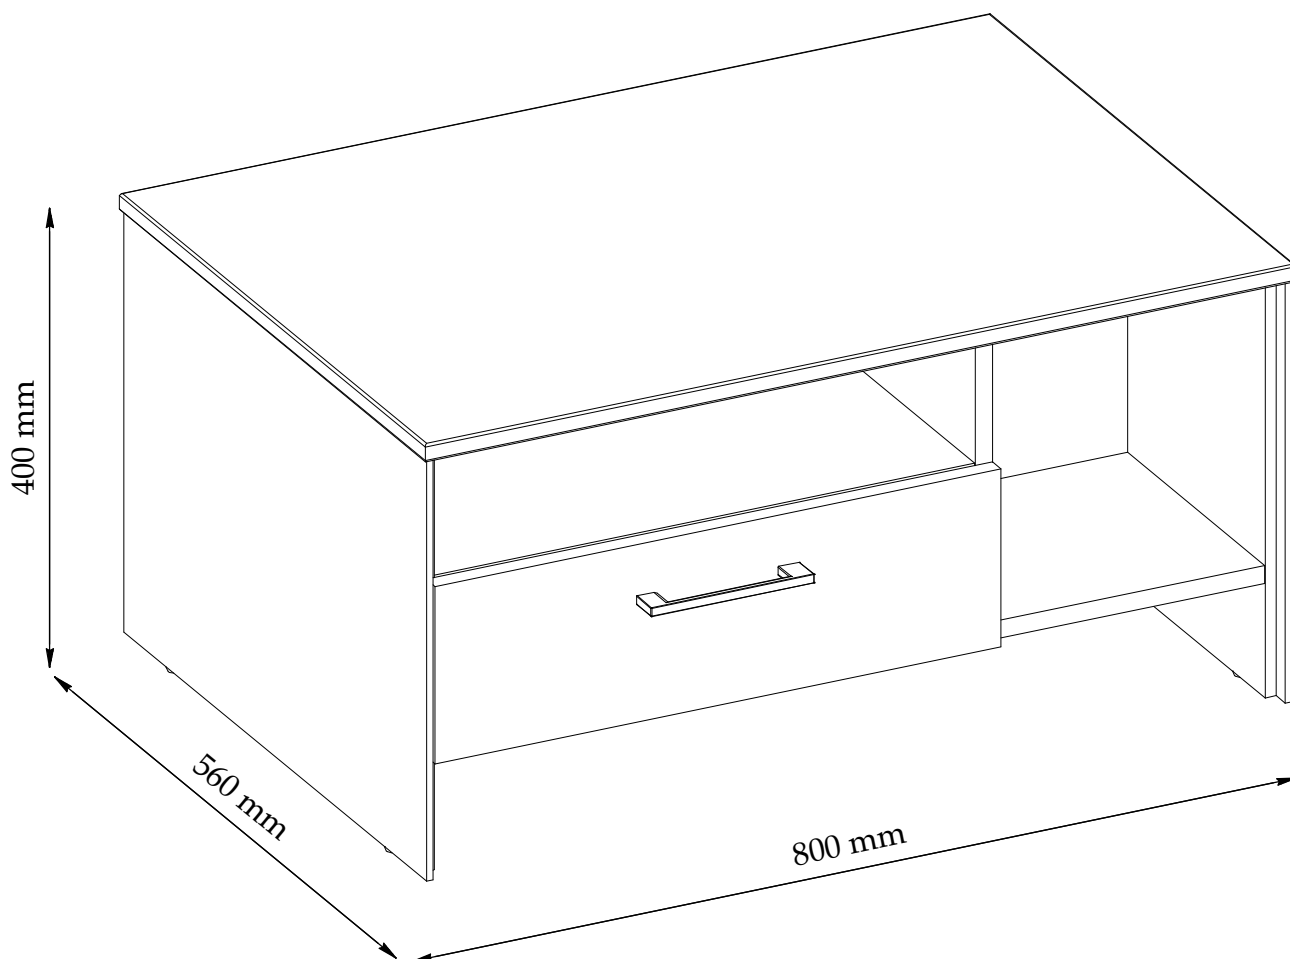

# KENDAL T2

90 min

Element symbol	Measurements				Code	Paket
1	800	560	16	1	1002	1/1
2	379	554	16	1	1003	1/1
3	379	554	16	1	1001	1/1
4	763	519	16	1	1004	1/1
5	260	519	16	1	1005	1/1
6	449	518	16	1	1006	1/1
7	497	130	16	1	1007	1/1
8	260	250	16	1	1013	1/1
9	520	160	16	1	1008	1/1
10	350	100	16	1	1009	1/1
11	439.5	100	16	1	1010	1/1
12	350	100	16	1	1011	1/1
13	453.5	346	3	1		1/1

▶ 1

**7**

▶ 9

max. 3kg