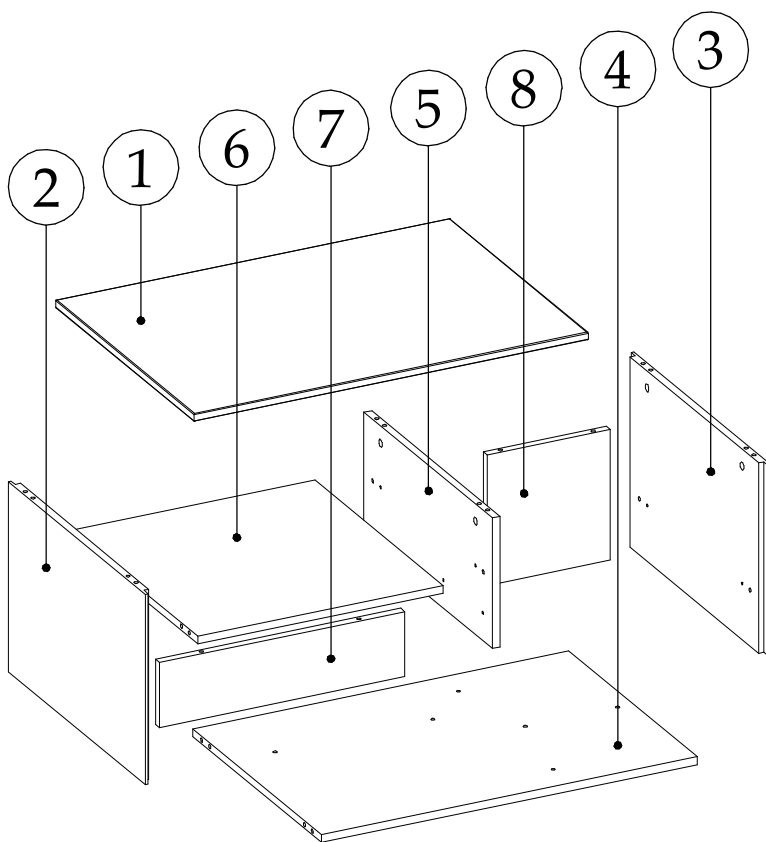

# KENDAL T2

90 min

Element symbol	Measurements				Code	Paket
1	800	560	16	1	1002	1/1
2	379	554	16	1	1003	1/1
3	379	554	16	1	1001	1/1
4	763	519	16	1	1004	1/1
5	260	519	16	1	1005	1/1
6	449	518	16	1	1006	1/1
7	497	130	16	1	1007	1/1
8	260	250	16	1	1013	1/1
9	520	160	16	1	1008	1/1
10	350	100	16	1	1009	1/1
11	439.5	100	16	1	1010	1/1
12	350	100	16	1	1011	1/1
13	453.5	346	3	1		1/1

▶ 1

**7**

▶ 9

max. 3kg