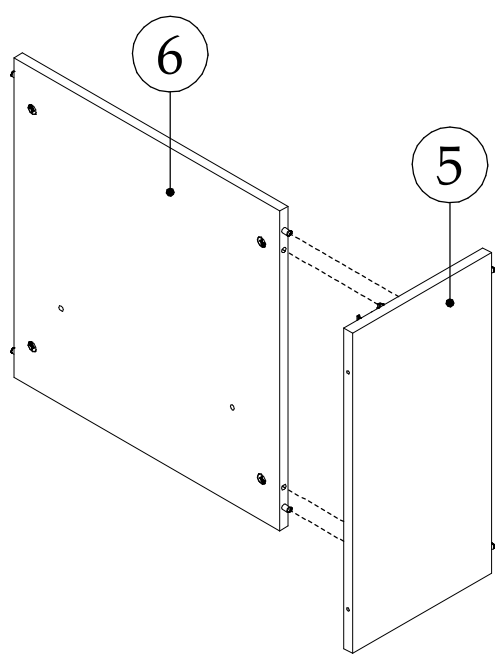

# KENDAL T2

90 min

Element symbol	Measurements				Code	Paket
1	800	560	16	1	1002	1/1
2	379	554	16	1	1003	1/1
3	379	554	16	1	1001	1/1
4	763	519	16	1	1004	1/1
5	260	519	16	1	1005	1/1
6	449	518	16	1	1006	1/1
7	497	130	16	1	1007	1/1
8	260	250	16	1	1013	1/1
9	520	160	16	1	1008	1/1
10	350	100	16	1	1009	1/1
11	439.5	100	16	1	1010	1/1
12	350	100	16	1	1011	1/1
13	453.5	346	3	1		1/1

▶ 1

**7**

▶ 9

max. 3kg