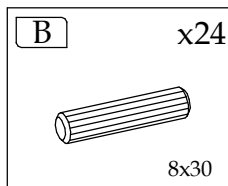

# KENDAL T2

90 min

Element symbol	Measurements				Code	Paket
1	800	560	16	1	1002	1/1
2	379	554	16	1	1003	1/1
3	379	554	16	1	1001	1/1
4	763	519	16	1	1004	1/1
5	260	519	16	1	1005	1/1
6	449	518	16	1	1006	1/1
7	497	130	16	1	1007	1/1
8	260	250	16	1	1013	1/1
9	520	160	16	1	1008	1/1
10	350	100	16	1	1009	1/1
11	439.5	100	16	1	1010	1/1
12	350	100	16	1	1011	1/1
13	453.5	346	3	1		1/1

▶ 1

**7**

▶ 9

max. 3kg