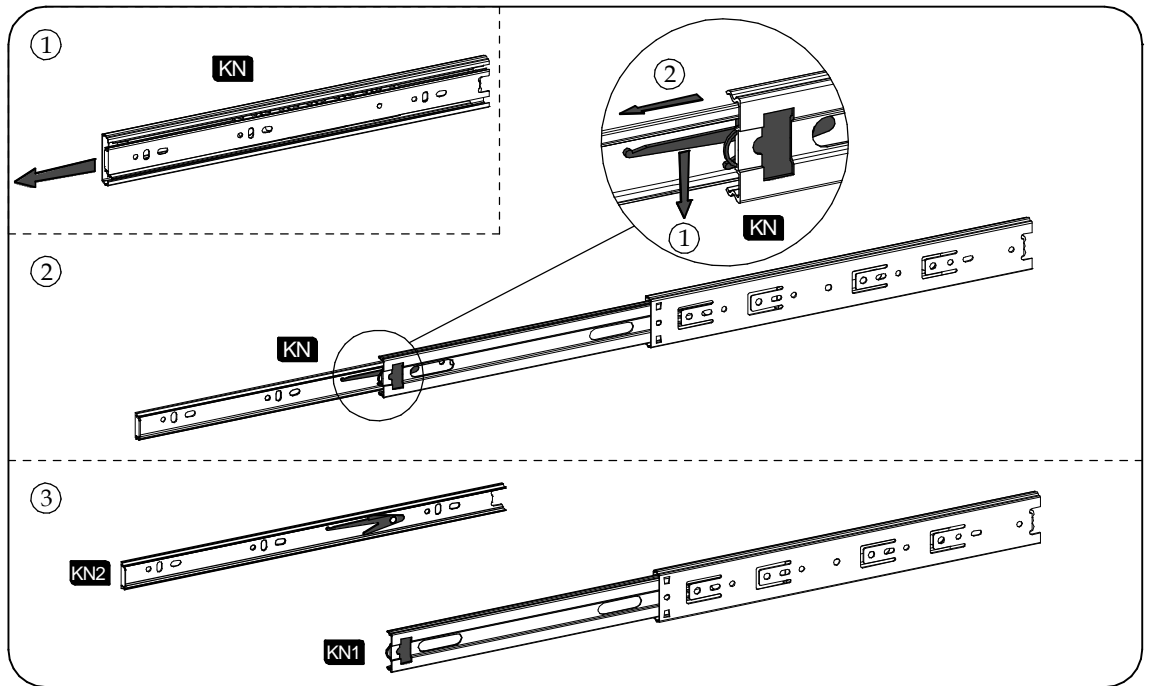

# KENDAL T2

90 min

Element symbol	Measurements				Code	Paket
1	800	560	16	1	1002	1/1
2	379	554	16	1	1003	1/1
3	379	554	16	1	1001	1/1
4	763	519	16	1	1004	1/1
5	260	519	16	1	1005	1/1
6	449	518	16	1	1006	1/1
7	497	130	16	1	1007	1/1
8	260	250	16	1	1013	1/1
9	520	160	16	1	1008	1/1
10	350	100	16	1	1009	1/1
11	439.5	100	16	1	1010	1/1
12	350	100	16	1	1011	1/1
13	453.5	346	3	1		1/1

▶ 1

**7**

▶ 9

max. 3kg