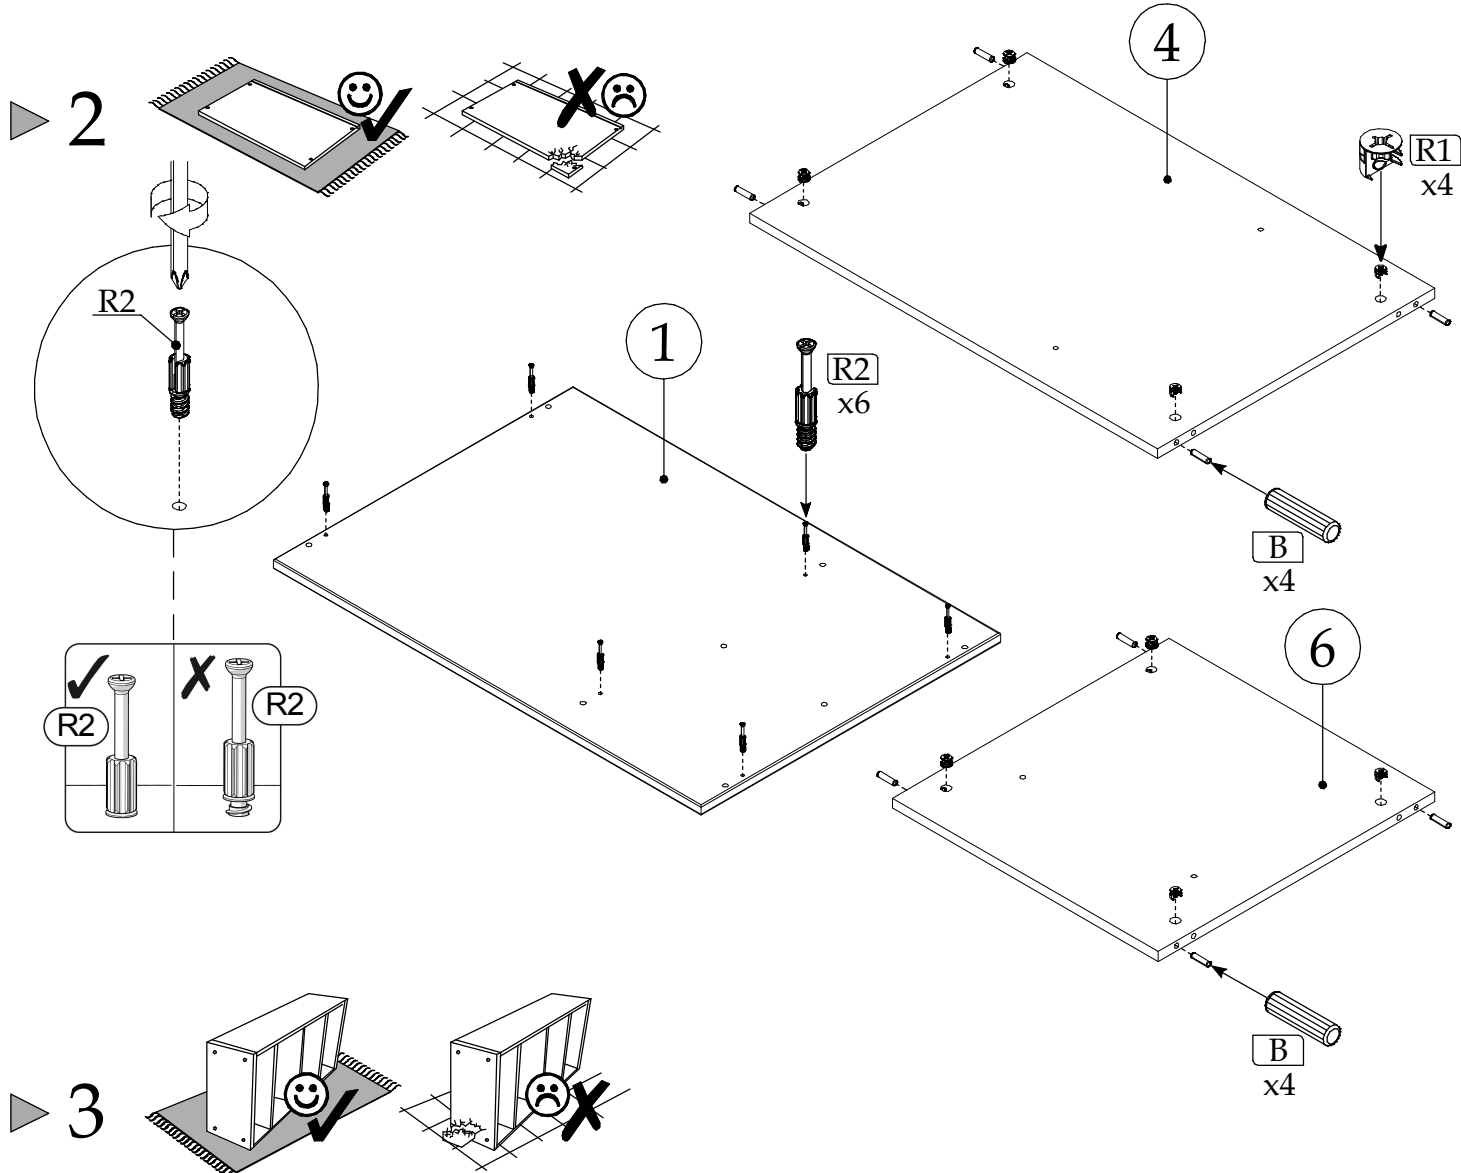

# KENDAL T2

90 min

Element symbol	Measurements				Code	Paket
1	800	560	16	1	1002	1/1
2	379	554	16	1	1003	1/1
3	379	554	16	1	1001	1/1
4	763	519	16	1	1004	1/1
5	260	519	16	1	1005	1/1
6	449	518	16	1	1006	1/1
7	497	130	16	1	1007	1/1
8	260	250	16	1	1013	1/1
9	520	160	16	1	1008	1/1
10	350	100	16	1	1009	1/1
11	439.5	100	16	1	1010	1/1
12	350	100	16	1	1011	1/1
13	453.5	346	3	1		1/1

▶ 1

**7**

▶ 9

max. 3kg