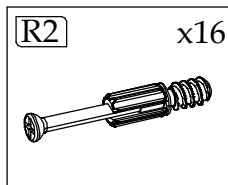

# KENDAL T2

90 min

Element symbol	Measurements				Code	Paket
1	800	560	16	1	1002	1/1
2	379	554	16	1	1003	1/1
3	379	554	16	1	1001	1/1
4	763	519	16	1	1004	1/1
5	260	519	16	1	1005	1/1
6	449	518	16	1	1006	1/1
7	497	130	16	1	1007	1/1
8	260	250	16	1	1013	1/1
9	520	160	16	1	1008	1/1
10	350	100	16	1	1009	1/1
11	439.5	100	16	1	1010	1/1
12	350	100	16	1	1011	1/1
13	453.5	346	3	1		1/1

▶ 1

**7**

▶ 9

max. 3kg