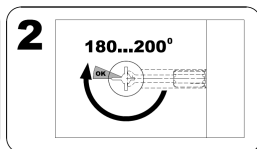

# KENDAL T2

90 min

Element symbol	Measurements				Code	Paket
1	800	560	16	1	1002	1/1
2	379	554	16	1	1003	1/1
3	379	554	16	1	1001	1/1
4	763	519	16	1	1004	1/1
5	260	519	16	1	1005	1/1
6	449	518	16	1	1006	1/1
7	497	130	16	1	1007	1/1
8	260	250	16	1	1013	1/1
9	520	160	16	1	1008	1/1
10	350	100	16	1	1009	1/1
11	439.5	100	16	1	1010	1/1
12	350	100	16	1	1011	1/1
13	453.5	346	3	1		1/1

▶ 1

**7**

▶ 9

max. 3kg