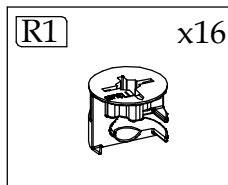

# KENDAL T2

90 min

Element symbol	Measurements				Code	Paket
1	800	560	16	1	1002	1/1
2	379	554	16	1	1003	1/1
3	379	554	16	1	1001	1/1
4	763	519	16	1	1004	1/1
5	260	519	16	1	1005	1/1
6	449	518	16	1	1006	1/1
7	497	130	16	1	1007	1/1
8	260	250	16	1	1013	1/1
9	520	160	16	1	1008	1/1
10	350	100	16	1	1009	1/1
11	439.5	100	16	1	1010	1/1
12	350	100	16	1	1011	1/1
13	453.5	346	3	1		1/1

▶ 1

**7**

▶ 9

max. 3kg