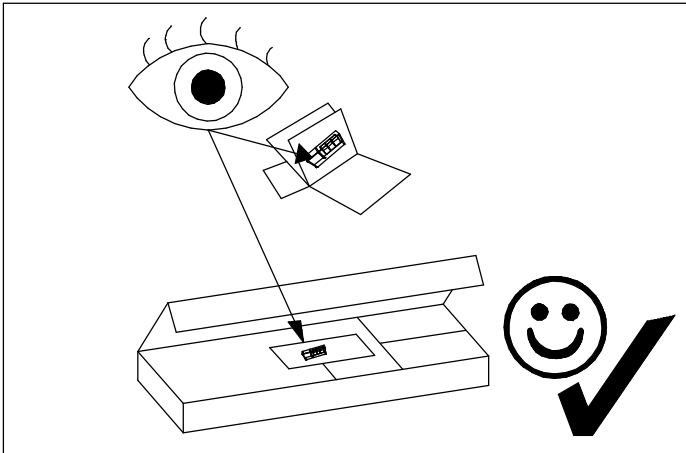

# KENDAL T2

90 min

Element symbol	Measurements				Code	Paket
1	800	560	16	1	1002	1/1
2	379	554	16	1	1003	1/1
3	379	554	16	1	1001	1/1
4	763	519	16	1	1004	1/1
5	260	519	16	1	1005	1/1
6	449	518	16	1	1006	1/1
7	497	130	16	1	1007	1/1
8	260	250	16	1	1013	1/1
9	520	160	16	1	1008	1/1
10	350	100	16	1	1009	1/1
11	439.5	100	16	1	1010	1/1
12	350	100	16	1	1011	1/1
13	453.5	346	3	1		1/1