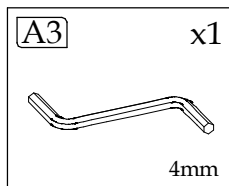

# KENDAL T2

90 min

Element symbol	Measurements				Code	Paket
1	800	560	16	1	1002	1/1
2	379	554	16	1	1003	1/1
3	379	554	16	1	1001	1/1
4	763	519	16	1	1004	1/1
5	260	519	16	1	1005	1/1
6	449	518	16	1	1006	1/1
7	497	130	16	1	1007	1/1
8	260	250	16	1	1013	1/1
9	520	160	16	1	1008	1/1
10	350	100	16	1	1009	1/1
11	439.5	100	16	1	1010	1/1
12	350	100	16	1	1011	1/1
13	453.5	346	3	1		1/1

▶ 1

**7**

▶ 9

max. 3kg