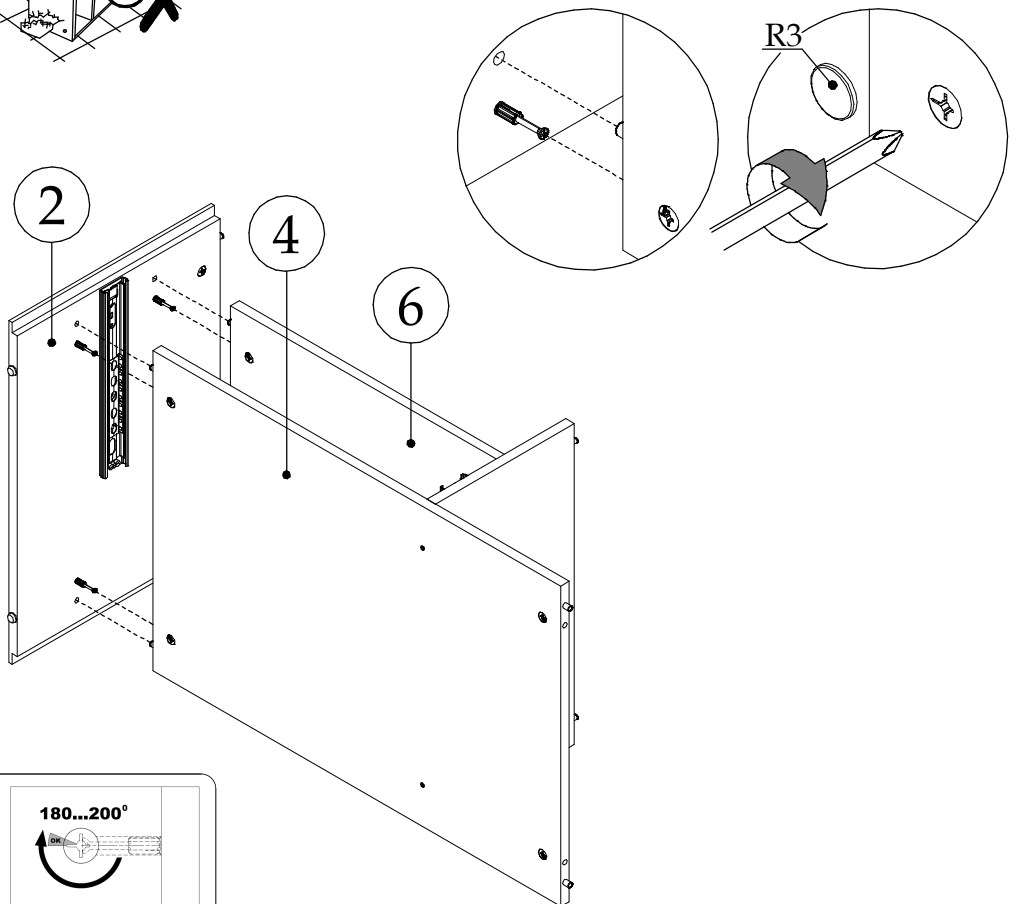

# KENDAL T2

90 min

Element symbol	Measurements				Code	Paket
1	800	560	16	1	1002	1/1
2	379	554	16	1	1003	1/1
3	379	554	16	1	1001	1/1
4	763	519	16	1	1004	1/1
5	260	519	16	1	1005	1/1
6	449	518	16	1	1006	1/1
7	497	130	16	1	1007	1/1
8	260	250	16	1	1013	1/1
9	520	160	16	1	1008	1/1
10	350	100	16	1	1009	1/1
11	439.5	100	16	1	1010	1/1
12	350	100	16	1	1011	1/1
13	453.5	346	3	1		1/1

▶ 1

**7**

▶ 9

max. 3kg