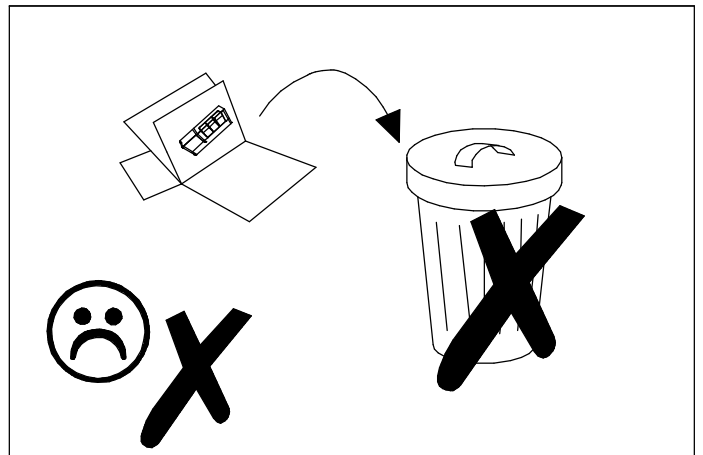

# KENDAL T2

90 min

Element symbol	Measurements				Code	Paket
1	800	560	16	1	1002	1/1
2	379	554	16	1	1003	1/1
3	379	554	16	1	1001	1/1
4	763	519	16	1	1004	1/1
5	260	519	16	1	1005	1/1
6	449	518	16	1	1006	1/1
7	497	130	16	1	1007	1/1
8	260	250	16	1	1013	1/1
9	520	160	16	1	1008	1/1
10	350	100	16	1	1009	1/1
11	439.5	100	16	1	1010	1/1
12	350	100	16	1	1011	1/1
13	453.5	346	3	1		1/1