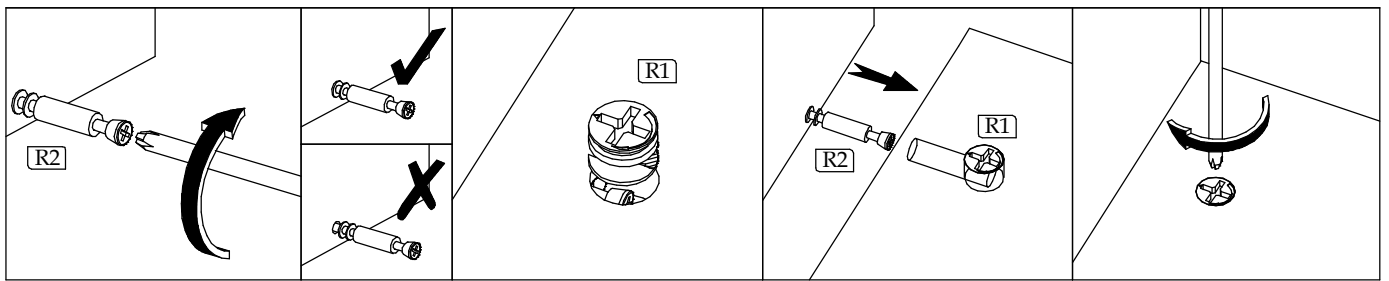

# KENDAL T2

90 min

Element symbol	Measurements				Code	Paket
1	800	560	16	1	1002	1/1
2	379	554	16	1	1003	1/1
3	379	554	16	1	1001	1/1
4	763	519	16	1	1004	1/1
5	260	519	16	1	1005	1/1
6	449	518	16	1	1006	1/1
7	497	130	16	1	1007	1/1
8	260	250	16	1	1013	1/1
9	520	160	16	1	1008	1/1
10	350	100	16	1	1009	1/1
11	439.5	100	16	1	1010	1/1
12	350	100	16	1	1011	1/1
13	453.5	346	3	1		1/1