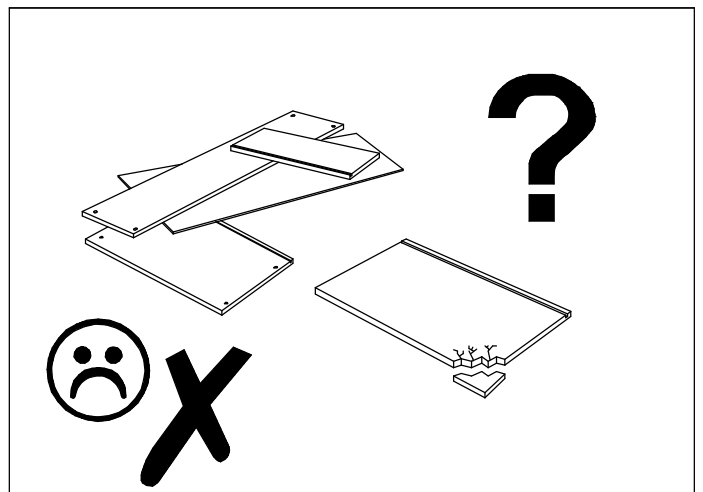

# KENDAL T2

90 min

Element symbol	Measurements				Code	Paket
1	800	560	16	1	1002	1/1
2	379	554	16	1	1003	1/1
3	379	554	16	1	1001	1/1
4	763	519	16	1	1004	1/1
5	260	519	16	1	1005	1/1
6	449	518	16	1	1006	1/1
7	497	130	16	1	1007	1/1
8	260	250	16	1	1013	1/1
9	520	160	16	1	1008	1/1
10	350	100	16	1	1009	1/1
11	439.5	100	16	1	1010	1/1
12	350	100	16	1	1011	1/1
13	453.5	346	3	1		1/1

▶ 1

**7**

▶ 9

max. 3kg