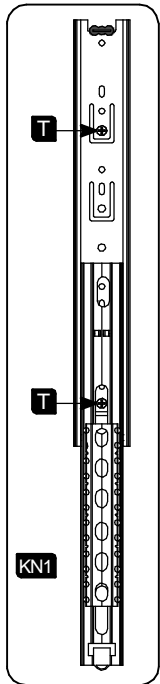

# KENDAL T2

90 min

Element symbol	Measurements				Code	Paket
1	800	560	16	1	1002	1/1
2	379	554	16	1	1003	1/1
3	379	554	16	1	1001	1/1
4	763	519	16	1	1004	1/1
5	260	519	16	1	1005	1/1
6	449	518	16	1	1006	1/1
7	497	130	16	1	1007	1/1
8	260	250	16	1	1013	1/1
9	520	160	16	1	1008	1/1
10	350	100	16	1	1009	1/1
11	439.5	100	16	1	1010	1/1
12	350	100	16	1	1011	1/1
13	453.5	346	3	1		1/1

▶ 1

**7**

▶ 9

max. 3kg