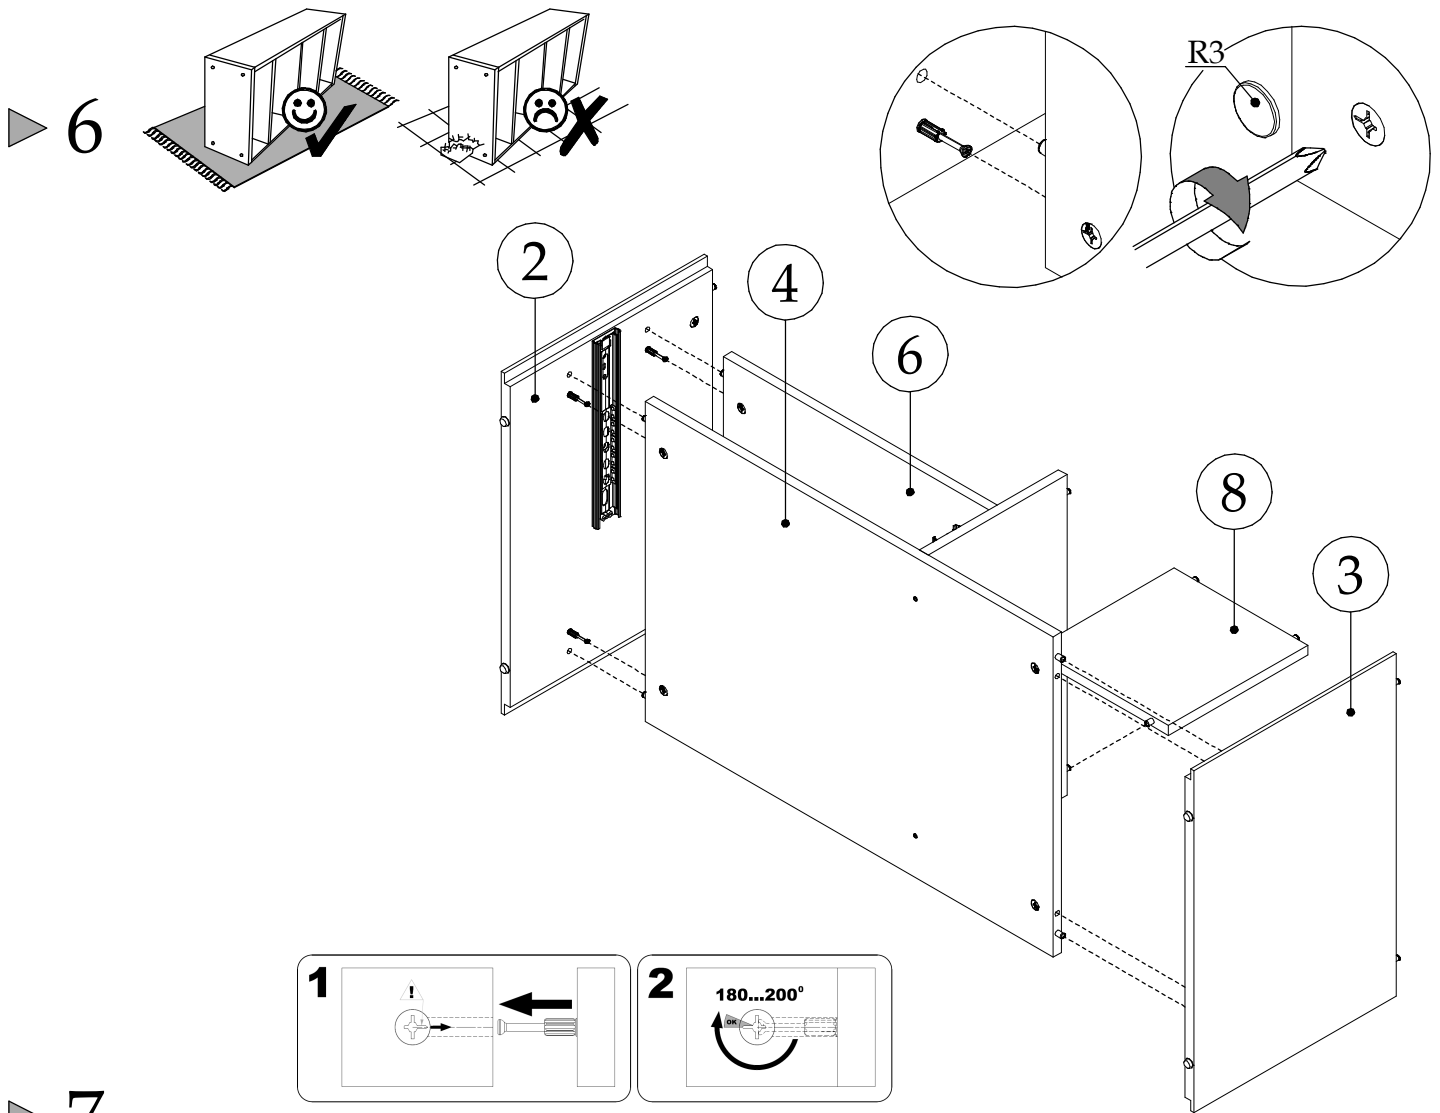

# KENDAL T2

90 min

Element symbol	Measurements				Code	Paket
1	800	560	16	1	1002	1/1
2	379	554	16	1	1003	1/1
3	379	554	16	1	1001	1/1
4	763	519	16	1	1004	1/1
5	260	519	16	1	1005	1/1
6	449	518	16	1	1006	1/1
7	497	130	16	1	1007	1/1
8	260	250	16	1	1013	1/1
9	520	160	16	1	1008	1/1
10	350	100	16	1	1009	1/1
11	439.5	100	16	1	1010	1/1
12	350	100	16	1	1011	1/1
13	453.5	346	3	1		1/1

▶ 1

**7**

▶ 9

max. 3kg