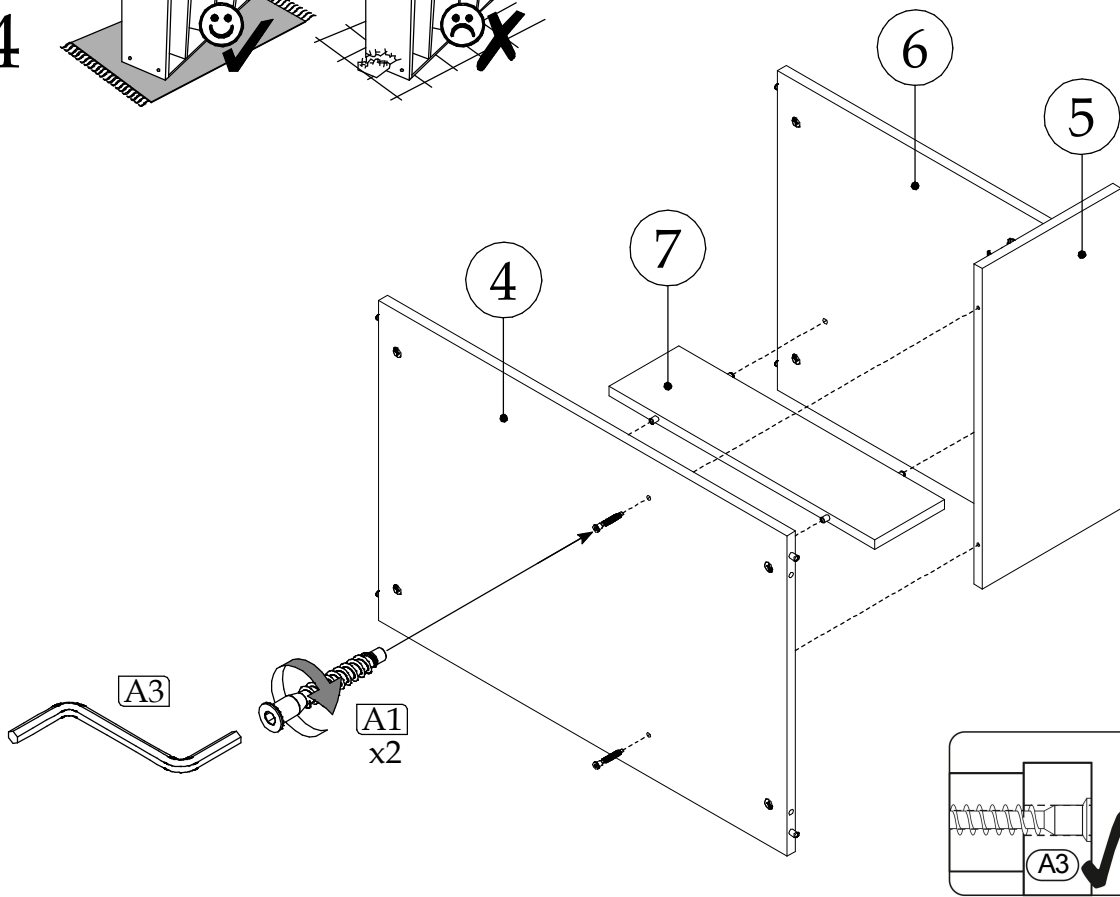

# KENDAL T2

90 min

Element symbol	Measurements				Code	Paket
1	800	560	16	1	1002	1/1
2	379	554	16	1	1003	1/1
3	379	554	16	1	1001	1/1
4	763	519	16	1	1004	1/1
5	260	519	16	1	1005	1/1
6	449	518	16	1	1006	1/1
7	497	130	16	1	1007	1/1
8	260	250	16	1	1013	1/1
9	520	160	16	1	1008	1/1
10	350	100	16	1	1009	1/1
11	439.5	100	16	1	1010	1/1
12	350	100	16	1	1011	1/1
13	453.5	346	3	1		1/1

▶ 1

**7**

▶ 9

max. 3kg