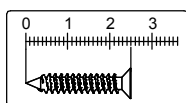

# KENDAL T2

90 min

Element symbol	Measurements				Code	Paket
1	800	560	16	1	1002	1/1
2	379	554	16	1	1003	1/1
3	379	554	16	1	1001	1/1
4	763	519	16	1	1004	1/1
5	260	519	16	1	1005	1/1
6	449	518	16	1	1006	1/1
7	497	130	16	1	1007	1/1
8	260	250	16	1	1013	1/1
9	520	160	16	1	1008	1/1
10	350	100	16	1	1009	1/1
11	439.5	100	16	1	1010	1/1
12	350	100	16	1	1011	1/1
13	453.5	346	3	1		1/1

▶ 1

**7**

▶ 9

max. 3kg