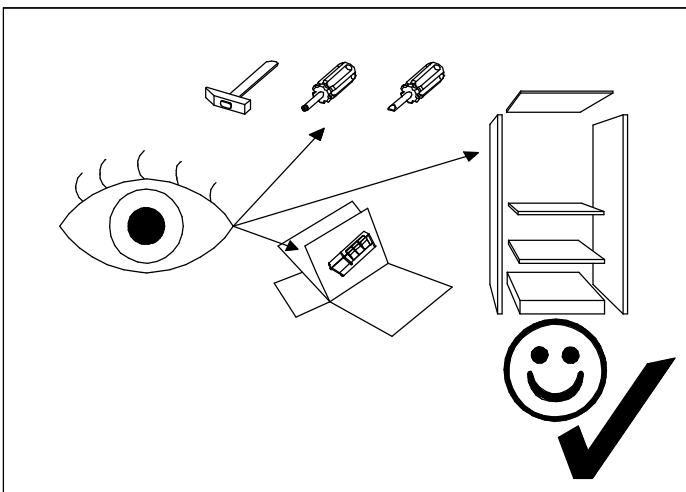

# KENDAL T2

90 min

Element symbol	Measurements				Code	Paket
1	800	560	16	1	1002	1/1
2	379	554	16	1	1003	1/1
3	379	554	16	1	1001	1/1
4	763	519	16	1	1004	1/1
5	260	519	16	1	1005	1/1
6	449	518	16	1	1006	1/1
7	497	130	16	1	1007	1/1
8	260	250	16	1	1013	1/1
9	520	160	16	1	1008	1/1
10	350	100	16	1	1009	1/1
11	439.5	100	16	1	1010	1/1
12	350	100	16	1	1011	1/1
13	453.5	346	3	1		1/1

▶ 1

**7**

▶ 9

max. 3kg