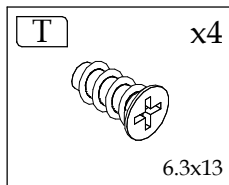

# KENDAL T2

90 min

Element symbol	Measurements				Code	Paket
1	800	560	16	1	1002	1/1
2	379	554	16	1	1003	1/1
3	379	554	16	1	1001	1/1
4	763	519	16	1	1004	1/1
5	260	519	16	1	1005	1/1
6	449	518	16	1	1006	1/1
7	497	130	16	1	1007	1/1
8	260	250	16	1	1013	1/1
9	520	160	16	1	1008	1/1
10	350	100	16	1	1009	1/1
11	439.5	100	16	1	1010	1/1
12	350	100	16	1	1011	1/1
13	453.5	346	3	1		1/1

▶ 1

**7**

▶ 9

max. 3kg