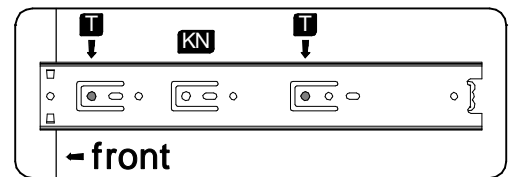

# KENDAL T2

90 min

Element symbol	Measurements				Code	Paket
1	800	560	16	1	1002	1/1
2	379	554	16	1	1003	1/1
3	379	554	16	1	1001	1/1
4	763	519	16	1	1004	1/1
5	260	519	16	1	1005	1/1
6	449	518	16	1	1006	1/1
7	497	130	16	1	1007	1/1
8	260	250	16	1	1013	1/1
9	520	160	16	1	1008	1/1
10	350	100	16	1	1009	1/1
11	439.5	100	16	1	1010	1/1
12	350	100	16	1	1011	1/1
13	453.5	346	3	1		1/1

▶ 1

**7**

▶ 9

max. 3kg