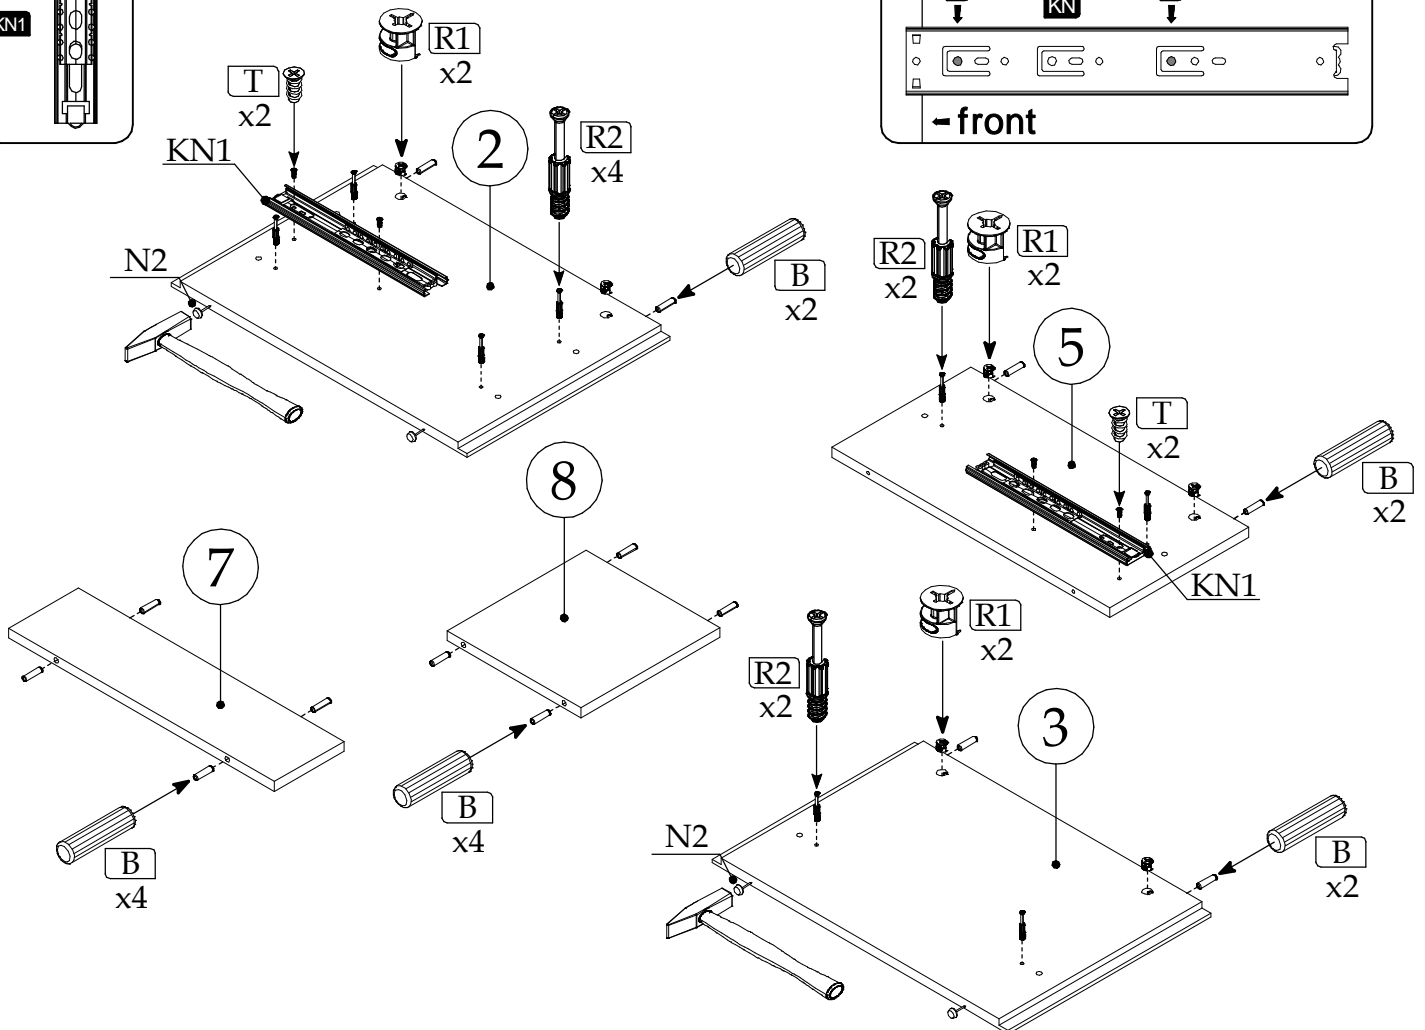

# KENDAL T2

90 min

Element symbol	Measurements				Code	Paket
1	800	560	16	1	1002	1/1
2	379	554	16	1	1003	1/1
3	379	554	16	1	1001	1/1
4	763	519	16	1	1004	1/1
5	260	519	16	1	1005	1/1
6	449	518	16	1	1006	1/1
7	497	130	16	1	1007	1/1
8	260	250	16	1	1013	1/1
9	520	160	16	1	1008	1/1
10	350	100	16	1	1009	1/1
11	439.5	100	16	1	1010	1/1
12	350	100	16	1	1011	1/1
13	453.5	346	3	1		1/1

▶ 1

**7**

▶ 9

max. 3kg