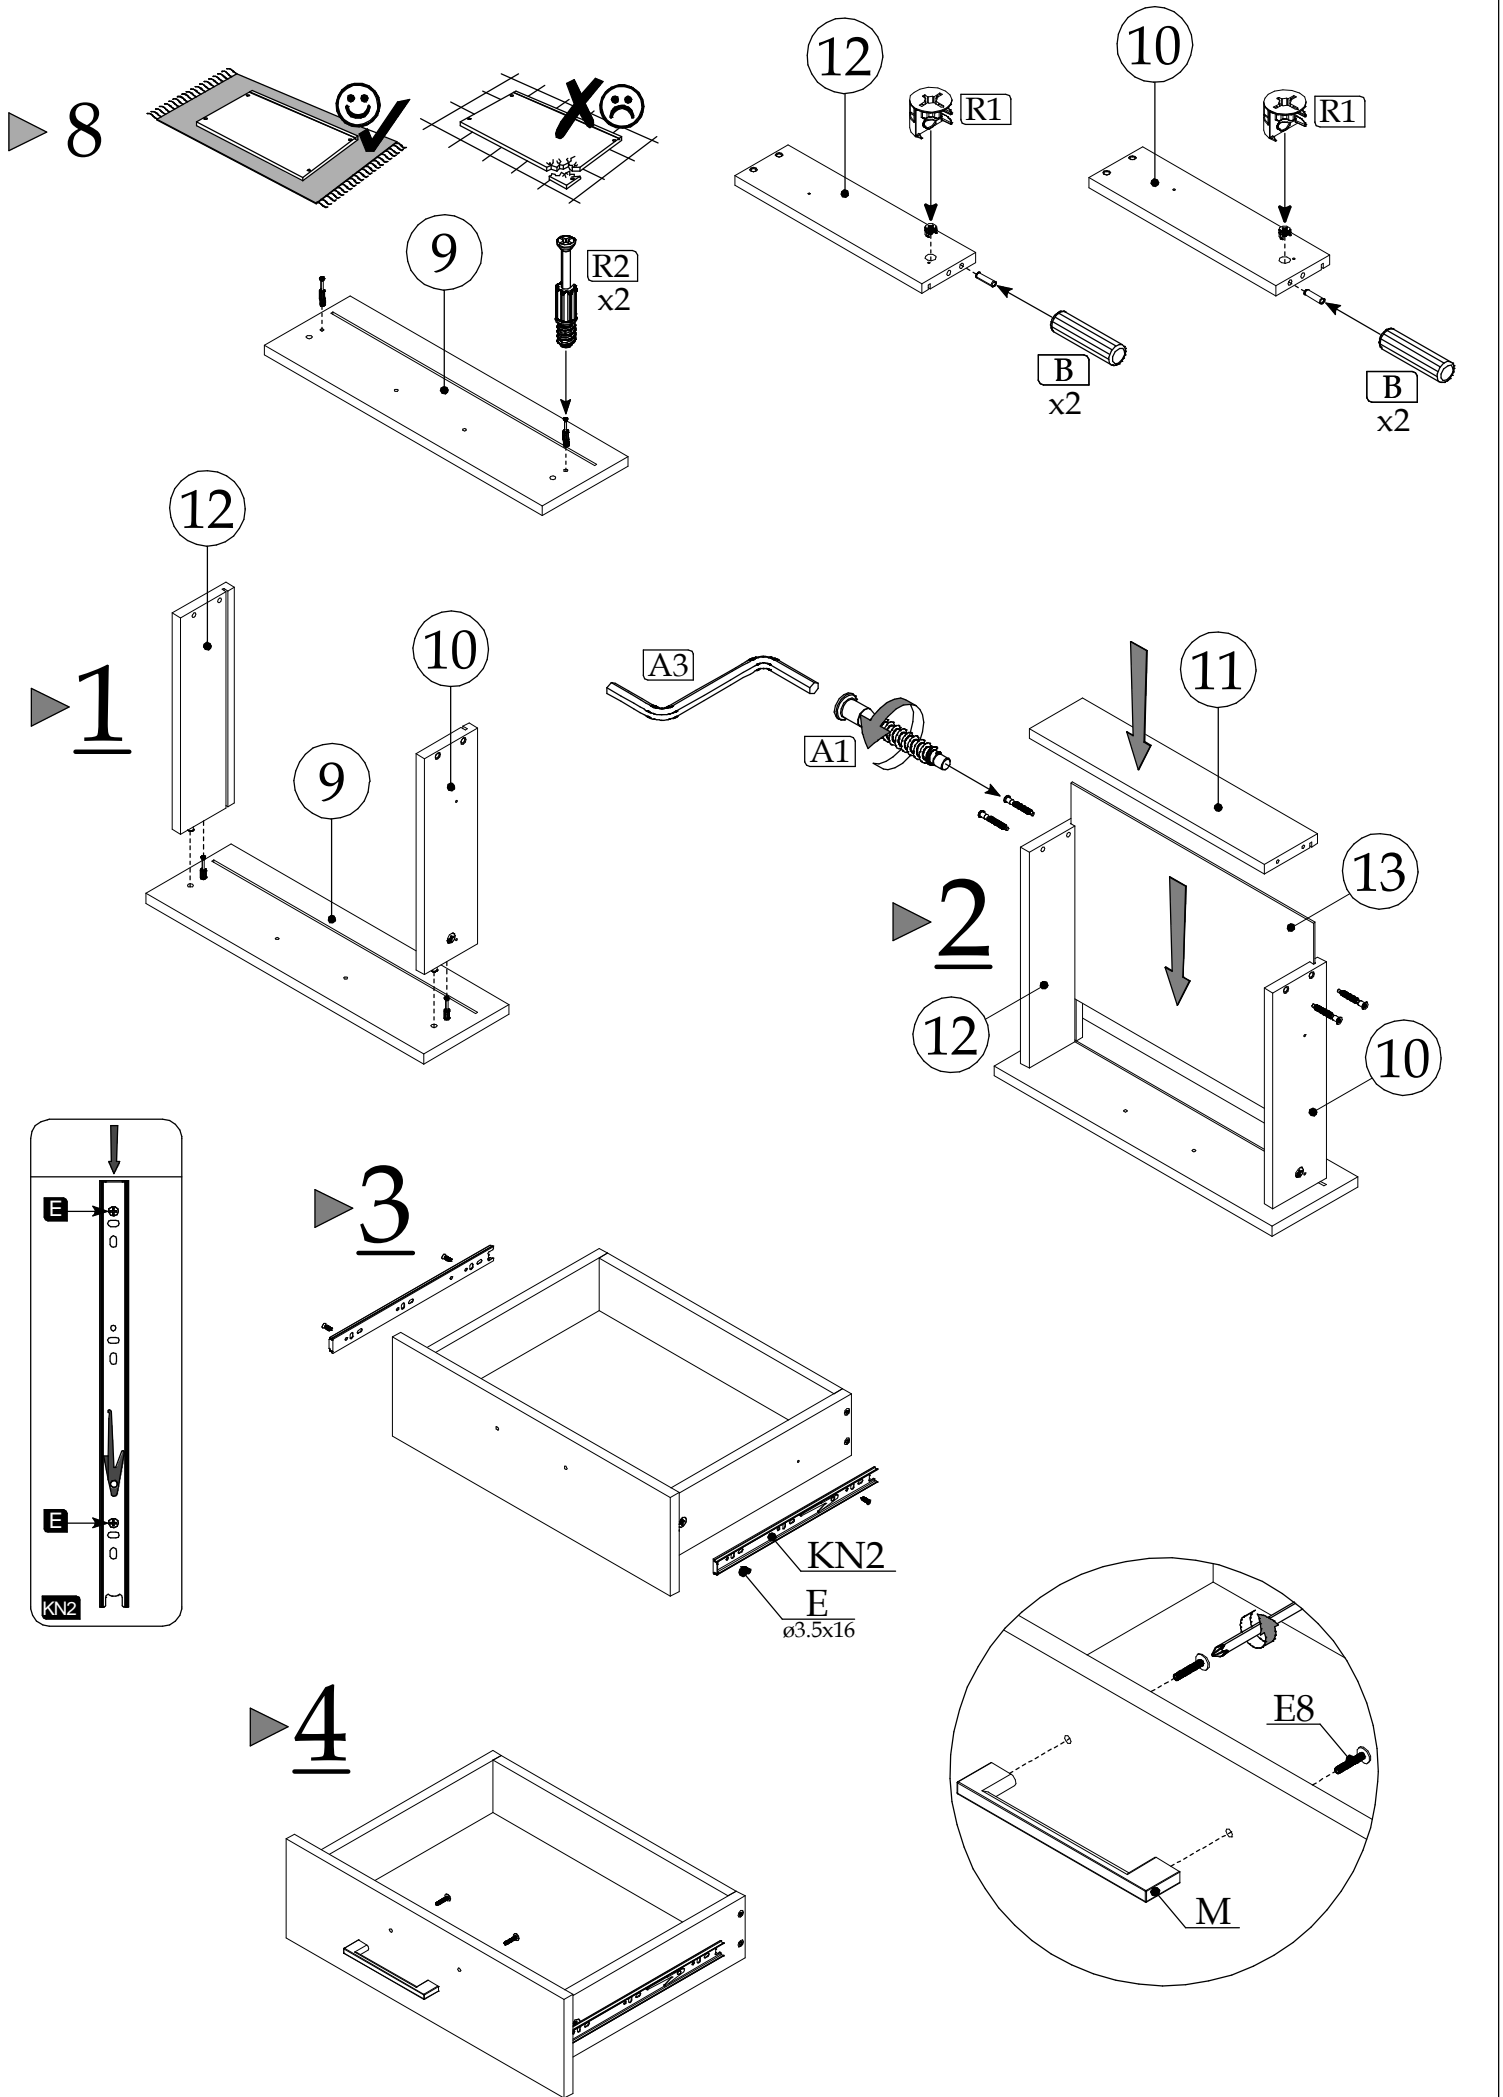

# KENDAL T2

90 min

Element symbol	Measurements				Code	Paket
1	800	560	16	1	1002	1/1
2	379	554	16	1	1003	1/1
3	379	554	16	1	1001	1/1
4	763	519	16	1	1004	1/1
5	260	519	16	1	1005	1/1
6	449	518	16	1	1006	1/1
7	497	130	16	1	1007	1/1
8	260	250	16	1	1013	1/1
9	520	160	16	1	1008	1/1
10	350	100	16	1	1009	1/1
11	439.5	100	16	1	1010	1/1
12	350	100	16	1	1011	1/1
13	453.5	346	3	1		1/1

▶ 1

**7**

▶ 9

max. 3kg