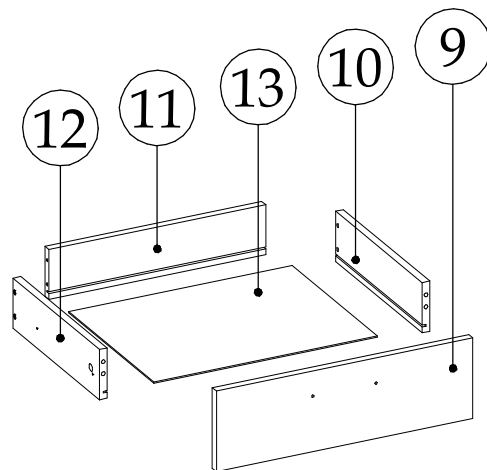

# KENDAL T2

90 min

Element symbol	Measurements				Code	Paket
1	800	560	16	1	1002	1/1
2	379	554	16	1	1003	1/1
3	379	554	16	1	1001	1/1
4	763	519	16	1	1004	1/1
5	260	519	16	1	1005	1/1
6	449	518	16	1	1006	1/1
7	497	130	16	1	1007	1/1
8	260	250	16	1	1013	1/1
9	520	160	16	1	1008	1/1
10	350	100	16	1	1009	1/1
11	439.5	100	16	1	1010	1/1
12	350	100	16	1	1011	1/1
13	453.5	346	3	1		1/1

▶ 1

**7**

▶ 9

max. 3kg