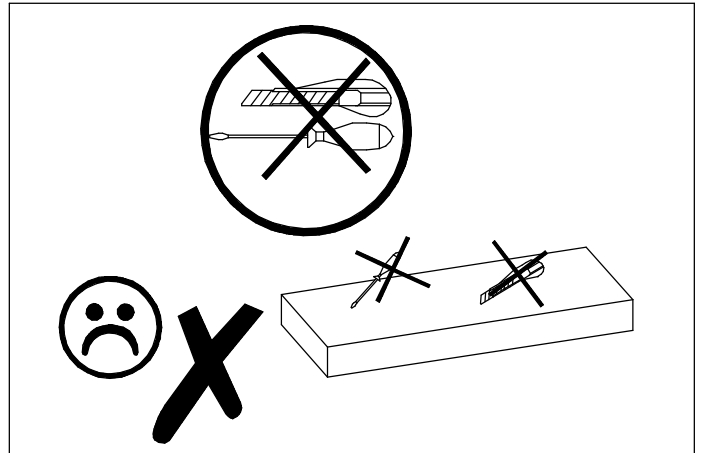

# KENDAL T2

90 min

Element symbol	Measurements				Code	Paket
1	800	560	16	1	1002	1/1
2	379	554	16	1	1003	1/1
3	379	554	16	1	1001	1/1
4	763	519	16	1	1004	1/1
5	260	519	16	1	1005	1/1
6	449	518	16	1	1006	1/1
7	497	130	16	1	1007	1/1
8	260	250	16	1	1013	1/1
9	520	160	16	1	1008	1/1
10	350	100	16	1	1009	1/1
11	439.5	100	16	1	1010	1/1
12	350	100	16	1	1011	1/1
13	453.5	346	3	1		1/1