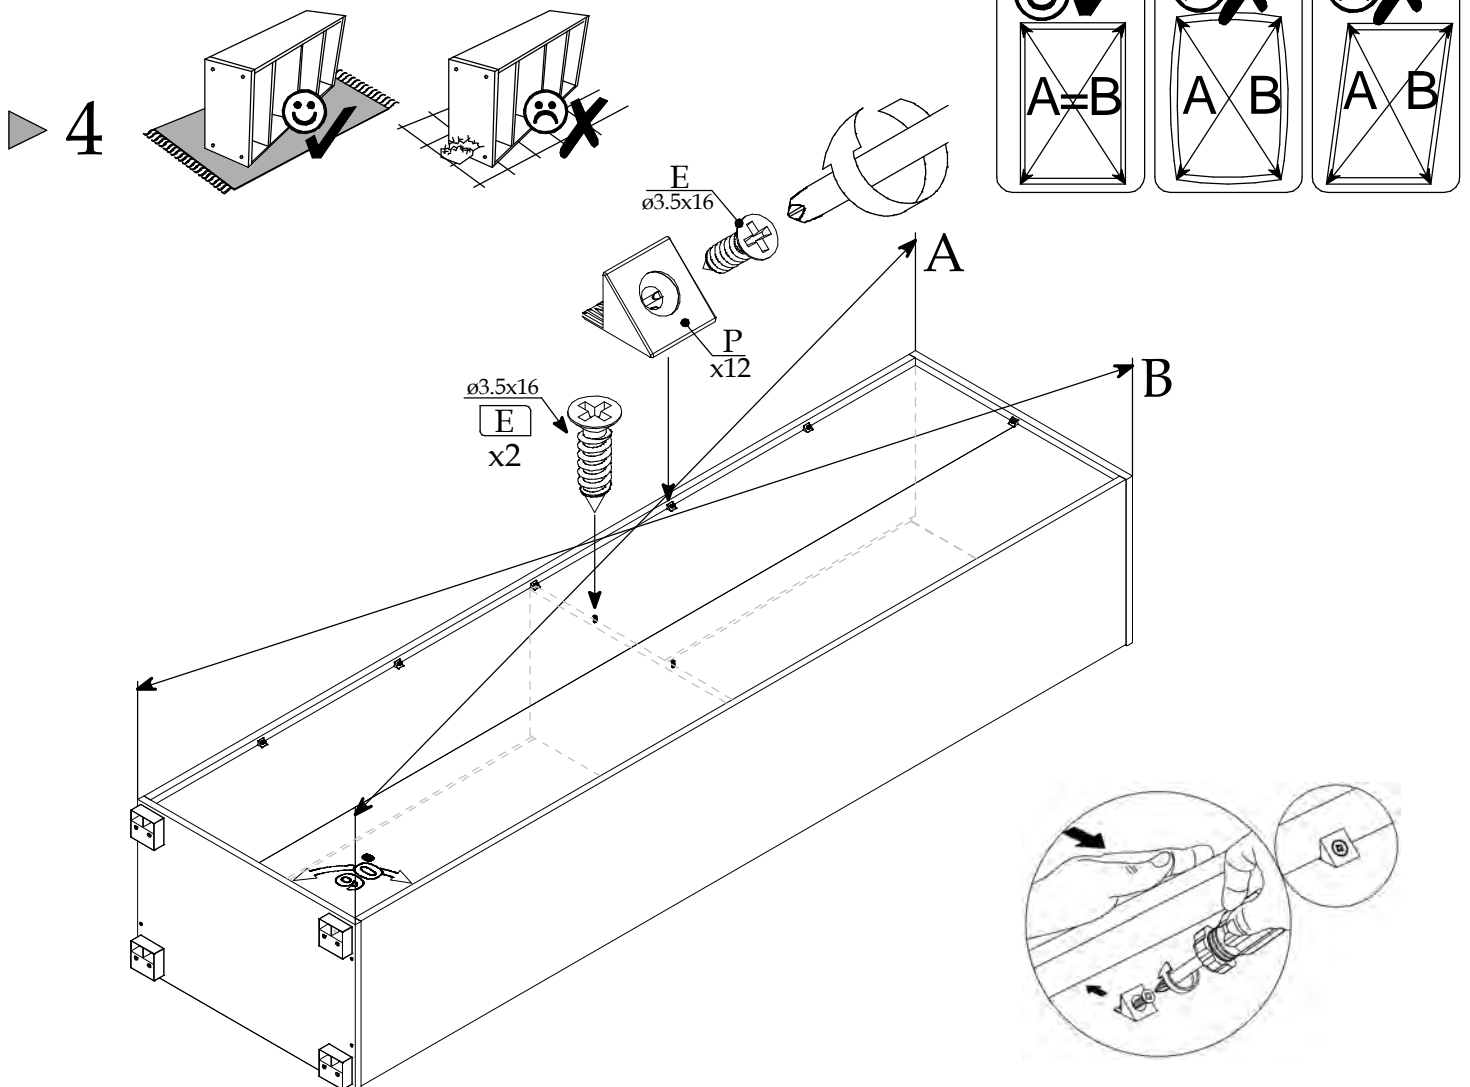

KENDAL V

80 min

Element symbol	Measurements				Code	Paket
1	558	370	16	1	1002	1/2
2	558	370	16	1	1003	1/2
3	1963	367	16	1	1004	1/2
4	1963	367	16	1	1005	1/2
5	524	324	16	1	1031	1/2
6	524	304	16	4		1/2
7	1958	540	16	1	3033	2/2
8	1977	538	3	1		1/2

▶ 7

max. 5kg

8