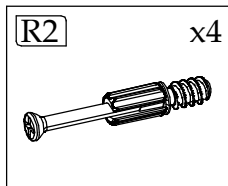

KENDAL V

80 min

Element symbol	Measurements				Code	Paket
1	558	370	16	1	1002	1/2
2	558	370	16	1	1003	1/2
3	1963	367	16	1	1004	1/2
4	1963	367	16	1	1005	1/2
5	524	324	16	1	1031	1/2
6	524	304	16	4		1/2
7	1958	540	16	1	3033	2/2
8	1977	538	3	1		1/2