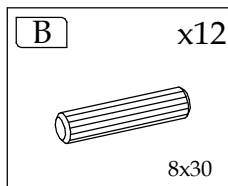

KENDAL V

80 min

Element symbol	Measurements				Code	Paket
1	558	370	16	1	1002	1/2
2	558	370	16	1	1003	1/2
3	1963	367	16	1	1004	1/2
4	1963	367	16	1	1005	1/2
5	524	324	16	1	1031	1/2
6	524	304	16	4		1/2
7	1958	540	16	1	3033	2/2
8	1977	538	3	1		1/2