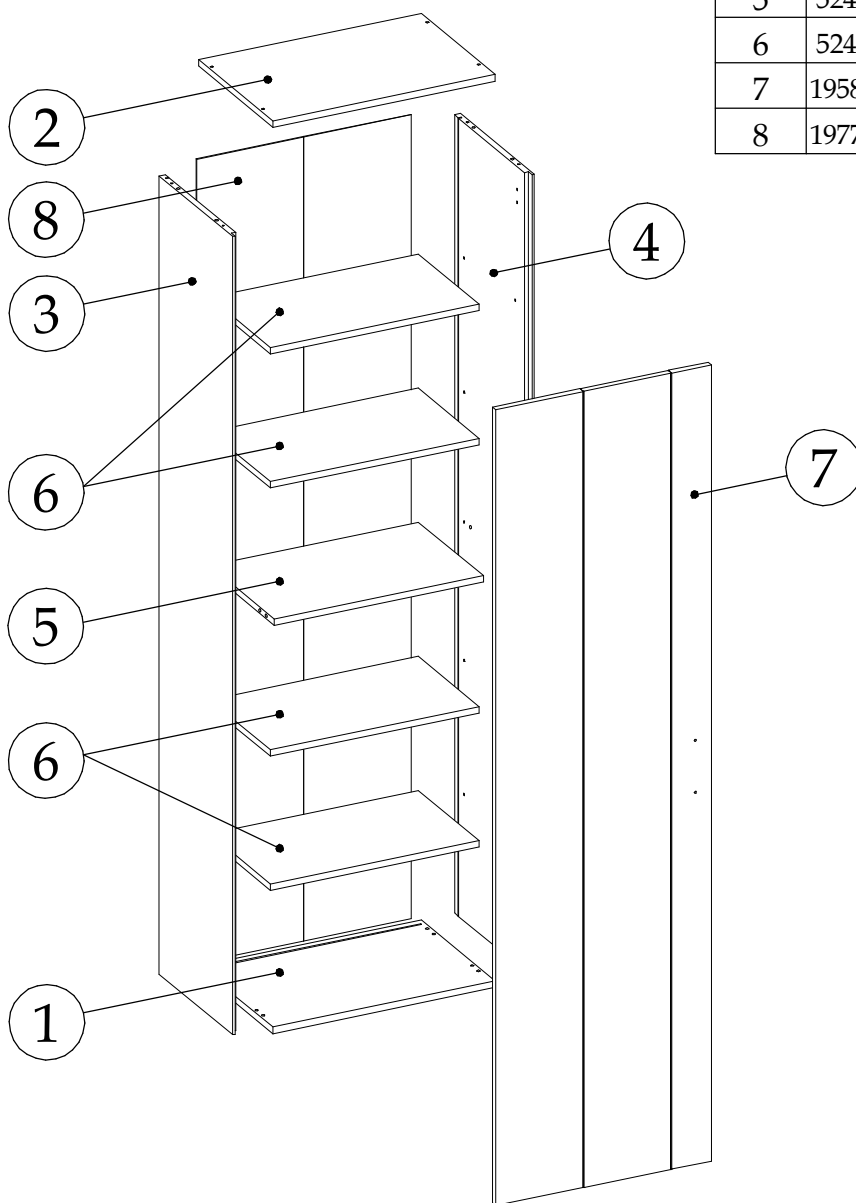

KENDAL V

80 min

Element symbol	Measurements				Code	Paket
1	558	370	16	1	1002	1/2
2	558	370	16	1	1003	1/2
3	1963	367	16	1	1004	1/2
4	1963	367	16	1	1005	1/2
5	524	324	16	1	1031	1/2
6	524	304	16	4		1/2
7	1958	540	16	1	3033	2/2
8	1977	538	3	1		1/2

▶ 7

max. 5kg

8