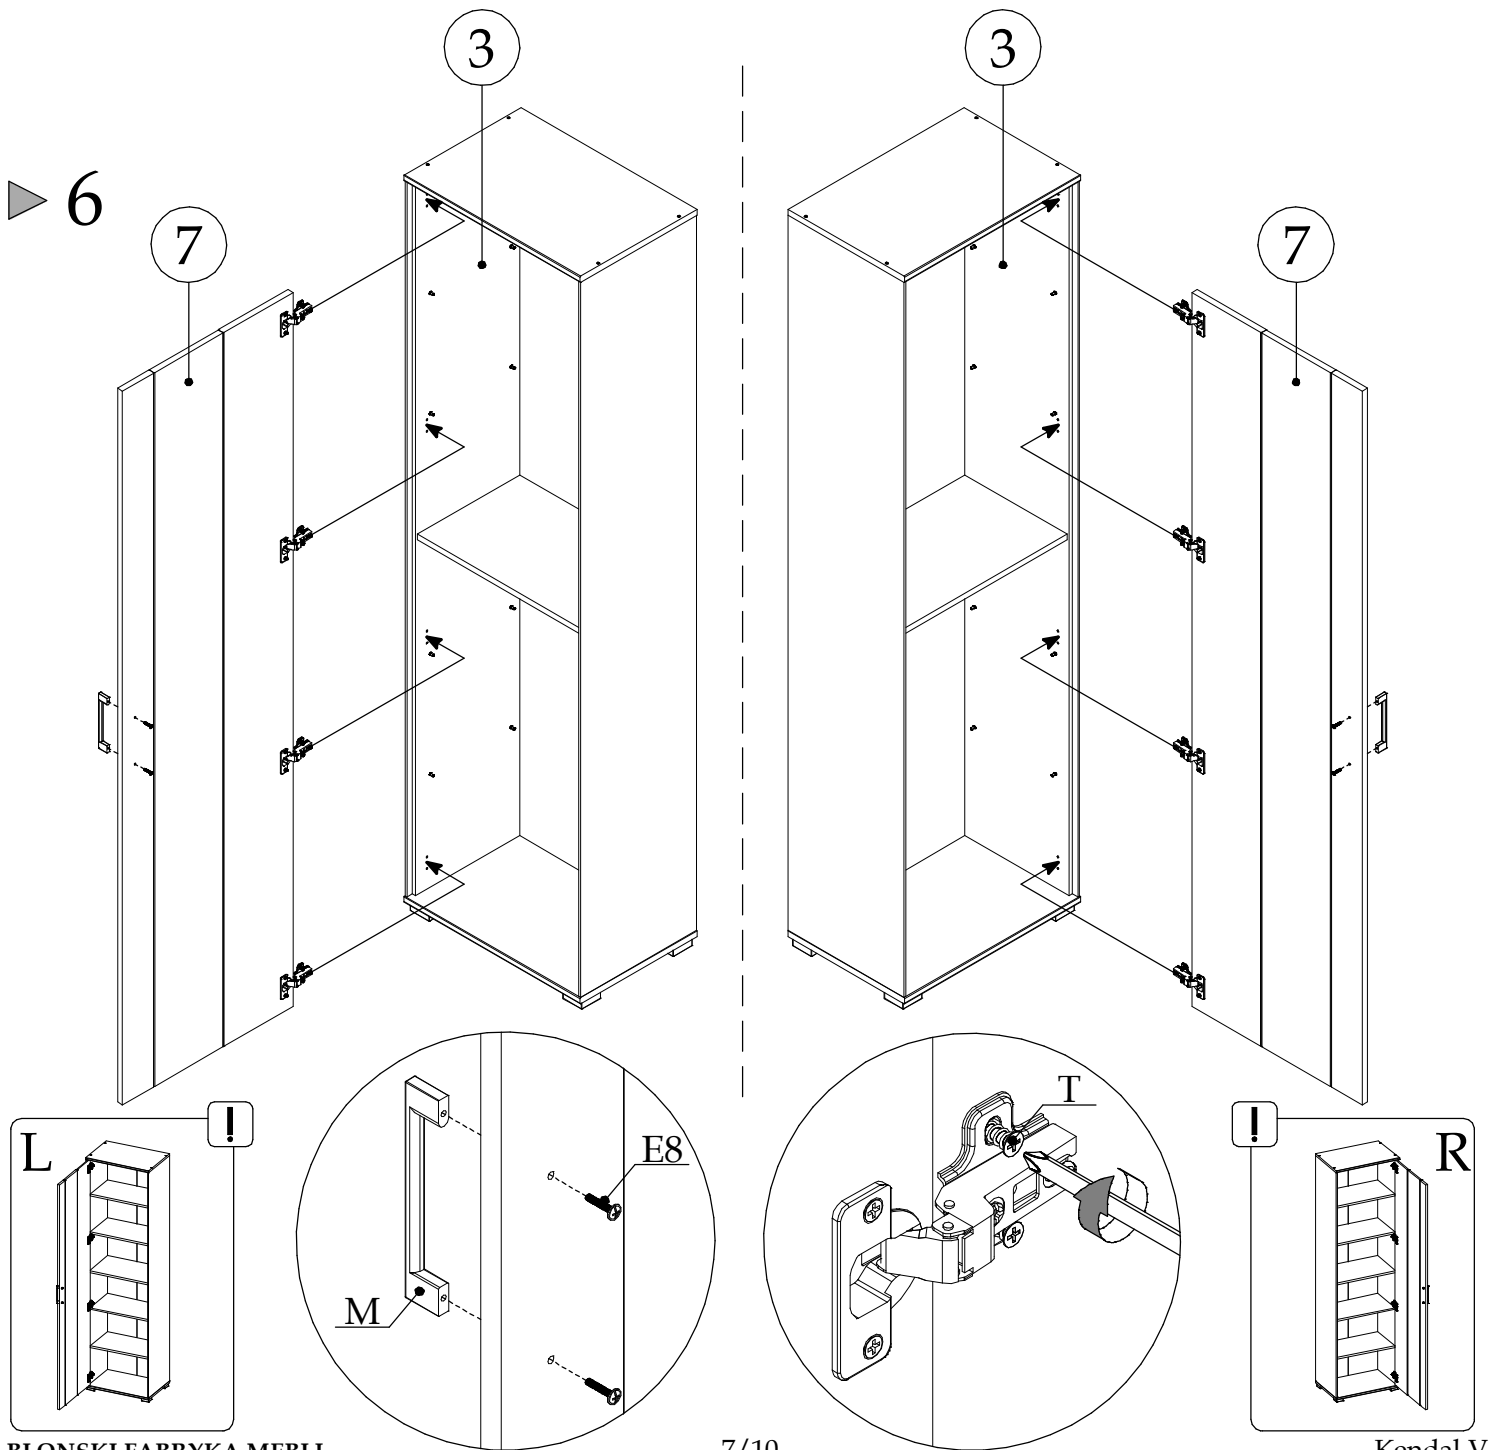

KENDAL V

80 min

Element symbol	Measurements				Code	Paket
1	558	370	16	1	1002	1/2
2	558	370	16	1	1003	1/2
3	1963	367	16	1	1004	1/2
4	1963	367	16	1	1005	1/2
5	524	324	16	1	1031	1/2
6	524	304	16	4		1/2
7	1958	540	16	1	3033	2/2
8	1977	538	3	1		1/2

▶ 7

max. 5kg

8