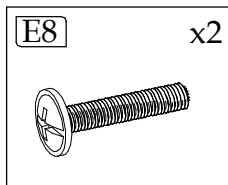

KENDAL V

80 min

Element symbol	Measurements				Code	Paket
1	558	370	16	1	1002	1/2
2	558	370	16	1	1003	1/2
3	1963	367	16	1	1004	1/2
4	1963	367	16	1	1005	1/2
5	524	324	16	1	1031	1/2
6	524	304	16	4		1/2
7	1958	540	16	1	3033	2/2
8	1977	538	3	1		1/2