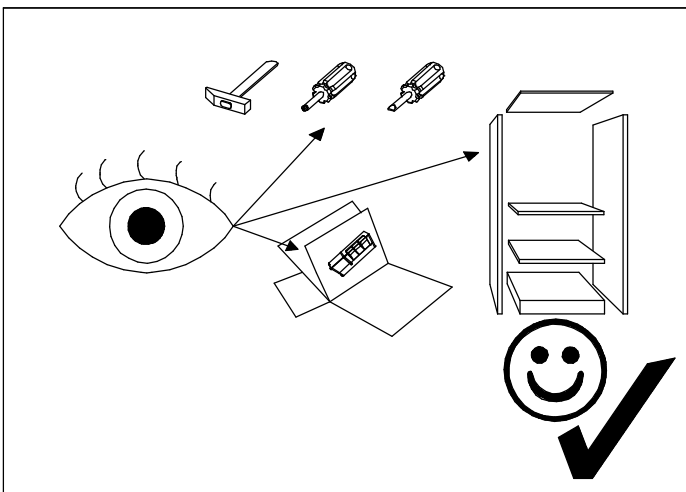

KENDAL V

80 min

Element symbol	Measurements				Code	Paket
1	558	370	16	1	1002	1/2
2	558	370	16	1	1003	1/2
3	1963	367	16	1	1004	1/2
4	1963	367	16	1	1005	1/2
5	524	324	16	1	1031	1/2
6	524	304	16	4		1/2
7	1958	540	16	1	3033	2/2
8	1977	538	3	1		1/2

▶ 7

max. 5kg

8