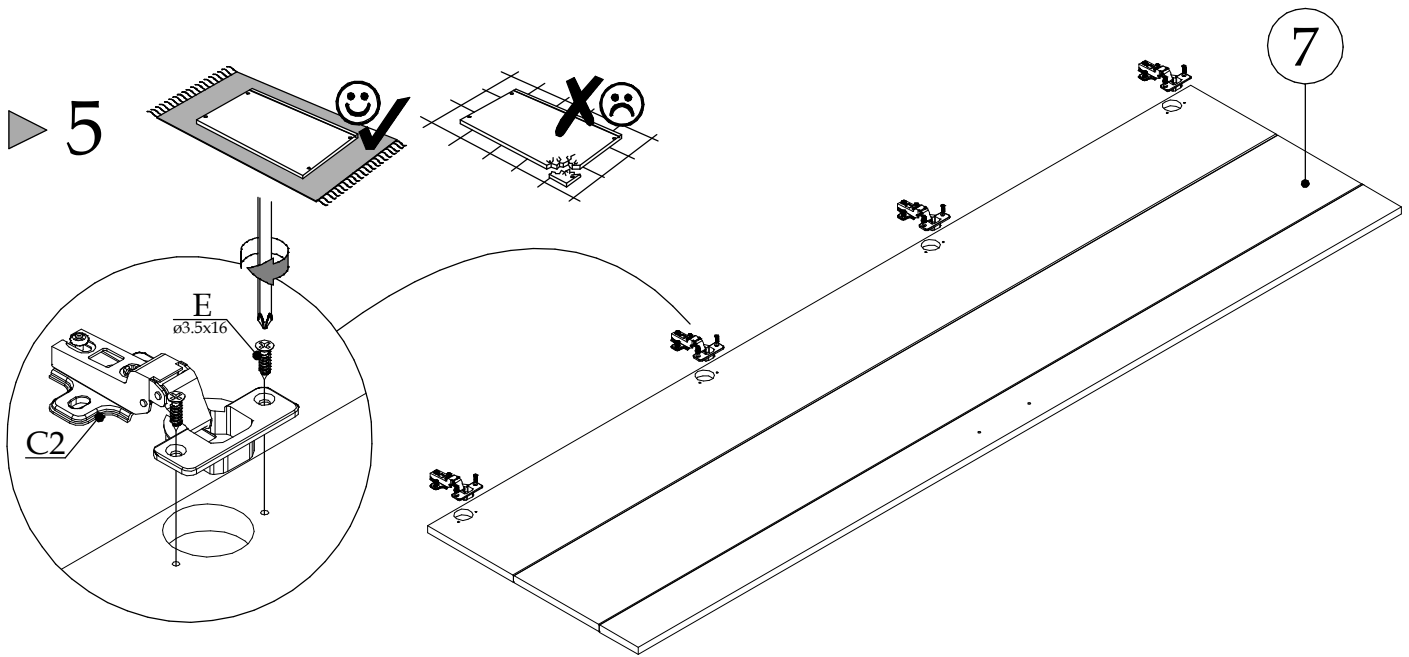

KENDAL V

80 min

Element symbol	Measurements				Code	Paket
1	558	370	16	1	1002	1/2
2	558	370	16	1	1003	1/2
3	1963	367	16	1	1004	1/2
4	1963	367	16	1	1005	1/2
5	524	324	16	1	1031	1/2
6	524	304	16	4		1/2
7	1958	540	16	1	3033	2/2
8	1977	538	3	1		1/2

▶ 7

max. 5kg

8