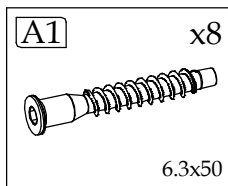

KENDAL V

80 min

Element symbol	Measurements				Code	Paket
1	558	370	16	1	1002	1/2
2	558	370	16	1	1003	1/2
3	1963	367	16	1	1004	1/2
4	1963	367	16	1	1005	1/2
5	524	324	16	1	1031	1/2
6	524	304	16	4		1/2
7	1958	540	16	1	3033	2/2
8	1977	538	3	1		1/2

▶ 7

max. 5kg

8