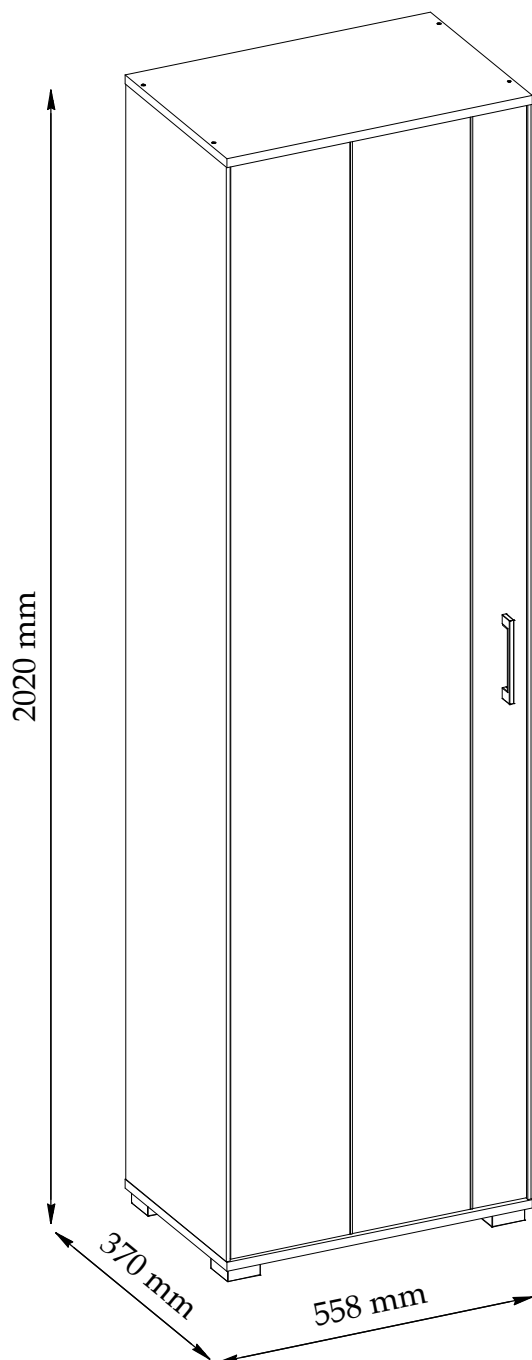

KENDAL V

80 min

Element symbol	Measurements				Code	Paket
1	558	370	16	1	1002	1/2
2	558	370	16	1	1003	1/2
3	1963	367	16	1	1004	1/2
4	1963	367	16	1	1005	1/2
5	524	324	16	1	1031	1/2
6	524	304	16	4		1/2
7	1958	540	16	1	3033	2/2
8	1977	538	3	1		1/2

▶ 7

max. 5kg

8