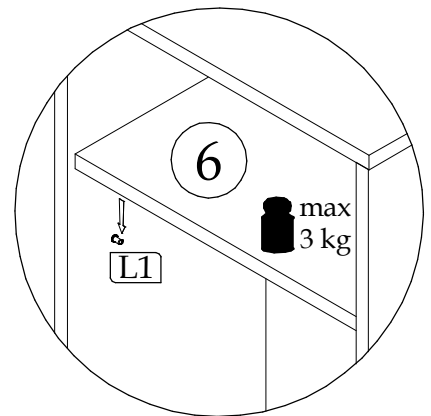

KENDAL V

80 min

Element symbol	Measurements				Code	Paket
1	558	370	16	1	1002	1/2
2	558	370	16	1	1003	1/2
3	1963	367	16	1	1004	1/2
4	1963	367	16	1	1005	1/2
5	524	324	16	1	1031	1/2
6	524	304	16	4		1/2
7	1958	540	16	1	3033	2/2
8	1977	538	3	1		1/2

▶ 7

max. 5kg

8