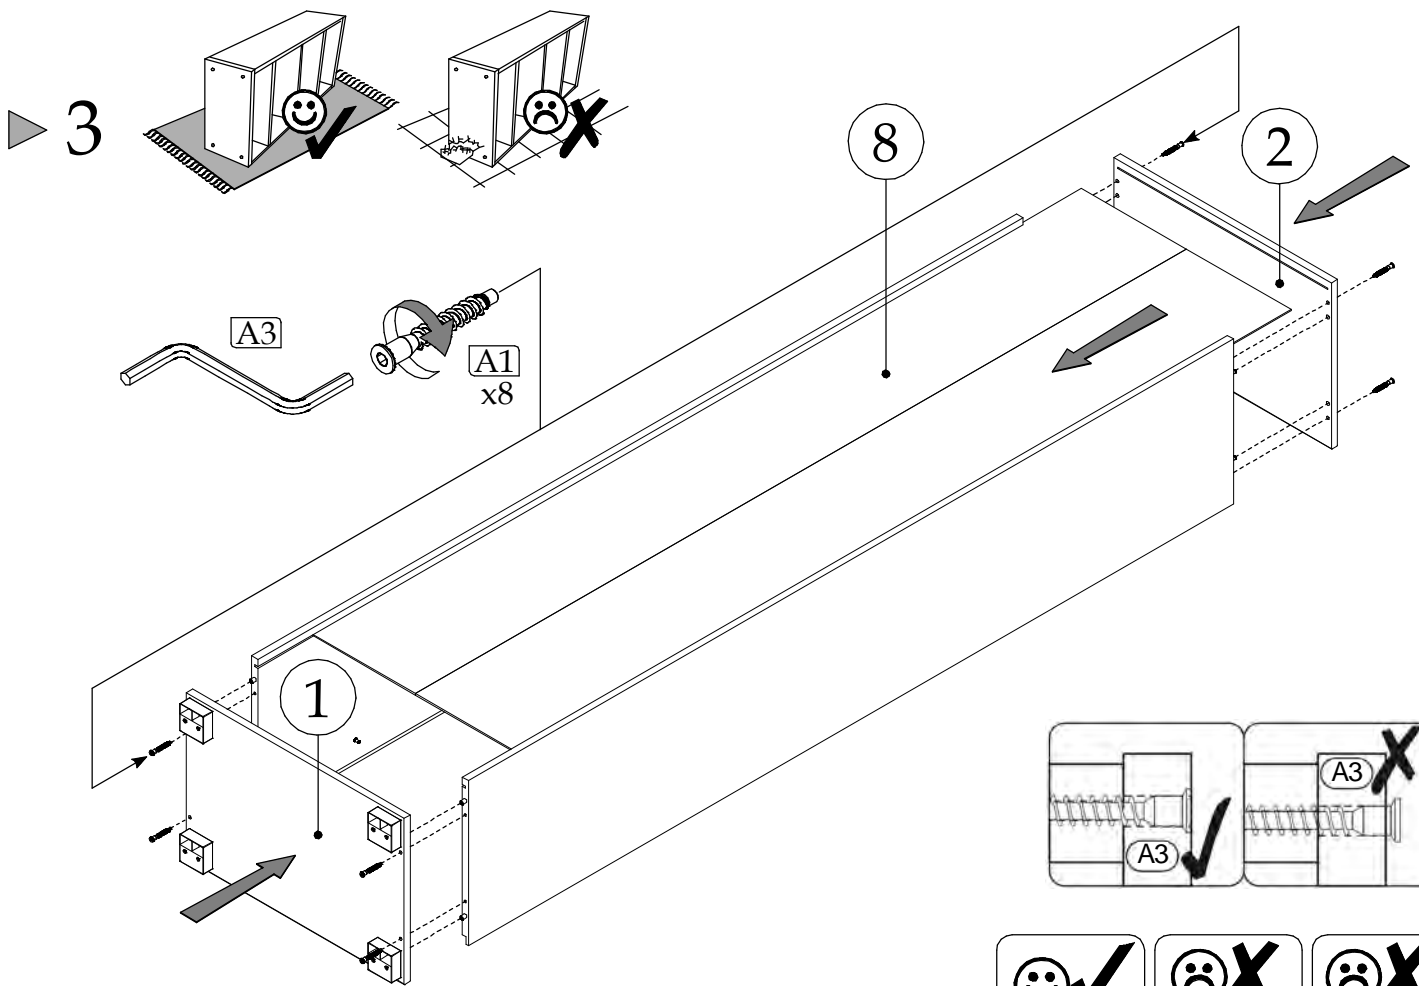

KENDAL V

80 min

Element symbol	Measurements				Code	Paket
1	558	370	16	1	1002	1/2
2	558	370	16	1	1003	1/2
3	1963	367	16	1	1004	1/2
4	1963	367	16	1	1005	1/2
5	524	324	16	1	1031	1/2
6	524	304	16	4		1/2
7	1958	540	16	1	3033	2/2
8	1977	538	3	1		1/2

▶ 7

max. 5kg

8