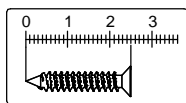

KENDAL V

80 min

Element symbol	Measurements				Code	Paket
1	558	370	16	1	1002	1/2
2	558	370	16	1	1003	1/2
3	1963	367	16	1	1004	1/2
4	1963	367	16	1	1005	1/2
5	524	324	16	1	1031	1/2
6	524	304	16	4		1/2
7	1958	540	16	1	3033	2/2
8	1977	538	3	1		1/2