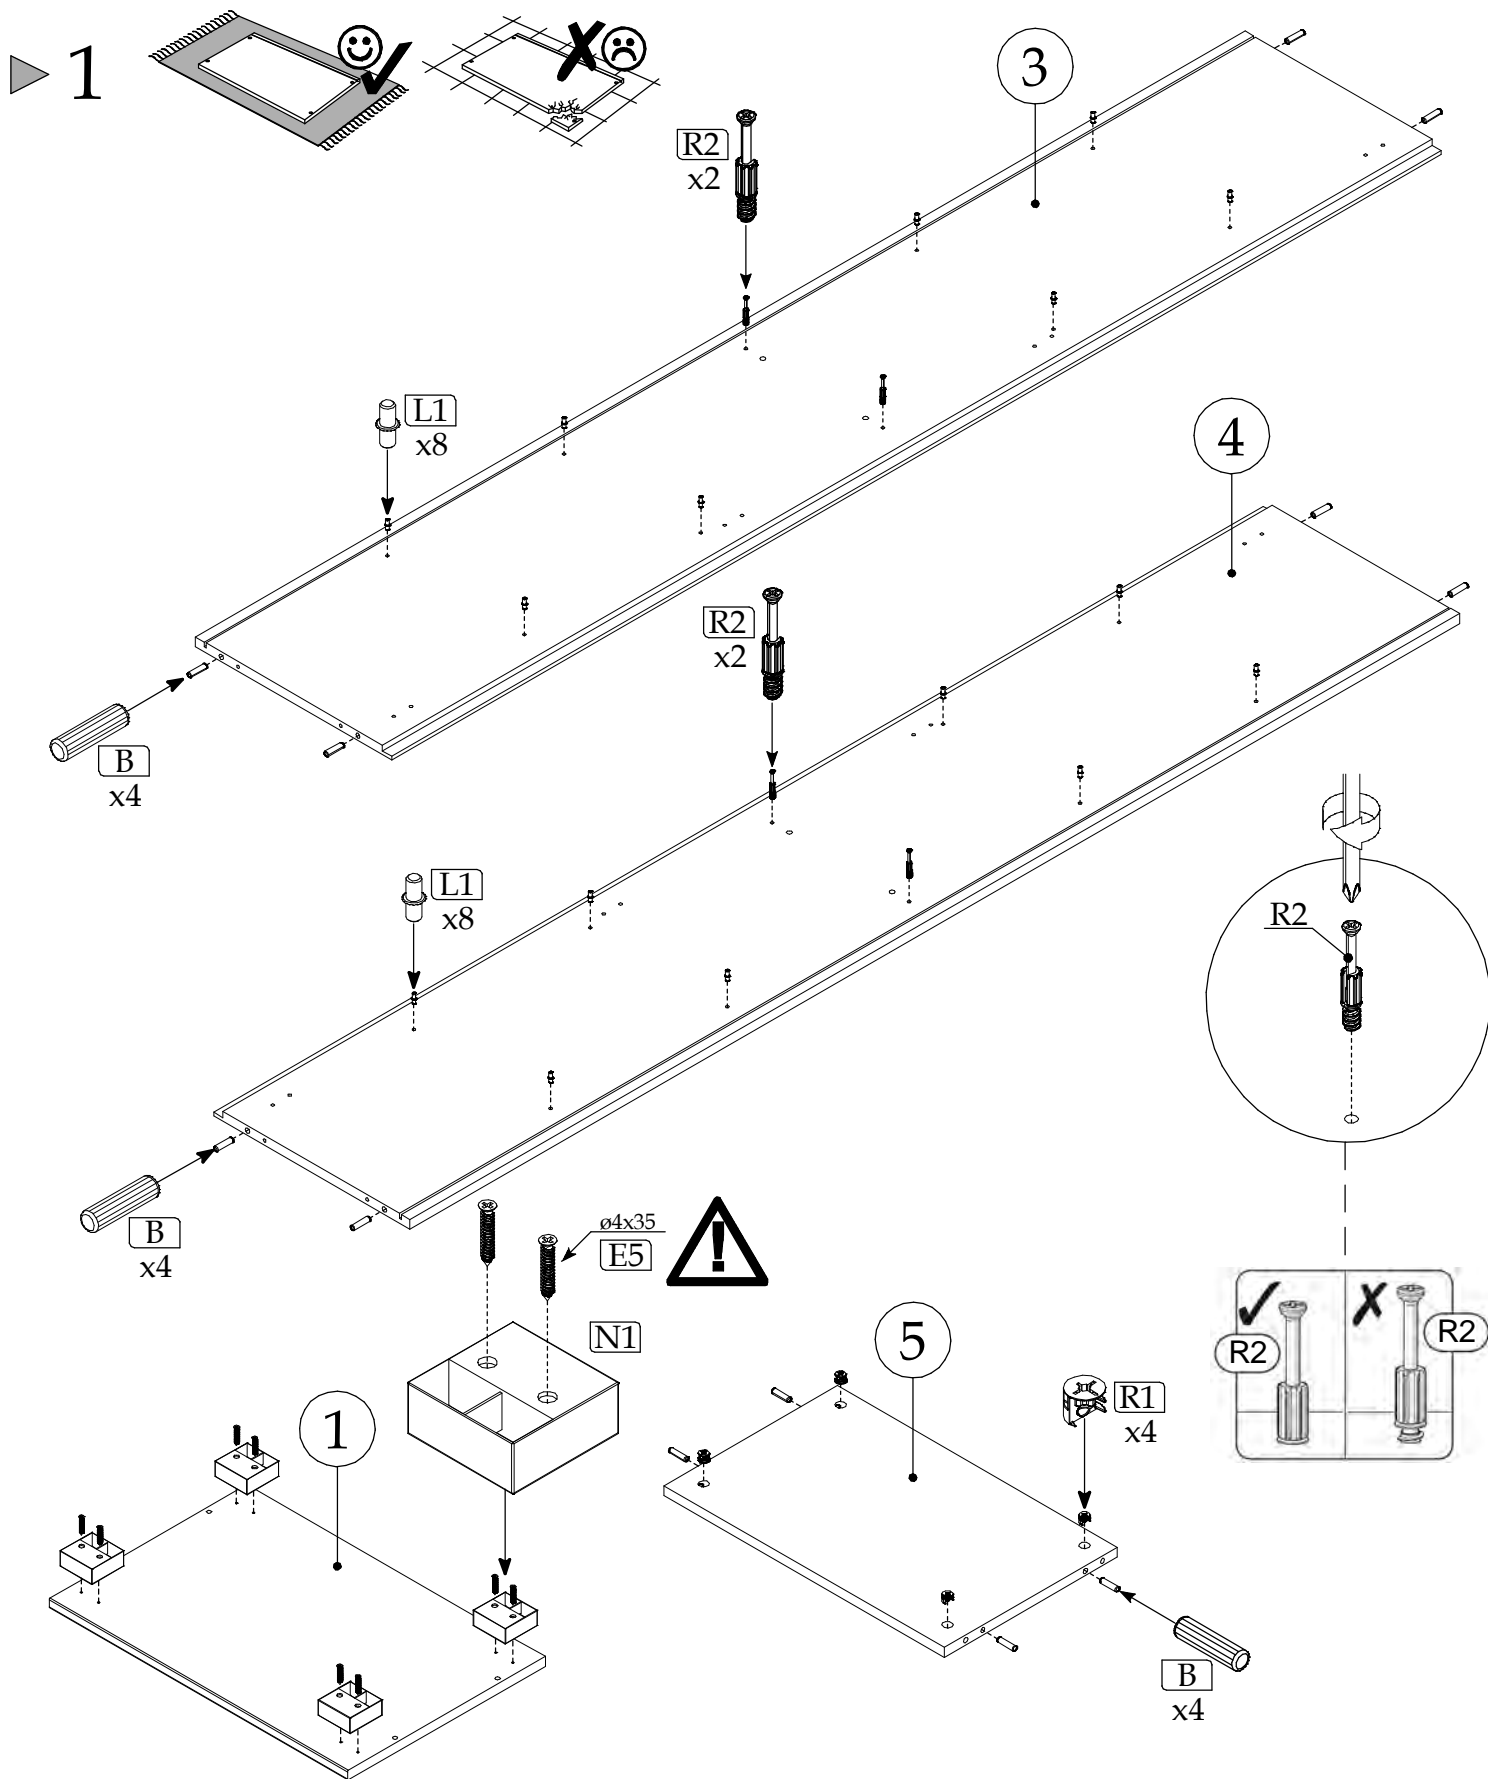

KENDAL V

80 min

Element symbol	Measurements				Code	Paket
1	558	370	16	1	1002	1/2
2	558	370	16	1	1003	1/2
3	1963	367	16	1	1004	1/2
4	1963	367	16	1	1005	1/2
5	524	324	16	1	1031	1/2
6	524	304	16	4		1/2
7	1958	540	16	1	3033	2/2
8	1977	538	3	1		1/2

▶ 7

max. 5kg

8