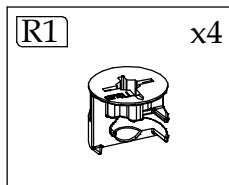

KENDAL V

80 min

Element symbol	Measurements				Code	Paket
1	558	370	16	1	1002	1/2
2	558	370	16	1	1003	1/2
3	1963	367	16	1	1004	1/2
4	1963	367	16	1	1005	1/2
5	524	324	16	1	1031	1/2
6	524	304	16	4		1/2
7	1958	540	16	1	3033	2/2
8	1977	538	3	1		1/2

▶ 7

max. 5kg

8