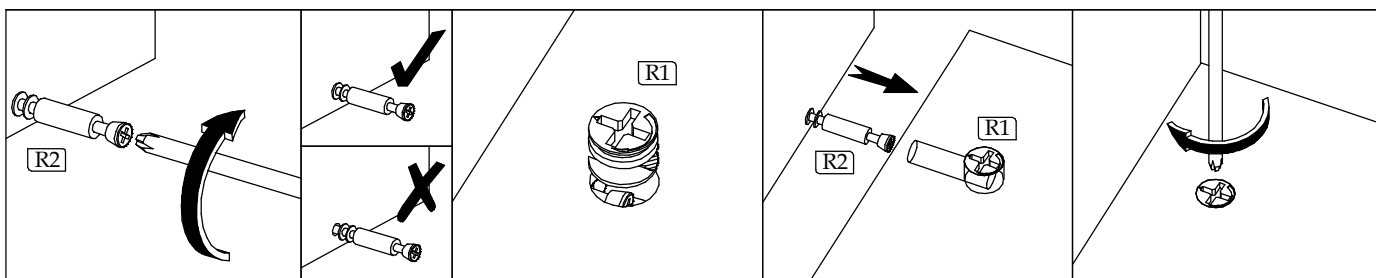

KENDAL V

80 min

Element symbol	Measurements				Code	Paket
1	558	370	16	1	1002	1/2
2	558	370	16	1	1003	1/2
3	1963	367	16	1	1004	1/2
4	1963	367	16	1	1005	1/2
5	524	324	16	1	1031	1/2
6	524	304	16	4		1/2
7	1958	540	16	1	3033	2/2
8	1977	538	3	1		1/2