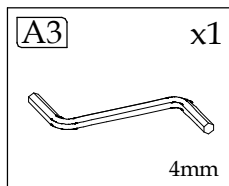

KENDAL V

80 min

Element symbol	Measurements				Code	Paket
1	558	370	16	1	1002	1/2
2	558	370	16	1	1003	1/2
3	1963	367	16	1	1004	1/2
4	1963	367	16	1	1005	1/2
5	524	324	16	1	1031	1/2
6	524	304	16	4		1/2
7	1958	540	16	1	3033	2/2
8	1977	538	3	1		1/2

▶ 7

max. 5kg

8