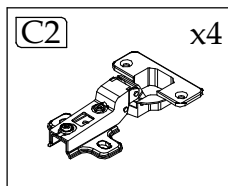

KENDAL V

80 min

Element symbol	Measurements				Code	Paket
1	558	370	16	1	1002	1/2
2	558	370	16	1	1003	1/2
3	1963	367	16	1	1004	1/2
4	1963	367	16	1	1005	1/2
5	524	324	16	1	1031	1/2
6	524	304	16	4		1/2
7	1958	540	16	1	3033	2/2
8	1977	538	3	1		1/2