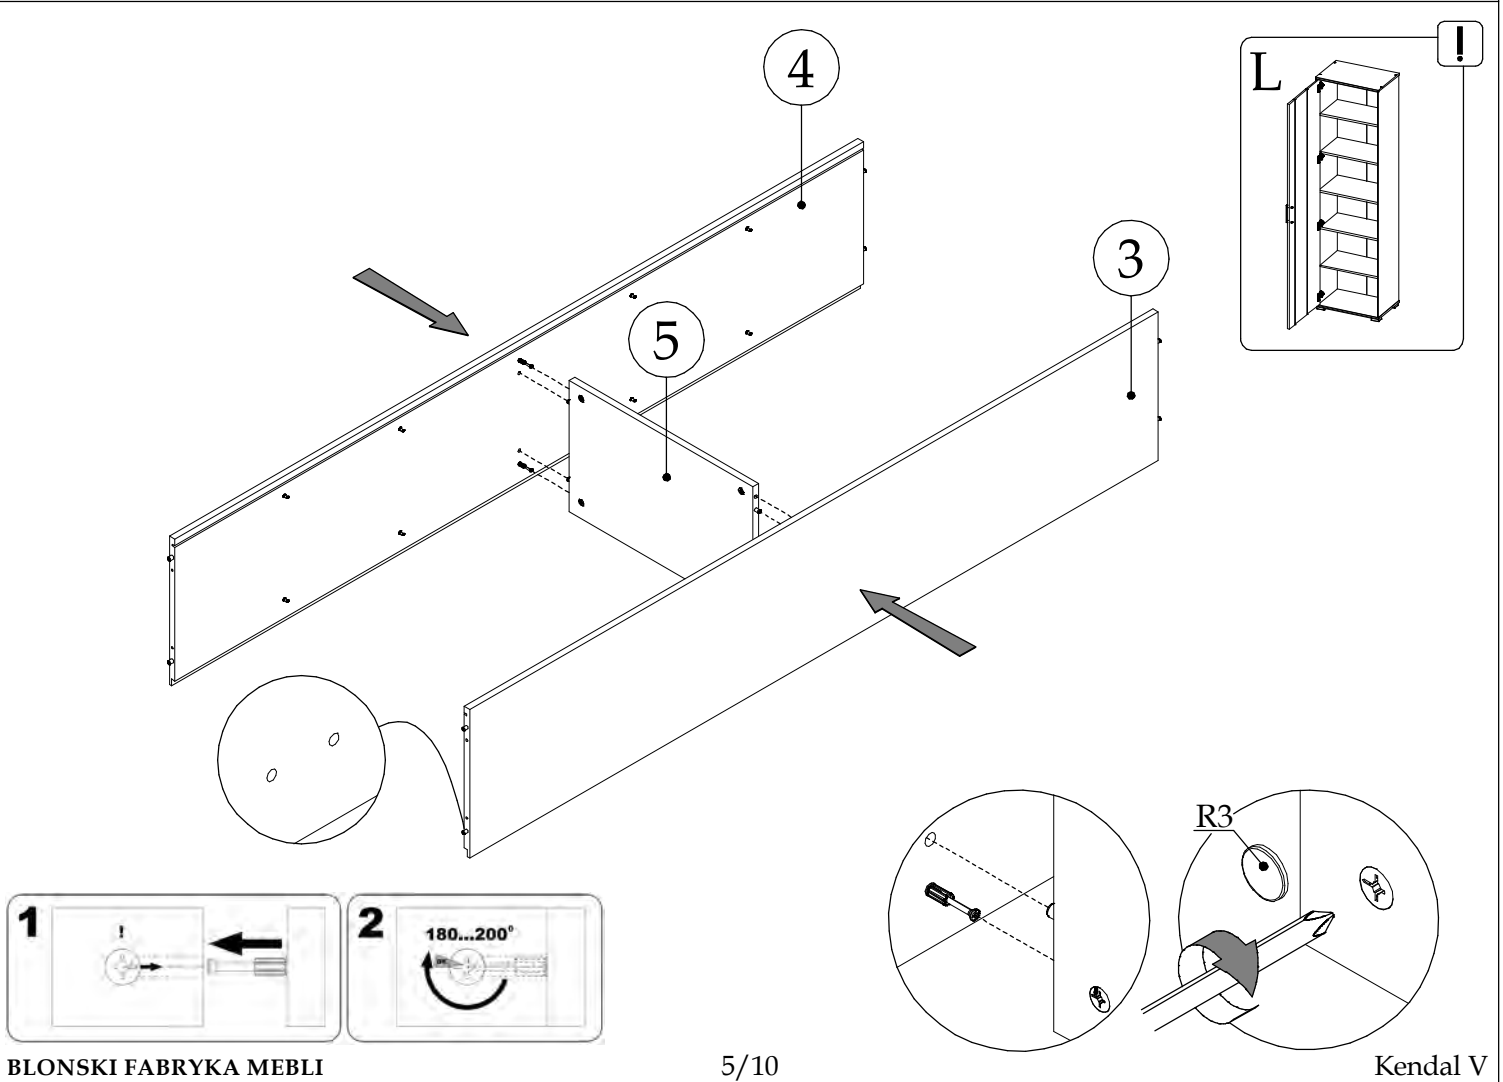

KENDAL V

80 min

Element symbol	Measurements				Code	Paket
1	558	370	16	1	1002	1/2
2	558	370	16	1	1003	1/2
3	1963	367	16	1	1004	1/2
4	1963	367	16	1	1005	1/2
5	524	324	16	1	1031	1/2
6	524	304	16	4		1/2
7	1958	540	16	1	3033	2/2
8	1977	538	3	1		1/2

▶ 7

max. 5kg

8