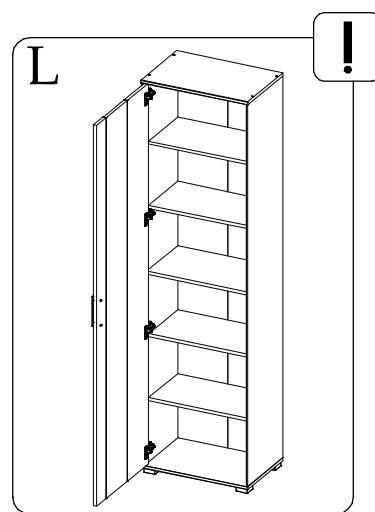

KENDAL V

80 min

Element symbol	Measurements				Code	Paket
1	558	370	16	1	1002	1/2
2	558	370	16	1	1003	1/2
3	1963	367	16	1	1004	1/2
4	1963	367	16	1	1005	1/2
5	524	324	16	1	1031	1/2
6	524	304	16	4		1/2
7	1958	540	16	1	3033	2/2
8	1977	538	3	1		1/2

▶ 7

max. 5kg

8