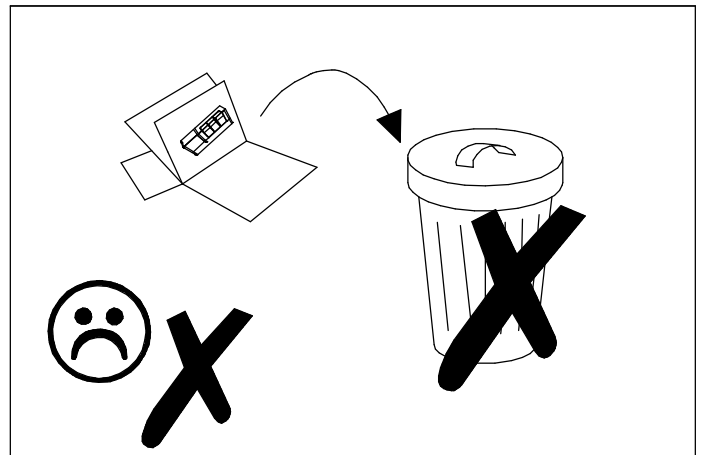

KENDAL V

80 min

Element symbol	Measurements				Code	Paket
1	558	370	16	1	1002	1/2
2	558	370	16	1	1003	1/2
3	1963	367	16	1	1004	1/2
4	1963	367	16	1	1005	1/2
5	524	324	16	1	1031	1/2
6	524	304	16	4		1/2
7	1958	540	16	1	3033	2/2
8	1977	538	3	1		1/2