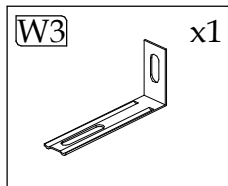

KENDAL V

80 min

Element symbol	Measurements				Code	Paket
1	558	370	16	1	1002	1/2
2	558	370	16	1	1003	1/2
3	1963	367	16	1	1004	1/2
4	1963	367	16	1	1005	1/2
5	524	324	16	1	1031	1/2
6	524	304	16	4		1/2
7	1958	540	16	1	3033	2/2
8	1977	538	3	1		1/2