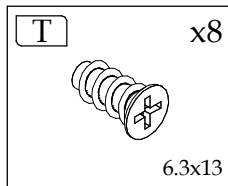

KENDAL V

80 min

Element symbol	Measurements				Code	Paket
1	558	370	16	1	1002	1/2
2	558	370	16	1	1003	1/2
3	1963	367	16	1	1004	1/2
4	1963	367	16	1	1005	1/2
5	524	324	16	1	1031	1/2
6	524	304	16	4		1/2
7	1958	540	16	1	3033	2/2
8	1977	538	3	1		1/2