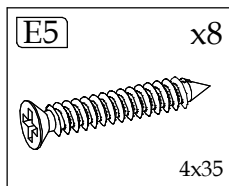

KENDAL V

80 min

Element symbol	Measurements				Code	Paket
1	558	370	16	1	1002	1/2
2	558	370	16	1	1003	1/2
3	1963	367	16	1	1004	1/2
4	1963	367	16	1	1005	1/2
5	524	324	16	1	1031	1/2
6	524	304	16	4		1/2
7	1958	540	16	1	3033	2/2
8	1977	538	3	1		1/2

▶ 7

max. 5kg

8