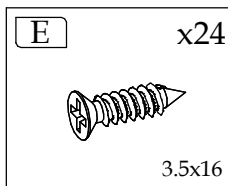

KENDAL V

80 min

Element symbol	Measurements				Code	Paket
1	558	370	16	1	1002	1/2
2	558	370	16	1	1003	1/2
3	1963	367	16	1	1004	1/2
4	1963	367	16	1	1005	1/2
5	524	324	16	1	1031	1/2
6	524	304	16	4		1/2
7	1958	540	16	1	3033	2/2
8	1977	538	3	1		1/2