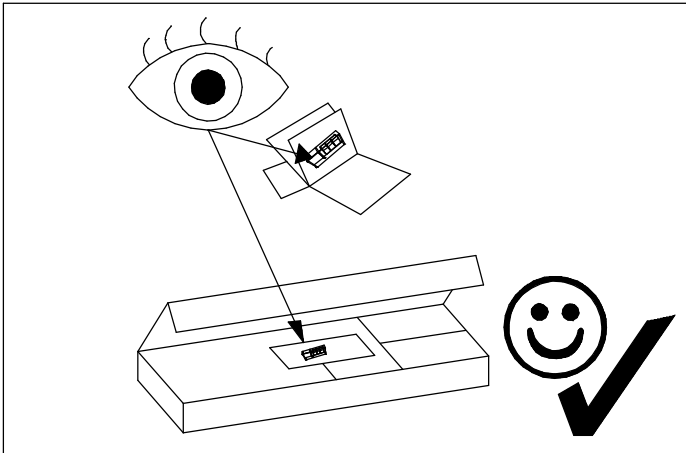

KENDAL V

80 min

Element symbol	Measurements				Code	Paket
1	558	370	16	1	1002	1/2
2	558	370	16	1	1003	1/2
3	1963	367	16	1	1004	1/2
4	1963	367	16	1	1005	1/2
5	524	324	16	1	1031	1/2
6	524	304	16	4		1/2
7	1958	540	16	1	3033	2/2
8	1977	538	3	1		1/2