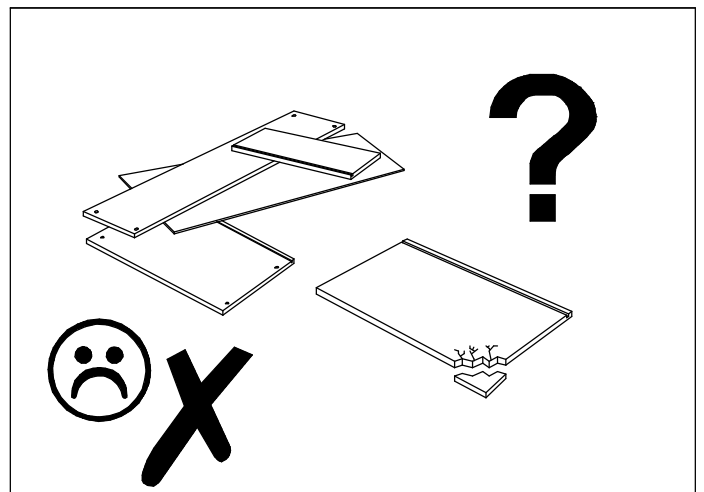

KENDAL V

80 min

Element symbol	Measurements				Code	Paket
1	558	370	16	1	1002	1/2
2	558	370	16	1	1003	1/2
3	1963	367	16	1	1004	1/2
4	1963	367	16	1	1005	1/2
5	524	324	16	1	1031	1/2
6	524	304	16	4		1/2
7	1958	540	16	1	3033	2/2
8	1977	538	3	1		1/2