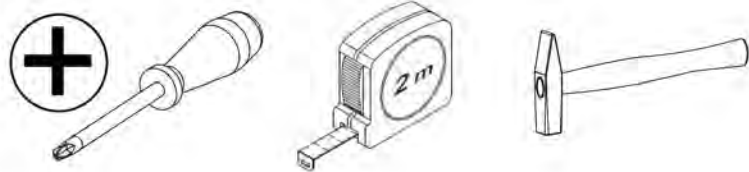

KENDAL V

80 min

Element symbol	Measurements				Code	Paket
1	558	370	16	1	1002	1/2
2	558	370	16	1	1003	1/2
3	1963	367	16	1	1004	1/2
4	1963	367	16	1	1005	1/2
5	524	324	16	1	1031	1/2
6	524	304	16	4		1/2
7	1958	540	16	1	3033	2/2
8	1977	538	3	1		1/2