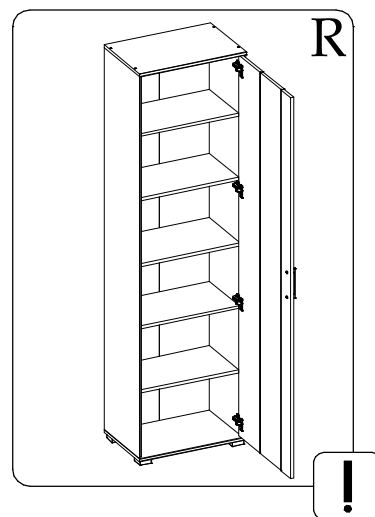

KENDAL V

80 min

Element symbol	Measurements				Code	Paket
1	558	370	16	1	1002	1/2
2	558	370	16	1	1003	1/2
3	1963	367	16	1	1004	1/2
4	1963	367	16	1	1005	1/2
5	524	324	16	1	1031	1/2
6	524	304	16	4		1/2
7	1958	540	16	1	3033	2/2
8	1977	538	3	1		1/2

▶ 7

max. 5kg

8