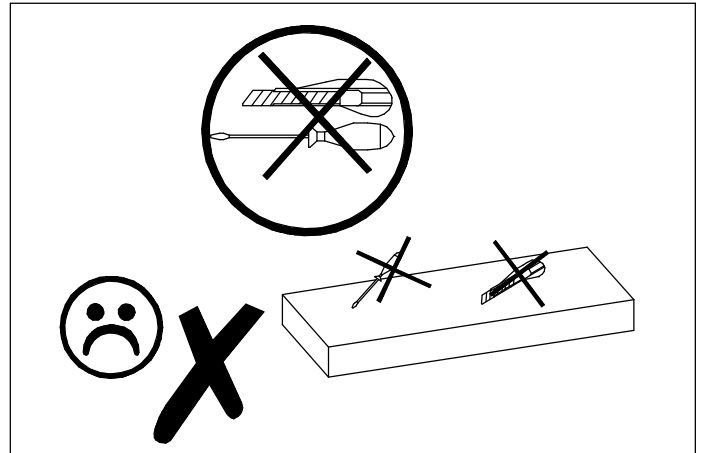

KENDAL V

80 min

Element symbol	Measurements				Code	Paket
1	558	370	16	1	1002	1/2
2	558	370	16	1	1003	1/2
3	1963	367	16	1	1004	1/2
4	1963	367	16	1	1005	1/2
5	524	324	16	1	1031	1/2
6	524	304	16	4		1/2
7	1958	540	16	1	3033	2/2
8	1977	538	3	1		1/2