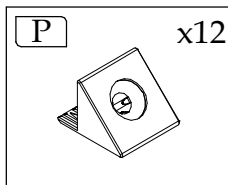

KENDAL V

80 min

Element symbol	Measurements				Code	Paket
1	558	370	16	1	1002	1/2
2	558	370	16	1	1003	1/2
3	1963	367	16	1	1004	1/2
4	1963	367	16	1	1005	1/2
5	524	324	16	1	1031	1/2
6	524	304	16	4		1/2
7	1958	540	16	1	3033	2/2
8	1977	538	3	1		1/2