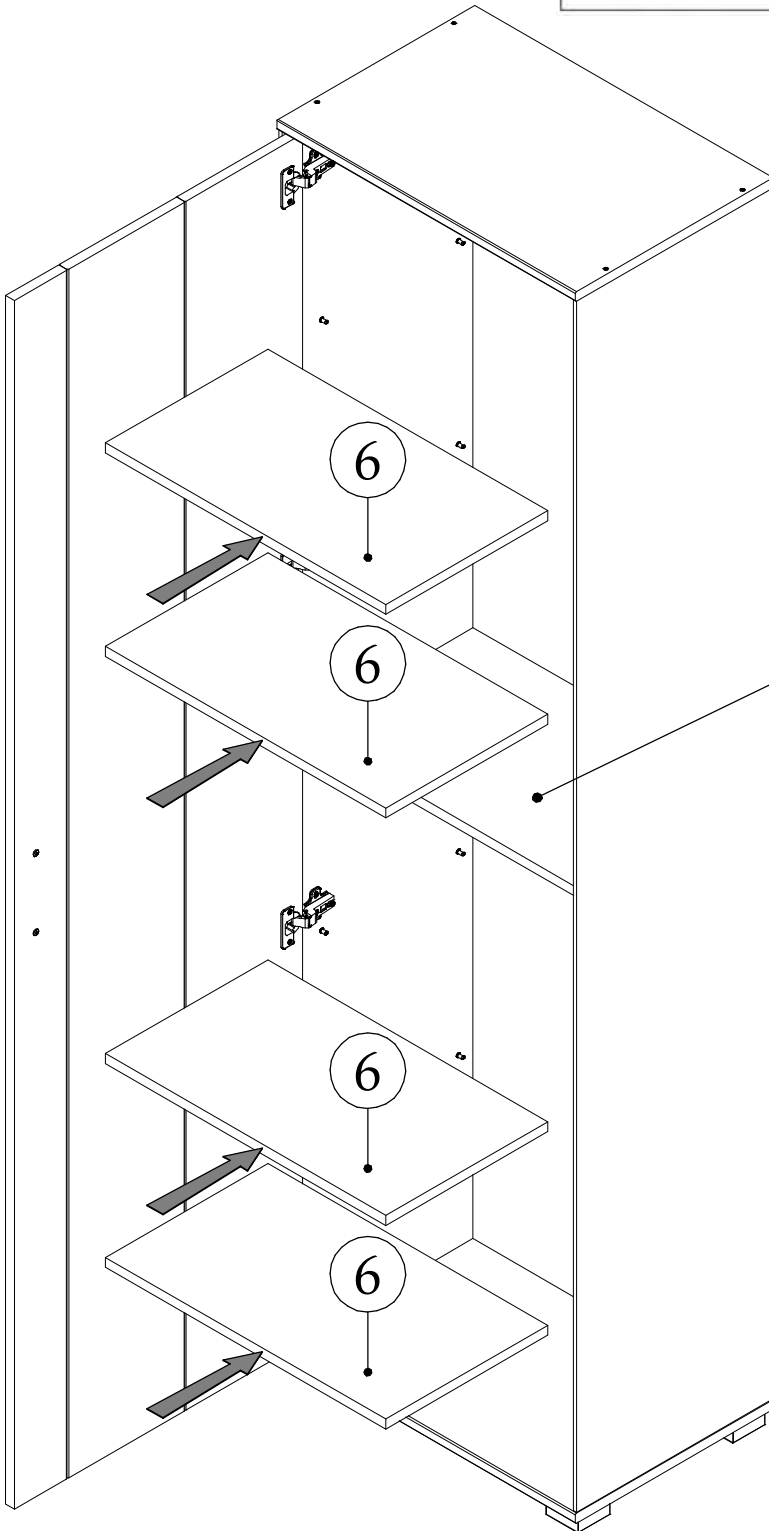

KENDAL V

80 min

Element symbol	Measurements				Code	Paket
1	558	370	16	1	1002	1/2
2	558	370	16	1	1003	1/2
3	1963	367	16	1	1004	1/2
4	1963	367	16	1	1005	1/2
5	524	324	16	1	1031	1/2
6	524	304	16	4		1/2
7	1958	540	16	1	3033	2/2
8	1977	538	3	1		1/2

▶ 7

max. 5kg

8