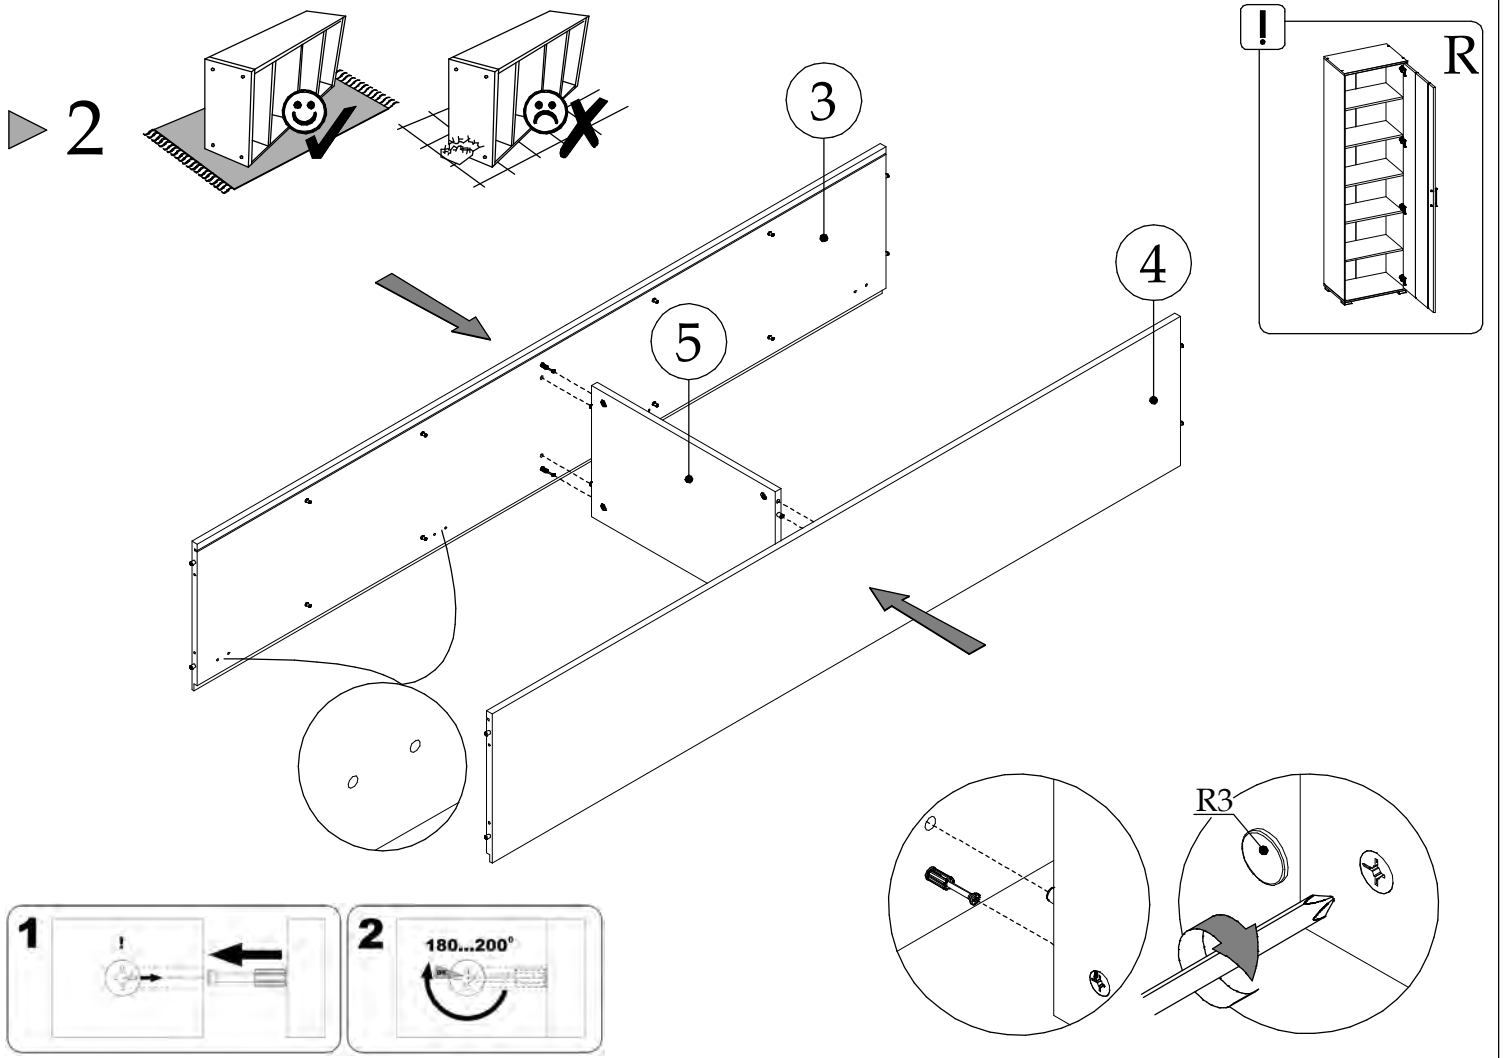

KENDAL V

80 min

Element symbol	Measurements				Code	Paket
1	558	370	16	1	1002	1/2
2	558	370	16	1	1003	1/2
3	1963	367	16	1	1004	1/2
4	1963	367	16	1	1005	1/2
5	524	324	16	1	1031	1/2
6	524	304	16	4		1/2
7	1958	540	16	1	3033	2/2
8	1977	538	3	1		1/2

▶ 7

max. 5kg

8