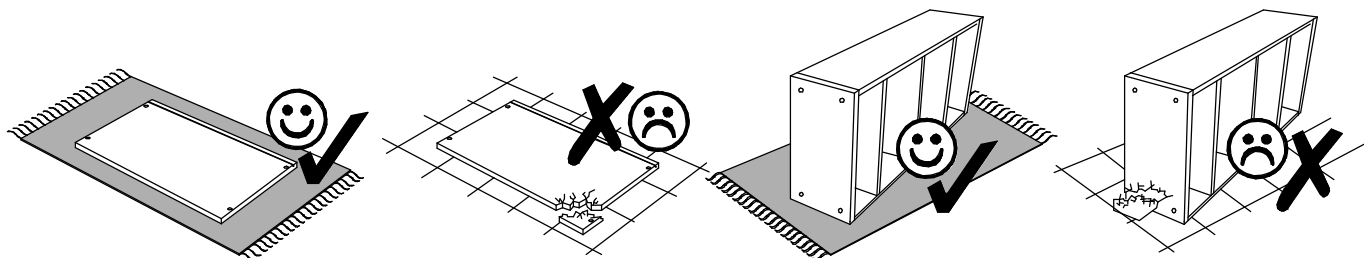

KENDAL V

80 min

Element symbol	Measurements				Code	Paket
1	558	370	16	1	1002	1/2
2	558	370	16	1	1003	1/2
3	1963	367	16	1	1004	1/2
4	1963	367	16	1	1005	1/2
5	524	324	16	1	1031	1/2
6	524	304	16	4		1/2
7	1958	540	16	1	3033	2/2
8	1977	538	3	1		1/2