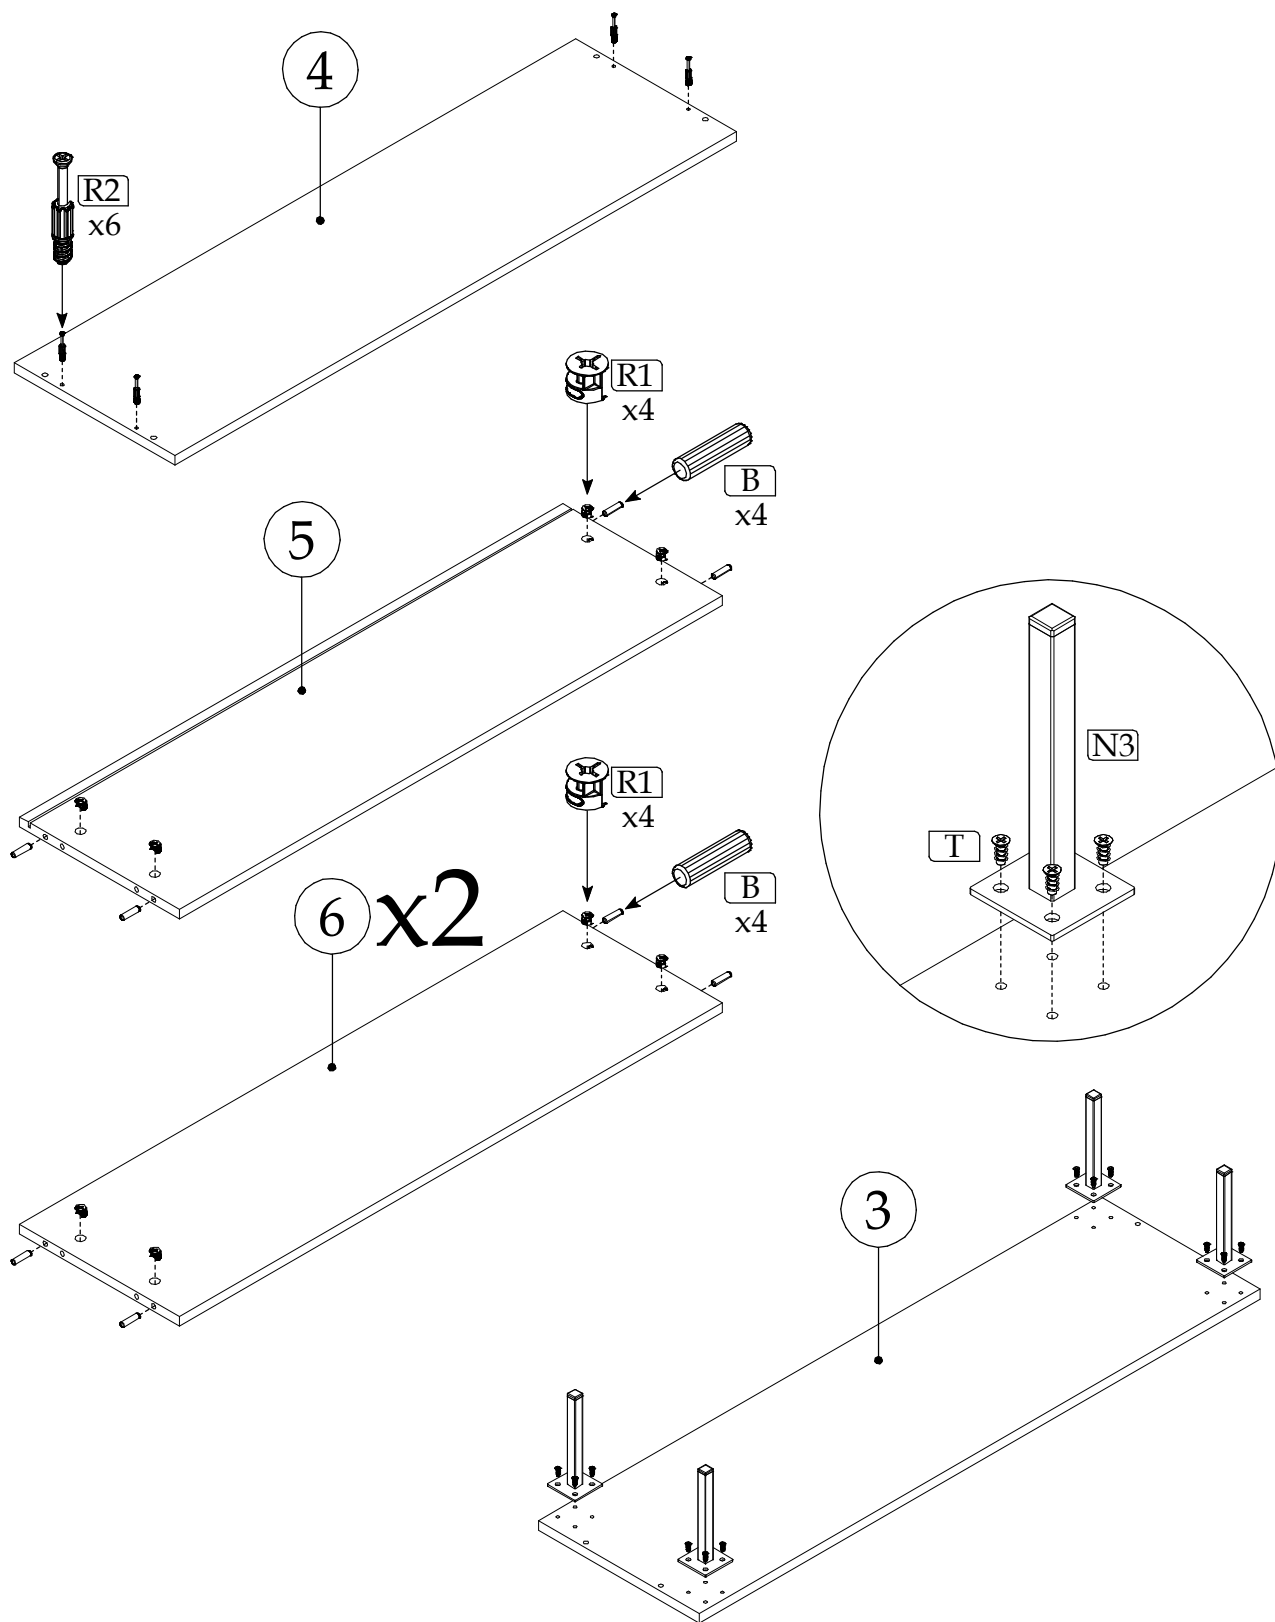

Kendo 10 cupboard

50 min

| Element symbol | Measurements | | | | Code | Paket |
|----------------|--------------|-------|----|---|------|-------|
| | 1 | 2 | 3 | 4 | | |
| 1 | 1218 | 299.5 | 16 | 1 | 1001 | 1/1 |
| 2 | 1218 | 299.5 | 16 | 1 | 1002 | 1/1 |
| 3 | 1050 | 300 | 16 | 1 | 1003 | 1/1 |
| 4 | 1050 | 300 | 16 | 1 | 1004 | 1/1 |
| 5 | 1016 | 299 | 16 | 1 | 1005 | 1/1 |
| 6 | 1016 | 299 | 16 | 2 | 1006 | 1/1 |
| 7 | 1030 | 305 | 3 | 1 | N/A | 1/1 |

► 1

▶ 2

▶ 3

▶ 6