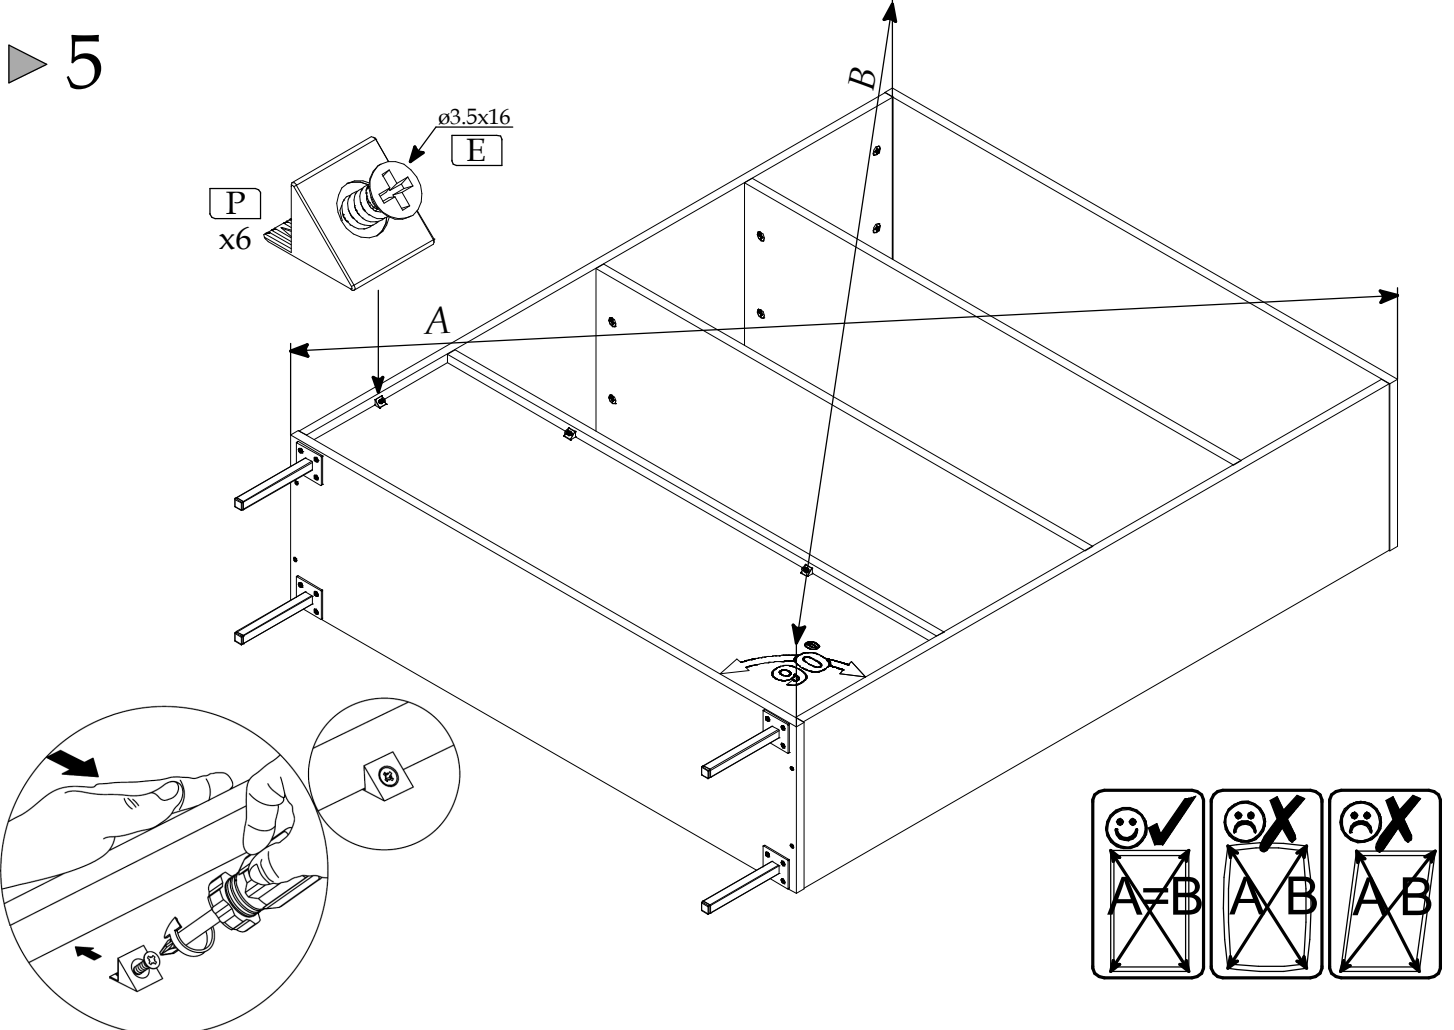

Kendo 10 cupboard

50 min

| Element symbol | Measurements | | | | Code | Paket |
|----------------|--------------|-------|----|---|------|-------|
| | 1 | 2 | 3 | 4 | | |
| 1 | 1218 | 299.5 | 16 | 1 | 1001 | 1/1 |
| 2 | 1218 | 299.5 | 16 | 1 | 1002 | 1/1 |
| 3 | 1050 | 300 | 16 | 1 | 1003 | 1/1 |
| 4 | 1050 | 300 | 16 | 1 | 1004 | 1/1 |
| 5 | 1016 | 299 | 16 | 1 | 1005 | 1/1 |
| 6 | 1016 | 299 | 16 | 2 | 1006 | 1/1 |
| 7 | 1030 | 305 | 3 | 1 | N/A | 1/1 |

► 1

▶ 2

▶ 3

▶ 6