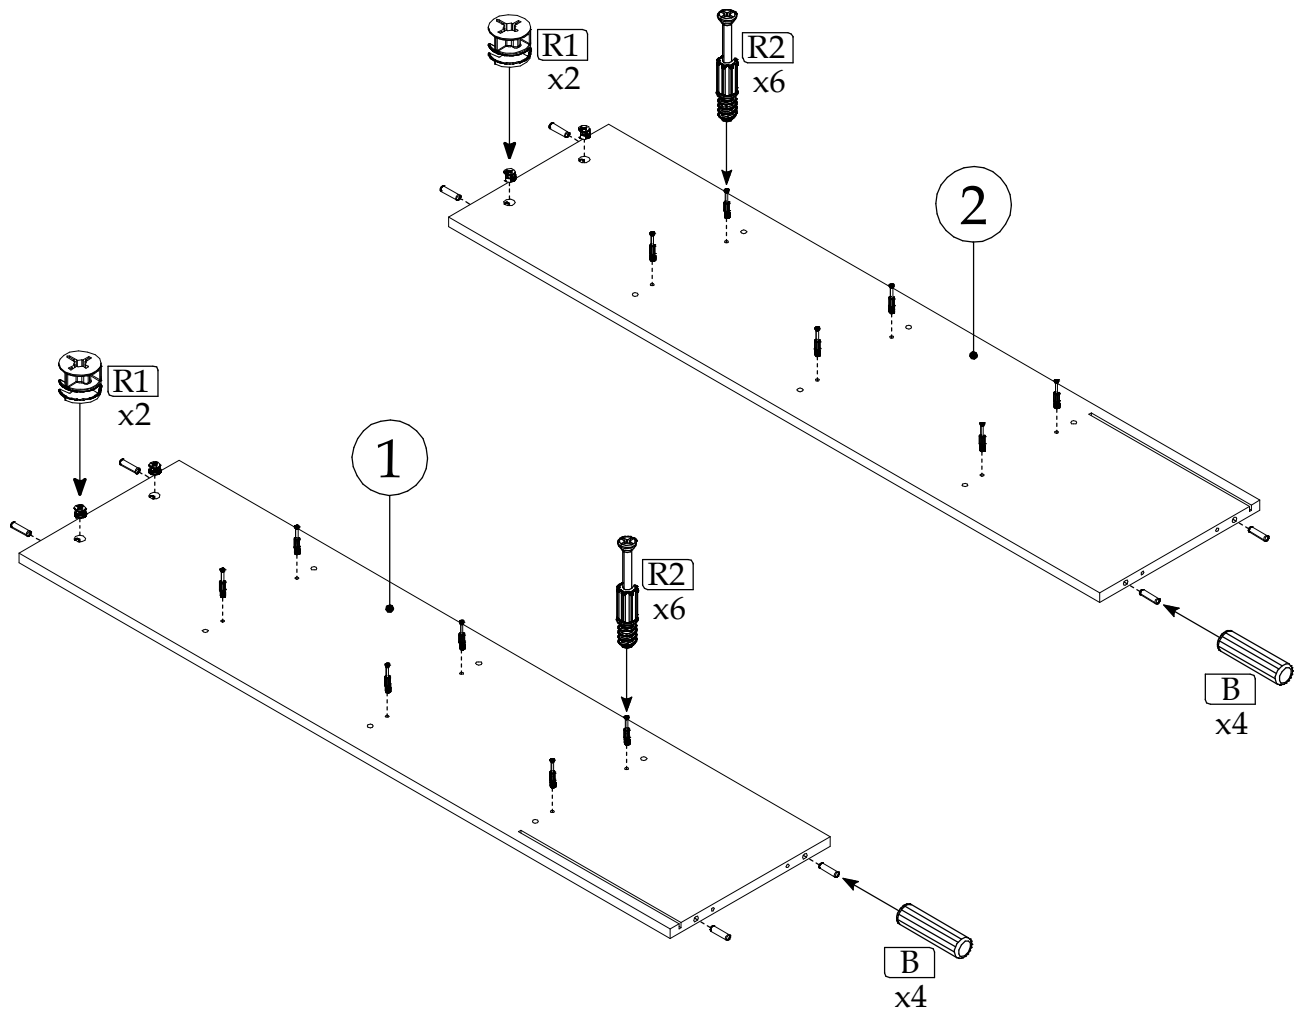

Kendo 10 cupboard

50 min

| Element symbol | Measurements | | | | Code | Paket |
|----------------|--------------|-------|----|---|------|-------|
| | 1 | 2 | 3 | 4 | | |
| 1 | 1218 | 299.5 | 16 | 1 | 1001 | 1/1 |
| 2 | 1218 | 299.5 | 16 | 1 | 1002 | 1/1 |
| 3 | 1050 | 300 | 16 | 1 | 1003 | 1/1 |
| 4 | 1050 | 300 | 16 | 1 | 1004 | 1/1 |
| 5 | 1016 | 299 | 16 | 1 | 1005 | 1/1 |
| 6 | 1016 | 299 | 16 | 2 | 1006 | 1/1 |
| 7 | 1030 | 305 | 3 | 1 | N/A | 1/1 |

► 1

▶ 2

▶ 3

▶ 6