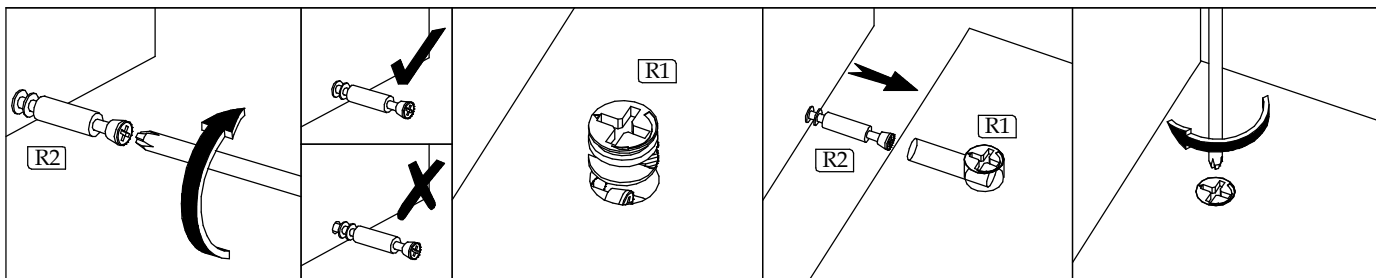

Kendo 10 cupboard

50 min

| Element symbol | Measurements | | | | Code | Paket |
|----------------|--------------|-------|----|---|------|-------|
| | 1 | 2 | 3 | 4 | | |
| 1 | 1218 | 299.5 | 16 | 1 | 1001 | 1/1 |
| 2 | 1218 | 299.5 | 16 | 1 | 1002 | 1/1 |
| 3 | 1050 | 300 | 16 | 1 | 1003 | 1/1 |
| 4 | 1050 | 300 | 16 | 1 | 1004 | 1/1 |
| 5 | 1016 | 299 | 16 | 1 | 1005 | 1/1 |
| 6 | 1016 | 299 | 16 | 2 | 1006 | 1/1 |
| 7 | 1030 | 305 | 3 | 1 | N/A | 1/1 |