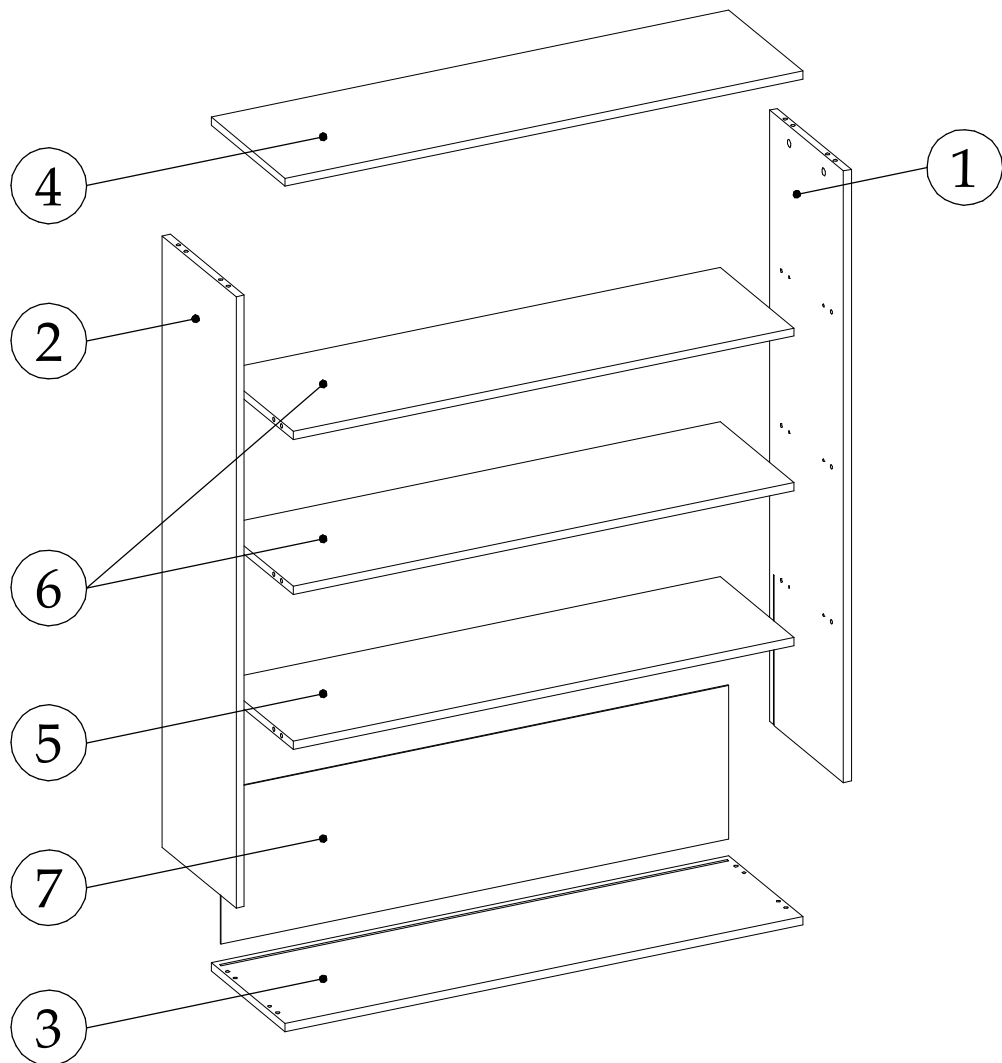

Kendo 10 cupboard

50 min

| Element symbol | Measurements | | | | Code | Paket |
|----------------|--------------|-------|----|---|------|-------|
| | 1 | 2 | 3 | 4 | | |
| 1 | 1218 | 299.5 | 16 | 1 | 1001 | 1/1 |
| 2 | 1218 | 299.5 | 16 | 1 | 1002 | 1/1 |
| 3 | 1050 | 300 | 16 | 1 | 1003 | 1/1 |
| 4 | 1050 | 300 | 16 | 1 | 1004 | 1/1 |
| 5 | 1016 | 299 | 16 | 1 | 1005 | 1/1 |
| 6 | 1016 | 299 | 16 | 2 | 1006 | 1/1 |
| 7 | 1030 | 305 | 3 | 1 | N/A | 1/1 |

► 1

▶ 2

▶ 3

▶ 6