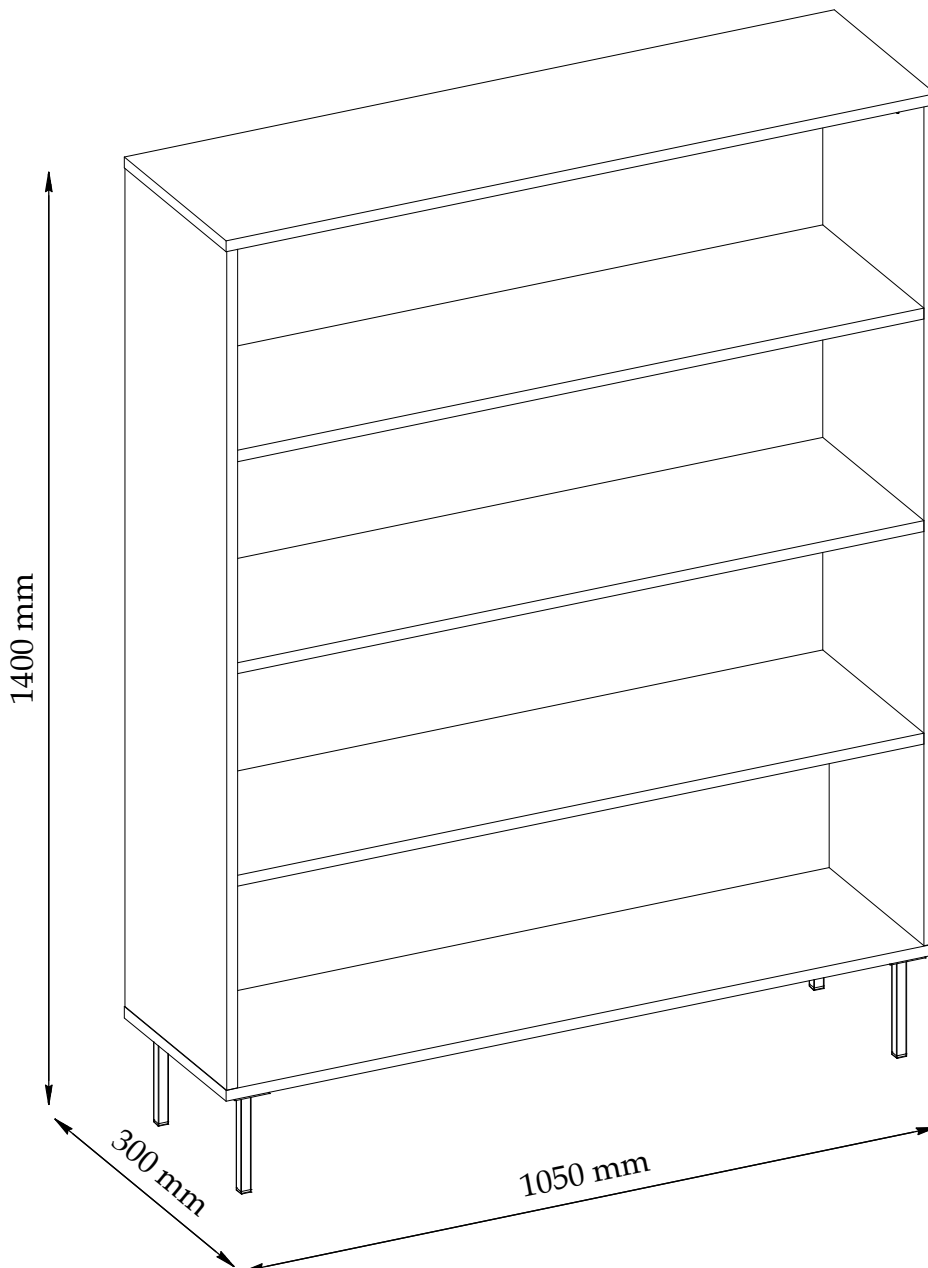

Kendo 10 cupboard

50 min

| Element symbol | Measurements | | | | Code | Paket |
|----------------|--------------|-------|----|---|------|-------|
| | 1 | 2 | 3 | 4 | | |
| 1 | 1218 | 299.5 | 16 | 1 | 1001 | 1/1 |
| 2 | 1218 | 299.5 | 16 | 1 | 1002 | 1/1 |
| 3 | 1050 | 300 | 16 | 1 | 1003 | 1/1 |
| 4 | 1050 | 300 | 16 | 1 | 1004 | 1/1 |
| 5 | 1016 | 299 | 16 | 1 | 1005 | 1/1 |
| 6 | 1016 | 299 | 16 | 2 | 1006 | 1/1 |
| 7 | 1030 | 305 | 3 | 1 | N/A | 1/1 |

► 1

▶ 2

▶ 3

▶ 6