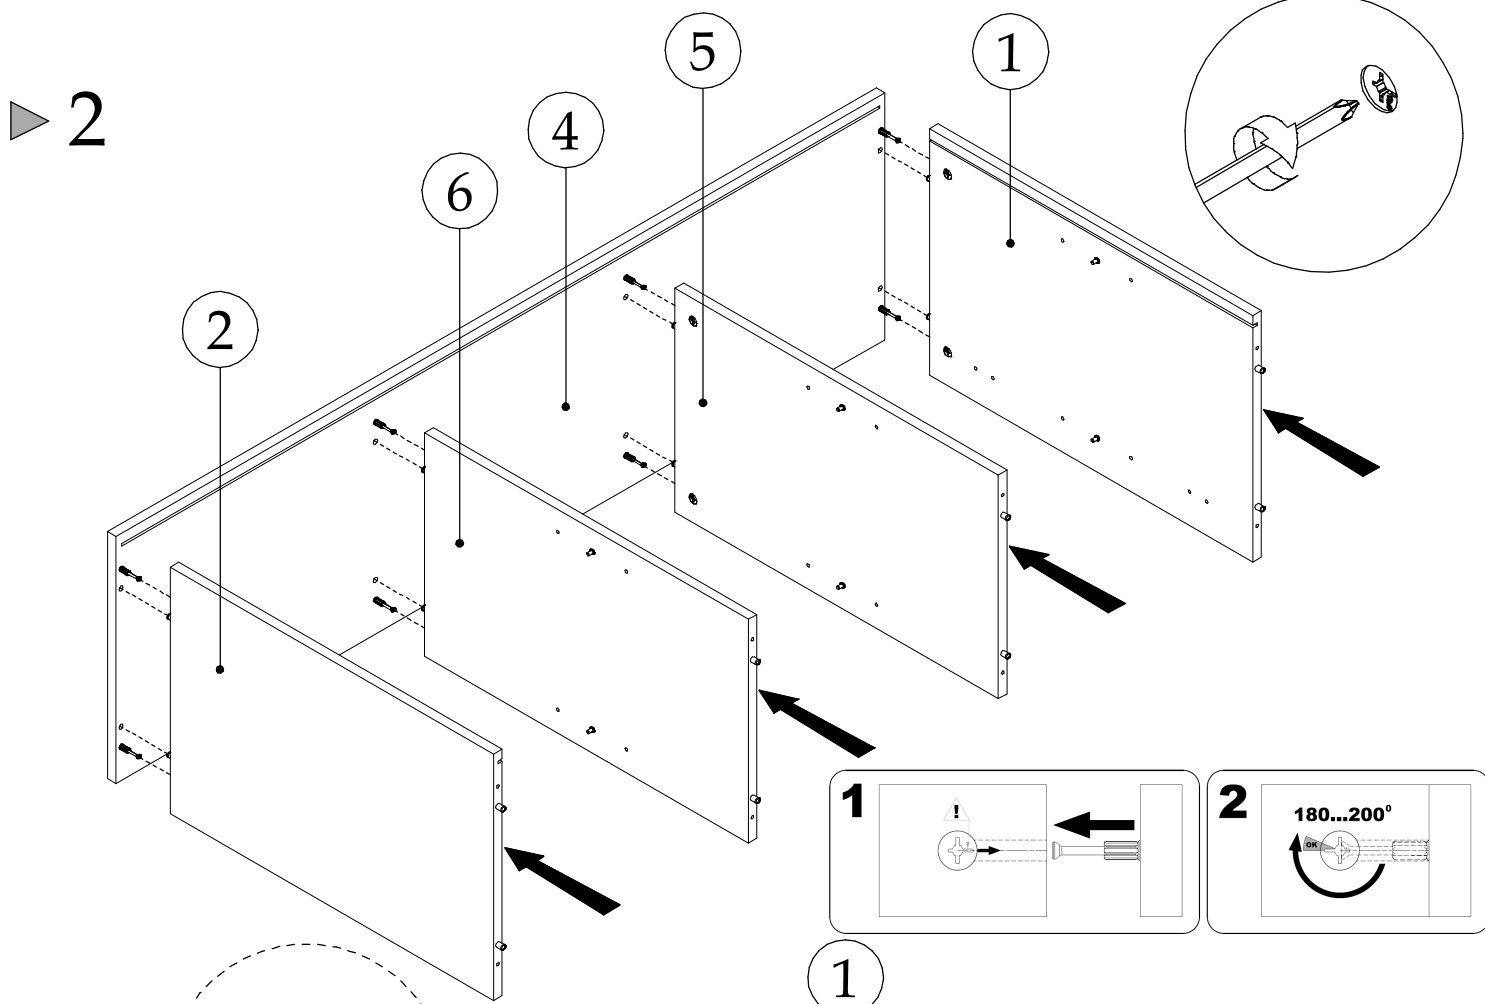

Kendo 12 commode 3d

80 min

Element symbol	Measurements				Code	Paket
1	605	399.5	16	1	1001	1/2
2	605	399.5	16	1	1002	1/2
3	1438	400	16	1	1003	2/2
4	1438	400	16	1	1004	2/2
5	605	362.5	16	1	1005	1/2
6	605	362.5	16	1	1006	1/2
7	600	465	16	3	1009	1/2
8	460	350	16	2	N/A	2/2
9	452	350	16	1	N/A	2/2
10	619	467	3	1	1007_v	1/2
11	619	475	3	2	N/A	1/2

▶ 1

▶ 4

▶ 5

▶ 6

▶ 7

8

<p>+ 2 mm - 2 mm</p>	<p>+ 3 mm - 1 mm</p>	<p>+ 5 mm - 1,5 mm</p>