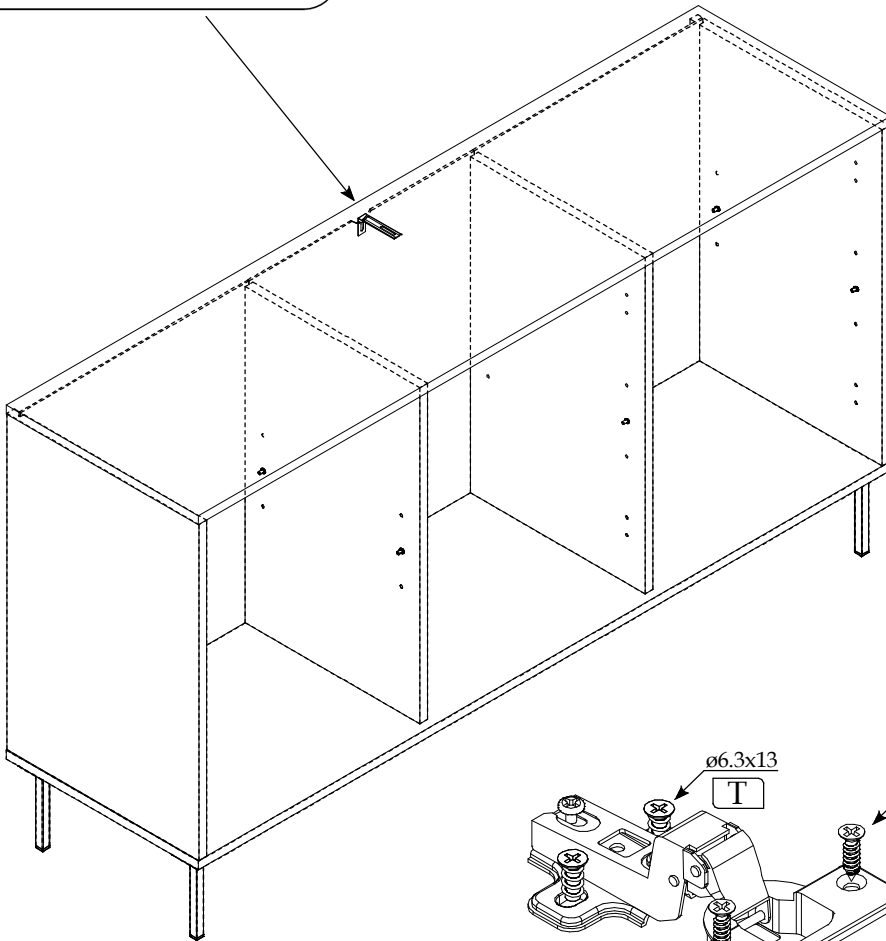

Kendo 12 commode 3d

80 min

Element symbol	Measurements				Code	Paket
1	605	399.5	16	1	1001	1/2
2	605	399.5	16	1	1002	1/2
3	1438	400	16	1	1003	2/2
4	1438	400	16	1	1004	2/2
5	605	362.5	16	1	1005	1/2
6	605	362.5	16	1	1006	1/2
7	600	465	16	3	1009	1/2
8	460	350	16	2	N/A	2/2
9	452	350	16	1	N/A	2/2
10	619	467	3	1	1007_v	1/2
11	619	475	3	2	N/A	1/2

▶ 1

▶ 4

▶ 5

▶ 6

▶ 7

8

<p>+ 2 mm - 2 mm</p>	<p>+ 3 mm - 1 mm</p>	<p>+ 5 mm - 1,5 mm</p>