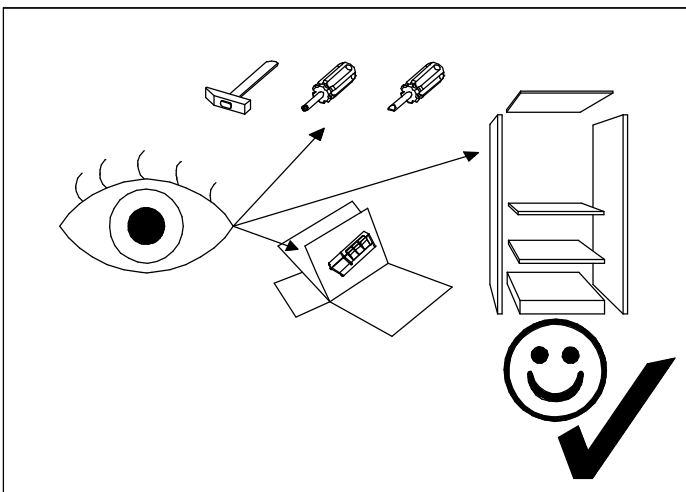

Kendo 12 commode 3d

80 min

Element symbol	Measurements				Code	Paket
1	605	399.5	16	1	1001	1/2
2	605	399.5	16	1	1002	1/2
3	1438	400	16	1	1003	2/2
4	1438	400	16	1	1004	2/2
5	605	362.5	16	1	1005	1/2
6	605	362.5	16	1	1006	1/2
7	600	465	16	3	1009	1/2
8	460	350	16	2	N/A	2/2
9	452	350	16	1	N/A	2/2
10	619	467	3	1	1007_v	1/2
11	619	475	3	2	N/A	1/2

▶ 1

▶ 4

▶ 5

▶ 6

▶ 7

8

<p>+ 2 mm - 2 mm</p>	<p>+ 3 mm - 1 mm</p>	<p>+ 5 mm - 1,5 mm</p>