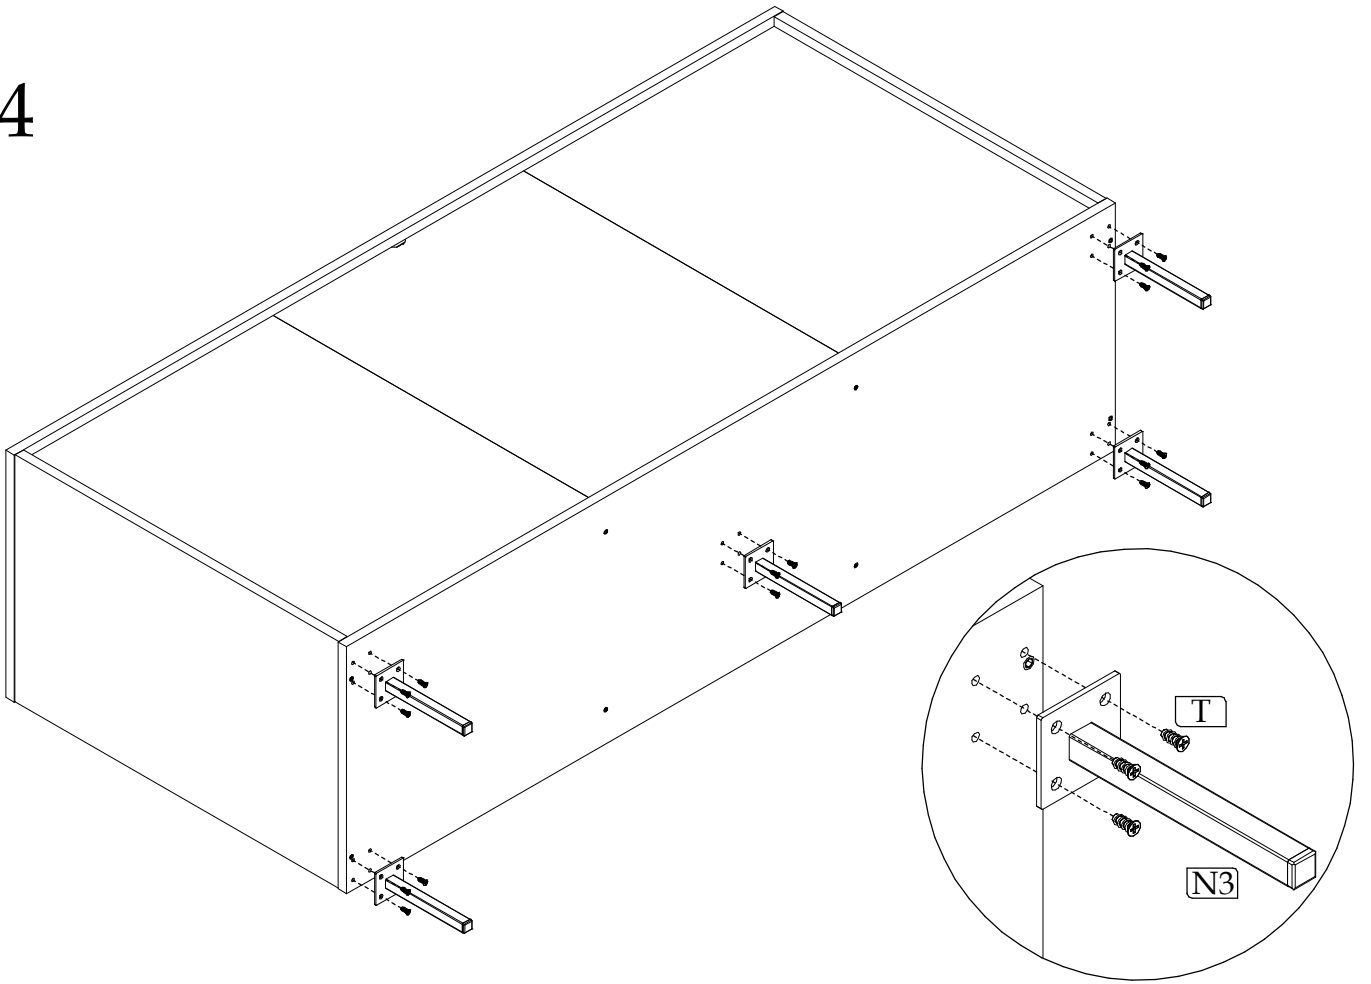

Kendo 12 commode 3d

80 min

Element symbol	Measurements				Code	Paket
1	605	399.5	16	1	1001	1/2
2	605	399.5	16	1	1002	1/2
3	1438	400	16	1	1003	2/2
4	1438	400	16	1	1004	2/2
5	605	362.5	16	1	1005	1/2
6	605	362.5	16	1	1006	1/2
7	600	465	16	3	1009	1/2
8	460	350	16	2	N/A	2/2
9	452	350	16	1	N/A	2/2
10	619	467	3	1	1007_v	1/2
11	619	475	3	2	N/A	1/2

▶ 1

▶ 4

▶ 5

▶ 6

▶ 7

8

<p>+ 2 mm - 2 mm</p>	<p>+ 3 mm - 1 mm</p>	<p>+ 5 mm - 1,5 mm</p>