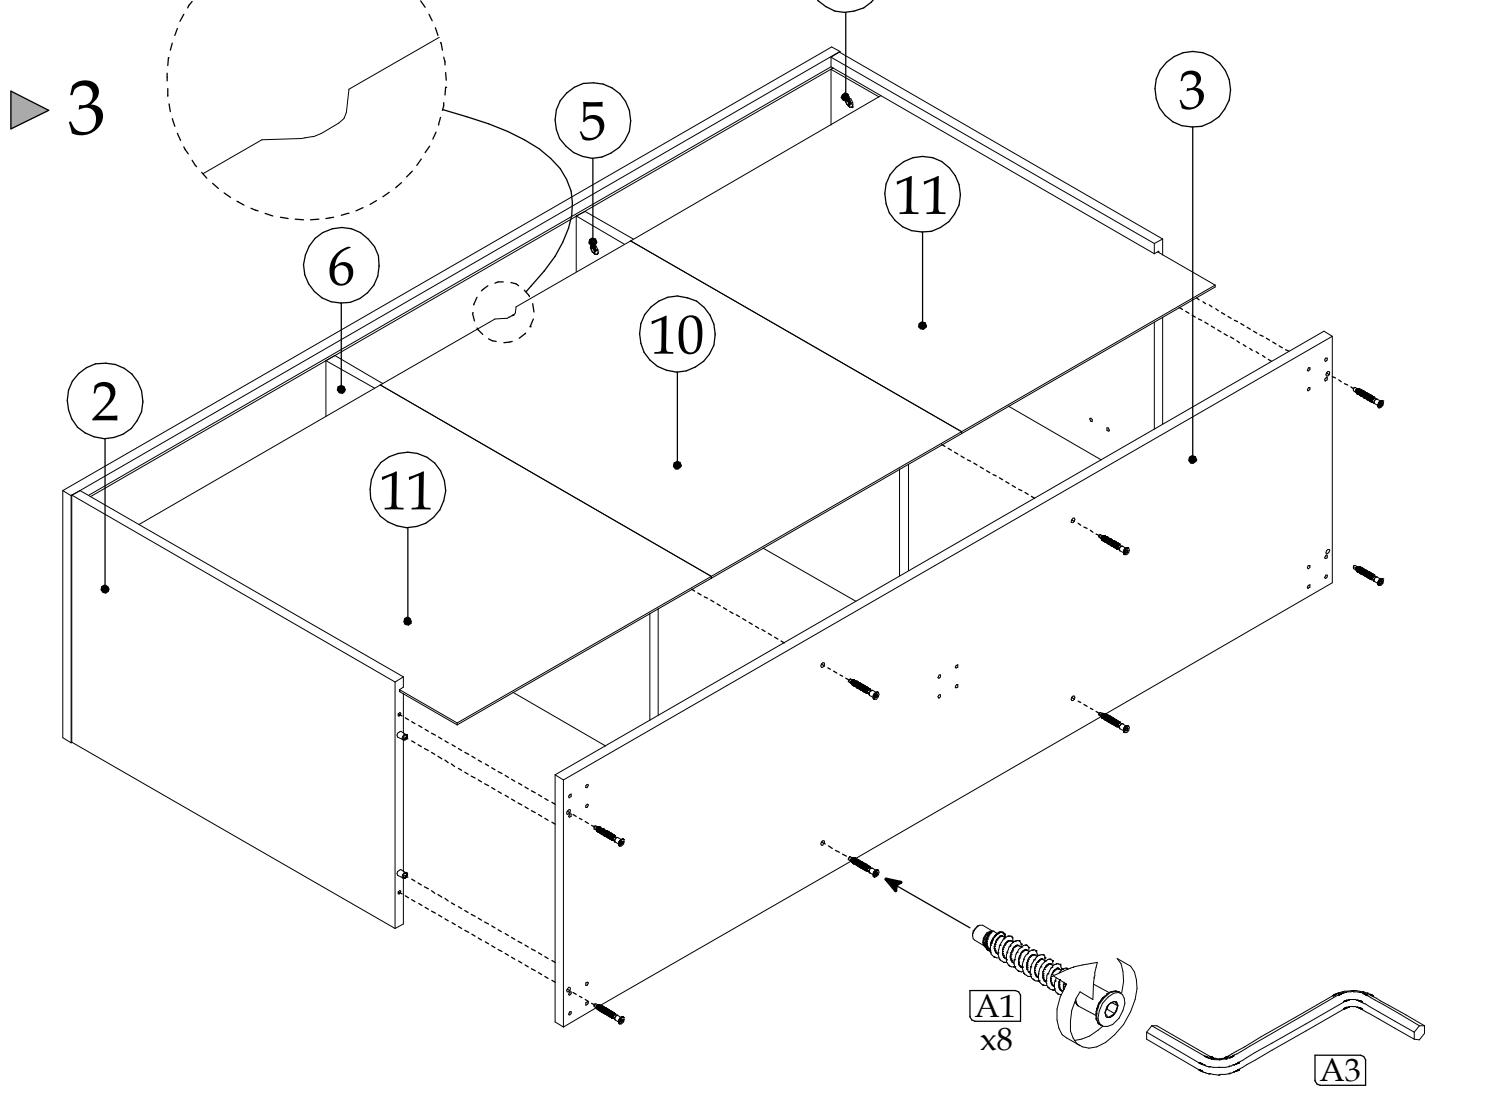

Kendo 12 commode 3d

80 min

Element symbol	Measurements				Code	Paket
1	605	399.5	16	1	1001	1/2
2	605	399.5	16	1	1002	1/2
3	1438	400	16	1	1003	2/2
4	1438	400	16	1	1004	2/2
5	605	362.5	16	1	1005	1/2
6	605	362.5	16	1	1006	1/2
7	600	465	16	3	1009	1/2
8	460	350	16	2	N/A	2/2
9	452	350	16	1	N/A	2/2
10	619	467	3	1	1007_v	1/2
11	619	475	3	2	N/A	1/2

▶ 1

▶ 4

▶ 5

▶ 6

▶ 7

8

<p>+ 2 mm - 2 mm</p>	<p>+ 3 mm - 1 mm</p>	<p>+ 5 mm - 1,5 mm</p>