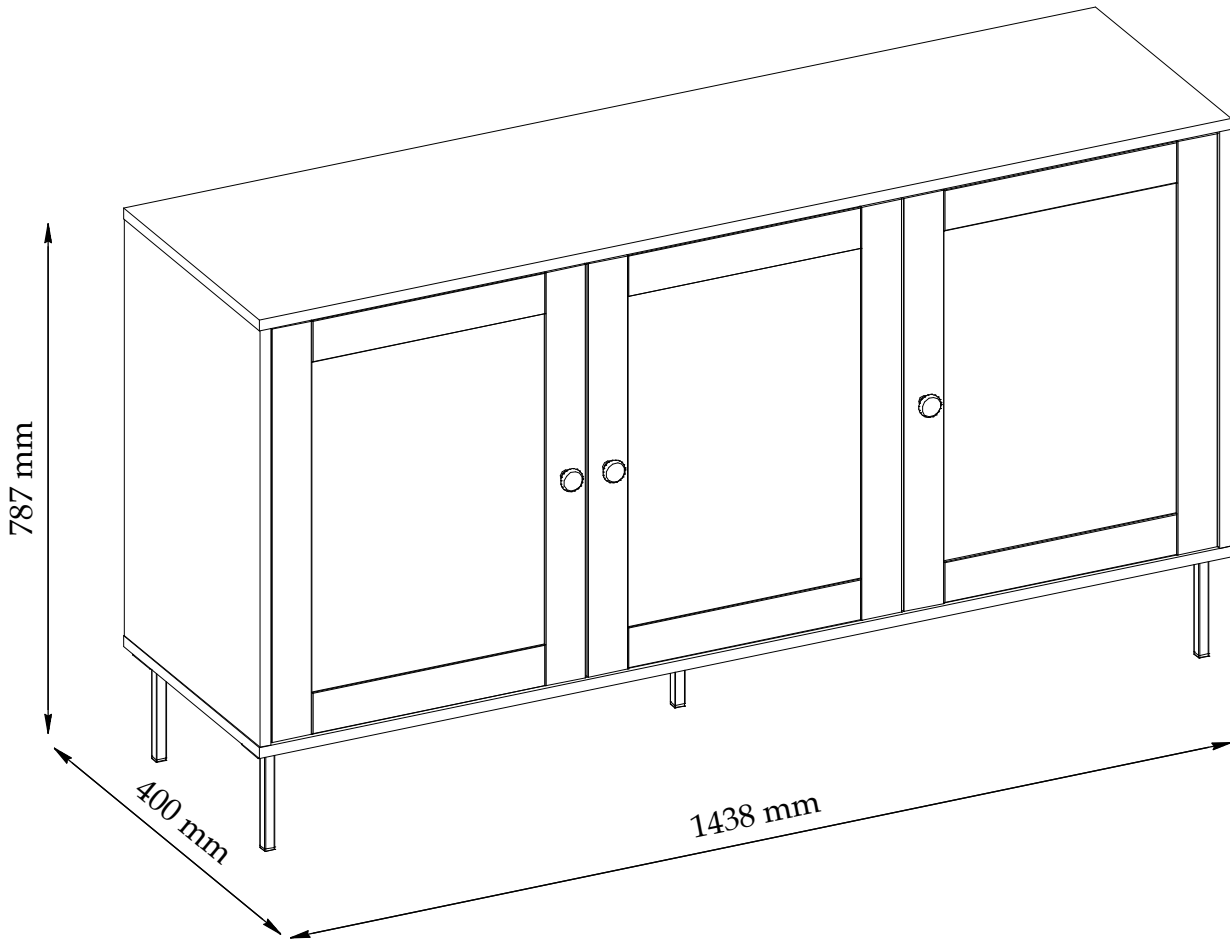

Kendo 12 commode 3d

80 min

Element symbol	Measurements				Code	Paket
1	605	399.5	16	1	1001	1/2
2	605	399.5	16	1	1002	1/2
3	1438	400	16	1	1003	2/2
4	1438	400	16	1	1004	2/2
5	605	362.5	16	1	1005	1/2
6	605	362.5	16	1	1006	1/2
7	600	465	16	3	1009	1/2
8	460	350	16	2	N/A	2/2
9	452	350	16	1	N/A	2/2
10	619	467	3	1	1007_v	1/2
11	619	475	3	2	N/A	1/2

▶ 1

▶ 4

▶ 5

▶ 6

▶ 7

8

<p>+ 2 mm - 2 mm</p>	<p>+ 3 mm - 1 mm</p>	<p>+ 5 mm - 1,5 mm</p>