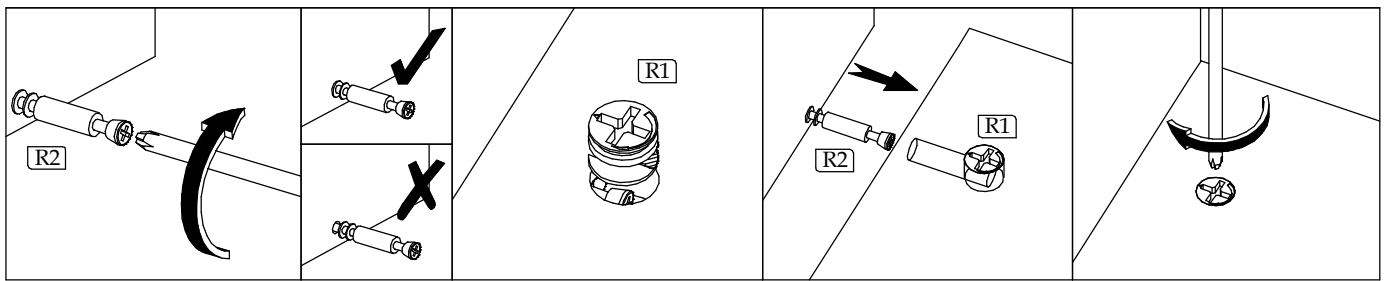

Kendo 12 commode 3d

80 min

Element symbol	Measurements				Code	Paket
1	605	399.5	16	1	1001	1/2
2	605	399.5	16	1	1002	1/2
3	1438	400	16	1	1003	2/2
4	1438	400	16	1	1004	2/2
5	605	362.5	16	1	1005	1/2
6	605	362.5	16	1	1006	1/2
7	600	465	16	3	1009	1/2
8	460	350	16	2	N/A	2/2
9	452	350	16	1	N/A	2/2
10	619	467	3	1	1007_v	1/2
11	619	475	3	2	N/A	1/2

▶ 1

▶ 4

▶ 5

▶ 6

▶ 7

8

<p>+ 2 mm - 2 mm</p>	<p>+ 3 mm - 1 mm</p>	<p>+ 5 mm - 1,5 mm</p>