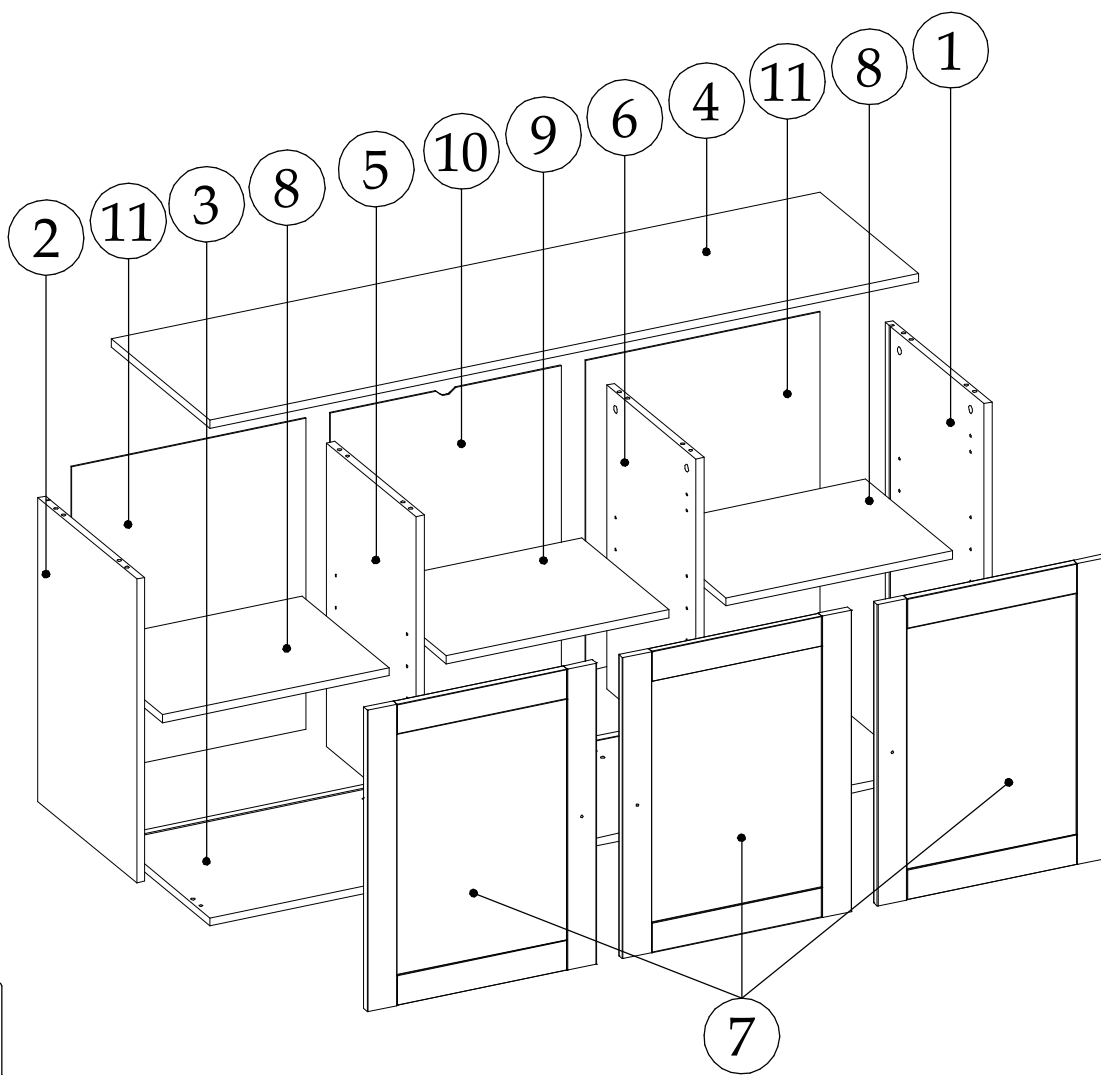

Kendo 12 commode 3d

80 min

Element symbol	Measurements				Code	Paket
1	605	399.5	16	1	1001	1/2
2	605	399.5	16	1	1002	1/2
3	1438	400	16	1	1003	2/2
4	1438	400	16	1	1004	2/2
5	605	362.5	16	1	1005	1/2
6	605	362.5	16	1	1006	1/2
7	600	465	16	3	1009	1/2
8	460	350	16	2	N/A	2/2
9	452	350	16	1	N/A	2/2
10	619	467	3	1	1007_v	1/2
11	619	475	3	2	N/A	1/2

▶ 1

▶ 4

▶ 5

▶ 6

▶ 7

8

<p>+ 2 mm - 2 mm</p>	<p>+ 3 mm - 1 mm</p>	<p>+ 5 mm - 1,5 mm</p>