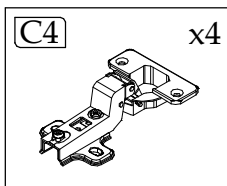

Kendo 12 commode 3d

80 min

Element symbol	Measurements				Code	Paket
1	605	399.5	16	1	1001	1/2
2	605	399.5	16	1	1002	1/2
3	1438	400	16	1	1003	2/2
4	1438	400	16	1	1004	2/2
5	605	362.5	16	1	1005	1/2
6	605	362.5	16	1	1006	1/2
7	600	465	16	3	1009	1/2
8	460	350	16	2	N/A	2/2
9	452	350	16	1	N/A	2/2
10	619	467	3	1	1007_v	1/2
11	619	475	3	2	N/A	1/2

▶ 1

▶ 4

▶ 5

▶ 6

▶ 7

8

<p>+ 2 mm - 2 mm</p>	<p>+ 3 mm - 1 mm</p>	<p>+ 5 mm - 1,5 mm</p>