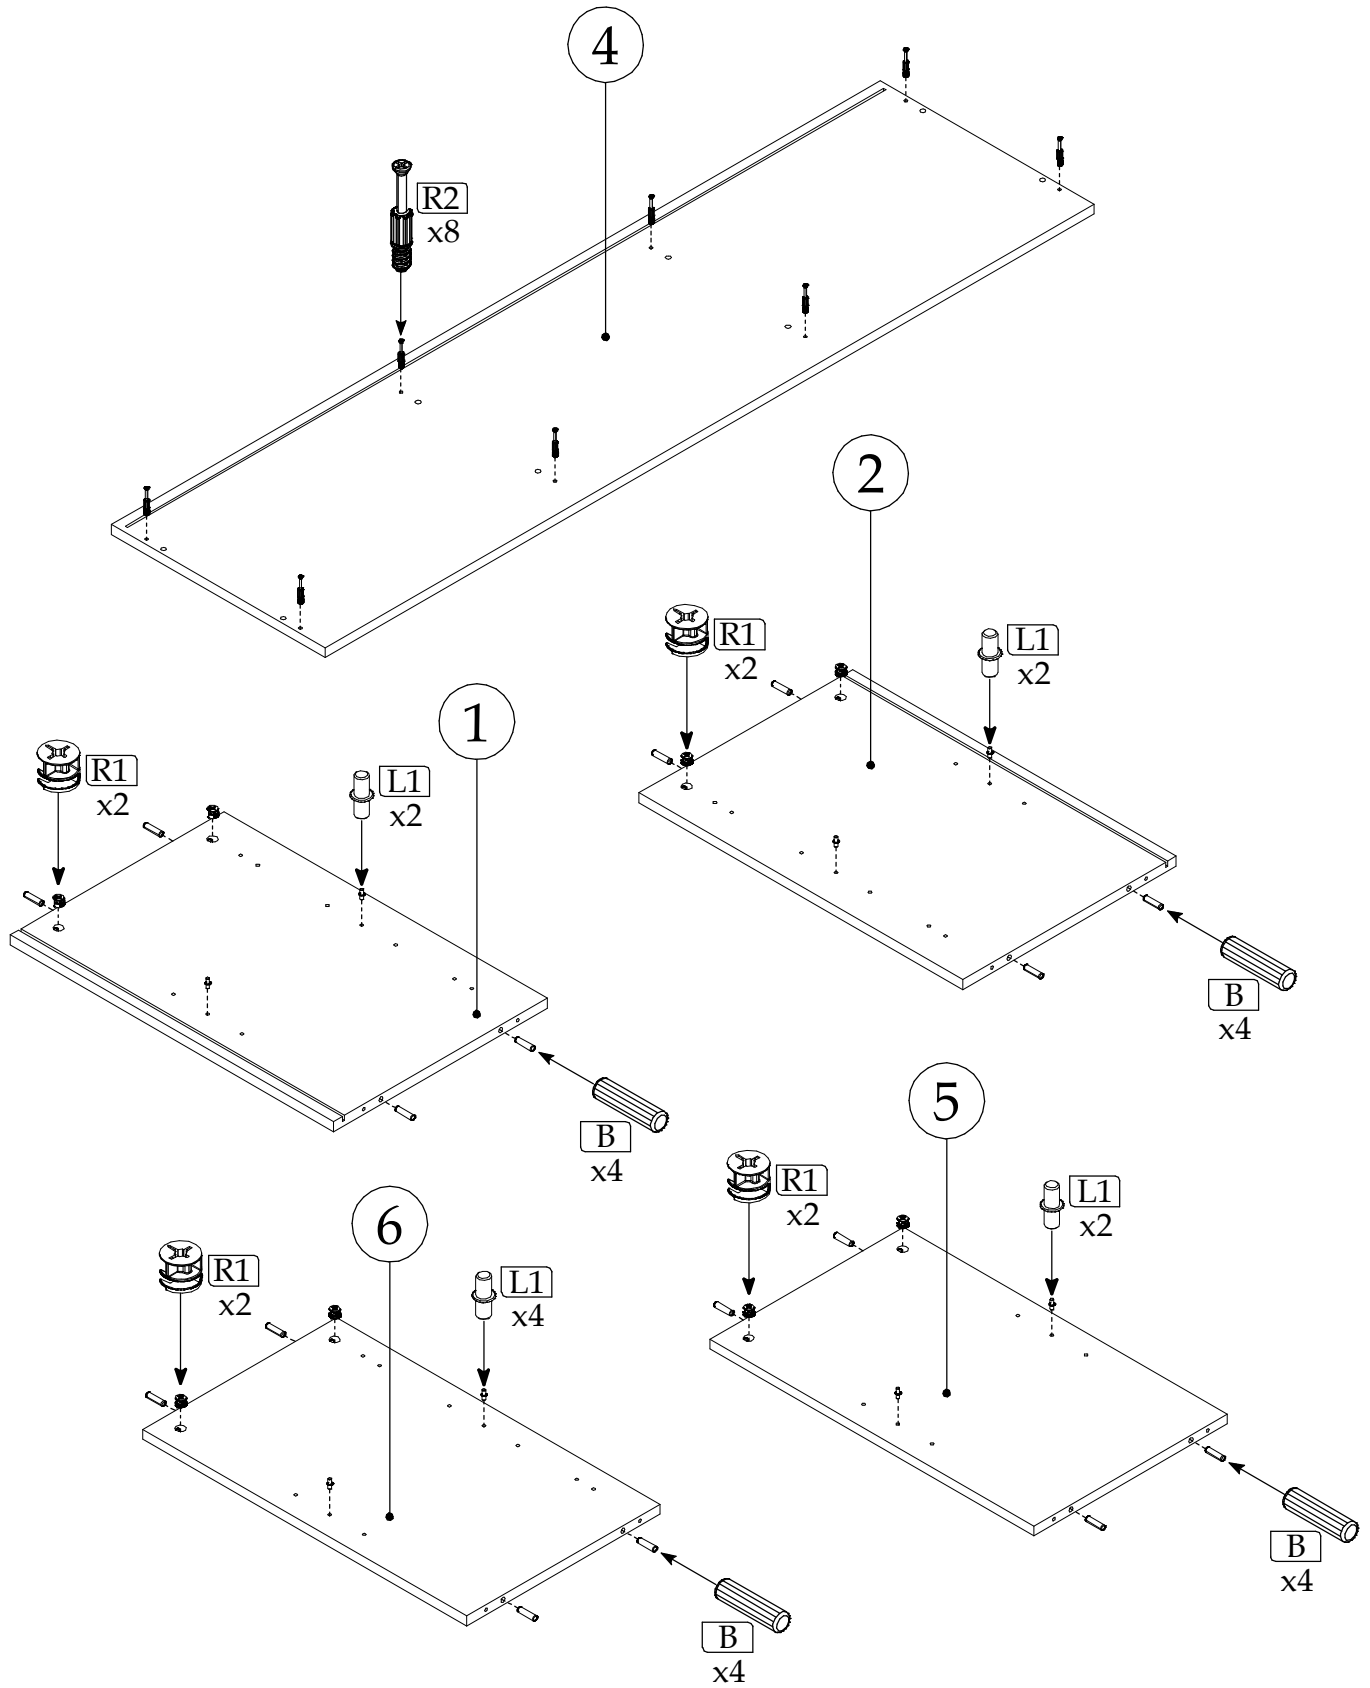

Kendo 12 commode 3d

80 min

Element symbol	Measurements				Code	Paket
1	605	399.5	16	1	1001	1/2
2	605	399.5	16	1	1002	1/2
3	1438	400	16	1	1003	2/2
4	1438	400	16	1	1004	2/2
5	605	362.5	16	1	1005	1/2
6	605	362.5	16	1	1006	1/2
7	600	465	16	3	1009	1/2
8	460	350	16	2	N/A	2/2
9	452	350	16	1	N/A	2/2
10	619	467	3	1	1007_v	1/2
11	619	475	3	2	N/A	1/2

▶ 1

▶ 4

▶ 5

▶ 6

▶ 7

8

<p>+ 2 mm - 2 mm</p>	<p>+ 3 mm - 1 mm</p>	<p>+ 5 mm - 1,5 mm</p>