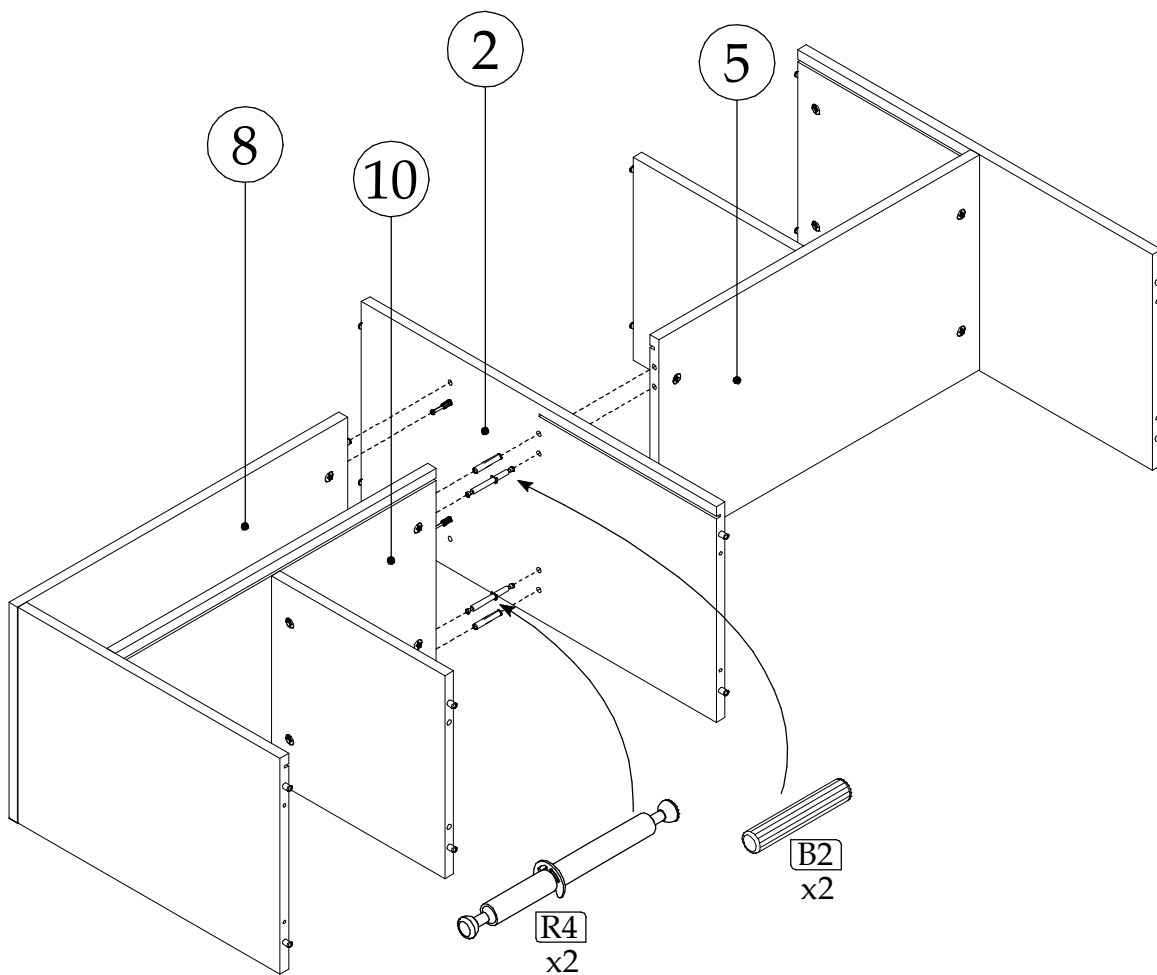

Kendo 16 RTV 1d

70 min

Element symbol	Measurements				Code	Paket
	1	2	3	4		
1	1250	350	16	1	1002	1/1
2	664	349.5	16	1	1003	1/1
3	664	349.5	16	1	1004	1/1
4	634	350	16	1	1005	1/1
5	600	349	16	1	1006	1/1
6	324	329	16	2	1007	1/1
7	320	287	16	1	1009	1/1
8	617	349.5	16	1	1010	1/1
9	490	349.5	16	1	1011	1/1
10	600	349	16	1	1001	1/1
11	336	611	3	2	N/A	1/1

▶ 1

▶ 2

▶ 3

▶ 4

▶ 5

▶ 6

▶ 7

8