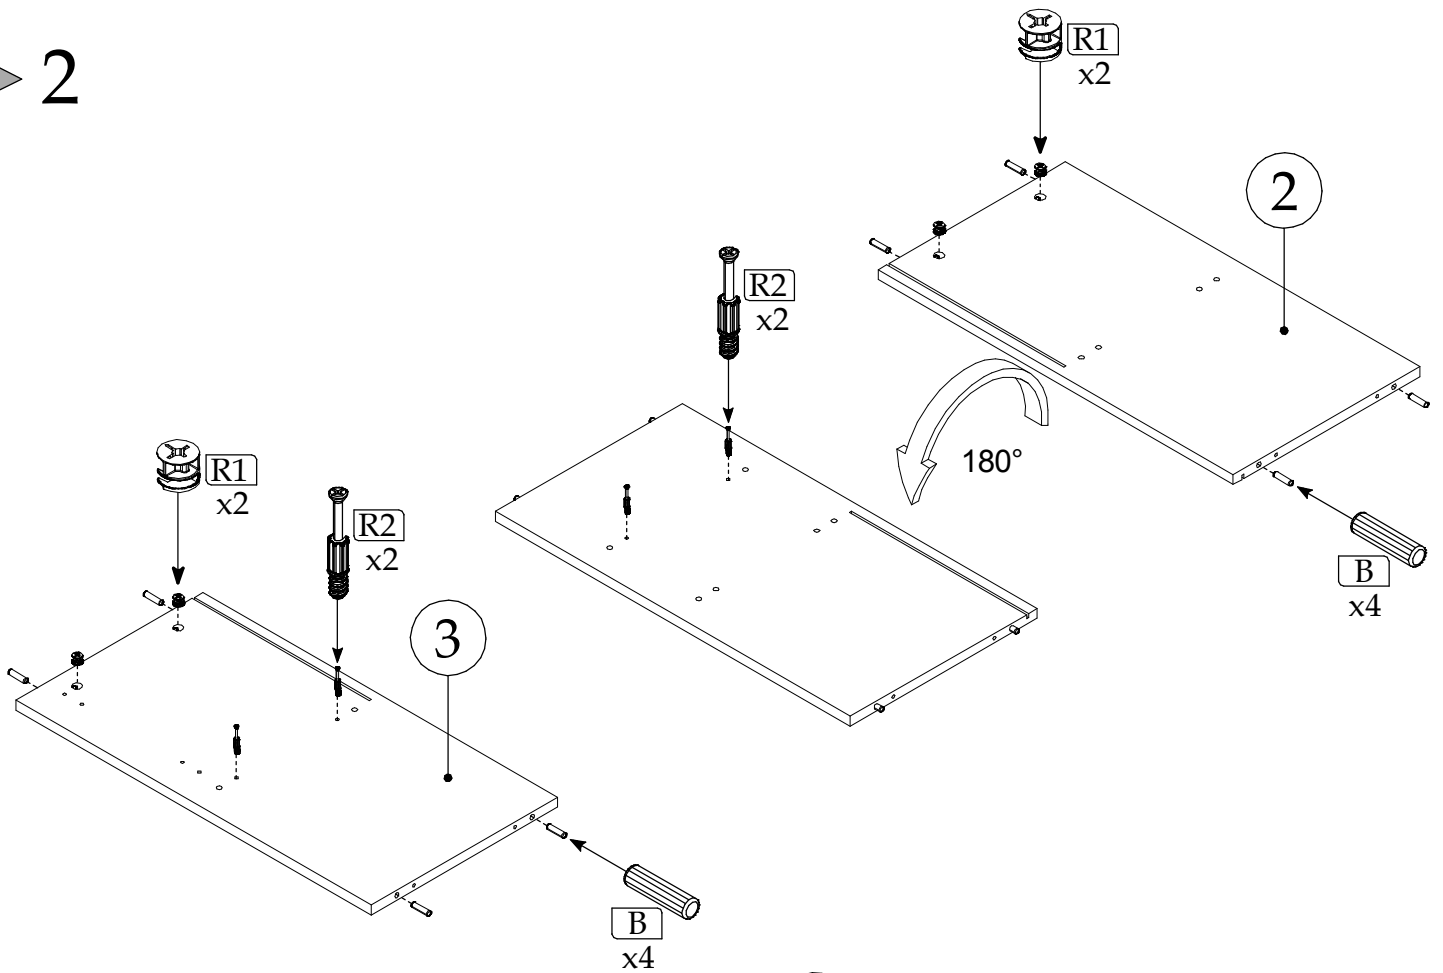

Kendo 16 RTV 1d

70 min

Element symbol	Measurements				Code	Paket
	1	2	3	4		
1	1250	350	16	1	1002	1/1
2	664	349.5	16	1	1003	1/1
3	664	349.5	16	1	1004	1/1
4	634	350	16	1	1005	1/1
5	600	349	16	1	1006	1/1
6	324	329	16	2	1007	1/1
7	320	287	16	1	1009	1/1
8	617	349.5	16	1	1010	1/1
9	490	349.5	16	1	1011	1/1
10	600	349	16	1	1001	1/1
11	336	611	3	2	N/A	1/1

▶ 1

▶ 2

▶ 3

▶ 4

▶ 5

▶ 6

▶ 7

8