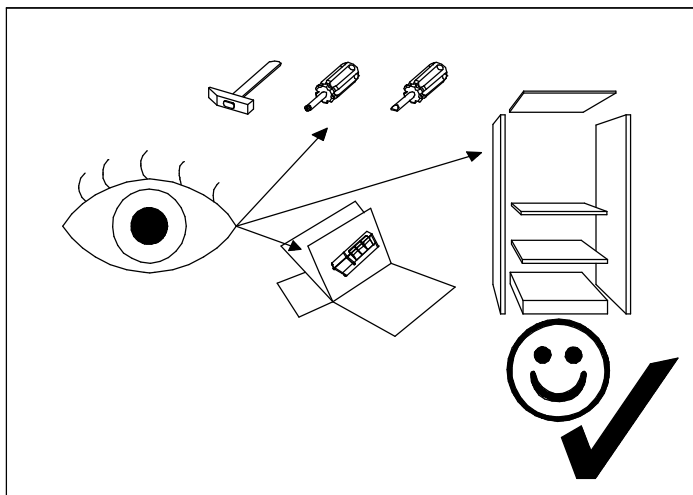

Kendo 16 RTV 1d

70 min

Element symbol	Measurements				Code	Paket
	1	2	3	4		
1	1250	350	16	1	1002	1/1
2	664	349.5	16	1	1003	1/1
3	664	349.5	16	1	1004	1/1
4	634	350	16	1	1005	1/1
5	600	349	16	1	1006	1/1
6	324	329	16	2	1007	1/1
7	320	287	16	1	1009	1/1
8	617	349.5	16	1	1010	1/1
9	490	349.5	16	1	1011	1/1
10	600	349	16	1	1001	1/1
11	336	611	3	2	N/A	1/1