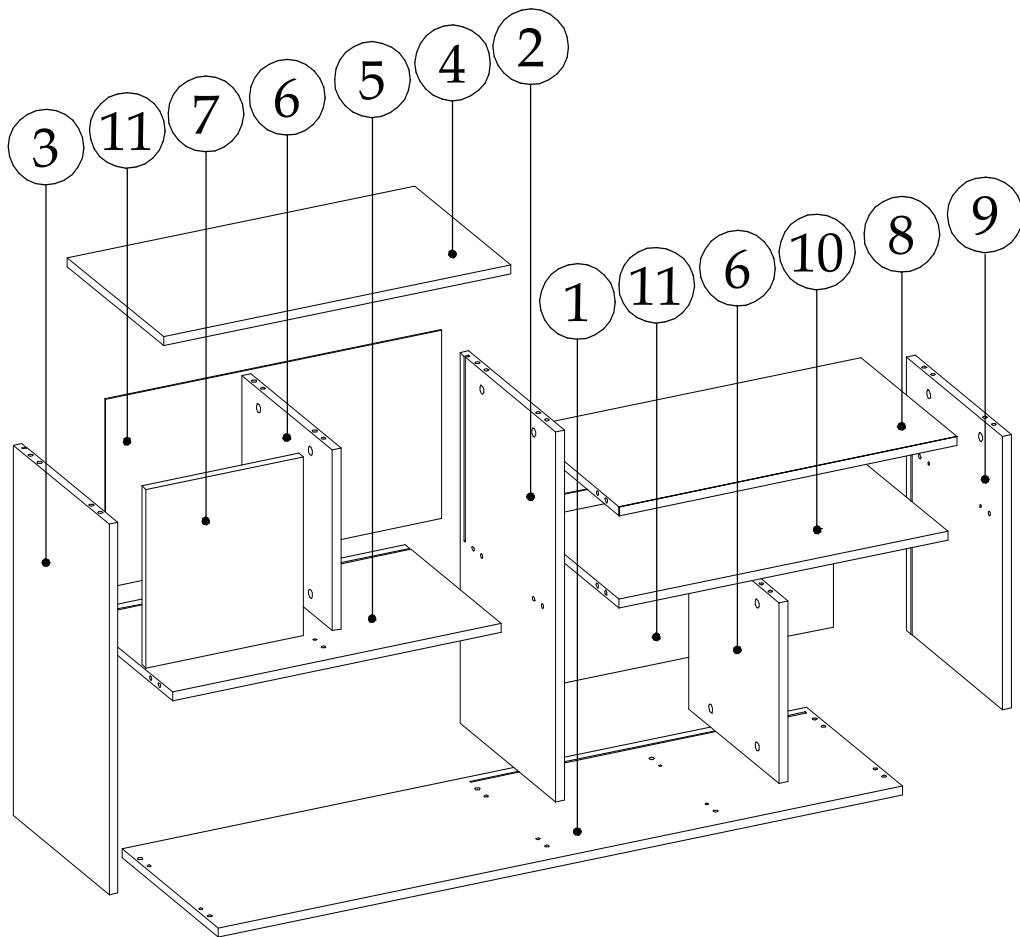

Kendo 16 RTV 1d

70 min

Element symbol	Measurements				Code	Paket
	1	2	3	4		
1	1250	350	16	1	1002	1/1
2	664	349.5	16	1	1003	1/1
3	664	349.5	16	1	1004	1/1
4	634	350	16	1	1005	1/1
5	600	349	16	1	1006	1/1
6	324	329	16	2	1007	1/1
7	320	287	16	1	1009	1/1
8	617	349.5	16	1	1010	1/1
9	490	349.5	16	1	1011	1/1
10	600	349	16	1	1001	1/1
11	336	611	3	2	N/A	1/1

▶ 1

▶ 2

▶ 3

▶ 4

▶ 5

▶ 6

▶ 7

8