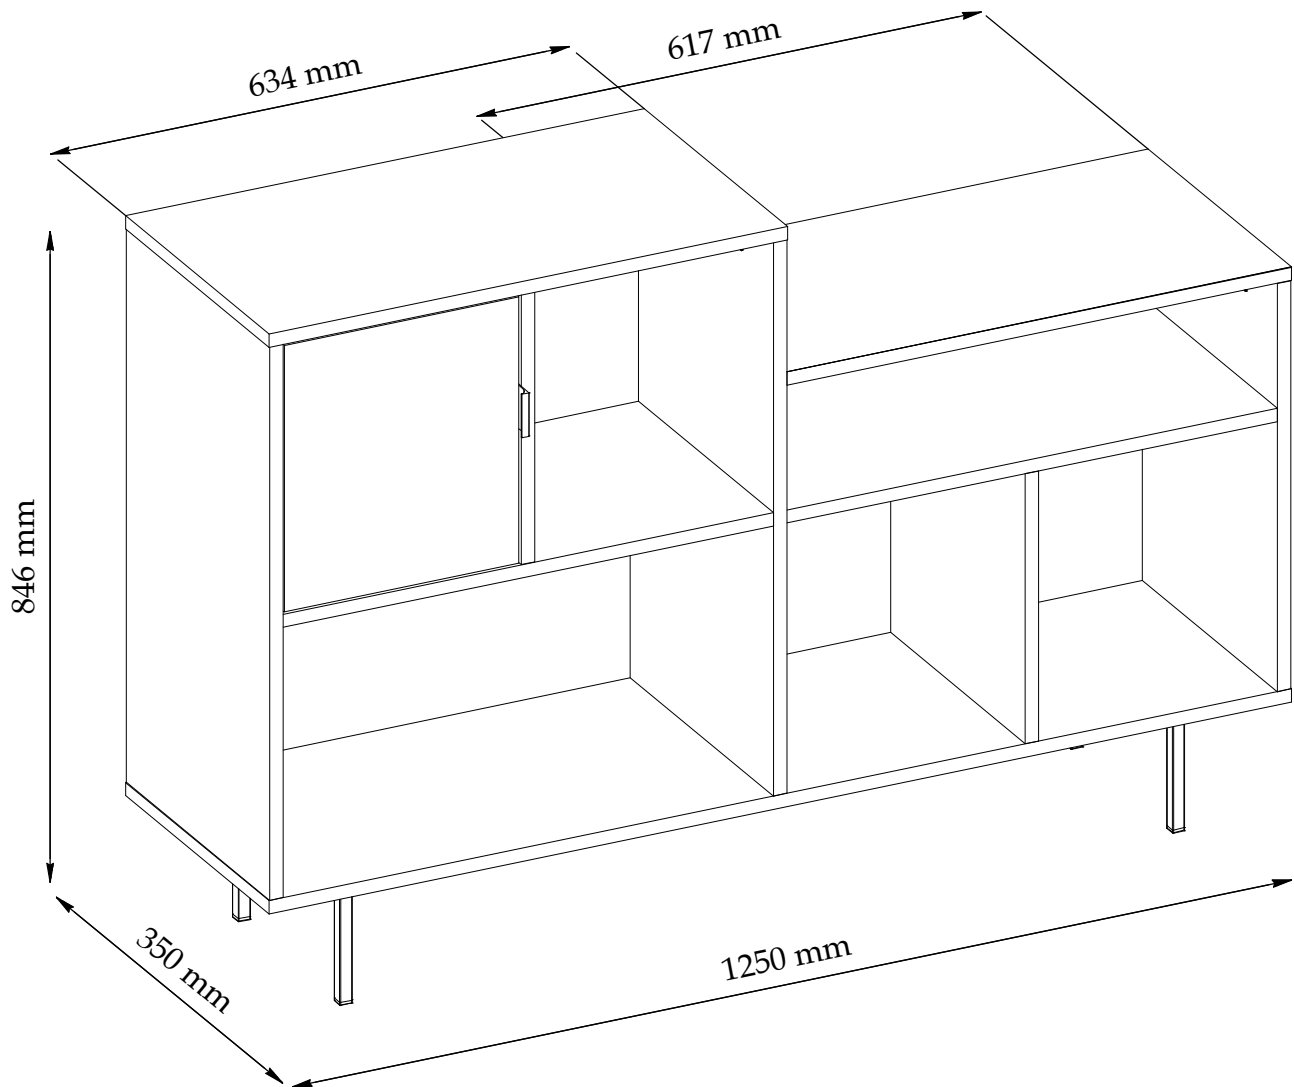

Kendo 16 RTV 1d

70 min

Element symbol	Measurements				Code	Paket
	1	2	3	4		
1	1250	350	16	1	1002	1/1
2	664	349.5	16	1	1003	1/1
3	664	349.5	16	1	1004	1/1
4	634	350	16	1	1005	1/1
5	600	349	16	1	1006	1/1
6	324	329	16	2	1007	1/1
7	320	287	16	1	1009	1/1
8	617	349.5	16	1	1010	1/1
9	490	349.5	16	1	1011	1/1
10	600	349	16	1	1001	1/1
11	336	611	3	2	N/A	1/1