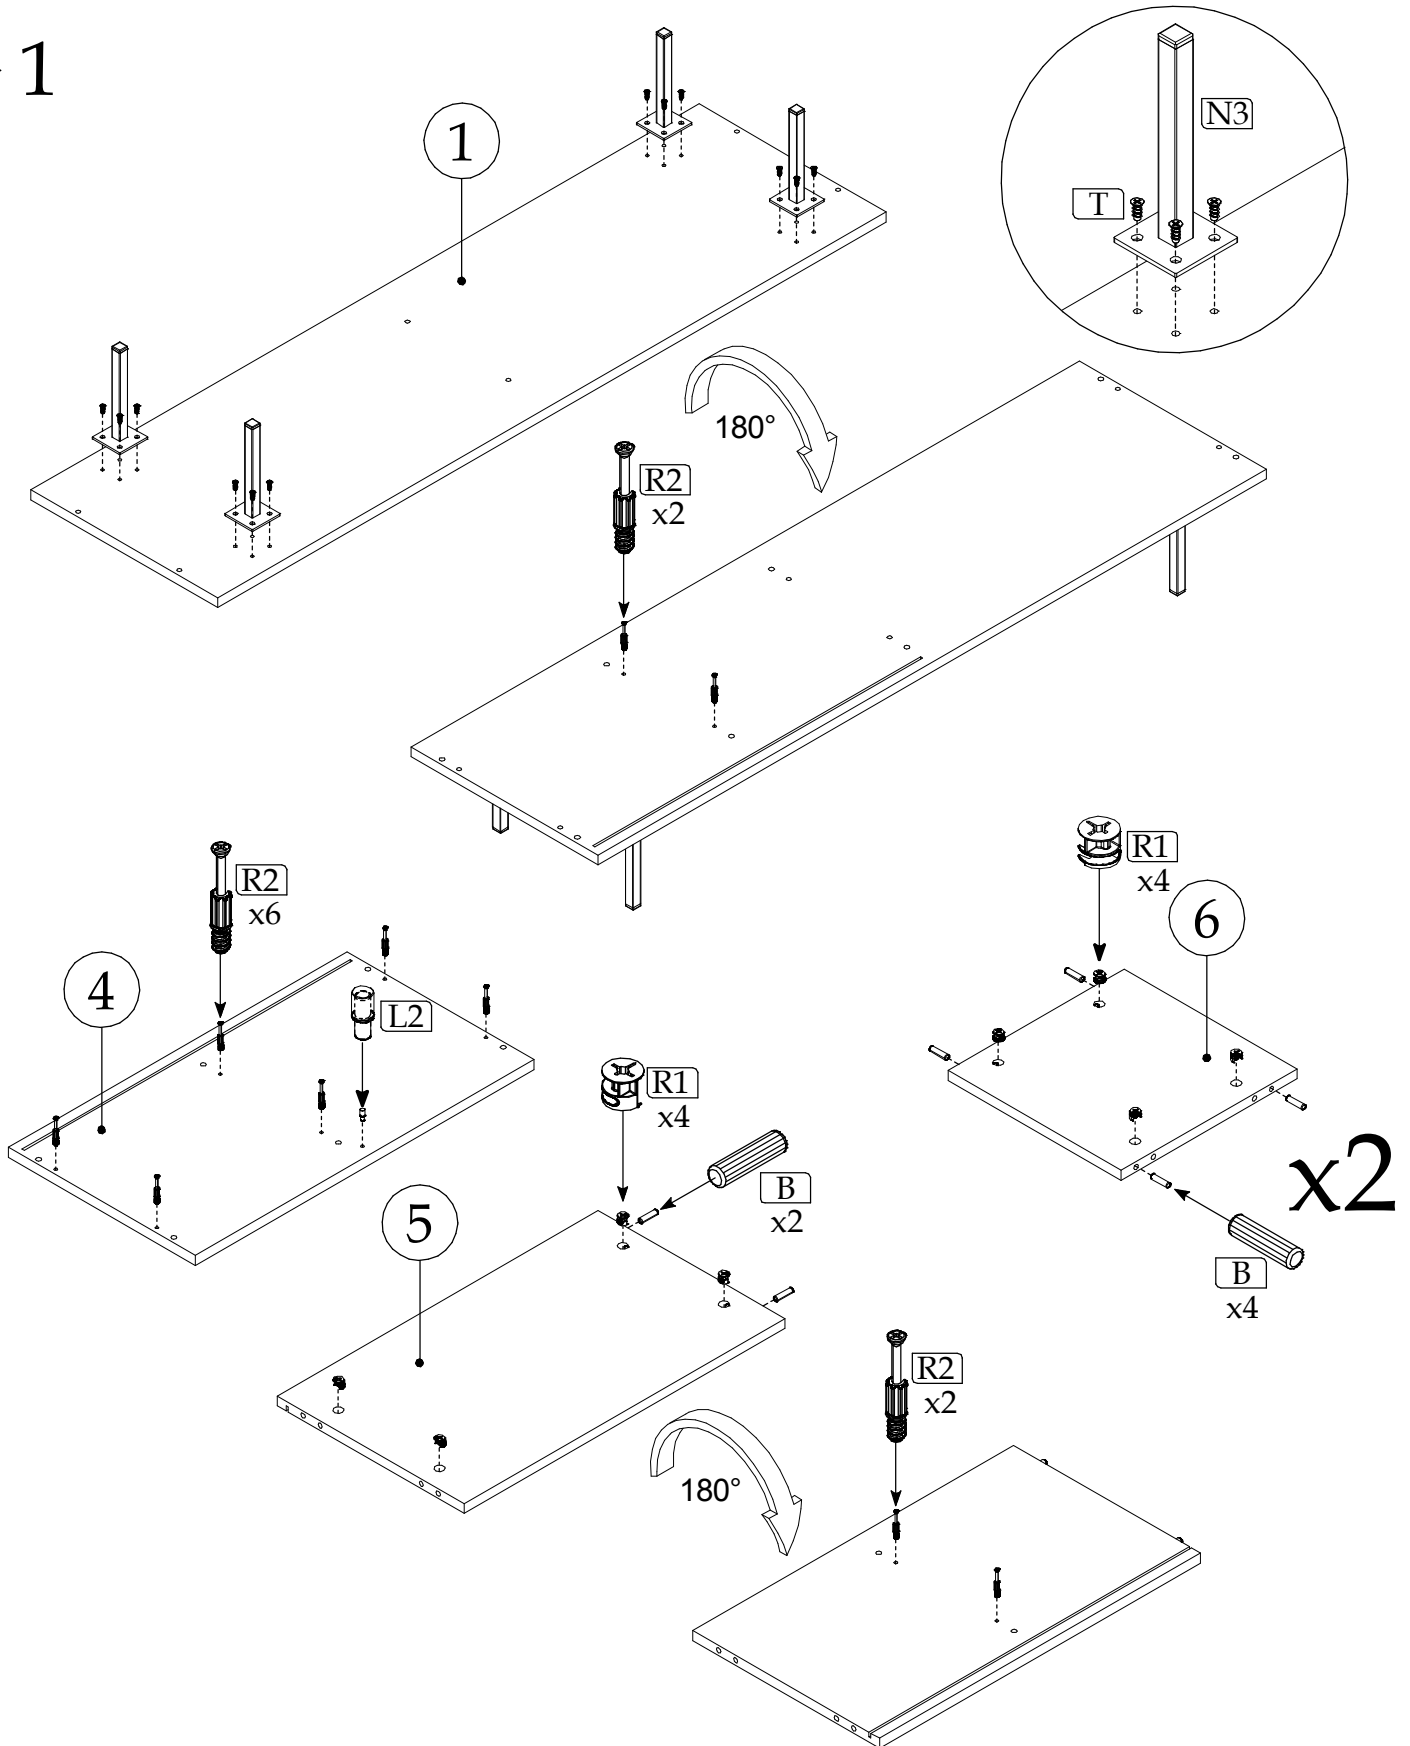

Kendo 16 RTV 1d

70 min

Element symbol	Measurements				Code	Paket
	1	2	3	4		
1	1250	350	16	1	1002	1/1
2	664	349.5	16	1	1003	1/1
3	664	349.5	16	1	1004	1/1
4	634	350	16	1	1005	1/1
5	600	349	16	1	1006	1/1
6	324	329	16	2	1007	1/1
7	320	287	16	1	1009	1/1
8	617	349.5	16	1	1010	1/1
9	490	349.5	16	1	1011	1/1
10	600	349	16	1	1001	1/1
11	336	611	3	2	N/A	1/1

▶ 1

▶ 2

▶ 3

▶ 4

▶ 5

▶ 6

▶ 7

8