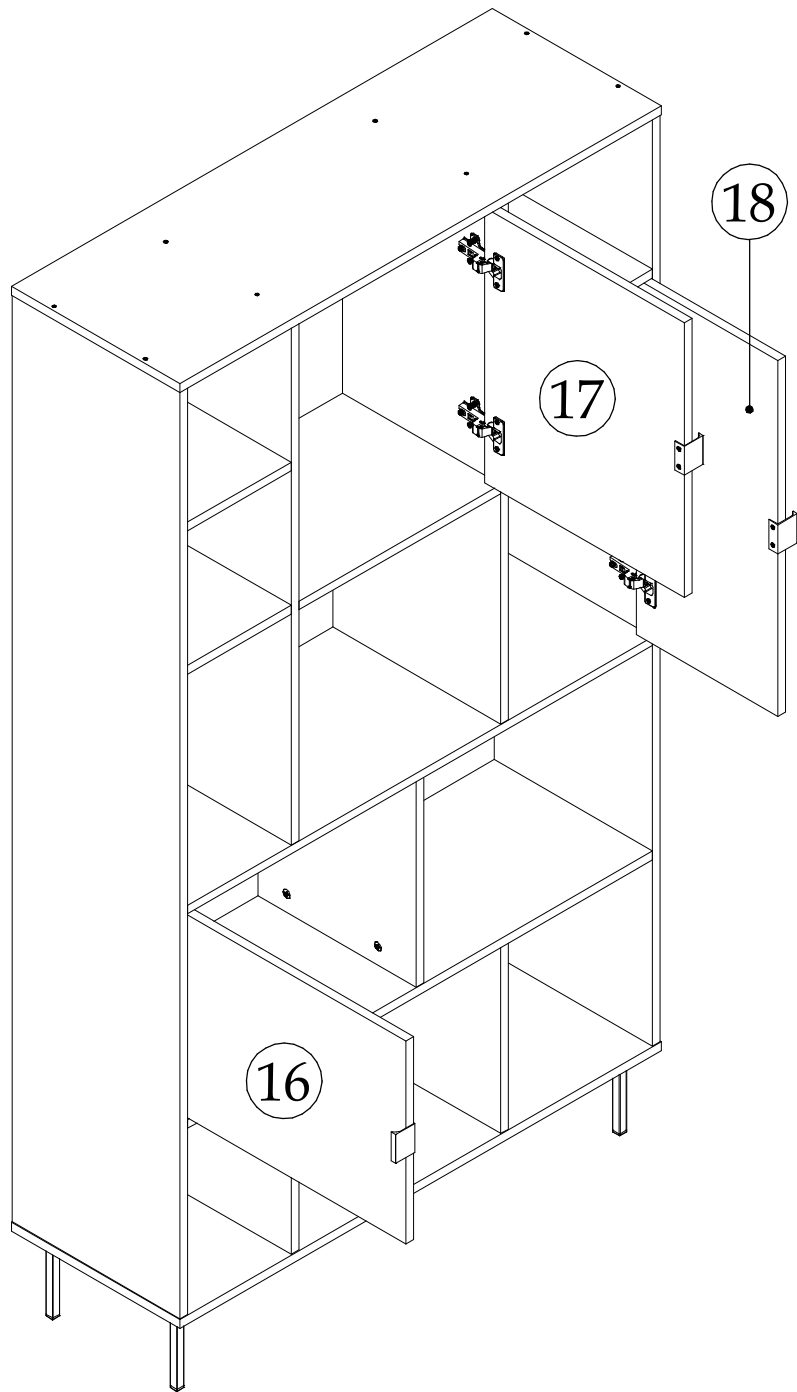

Kendo 24 cupboard 3d

80 min

Element symbol	Measurements				Code	Paket
	1	2	3	4		
1	1668	349.5	16	1	1002	2/2
2	1668	349.5	16	1	1003	2/2
3	1000	350	16	1	1001	2/2
4	1000	350	16	1	1004	2/2
5	966	349.5	16	1	1005	1/2
6	966	349.5	16	1	1006	1/2
7	335	349	16	1	1007	1/2
8	335	329	16	1	1008	1/2
9	370	329	16	1	1010	1/2
10	931	349	16	1	1013	1/2
11	931	349	16	1	1014	1/2
12	216	349	16	1	1015	1/2
13	216	329	16	1	1016	1/2
14	419	349	16	1	1018	1/2
15	299	349	16	1	1021	1/2
16	365	470	16	1	1012	2/2
17	495	414	16	1	1019	1/2
18	640	294	16	1	1022	2/2
19	343	659	3	1	N/A	2/2
20	378	974	3	1	N/A	2/2
21	512	224	3	1	N/A	2/2
22	512	427	3	1	N/A	2/2
23	656	307	3	1	N/A	2/2

► 1

▶ 2

▶ 3

▶ 4

▶ 5

▶ 6

▶ 7

▶ 8

▶ 9

▶ 10

▶ 11

► 12

► 13

▶ 14

▶ 15

► 16

▶ 17

► 18