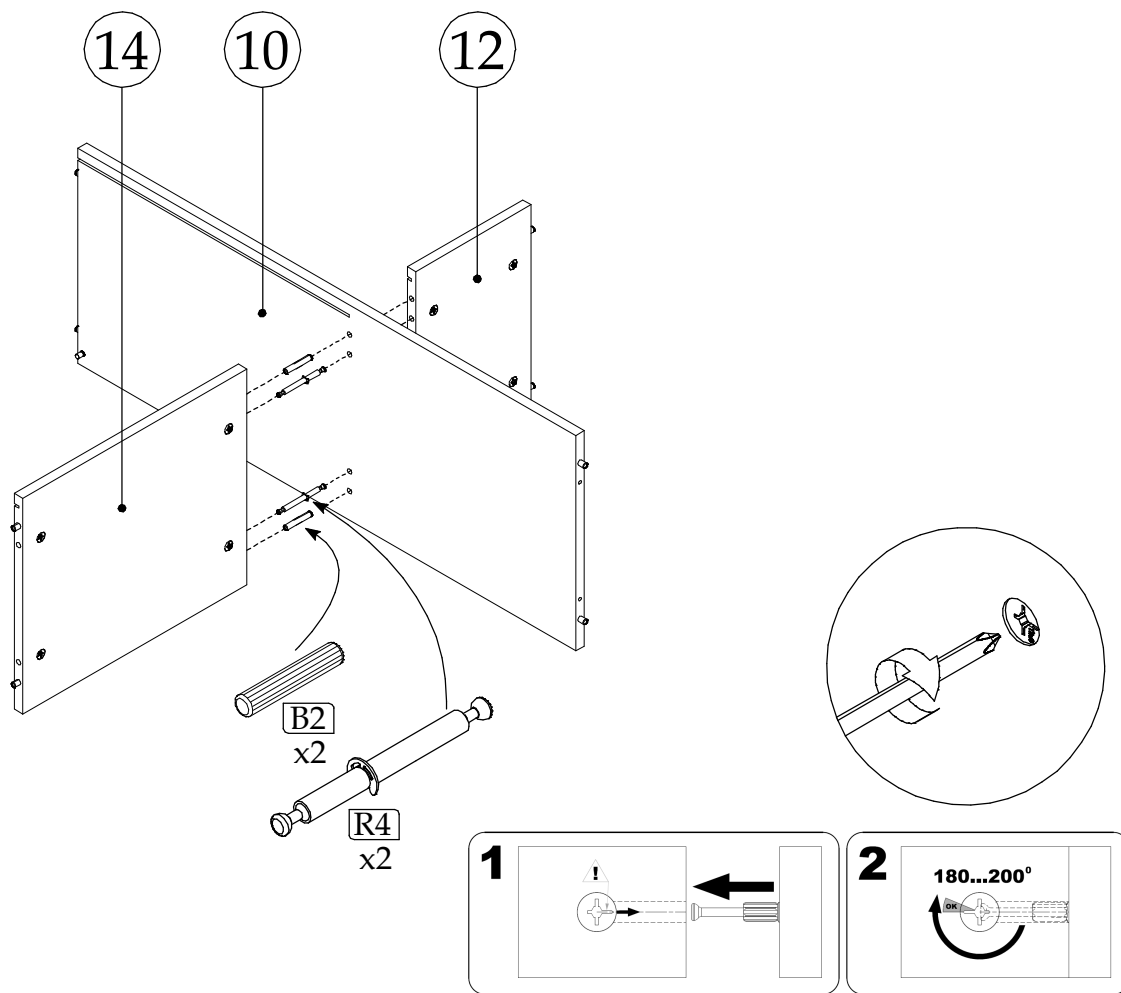

Kendo 24 cupboard 3d

80 min

Element symbol	Measurements				Code	Paket
	1	2	3	4		
1	1668	349.5	16	1	1002	2/2
2	1668	349.5	16	1	1003	2/2
3	1000	350	16	1	1001	2/2
4	1000	350	16	1	1004	2/2
5	966	349.5	16	1	1005	1/2
6	966	349.5	16	1	1006	1/2
7	335	349	16	1	1007	1/2
8	335	329	16	1	1008	1/2
9	370	329	16	1	1010	1/2
10	931	349	16	1	1013	1/2
11	931	349	16	1	1014	1/2
12	216	349	16	1	1015	1/2
13	216	329	16	1	1016	1/2
14	419	349	16	1	1018	1/2
15	299	349	16	1	1021	1/2
16	365	470	16	1	1012	2/2
17	495	414	16	1	1019	1/2
18	640	294	16	1	1022	2/2
19	343	659	3	1	N/A	2/2
20	378	974	3	1	N/A	2/2
21	512	224	3	1	N/A	2/2
22	512	427	3	1	N/A	2/2
23	656	307	3	1	N/A	2/2

► 1

▶ 2

▶ 3

▶ 4

▶ 5

▶ 6

▶ 7

▶ 8