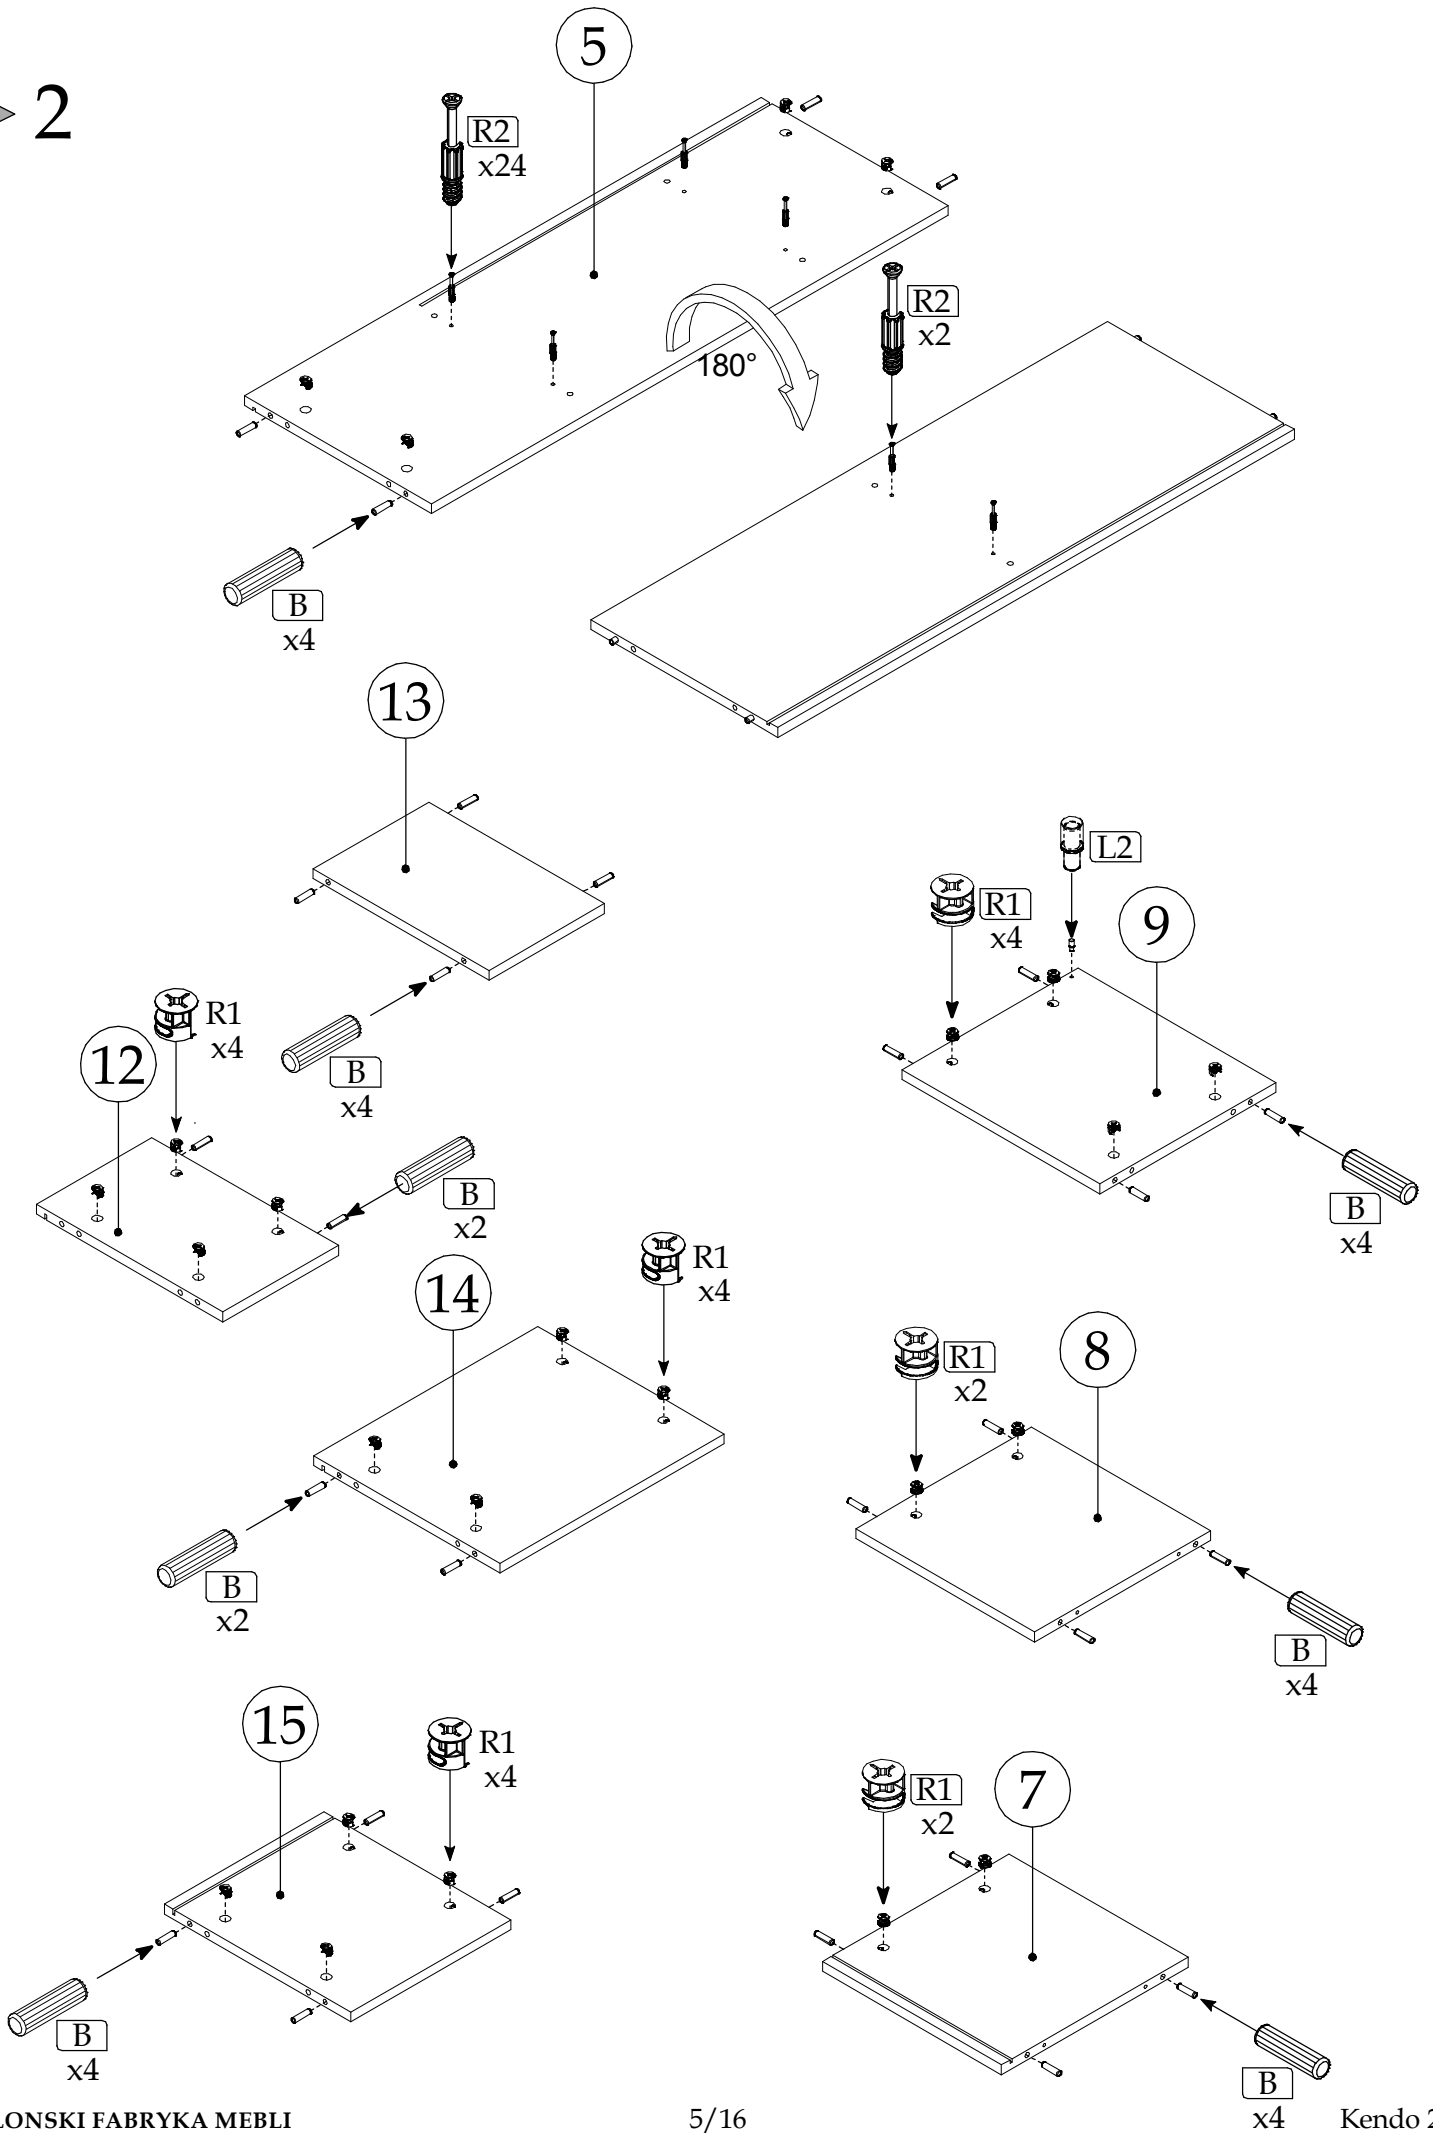

Kendo 24 cupboard 3d

80 min

Element symbol	Measurements				Code	Paket
	1	2	3	4		
1	1668	349.5	16	1	1002	2/2
2	1668	349.5	16	1	1003	2/2
3	1000	350	16	1	1001	2/2
4	1000	350	16	1	1004	2/2
5	966	349.5	16	1	1005	1/2
6	966	349.5	16	1	1006	1/2
7	335	349	16	1	1007	1/2
8	335	329	16	1	1008	1/2
9	370	329	16	1	1010	1/2
10	931	349	16	1	1013	1/2
11	931	349	16	1	1014	1/2
12	216	349	16	1	1015	1/2
13	216	329	16	1	1016	1/2
14	419	349	16	1	1018	1/2
15	299	349	16	1	1021	1/2
16	365	470	16	1	1012	2/2
17	495	414	16	1	1019	1/2
18	640	294	16	1	1022	2/2
19	343	659	3	1	N/A	2/2
20	378	974	3	1	N/A	2/2
21	512	224	3	1	N/A	2/2
22	512	427	3	1	N/A	2/2
23	656	307	3	1	N/A	2/2

► 1

▶ 2

▶ 3

▶ 4

▶ 5

▶ 6

▶ 7

▶ 8

▶ 9

▶ 10

▶ 11

► 12

► 13

▶ 14

▶ 15

► 16

▶ 17

► 18