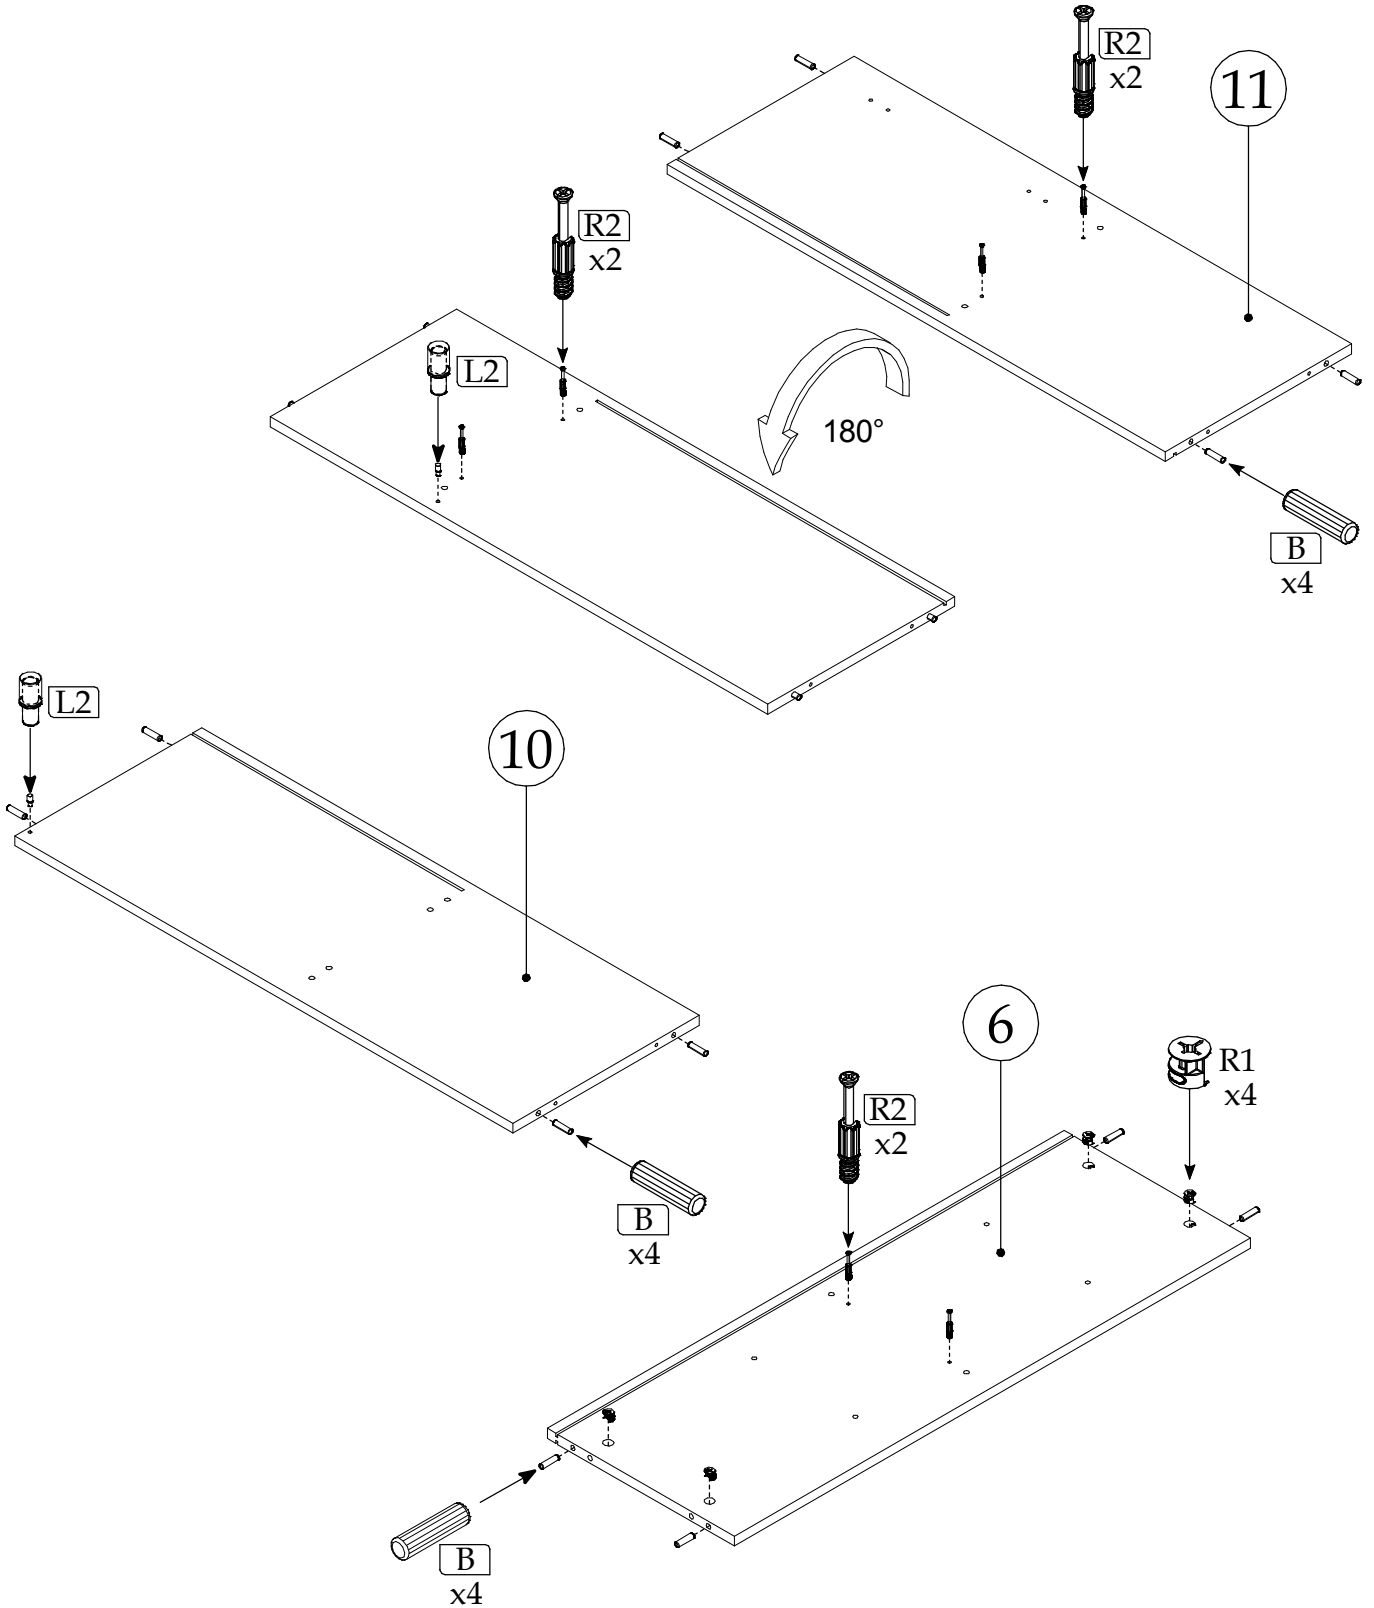

Kendo 24 cupboard 3d

80 min

Element symbol	Measurements				Code	Paket
	1	2	3	4		
1	1668	349.5	16	1	1002	2/2
2	1668	349.5	16	1	1003	2/2
3	1000	350	16	1	1001	2/2
4	1000	350	16	1	1004	2/2
5	966	349.5	16	1	1005	1/2
6	966	349.5	16	1	1006	1/2
7	335	349	16	1	1007	1/2
8	335	329	16	1	1008	1/2
9	370	329	16	1	1010	1/2
10	931	349	16	1	1013	1/2
11	931	349	16	1	1014	1/2
12	216	349	16	1	1015	1/2
13	216	329	16	1	1016	1/2
14	419	349	16	1	1018	1/2
15	299	349	16	1	1021	1/2
16	365	470	16	1	1012	2/2
17	495	414	16	1	1019	1/2
18	640	294	16	1	1022	2/2
19	343	659	3	1	N/A	2/2
20	378	974	3	1	N/A	2/2
21	512	224	3	1	N/A	2/2
22	512	427	3	1	N/A	2/2
23	656	307	3	1	N/A	2/2

► 1

▶ 2

▶ 3

▶ 4

▶ 5

▶ 6

▶ 7

▶ 8

▶ 9

▶ 10

▶ 11

► 12

► 13

▶ 14

▶ 15

► 16

▶ 17

► 18