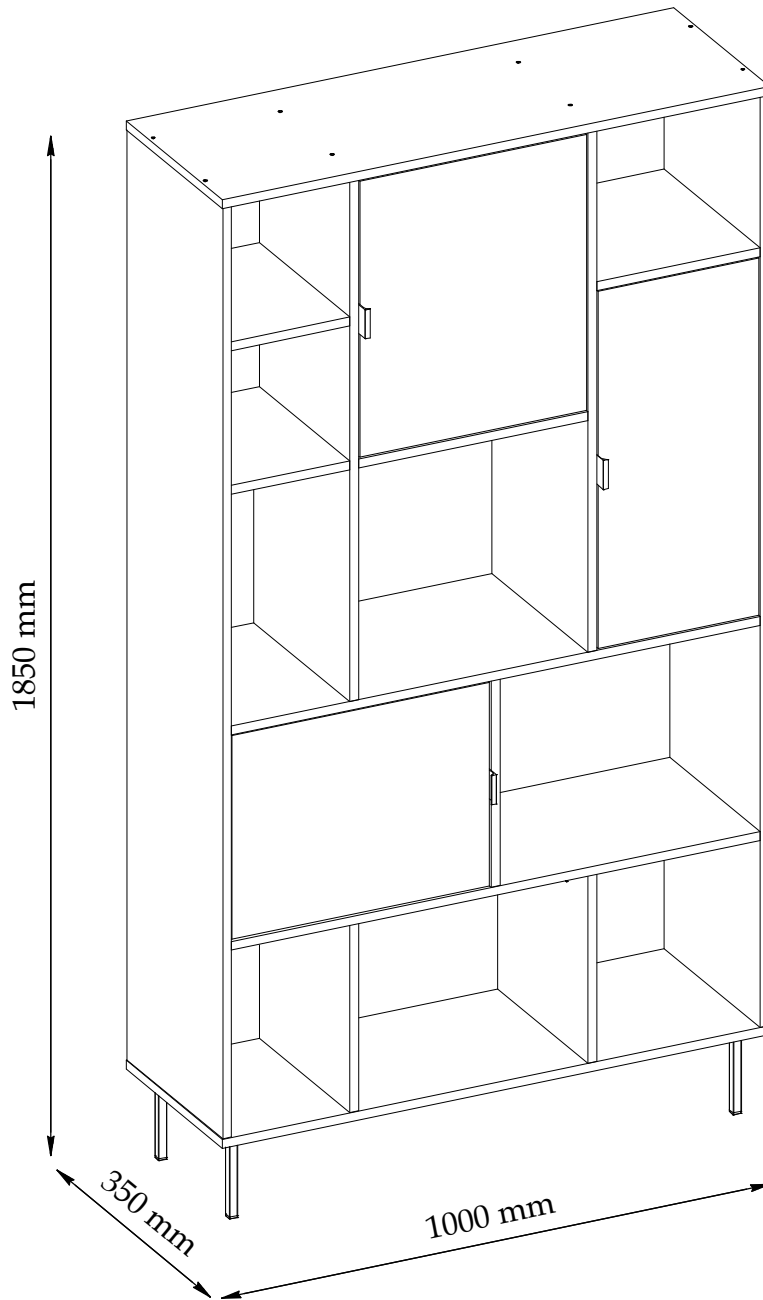

Kendo 24 cupboard 3d

80 min

Element symbol	Measurements				Code	Paket
	1	2	3	4		
1	1668	349.5	16	1	1002	2/2
2	1668	349.5	16	1	1003	2/2
3	1000	350	16	1	1001	2/2
4	1000	350	16	1	1004	2/2
5	966	349.5	16	1	1005	1/2
6	966	349.5	16	1	1006	1/2
7	335	349	16	1	1007	1/2
8	335	329	16	1	1008	1/2
9	370	329	16	1	1010	1/2
10	931	349	16	1	1013	1/2
11	931	349	16	1	1014	1/2
12	216	349	16	1	1015	1/2
13	216	329	16	1	1016	1/2
14	419	349	16	1	1018	1/2
15	299	349	16	1	1021	1/2
16	365	470	16	1	1012	2/2
17	495	414	16	1	1019	1/2
18	640	294	16	1	1022	2/2
19	343	659	3	1	N/A	2/2
20	378	974	3	1	N/A	2/2
21	512	224	3	1	N/A	2/2
22	512	427	3	1	N/A	2/2
23	656	307	3	1	N/A	2/2

► 1

▶ 2

▶ 3

▶ 4

▶ 5

▶ 6

▶ 7

▶ 8