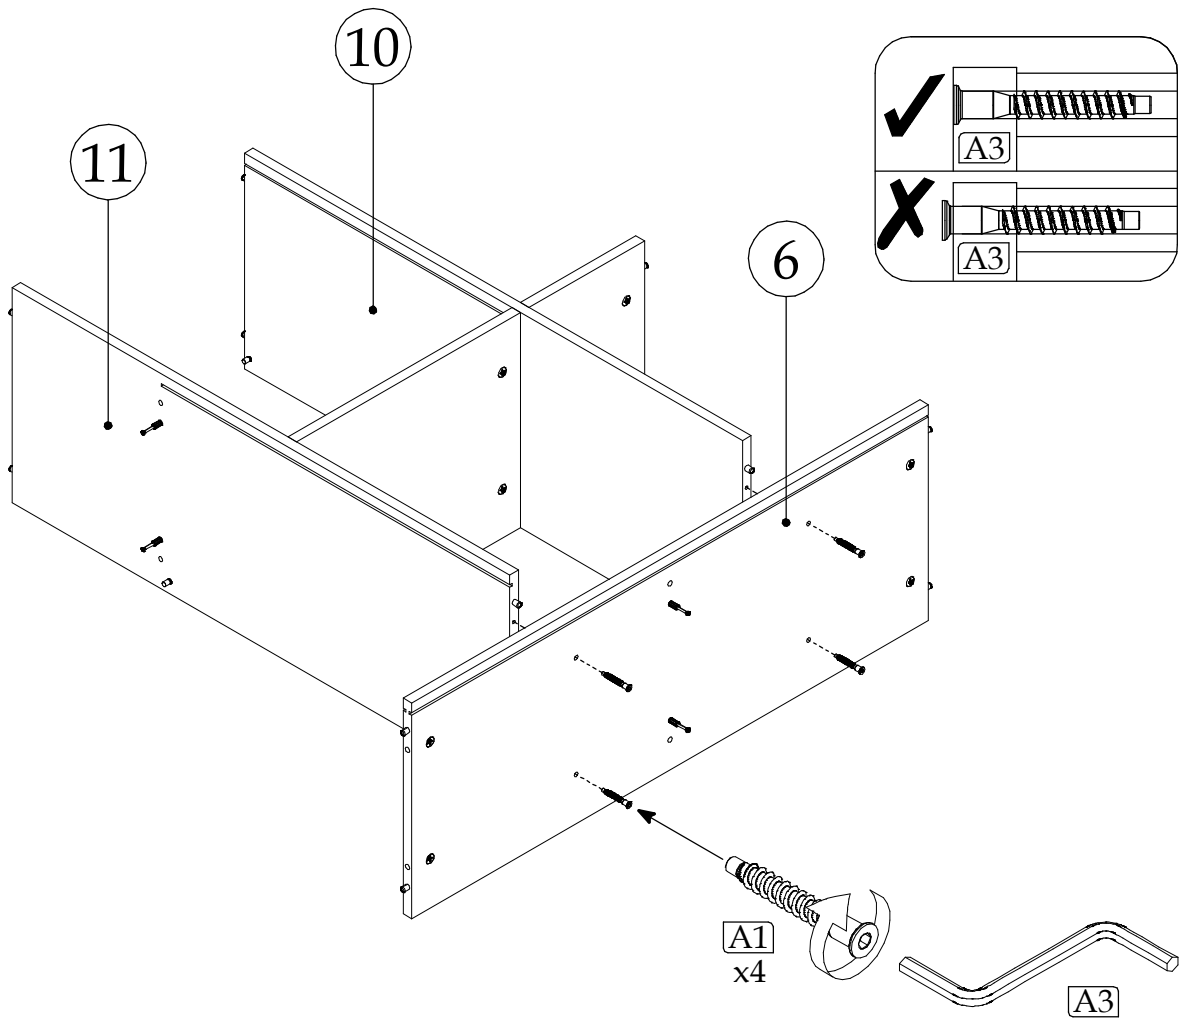

Kendo 24 cupboard 3d

80 min

Element symbol	Measurements				Code	Paket
	1	2	3	4		
1	1668	349.5	16	1	1002	2/2
2	1668	349.5	16	1	1003	2/2
3	1000	350	16	1	1001	2/2
4	1000	350	16	1	1004	2/2
5	966	349.5	16	1	1005	1/2
6	966	349.5	16	1	1006	1/2
7	335	349	16	1	1007	1/2
8	335	329	16	1	1008	1/2
9	370	329	16	1	1010	1/2
10	931	349	16	1	1013	1/2
11	931	349	16	1	1014	1/2
12	216	349	16	1	1015	1/2
13	216	329	16	1	1016	1/2
14	419	349	16	1	1018	1/2
15	299	349	16	1	1021	1/2
16	365	470	16	1	1012	2/2
17	495	414	16	1	1019	1/2
18	640	294	16	1	1022	2/2
19	343	659	3	1	N/A	2/2
20	378	974	3	1	N/A	2/2
21	512	224	3	1	N/A	2/2
22	512	427	3	1	N/A	2/2
23	656	307	3	1	N/A	2/2

► 1

▶ 2

▶ 3

▶ 4

▶ 5

▶ 6

▶ 7

▶ 8