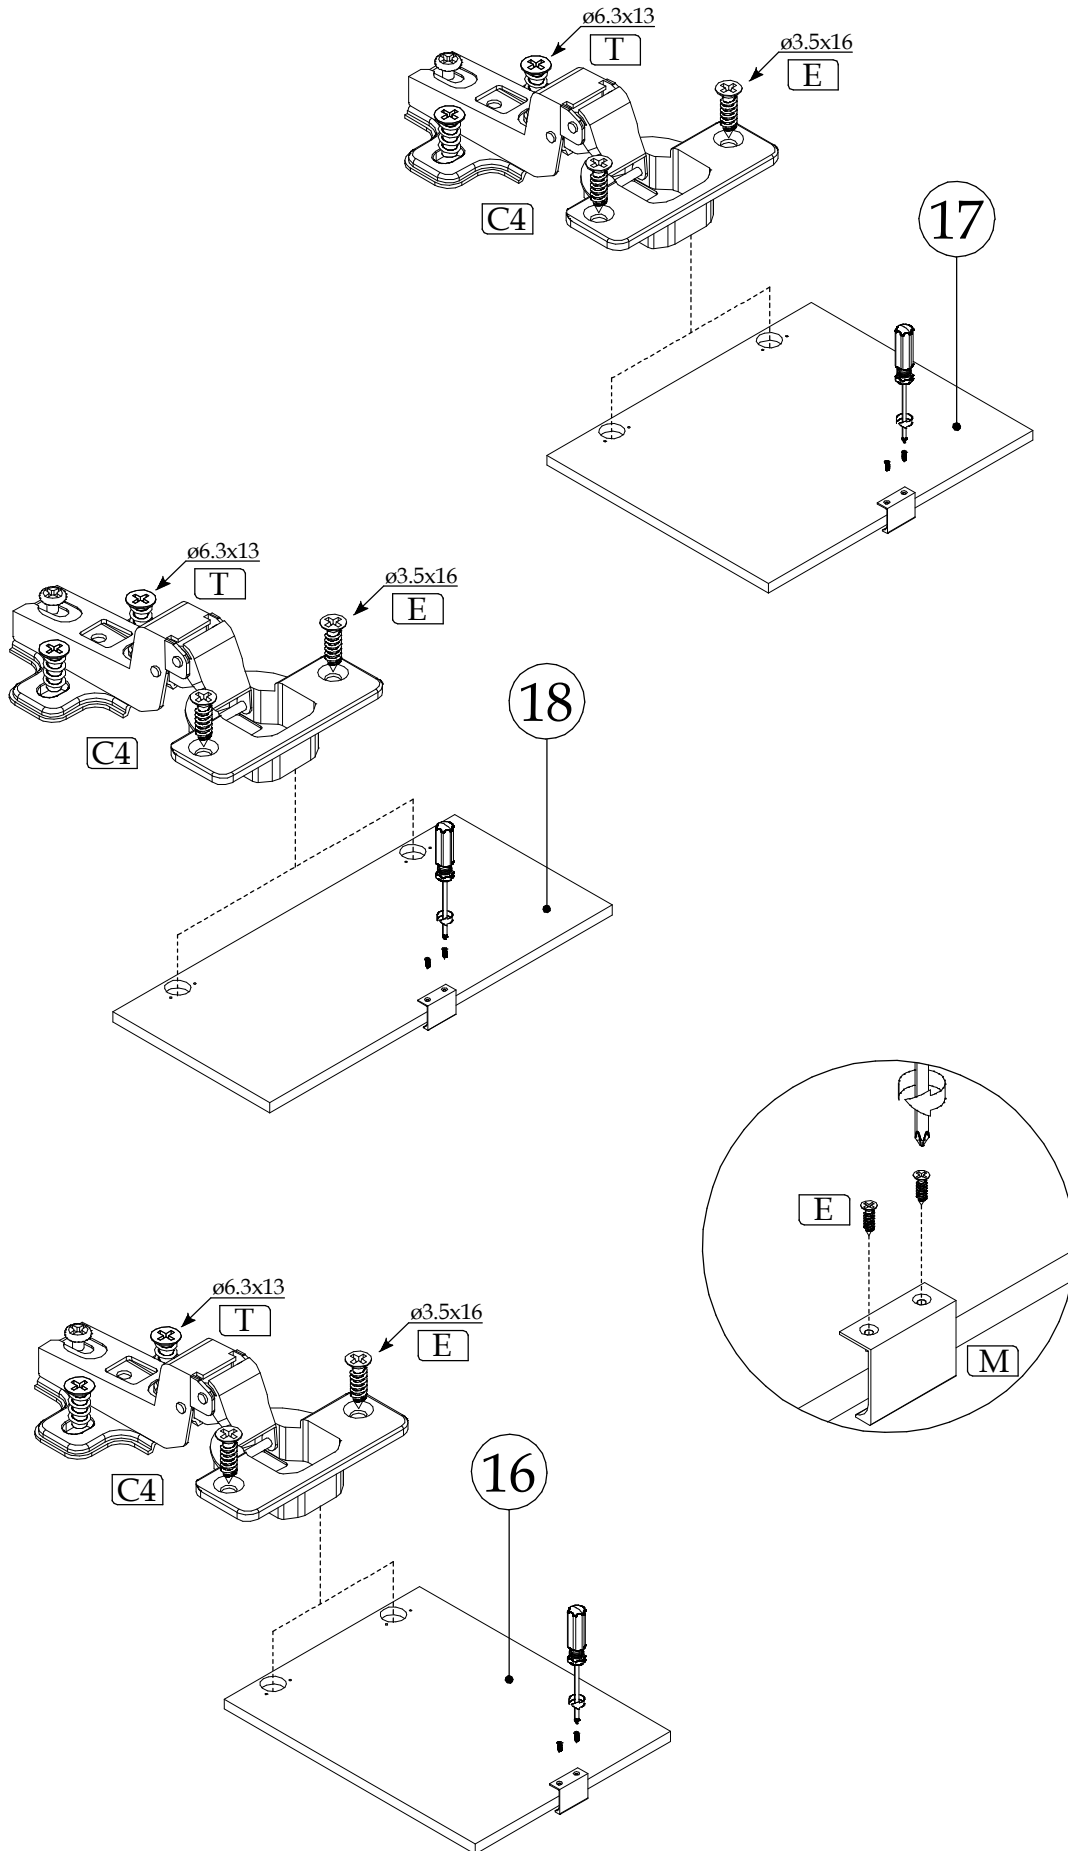

Kendo 24 cupboard 3d

80 min

Element symbol	Measurements				Code	Paket
	1	2	3	4		
1	1668	349.5	16	1	1002	2/2
2	1668	349.5	16	1	1003	2/2
3	1000	350	16	1	1001	2/2
4	1000	350	16	1	1004	2/2
5	966	349.5	16	1	1005	1/2
6	966	349.5	16	1	1006	1/2
7	335	349	16	1	1007	1/2
8	335	329	16	1	1008	1/2
9	370	329	16	1	1010	1/2
10	931	349	16	1	1013	1/2
11	931	349	16	1	1014	1/2
12	216	349	16	1	1015	1/2
13	216	329	16	1	1016	1/2
14	419	349	16	1	1018	1/2
15	299	349	16	1	1021	1/2
16	365	470	16	1	1012	2/2
17	495	414	16	1	1019	1/2
18	640	294	16	1	1022	2/2
19	343	659	3	1	N/A	2/2
20	378	974	3	1	N/A	2/2
21	512	224	3	1	N/A	2/2
22	512	427	3	1	N/A	2/2
23	656	307	3	1	N/A	2/2

► 1

▶ 2

▶ 3

▶ 4

▶ 5

▶ 6

▶ 7

▶ 8

▶ 9

▶ 10

▶ 11

► 12

► 13

▶ 14

▶ 15

► 16

▶ 17

► 18