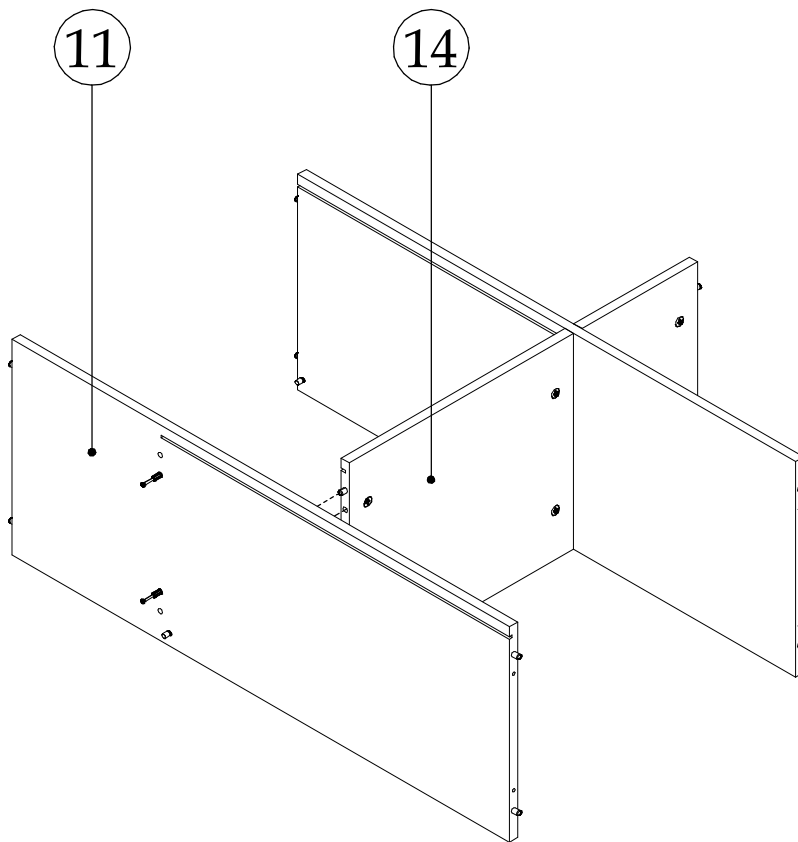

Kendo 24 cupboard 3d

80 min

Element symbol	Measurements				Code	Paket
	1	2	3	4		
1	1668	349.5	16	1	1002	2/2
2	1668	349.5	16	1	1003	2/2
3	1000	350	16	1	1001	2/2
4	1000	350	16	1	1004	2/2
5	966	349.5	16	1	1005	1/2
6	966	349.5	16	1	1006	1/2
7	335	349	16	1	1007	1/2
8	335	329	16	1	1008	1/2
9	370	329	16	1	1010	1/2
10	931	349	16	1	1013	1/2
11	931	349	16	1	1014	1/2
12	216	349	16	1	1015	1/2
13	216	329	16	1	1016	1/2
14	419	349	16	1	1018	1/2
15	299	349	16	1	1021	1/2
16	365	470	16	1	1012	2/2
17	495	414	16	1	1019	1/2
18	640	294	16	1	1022	2/2
19	343	659	3	1	N/A	2/2
20	378	974	3	1	N/A	2/2
21	512	224	3	1	N/A	2/2
22	512	427	3	1	N/A	2/2
23	656	307	3	1	N/A	2/2

► 1

▶ 2

▶ 3

▶ 4

▶ 5

▶ 6

▶ 7

▶ 8