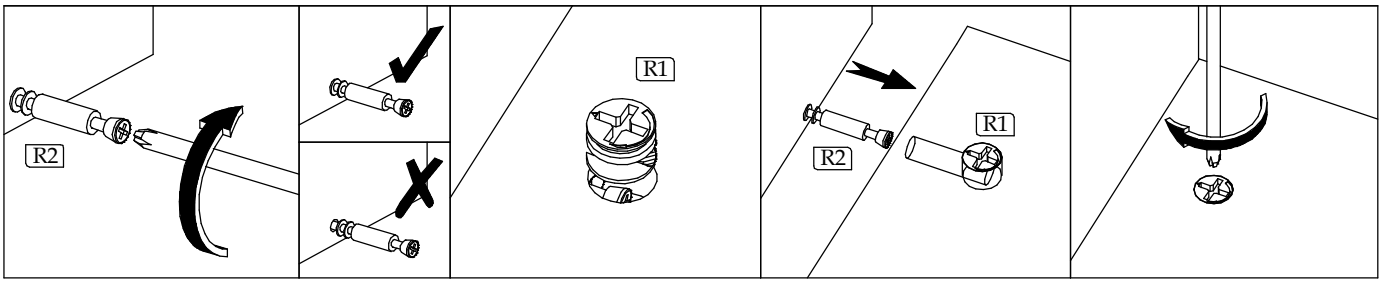

Kendo 24 cupboard 3d

80 min

Element symbol	Measurements				Code	Paket
	1	2	3	4		
1	1668	349.5	16	1	1002	2/2
2	1668	349.5	16	1	1003	2/2
3	1000	350	16	1	1001	2/2
4	1000	350	16	1	1004	2/2
5	966	349.5	16	1	1005	1/2
6	966	349.5	16	1	1006	1/2
7	335	349	16	1	1007	1/2
8	335	329	16	1	1008	1/2
9	370	329	16	1	1010	1/2
10	931	349	16	1	1013	1/2
11	931	349	16	1	1014	1/2
12	216	349	16	1	1015	1/2
13	216	329	16	1	1016	1/2
14	419	349	16	1	1018	1/2
15	299	349	16	1	1021	1/2
16	365	470	16	1	1012	2/2
17	495	414	16	1	1019	1/2
18	640	294	16	1	1022	2/2
19	343	659	3	1	N/A	2/2
20	378	974	3	1	N/A	2/2
21	512	224	3	1	N/A	2/2
22	512	427	3	1	N/A	2/2
23	656	307	3	1	N/A	2/2