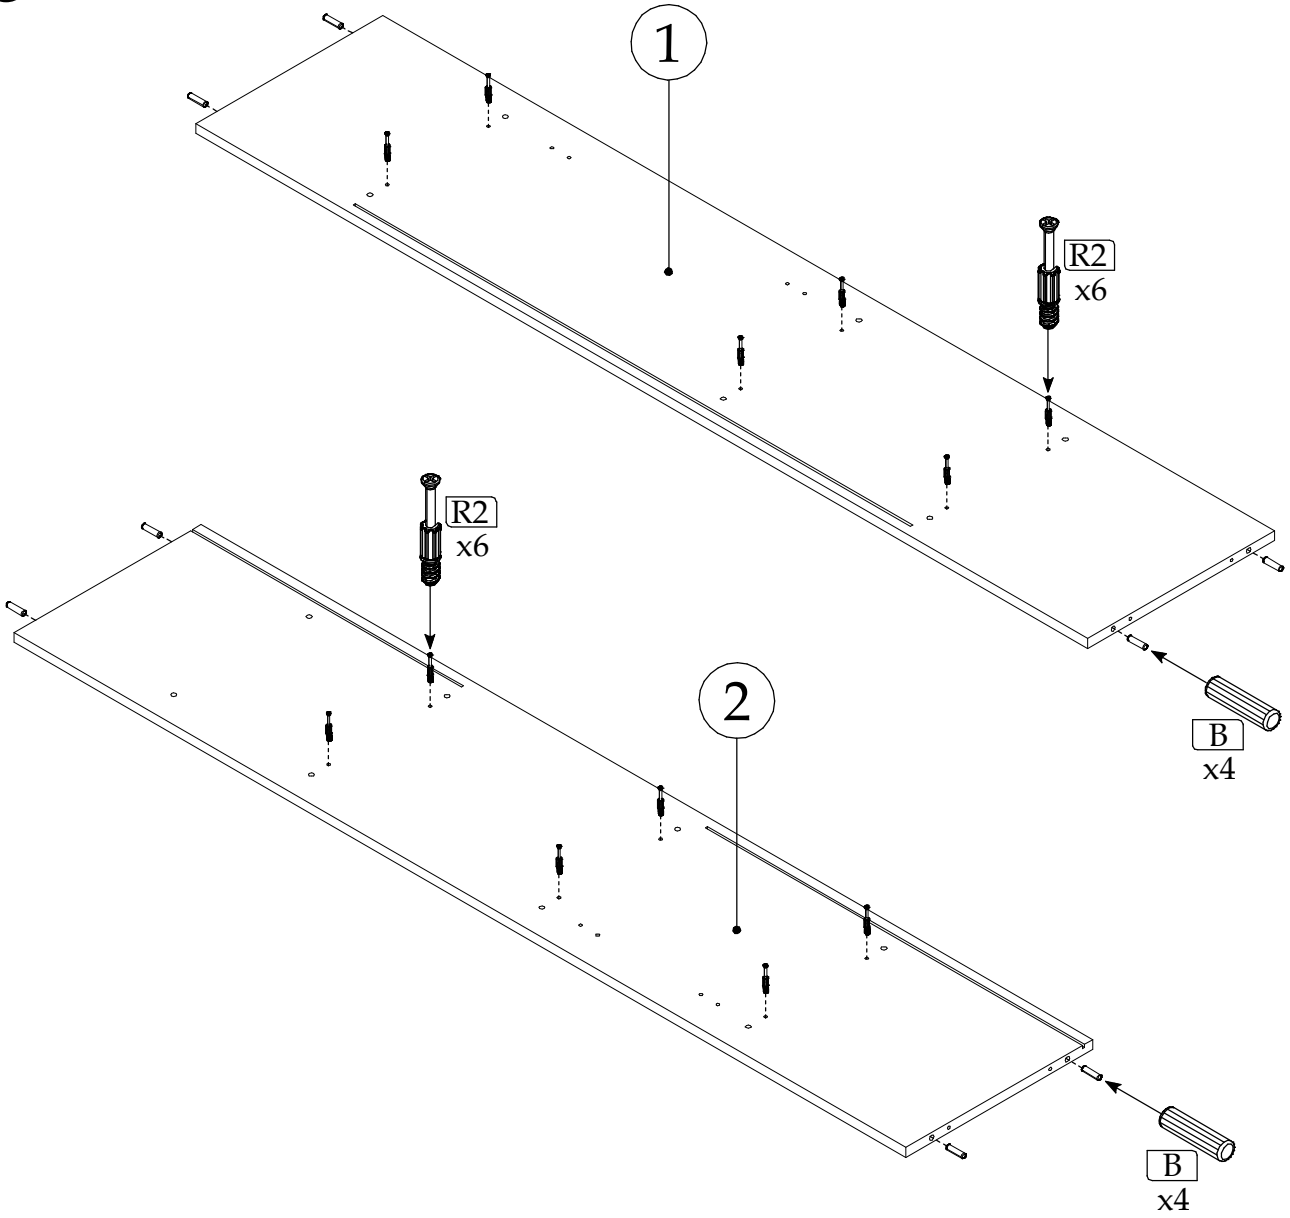

Kendo 24 cupboard 3d

80 min

Element symbol	Measurements				Code	Paket
	1	2	3	4		
1	1668	349.5	16	1	1002	2/2
2	1668	349.5	16	1	1003	2/2
3	1000	350	16	1	1001	2/2
4	1000	350	16	1	1004	2/2
5	966	349.5	16	1	1005	1/2
6	966	349.5	16	1	1006	1/2
7	335	349	16	1	1007	1/2
8	335	329	16	1	1008	1/2
9	370	329	16	1	1010	1/2
10	931	349	16	1	1013	1/2
11	931	349	16	1	1014	1/2
12	216	349	16	1	1015	1/2
13	216	329	16	1	1016	1/2
14	419	349	16	1	1018	1/2
15	299	349	16	1	1021	1/2
16	365	470	16	1	1012	2/2
17	495	414	16	1	1019	1/2
18	640	294	16	1	1022	2/2
19	343	659	3	1	N/A	2/2
20	378	974	3	1	N/A	2/2
21	512	224	3	1	N/A	2/2
22	512	427	3	1	N/A	2/2
23	656	307	3	1	N/A	2/2

► 1

▶ 2

▶ 3

▶ 4

▶ 5

▶ 6

▶ 7

▶ 8

▶ 9

▶ 10

▶ 11

► 12

► 13

▶ 14

▶ 15

► 16

▶ 17

► 18