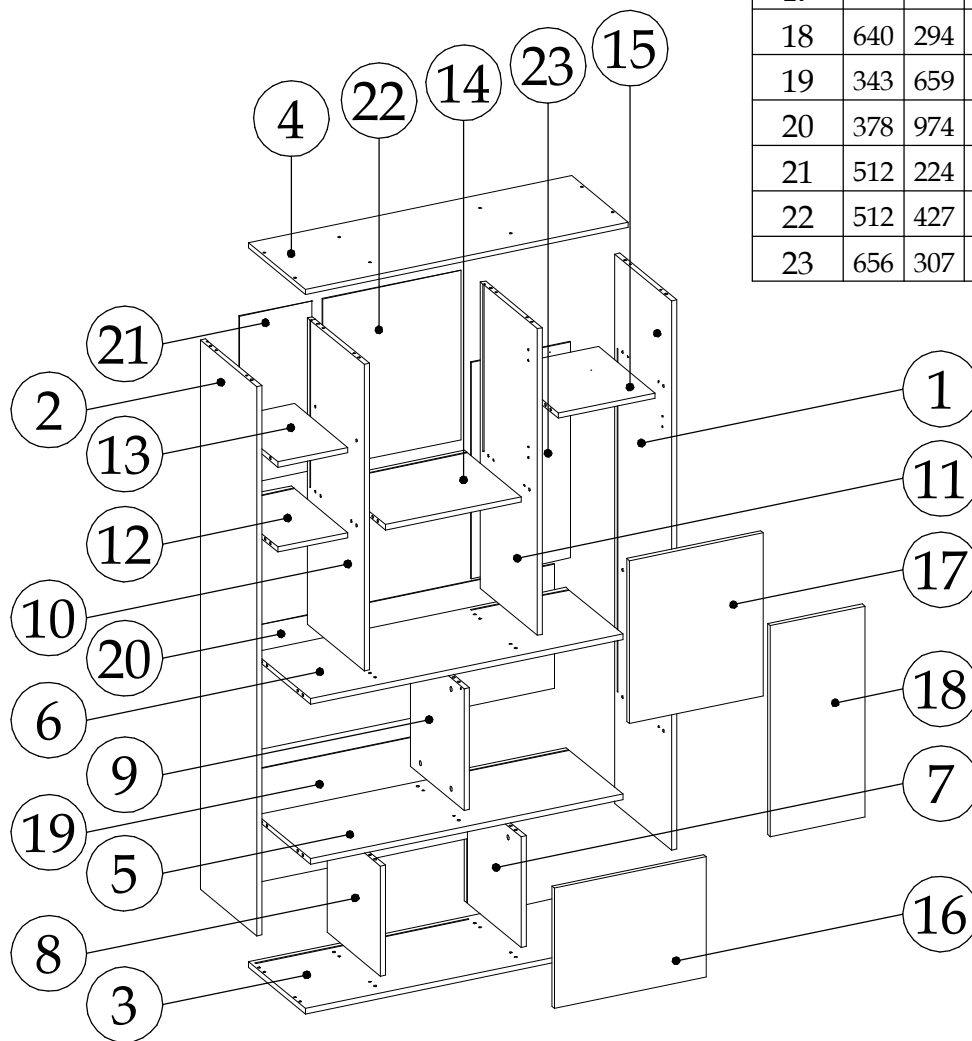

Kendo 24 cupboard 3d

80 min

Element symbol	Measurements				Code	Paket
	1	2	3	4		
1	1668	349.5	16	1	1002	2/2
2	1668	349.5	16	1	1003	2/2
3	1000	350	16	1	1001	2/2
4	1000	350	16	1	1004	2/2
5	966	349.5	16	1	1005	1/2
6	966	349.5	16	1	1006	1/2
7	335	349	16	1	1007	1/2
8	335	329	16	1	1008	1/2
9	370	329	16	1	1010	1/2
10	931	349	16	1	1013	1/2
11	931	349	16	1	1014	1/2
12	216	349	16	1	1015	1/2
13	216	329	16	1	1016	1/2
14	419	349	16	1	1018	1/2
15	299	349	16	1	1021	1/2
16	365	470	16	1	1012	2/2
17	495	414	16	1	1019	1/2
18	640	294	16	1	1022	2/2
19	343	659	3	1	N/A	2/2
20	378	974	3	1	N/A	2/2
21	512	224	3	1	N/A	2/2
22	512	427	3	1	N/A	2/2
23	656	307	3	1	N/A	2/2

► 1

▶ 2

▶ 3

▶ 4

▶ 5

▶ 6

▶ 7

▶ 8

▶ 9

▶ 10

▶ 11

► 12

► 13

▶ 14

▶ 15

► 16