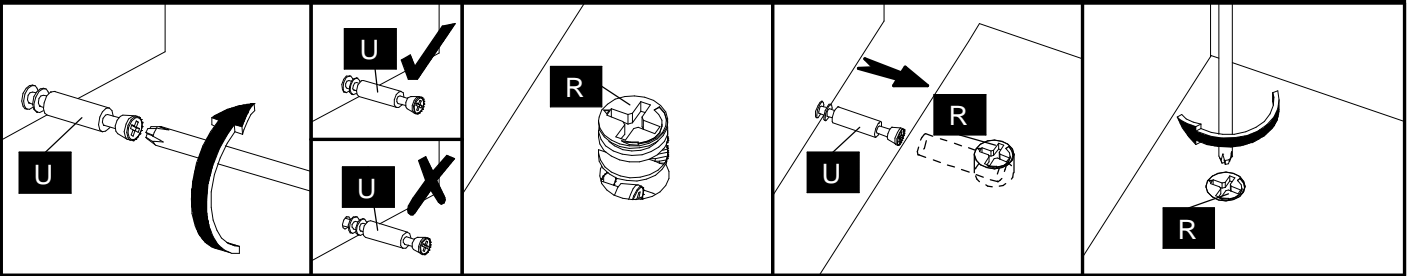

## Typ A1

Element symbol	Measurements				Code	Paket
	1	2	3	4		
1	1984	399	16	1	1002	1/2
2	1984	399	16	1	1003	1/2
3	547	399	16	1	1004	1/2
4	513	379	16	1	1005	1/2
5	513	372	16	1	N/A	1/2
6	513	70	16	1	1008	1/2
7	513	362	16	1	1009	1/2
8	400	551	16	1	1019	1/2
9	1270	527	3	1	1030_v	1/2
10	669	527	3	1	N/A	1/2
11	402	112	19	1	1001/3001	1/2
12	402	112	19	1	1006/3002	1/2
13	401	111	19	1	1002_v	1/2
14	549	56	19	1	1003/3003	1/2
15	1947	72	19	1	1004/3004	1/2
16	1947	72	19	1	1004/3005	1/2
17	1068	398	4	1	Glass	2/2
18	511	365	6	2	Glass	2/2