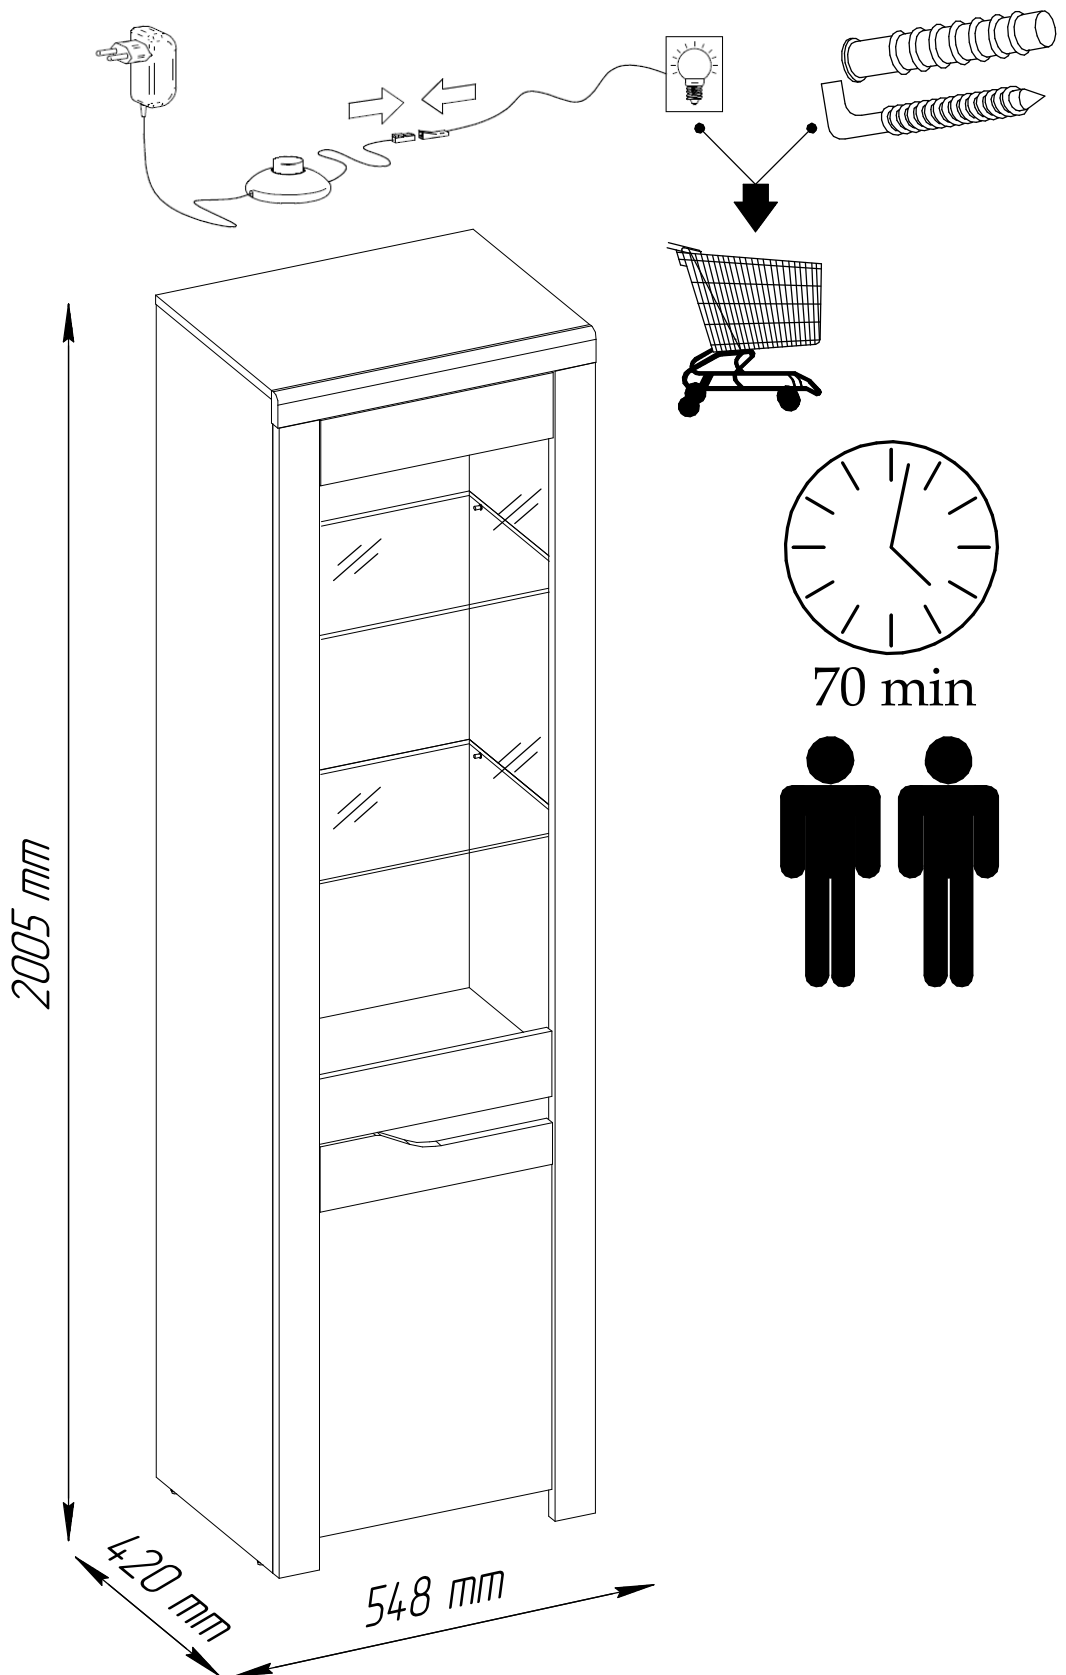

## Typ A1

Element symbol	Measurements				Code	Paket
	1	2	3	4		
1	1984	399	16	1	1002	1/2
2	1984	399	16	1	1003	1/2
3	547	399	16	1	1004	1/2
4	513	379	16	1	1005	1/2
5	513	372	16	1	N/A	1/2
6	513	70	16	1	1008	1/2
7	513	362	16	1	1009	1/2
8	400	551	16	1	1019	1/2
9	1270	527	3	1	1030_v	1/2
10	669	527	3	1	N/A	1/2
11	402	112	19	1	1001/3001	1/2
12	402	112	19	1	1006/3002	1/2
13	401	111	19	1	1002_v	1/2
14	549	56	19	1	1003/3003	1/2
15	1947	72	19	1	1004/3004	1/2
16	1947	72	19	1	1004/3005	1/2
17	1068	398	4	1	Glass	2/2
18	511	365	6	2	Glass	2/2