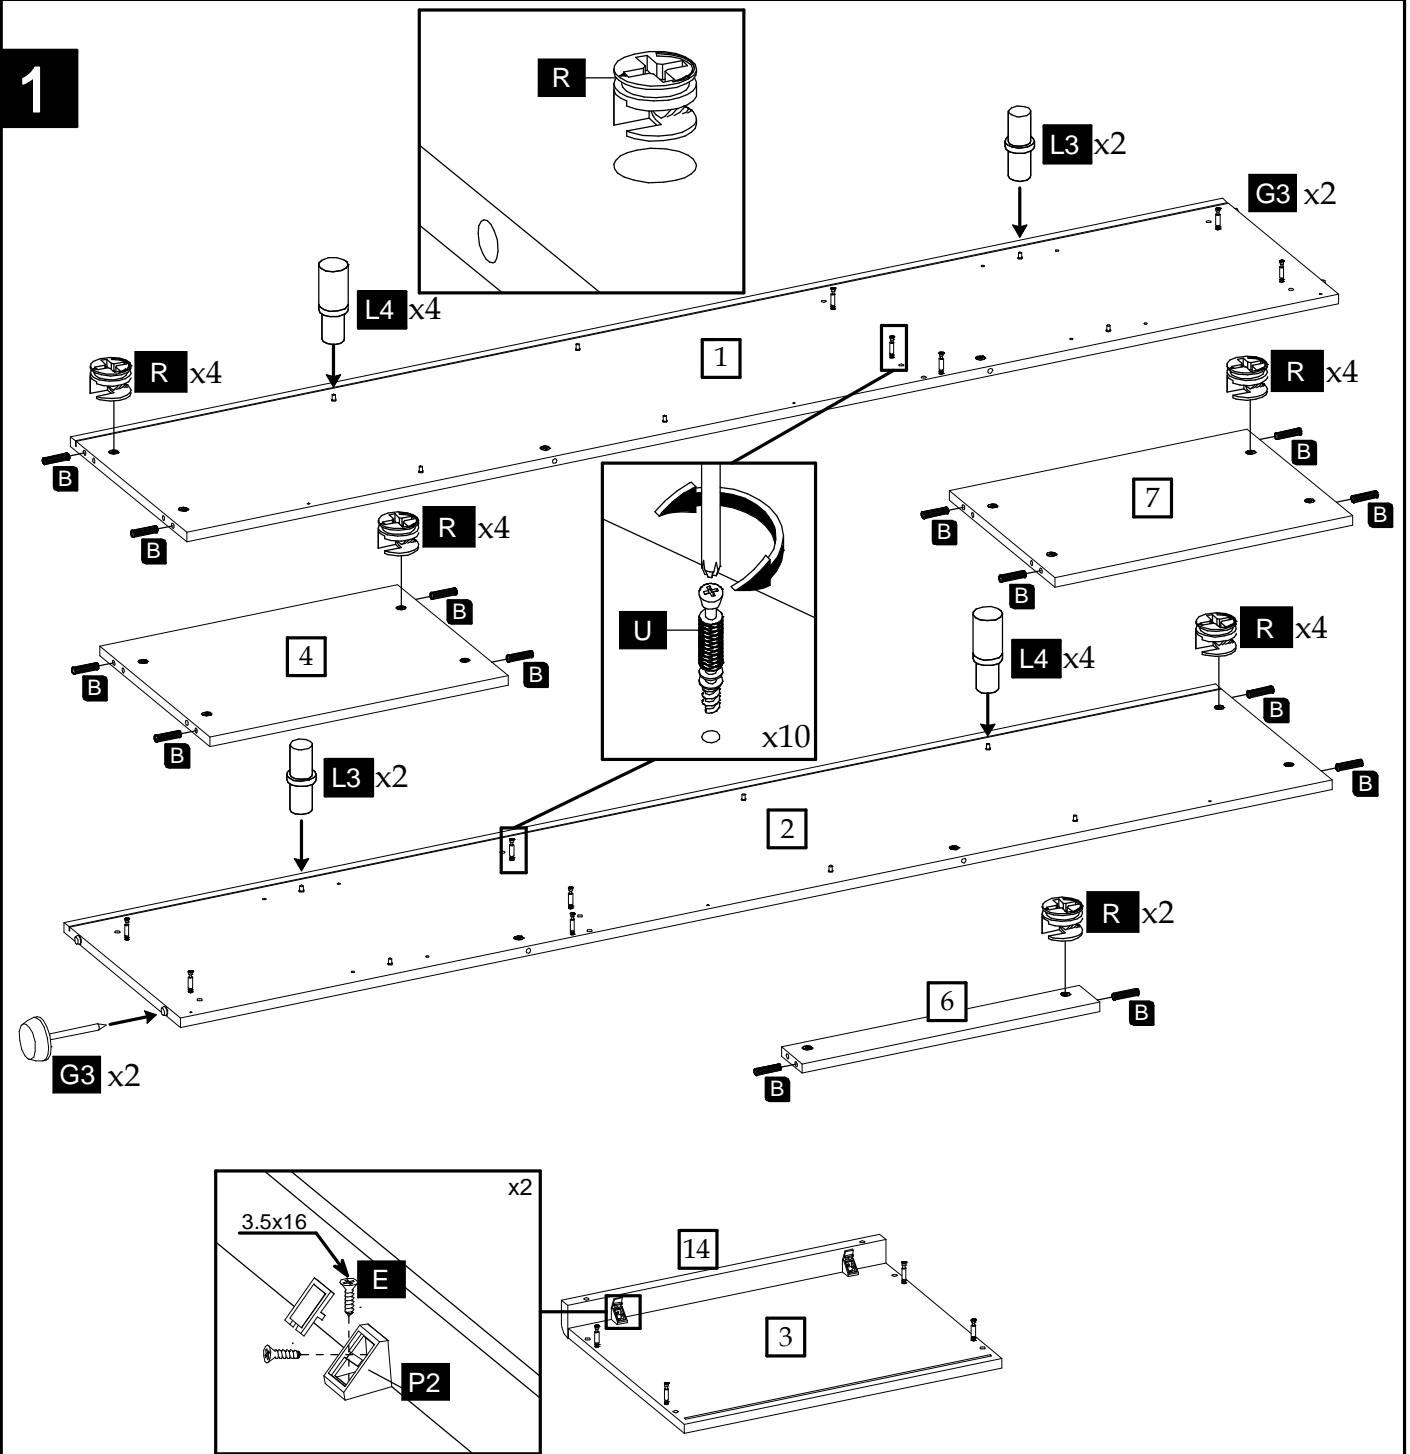

## Typ A1

Element symbol	Measurements				Code	Paket
	1	2	3	4		
1	1984	399	16	1	1002	1/2
2	1984	399	16	1	1003	1/2
3	547	399	16	1	1004	1/2
4	513	379	16	1	1005	1/2
5	513	372	16	1	N/A	1/2
6	513	70	16	1	1008	1/2
7	513	362	16	1	1009	1/2
8	400	551	16	1	1019	1/2
9	1270	527	3	1	1030_v	1/2
10	669	527	3	1	N/A	1/2
11	402	112	19	1	1001/3001	1/2
12	402	112	19	1	1006/3002	1/2
13	401	111	19	1	1002_v	1/2
14	549	56	19	1	1003/3003	1/2
15	1947	72	19	1	1004/3004	1/2
16	1947	72	19	1	1004/3005	1/2
17	1068	398	4	1	Glass	2/2
18	511	365	6	2	Glass	2/2

2

3

5

6