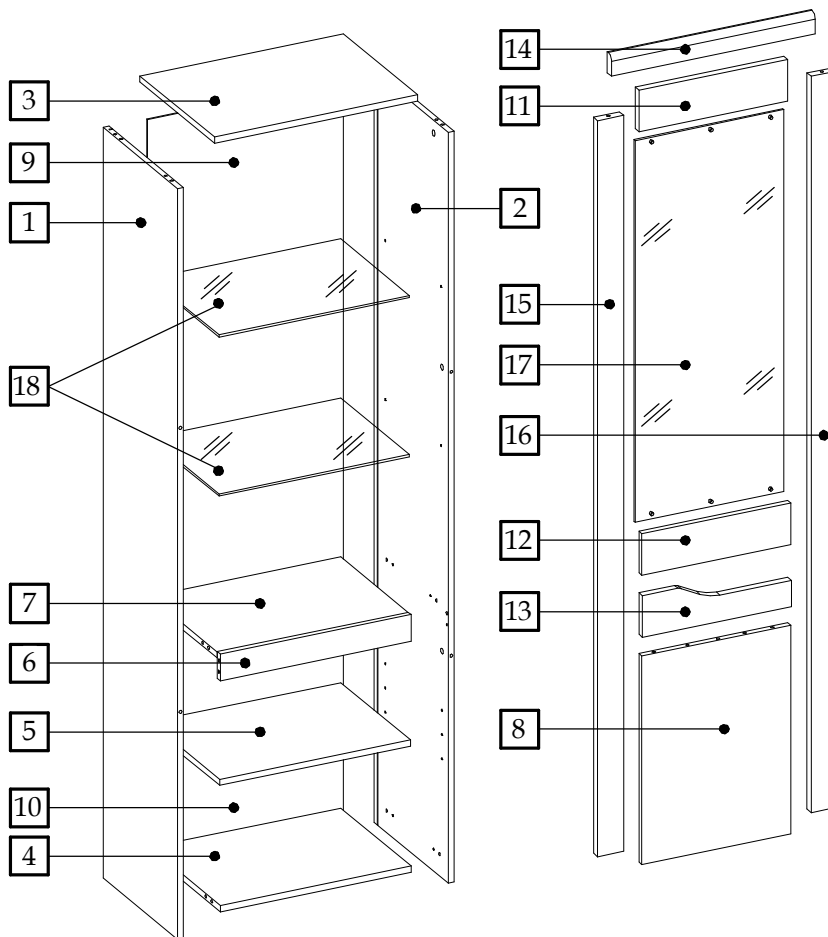

## Typ A1

Element symbol	Measurements				Code	Paket
	1	2	3	4		
1	1984	399	16	1	1002	1/2
2	1984	399	16	1	1003	1/2
3	547	399	16	1	1004	1/2
4	513	379	16	1	1005	1/2
5	513	372	16	1	N/A	1/2
6	513	70	16	1	1008	1/2
7	513	362	16	1	1009	1/2
8	400	551	16	1	1019	1/2
9	1270	527	3	1	1030_v	1/2
10	669	527	3	1	N/A	1/2
11	402	112	19	1	1001/3001	1/2
12	402	112	19	1	1006/3002	1/2
13	401	111	19	1	1002_v	1/2
14	549	56	19	1	1003/3003	1/2
15	1947	72	19	1	1004/3004	1/2
16	1947	72	19	1	1004/3005	1/2
17	1068	398	4	1	Glass	2/2
18	511	365	6	2	Glass	2/2