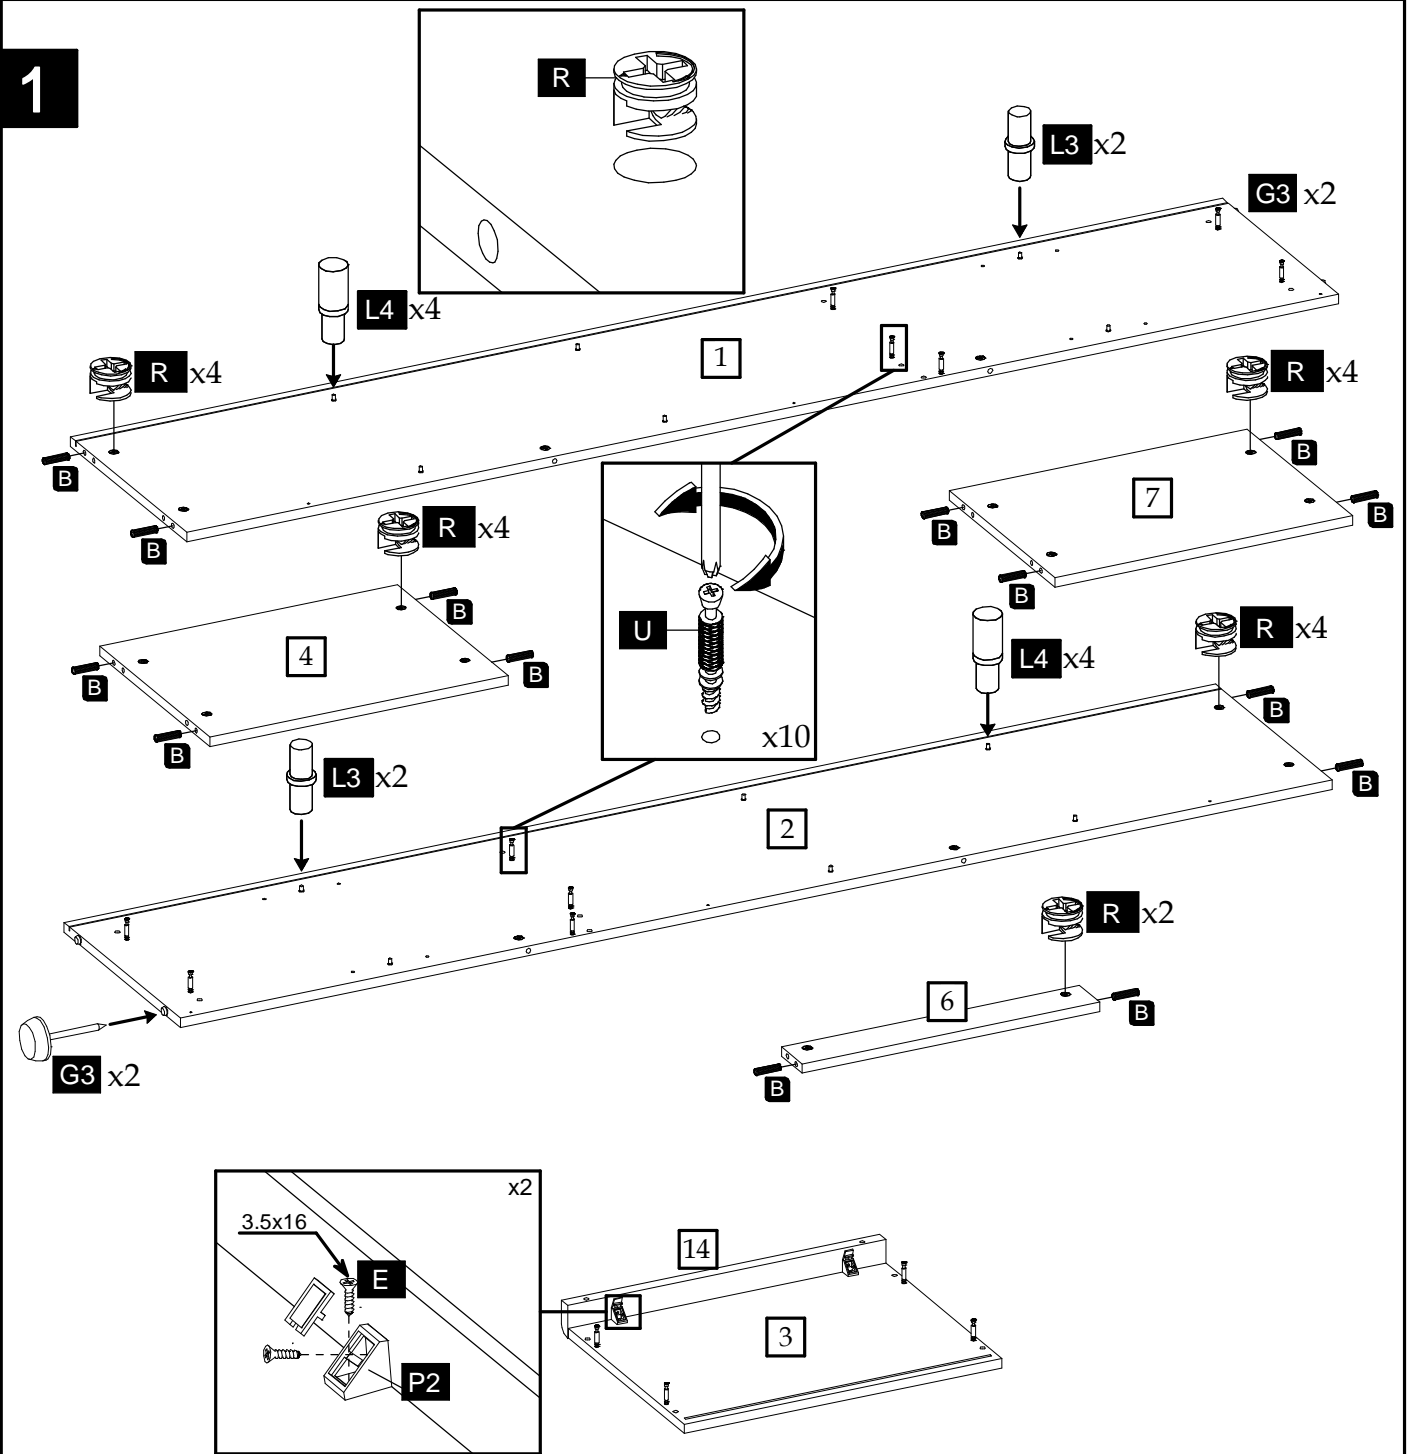

LUNA

Typ A2

Element symbol	Measurements				Code	Paket
1	1984	399	16	1	1002	1/2
2	1984	399	16	1	1003	1/2
3	547	399	16	1	1004	1/2
4	513	379	16	1	1005	1/2
5	513	372	16	1	N/A	1/2
6	513	70	16	1	1008	1/2
7	513	362	16	1	1009	1/2
8	400	551	16	1	1019	1/2
9	1270	527	3	1	1030_v	1/2
10	669	527	3	1	N/A	1/2
11	402	112	19	1	1001/3001	1/2
12	402	112	19	1	1015/3002	1/2
13	401	111	19	1	1011_v	1/2
14	549	56	19	1	1003/3003	1/2
15	1947	72	19	1	1004/3004	1/2
16	1947	72	19	1	1004/3005	1/2
17	1068	398	4	1	Glass	2/2
18	511	365	6	2	Glass	2/2

2

3

5

6