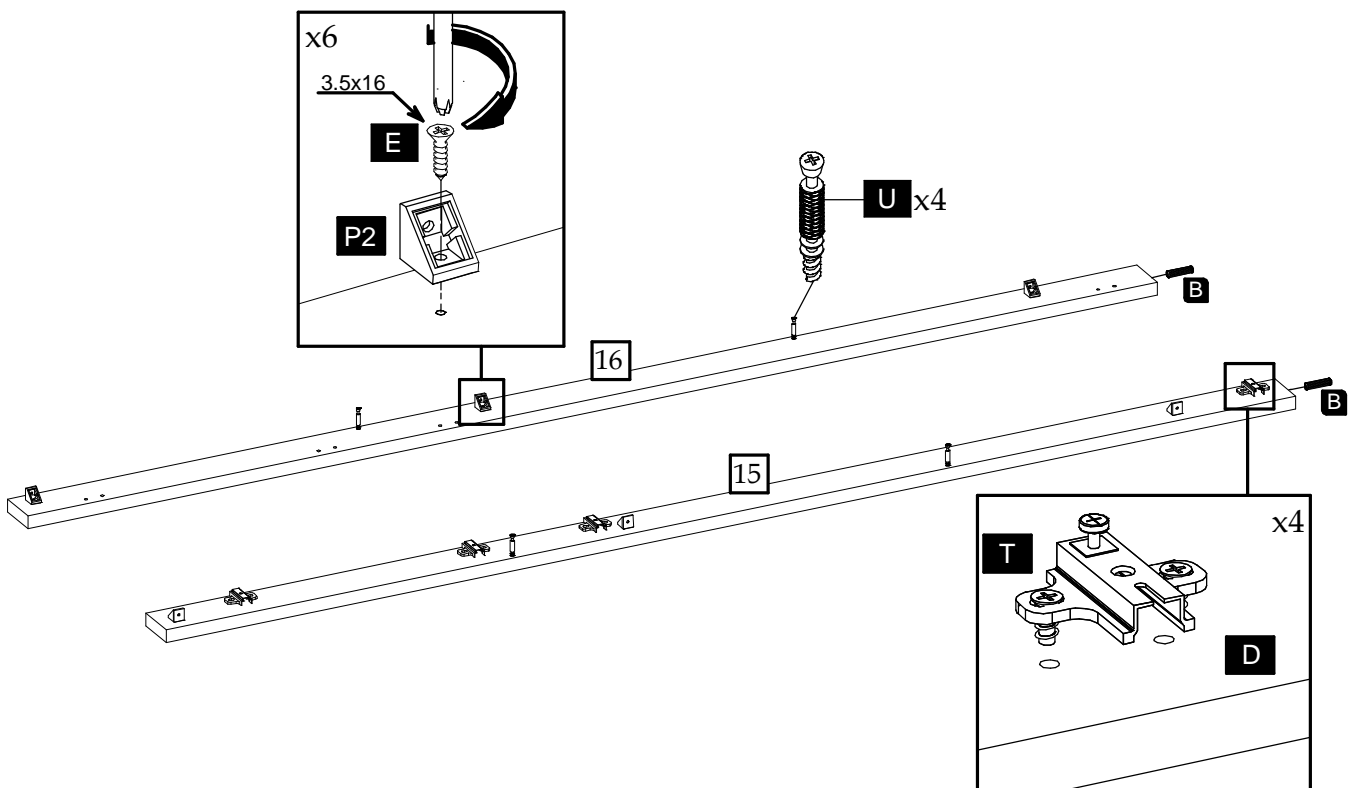

LUNA

Typ A2

Element symbol	Measurements				Code	Paket
1	1984	399	16	1	1002	1/2
2	1984	399	16	1	1003	1/2
3	547	399	16	1	1004	1/2
4	513	379	16	1	1005	1/2
5	513	372	16	1	N/A	1/2
6	513	70	16	1	1008	1/2
7	513	362	16	1	1009	1/2
8	400	551	16	1	1019	1/2
9	1270	527	3	1	1030_v	1/2
10	669	527	3	1	N/A	1/2
11	402	112	19	1	1001/3001	1/2
12	402	112	19	1	1015/3002	1/2
13	401	111	19	1	1011_v	1/2
14	549	56	19	1	1003/3003	1/2
15	1947	72	19	1	1004/3004	1/2
16	1947	72	19	1	1004/3005	1/2
17	1068	398	4	1	Glass	2/2
18	511	365	6	2	Glass	2/2

2

3

5

6