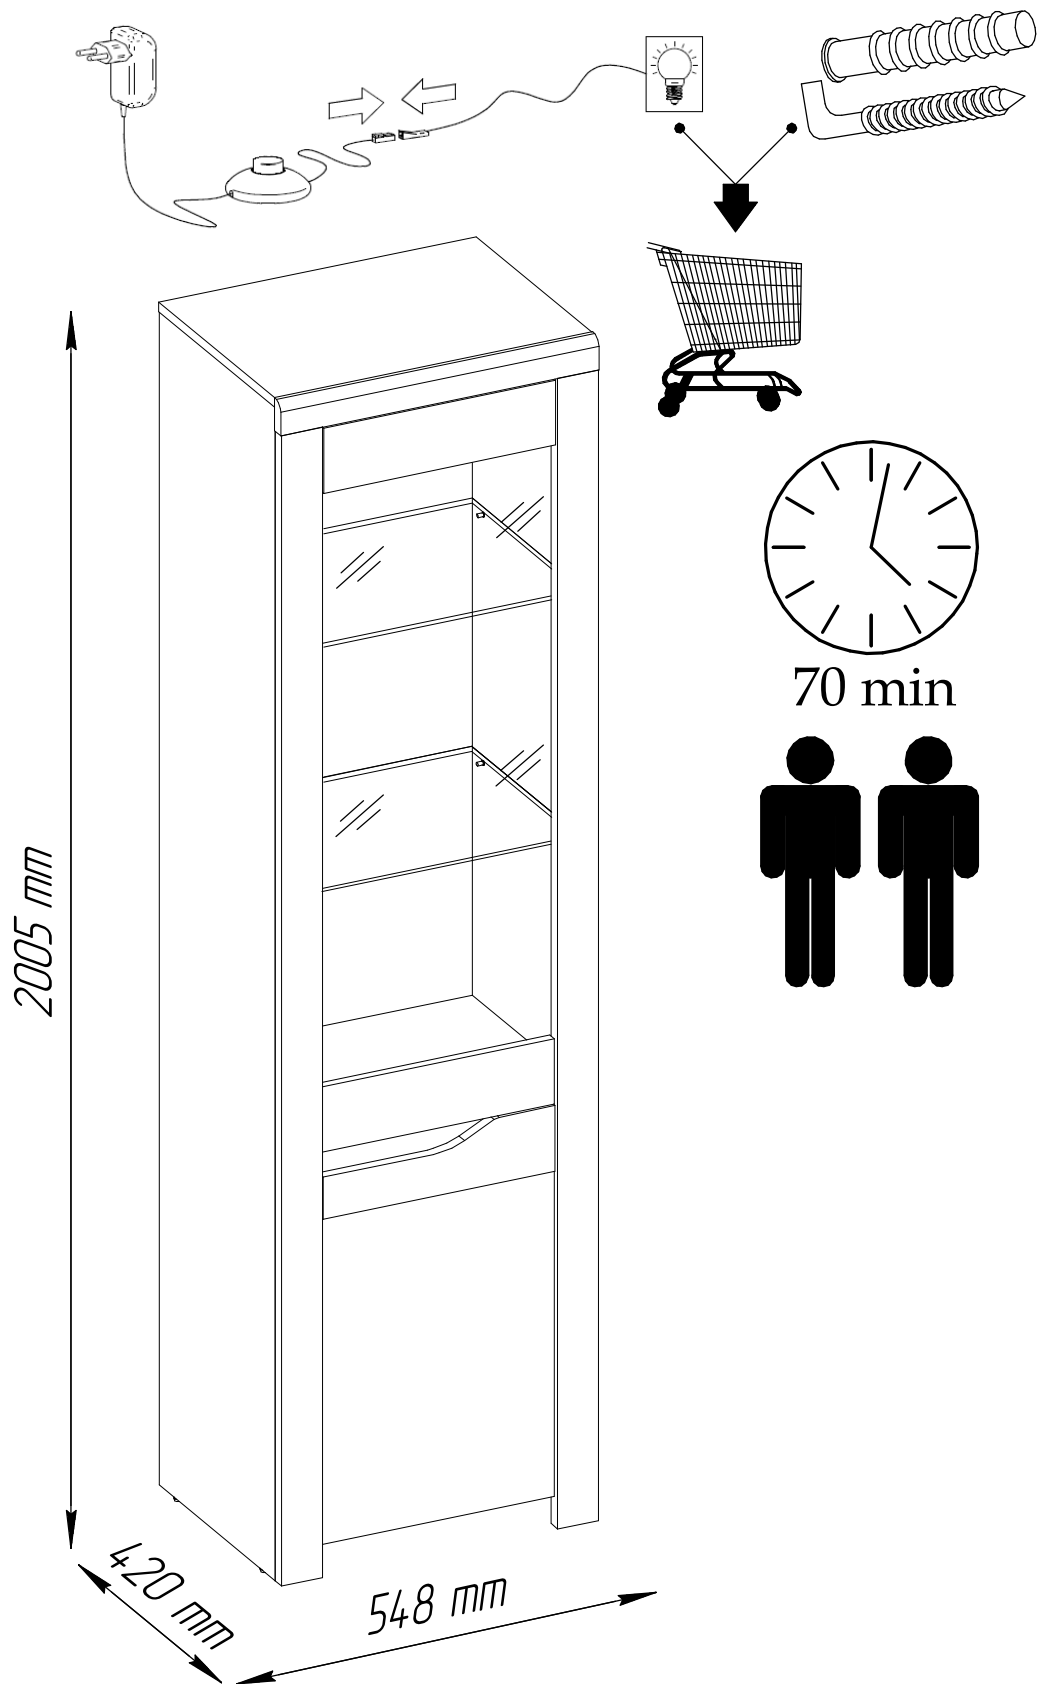

LUNA

Typ A2

Element symbol	Measurements				Code	Paket
1	1984	399	16	1	1002	1/2
2	1984	399	16	1	1003	1/2
3	547	399	16	1	1004	1/2
4	513	379	16	1	1005	1/2
5	513	372	16	1	N/A	1/2
6	513	70	16	1	1008	1/2
7	513	362	16	1	1009	1/2
8	400	551	16	1	1019	1/2
9	1270	527	3	1	1030_v	1/2
10	669	527	3	1	N/A	1/2
11	402	112	19	1	1001/3001	1/2
12	402	112	19	1	1015/3002	1/2
13	401	111	19	1	1011_v	1/2
14	549	56	19	1	1003/3003	1/2
15	1947	72	19	1	1004/3004	1/2
16	1947	72	19	1	1004/3005	1/2
17	1068	398	4	1	Glass	2/2
18	511	365	6	2	Glass	2/2