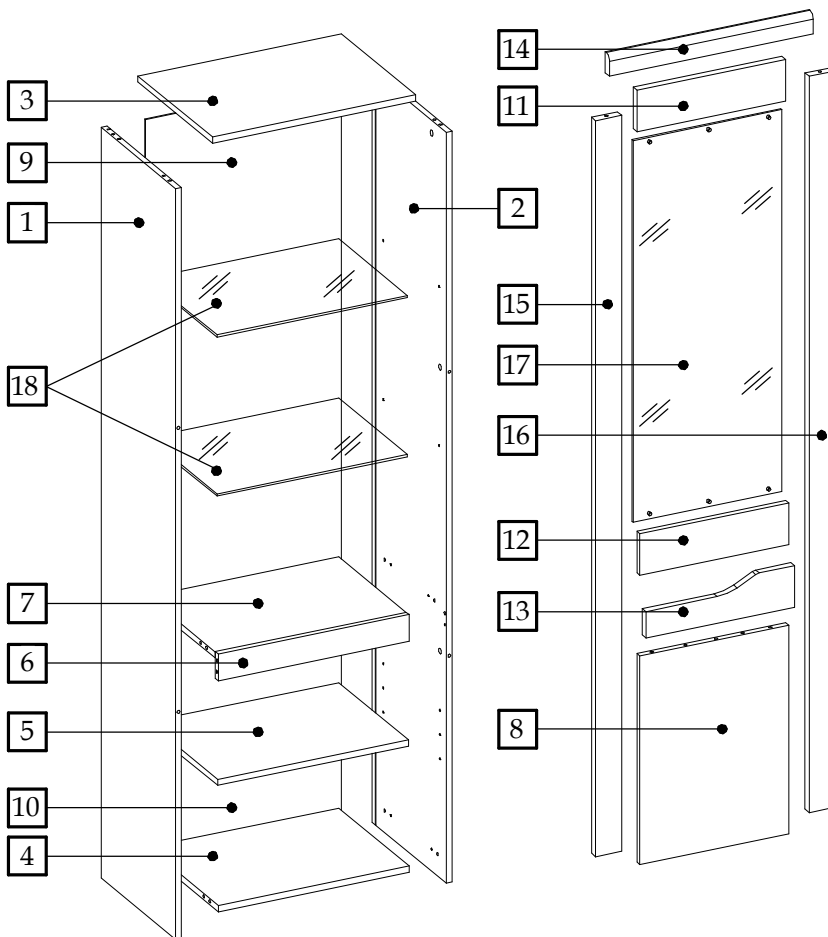

LUNA

Typ A2

Element symbol	Measurements				Code	Paket
1	1984	399	16	1	1002	1/2
2	1984	399	16	1	1003	1/2
3	547	399	16	1	1004	1/2
4	513	379	16	1	1005	1/2
5	513	372	16	1	N/A	1/2
6	513	70	16	1	1008	1/2
7	513	362	16	1	1009	1/2
8	400	551	16	1	1019	1/2
9	1270	527	3	1	1030_v	1/2
10	669	527	3	1	N/A	1/2
11	402	112	19	1	1001/3001	1/2
12	402	112	19	1	1015/3002	1/2
13	401	111	19	1	1011_v	1/2
14	549	56	19	1	1003/3003	1/2
15	1947	72	19	1	1004/3004	1/2
16	1947	72	19	1	1004/3005	1/2
17	1068	398	4	1	Glass	2/2
18	511	365	6	2	Glass	2/2

2

3

5

6