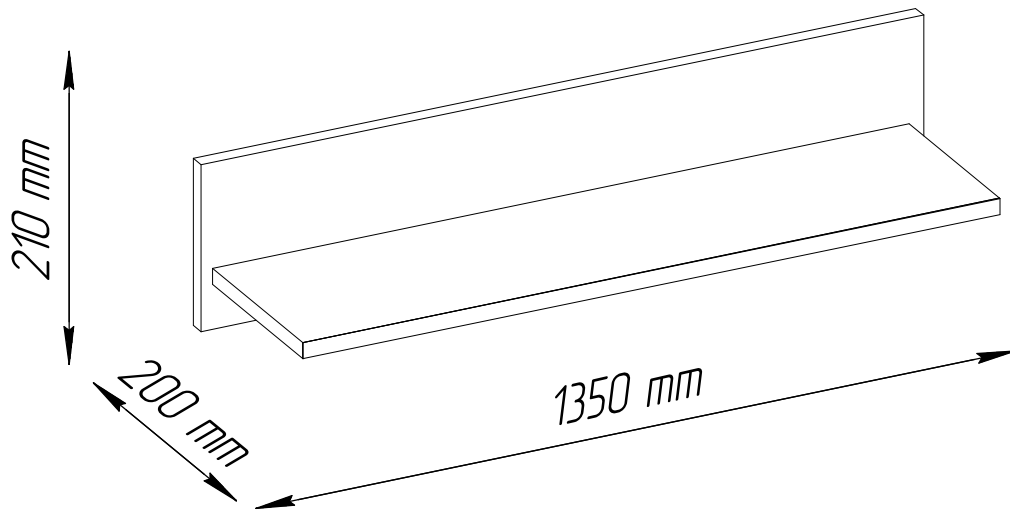

LUNA

Typ D

Element symbol	Measurements				Code	Paket
1	1310	184	16	1	1001	1/1
2	1350	210	16	1	1002	1/1