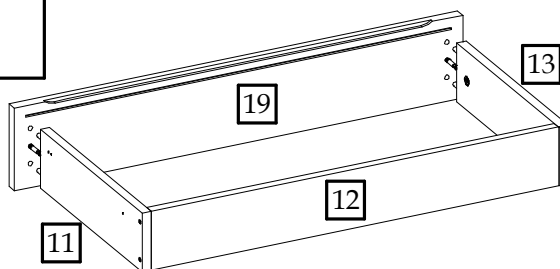

LUNA

Typ G

50 min

Element symbol	Measurements				Code	Paket
1	949	399	16	1	1004	2/2
2	893	399	16	1	1002	1/2
3	893	399	16	1	1003	1/2
4	915	379	16	1	1005	2/2
5	250	50	16	1	1007	2/2
6	915	379	16	1	1008	2/2
7	915	79	16	1	1009	2/2
8	915	362	16	1	1010	2/2
9	164	377	16	1	1011	2/2
10	164	377	16	1	1012	2/2
11	350	100	16	1	1013/2013	1/2
12	727.5	100	16	1	1014	1/2
13	350	100	16	1	1015/2015	1/2
14	400	551	16	1	1019	1/2
15	400	551	16	1	1018	1/2
16	759.5	352	3	1	N/A	1/2
17	848	463	3	1	1060_v	1/2
18	848	463	3	1	N/A	1/2
19	803	136	19	1	1013/3001	2/2
20	951	56	19	1	1012/3002	2/2
21	855	72	19	1	1008/3003	1/2
22	855	72	19	1	1008/3004	1/2
23	401	111	19	1	1002_v	1/2
24	401	111	19	1	1011_v	1/2

2

3

5

6

10

11