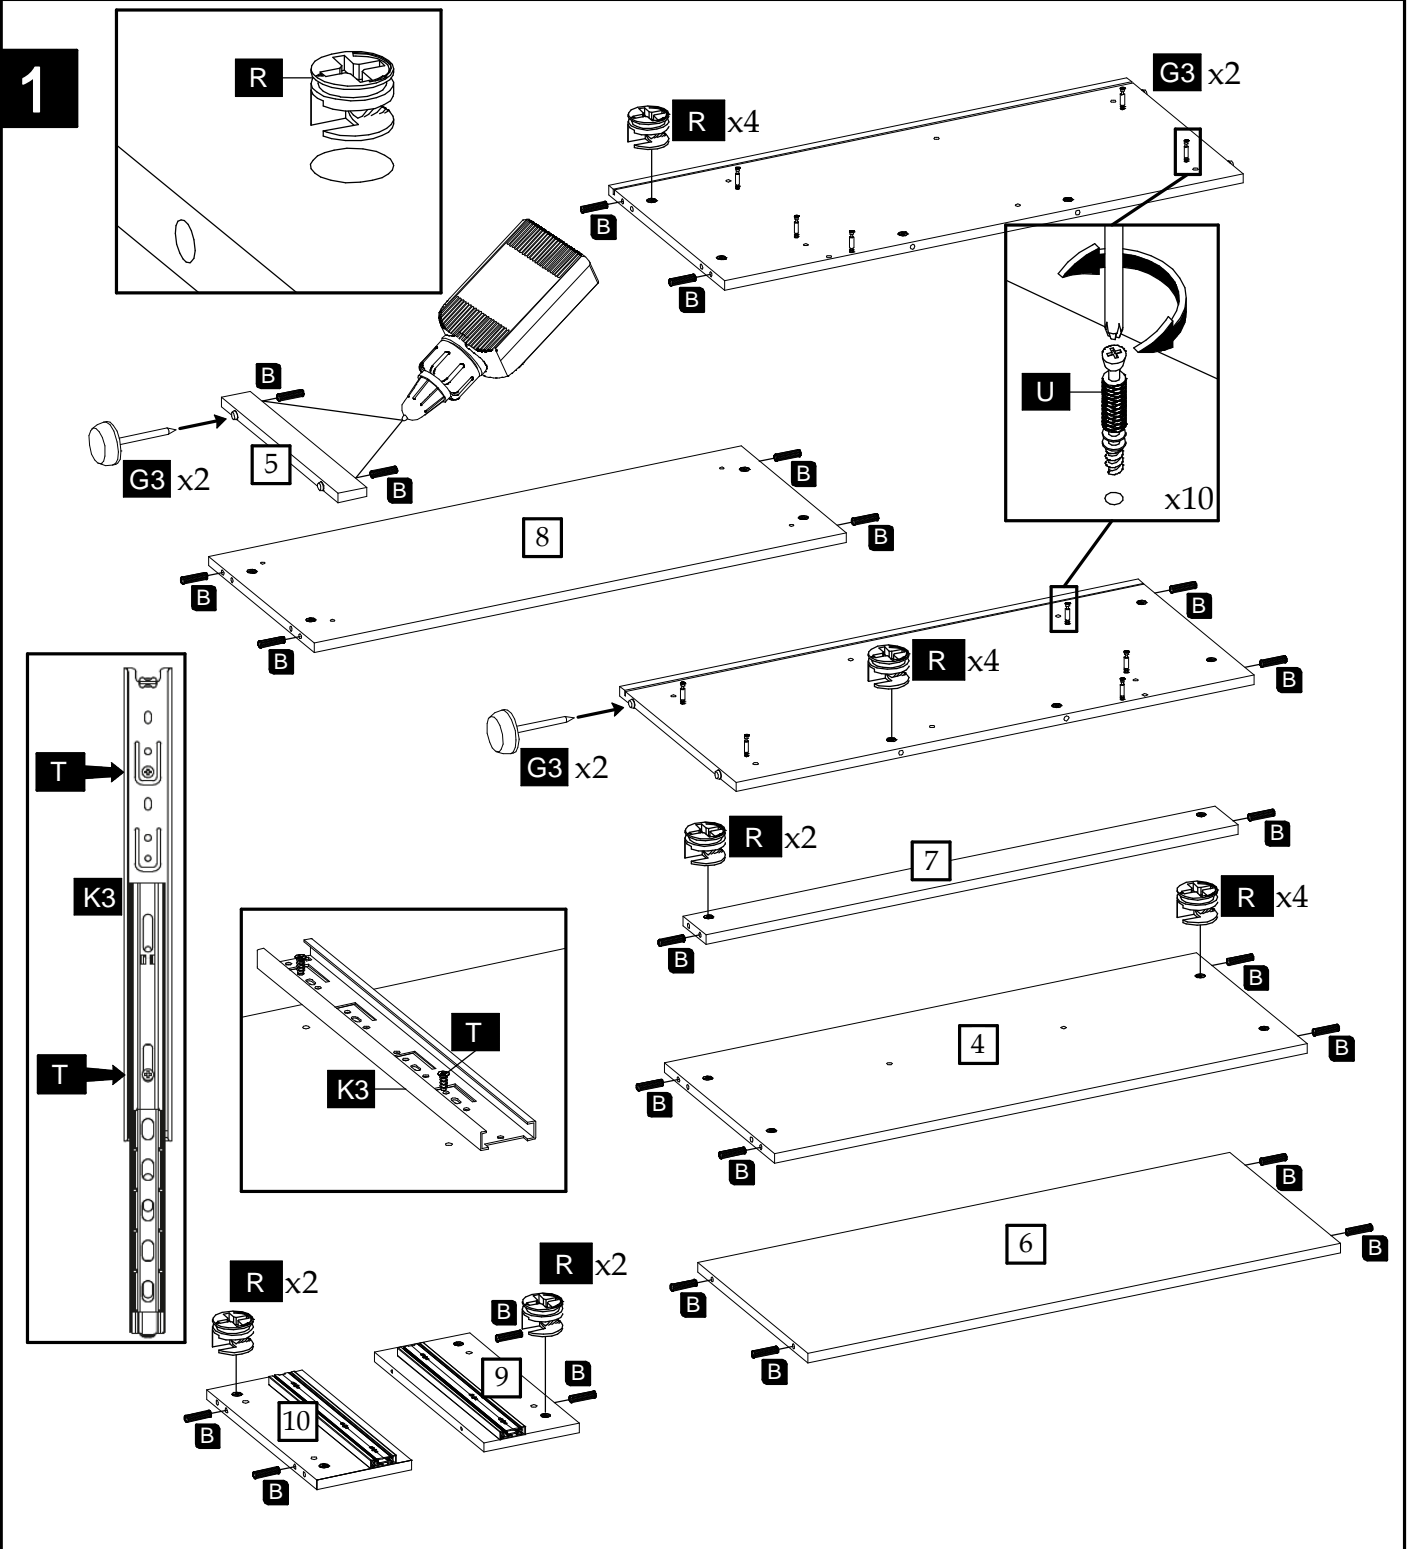

LUNA

Typ G

50 min

Element symbol	Measurements				Code	Paket
1	949	399	16	1	1004	2/2
2	893	399	16	1	1002	1/2
3	893	399	16	1	1003	1/2
4	915	379	16	1	1005	2/2
5	250	50	16	1	1007	2/2
6	915	379	16	1	1008	2/2
7	915	79	16	1	1009	2/2
8	915	362	16	1	1010	2/2
9	164	377	16	1	1011	2/2
10	164	377	16	1	1012	2/2
11	350	100	16	1	1013/2013	1/2
12	727.5	100	16	1	1014	1/2
13	350	100	16	1	1015/2015	1/2
14	400	551	16	1	1019	1/2
15	400	551	16	1	1018	1/2
16	759.5	352	3	1	N/A	1/2
17	848	463	3	1	1060_v	1/2
18	848	463	3	1	N/A	1/2
19	803	136	19	1	1013/3001	2/2
20	951	56	19	1	1012/3002	2/2
21	855	72	19	1	1008/3003	1/2
22	855	72	19	1	1008/3004	1/2
23	401	111	19	1	1002_v	1/2
24	401	111	19	1	1011_v	1/2

2

3

5

6

10

11