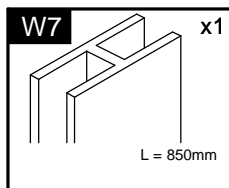

LUNA

Typ G

50 min

Element symbol	Measurements				Code	Paket
1	949	399	16	1	1004	2/2
2	893	399	16	1	1002	1/2
3	893	399	16	1	1003	1/2
4	915	379	16	1	1005	2/2
5	250	50	16	1	1007	2/2
6	915	379	16	1	1008	2/2
7	915	79	16	1	1009	2/2
8	915	362	16	1	1010	2/2
9	164	377	16	1	1011	2/2
10	164	377	16	1	1012	2/2
11	350	100	16	1	1013/2013	1/2
12	727.5	100	16	1	1014	1/2
13	350	100	16	1	1015/2015	1/2
14	400	551	16	1	1019	1/2
15	400	551	16	1	1018	1/2
16	759.5	352	3	1	N/A	1/2
17	848	463	3	1	1060_v	1/2
18	848	463	3	1	N/A	1/2
19	803	136	19	1	1013/3001	2/2
20	951	56	19	1	1012/3002	2/2
21	855	72	19	1	1008/3003	1/2
22	855	72	19	1	1008/3004	1/2
23	401	111	19	1	1002_v	1/2
24	401	111	19	1	1011_v	1/2