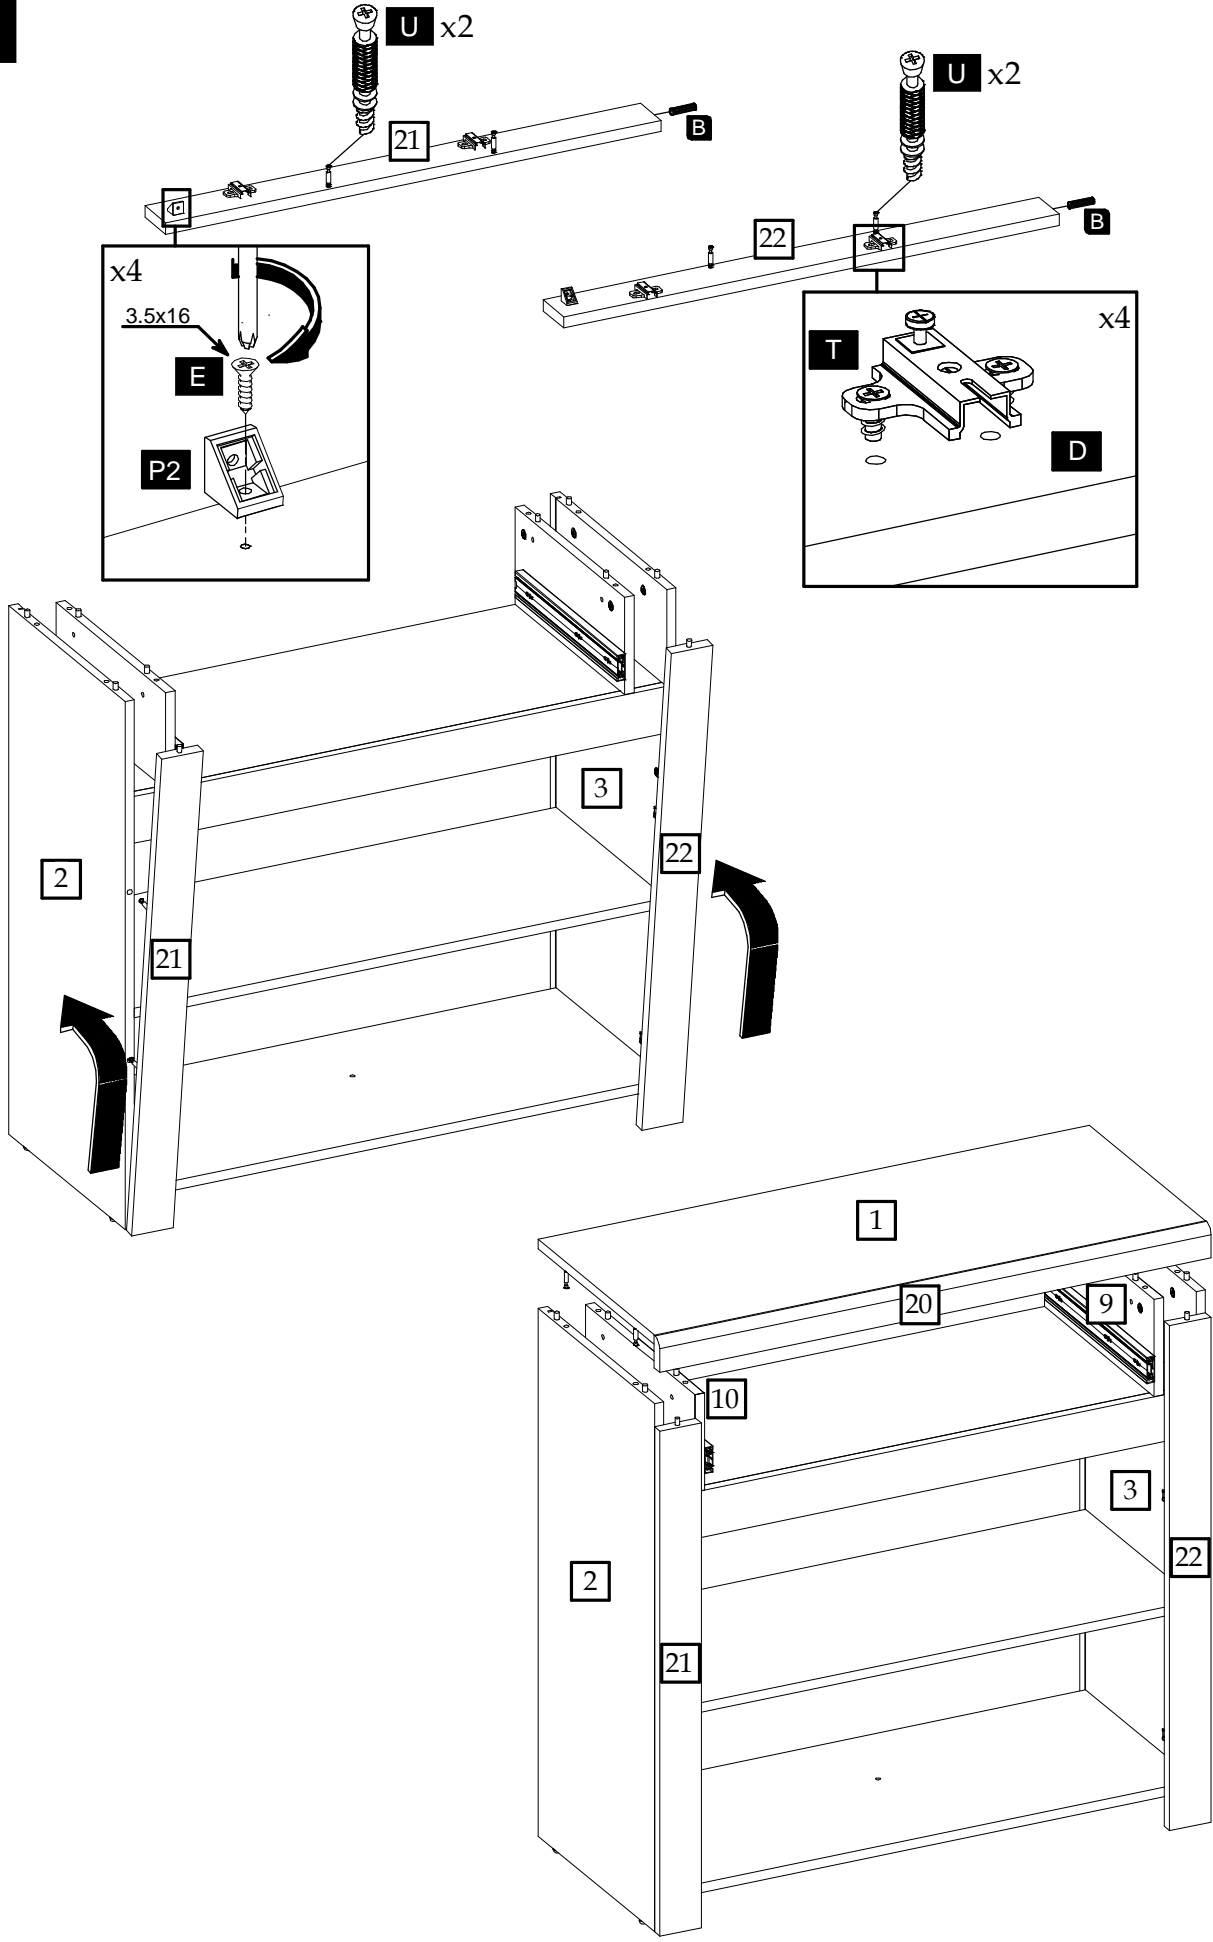

LUNA

Typ G

50 min

Element symbol	Measurements				Code	Paket
1	949	399	16	1	1004	2/2
2	893	399	16	1	1002	1/2
3	893	399	16	1	1003	1/2
4	915	379	16	1	1005	2/2
5	250	50	16	1	1007	2/2
6	915	379	16	1	1008	2/2
7	915	79	16	1	1009	2/2
8	915	362	16	1	1010	2/2
9	164	377	16	1	1011	2/2
10	164	377	16	1	1012	2/2
11	350	100	16	1	1013/2013	1/2
12	727.5	100	16	1	1014	1/2
13	350	100	16	1	1015/2015	1/2
14	400	551	16	1	1019	1/2
15	400	551	16	1	1018	1/2
16	759.5	352	3	1	N/A	1/2
17	848	463	3	1	1060_v	1/2
18	848	463	3	1	N/A	1/2
19	803	136	19	1	1013/3001	2/2
20	951	56	19	1	1012/3002	2/2
21	855	72	19	1	1008/3003	1/2
22	855	72	19	1	1008/3004	1/2
23	401	111	19	1	1002_v	1/2
24	401	111	19	1	1011_v	1/2

2

3

5

6

10

11