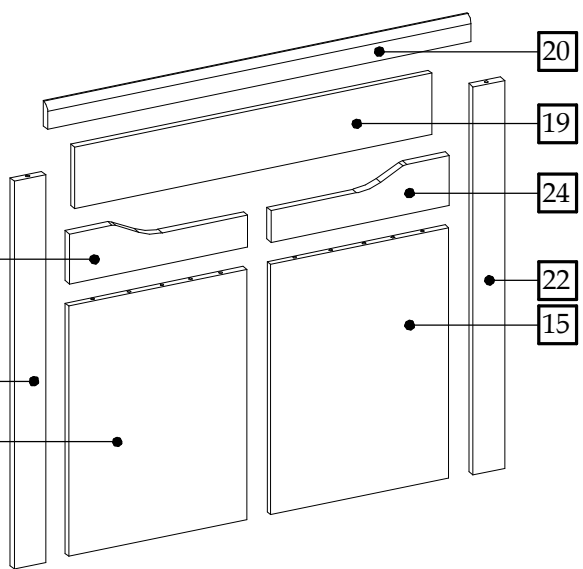

LUNA

Typ G

50 min

Element symbol	Measurements				Code	Paket
1	949	399	16	1	1004	2/2
2	893	399	16	1	1002	1/2
3	893	399	16	1	1003	1/2
4	915	379	16	1	1005	2/2
5	250	50	16	1	1007	2/2
6	915	379	16	1	1008	2/2
7	915	79	16	1	1009	2/2
8	915	362	16	1	1010	2/2
9	164	377	16	1	1011	2/2
10	164	377	16	1	1012	2/2
11	350	100	16	1	1013/2013	1/2
12	727.5	100	16	1	1014	1/2
13	350	100	16	1	1015/2015	1/2
14	400	551	16	1	1019	1/2
15	400	551	16	1	1018	1/2
16	759.5	352	3	1	N/A	1/2
17	848	463	3	1	1060_v	1/2
18	848	463	3	1	N/A	1/2
19	803	136	19	1	1013/3001	2/2
20	951	56	19	1	1012/3002	2/2
21	855	72	19	1	1008/3003	1/2
22	855	72	19	1	1008/3004	1/2
23	401	111	19	1	1002_v	1/2
24	401	111	19	1	1011_v	1/2

2

3

5

6

10

11