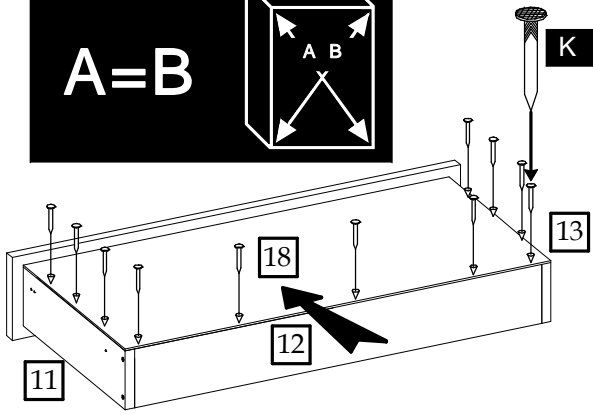

LUNA

Typ G

50 min

Element symbol	Measurements				Code	Paket
1	949	399	16	1	1004	2/2
2	893	399	16	1	1002	1/2
3	893	399	16	1	1003	1/2
4	915	379	16	1	1005	2/2
5	250	50	16	1	1007	2/2
6	915	379	16	1	1008	2/2
7	915	79	16	1	1009	2/2
8	915	362	16	1	1010	2/2
9	164	377	16	1	1011	2/2
10	164	377	16	1	1012	2/2
11	350	100	16	1	1013/2013	1/2
12	727.5	100	16	1	1014	1/2
13	350	100	16	1	1015/2015	1/2
14	400	551	16	1	1019	1/2
15	400	551	16	1	1018	1/2
16	759.5	352	3	1	N/A	1/2
17	848	463	3	1	1060_v	1/2
18	848	463	3	1	N/A	1/2
19	803	136	19	1	1013/3001	2/2
20	951	56	19	1	1012/3002	2/2
21	855	72	19	1	1008/3003	1/2
22	855	72	19	1	1008/3004	1/2
23	401	111	19	1	1002_v	1/2
24	401	111	19	1	1011_v	1/2

2

3

5

6

10

11