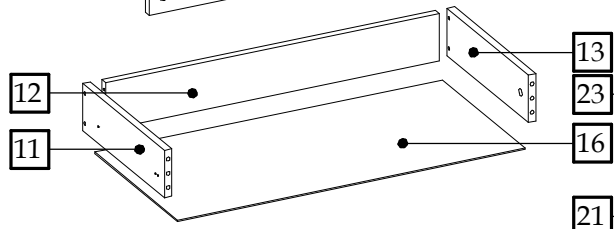

LUNA

Typ G

50 min

Element symbol	Measurements				Code	Paket
1	949	399	16	1	1004	2/2
2	893	399	16	1	1002	1/2
3	893	399	16	1	1003	1/2
4	915	379	16	1	1005	2/2
5	250	50	16	1	1007	2/2
6	915	379	16	1	1008	2/2
7	915	79	16	1	1009	2/2
8	915	362	16	1	1010	2/2
9	164	377	16	1	1011	2/2
10	164	377	16	1	1012	2/2
11	350	100	16	1	1013/2013	1/2
12	727.5	100	16	1	1014	1/2
13	350	100	16	1	1015/2015	1/2
14	400	551	16	1	1019	1/2
15	400	551	16	1	1018	1/2
16	759.5	352	3	1	N/A	1/2
17	848	463	3	1	1060_v	1/2
18	848	463	3	1	N/A	1/2
19	803	136	19	1	1013/3001	2/2
20	951	56	19	1	1012/3002	2/2
21	855	72	19	1	1008/3003	1/2
22	855	72	19	1	1008/3004	1/2
23	401	111	19	1	1002_v	1/2
24	401	111	19	1	1011_v	1/2