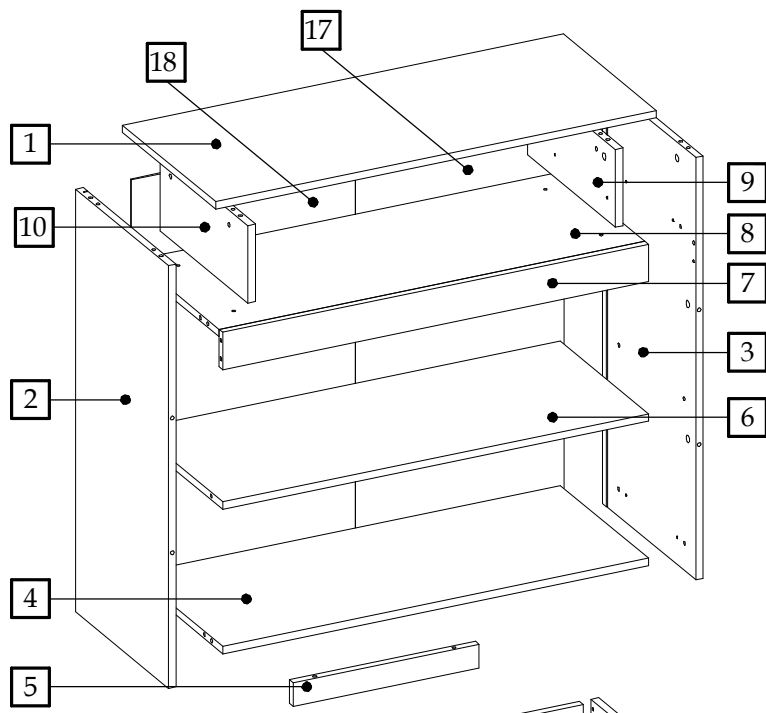

LUNA

Typ G

50 min

Element symbol	Measurements				Code	Paket
1	949	399	16	1	1004	2/2
2	893	399	16	1	1002	1/2
3	893	399	16	1	1003	1/2
4	915	379	16	1	1005	2/2
5	250	50	16	1	1007	2/2
6	915	379	16	1	1008	2/2
7	915	79	16	1	1009	2/2
8	915	362	16	1	1010	2/2
9	164	377	16	1	1011	2/2
10	164	377	16	1	1012	2/2
11	350	100	16	1	1013/2013	1/2
12	727.5	100	16	1	1014	1/2
13	350	100	16	1	1015/2015	1/2
14	400	551	16	1	1019	1/2
15	400	551	16	1	1018	1/2
16	759.5	352	3	1	N/A	1/2
17	848	463	3	1	1060_v	1/2
18	848	463	3	1	N/A	1/2
19	803	136	19	1	1013/3001	2/2
20	951	56	19	1	1012/3002	2/2
21	855	72	19	1	1008/3003	1/2
22	855	72	19	1	1008/3004	1/2
23	401	111	19	1	1002_v	1/2
24	401	111	19	1	1011_v	1/2