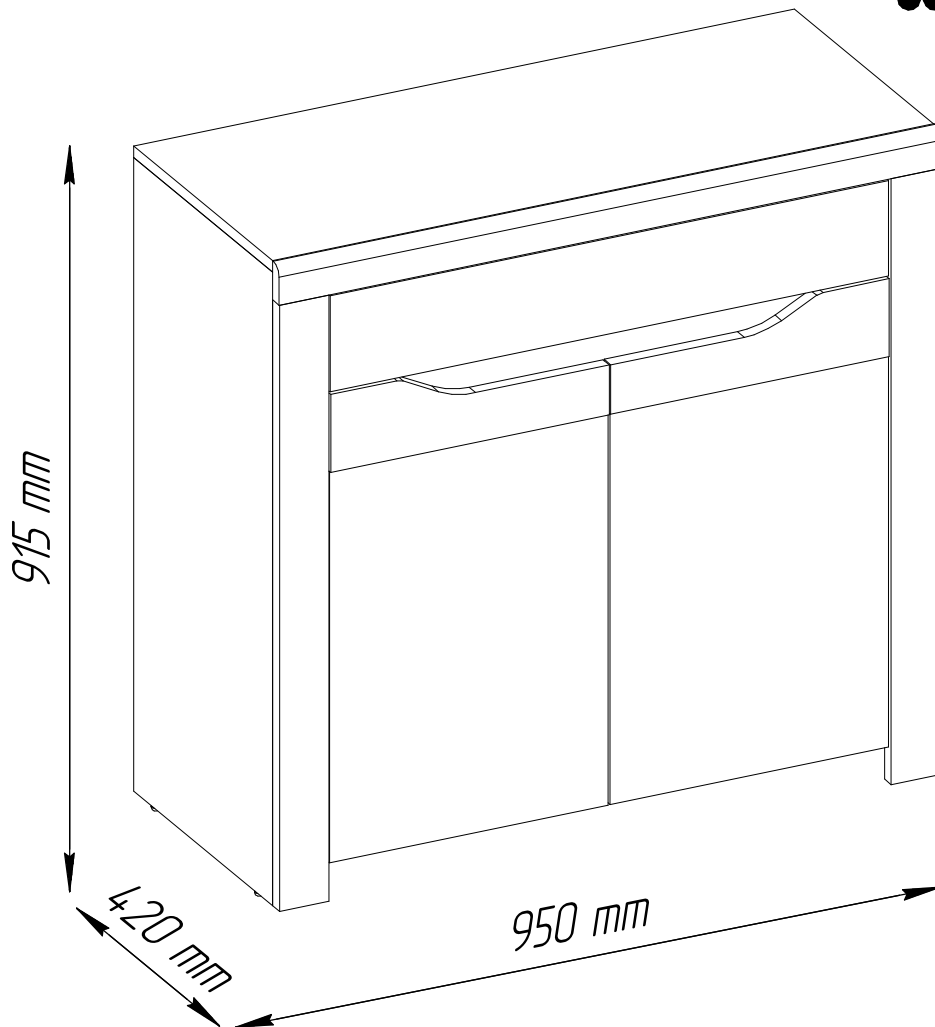

LUNA

Typ G

50 min

Element symbol	Measurements				Code	Paket
1	949	399	16	1	1004	2/2
2	893	399	16	1	1002	1/2
3	893	399	16	1	1003	1/2
4	915	379	16	1	1005	2/2
5	250	50	16	1	1007	2/2
6	915	379	16	1	1008	2/2
7	915	79	16	1	1009	2/2
8	915	362	16	1	1010	2/2
9	164	377	16	1	1011	2/2
10	164	377	16	1	1012	2/2
11	350	100	16	1	1013/2013	1/2
12	727.5	100	16	1	1014	1/2
13	350	100	16	1	1015/2015	1/2
14	400	551	16	1	1019	1/2
15	400	551	16	1	1018	1/2
16	759.5	352	3	1	N/A	1/2
17	848	463	3	1	1060_v	1/2
18	848	463	3	1	N/A	1/2
19	803	136	19	1	1013/3001	2/2
20	951	56	19	1	1012/3002	2/2
21	855	72	19	1	1008/3003	1/2
22	855	72	19	1	1008/3004	1/2
23	401	111	19	1	1002_v	1/2
24	401	111	19	1	1011_v	1/2