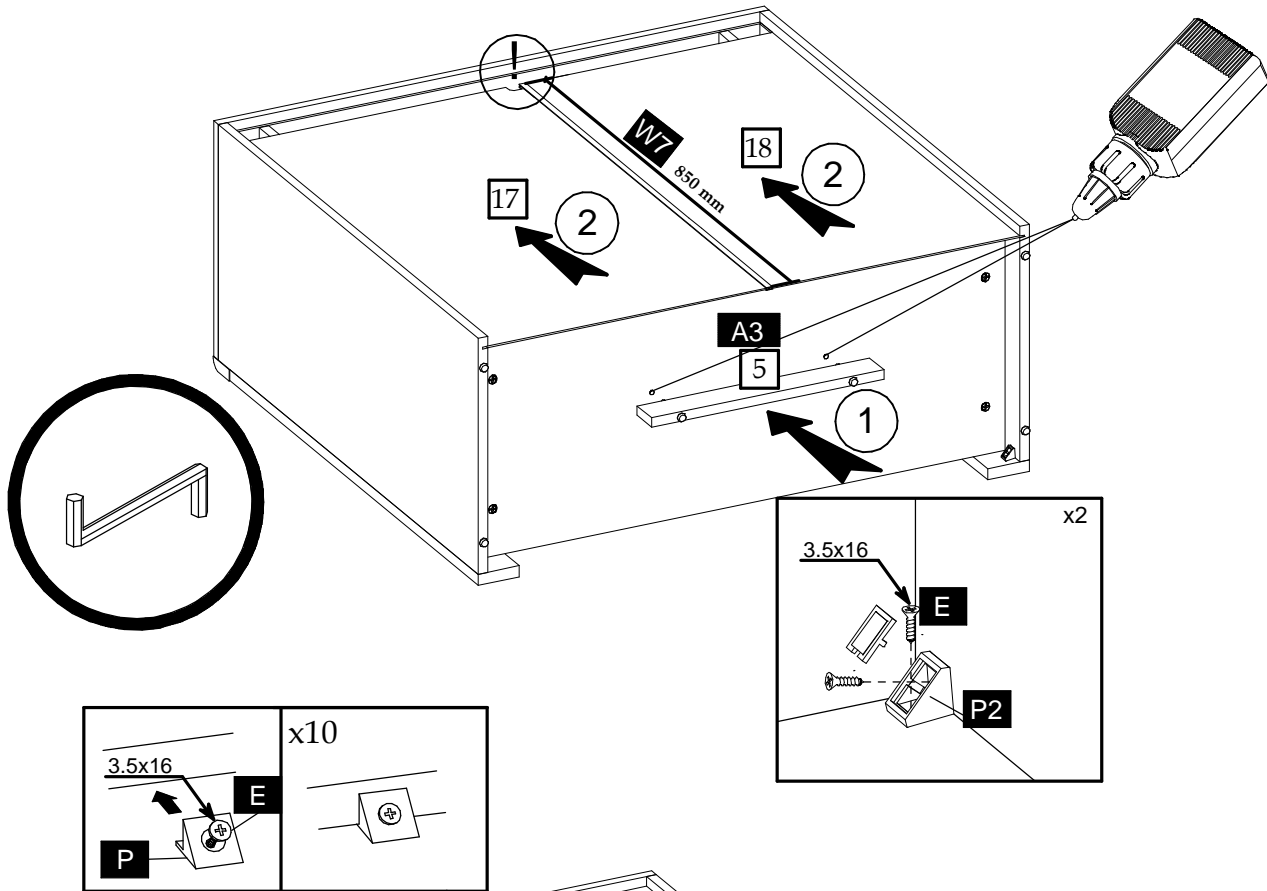

LUNA

Typ G

50 min

Element symbol	Measurements				Code	Paket
1	949	399	16	1	1004	2/2
2	893	399	16	1	1002	1/2
3	893	399	16	1	1003	1/2
4	915	379	16	1	1005	2/2
5	250	50	16	1	1007	2/2
6	915	379	16	1	1008	2/2
7	915	79	16	1	1009	2/2
8	915	362	16	1	1010	2/2
9	164	377	16	1	1011	2/2
10	164	377	16	1	1012	2/2
11	350	100	16	1	1013/2013	1/2
12	727.5	100	16	1	1014	1/2
13	350	100	16	1	1015/2015	1/2
14	400	551	16	1	1019	1/2
15	400	551	16	1	1018	1/2
16	759.5	352	3	1	N/A	1/2
17	848	463	3	1	1060_v	1/2
18	848	463	3	1	N/A	1/2
19	803	136	19	1	1013/3001	2/2
20	951	56	19	1	1012/3002	2/2
21	855	72	19	1	1008/3003	1/2
22	855	72	19	1	1008/3004	1/2
23	401	111	19	1	1002_v	1/2
24	401	111	19	1	1011_v	1/2

2

3

5

6

10

11