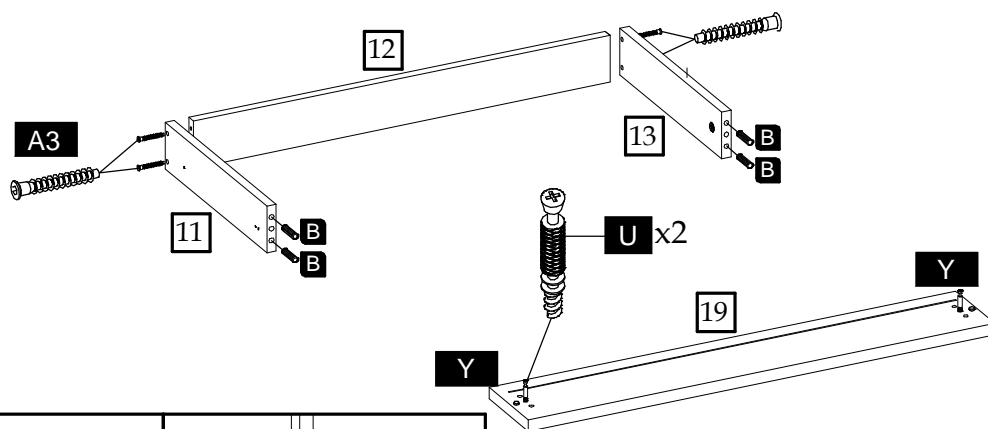

LUNA

Typ G

50 min

Element symbol	Measurements				Code	Paket
1	949	399	16	1	1004	2/2
2	893	399	16	1	1002	1/2
3	893	399	16	1	1003	1/2
4	915	379	16	1	1005	2/2
5	250	50	16	1	1007	2/2
6	915	379	16	1	1008	2/2
7	915	79	16	1	1009	2/2
8	915	362	16	1	1010	2/2
9	164	377	16	1	1011	2/2
10	164	377	16	1	1012	2/2
11	350	100	16	1	1013/2013	1/2
12	727.5	100	16	1	1014	1/2
13	350	100	16	1	1015/2015	1/2
14	400	551	16	1	1019	1/2
15	400	551	16	1	1018	1/2
16	759.5	352	3	1	N/A	1/2
17	848	463	3	1	1060_v	1/2
18	848	463	3	1	N/A	1/2
19	803	136	19	1	1013/3001	2/2
20	951	56	19	1	1012/3002	2/2
21	855	72	19	1	1008/3003	1/2
22	855	72	19	1	1008/3004	1/2
23	401	111	19	1	1002_v	1/2
24	401	111	19	1	1011_v	1/2

2

3

5

6

10

11