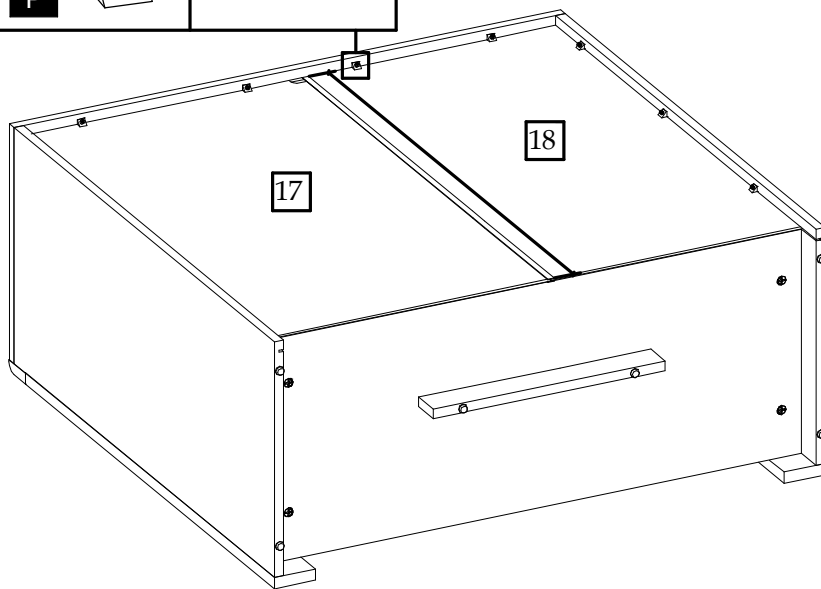

LUNA

Typ G

50 min

Element symbol	Measurements				Code	Paket
1	949	399	16	1	1004	2/2
2	893	399	16	1	1002	1/2
3	893	399	16	1	1003	1/2
4	915	379	16	1	1005	2/2
5	250	50	16	1	1007	2/2
6	915	379	16	1	1008	2/2
7	915	79	16	1	1009	2/2
8	915	362	16	1	1010	2/2
9	164	377	16	1	1011	2/2
10	164	377	16	1	1012	2/2
11	350	100	16	1	1013/2013	1/2
12	727.5	100	16	1	1014	1/2
13	350	100	16	1	1015/2015	1/2
14	400	551	16	1	1019	1/2
15	400	551	16	1	1018	1/2
16	759.5	352	3	1	N/A	1/2
17	848	463	3	1	1060_v	1/2
18	848	463	3	1	N/A	1/2
19	803	136	19	1	1013/3001	2/2
20	951	56	19	1	1012/3002	2/2
21	855	72	19	1	1008/3003	1/2
22	855	72	19	1	1008/3004	1/2
23	401	111	19	1	1002_v	1/2
24	401	111	19	1	1011_v	1/2

2

3

5

6

10

11