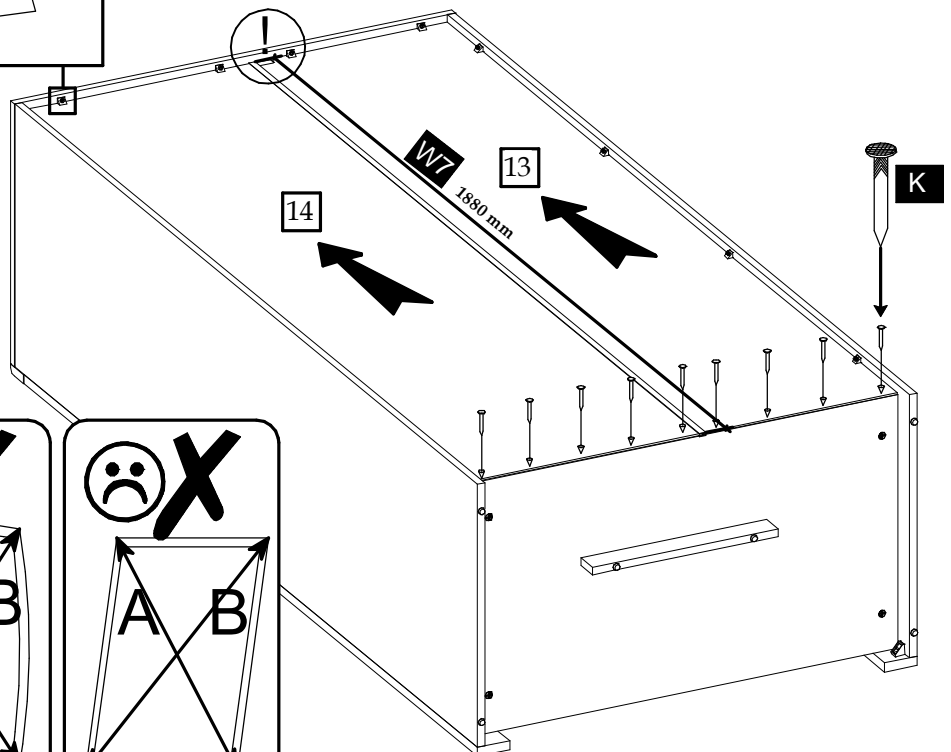

LUNA

Typ Q

2005 mm

575 mm

950 mm

60 min

Element symbol	Measurements				Code	Paket
	1	2	3	4		
1	1984	556	16	1	1003	1/2
2	1984	556	16	1	1004	1/2
3	949	556	16	1	1029	1/2
4	915	536	16	1	1005	1/2
5	400	50	16	1	1008	1/2
6	915	531	16	1	N/A	1/2
7	915	70	16	1	1025	1/2
8	915	519	16	1	1026	1/2
9	400	1006	16	1	1020	2/2
10	400	1006	16	1	1021	2/2
11	400	551	16	1	1019	2/2
12	400	551	16	1	1018	2/2
13	1939	463	3	1	1031_v	1/2
14	1939	463	3	1	N/A	1/2
15	402	112	19	1	1001/3001	2/2
16	402	112	19	1	1006/3002	2/2
17	402	112	19	1	1001/3003	2/2
18	402	112	19	1	1015/3004	2/2
19	401	111	19	1	1002_v	2/2
20	401	111	19	1	1011_v	2/2
21	951	72	19	1	1012/3005	1/2
22	1947	72	19	1	1004/3006	1/2
23	1947	72	19	1	1004/3007	1/2

2

3

4

5

7

8

10

11