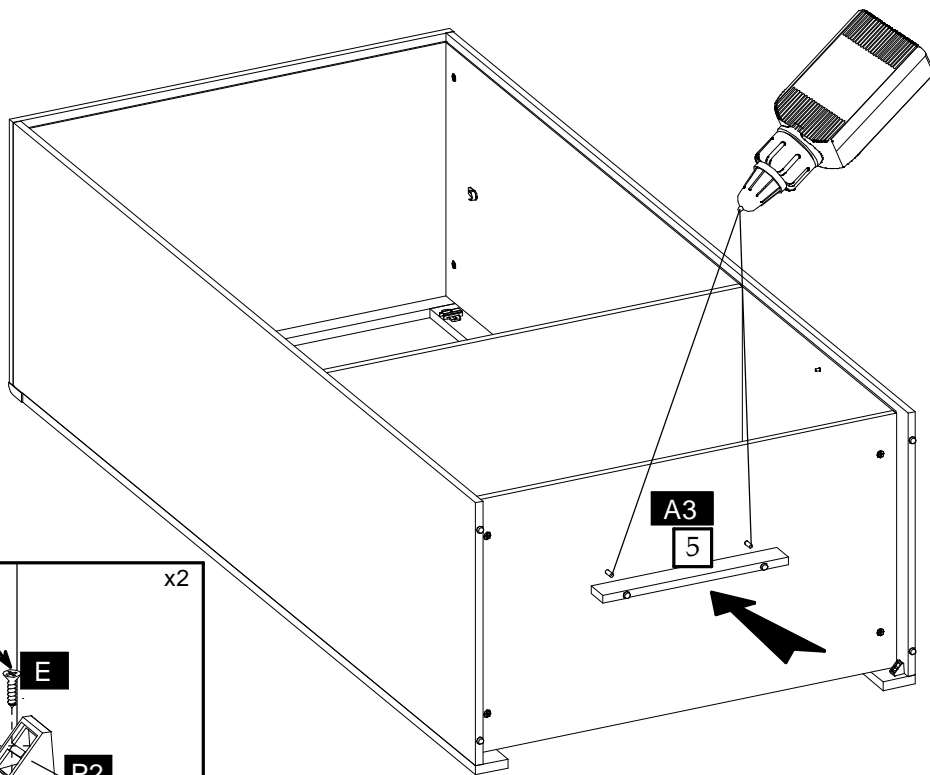

LUNA

Typ Q

2005 mm

575 mm

950 mm

60 min

Element symbol	Measurements				Code	Paket
	1	2	3	4		
1	1984	556	16	1	1003	1/2
2	1984	556	16	1	1004	1/2
3	949	556	16	1	1029	1/2
4	915	536	16	1	1005	1/2
5	400	50	16	1	1008	1/2
6	915	531	16	1	N/A	1/2
7	915	70	16	1	1025	1/2
8	915	519	16	1	1026	1/2
9	400	1006	16	1	1020	2/2
10	400	1006	16	1	1021	2/2
11	400	551	16	1	1019	2/2
12	400	551	16	1	1018	2/2
13	1939	463	3	1	1031_v	1/2
14	1939	463	3	1	N/A	1/2
15	402	112	19	1	1001/3001	2/2
16	402	112	19	1	1006/3002	2/2
17	402	112	19	1	1001/3003	2/2
18	402	112	19	1	1015/3004	2/2
19	401	111	19	1	1002_v	2/2
20	401	111	19	1	1011_v	2/2
21	951	72	19	1	1012/3005	1/2
22	1947	72	19	1	1004/3006	1/2
23	1947	72	19	1	1004/3007	1/2

2

3

4

5

7

8

10

11