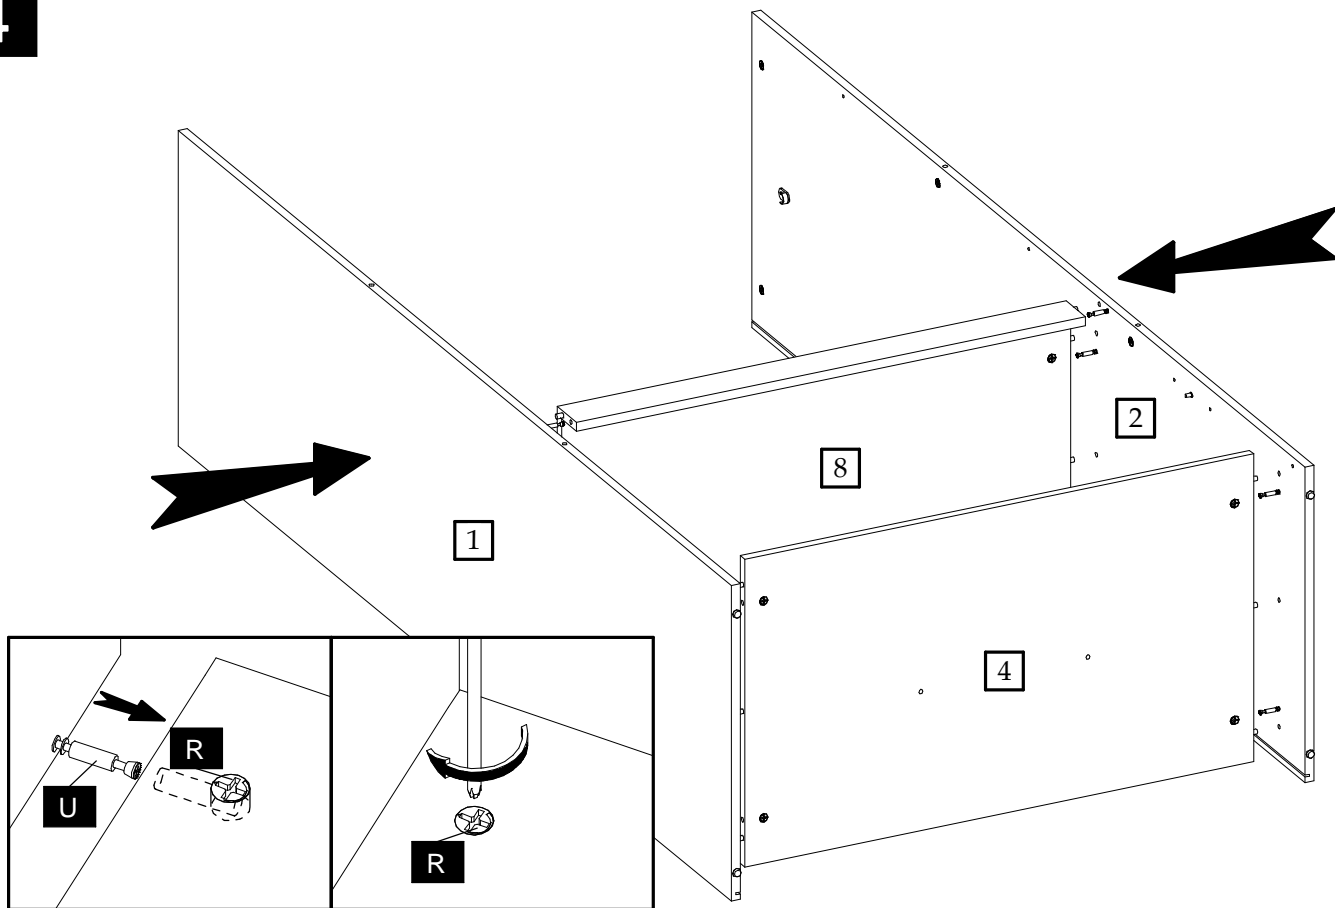

LUNA

Typ Q

2005 mm

575 mm

950 mm

60 min

Element symbol	Measurements				Code	Paket
	1	2	3	4		
1	1984	556	16	1	1003	1/2
2	1984	556	16	1	1004	1/2
3	949	556	16	1	1029	1/2
4	915	536	16	1	1005	1/2
5	400	50	16	1	1008	1/2
6	915	531	16	1	N/A	1/2
7	915	70	16	1	1025	1/2
8	915	519	16	1	1026	1/2
9	400	1006	16	1	1020	2/2
10	400	1006	16	1	1021	2/2
11	400	551	16	1	1019	2/2
12	400	551	16	1	1018	2/2
13	1939	463	3	1	1031_v	1/2
14	1939	463	3	1	N/A	1/2
15	402	112	19	1	1001/3001	2/2
16	402	112	19	1	1006/3002	2/2
17	402	112	19	1	1001/3003	2/2
18	402	112	19	1	1015/3004	2/2
19	401	111	19	1	1002_v	2/2
20	401	111	19	1	1011_v	2/2
21	951	72	19	1	1012/3005	1/2
22	1947	72	19	1	1004/3006	1/2
23	1947	72	19	1	1004/3007	1/2

2

3

4

5

7

8

10

11