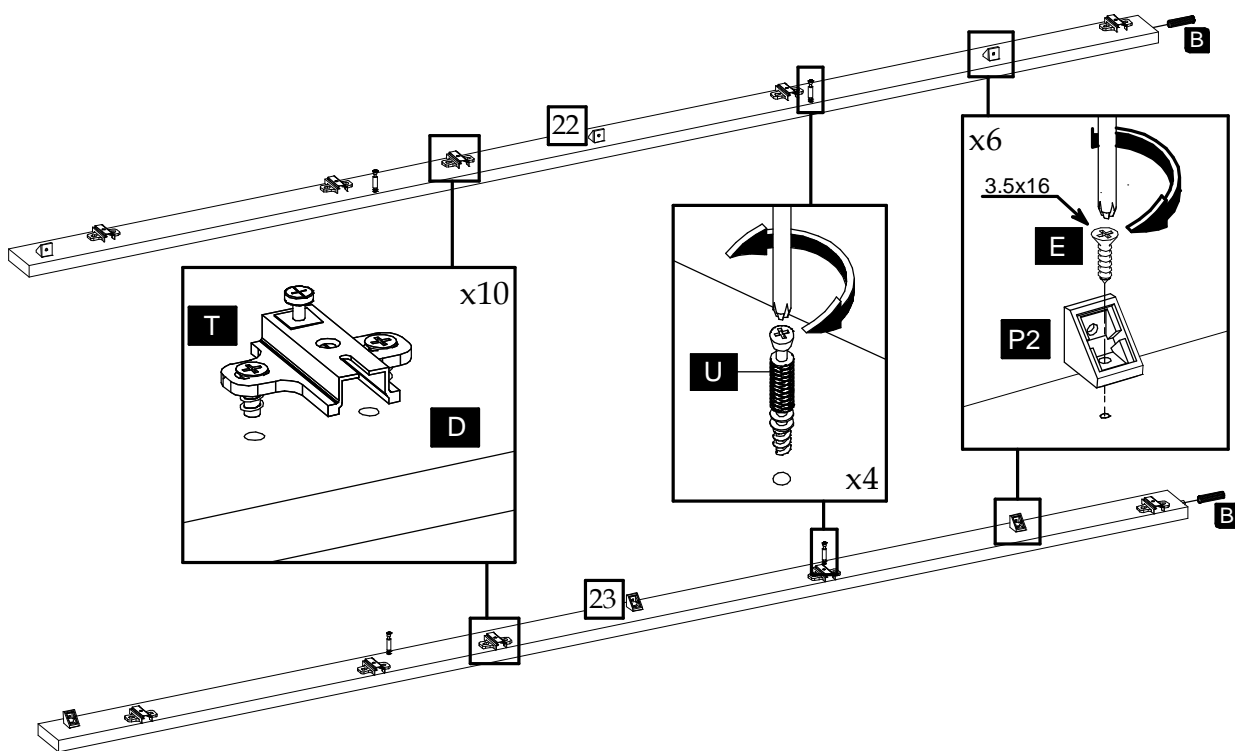

LUNA

Typ Q

2005 mm

575 mm

950 mm

60 min

Element symbol	Measurements				Code	Paket
	1	2	3	4		
1	1984	556	16	1	1003	1/2
2	1984	556	16	1	1004	1/2
3	949	556	16	1	1029	1/2
4	915	536	16	1	1005	1/2
5	400	50	16	1	1008	1/2
6	915	531	16	1	N/A	1/2
7	915	70	16	1	1025	1/2
8	915	519	16	1	1026	1/2
9	400	1006	16	1	1020	2/2
10	400	1006	16	1	1021	2/2
11	400	551	16	1	1019	2/2
12	400	551	16	1	1018	2/2
13	1939	463	3	1	1031_v	1/2
14	1939	463	3	1	N/A	1/2
15	402	112	19	1	1001/3001	2/2
16	402	112	19	1	1006/3002	2/2
17	402	112	19	1	1001/3003	2/2
18	402	112	19	1	1015/3004	2/2
19	401	111	19	1	1002_v	2/2
20	401	111	19	1	1011_v	2/2
21	951	72	19	1	1012/3005	1/2
22	1947	72	19	1	1004/3006	1/2
23	1947	72	19	1	1004/3007	1/2

2

3

4

5

7

8

10

11