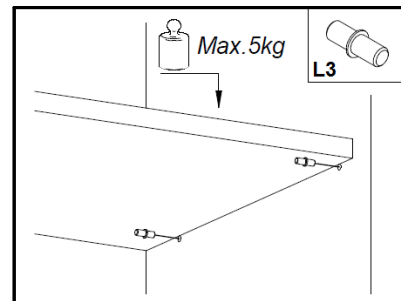

LUNA

Typ Q

2005 mm

575 mm

950 mm

60 min

Element symbol	Measurements				Code	Paket
	1	2	3	4		
1	1984	556	16	1	1003	1/2
2	1984	556	16	1	1004	1/2
3	949	556	16	1	1029	1/2
4	915	536	16	1	1005	1/2
5	400	50	16	1	1008	1/2
6	915	531	16	1	N/A	1/2
7	915	70	16	1	1025	1/2
8	915	519	16	1	1026	1/2
9	400	1006	16	1	1020	2/2
10	400	1006	16	1	1021	2/2
11	400	551	16	1	1019	2/2
12	400	551	16	1	1018	2/2
13	1939	463	3	1	1031_v	1/2
14	1939	463	3	1	N/A	1/2
15	402	112	19	1	1001/3001	2/2
16	402	112	19	1	1006/3002	2/2
17	402	112	19	1	1001/3003	2/2
18	402	112	19	1	1015/3004	2/2
19	401	111	19	1	1002_v	2/2
20	401	111	19	1	1011_v	2/2
21	951	72	19	1	1012/3005	1/2
22	1947	72	19	1	1004/3006	1/2
23	1947	72	19	1	1004/3007	1/2

2

3

4

5

7

8

10

11