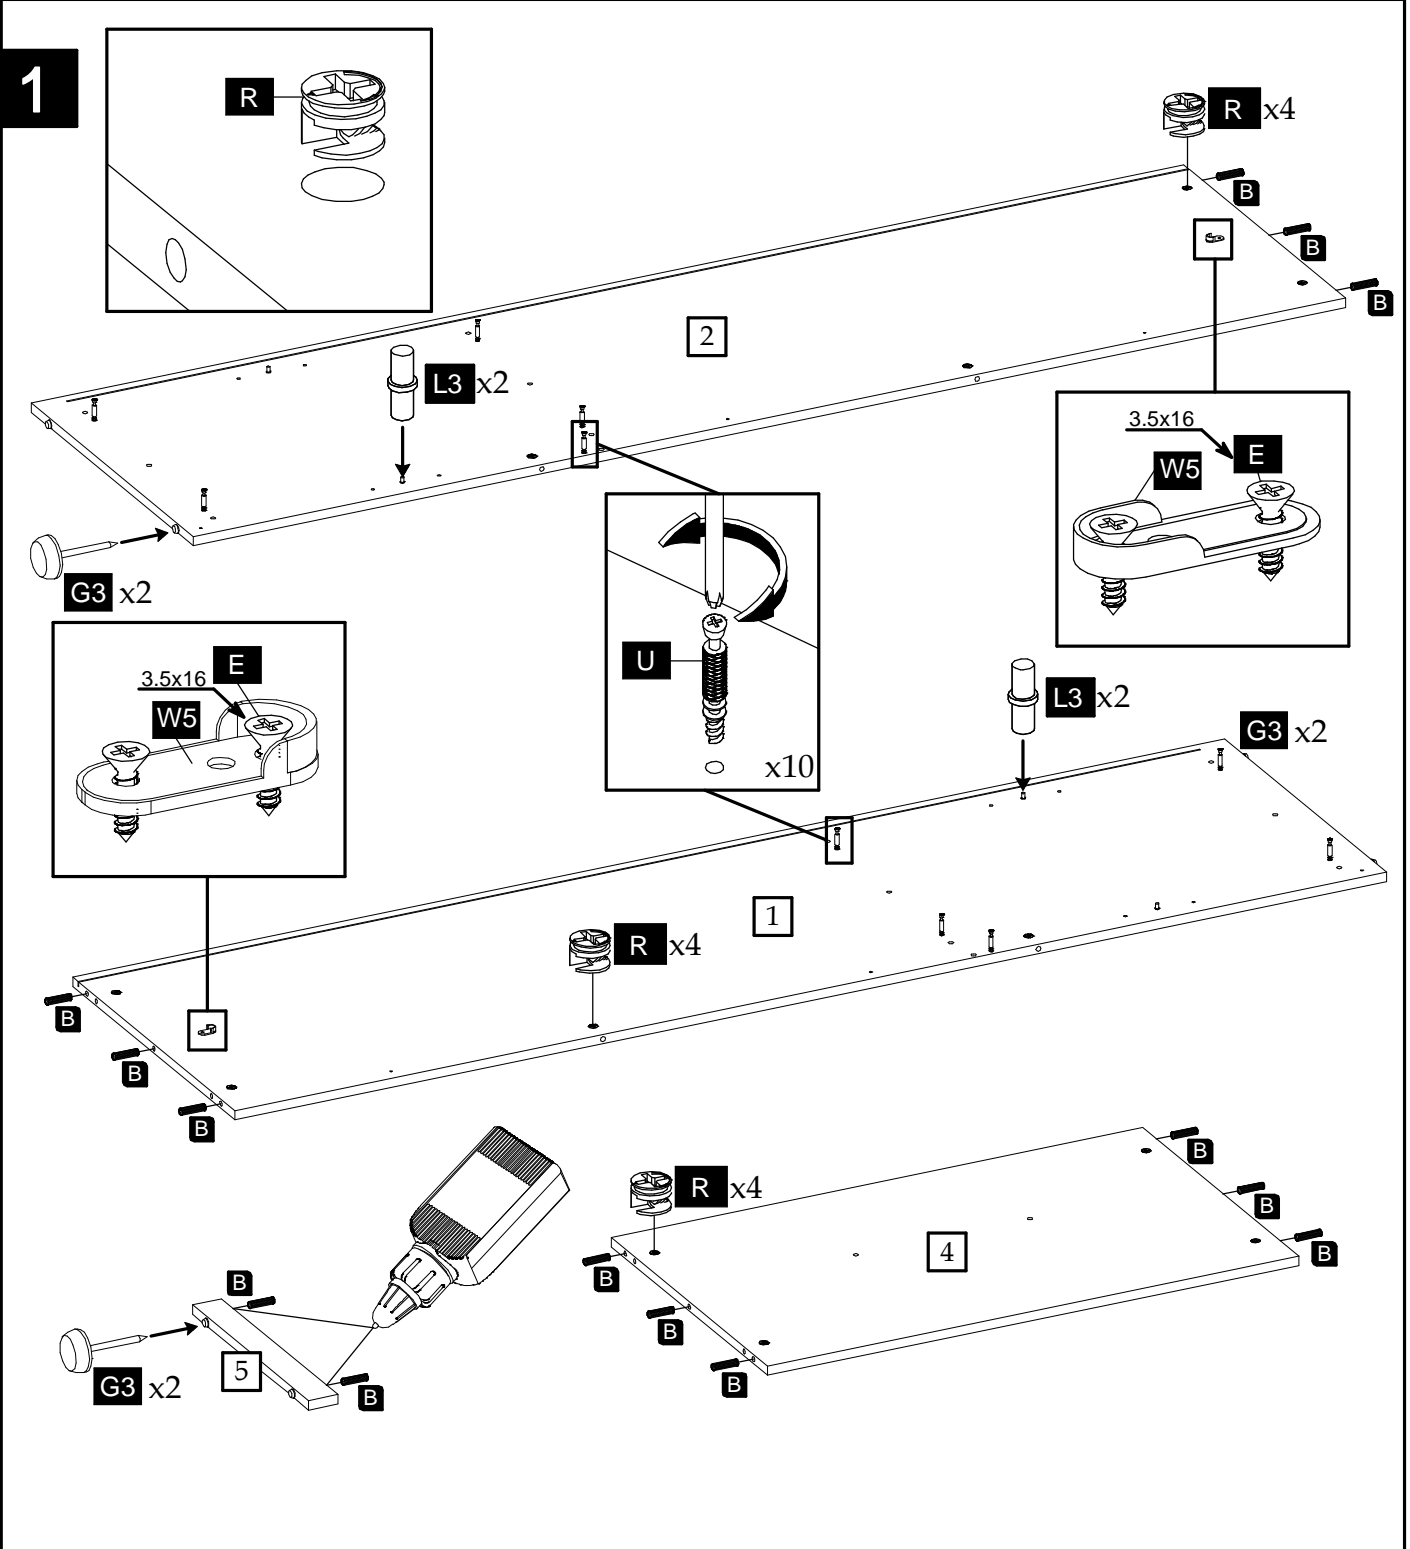

LUNA

Typ Q

2005 mm

575 mm

950 mm

60 min

Element symbol	Measurements				Code	Paket
	1	2	3	4		
1	1984	556	16	1	1003	1/2
2	1984	556	16	1	1004	1/2
3	949	556	16	1	1029	1/2
4	915	536	16	1	1005	1/2
5	400	50	16	1	1008	1/2
6	915	531	16	1	N/A	1/2
7	915	70	16	1	1025	1/2
8	915	519	16	1	1026	1/2
9	400	1006	16	1	1020	2/2
10	400	1006	16	1	1021	2/2
11	400	551	16	1	1019	2/2
12	400	551	16	1	1018	2/2
13	1939	463	3	1	1031_v	1/2
14	1939	463	3	1	N/A	1/2
15	402	112	19	1	1001/3001	2/2
16	402	112	19	1	1006/3002	2/2
17	402	112	19	1	1001/3003	2/2
18	402	112	19	1	1015/3004	2/2
19	401	111	19	1	1002_v	2/2
20	401	111	19	1	1011_v	2/2
21	951	72	19	1	1012/3005	1/2
22	1947	72	19	1	1004/3006	1/2
23	1947	72	19	1	1004/3007	1/2

2

3

4

5

7

8

10

11