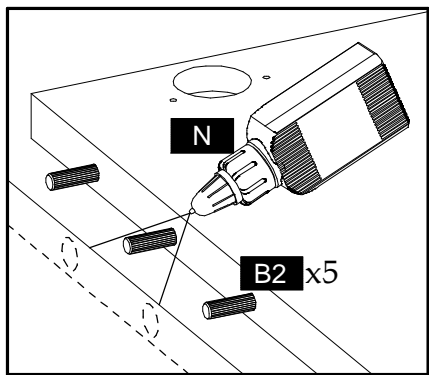

LUNA

Typ Q

2005 mm

575 mm

950 mm

60 min

Element symbol	Measurements				Code	Paket
	1	2	3	4		
1	1984	556	16	1	1003	1/2
2	1984	556	16	1	1004	1/2
3	949	556	16	1	1029	1/2
4	915	536	16	1	1005	1/2
5	400	50	16	1	1008	1/2
6	915	531	16	1	N/A	1/2
7	915	70	16	1	1025	1/2
8	915	519	16	1	1026	1/2
9	400	1006	16	1	1020	2/2
10	400	1006	16	1	1021	2/2
11	400	551	16	1	1019	2/2
12	400	551	16	1	1018	2/2
13	1939	463	3	1	1031_v	1/2
14	1939	463	3	1	N/A	1/2
15	402	112	19	1	1001/3001	2/2
16	402	112	19	1	1006/3002	2/2
17	402	112	19	1	1001/3003	2/2
18	402	112	19	1	1015/3004	2/2
19	401	111	19	1	1002_v	2/2
20	401	111	19	1	1011_v	2/2
21	951	72	19	1	1012/3005	1/2
22	1947	72	19	1	1004/3006	1/2
23	1947	72	19	1	1004/3007	1/2

2

3

4

5

7

8

10

11