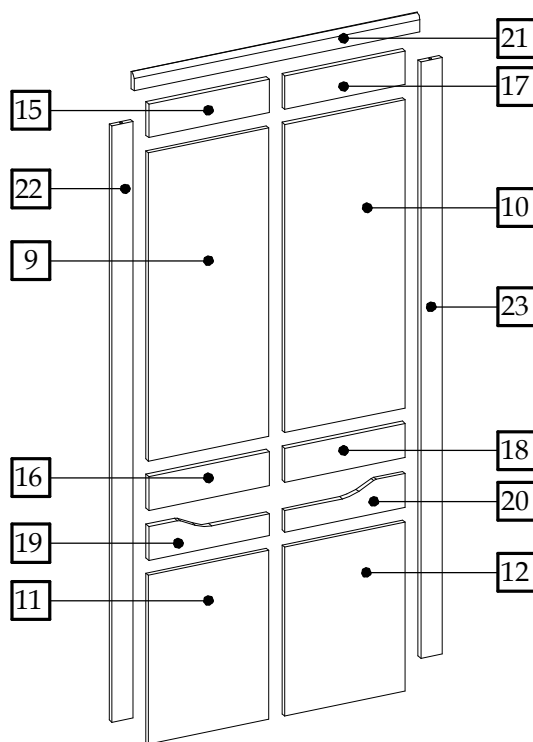

LUNA

Typ Q

2005 mm

575 mm

950 mm

60 min

Element symbol	Measurements				Code	Paket
	1	2	3	4		
1	1984	556	16	1	1003	1/2
2	1984	556	16	1	1004	1/2
3	949	556	16	1	1029	1/2
4	915	536	16	1	1005	1/2
5	400	50	16	1	1008	1/2
6	915	531	16	1	N/A	1/2
7	915	70	16	1	1025	1/2
8	915	519	16	1	1026	1/2
9	400	1006	16	1	1020	2/2
10	400	1006	16	1	1021	2/2
11	400	551	16	1	1019	2/2
12	400	551	16	1	1018	2/2
13	1939	463	3	1	1031_v	1/2
14	1939	463	3	1	N/A	1/2
15	402	112	19	1	1001/3001	2/2
16	402	112	19	1	1006/3002	2/2
17	402	112	19	1	1001/3003	2/2
18	402	112	19	1	1015/3004	2/2
19	401	111	19	1	1002_v	2/2
20	401	111	19	1	1011_v	2/2
21	951	72	19	1	1012/3005	1/2
22	1947	72	19	1	1004/3006	1/2
23	1947	72	19	1	1004/3007	1/2

2

3

4

5

7

8

10

11