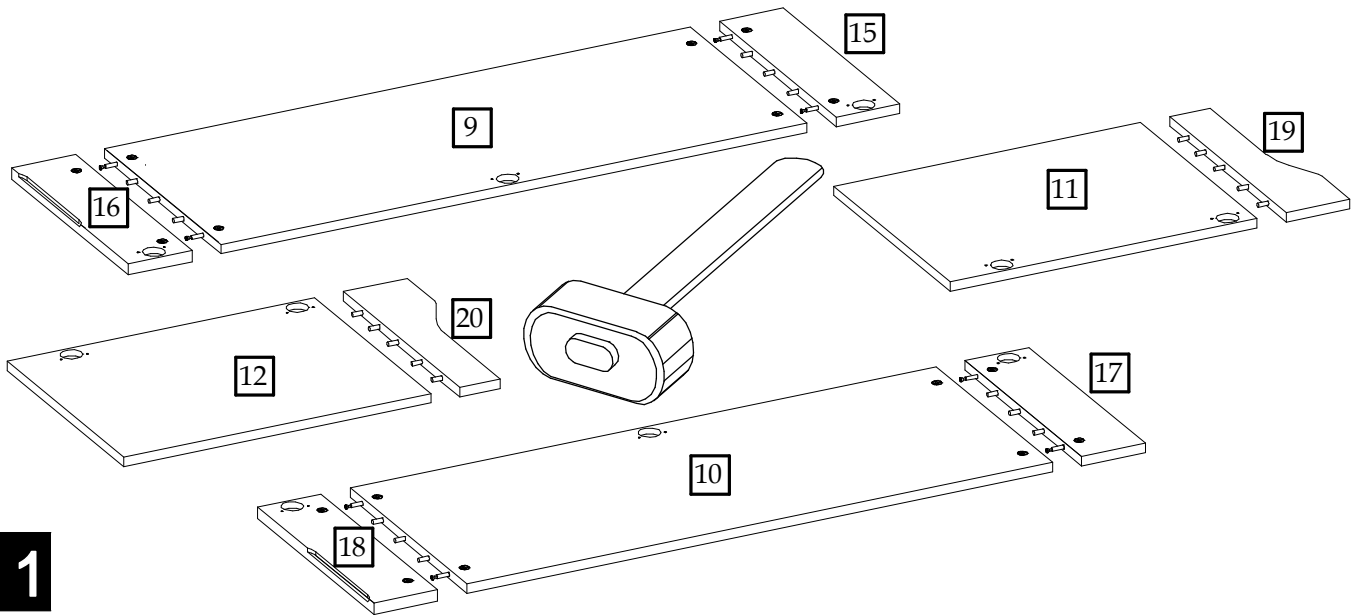

LUNA

Typ Q

2005 mm

575 mm

950 mm

60 min

Element symbol	Measurements				Code	Paket
	1	2	3	4		
1	1984	556	16	1	1003	1/2
2	1984	556	16	1	1004	1/2
3	949	556	16	1	1029	1/2
4	915	536	16	1	1005	1/2
5	400	50	16	1	1008	1/2
6	915	531	16	1	N/A	1/2
7	915	70	16	1	1025	1/2
8	915	519	16	1	1026	1/2
9	400	1006	16	1	1020	2/2
10	400	1006	16	1	1021	2/2
11	400	551	16	1	1019	2/2
12	400	551	16	1	1018	2/2
13	1939	463	3	1	1031_v	1/2
14	1939	463	3	1	N/A	1/2
15	402	112	19	1	1001/3001	2/2
16	402	112	19	1	1006/3002	2/2
17	402	112	19	1	1001/3003	2/2
18	402	112	19	1	1015/3004	2/2
19	401	111	19	1	1002_v	2/2
20	401	111	19	1	1011_v	2/2
21	951	72	19	1	1012/3005	1/2
22	1947	72	19	1	1004/3006	1/2
23	1947	72	19	1	1004/3007	1/2

2

3

4

5

7

8

10

11