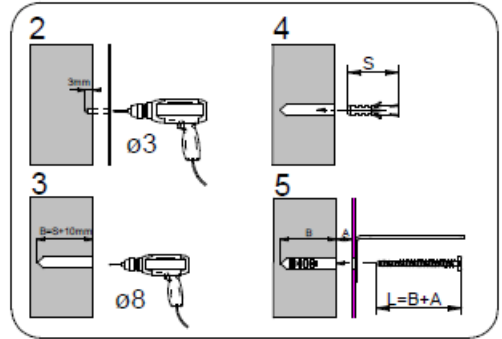

LUNA

Typ Q

2005 mm

575 mm

950 mm

60 min

Element symbol	Measurements				Code	Paket
	1	2	3	4		
1	1984	556	16	1	1003	1/2
2	1984	556	16	1	1004	1/2
3	949	556	16	1	1029	1/2
4	915	536	16	1	1005	1/2
5	400	50	16	1	1008	1/2
6	915	531	16	1	N/A	1/2
7	915	70	16	1	1025	1/2
8	915	519	16	1	1026	1/2
9	400	1006	16	1	1020	2/2
10	400	1006	16	1	1021	2/2
11	400	551	16	1	1019	2/2
12	400	551	16	1	1018	2/2
13	1939	463	3	1	1031_v	1/2
14	1939	463	3	1	N/A	1/2
15	402	112	19	1	1001/3001	2/2
16	402	112	19	1	1006/3002	2/2
17	402	112	19	1	1001/3003	2/2
18	402	112	19	1	1015/3004	2/2
19	401	111	19	1	1002_v	2/2
20	401	111	19	1	1011_v	2/2
21	951	72	19	1	1012/3005	1/2
22	1947	72	19	1	1004/3006	1/2
23	1947	72	19	1	1004/3007	1/2

2

3

4

5

7

8

10

11