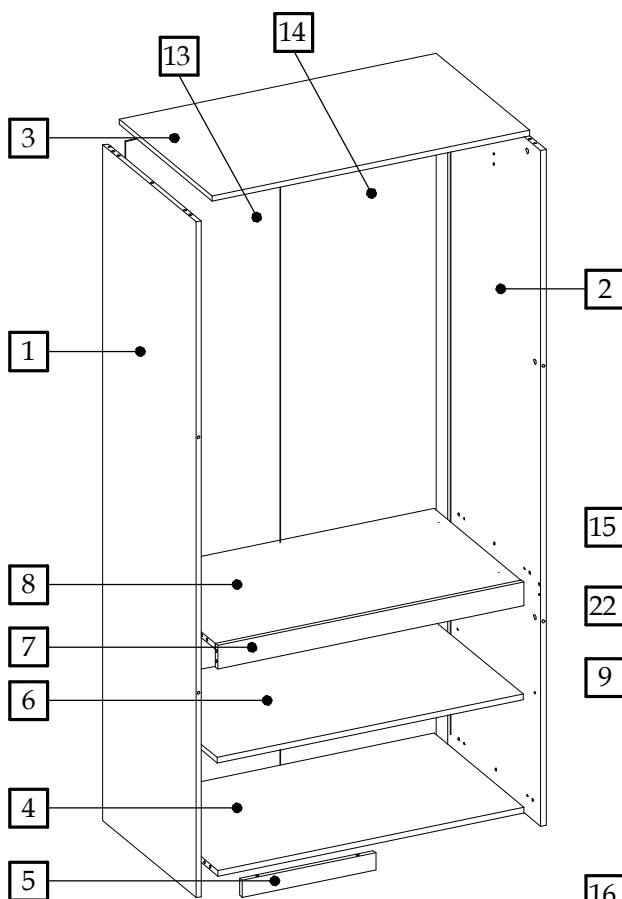

LUNA

Typ Q

2005 mm

575 mm

950 mm

60 min

Element symbol	Measurements				Code	Paket
	1	2	3	4		
1	1984	556	16	1	1003	1/2
2	1984	556	16	1	1004	1/2
3	949	556	16	1	1029	1/2
4	915	536	16	1	1005	1/2
5	400	50	16	1	1008	1/2
6	915	531	16	1	N/A	1/2
7	915	70	16	1	1025	1/2
8	915	519	16	1	1026	1/2
9	400	1006	16	1	1020	2/2
10	400	1006	16	1	1021	2/2
11	400	551	16	1	1019	2/2
12	400	551	16	1	1018	2/2
13	1939	463	3	1	1031_v	1/2
14	1939	463	3	1	N/A	1/2
15	402	112	19	1	1001/3001	2/2
16	402	112	19	1	1006/3002	2/2
17	402	112	19	1	1001/3003	2/2
18	402	112	19	1	1015/3004	2/2
19	401	111	19	1	1002_v	2/2
20	401	111	19	1	1011_v	2/2
21	951	72	19	1	1012/3005	1/2
22	1947	72	19	1	1004/3006	1/2
23	1947	72	19	1	1004/3007	1/2

2

3

4

5

7

8

10

11