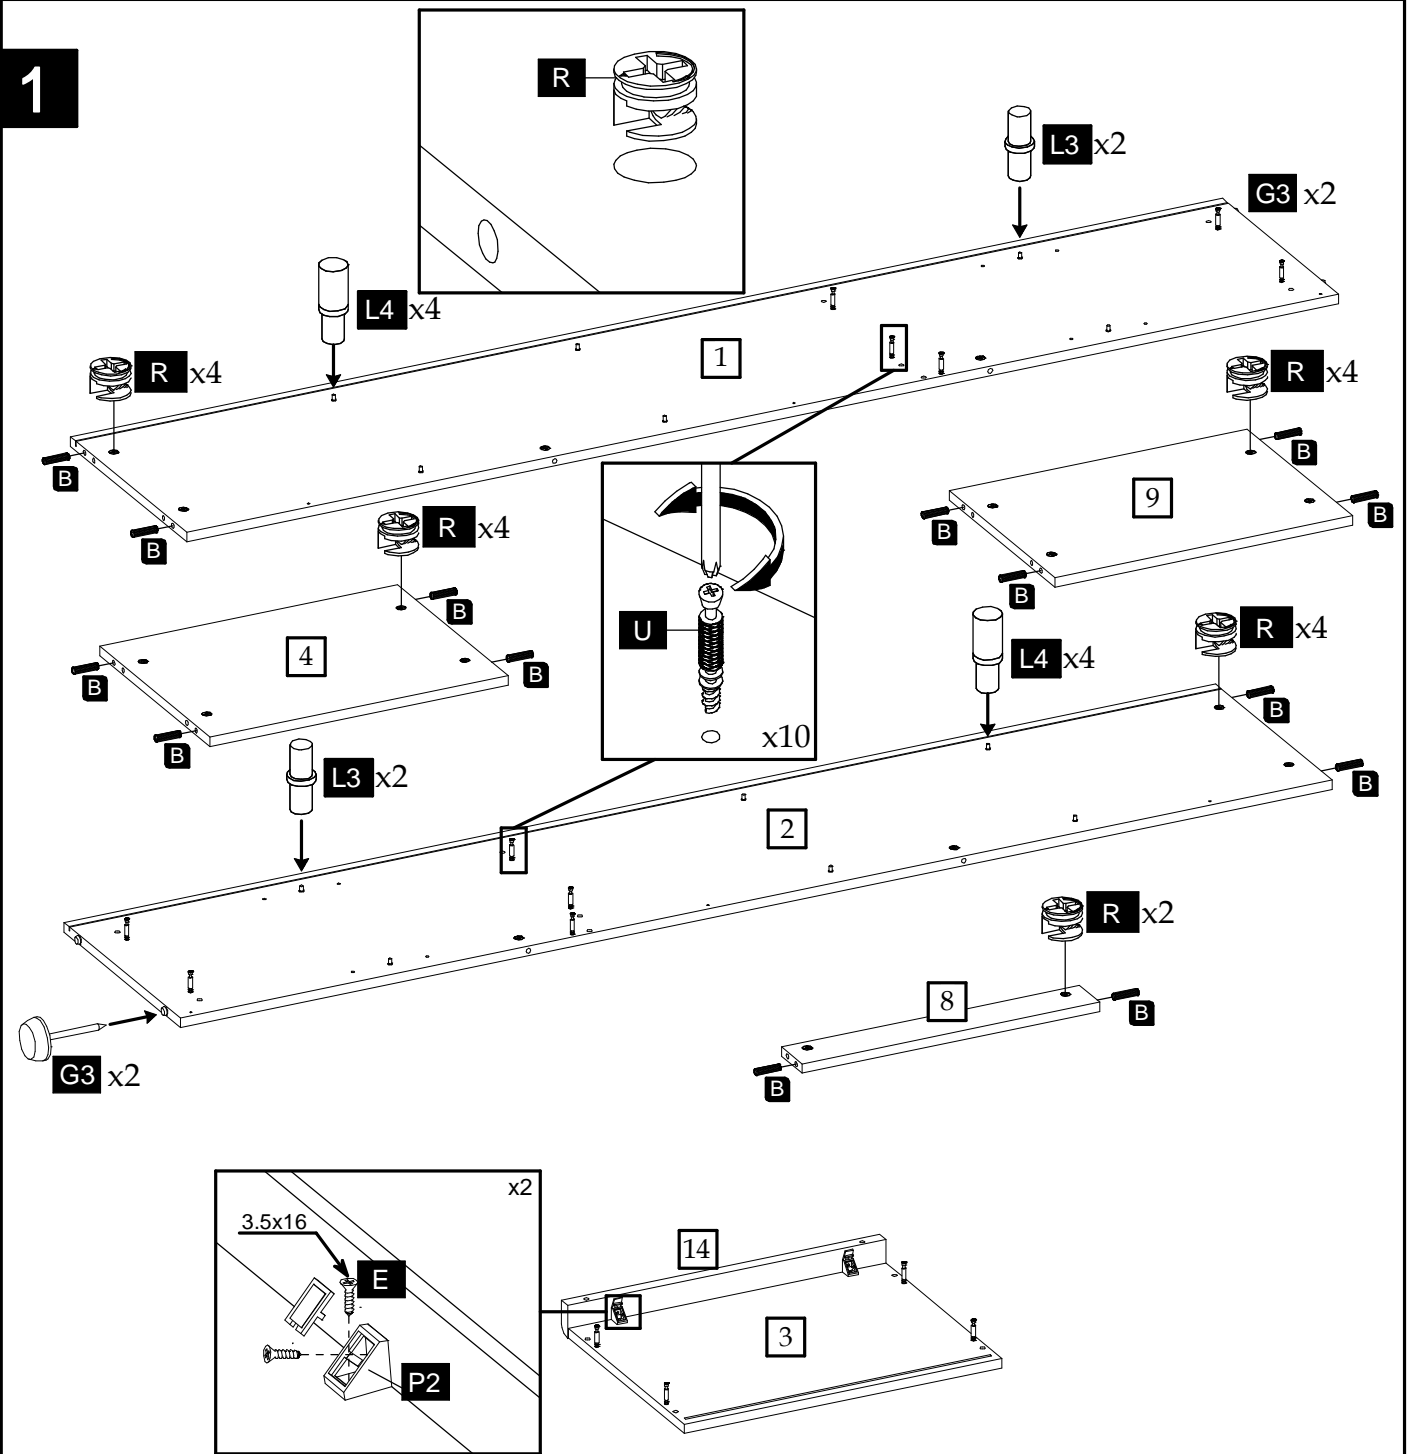

## Typ R1

40 min

Element symbol	Measurements				Code	Paket
1	1984	399	16	1	1002	1/1
2	1984	399	16	1	1003	1/1
3	547	399	16	1	1004	1/1
4	513	379	16	1	1005	1/1
5	513	372	16	1	N/A	1/1
6	513	372	16	1	N/A	1/1
7	513	372	16	1	N/A	1/1
8	513	70	16	1	1008	1/1
9	513	362	16	1	1009	1/1
10	400	551	16	1	1019	1/1
11	1283	527	3	1	1030_v	1/1
12	656	527	3	1	N/A	1/1
13	401	111	19	1	1002_v	1/1
14	549	56	19	1	1003/3003	1/1
15	1947	72	19	1	1004/3004	1/1
16	1947	72	19	1	1004/3005	1/1

2

3

5

6