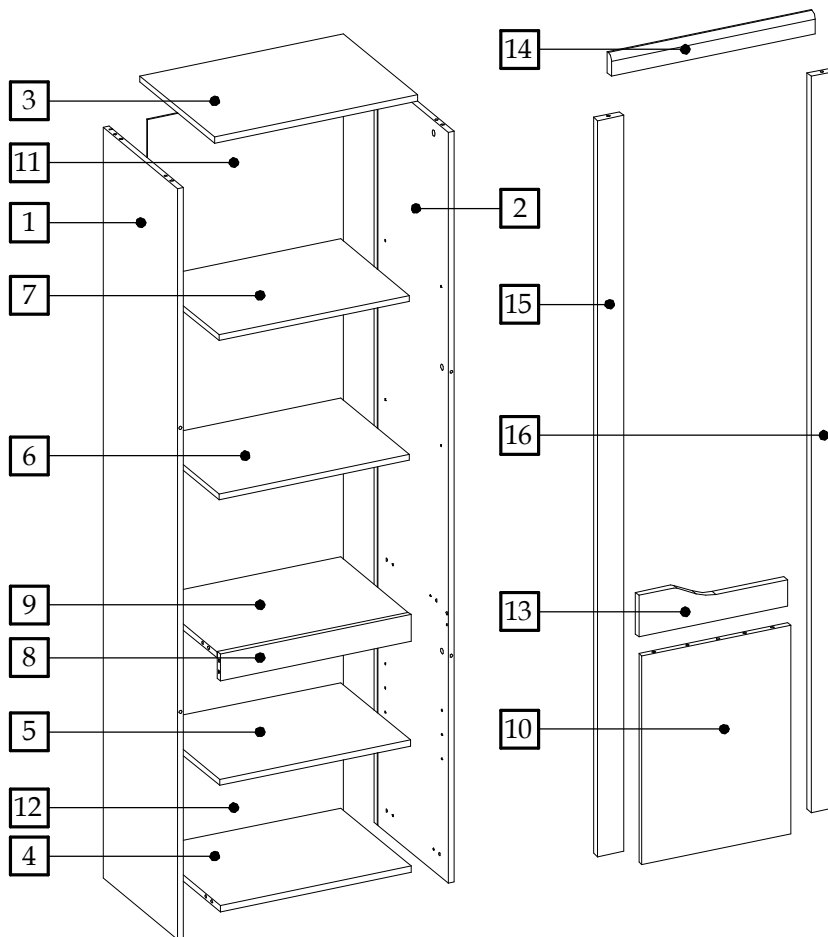

## Typ R1

40 min

Element symbol	Measurements				Code	Paket
1	1984	399	16	1	1002	1/1
2	1984	399	16	1	1003	1/1
3	547	399	16	1	1004	1/1
4	513	379	16	1	1005	1/1
5	513	372	16	1	N/A	1/1
6	513	372	16	1	N/A	1/1
7	513	372	16	1	N/A	1/1
8	513	70	16	1	1008	1/1
9	513	362	16	1	1009	1/1
10	400	551	16	1	1019	1/1
11	1283	527	3	1	1030_v	1/1
12	656	527	3	1	N/A	1/1
13	401	111	19	1	1002_v	1/1
14	549	56	19	1	1003/3003	1/1
15	1947	72	19	1	1004/3004	1/1
16	1947	72	19	1	1004/3005	1/1