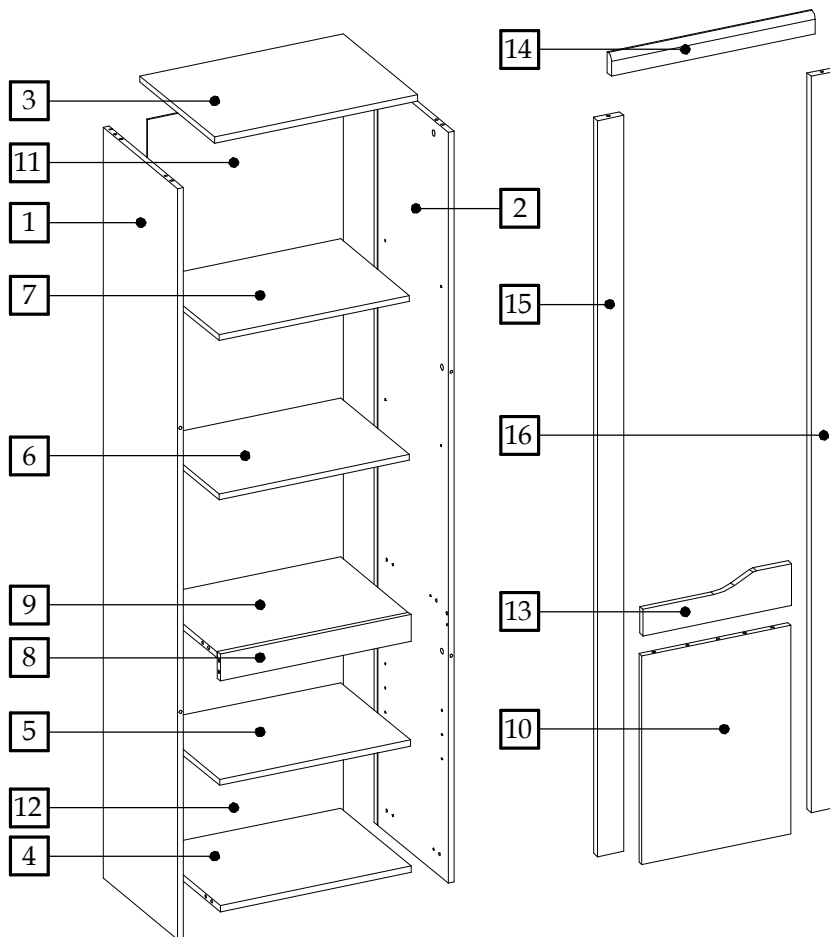

LUNA

Typ R2

40 min

Element symbol	Measurements				Code	Paket
	1	2	3	4		
1	1984	399	16	1	1002	1/1
2	1984	399	16	1	1003	1/1
3	547	399	16	1	1004	1/1
4	513	379	16	1	1005	1/1
5	513	372	16	1	N/A	1/1
6	513	372	16	1	N/A	1/1
7	513	372	16	1	N/A	1/1
8	513	70	16	1	1008	1/1
9	513	362	16	1	1009	1/1
10	400	551	16	1	1019	1/1
11	1283	527	3	1	1030_v	1/1
12	656	527	3	1	N/A	1/1
13	401	111	19	1	1011_v	1/1
14	549	56	19	1	1003/3003	1/1
15	1947	72	19	1	1004/3004	1/1
16	1947	72	19	1	1004/3005	1/1

2

3

5

6