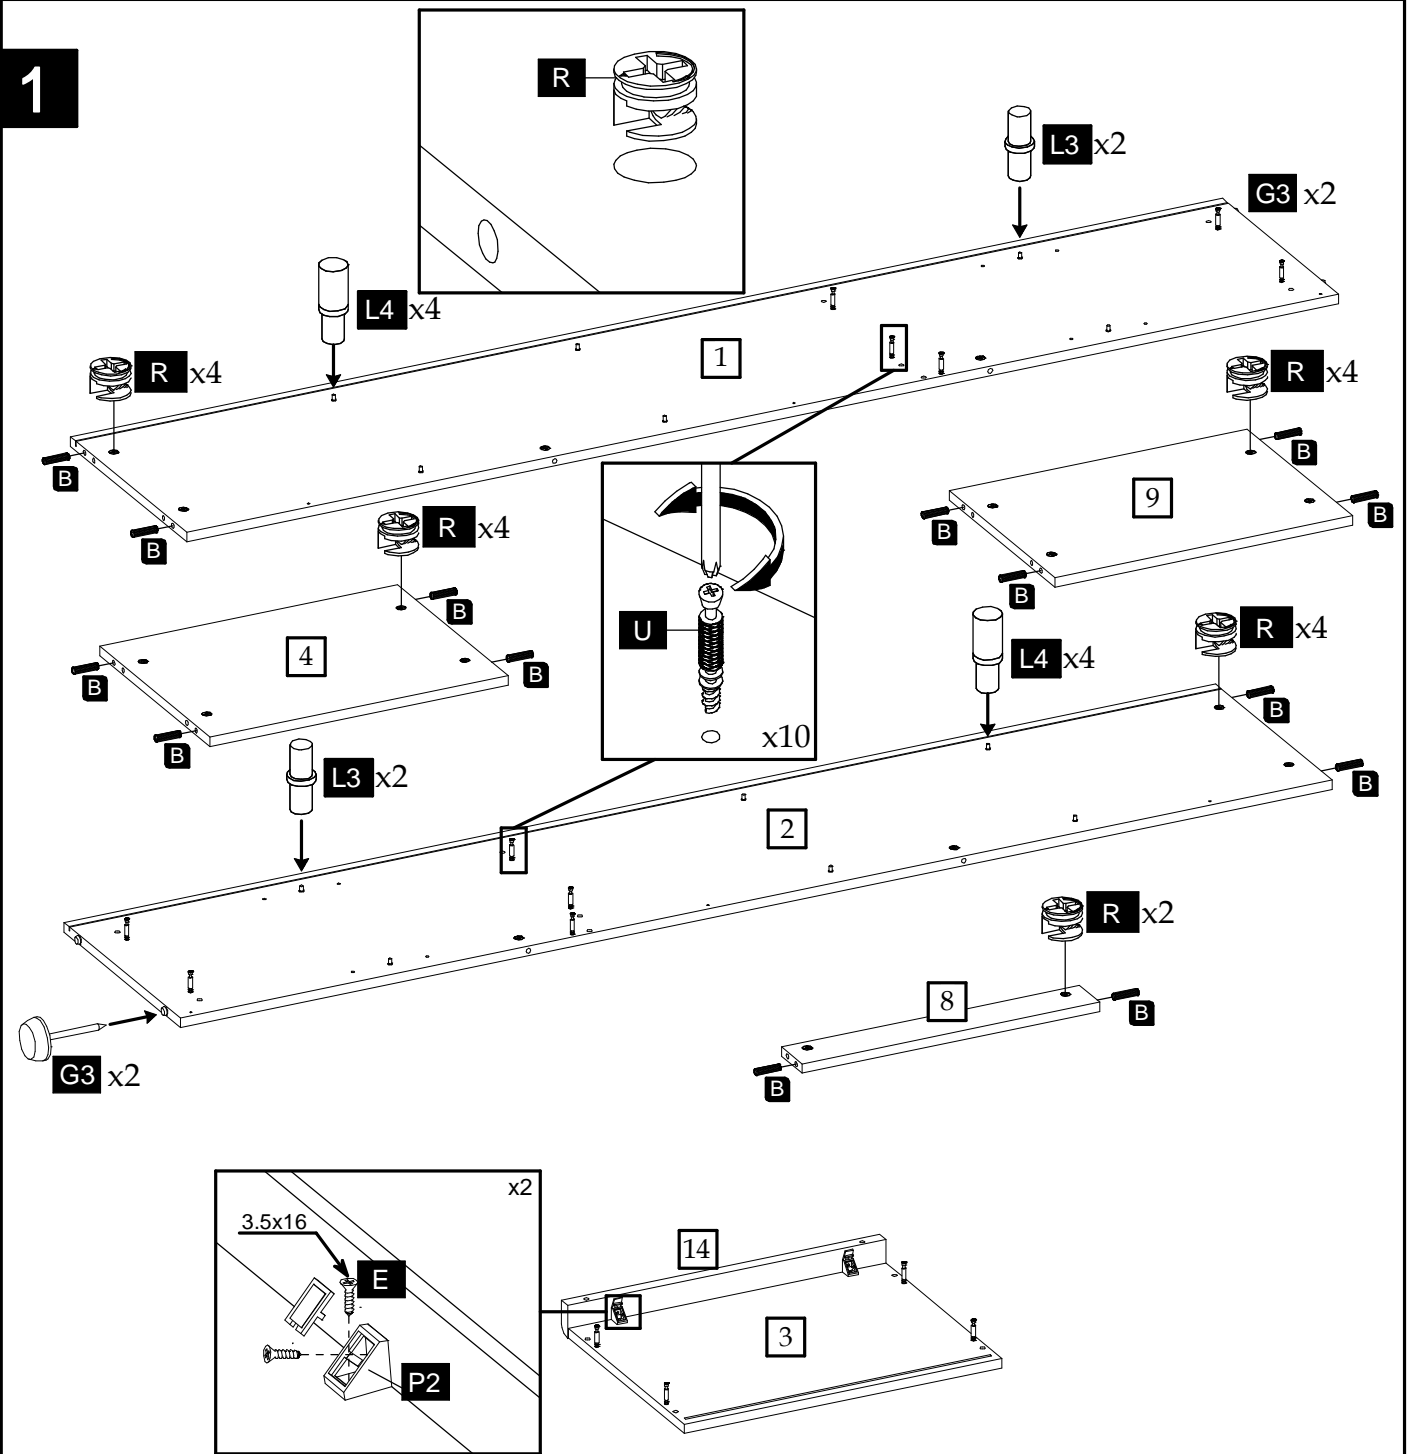

LUNA

Typ R2

40 min

Element symbol	Measurements				Code	Paket
	1	2	3	4		
1	1984	399	16	1	1002	1/1
2	1984	399	16	1	1003	1/1
3	547	399	16	1	1004	1/1
4	513	379	16	1	1005	1/1
5	513	372	16	1	N/A	1/1
6	513	372	16	1	N/A	1/1
7	513	372	16	1	N/A	1/1
8	513	70	16	1	1008	1/1
9	513	362	16	1	1009	1/1
10	400	551	16	1	1019	1/1
11	1283	527	3	1	1030_v	1/1
12	656	527	3	1	N/A	1/1
13	401	111	19	1	1011_v	1/1
14	549	56	19	1	1003/3003	1/1
15	1947	72	19	1	1004/3004	1/1
16	1947	72	19	1	1004/3005	1/1

2

3

5

6