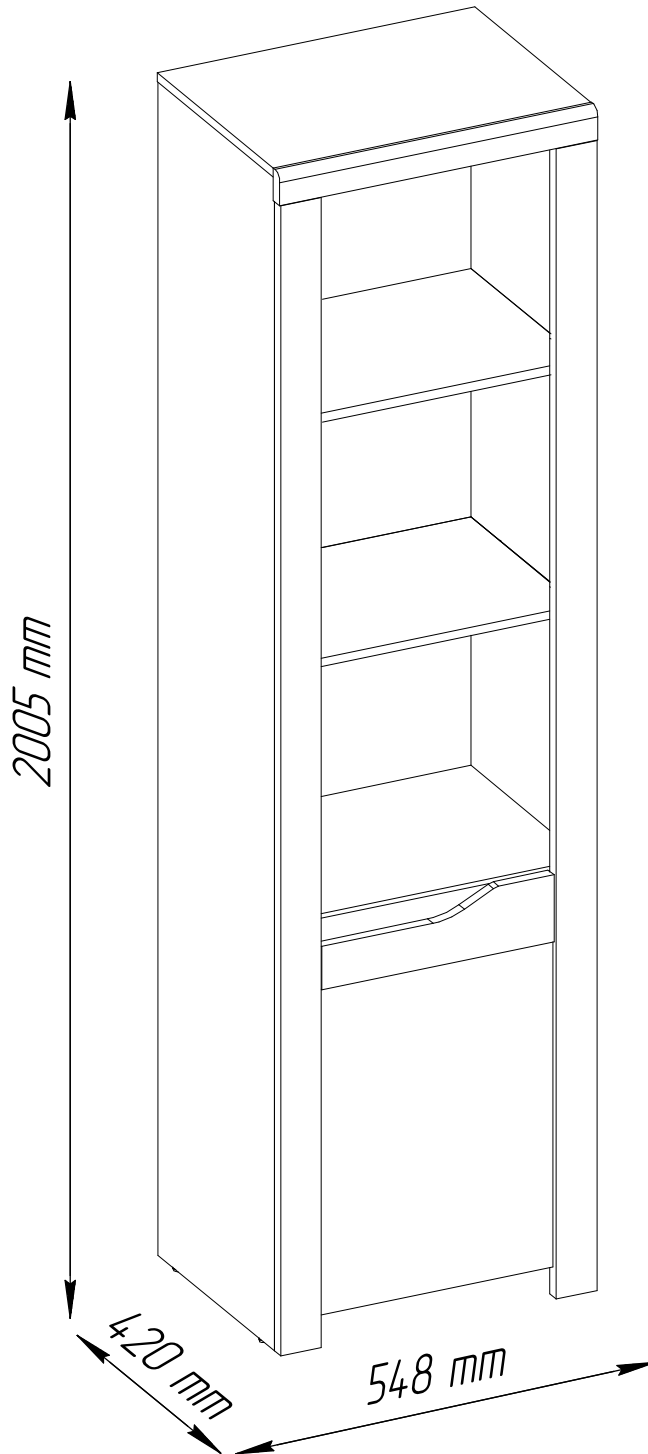

LUNA

Typ R2

40 min

Element symbol	Measurements				Code	Paket
	1	2	3	4		
1	1984	399	16	1	1002	1/1
2	1984	399	16	1	1003	1/1
3	547	399	16	1	1004	1/1
4	513	379	16	1	1005	1/1
5	513	372	16	1	N/A	1/1
6	513	372	16	1	N/A	1/1
7	513	372	16	1	N/A	1/1
8	513	70	16	1	1008	1/1
9	513	362	16	1	1009	1/1
10	400	551	16	1	1019	1/1
11	1283	527	3	1	1030_v	1/1
12	656	527	3	1	N/A	1/1
13	401	111	19	1	1011_v	1/1
14	549	56	19	1	1003/3003	1/1
15	1947	72	19	1	1004/3004	1/1
16	1947	72	19	1	1004/3005	1/1

2

3

5

6