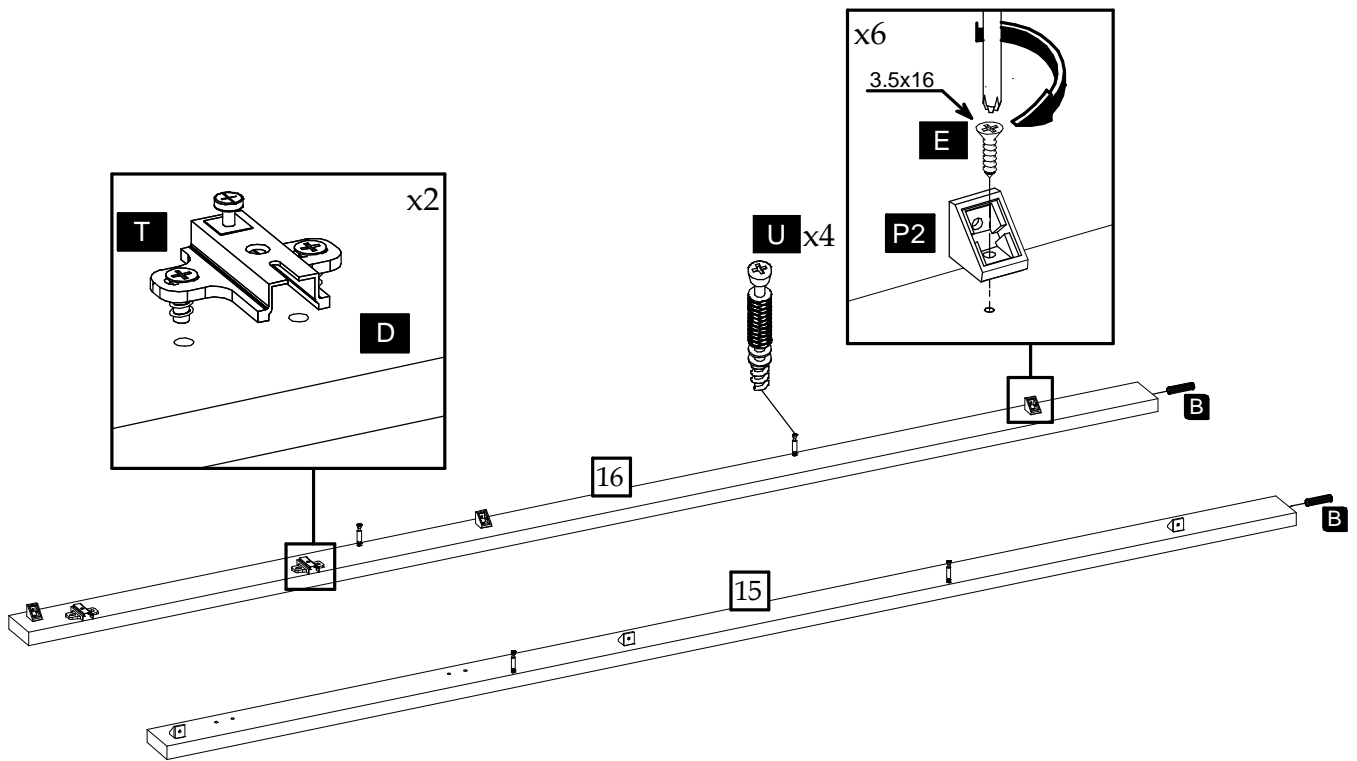

LUNA

Typ R2

40 min

Element symbol	Measurements				Code	Paket
	1	2	3	4		
1	1984	399	16	1	1002	1/1
2	1984	399	16	1	1003	1/1
3	547	399	16	1	1004	1/1
4	513	379	16	1	1005	1/1
5	513	372	16	1	N/A	1/1
6	513	372	16	1	N/A	1/1
7	513	372	16	1	N/A	1/1
8	513	70	16	1	1008	1/1
9	513	362	16	1	1009	1/1
10	400	551	16	1	1019	1/1
11	1283	527	3	1	1030_v	1/1
12	656	527	3	1	N/A	1/1
13	401	111	19	1	1011_v	1/1
14	549	56	19	1	1003/3003	1/1
15	1947	72	19	1	1004/3004	1/1
16	1947	72	19	1	1004/3005	1/1

2

3

5

6