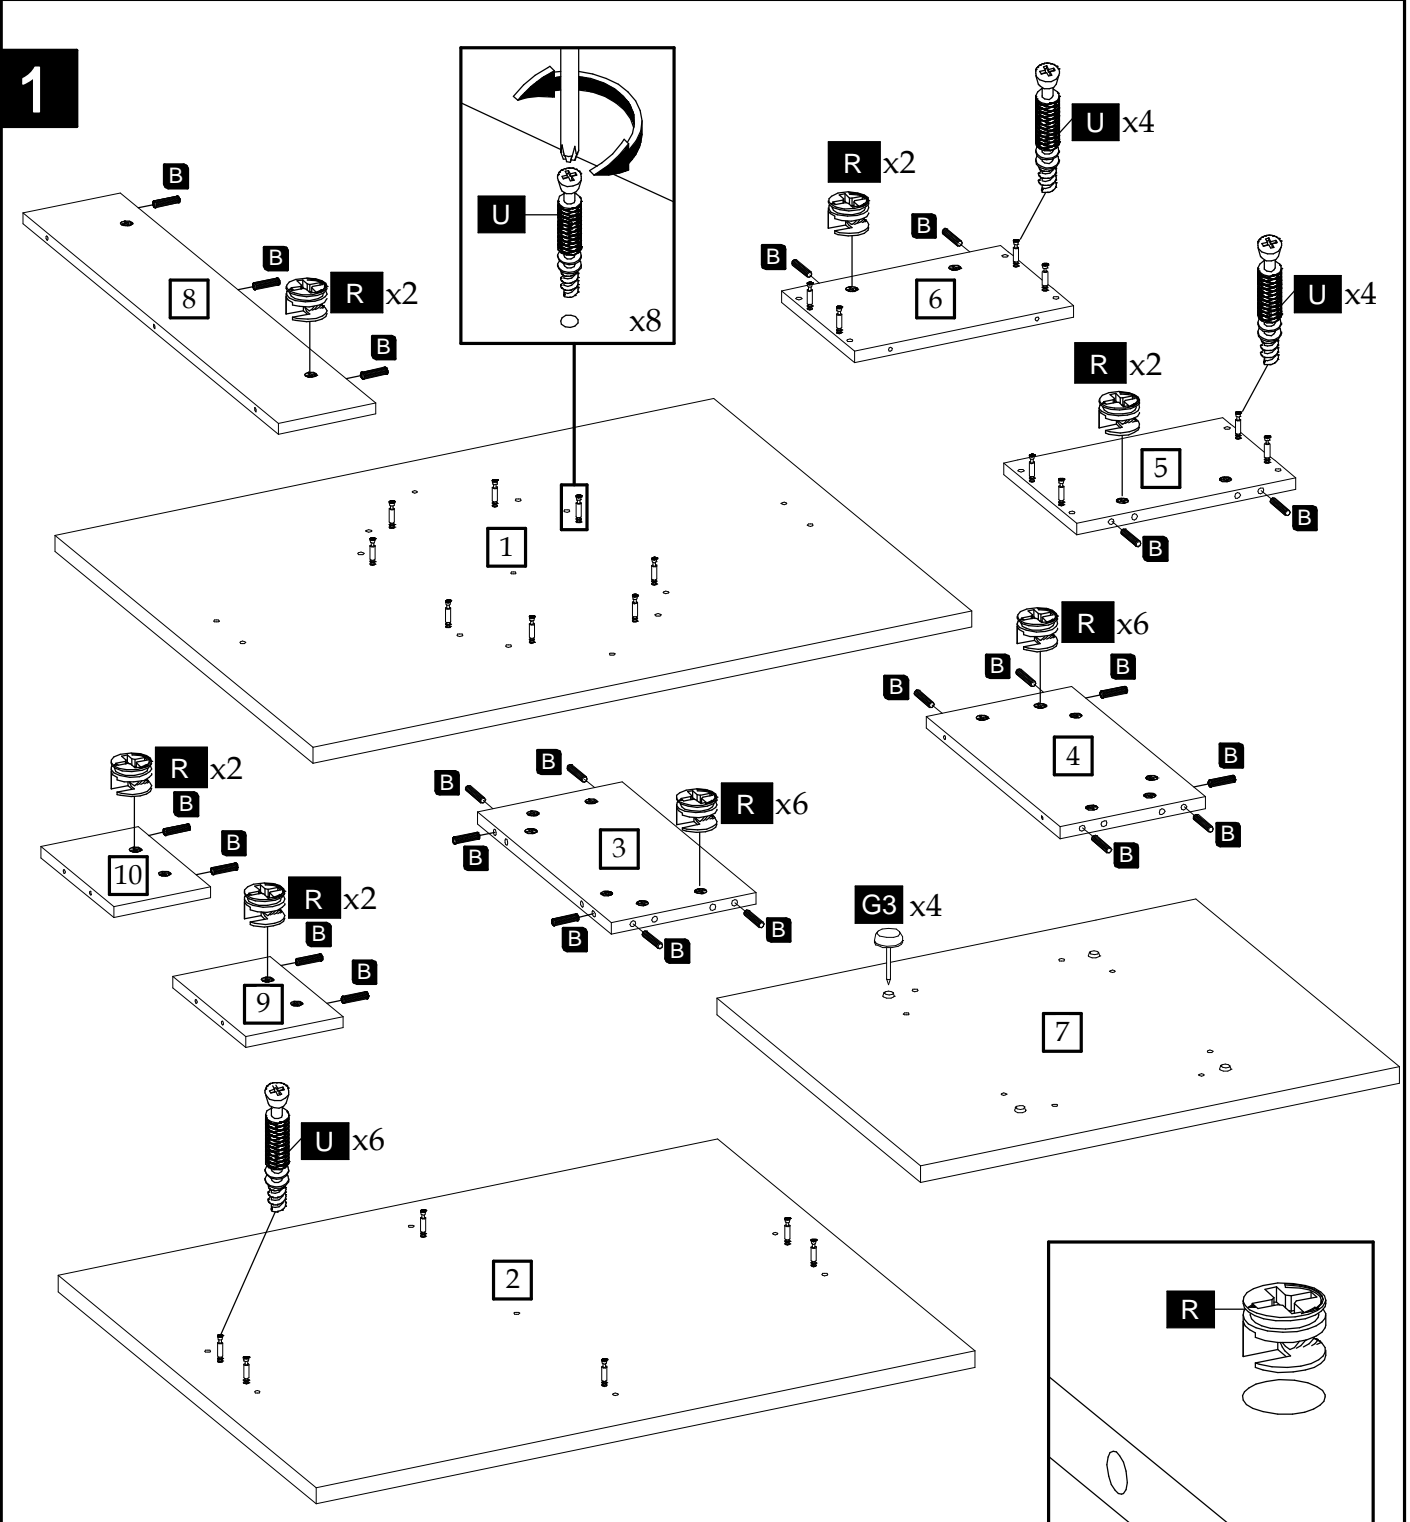

# LUNA

Typ T

40 min

Element symbol	Measurements				Code	Paket
1	908	708	16	1	1006	1/1
2	908	708	16	1	1008	1/1
3	368	200	16	1	1002	1/1
4	368	200	16	1	1004	1/1
5	302	200	16	1	1003	1/1
6	302	200	16	1	1005	1/1
7	660	560	16	1	1001	1/1
8	702	140	16	1	1007	1/1
9	200	140	16	1	1009	1/1
10	200	140	16	1	1011	1/1

2

3

4

5