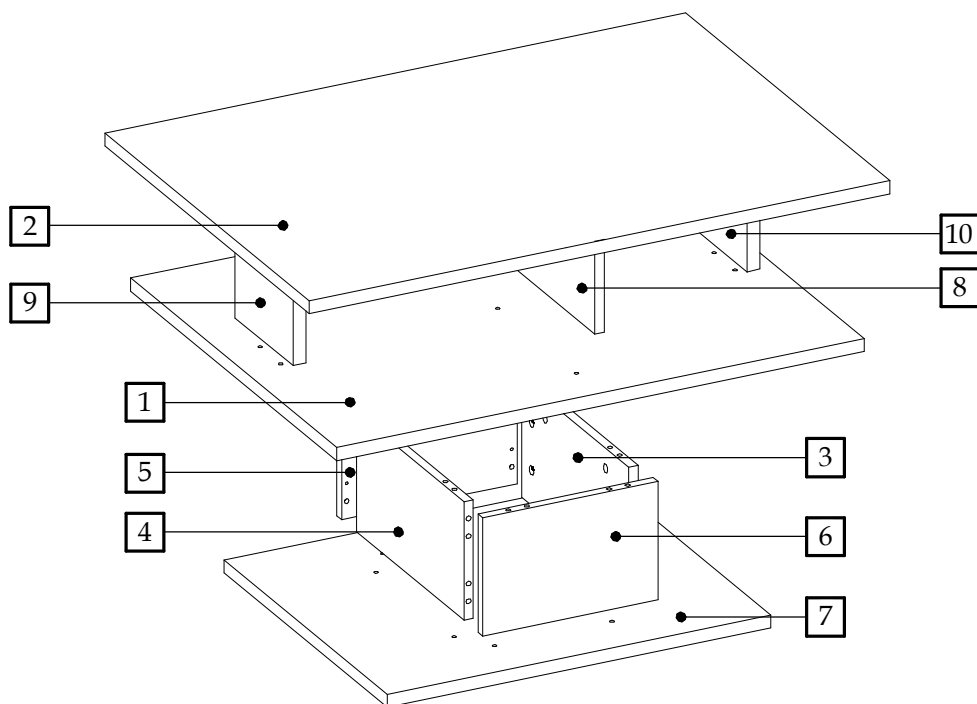

# LUNA

Typ T

40 min

Element symbol	Measurements				Code	Paket
1	908	708	16	1	1006	1/1
2	908	708	16	1	1008	1/1
3	368	200	16	1	1002	1/1
4	368	200	16	1	1004	1/1
5	302	200	16	1	1003	1/1
6	302	200	16	1	1005	1/1
7	660	560	16	1	1001	1/1
8	702	140	16	1	1007	1/1
9	200	140	16	1	1009	1/1
10	200	140	16	1	1011	1/1

2

3

4

5