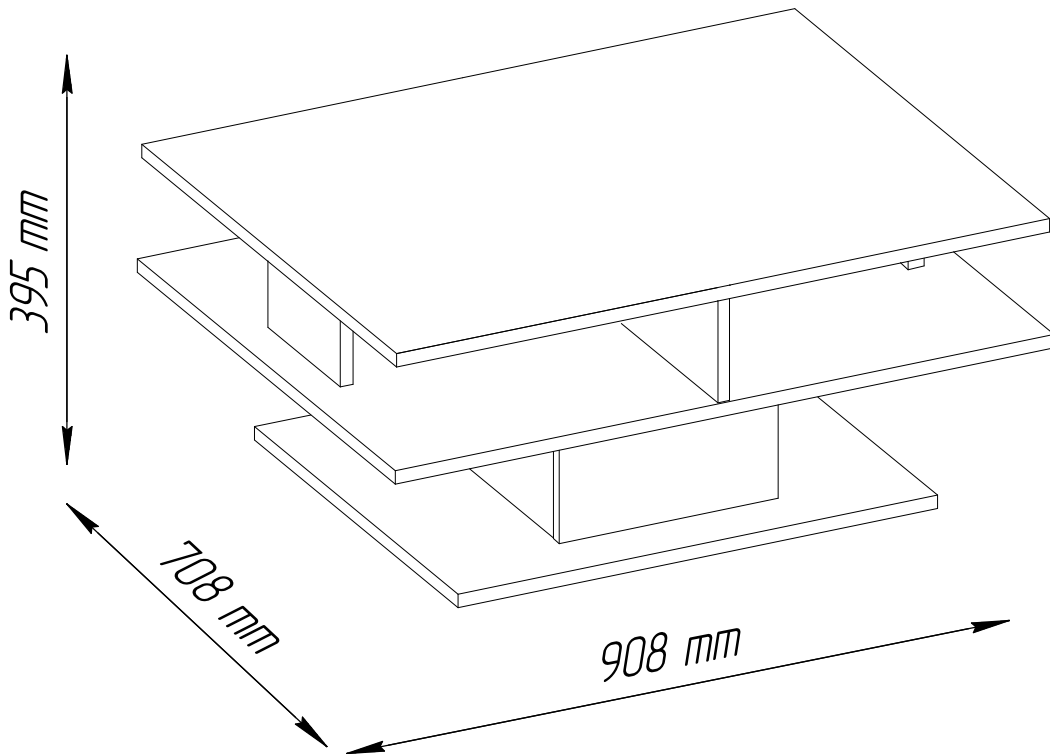

# LUNA

Typ T

40 min

Element symbol	Measurements				Code	Paket
1	908	708	16	1	1006	1/1
2	908	708	16	1	1008	1/1
3	368	200	16	1	1002	1/1
4	368	200	16	1	1004	1/1
5	302	200	16	1	1003	1/1
6	302	200	16	1	1005	1/1
7	660	560	16	1	1001	1/1
8	702	140	16	1	1007	1/1
9	200	140	16	1	1009	1/1
10	200	140	16	1	1011	1/1