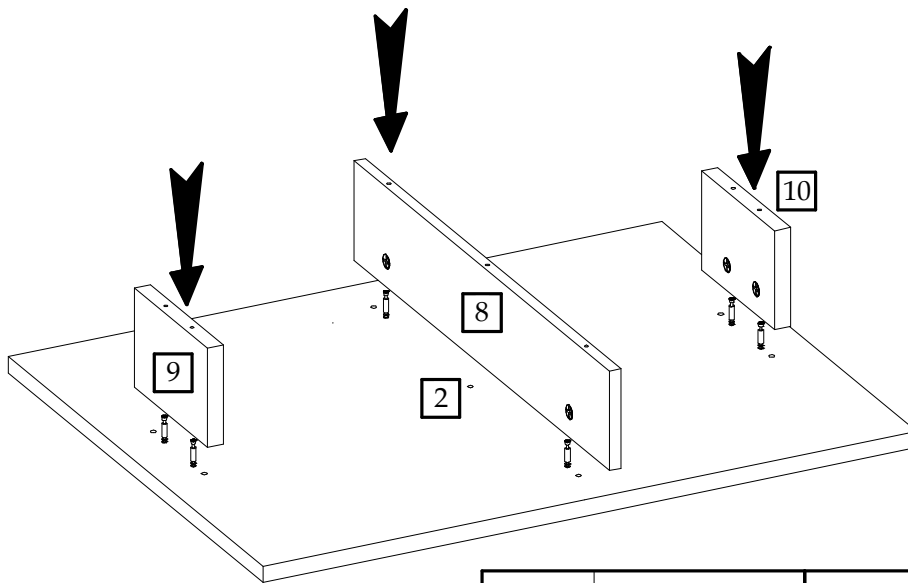

# LUNA

Typ T

40 min

Element symbol	Measurements				Code	Paket
1	908	708	16	1	1006	1/1
2	908	708	16	1	1008	1/1
3	368	200	16	1	1002	1/1
4	368	200	16	1	1004	1/1
5	302	200	16	1	1003	1/1
6	302	200	16	1	1005	1/1
7	660	560	16	1	1001	1/1
8	702	140	16	1	1007	1/1
9	200	140	16	1	1009	1/1
10	200	140	16	1	1011	1/1

2

3

4

5