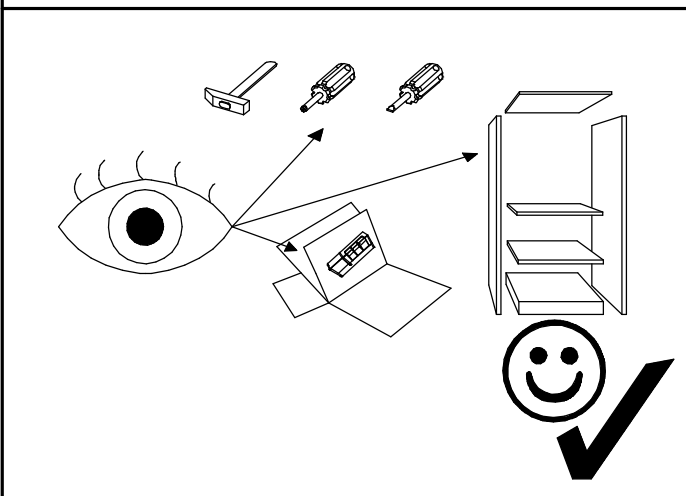

# LUNA

Typ T

40 min

Element symbol	Measurements				Code	Paket
1	908	708	16	1	1006	1/1
2	908	708	16	1	1008	1/1
3	368	200	16	1	1002	1/1
4	368	200	16	1	1004	1/1
5	302	200	16	1	1003	1/1
6	302	200	16	1	1005	1/1
7	660	560	16	1	1001	1/1
8	702	140	16	1	1007	1/1
9	200	140	16	1	1009	1/1
10	200	140	16	1	1011	1/1