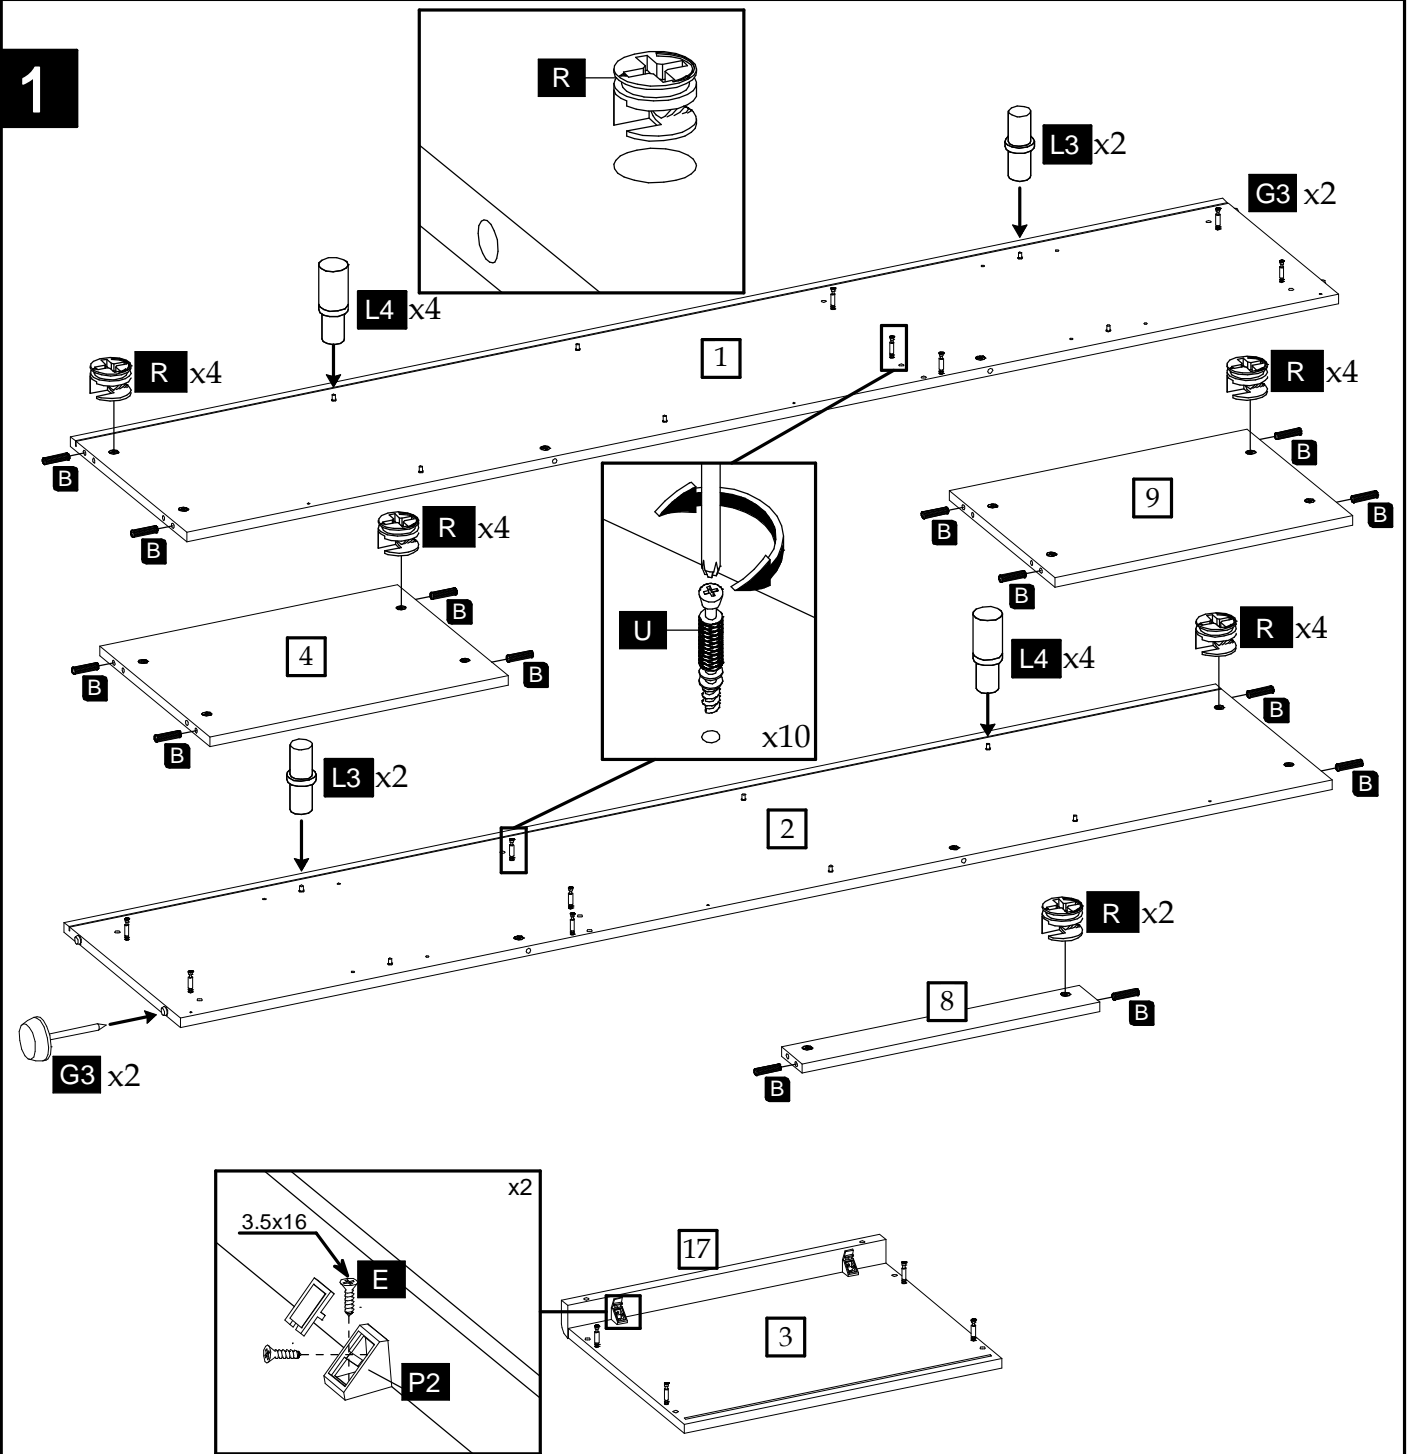

LUNA

Typ V2

50 min

Element symbol	Measurements				Code	Paket
1	1984	399	16	1	1002	1/2
2	1984	399	16	1	1003	1/2
3	547	399	16	1	1004	1/2
4	513	379	16	1	1005	1/2
5	513	372	16	1	N/A	1/2
6	513	372	16	1	N/A	1/2
7	513	372	16	1	N/A	1/2
8	513	70	16	1	1008	1/2
9	513	362	16	1	1009	1/2
10	400	1006	16	1	1021	2/2
11	400	551	16	1	1019	2/2
12	1270	527	3	1	1030_v	1/2
13	669	527	3	1	N/A	1/2
14	402	112	19	1	1001/3001	2/2
15	402	112	19	1	1015/3002	2/2
16	401	111	19	1	1011_v	2/2
17	549	56	19	1	1003/3003	1/2
18	1947	72	19	1	1004/3004	1/2
19	1947	72	19	1	1004/3005	1/2

2

3

5

6