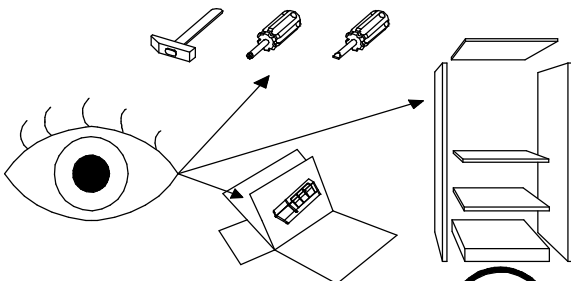

LUNA

Typ V2

50 min

Element symbol	Measurements				Code	Paket
1	1984	399	16	1	1002	1/2
2	1984	399	16	1	1003	1/2
3	547	399	16	1	1004	1/2
4	513	379	16	1	1005	1/2
5	513	372	16	1	N/A	1/2
6	513	372	16	1	N/A	1/2
7	513	372	16	1	N/A	1/2
8	513	70	16	1	1008	1/2
9	513	362	16	1	1009	1/2
10	400	1006	16	1	1021	2/2
11	400	551	16	1	1019	2/2
12	1270	527	3	1	1030_v	1/2
13	669	527	3	1	N/A	1/2
14	402	112	19	1	1001/3001	2/2
15	402	112	19	1	1015/3002	2/2
16	401	111	19	1	1011_v	2/2
17	549	56	19	1	1003/3003	1/2
18	1947	72	19	1	1004/3004	1/2
19	1947	72	19	1	1004/3005	1/2