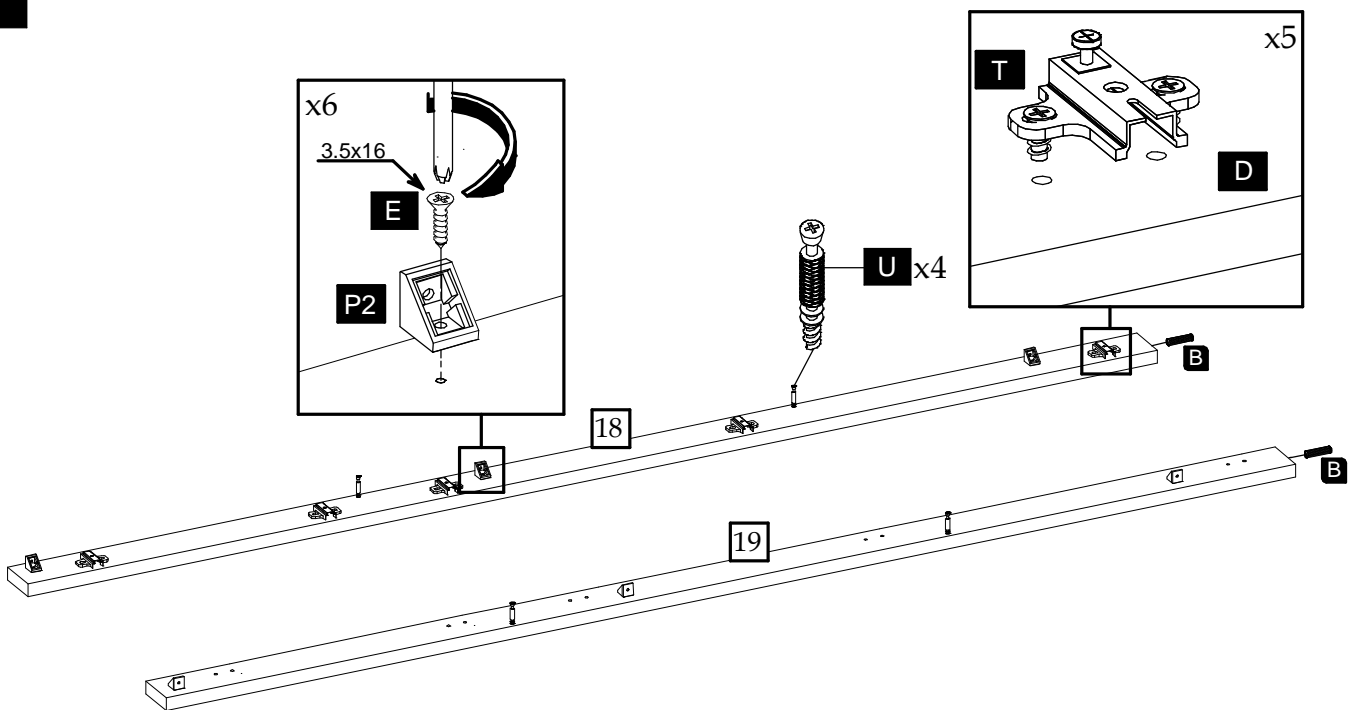

LUNA

Typ V2

50 min

Element symbol	Measurements				Code	Paket
1	1984	399	16	1	1002	1/2
2	1984	399	16	1	1003	1/2
3	547	399	16	1	1004	1/2
4	513	379	16	1	1005	1/2
5	513	372	16	1	N/A	1/2
6	513	372	16	1	N/A	1/2
7	513	372	16	1	N/A	1/2
8	513	70	16	1	1008	1/2
9	513	362	16	1	1009	1/2
10	400	1006	16	1	1021	2/2
11	400	551	16	1	1019	2/2
12	1270	527	3	1	1030_v	1/2
13	669	527	3	1	N/A	1/2
14	402	112	19	1	1001/3001	2/2
15	402	112	19	1	1015/3002	2/2
16	401	111	19	1	1011_v	2/2
17	549	56	19	1	1003/3003	1/2
18	1947	72	19	1	1004/3004	1/2
19	1947	72	19	1	1004/3005	1/2

2

3

5

6