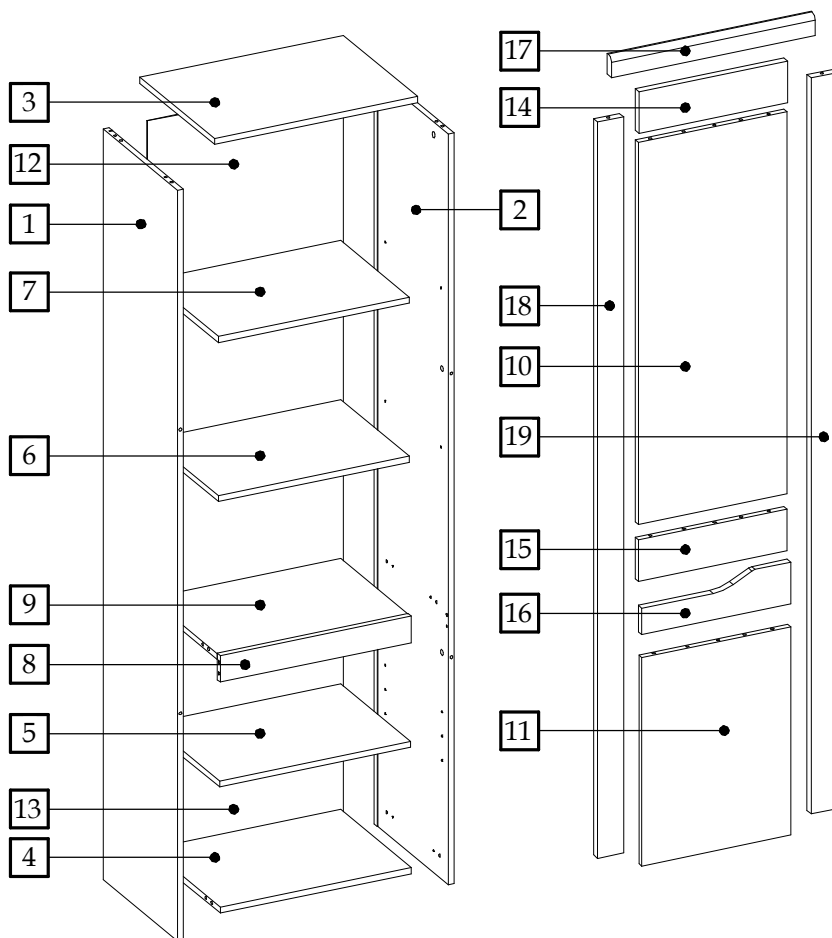

LUNA

Typ V2

50 min

Element symbol	Measurements				Code	Paket
1	1984	399	16	1	1002	1/2
2	1984	399	16	1	1003	1/2
3	547	399	16	1	1004	1/2
4	513	379	16	1	1005	1/2
5	513	372	16	1	N/A	1/2
6	513	372	16	1	N/A	1/2
7	513	372	16	1	N/A	1/2
8	513	70	16	1	1008	1/2
9	513	362	16	1	1009	1/2
10	400	1006	16	1	1021	2/2
11	400	551	16	1	1019	2/2
12	1270	527	3	1	1030_v	1/2
13	669	527	3	1	N/A	1/2
14	402	112	19	1	1001/3001	2/2
15	402	112	19	1	1015/3002	2/2
16	401	111	19	1	1011_v	2/2
17	549	56	19	1	1003/3003	1/2
18	1947	72	19	1	1004/3004	1/2
19	1947	72	19	1	1004/3005	1/2

2

3

5

6