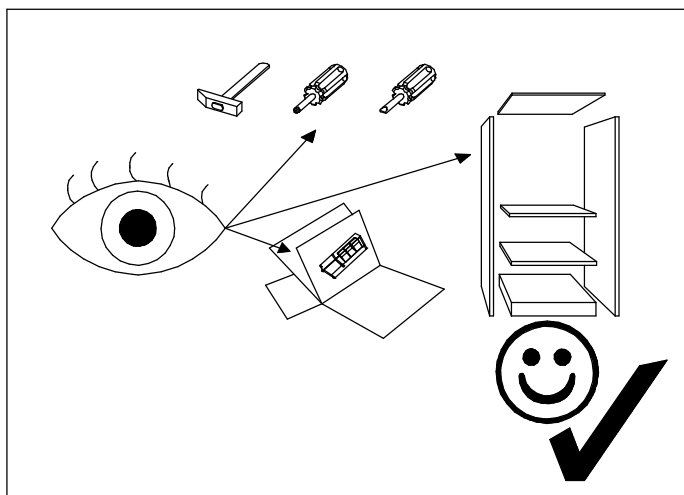

LAGOS A1

90 min

Element symbol	Measurements				Code	Paket
1	590	360	32	1	1001/1005	1/4
2	1053	75	16	1	1041	2/4
3	1912	342	16	1	1002	1/4
4	1912	342	16	1	1003	1/4
5	588	342.5	16	1	1004/2004	1/4
6	554	321	16	1	1043	1/4
7	554	321	16	1	1042/2042	1/4
8	554	320	16	1	N/A	1/4
9	311	568	3	1	1040_v	1/4
10	1614	284	3	2	N/A	1/4
11	1925	443	16	1	1005/3001	2/4
12	1925	138	16	1	1006/3002	2/4
13	1033	317	4	1	Glass	3/3
14	553	296	6	2	Glass	4/4