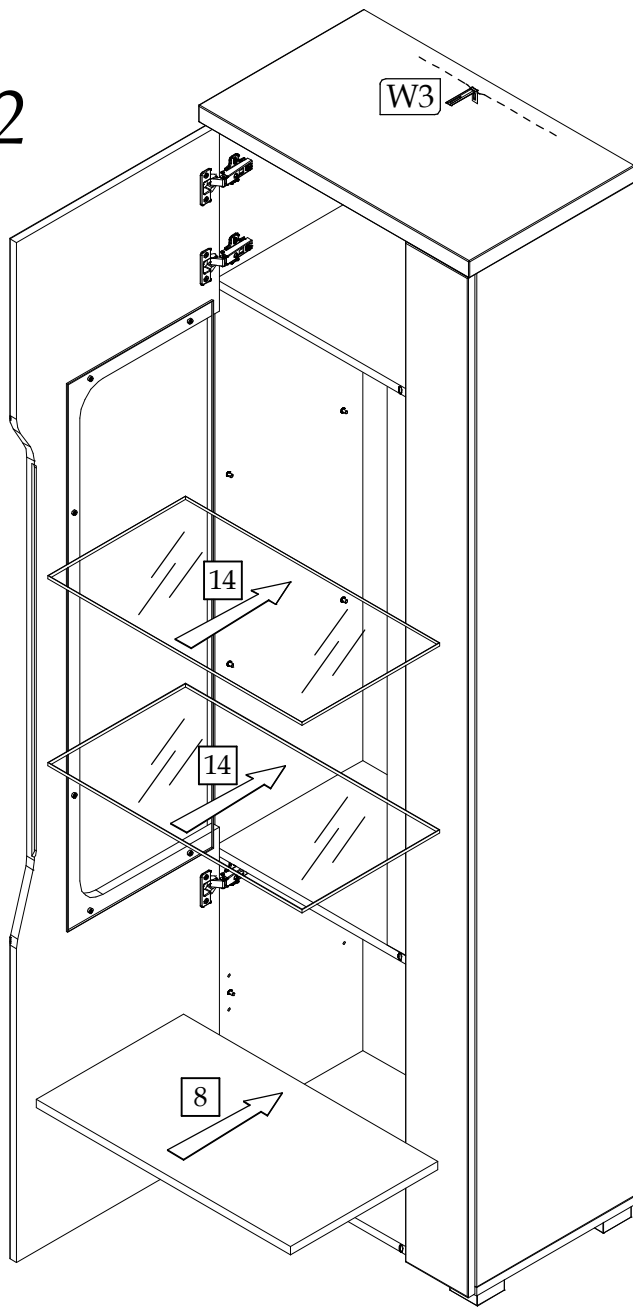

LAGOS A1

90 min

Element symbol	Measurements				Code	Paket
1	590	360	32	1	1001/1005	1/4
2	1053	75	16	1	1041	2/4
3	1912	342	16	1	1002	1/4
4	1912	342	16	1	1003	1/4
5	588	342.5	16	1	1004/2004	1/4
6	554	321	16	1	1043	1/4
7	554	321	16	1	1042/2042	1/4
8	554	320	16	1	N/A	1/4
9	311	568	3	1	1040_v	1/4
10	1614	284	3	2	N/A	1/4
11	1925	443	16	1	1005/3001	2/4
12	1925	138	16	1	1006/3002	2/4
13	1033	317	4	1	Glass	3/3
14	553	296	6	2	Glass	4/4

▶ 9

▶ 10

▶ 11

▶ 12

▶ 13