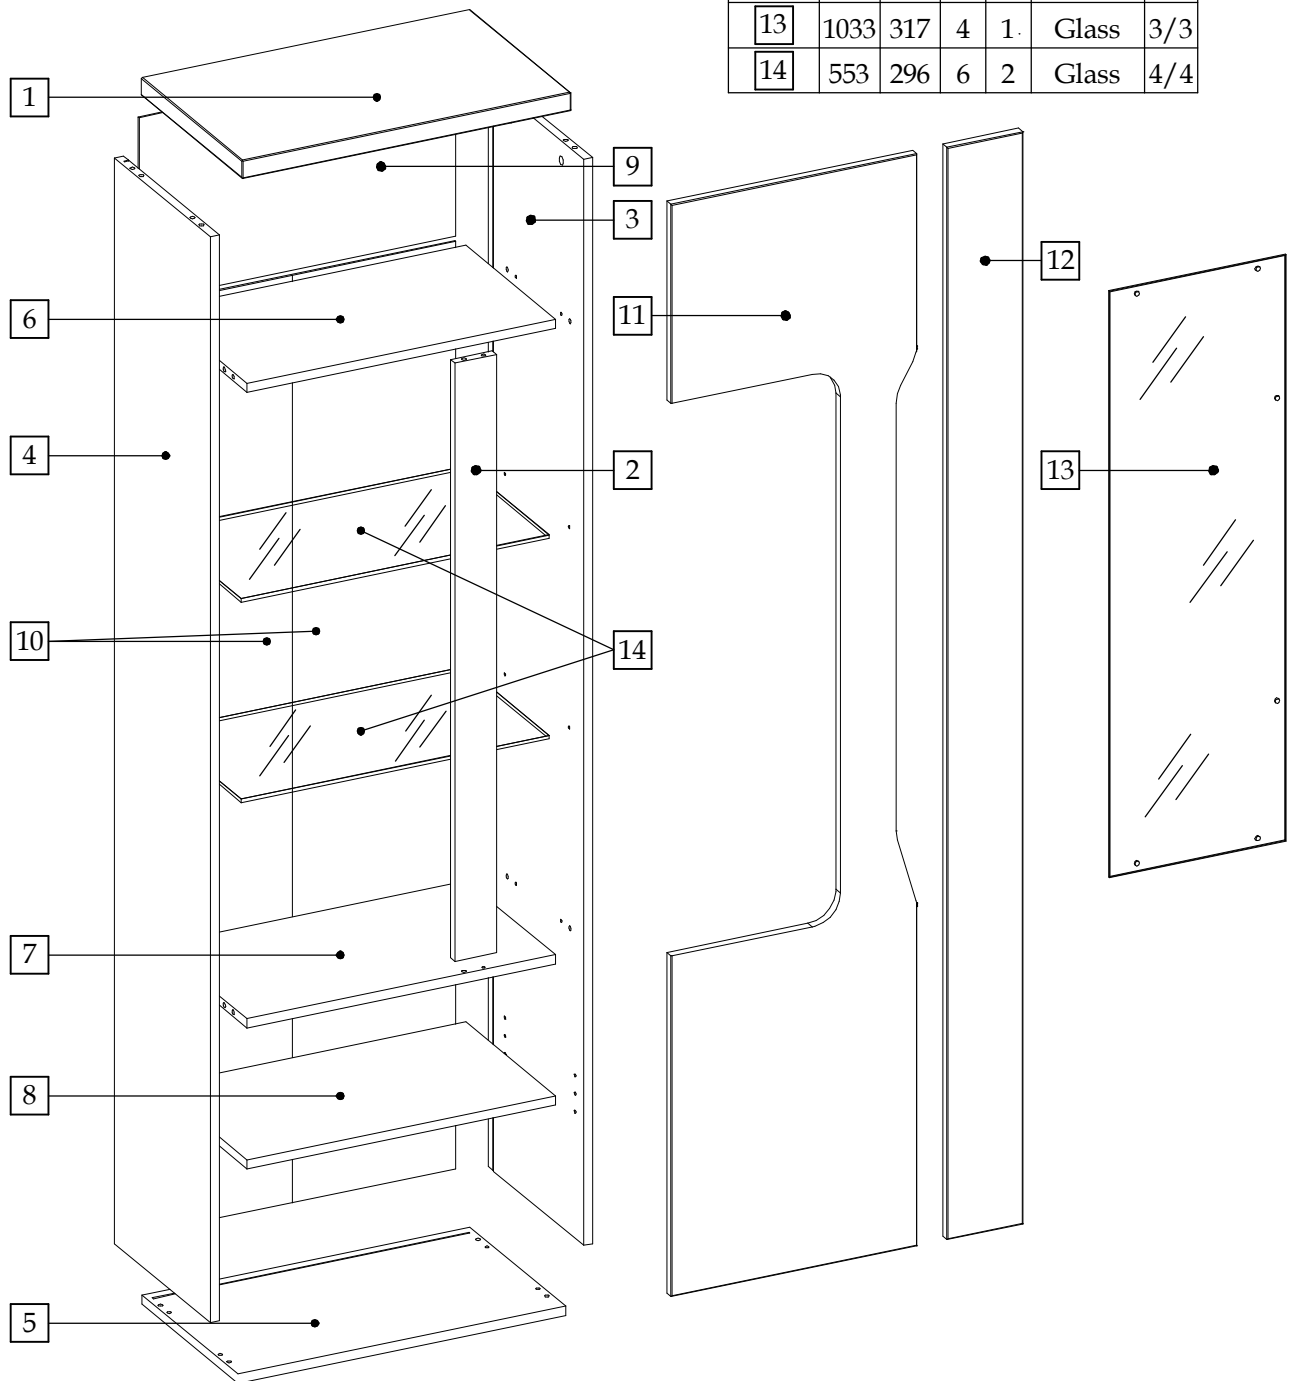

LAGOS A1

90 min

Element symbol	Measurements				Code	Paket
1	590	360	32	1	1001/1005	1/4
2	1053	75	16	1	1041	2/4
3	1912	342	16	1	1002	1/4
4	1912	342	16	1	1003	1/4
5	588	342.5	16	1	1004/2004	1/4
6	554	321	16	1	1043	1/4
7	554	321	16	1	1042/2042	1/4
8	554	320	16	1	N/A	1/4
9	311	568	3	1	1040_v	1/4
10	1614	284	3	2	N/A	1/4
11	1925	443	16	1	1005/3001	2/4
12	1925	138	16	1	1006/3002	2/4
13	1033	317	4	1	Glass	3/3
14	553	296	6	2	Glass	4/4

1

▶ 2

▶ 3

▶ 4

▶ 5

▶ 6

▶ 7

▶ 8

▶ 9

▶ 10

▶ 11

▶ 12

▶ 13