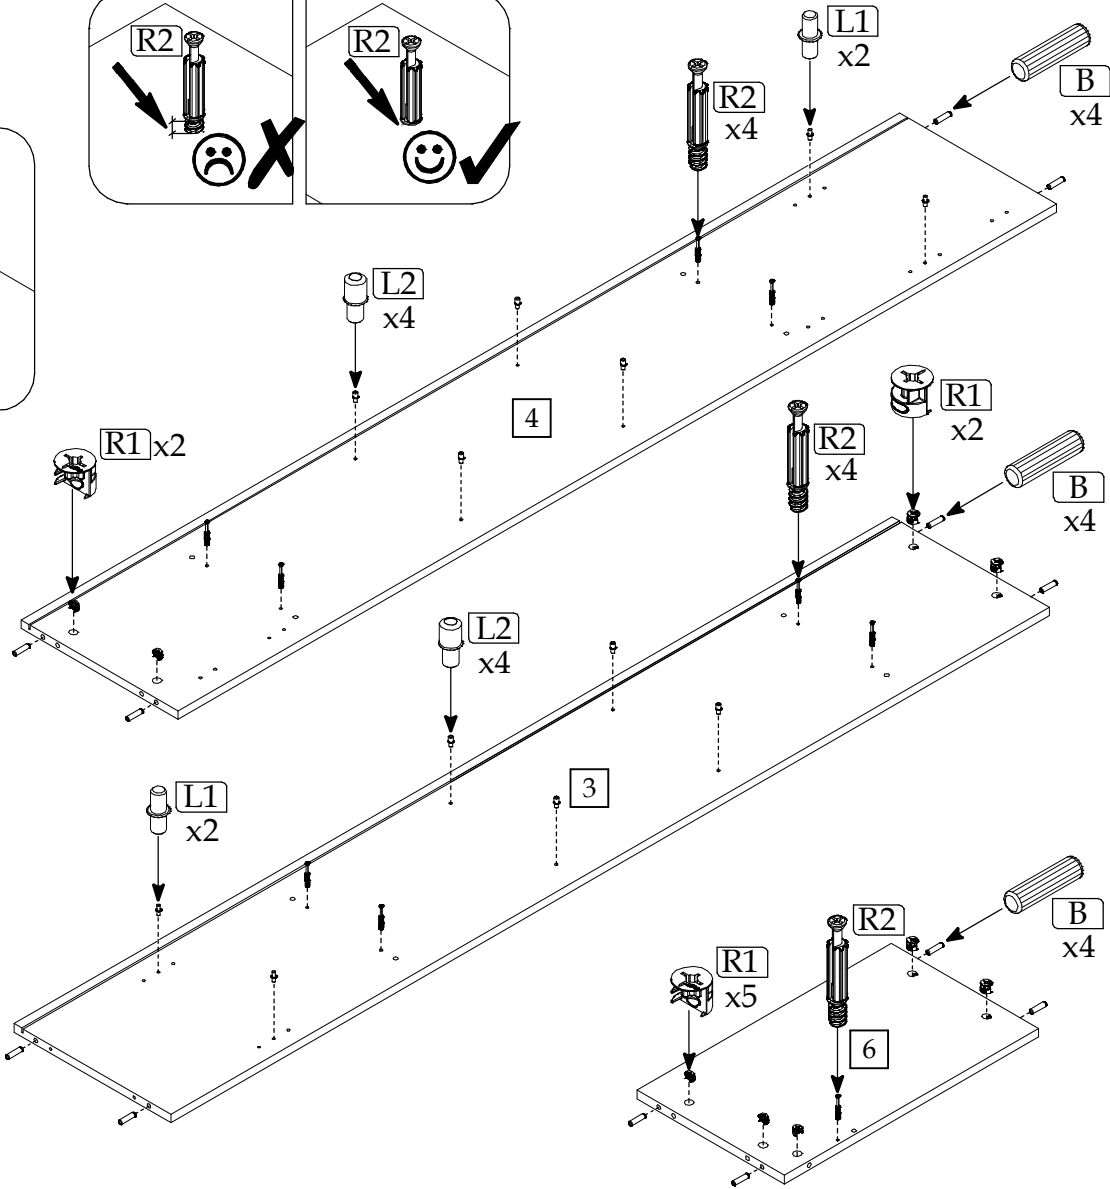

LAGOS A1

90 min

Element symbol	Measurements				Code	Paket
1	590	360	32	1	1001/1005	1/4
2	1053	75	16	1	1041	2/4
3	1912	342	16	1	1002	1/4
4	1912	342	16	1	1003	1/4
5	588	342.5	16	1	1004/2004	1/4
6	554	321	16	1	1043	1/4
7	554	321	16	1	1042/2042	1/4
8	554	320	16	1	N/A	1/4
9	311	568	3	1	1040_v	1/4
10	1614	284	3	2	N/A	1/4
11	1925	443	16	1	1005/3001	2/4
12	1925	138	16	1	1006/3002	2/4
13	1033	317	4	1	Glass	3/3
14	553	296	6	2	Glass	4/4

1

▶ 2

▶ 3

▶ 4

▶ 5

▶ 6

▶ 7

▶ 8

▶ 9

▶ 10

▶ 11

▶ 12

▶ 13