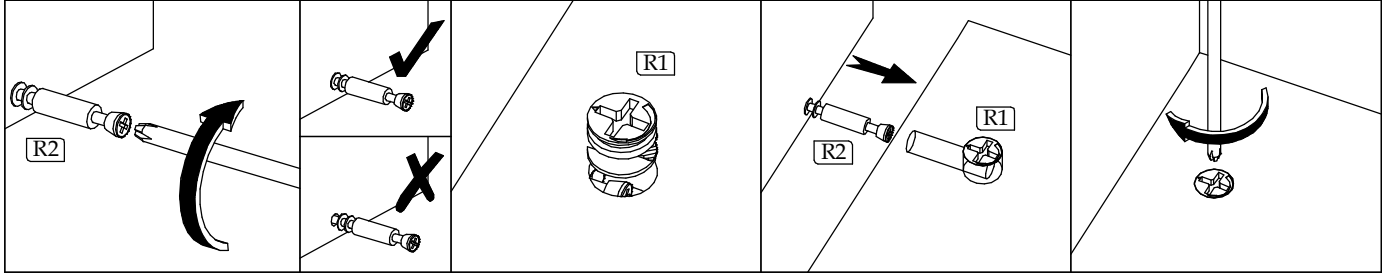

LAGOS A1

90 min

Element symbol	Measurements				Code	Paket
1	590	360	32	1	1001/1005	1/4
2	1053	75	16	1	1041	2/4
3	1912	342	16	1	1002	1/4
4	1912	342	16	1	1003	1/4
5	588	342.5	16	1	1004/2004	1/4
6	554	321	16	1	1043	1/4
7	554	321	16	1	1042/2042	1/4
8	554	320	16	1	N/A	1/4
9	311	568	3	1	1040_v	1/4
10	1614	284	3	2	N/A	1/4
11	1925	443	16	1	1005/3001	2/4
12	1925	138	16	1	1006/3002	2/4
13	1033	317	4	1	Glass	3/3
14	553	296	6	2	Glass	4/4