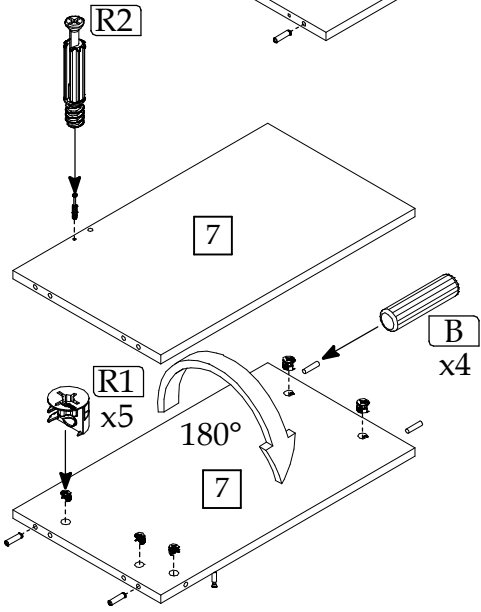

LAGOS A1

90 min

Element symbol	Measurements				Code	Paket
1	590	360	32	1	1001/1005	1/4
2	1053	75	16	1	1041	2/4
3	1912	342	16	1	1002	1/4
4	1912	342	16	1	1003	1/4
5	588	342.5	16	1	1004/2004	1/4
6	554	321	16	1	1043	1/4
7	554	321	16	1	1042/2042	1/4
8	554	320	16	1	N/A	1/4
9	311	568	3	1	1040_v	1/4
10	1614	284	3	2	N/A	1/4
11	1925	443	16	1	1005/3001	2/4
12	1925	138	16	1	1006/3002	2/4
13	1033	317	4	1	Glass	3/3
14	553	296	6	2	Glass	4/4

1

▶ 2

▶ 3

▶ 4

▶ 5

▶ 6

▶ 7

▶ 8