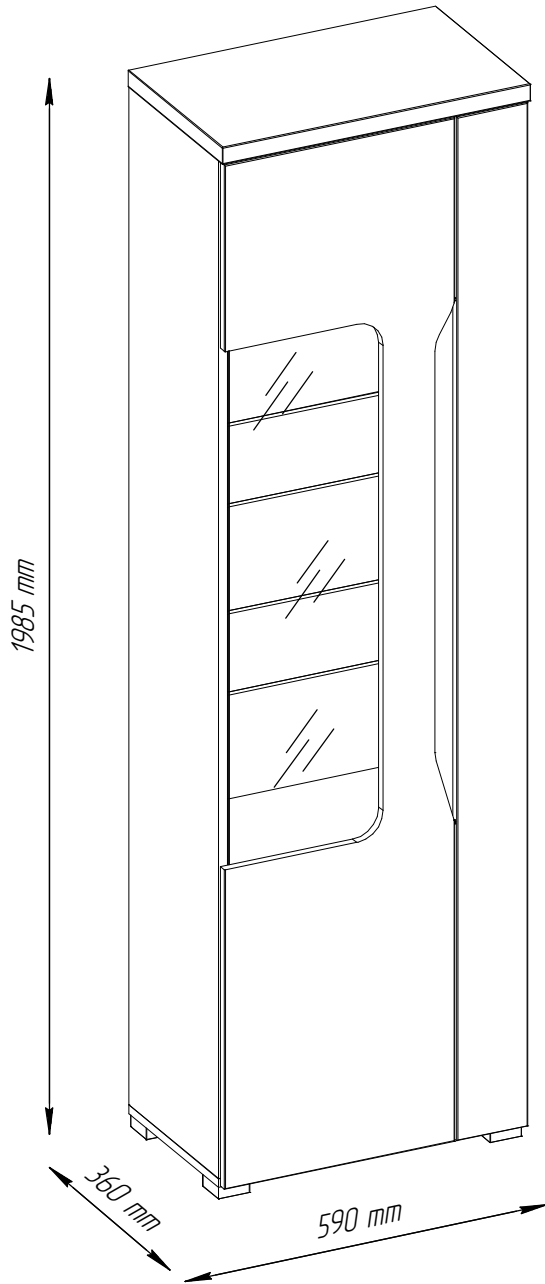

LAGOS A1

90 min

Element symbol	Measurements				Code	Paket
1	590	360	32	1	1001/1005	1/4
2	1053	75	16	1	1041	2/4
3	1912	342	16	1	1002	1/4
4	1912	342	16	1	1003	1/4
5	588	342.5	16	1	1004/2004	1/4
6	554	321	16	1	1043	1/4
7	554	321	16	1	1042/2042	1/4
8	554	320	16	1	N/A	1/4
9	311	568	3	1	1040_v	1/4
10	1614	284	3	2	N/A	1/4
11	1925	443	16	1	1005/3001	2/4
12	1925	138	16	1	1006/3002	2/4
13	1033	317	4	1	Glass	3/3
14	553	296	6	2	Glass	4/4

1

▶ 2

▶ 3

▶ 4

▶ 5

▶ 6

▶ 7

▶ 8