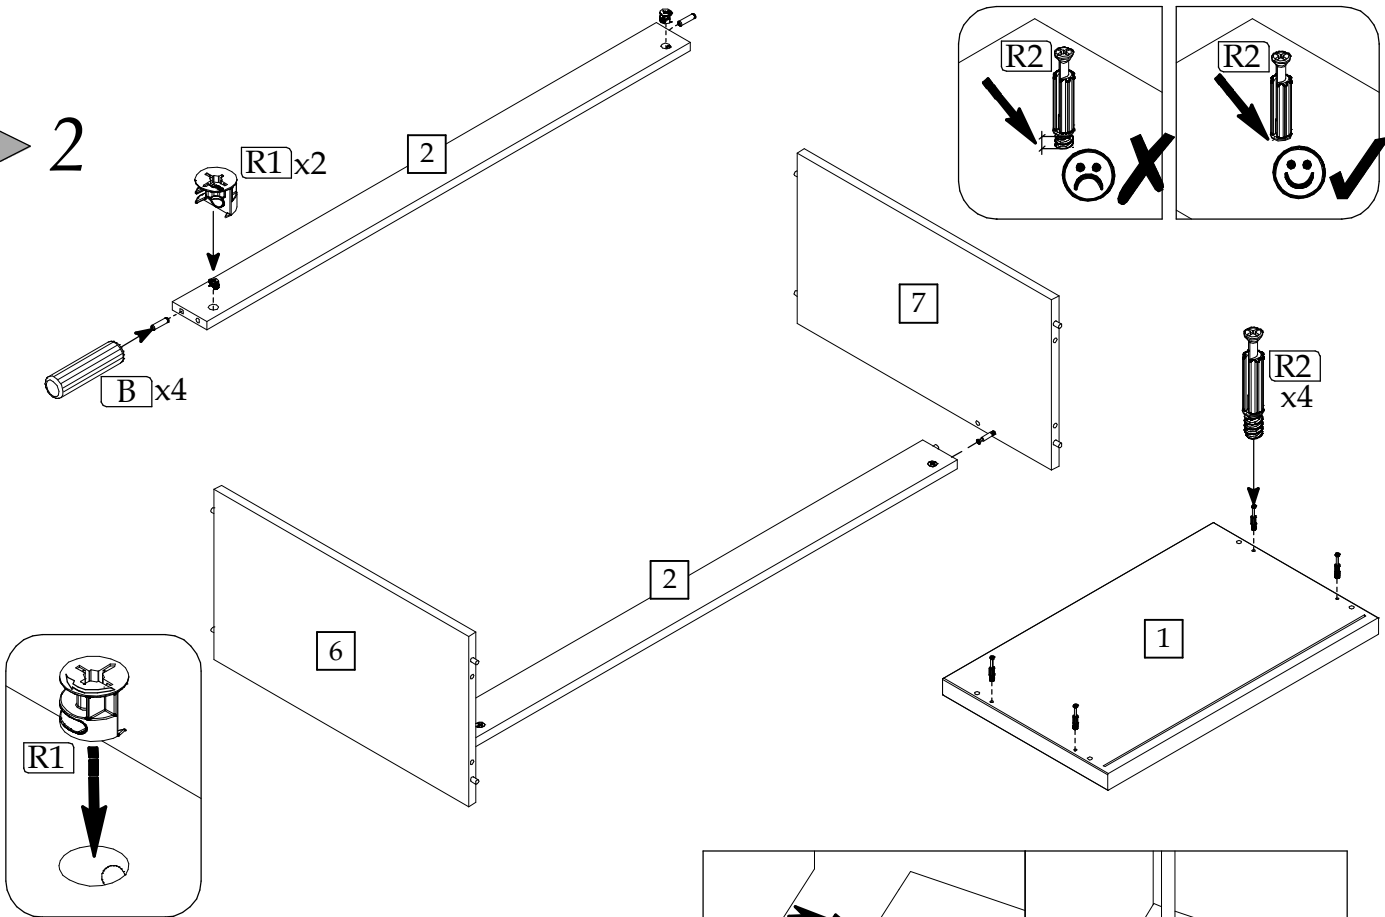

LAGOS A1

90 min

Element symbol	Measurements				Code	Paket
1	590	360	32	1	1001/1005	1/4
2	1053	75	16	1	1041	2/4
3	1912	342	16	1	1002	1/4
4	1912	342	16	1	1003	1/4
5	588	342.5	16	1	1004/2004	1/4
6	554	321	16	1	1043	1/4
7	554	321	16	1	1042/2042	1/4
8	554	320	16	1	N/A	1/4
9	311	568	3	1	1040_v	1/4
10	1614	284	3	2	N/A	1/4
11	1925	443	16	1	1005/3001	2/4
12	1925	138	16	1	1006/3002	2/4
13	1033	317	4	1	Glass	3/3
14	553	296	6	2	Glass	4/4

1

▶ 2

▶ 3

▶ 4

▶ 5

▶ 6

▶ 7

▶ 8