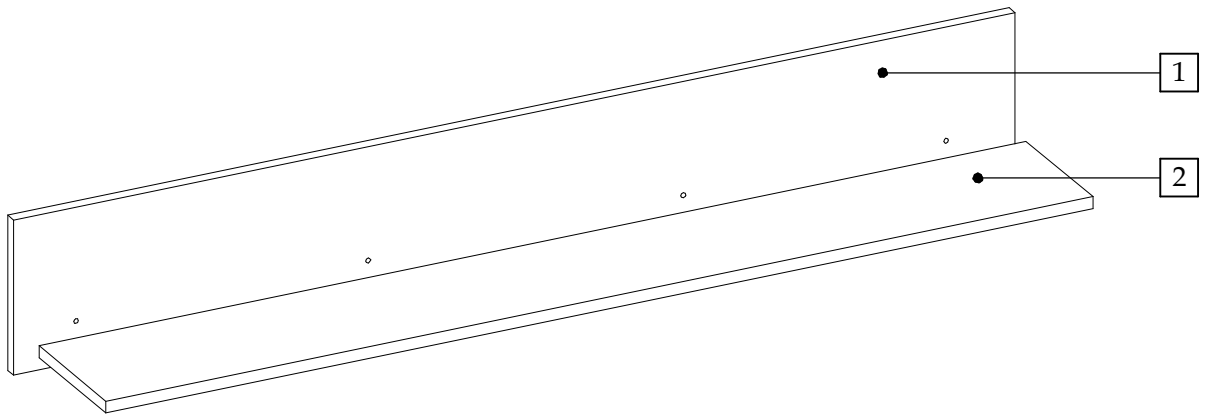

# LAGOS D

20 min

Element symbol	Measurements				Code	Paket
	1	2	3	4		
1	1380	210	16	1	1002	1/1
2	1360	184	16	1	1001	1/1

▶ 1

ø6.3x13  
T

±3mm

W4

1

▶ 2

Z3

A3

2

1

A3

A1 x4

▶ 3