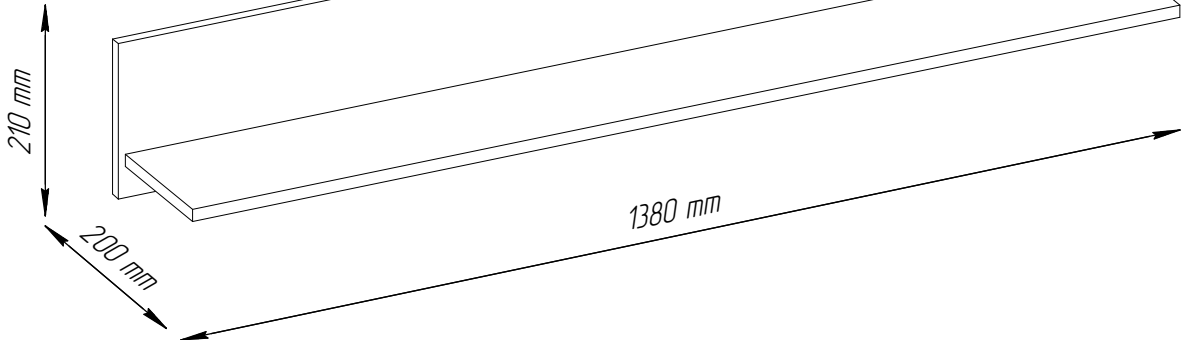

# LAGOS D

20 min

Element symbol	Measurements				Code	Paket
	1	2	3	4		
1	1380	210	16	1	1002	1/1
2	1360	184	16	1	1001	1/1

▶ 1

ø6.3x13  
T

±3mm

W4

1

▶ 2

Z3

A3

2

1

A3

A1 x4

▶ 3