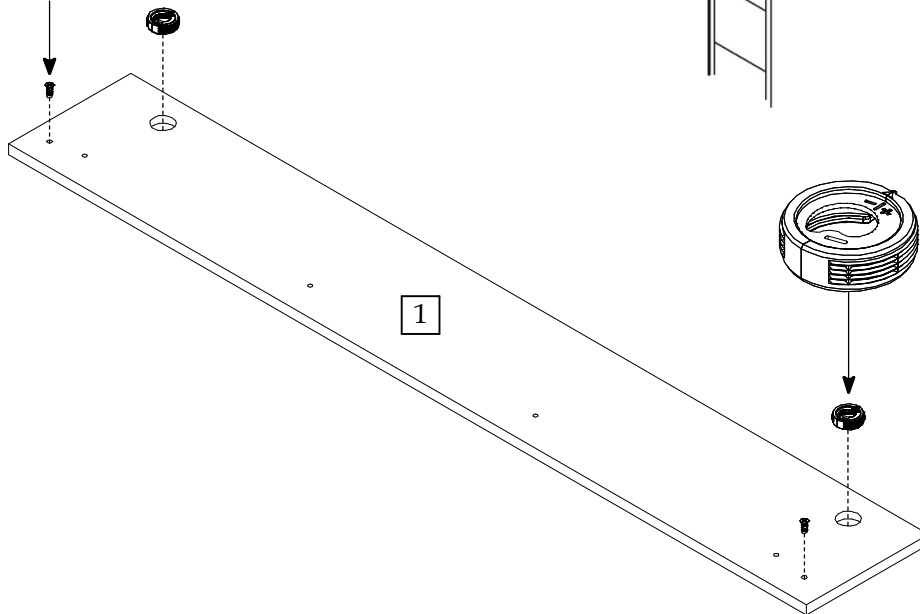

# LAGOS D

20 min

Element symbol	Measurements				Code	Paket
	1	2	3	4		
1	1380	210	16	1	1002	1/1
2	1360	184	16	1	1001	1/1

▶ 1

ø6.3x13  
T

±3mm

W4

1

▶ 2

Z3

A3

2

1

A3

A1 x4

▶ 3