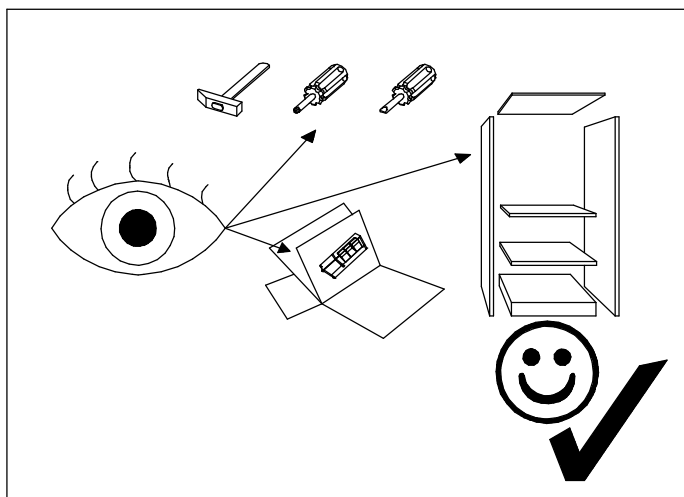

# LAGOS D

20 min

Element symbol	Measurements				Code	Paket
	1	2	3	4		
1	1380	210	16	1	1002	1/1
2	1360	184	16	1	1001	1/1

▶ 1

ø6.3x13  
T

±3mm

W4

1