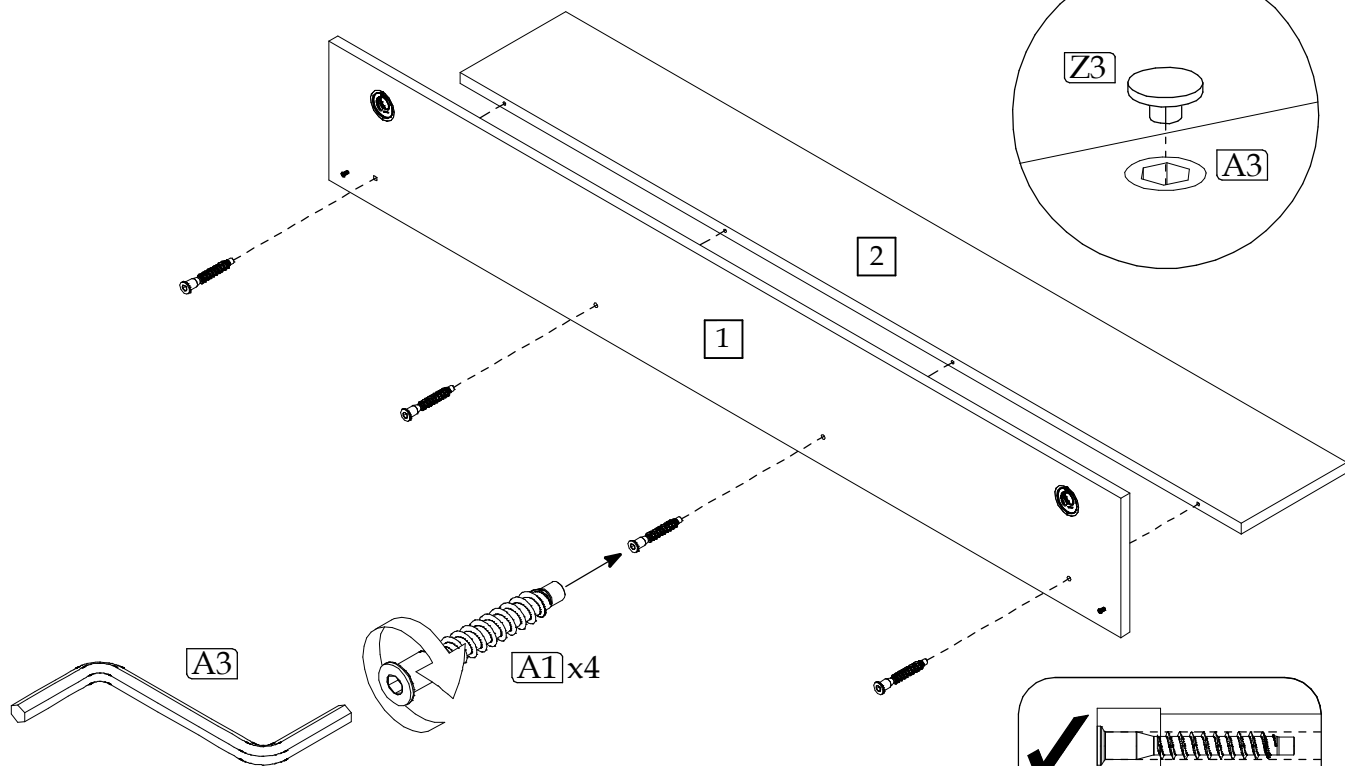

# LAGOS D

20 min

Element symbol	Measurements				Code	Paket
	1	2	3	4		
1	1380	210	16	1	1002	1/1
2	1360	184	16	1	1001	1/1

▶ 1

ø6.3x13  
T

±3mm

W4

1

▶ 2

Z3

A3

2

1

A3

A1 x4

▶ 3