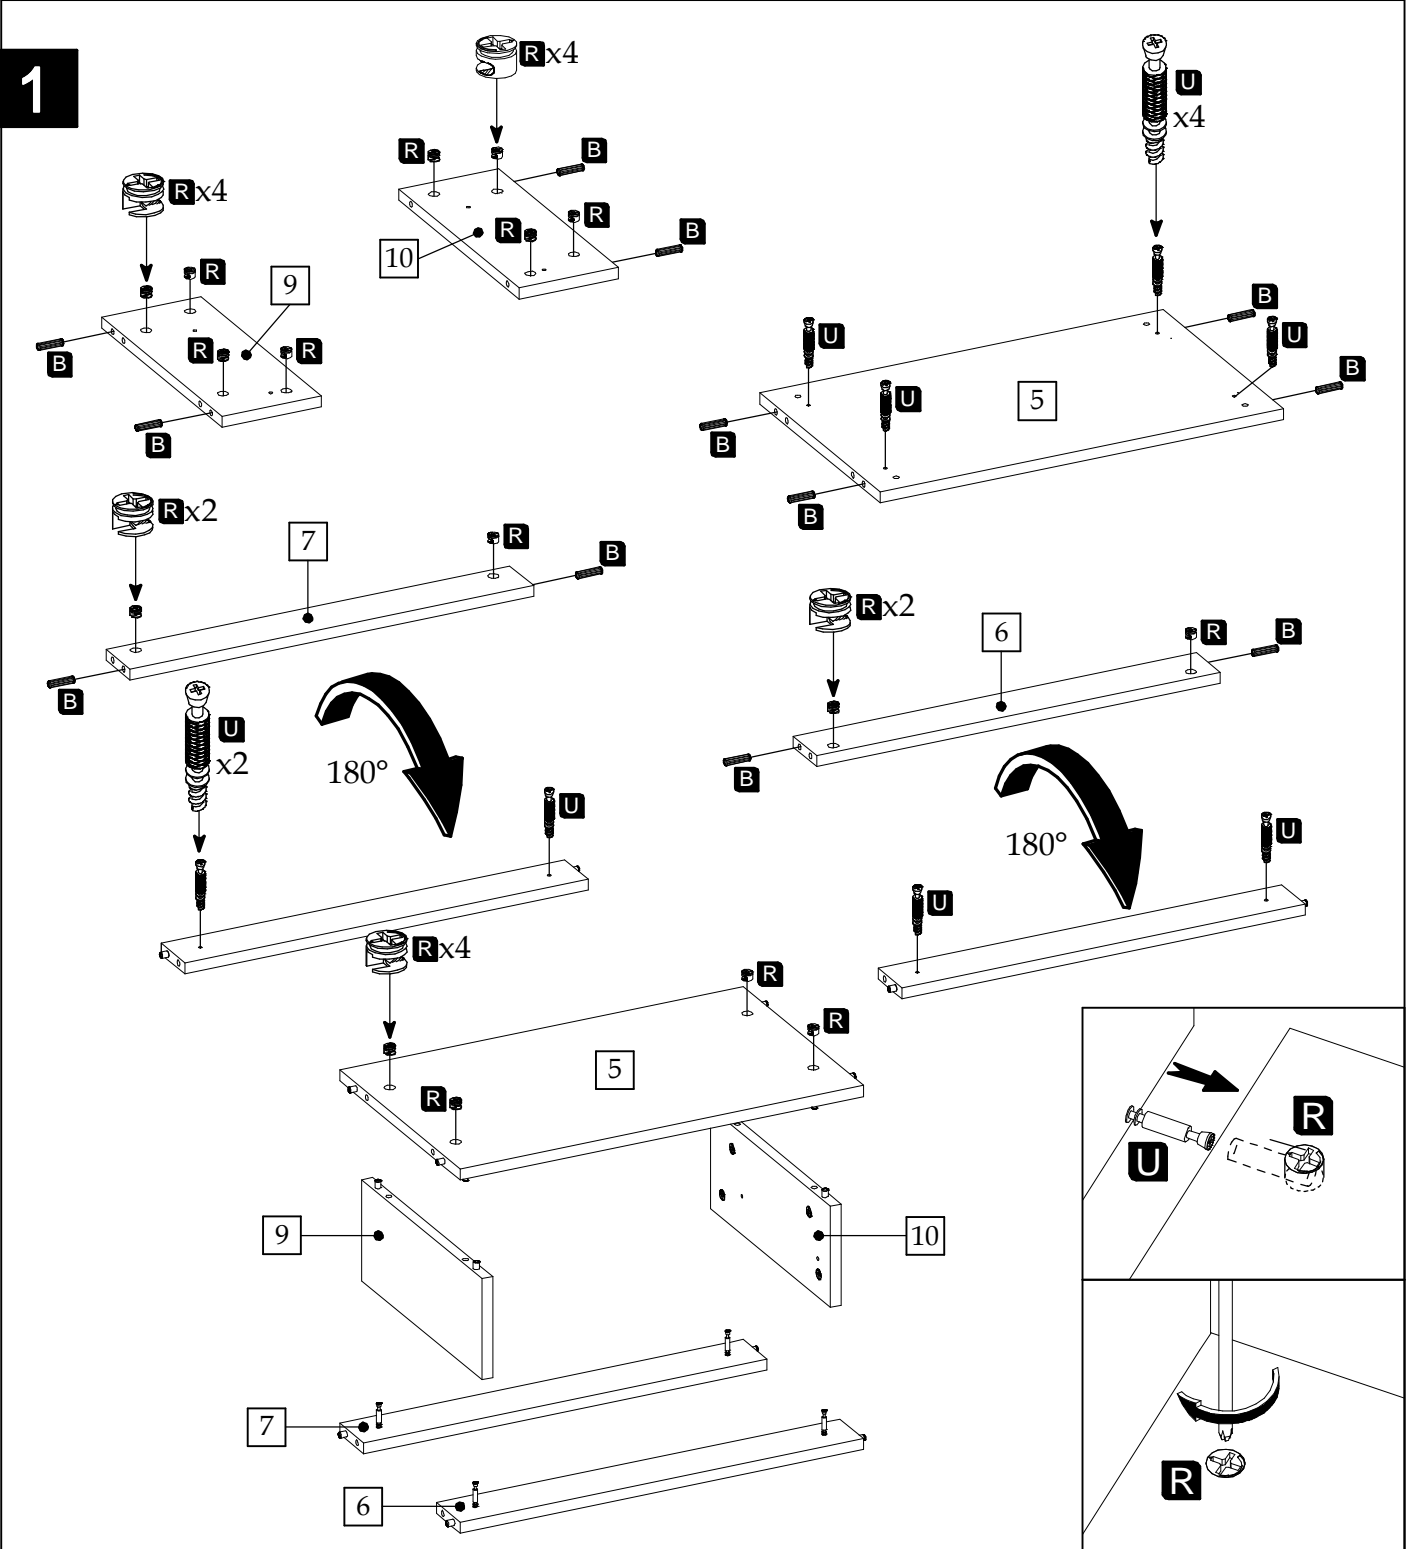

## Typ A

90 min

Element symbol	Measurements					Code	Paket
1	637	407	22	1		1002	1/3
2	1968	375	16	1		1003	1/3
3	1968	375	16	1		1004	1/3
4	597	355	16	1		1005	1/3
5	597	355	16	1		1006	1/3
6	597	70	16	1		1007	1/3
7	597	70	16	1		1008	1/3
8	597	345	16	1		N/A	1/3
9	147	354.5	16	1		1009	1/3
10	147	354.5	16	1		1010	1/3
11	350	110	16	1		1012	1/3

12	432.5	110	16	1		1013	1/3
13	350	110	16	1		1014	1/3
14	446.5	346	3	1		N/A	2/3
15	1875	610	3	1		N/A	1/3
16	640	495	19	1		3001	2/3
17	990	495	19	1		3002	2/3
18	495	160	19	1		3003	2/3
19	1968	65	22	1		3004	1/3
20	1968	65	22	1		3005	1/3
21	500	50	22	1		3006	1/3
22	500	50	22	1		3007	1/3
23	595	340	6	2		Glass	3/3

3

4

5

6

9

10