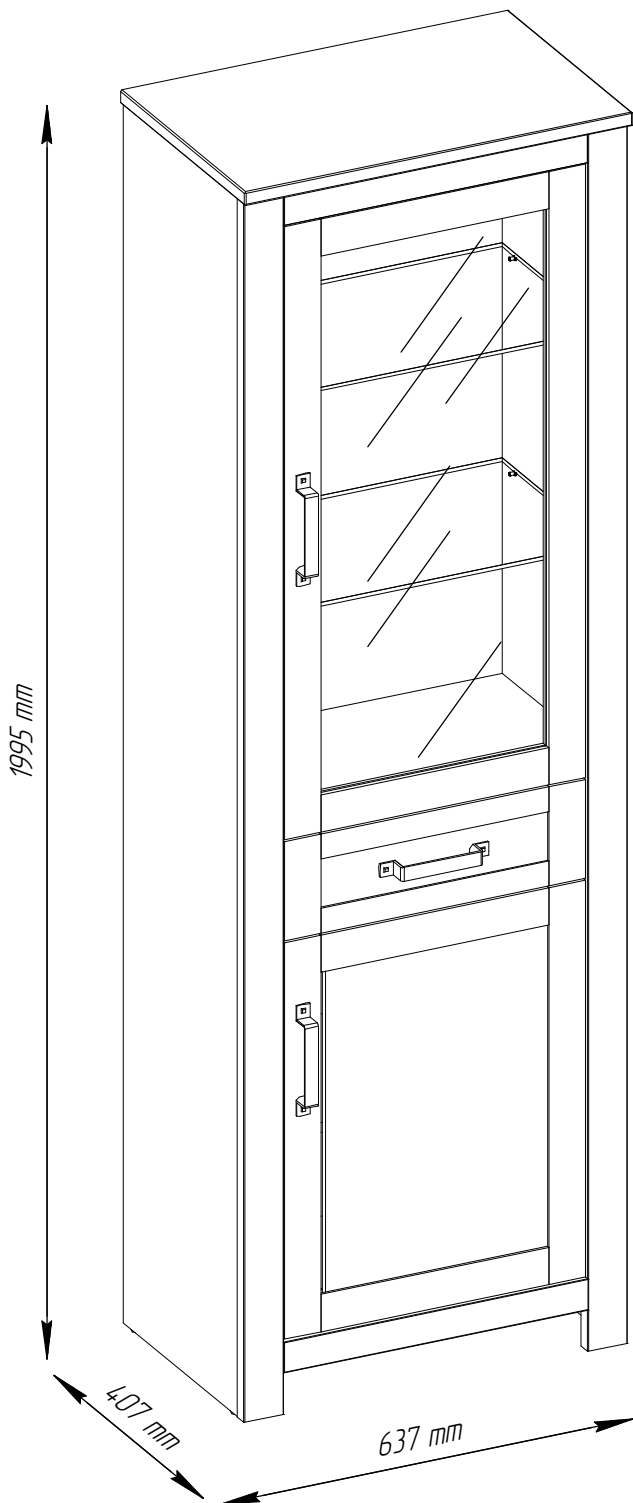

# LANZETTE

## Typ A

90 min

Element symbol	Measurements					Code	Paket
1	637	407	22	1		1002	1/3
2	1968	375	16	1		1003	1/3
3	1968	375	16	1		1004	1/3
4	597	355	16	1		1005	1/3
5	597	355	16	1		1006	1/3
6	597	70	16	1		1007	1/3
7	597	70	16	1		1008	1/3
8	597	345	16	1		N/A	1/3
9	147	354.5	16	1		1009	1/3
10	147	354.5	16	1		1010	1/3
11	350	110	16	1		1012	1/3

12	432.5	110	16	1		1013	1/3
13	350	110	16	1		1014	1/3
14	446.5	346	3	1		N/A	2/3
15	1875	610	3	1		N/A	1/3
16	640	495	19	1		3001	2/3
17	990	495	19	1		3002	2/3
18	495	160	19	1		3003	2/3
19	1968	65	22	1		3004	1/3
20	1968	65	22	1		3005	1/3
21	500	50	22	1		3006	1/3
22	500	50	22	1		3007	1/3
23	595	340	6	2		Glass	3/3