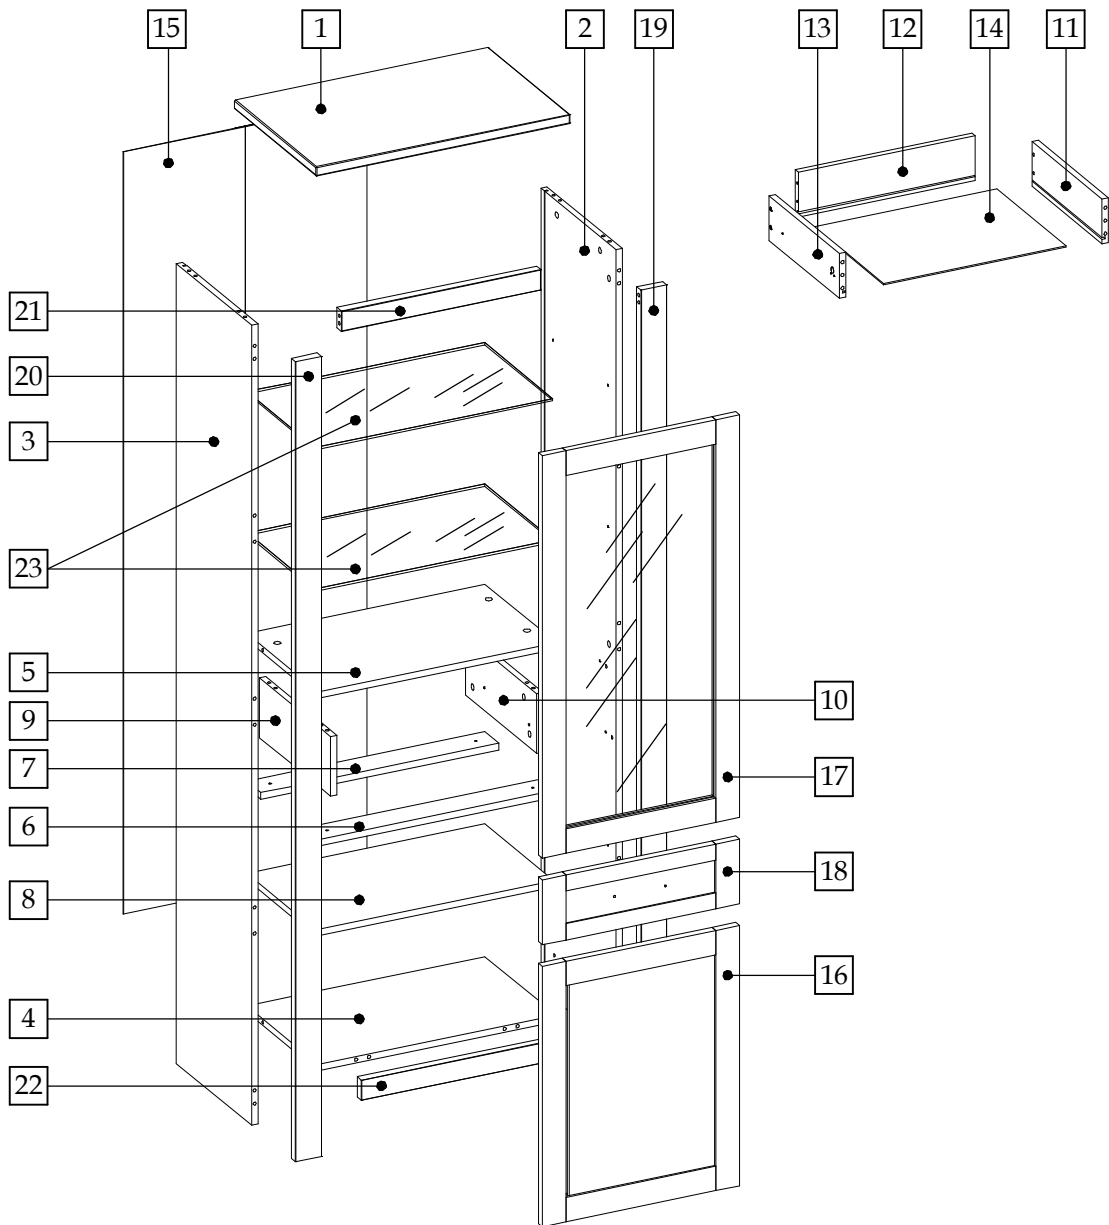

## Typ A

90 min

Element symbol	Measurements					Code	Paket
1	637	407	22	1		1002	1/3
2	1968	375	16	1		1003	1/3
3	1968	375	16	1		1004	1/3
4	597	355	16	1		1005	1/3
5	597	355	16	1		1006	1/3
6	597	70	16	1		1007	1/3
7	597	70	16	1		1008	1/3
8	597	345	16	1		N/A	1/3
9	147	354.5	16	1		1009	1/3
10	147	354.5	16	1		1010	1/3
11	350	110	16	1		1012	1/3

12	432.5	110	16	1		1013	1/3
13	350	110	16	1		1014	1/3
14	446.5	346	3	1		N/A	2/3
15	1875	610	3	1		N/A	1/3
16	640	495	19	1		3001	2/3
17	990	495	19	1		3002	2/3
18	495	160	19	1		3003	2/3
19	1968	65	22	1		3004	1/3
20	1968	65	22	1		3005	1/3
21	500	50	22	1		3006	1/3
22	500	50	22	1		3007	1/3
23	595	340	6	2		Glass	3/3