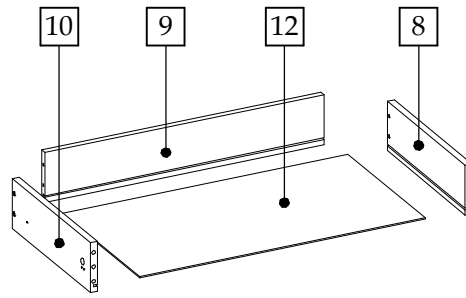

LANZETTE

Typ B

70 min

Element symbol	Measurements				Code	Paket
1	1638	457	22	1	1002	1/2
2	507	425	16	1	1003	2/2
3	507	425	16	1	1004	2/2
4	1598	405	16	1	1005	1/2
5	391	404.5	16	1	1028	1/2
6	391	404.5	16	1	1029	1/2
7	687	404	16	1	1030	1/2
8	350	110	16	1	1027	2/2
9	629.5	110	16	1	1032	1/2

10	350	110	16	1	1033	2/2
11	404	100	16	1	1034	1/2
12	643.5	346	3	1	N/A	1/2
13	1612	414	3	1	1006	1/2
14	335	395	19	2	3001	2/2
15	700	160	19	1	3002	1/2
16	507	65	22	1	3003	2/2
17	507	65	22	1	3004	2/2
18	1501	50	22	1	3005	1/2
19	1501	50	22	1	3006	1/2