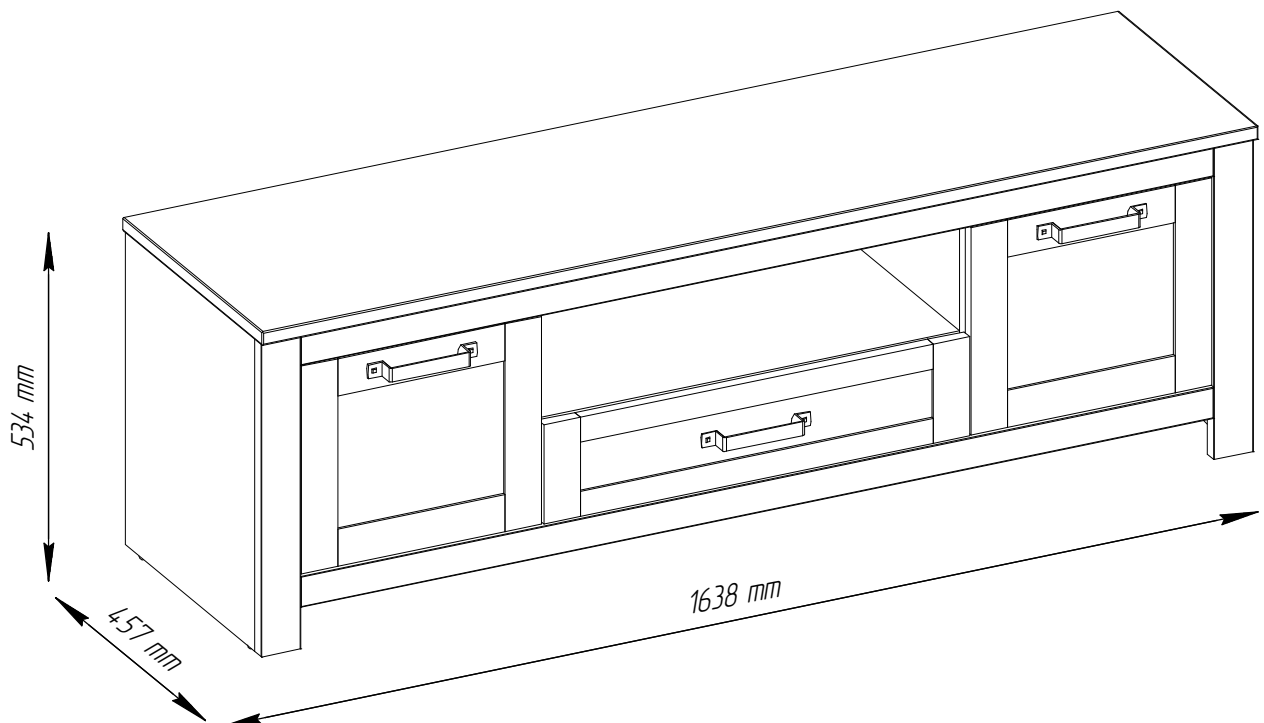

LANZETTE

Typ B

70 min

Element symbol	Measurements				Code	Paket
1	1638	457	22	1	1002	1/2
2	507	425	16	1	1003	2/2
3	507	425	16	1	1004	2/2
4	1598	405	16	1	1005	1/2
5	391	404.5	16	1	1028	1/2
6	391	404.5	16	1	1029	1/2
7	687	404	16	1	1030	1/2
8	350	110	16	1	1027	2/2
9	629.5	110	16	1	1032	1/2

10	350	110	16	1	1033	2/2
11	404	100	16	1	1034	1/2
12	643.5	346	3	1	N/A	1/2
13	1612	414	3	1	1006	1/2
14	335	395	19	2	3001	2/2
15	700	160	19	1	3002	1/2
16	507	65	22	1	3003	2/2
17	507	65	22	1	3004	2/2
18	1501	50	22	1	3005	1/2
19	1501	50	22	1	3006	1/2