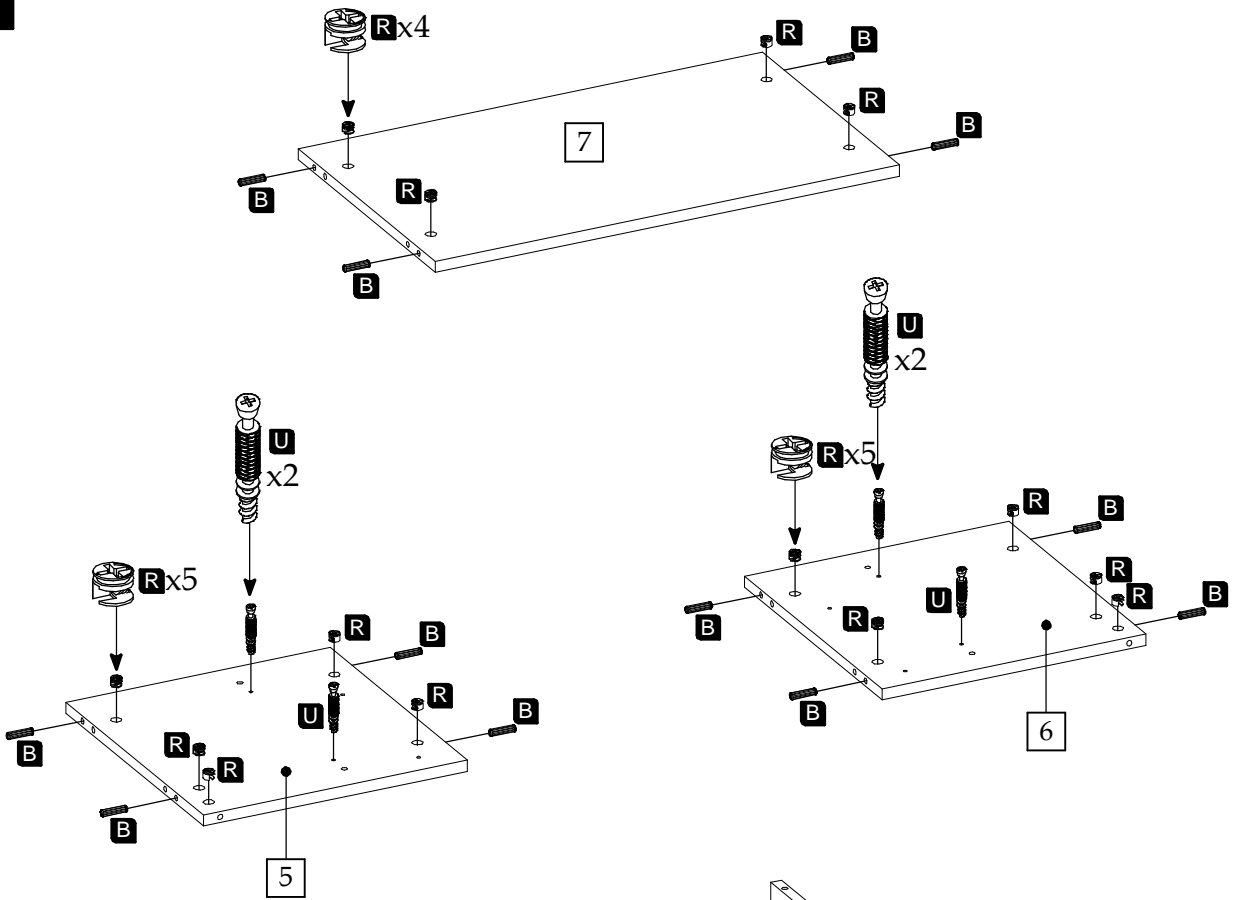

LANZETTE

Typ B

70 min

Element symbol	Measurements				Code	Paket
1	1638	457	22	1	1002	1/2
2	507	425	16	1	1003	2/2
3	507	425	16	1	1004	2/2
4	1598	405	16	1	1005	1/2
5	391	404.5	16	1	1028	1/2
6	391	404.5	16	1	1029	1/2
7	687	404	16	1	1030	1/2
8	350	110	16	1	1027	2/2
9	629.5	110	16	1	1032	1/2

10	350	110	16	1	1033	2/2
11	404	100	16	1	1034	1/2
12	643.5	346	3	1	N/A	1/2
13	1612	414	3	1	1006	1/2
14	335	395	19	2	3001	2/2
15	700	160	19	1	3002	1/2
16	507	65	22	1	3003	2/2
17	507	65	22	1	3004	2/2
18	1501	50	22	1	3005	1/2
19	1501	50	22	1	3006	1/2

1

3

4

5

6

7

8