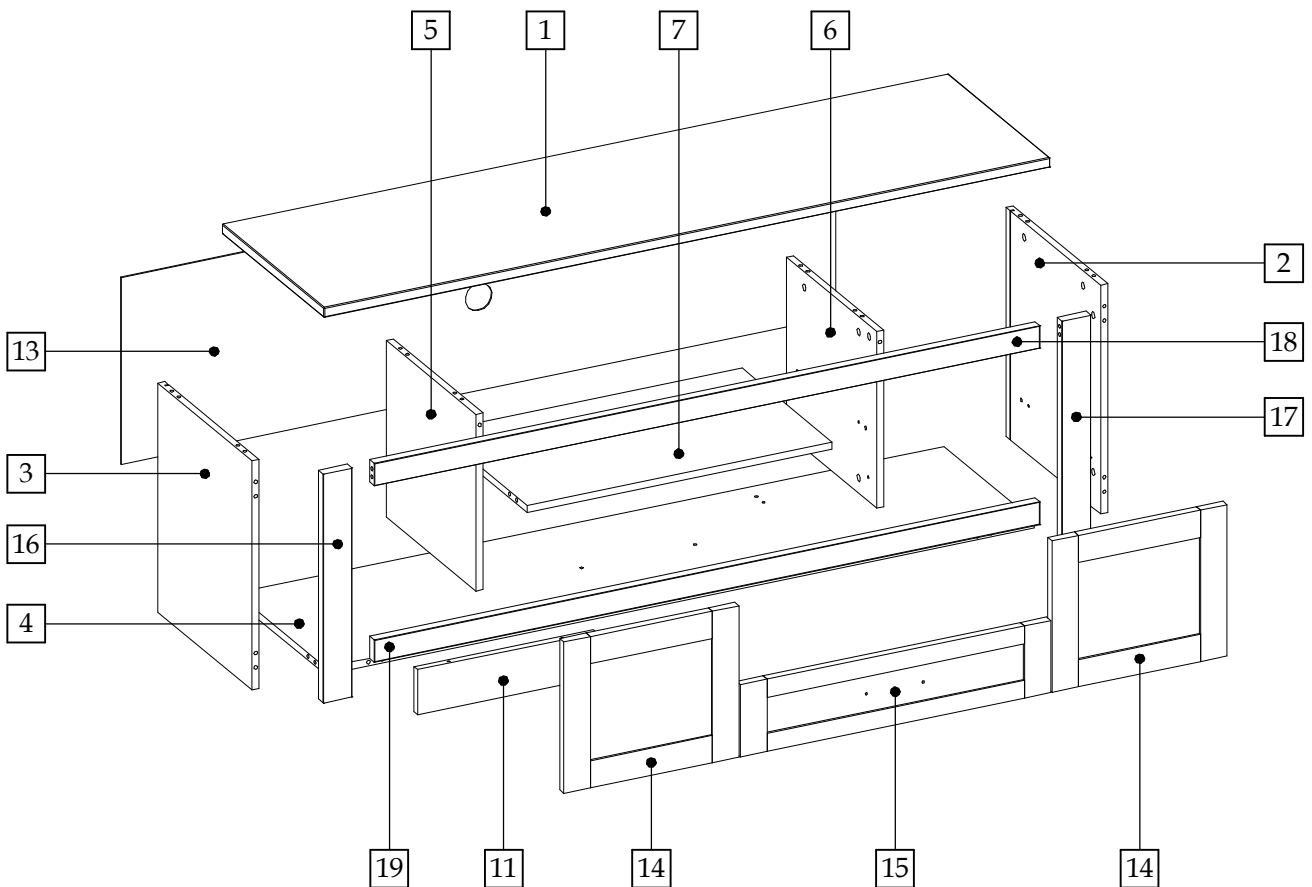

LANZETTE

Typ B

70 min

Element symbol	Measurements				Code	Paket
1	1638	457	22	1	1002	1/2
2	507	425	16	1	1003	2/2
3	507	425	16	1	1004	2/2
4	1598	405	16	1	1005	1/2
5	391	404.5	16	1	1028	1/2
6	391	404.5	16	1	1029	1/2
7	687	404	16	1	1030	1/2
8	350	110	16	1	1027	2/2
9	629.5	110	16	1	1032	1/2

10	350	110	16	1	1033	2/2
11	404	100	16	1	1034	1/2
12	643.5	346	3	1	N/A	1/2
13	1612	414	3	1	1006	1/2
14	335	395	19	2	3001	2/2
15	700	160	19	1	3002	1/2
16	507	65	22	1	3003	2/2
17	507	65	22	1	3004	2/2
18	1501	50	22	1	3005	1/2
19	1501	50	22	1	3006	1/2

1

3

4

5

6

7

8