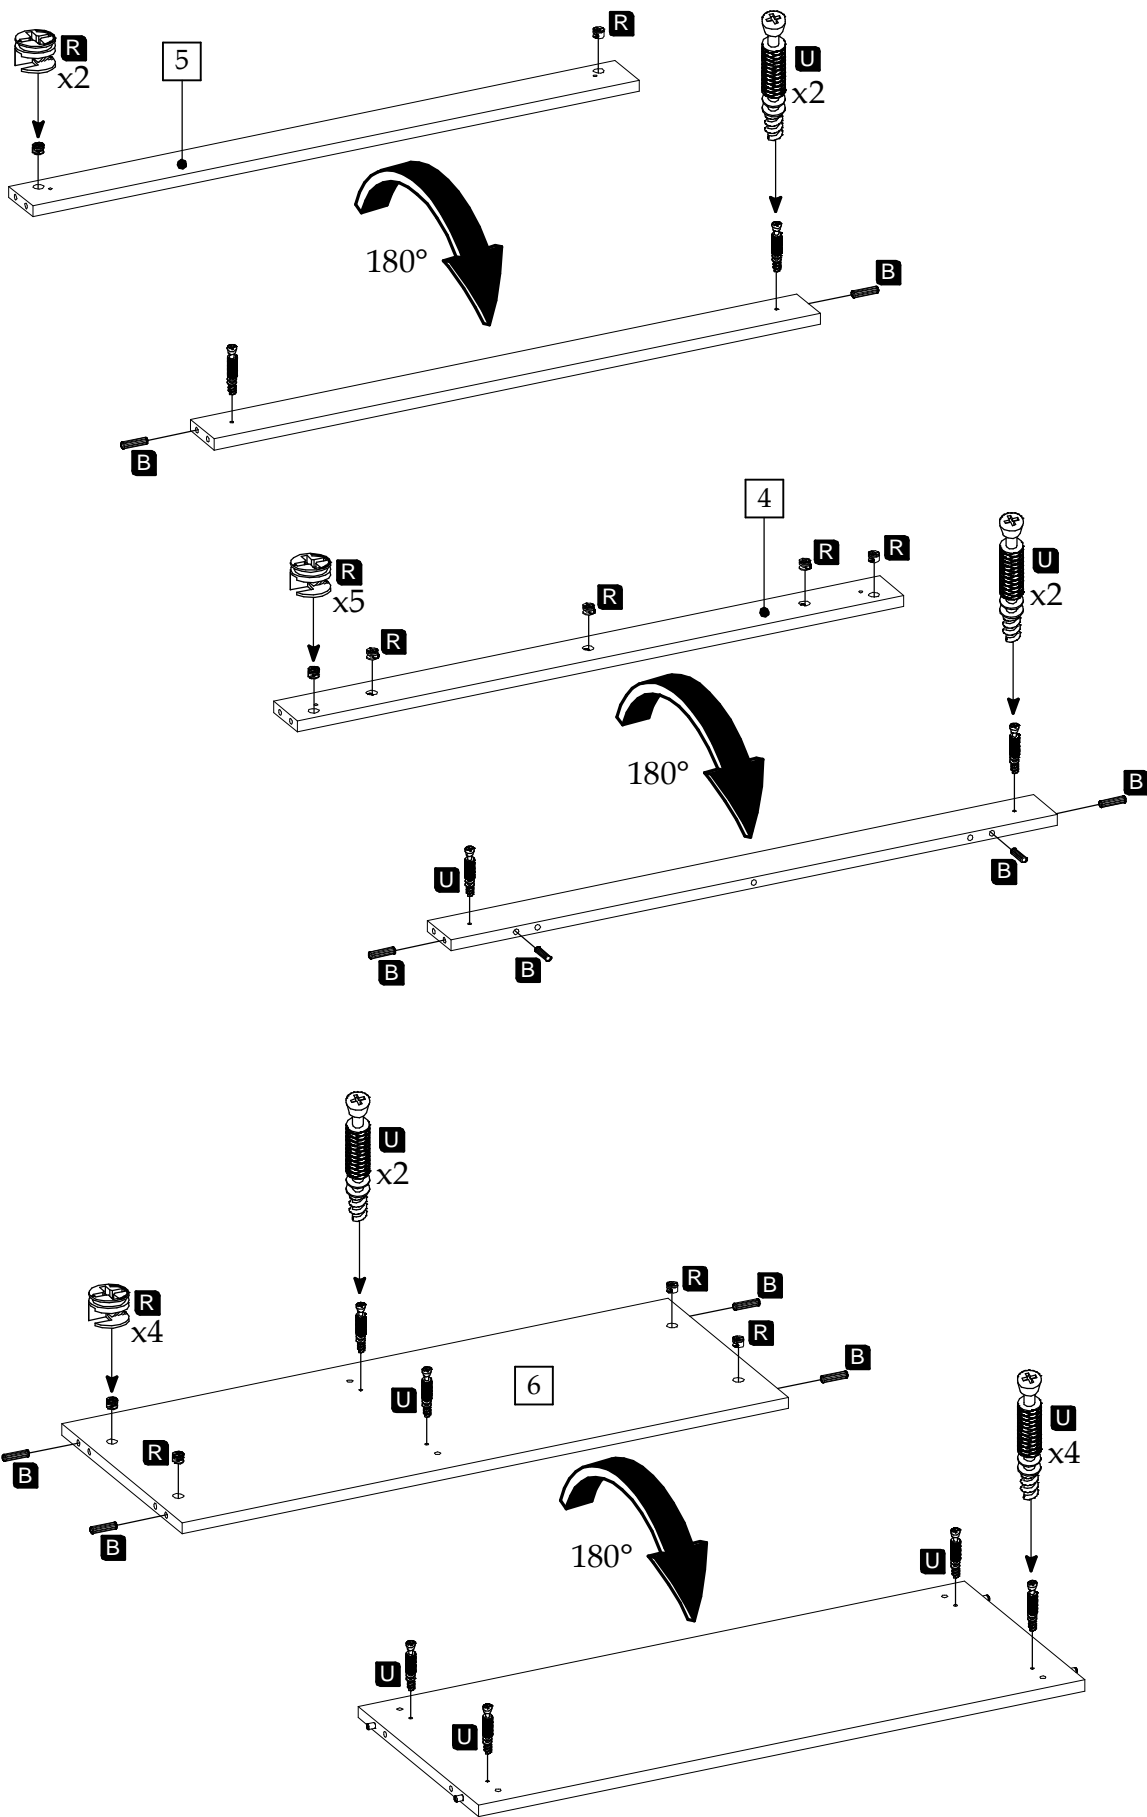

LANZETTE

Typ C

90 min

Element symbol	Measurements				Code	Paket
1	937	407	22	1	1002	1/3
2	1368	375	16	1	1003	2/3
3	1368	375	16	1	1004	2/3
4	897	70	16	1	1005	2/3
5	897	70	16	1	1025	2/3
6	897	355	16	1	1007	1/3
7	452.5	354.5	16	1	1026	1/3
8	452.5	354.5	16	1	1027	1/3
9	783.5	354.5	16	1	1009	1/3
10	487	355	16	1	1045	2/3
11	394	350	16	2	N/A	1/3
12	487	350	16	1	N/A	2/3

13	350	160	16	2	1029	1/3
14	732.5	160	16	2	1030	1/3
15	350	160	16	2	1031	1/3
16	746.5	346	3	2	N/A	3/3
17	1275	409	3	1	N/A	2/3
18	1275	502	3	1	1006	2/3
19	500	450	19	1	3001	3/3
20	795	230	19	2	3002	3/3
21	1368	65	22	1	3003	2/3
22	1368	65	22	1	3004	2/3
23	800	50	22	1	3005	2/3
24	800	50	22	1	3006	2/3

1

3

4

5

6

7

8

9

10

11

12

13

14