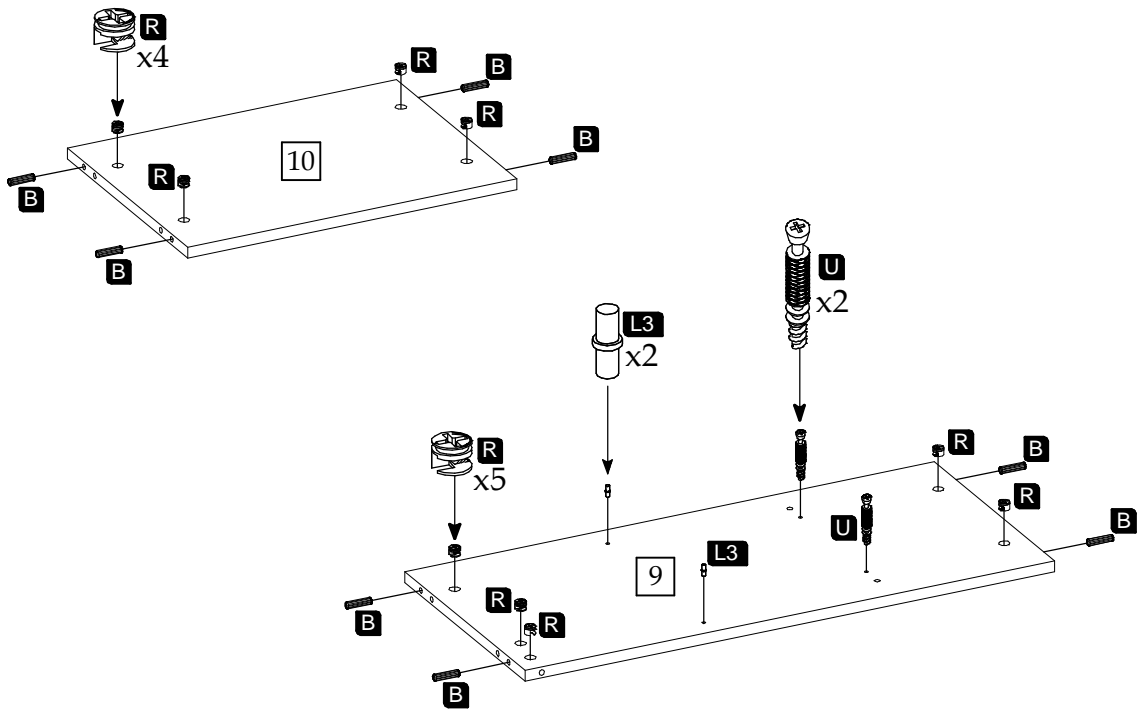

LANZETTE

Typ C

90 min

Element symbol	Measurements				Code	Paket
1	937	407	22	1	1002	1/3
2	1368	375	16	1	1003	2/3
3	1368	375	16	1	1004	2/3
4	897	70	16	1	1005	2/3
5	897	70	16	1	1025	2/3
6	897	355	16	1	1007	1/3
7	452.5	354.5	16	1	1026	1/3
8	452.5	354.5	16	1	1027	1/3
9	783.5	354.5	16	1	1009	1/3
10	487	355	16	1	1045	2/3
11	394	350	16	2	N/A	1/3
12	487	350	16	1	N/A	2/3

13	350	160	16	2	1029	1/3
14	732.5	160	16	2	1030	1/3
15	350	160	16	2	1031	1/3
16	746.5	346	3	2	N/A	3/3
17	1275	409	3	1	N/A	2/3
18	1275	502	3	1	1006	2/3
19	500	450	19	1	3001	3/3
20	795	230	19	2	3002	3/3
21	1368	65	22	1	3003	2/3
22	1368	65	22	1	3004	2/3
23	800	50	22	1	3005	2/3
24	800	50	22	1	3006	2/3

1

3

4

5

6

7

8

9