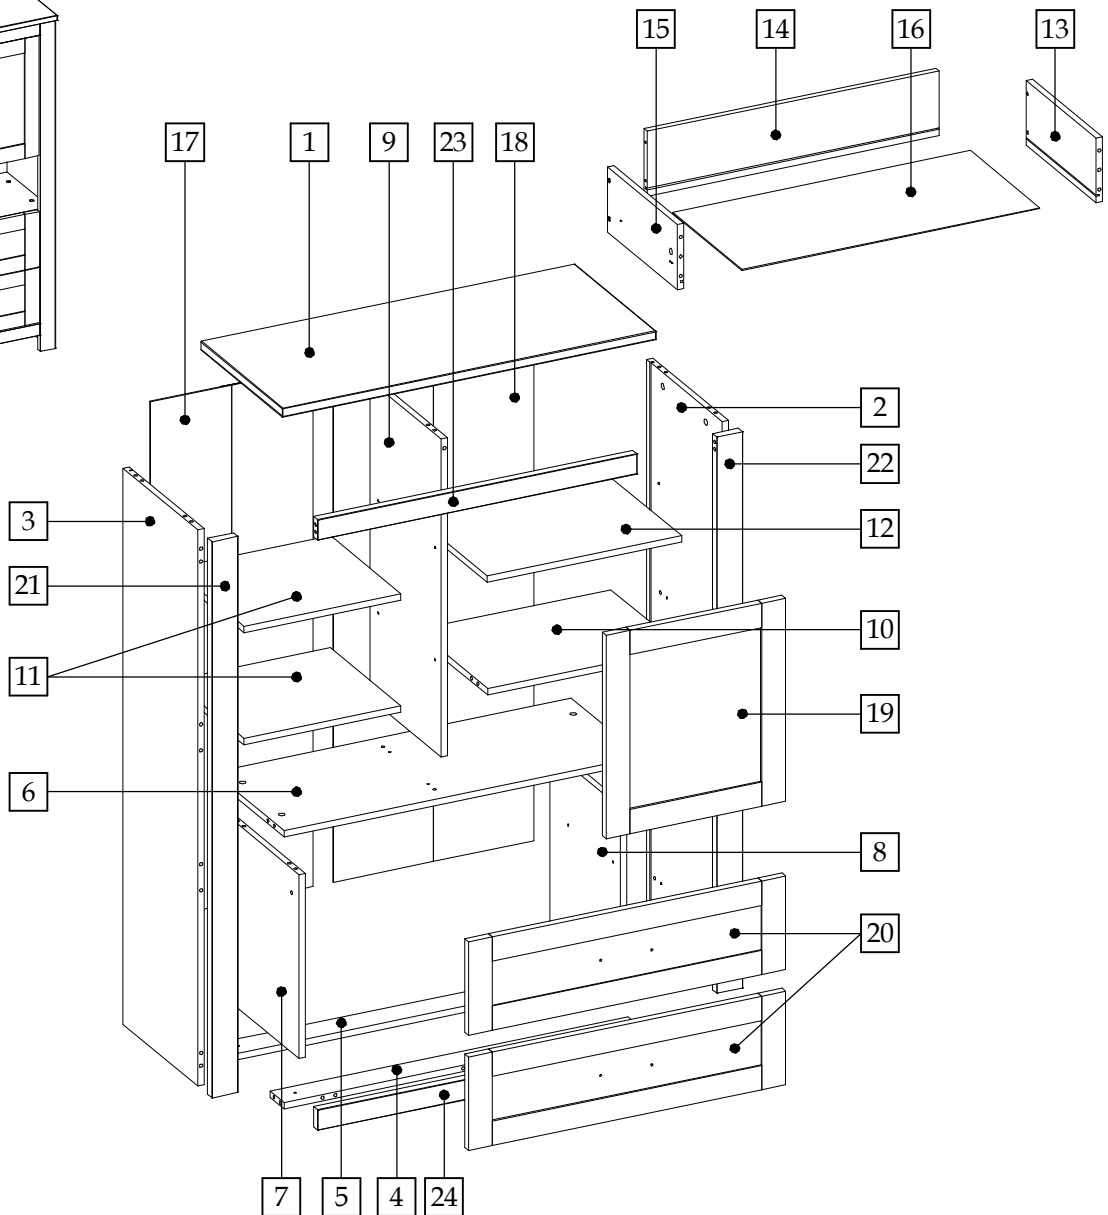

LANZETTE

Typ C

90 min

Element symbol	Measurements				Code	Paket
1	937	407	22	1	1002	1/3
2	1368	375	16	1	1003	2/3
3	1368	375	16	1	1004	2/3
4	897	70	16	1	1005	2/3
5	897	70	16	1	1025	2/3
6	897	355	16	1	1007	1/3
7	452.5	354.5	16	1	1026	1/3
8	452.5	354.5	16	1	1027	1/3
9	783.5	354.5	16	1	1009	1/3
10	487	355	16	1	1045	2/3
11	394	350	16	2	N/A	1/3
12	487	350	16	1	N/A	2/3

13	350	160	16	2	1029	1/3
14	732.5	160	16	2	1030	1/3
15	350	160	16	2	1031	1/3
16	746.5	346	3	2	N/A	3/3
17	1275	409	3	1	N/A	2/3
18	1275	502	3	1	1006	2/3
19	500	450	19	1	3001	3/3
20	795	230	19	2	3002	3/3
21	1368	65	22	1	3003	2/3
22	1368	65	22	1	3004	2/3
23	800	50	22	1	3005	2/3
24	800	50	22	1	3006	2/3

1

3

4

5

6

7

8

9