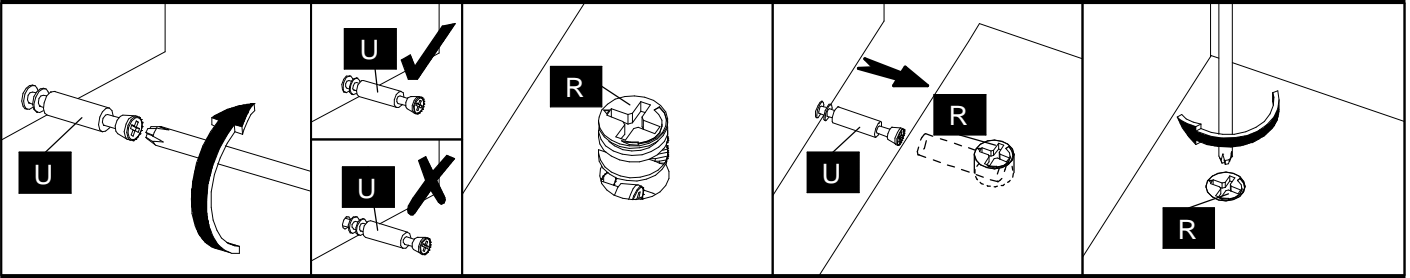

LANZETTE

Typ C

90 min

Element symbol	Measurements				Code	Paket
1	937	407	22	1	1002	1/3
2	1368	375	16	1	1003	2/3
3	1368	375	16	1	1004	2/3
4	897	70	16	1	1005	2/3
5	897	70	16	1	1025	2/3
6	897	355	16	1	1007	1/3
7	452.5	354.5	16	1	1026	1/3
8	452.5	354.5	16	1	1027	1/3
9	783.5	354.5	16	1	1009	1/3
10	487	355	16	1	1045	2/3
11	394	350	16	2	N/A	1/3
12	487	350	16	1	N/A	2/3

13	350	160	16	2	1029	1/3
14	732.5	160	16	2	1030	1/3
15	350	160	16	2	1031	1/3
16	746.5	346	3	2	N/A	3/3
17	1275	409	3	1	N/A	2/3
18	1275	502	3	1	1006	2/3
19	500	450	19	1	3001	3/3
20	795	230	19	2	3002	3/3
21	1368	65	22	1	3003	2/3
22	1368	65	22	1	3004	2/3
23	800	50	22	1	3005	2/3
24	800	50	22	1	3006	2/3