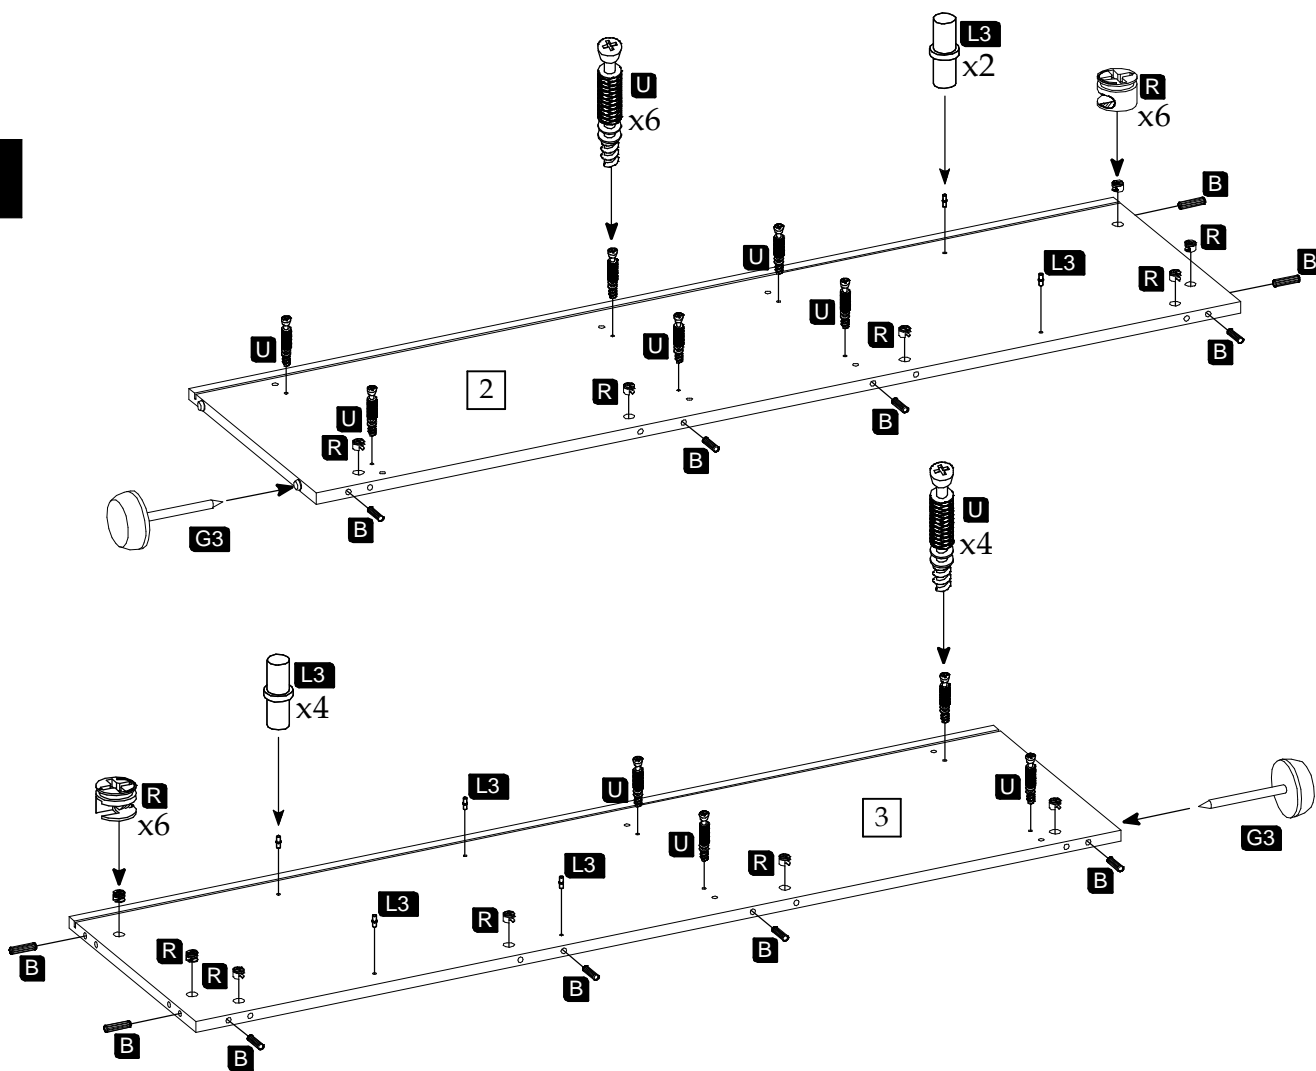

LANZETTE

Typ C

90 min

Element symbol	Measurements				Code	Paket
1	937	407	22	1	1002	1/3
2	1368	375	16	1	1003	2/3
3	1368	375	16	1	1004	2/3
4	897	70	16	1	1005	2/3
5	897	70	16	1	1025	2/3
6	897	355	16	1	1007	1/3
7	452.5	354.5	16	1	1026	1/3
8	452.5	354.5	16	1	1027	1/3
9	783.5	354.5	16	1	1009	1/3
10	487	355	16	1	1045	2/3
11	394	350	16	2	N/A	1/3
12	487	350	16	1	N/A	2/3

13	350	160	16	2	1029	1/3
14	732.5	160	16	2	1030	1/3
15	350	160	16	2	1031	1/3
16	746.5	346	3	2	N/A	3/3
17	1275	409	3	1	N/A	2/3
18	1275	502	3	1	1006	2/3
19	500	450	19	1	3001	3/3
20	795	230	19	2	3002	3/3
21	1368	65	22	1	3003	2/3
22	1368	65	22	1	3004	2/3
23	800	50	22	1	3005	2/3
24	800	50	22	1	3006	2/3

1

3

4

5

6

7

8

9

10

11

12

13

14