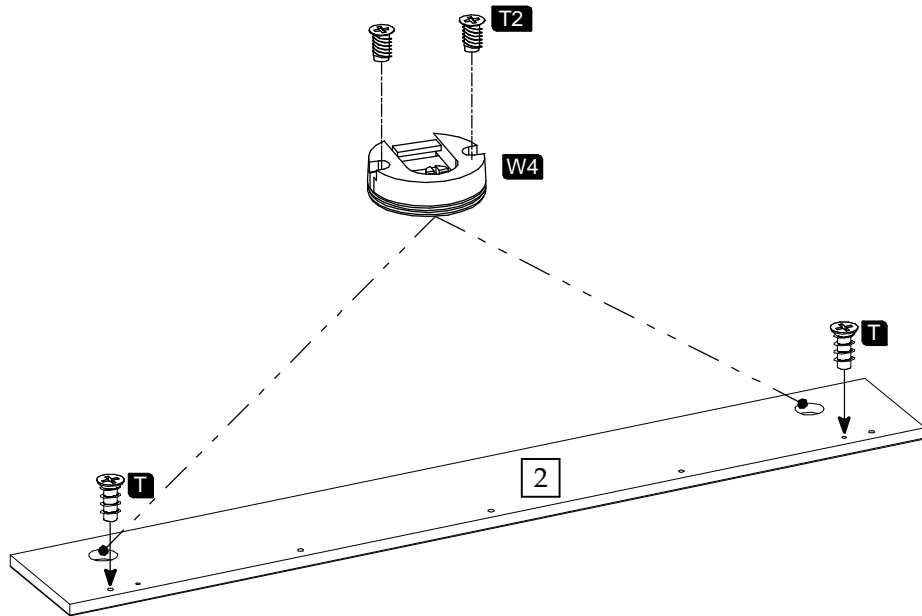

## Typ D

10 min

Element symbol	Measurements				Code	Paket
1	1138	200	22	1	1001	1/1
2	1150	160	16	1	1002	1/1

1

2