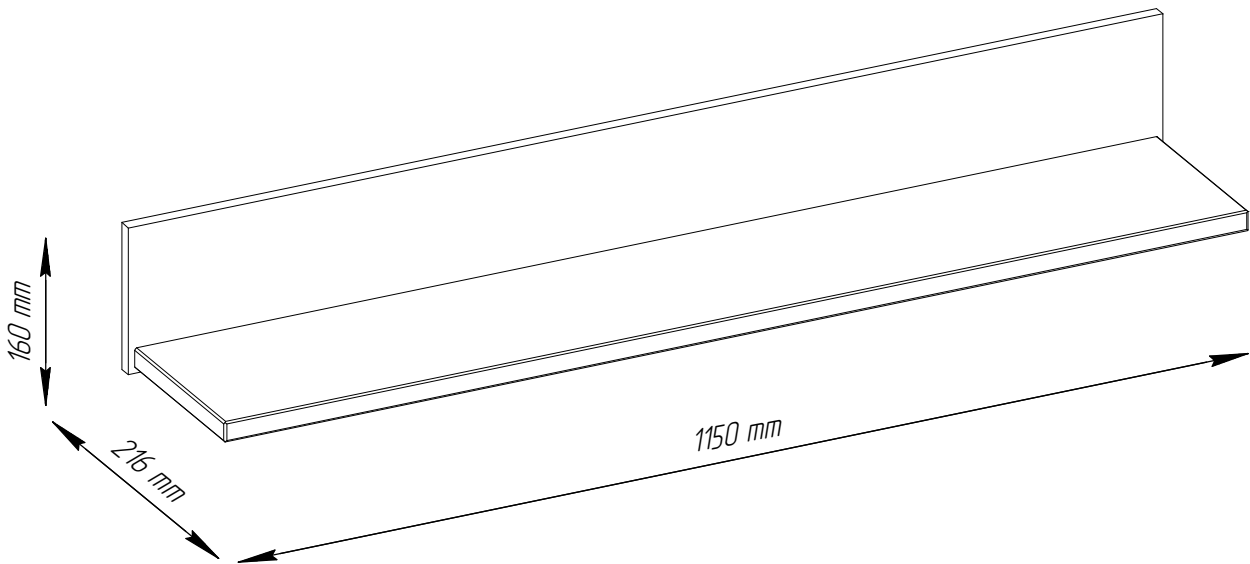

## Typ D

10 min

Element symbol	Measurements				Code	Paket
1	1138	200	22	1	1001	1/1
2	1150	160	16	1	1002	1/1

1

2