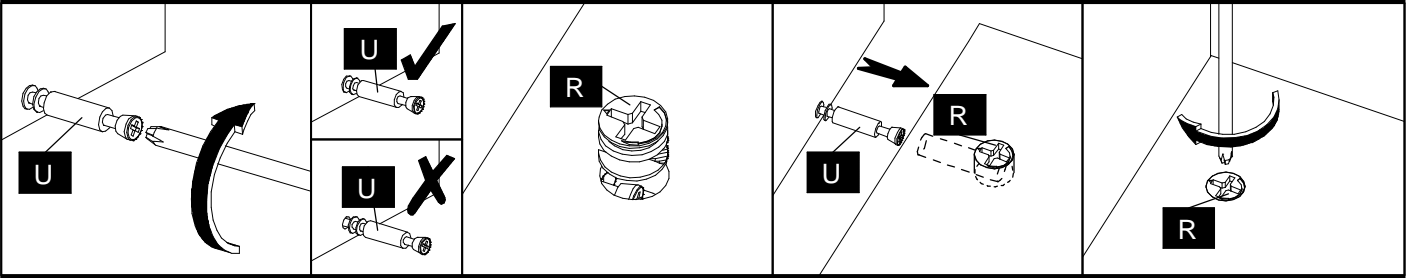

LANZETTE

Typ F

90 min

Element symbol	Measurements				Code	Paket
1	1045	587	22	1	1002	1/2
2	1968	555	16	1	1003	2/2
3	1968	555	16	1	1004	2/2
4	1005	535	16	1	1005	1/2
5	1005	535	16	1	1006	1/2
6	1005	525	16	1	N/A	1/2
7	1005	160	16	1	1028	1/2
8	1875	1018	3	1	N/A	2/2
9	1796	450	19	2	3001	2/2
10	1968	65	22	1	3002	2/2
11	1968	65	22	1	3003	2/2
12	908	50	22	1	3004	1/2
13	908	50	22	1	3005	1/2