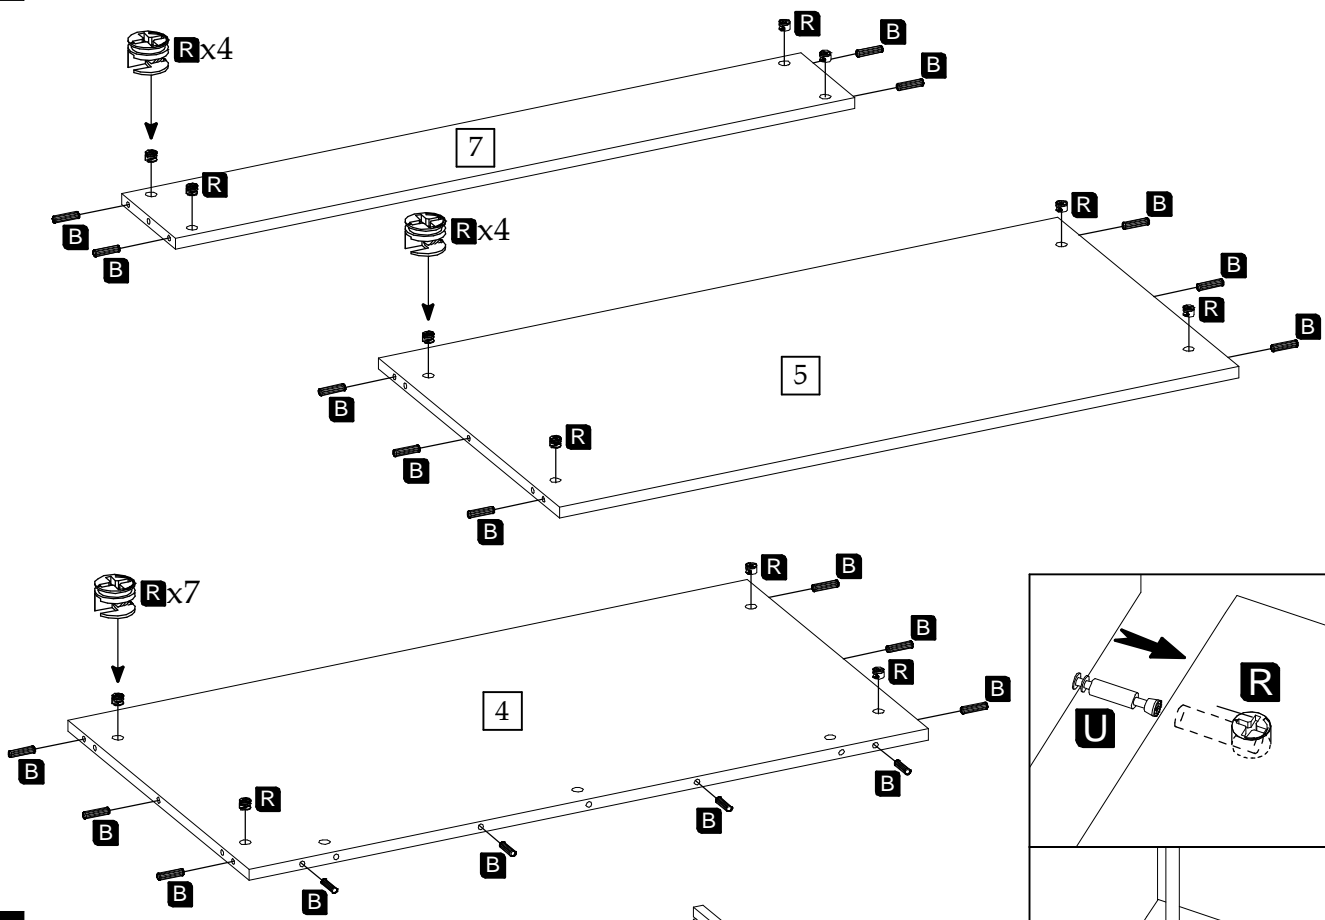

LANZETTE

Typ F

90 min

Element symbol	Measurements				Code	Paket
1	1045	587	22	1	1002	1/2
2	1968	555	16	1	1003	2/2
3	1968	555	16	1	1004	2/2
4	1005	535	16	1	1005	1/2
5	1005	535	16	1	1006	1/2
6	1005	525	16	1	N/A	1/2
7	1005	160	16	1	1028	1/2
8	1875	1018	3	1	N/A	2/2
9	1796	450	19	2	3001	2/2
10	1968	65	22	1	3002	2/2
11	1968	65	22	1	3003	2/2
12	908	50	22	1	3004	1/2
13	908	50	22	1	3005	1/2

2

3

4

5

6

7

8

9