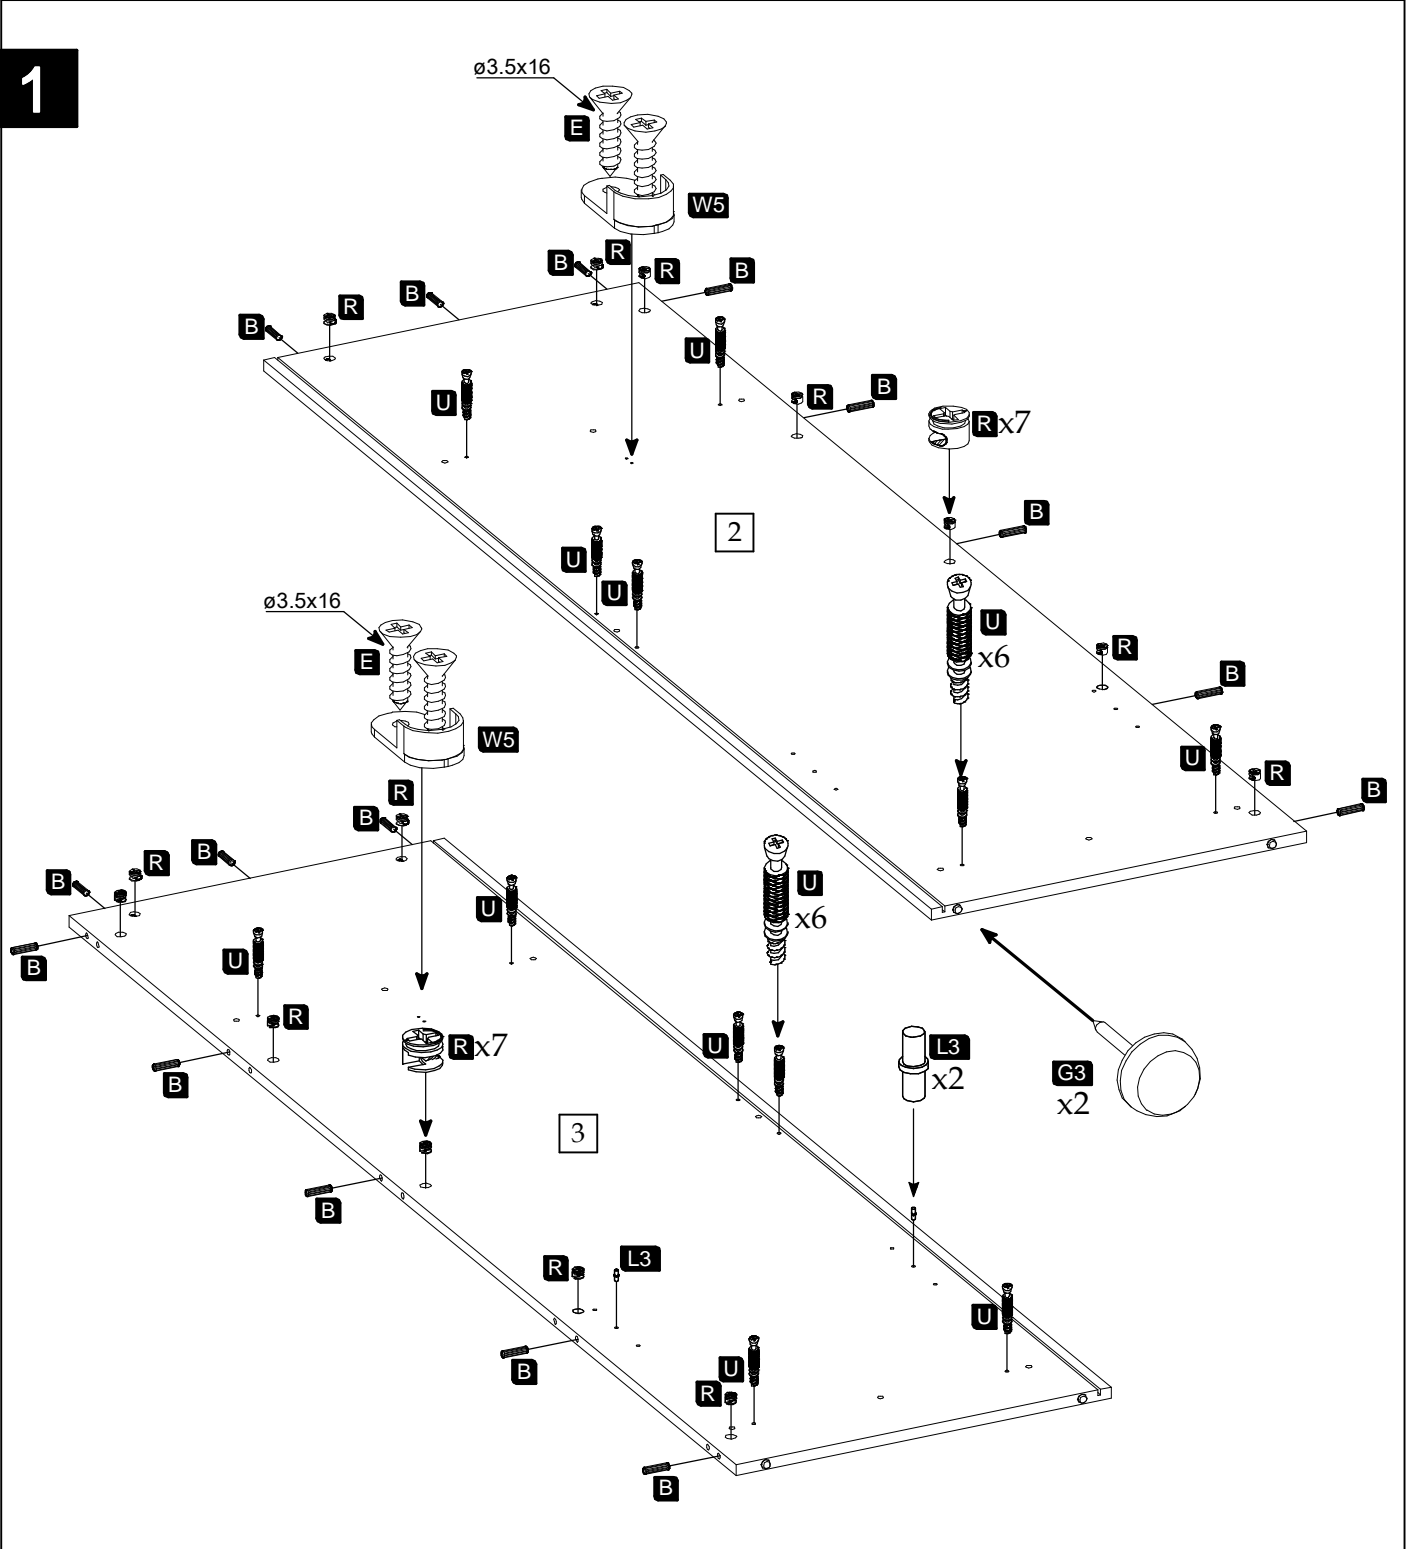

LANZETTE

Typ F

90 min

Element symbol	Measurements				Code	Paket
1	1045	587	22	1	1002	1/2
2	1968	555	16	1	1003	2/2
3	1968	555	16	1	1004	2/2
4	1005	535	16	1	1005	1/2
5	1005	535	16	1	1006	1/2
6	1005	525	16	1	N/A	1/2
7	1005	160	16	1	1028	1/2
8	1875	1018	3	1	N/A	2/2
9	1796	450	19	2	3001	2/2
10	1968	65	22	1	3002	2/2
11	1968	65	22	1	3003	2/2
12	908	50	22	1	3004	1/2
13	908	50	22	1	3005	1/2

2

3

4

5

6

7

8

9