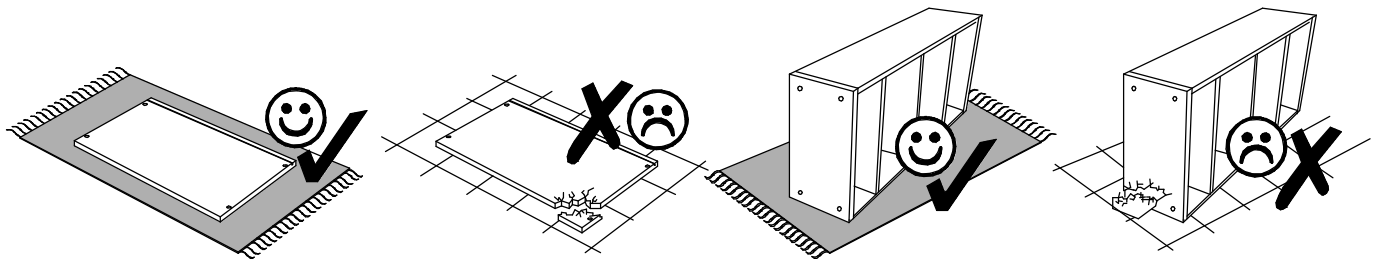

LANZETTE

Typ F

90 min

Element symbol	Measurements				Code	Paket
1	1045	587	22	1	1002	1/2
2	1968	555	16	1	1003	2/2
3	1968	555	16	1	1004	2/2
4	1005	535	16	1	1005	1/2
5	1005	535	16	1	1006	1/2
6	1005	525	16	1	N/A	1/2
7	1005	160	16	1	1028	1/2
8	1875	1018	3	1	N/A	2/2
9	1796	450	19	2	3001	2/2
10	1968	65	22	1	3002	2/2
11	1968	65	22	1	3003	2/2
12	908	50	22	1	3004	1/2
13	908	50	22	1	3005	1/2