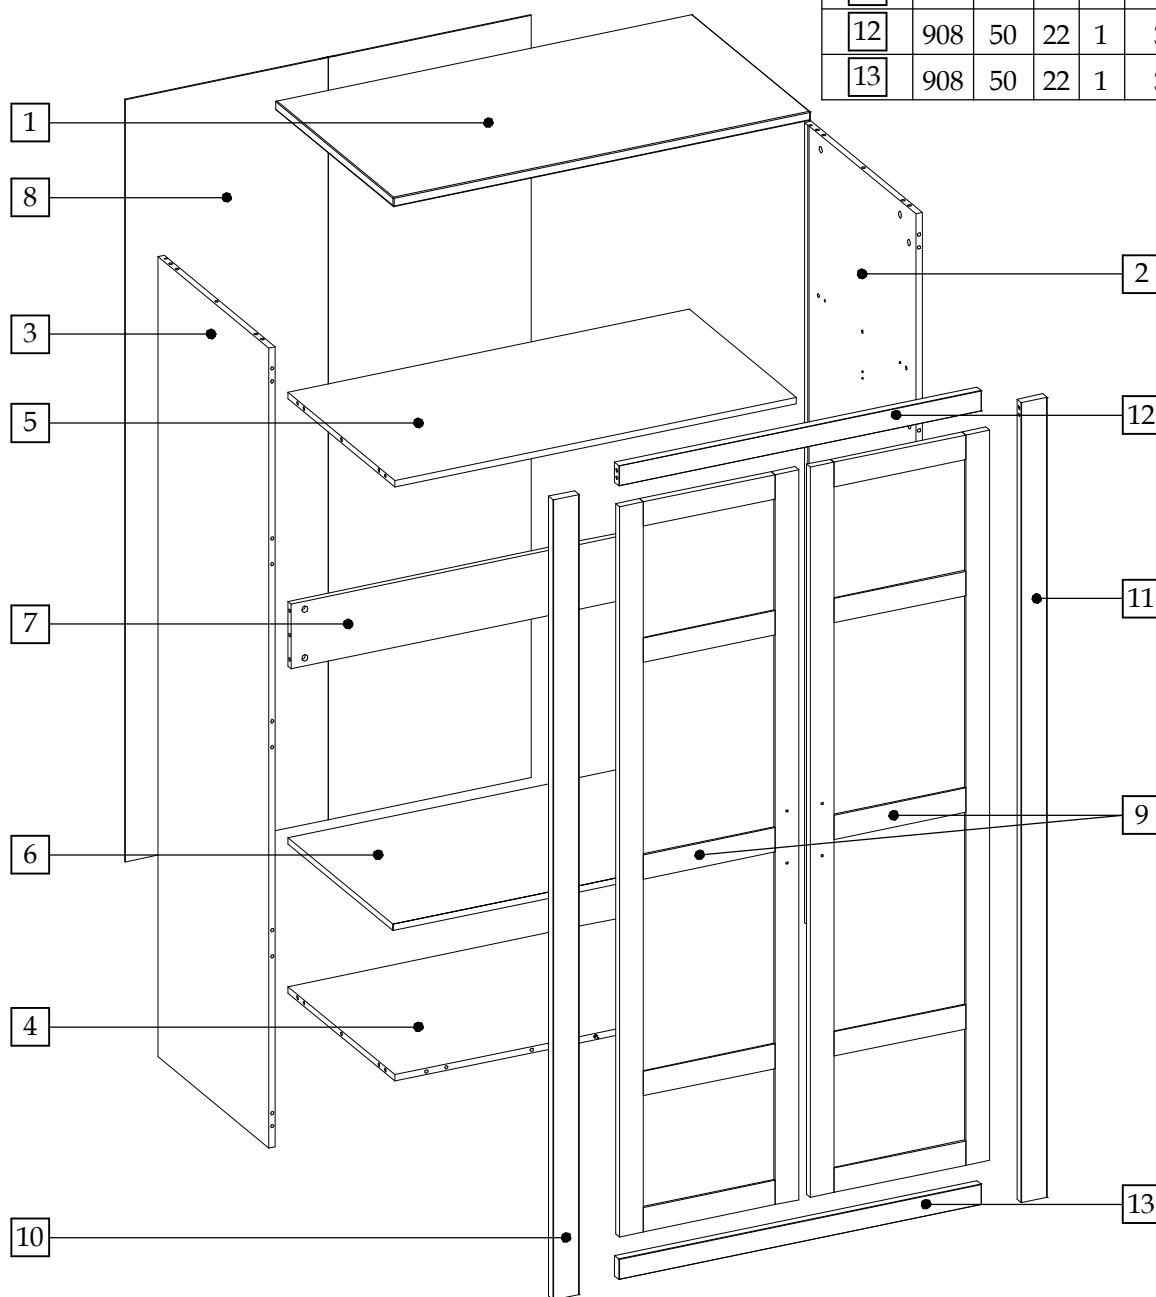

LANZETTE

Typ F

90 min

Element symbol	Measurements				Code	Paket
1	1045	587	22	1	1002	1/2
2	1968	555	16	1	1003	2/2
3	1968	555	16	1	1004	2/2
4	1005	535	16	1	1005	1/2
5	1005	535	16	1	1006	1/2
6	1005	525	16	1	N/A	1/2
7	1005	160	16	1	1028	1/2
8	1875	1018	3	1	N/A	2/2
9	1796	450	19	2	3001	2/2
10	1968	65	22	1	3002	2/2
11	1968	65	22	1	3003	2/2
12	908	50	22	1	3004	1/2
13	908	50	22	1	3005	1/2

2

3

4

5

6

7

8

9