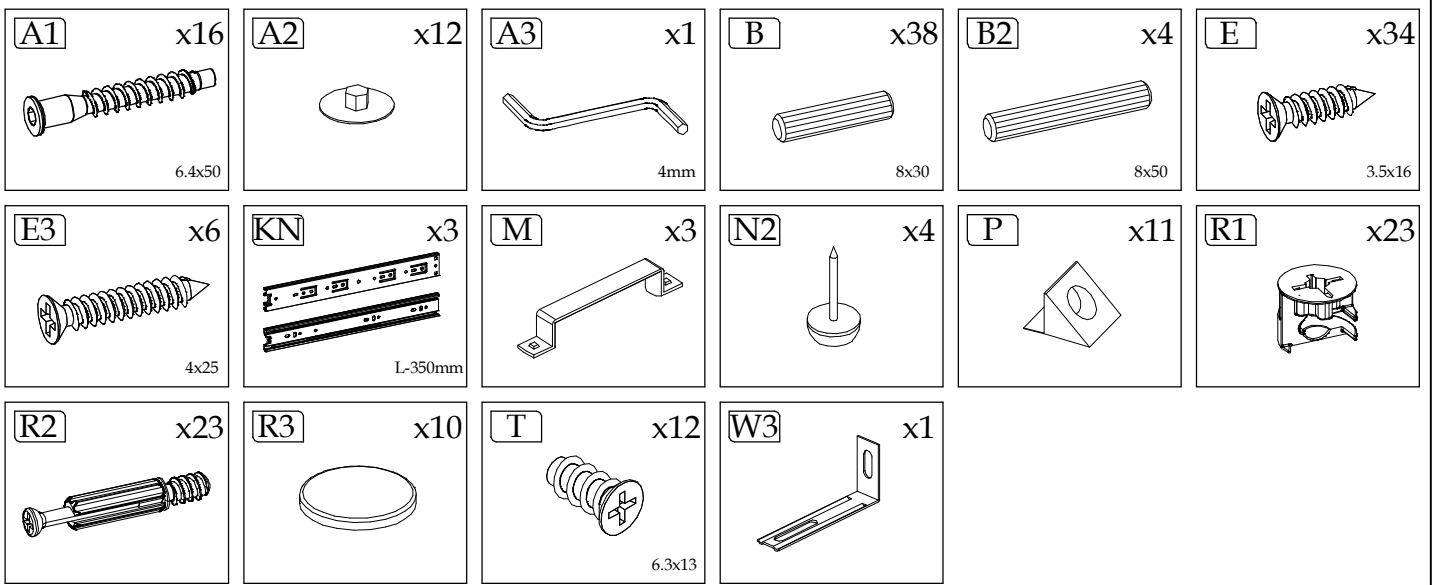

LANZETTE G

80 min

x3

Element symbol	Measurements				Code	Paket
1	937	407	22	1	1002	1/2
2	867	375	16	1	1003	1/2
3	867	375	16	1	1004	1/2
4	897	70	16	1	1005	1/2
5	897	70	16	1	1025	1/2
6	751	354.5	16	1	1046	1/2
7	751	354.5	16	1	1047	1/2
8	350	160	16	3	1029	1/2