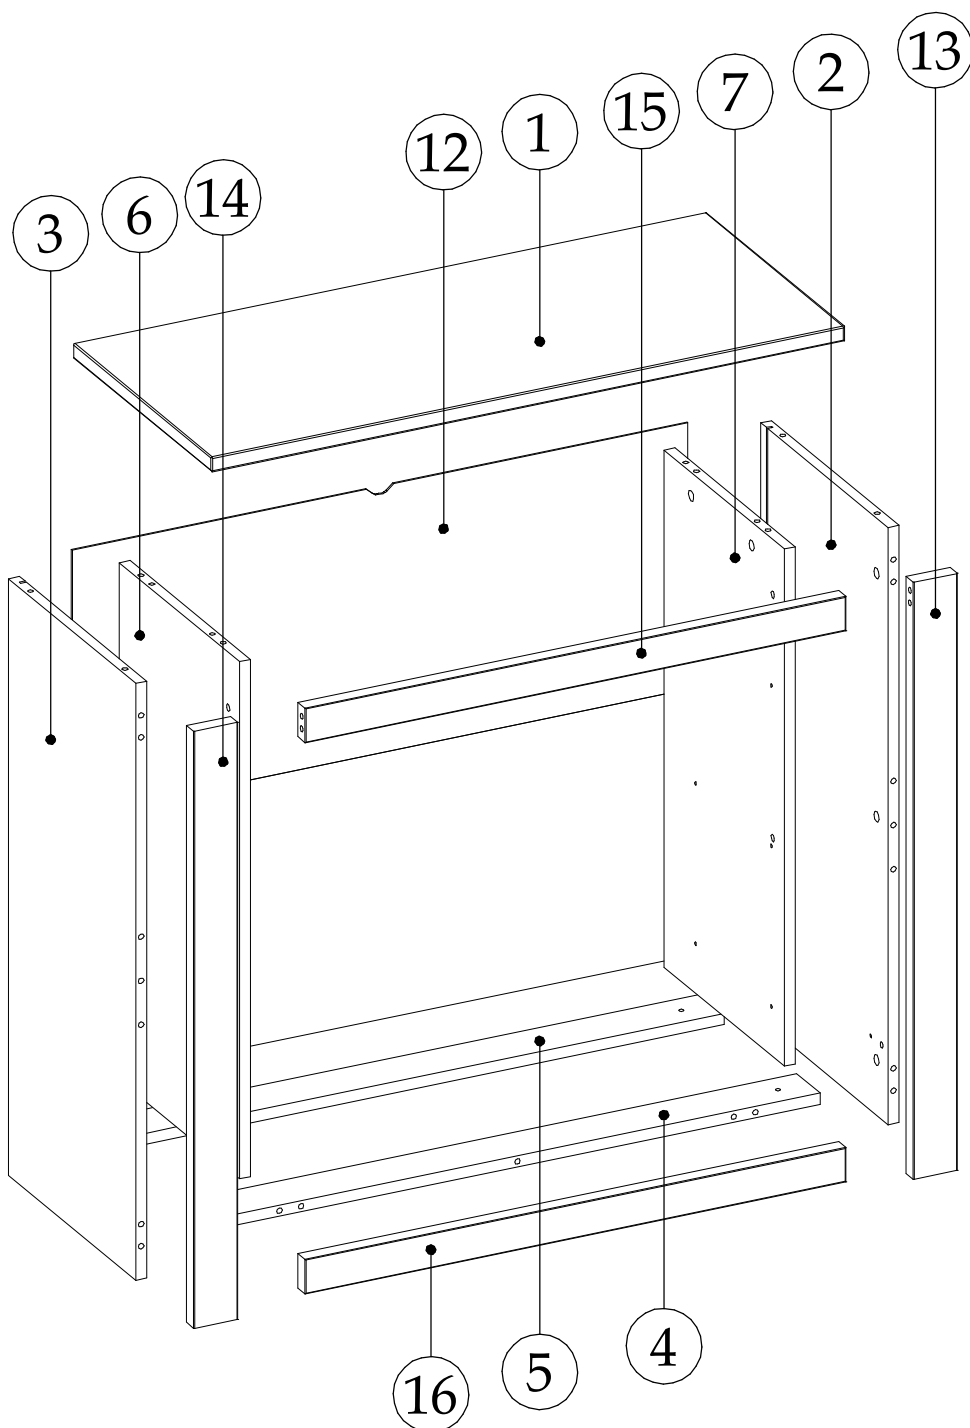

Element symbol	Measurements				Code	Paket
1	937	407	22	1	1002	1/2
2	867	375	16	1	1003	1/2
3	867	375	16	1	1004	1/2
4	897	70	16	1	1005	1/2
5	897	70	16	1	1025	1/2
6	751	354.5	16	1	1046	1/2
7	751	354.5	16	1	1047	1/2
8	350	160	16	3	1029	1/2

9	732.5	160	16	3	1030	1/2
10	350	160	16	3	1031	1/2
11	746.5	346	3	3	N/A	1/2
12	911	774	3	1	1006	1/2
13	867	65	22	1	3001	1/2
14	867	65	22	1	3002	1/2
15	800	50	22	1	3003	1/2
16	800	50	22	1	3004	1/2
17	795	230	19	3	3005	2/2