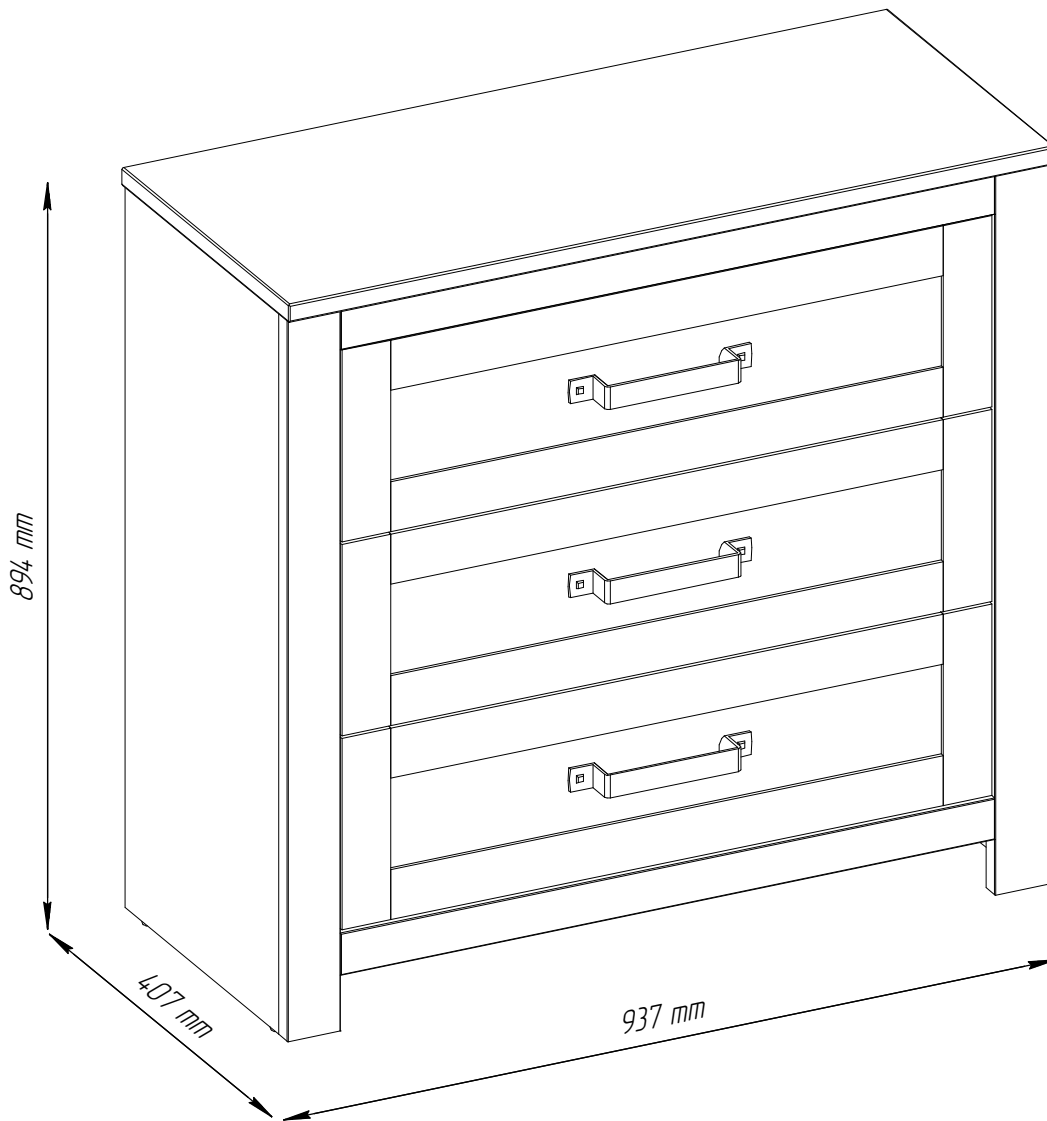

LANZETTE G

80 min

x3

Element symbol	Measurements				Code	Paket
1	937	407	22	1	1002	1/2
2	867	375	16	1	1003	1/2
3	867	375	16	1	1004	1/2
4	897	70	16	1	1005	1/2
5	897	70	16	1	1025	1/2
6	751	354.5	16	1	1046	1/2
7	751	354.5	16	1	1047	1/2
8	350	160	16	3	1029	1/2

9	732.5	160	16	3	1030	1/2
10	350	160	16	3	1031	1/2
11	746.5	346	3	3	N/A	1/2
12	911	774	3	1	1006	1/2
13	867	65	22	1	3001	1/2
14	867	65	22	1	3002	1/2
15	800	50	22	1	3003	1/2
16	800	50	22	1	3004	1/2
17	795	230	19	3	3005	2/2