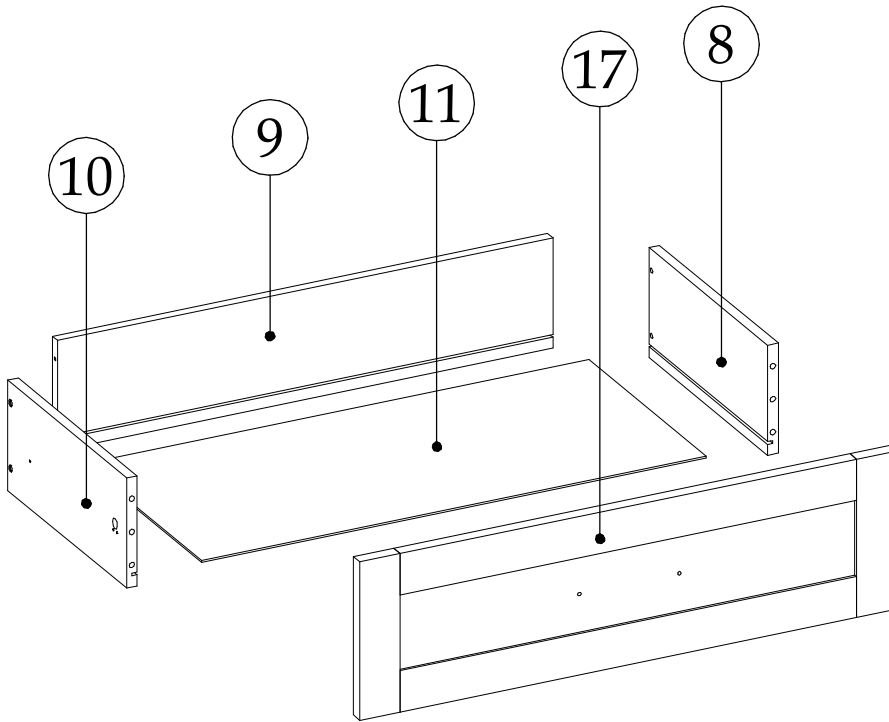

LANZETTE G

80 min

x3

Element symbol	Measurements				Code	Paket
1	937	407	22	1	1002	1/2
2	867	375	16	1	1003	1/2
3	867	375	16	1	1004	1/2
4	897	70	16	1	1005	1/2
5	897	70	16	1	1025	1/2
6	751	354.5	16	1	1046	1/2
7	751	354.5	16	1	1047	1/2
8	350	160	16	3	1029	1/2