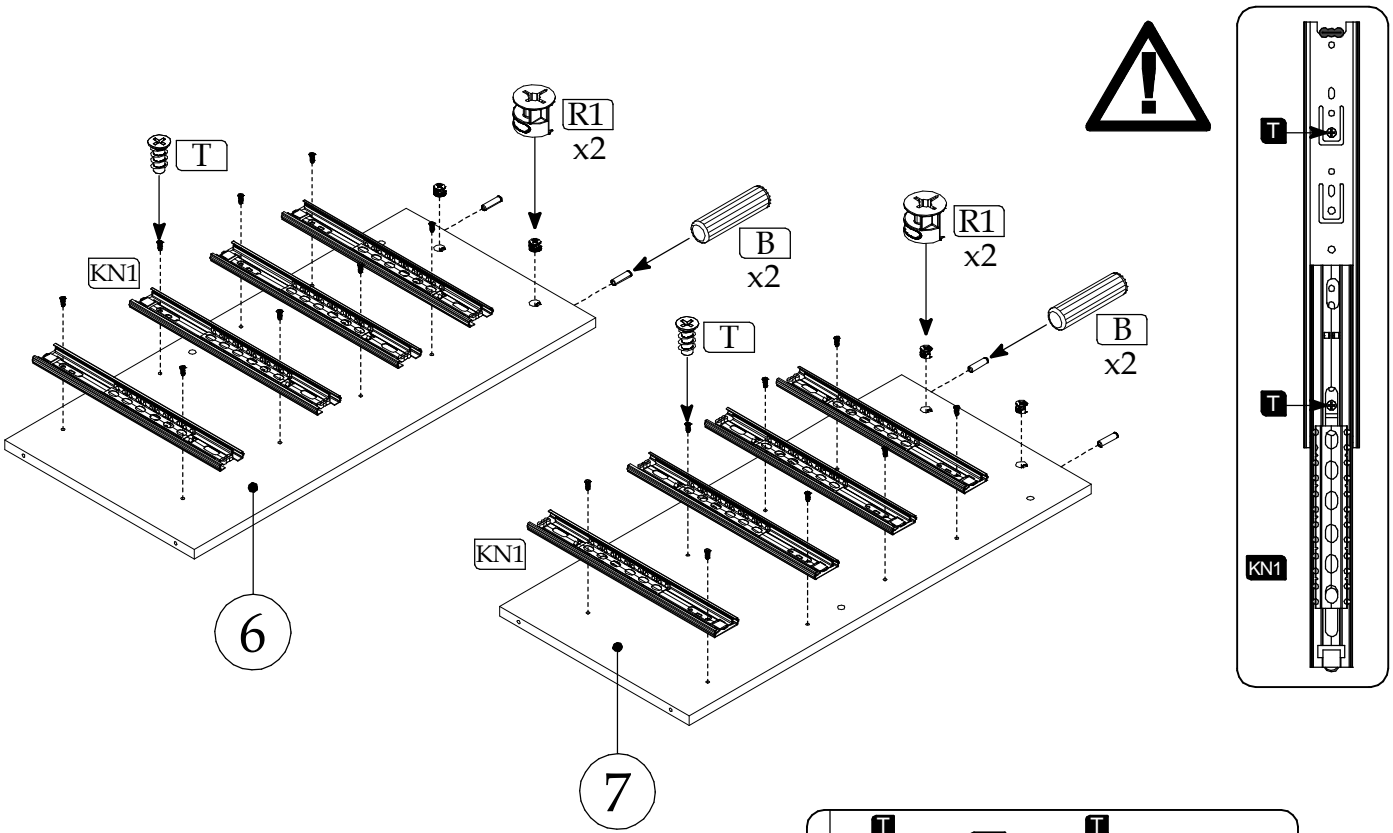

# LANZETTE G4

100 min

**x4**

Element symbol	Measurements				Code	Paket
1	937	407	22	1	1002	2/2
2	867	375	16	1	1003	2/2
3	867	375	16	1	1004	2/2
4	897	70	16	1	1005	2/2
5	897	70	16	1	1025	2/2
6	751	354.5	16	1	1046	1/2
7	751	354.5	16	1	1047	1/2
8	350	110	16	4	1029	1/2

9	732.5	110	16	4	1030	1/2
10	350	110	16	4	1031	1/2
11	746.5	346	3	4	N/A	1/2
12	911	774	3	1	1006	2/2
13	867	65	22	1	3001	2/2
14	867	65	22	1	3002	2/2
15	800	50	22	1	3003	2/2
16	800	50	22	1	3004	2/2
17	795	171.5	19	4	3005	2/2

▶ 1

▶ 2

▶ 3

▶ 4

▶ 5

▶ 6

▶ 7

▶ 8

▶ 9

► 10

▶ 11

▶ 13

max  
5 kg

max  
20kg