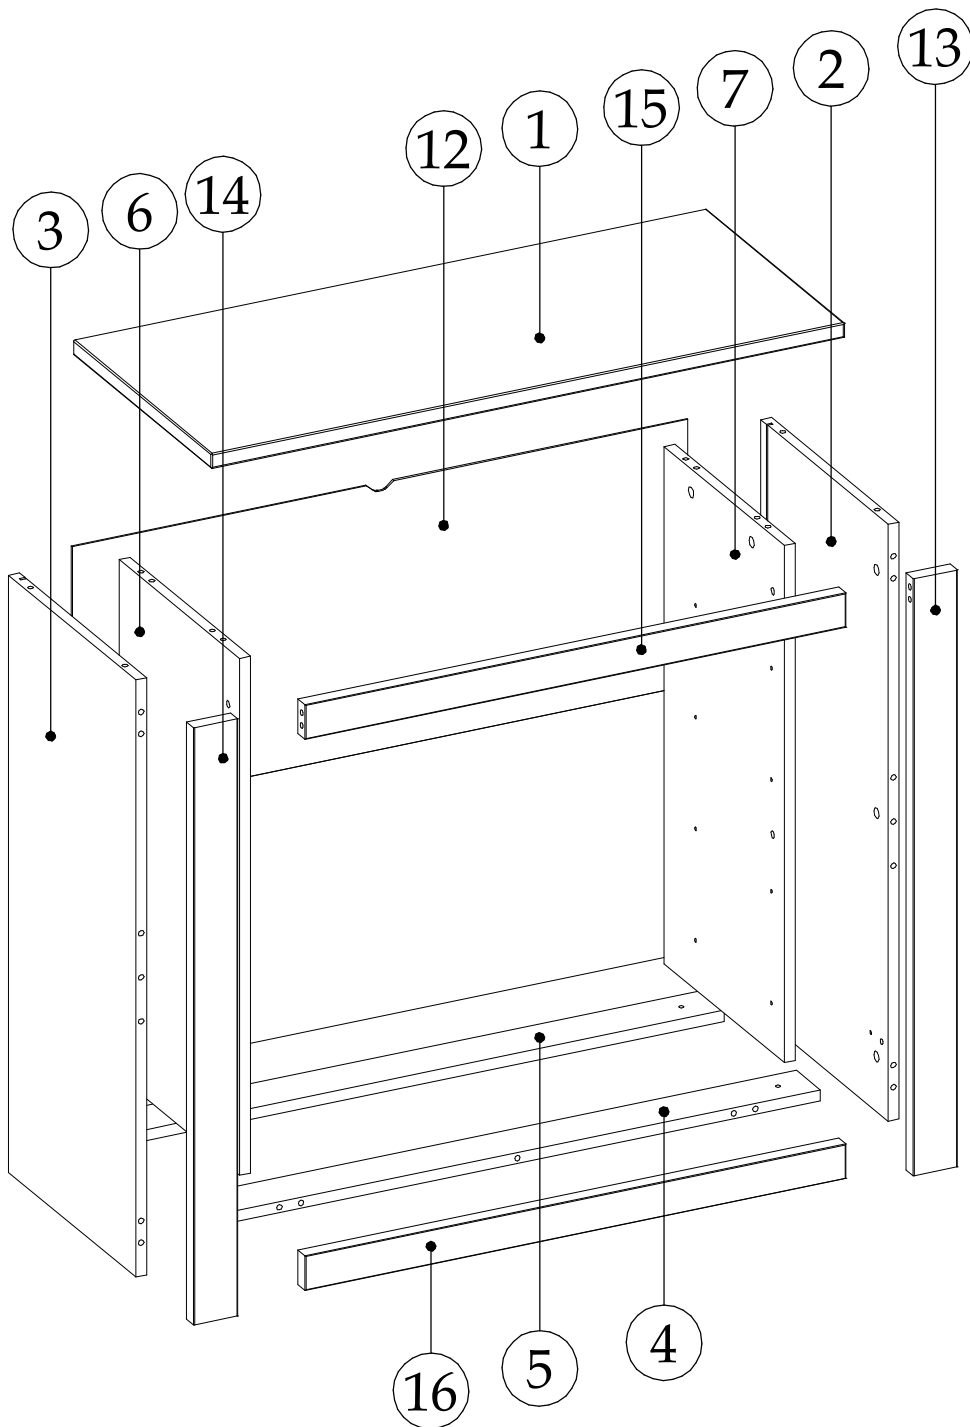

# LANZETTE G4

100 min

**x4**

Element symbol	Measurements				Code	Paket
1	937	407	22	1	1002	2/2
2	867	375	16	1	1003	2/2
3	867	375	16	1	1004	2/2
4	897	70	16	1	1005	2/2
5	897	70	16	1	1025	2/2
6	751	354.5	16	1	1046	1/2
7	751	354.5	16	1	1047	1/2
8	350	110	16	4	1029	1/2

9	732.5	110	16	4	1030	1/2
10	350	110	16	4	1031	1/2
11	746.5	346	3	4	N/A	1/2
12	911	774	3	1	1006	2/2
13	867	65	22	1	3001	2/2
14	867	65	22	1	3002	2/2
15	800	50	22	1	3003	2/2
16	800	50	22	1	3004	2/2
17	795	171.5	19	4	3005	2/2