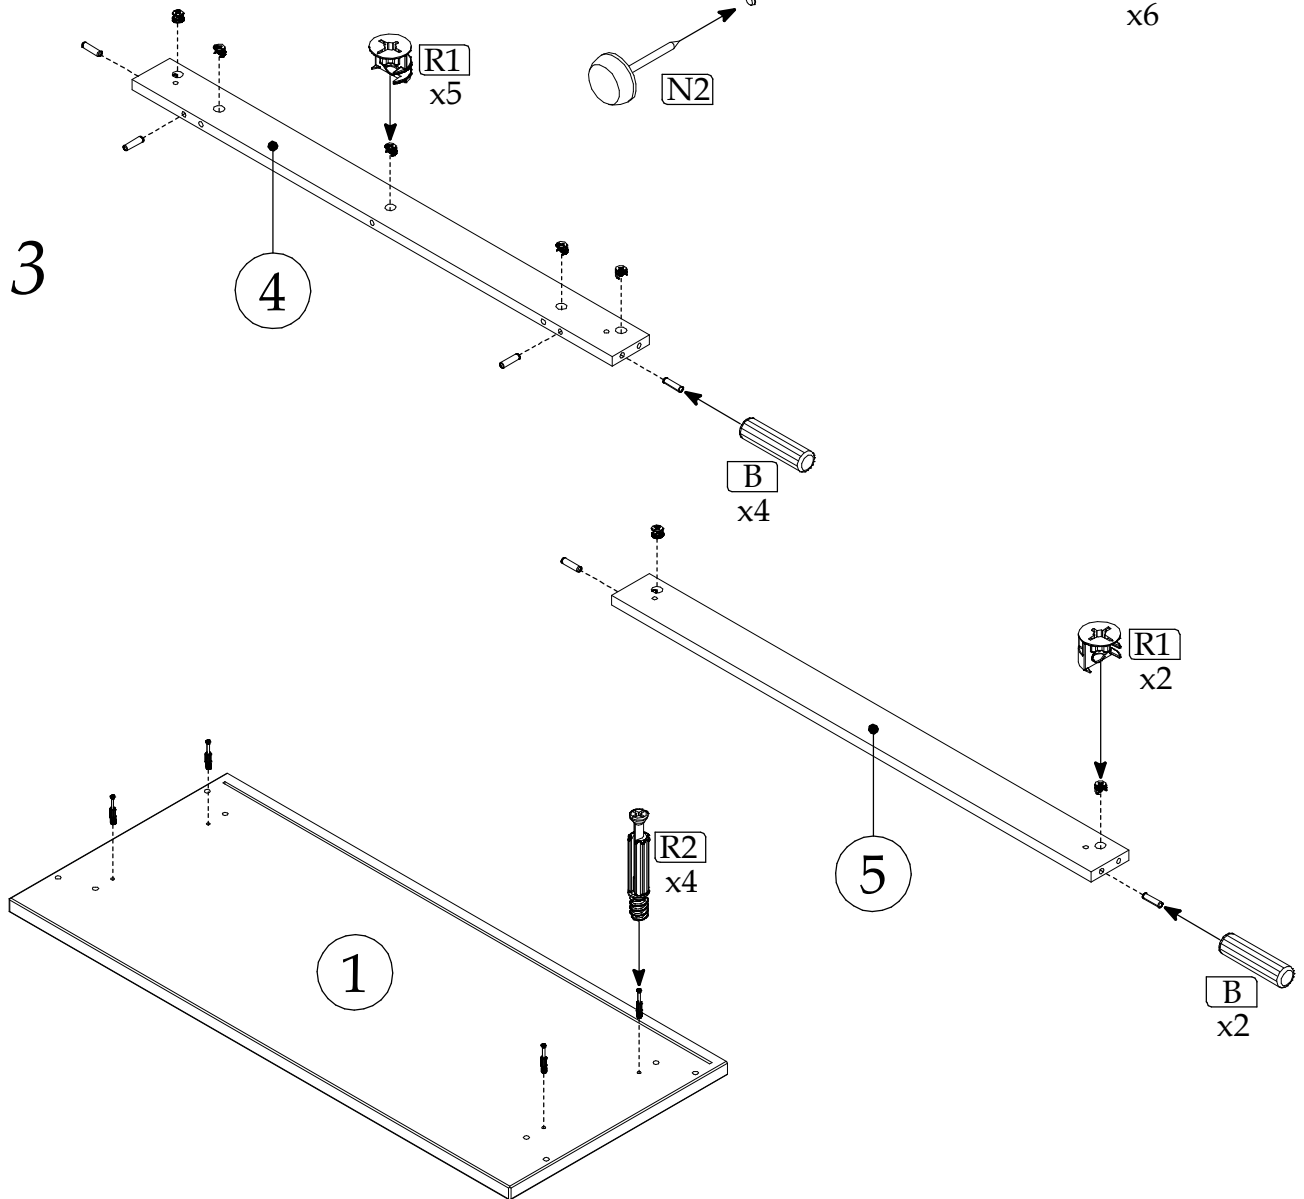

# LANZETTE G4

100 min

**x4**

Element symbol	Measurements				Code	Paket
1	937	407	22	1	1002	2/2
2	867	375	16	1	1003	2/2
3	867	375	16	1	1004	2/2
4	897	70	16	1	1005	2/2
5	897	70	16	1	1025	2/2
6	751	354.5	16	1	1046	1/2
7	751	354.5	16	1	1047	1/2
8	350	110	16	4	1029	1/2

9	732.5	110	16	4	1030	1/2
10	350	110	16	4	1031	1/2
11	746.5	346	3	4	N/A	1/2
12	911	774	3	1	1006	2/2
13	867	65	22	1	3001	2/2
14	867	65	22	1	3002	2/2
15	800	50	22	1	3003	2/2
16	800	50	22	1	3004	2/2
17	795	171.5	19	4	3005	2/2

▶ 1

▶ 2

▶ 3

▶ 4

▶ 5

▶ 6

▶ 7

▶ 8

▶ 9

► 10

▶ 11

▶ 13

max  
5 kg

max  
20kg