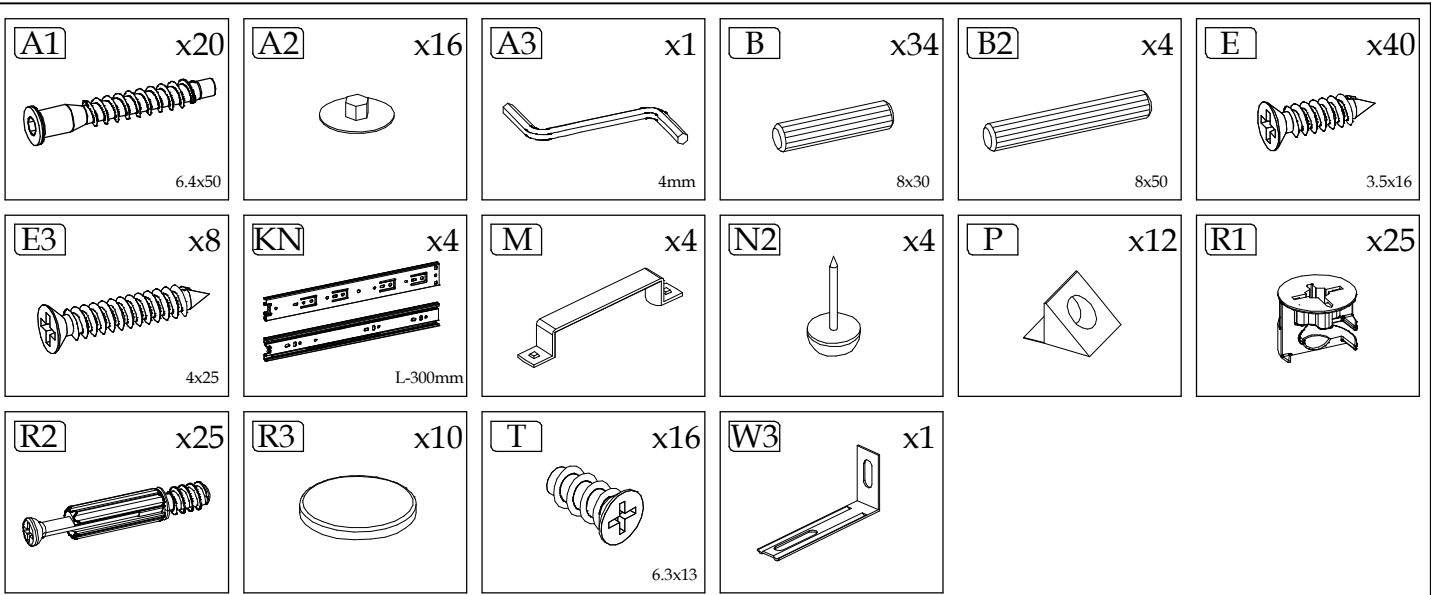

# LANZETTE G4

100 min

**x4**

Element symbol	Measurements				Code	Paket
1	937	407	22	1	1002	2/2
2	867	375	16	1	1003	2/2
3	867	375	16	1	1004	2/2
4	897	70	16	1	1005	2/2
5	897	70	16	1	1025	2/2
6	751	354.5	16	1	1046	1/2
7	751	354.5	16	1	1047	1/2
8	350	110	16	4	1029	1/2

9	732.5	110	16	4	1030	1/2
10	350	110	16	4	1031	1/2
11	746.5	346	3	4	N/A	1/2
12	911	774	3	1	1006	2/2
13	867	65	22	1	3001	2/2
14	867	65	22	1	3002	2/2
15	800	50	22	1	3003	2/2
16	800	50	22	1	3004	2/2
17	795	171.5	19	4	3005	2/2