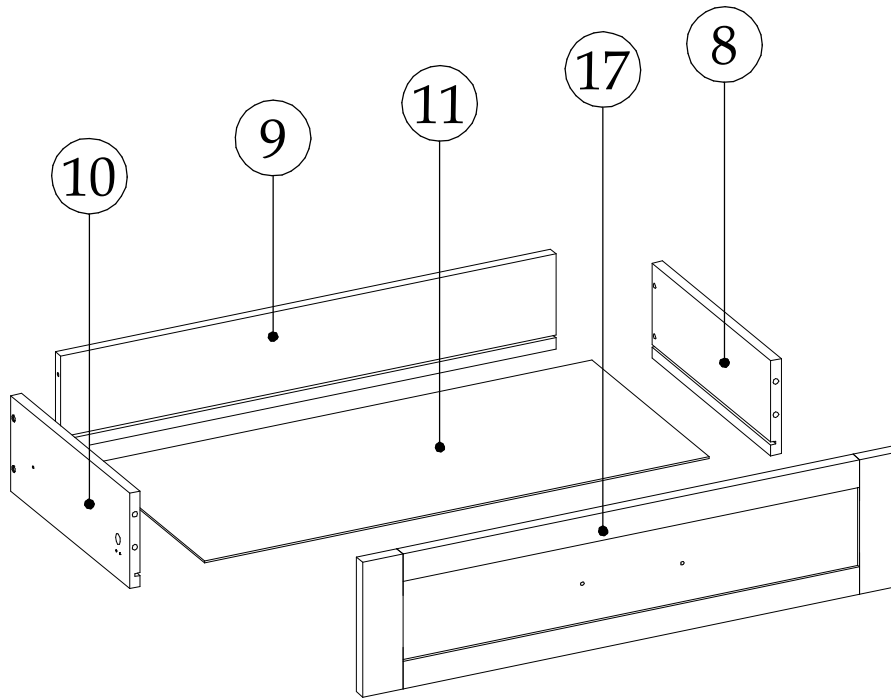

# LANZETTE G4

100 min

**x4**

Element symbol	Measurements				Code	Paket
1	937	407	22	1	1002	2/2
2	867	375	16	1	1003	2/2
3	867	375	16	1	1004	2/2
4	897	70	16	1	1005	2/2
5	897	70	16	1	1025	2/2
6	751	354.5	16	1	1046	1/2
7	751	354.5	16	1	1047	1/2
8	350	110	16	4	1029	1/2

9	732.5	110	16	4	1030	1/2
10	350	110	16	4	1031	1/2
11	746.5	346	3	4	N/A	1/2
12	911	774	3	1	1006	2/2
13	867	65	22	1	3001	2/2
14	867	65	22	1	3002	2/2
15	800	50	22	1	3003	2/2
16	800	50	22	1	3004	2/2
17	795	171.5	19	4	3005	2/2