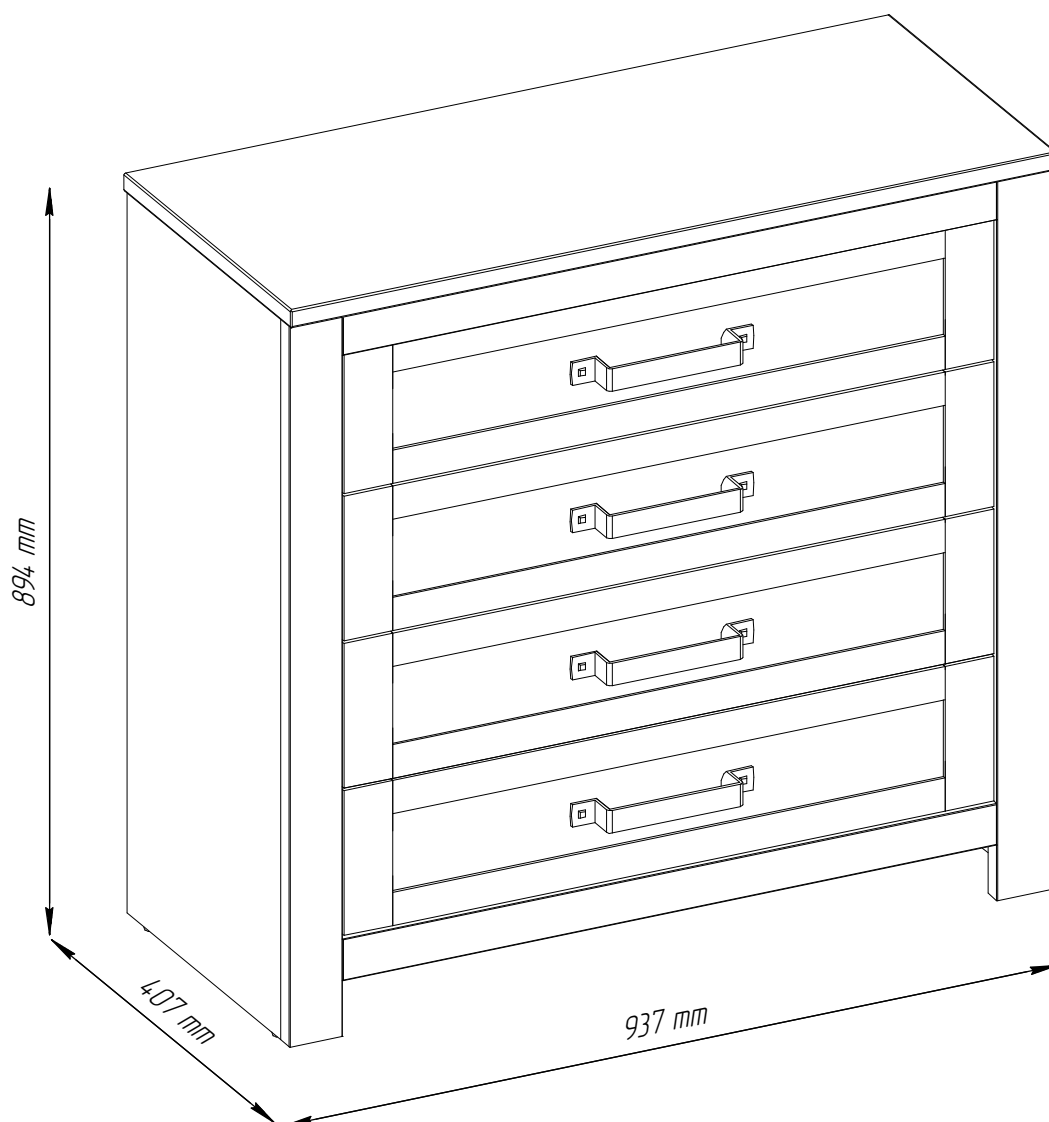

# LANZETTE G4

100 min

**x4**

Element symbol	Measurements				Code	Paket
1	937	407	22	1	1002	2/2
2	867	375	16	1	1003	2/2
3	867	375	16	1	1004	2/2
4	897	70	16	1	1005	2/2
5	897	70	16	1	1025	2/2
6	751	354.5	16	1	1046	1/2
7	751	354.5	16	1	1047	1/2
8	350	110	16	4	1029	1/2

9	732.5	110	16	4	1030	1/2
10	350	110	16	4	1031	1/2
11	746.5	346	3	4	N/A	1/2
12	911	774	3	1	1006	2/2
13	867	65	22	1	3001	2/2
14	867	65	22	1	3002	2/2
15	800	50	22	1	3003	2/2
16	800	50	22	1	3004	2/2
17	795	171.5	19	4	3005	2/2