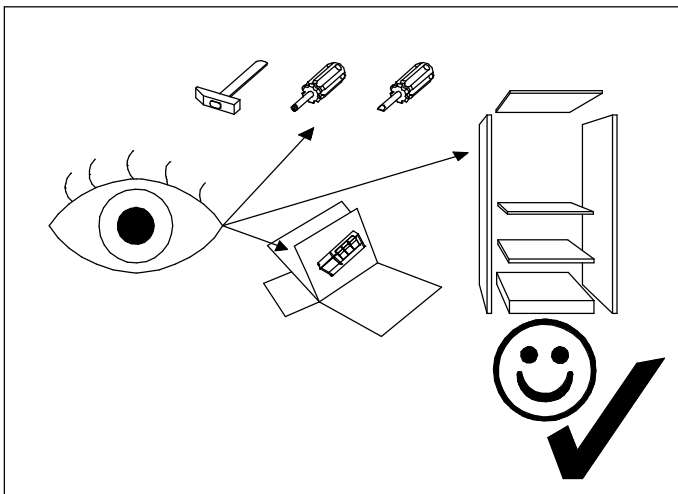

# LANZETTE G4

100 min

**x4**

Element symbol	Measurements				Code	Paket
1	937	407	22	1	1002	2/2
2	867	375	16	1	1003	2/2
3	867	375	16	1	1004	2/2
4	897	70	16	1	1005	2/2
5	897	70	16	1	1025	2/2
6	751	354.5	16	1	1046	1/2
7	751	354.5	16	1	1047	1/2
8	350	110	16	4	1029	1/2