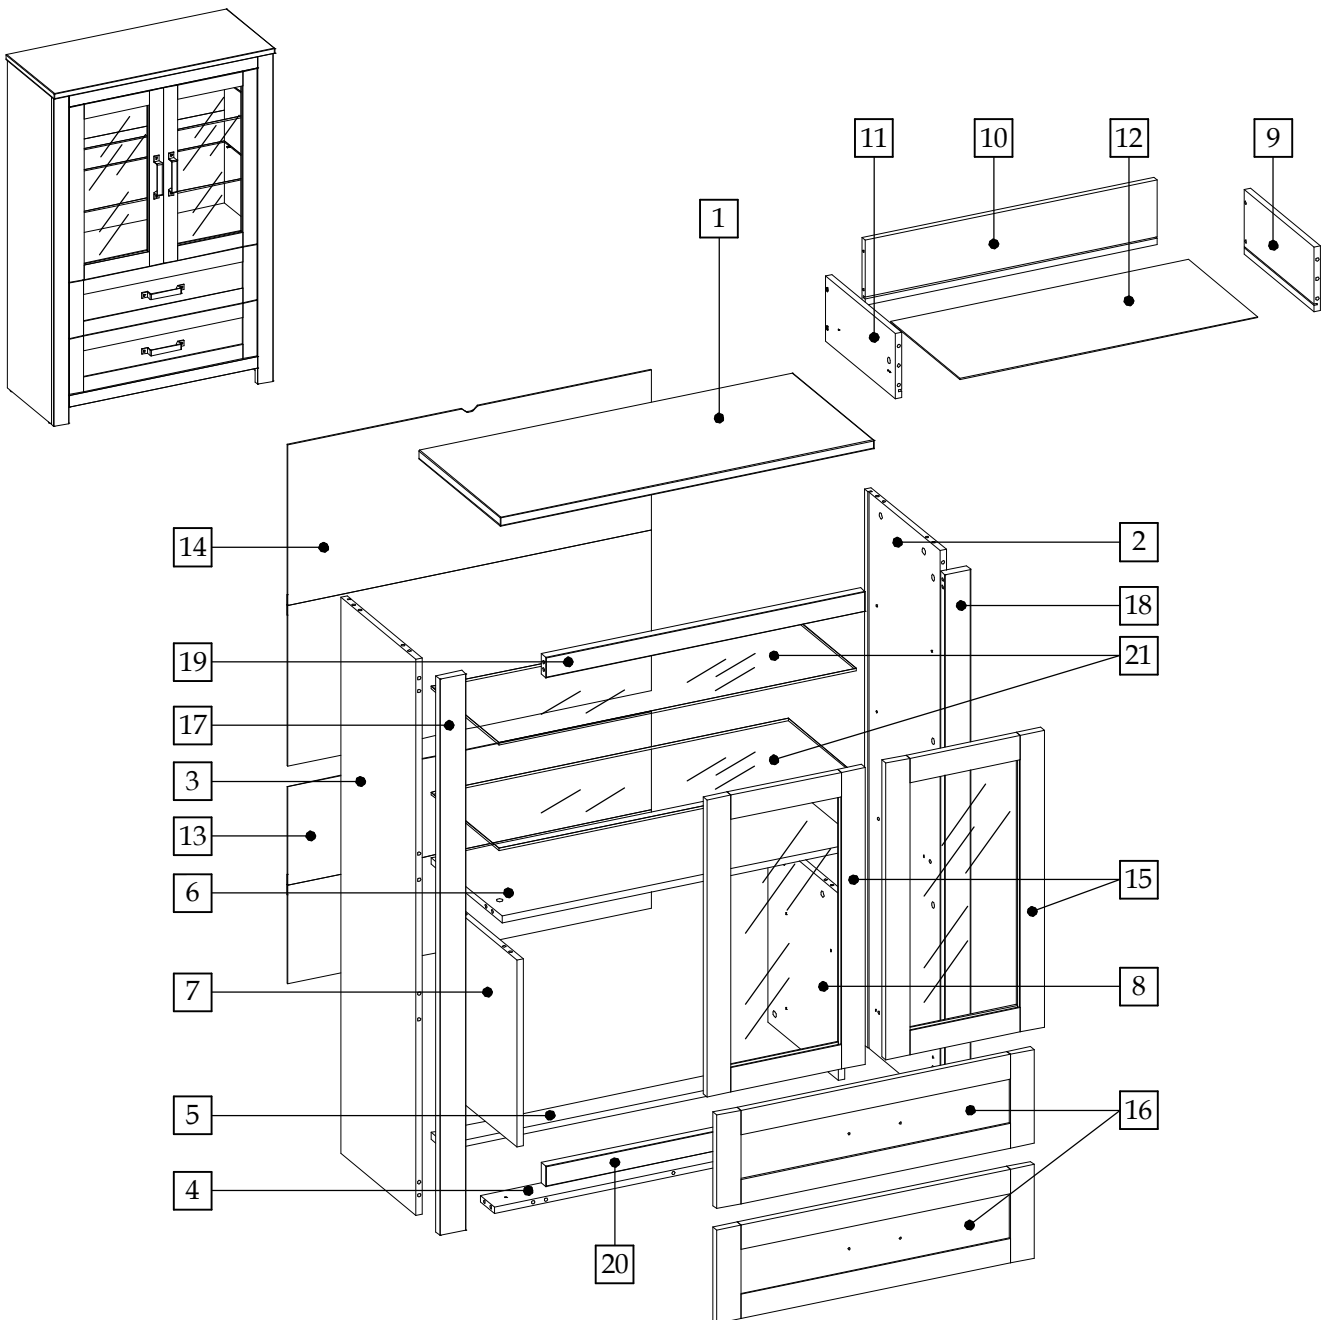

LANZETTE

Typ K

90 min

| Element symbol | Measurements | | | | | Code | Paket |
|----------------|--------------|-------|----|---|--|------|-------|
| 1 | 937 | 407 | 22 | 1 | | 1002 | 1/4 |
| 2 | 1368 | 375 | 16 | 1 | | 1003 | 2/4 |
| 3 | 1368 | 375 | 16 | 1 | | 1004 | 2/4 |
| 4 | 897 | 70 | 16 | 1 | | 1005 | 2/4 |
| 5 | 897 | 70 | 16 | 1 | | 1025 | 2/4 |
| 6 | 897 | 355 | 16 | 1 | | 1007 | 1/4 |
| 7 | 460 | 354.5 | 16 | 1 | | 1026 | 1/4 |
| 8 | 460 | 354.5 | 16 | 1 | | 1027 | 1/4 |
| 9 | 350 | 160 | 16 | 2 | | 1029 | 1/4 |
| 10 | 732.5 | 160 | 16 | 2 | | 1030 | 1/4 |

| | | | | | | | |
|----|-------|-----|----|---|--|-------|-----|
| 11 | 350 | 160 | 16 | 2 | | 1031 | 1/4 |
| 12 | 746.5 | 346 | 3 | 2 | | N/A | 3/4 |
| 13 | 911 | 484 | 3 | 1 | | N/A | 2/4 |
| 14 | 911 | 790 | 3 | 1 | | 1006 | 2/4 |
| 15 | 730 | 396 | 19 | 2 | | 3001 | 3/4 |
| 16 | 795 | 230 | 19 | 2 | | 3002 | 3/4 |
| 17 | 1368 | 65 | 22 | 1 | | 3003 | 2/4 |
| 18 | 1368 | 65 | 22 | 1 | | 3004 | 2/4 |
| 19 | 800 | 50 | 22 | 1 | | 3005 | 2/4 |
| 20 | 800 | 50 | 22 | 1 | | 3006 | 2/4 |
| 21 | 895 | 340 | 6 | 2 | | Glass | 4/4 |