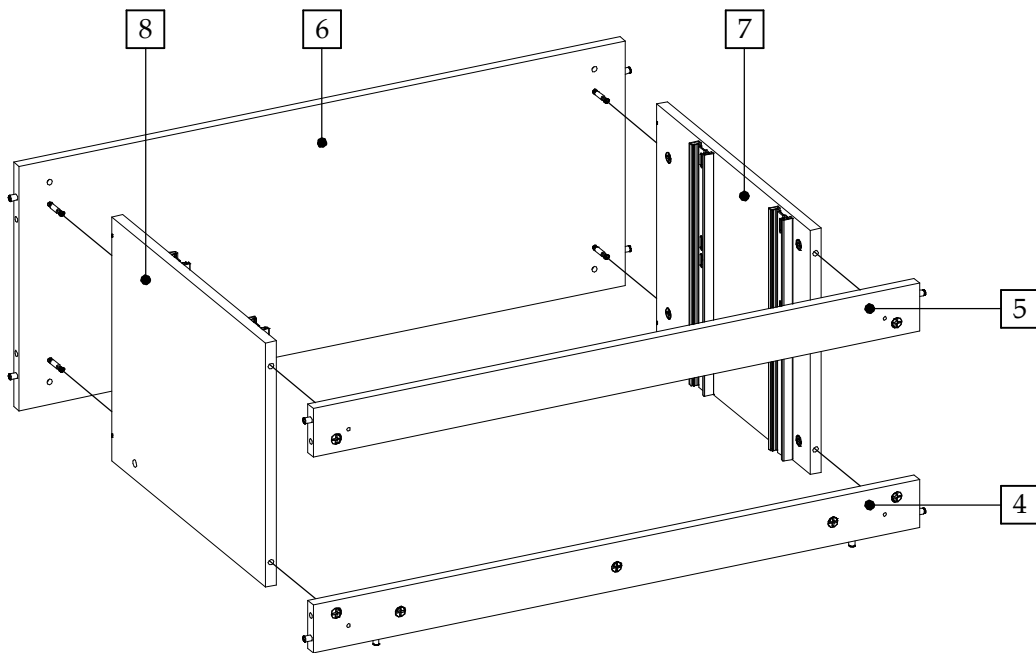

LANZETTE

Typ K

90 min

| Element symbol | Measurements | | | | | Code | Paket |
|----------------|--------------|-------|----|---|--|------|-------|
| 1 | 937 | 407 | 22 | 1 | | 1002 | 1/4 |
| 2 | 1368 | 375 | 16 | 1 | | 1003 | 2/4 |
| 3 | 1368 | 375 | 16 | 1 | | 1004 | 2/4 |
| 4 | 897 | 70 | 16 | 1 | | 1005 | 2/4 |
| 5 | 897 | 70 | 16 | 1 | | 1025 | 2/4 |
| 6 | 897 | 355 | 16 | 1 | | 1007 | 1/4 |
| 7 | 460 | 354.5 | 16 | 1 | | 1026 | 1/4 |
| 8 | 460 | 354.5 | 16 | 1 | | 1027 | 1/4 |
| 9 | 350 | 160 | 16 | 2 | | 1029 | 1/4 |
| 10 | 732.5 | 160 | 16 | 2 | | 1030 | 1/4 |

| | | | | | | | |
|----|-------|-----|----|---|--|-------|-----|
| 11 | 350 | 160 | 16 | 2 | | 1031 | 1/4 |
| 12 | 746.5 | 346 | 3 | 2 | | N/A | 3/4 |
| 13 | 911 | 484 | 3 | 1 | | N/A | 2/4 |
| 14 | 911 | 790 | 3 | 1 | | 1006 | 2/4 |
| 15 | 730 | 396 | 19 | 2 | | 3001 | 3/4 |
| 16 | 795 | 230 | 19 | 2 | | 3002 | 3/4 |
| 17 | 1368 | 65 | 22 | 1 | | 3003 | 2/4 |
| 18 | 1368 | 65 | 22 | 1 | | 3004 | 2/4 |
| 19 | 800 | 50 | 22 | 1 | | 3005 | 2/4 |
| 20 | 800 | 50 | 22 | 1 | | 3006 | 2/4 |
| 21 | 895 | 340 | 6 | 2 | | Glass | 4/4 |