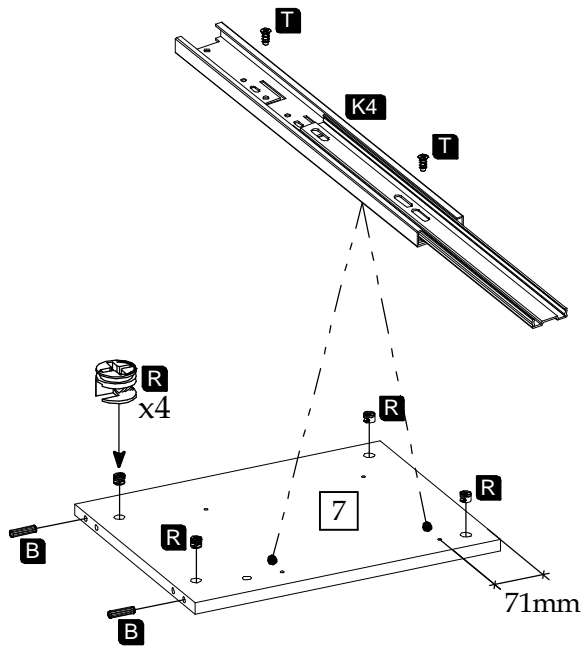

LANZETTE

Typ K

90 min

| Element symbol | Measurements | | | | | Code | Paket |
|----------------|--------------|-------|----|---|--|------|-------|
| 1 | 937 | 407 | 22 | 1 | | 1002 | 1/4 |
| 2 | 1368 | 375 | 16 | 1 | | 1003 | 2/4 |
| 3 | 1368 | 375 | 16 | 1 | | 1004 | 2/4 |
| 4 | 897 | 70 | 16 | 1 | | 1005 | 2/4 |
| 5 | 897 | 70 | 16 | 1 | | 1025 | 2/4 |
| 6 | 897 | 355 | 16 | 1 | | 1007 | 1/4 |
| 7 | 460 | 354.5 | 16 | 1 | | 1026 | 1/4 |
| 8 | 460 | 354.5 | 16 | 1 | | 1027 | 1/4 |
| 9 | 350 | 160 | 16 | 2 | | 1029 | 1/4 |
| 10 | 732.5 | 160 | 16 | 2 | | 1030 | 1/4 |

| | | | | | | | |
|----|-------|-----|----|---|--|-------|-----|
| 11 | 350 | 160 | 16 | 2 | | 1031 | 1/4 |
| 12 | 746.5 | 346 | 3 | 2 | | N/A | 3/4 |
| 13 | 911 | 484 | 3 | 1 | | N/A | 2/4 |
| 14 | 911 | 790 | 3 | 1 | | 1006 | 2/4 |
| 15 | 730 | 396 | 19 | 2 | | 3001 | 3/4 |
| 16 | 795 | 230 | 19 | 2 | | 3002 | 3/4 |
| 17 | 1368 | 65 | 22 | 1 | | 3003 | 2/4 |
| 18 | 1368 | 65 | 22 | 1 | | 3004 | 2/4 |
| 19 | 800 | 50 | 22 | 1 | | 3005 | 2/4 |
| 20 | 800 | 50 | 22 | 1 | | 3006 | 2/4 |
| 21 | 895 | 340 | 6 | 2 | | Glass | 4/4 |

21 max 5 kg