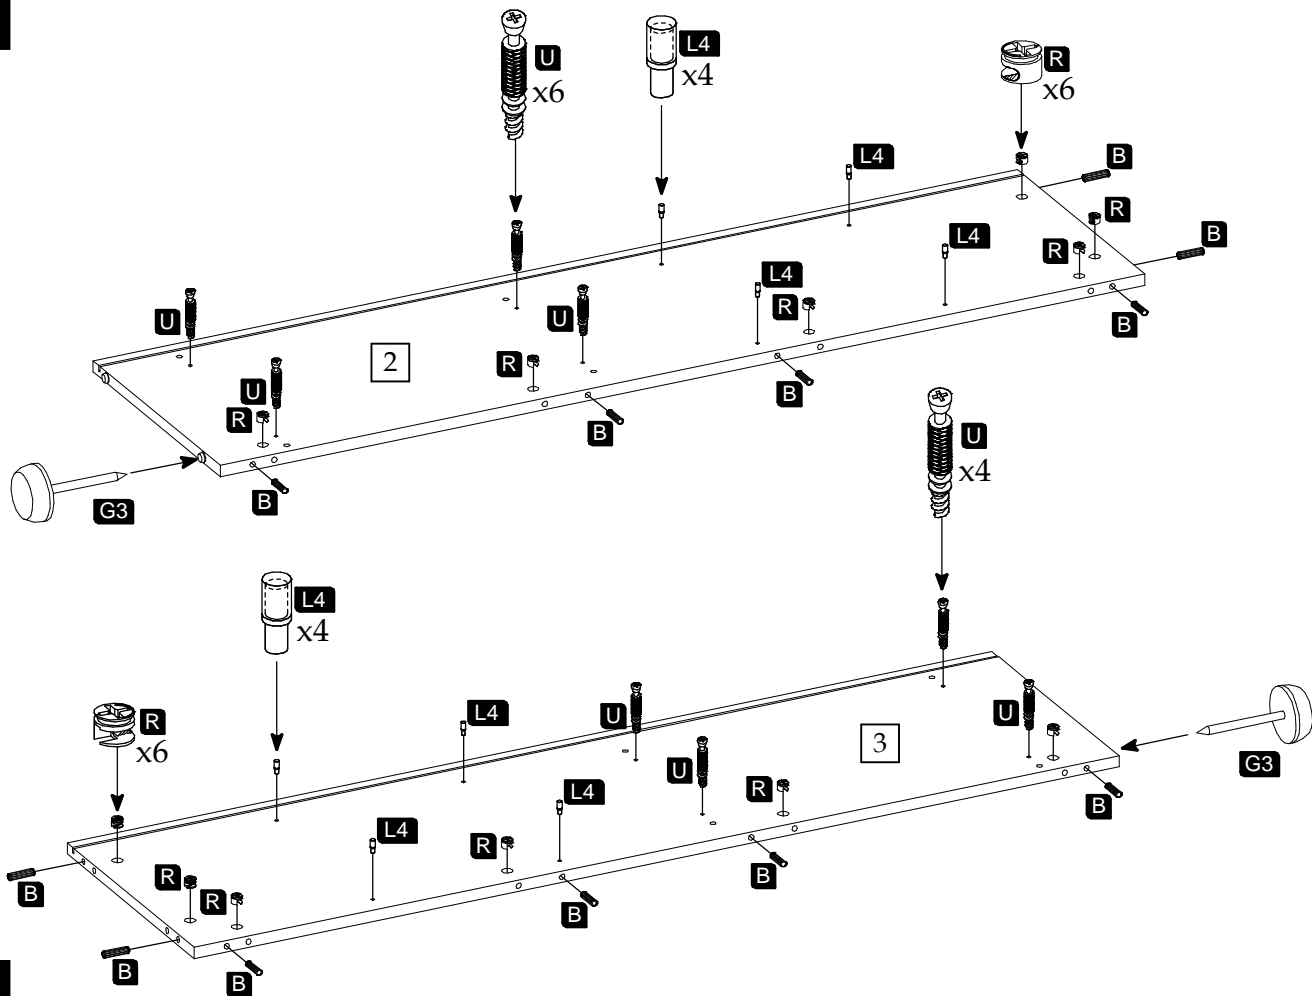

LANZETTE

Typ K

90 min

| Element symbol | Measurements | | | | | Code | Paket |
|----------------|--------------|-------|----|---|--|------|-------|
| 1 | 937 | 407 | 22 | 1 | | 1002 | 1/4 |
| 2 | 1368 | 375 | 16 | 1 | | 1003 | 2/4 |
| 3 | 1368 | 375 | 16 | 1 | | 1004 | 2/4 |
| 4 | 897 | 70 | 16 | 1 | | 1005 | 2/4 |
| 5 | 897 | 70 | 16 | 1 | | 1025 | 2/4 |
| 6 | 897 | 355 | 16 | 1 | | 1007 | 1/4 |
| 7 | 460 | 354.5 | 16 | 1 | | 1026 | 1/4 |
| 8 | 460 | 354.5 | 16 | 1 | | 1027 | 1/4 |
| 9 | 350 | 160 | 16 | 2 | | 1029 | 1/4 |
| 10 | 732.5 | 160 | 16 | 2 | | 1030 | 1/4 |

| | | | | | | | |
|----|-------|-----|----|---|--|-------|-----|
| 11 | 350 | 160 | 16 | 2 | | 1031 | 1/4 |
| 12 | 746.5 | 346 | 3 | 2 | | N/A | 3/4 |
| 13 | 911 | 484 | 3 | 1 | | N/A | 2/4 |
| 14 | 911 | 790 | 3 | 1 | | 1006 | 2/4 |
| 15 | 730 | 396 | 19 | 2 | | 3001 | 3/4 |
| 16 | 795 | 230 | 19 | 2 | | 3002 | 3/4 |
| 17 | 1368 | 65 | 22 | 1 | | 3003 | 2/4 |
| 18 | 1368 | 65 | 22 | 1 | | 3004 | 2/4 |
| 19 | 800 | 50 | 22 | 1 | | 3005 | 2/4 |
| 20 | 800 | 50 | 22 | 1 | | 3006 | 2/4 |
| 21 | 895 | 340 | 6 | 2 | | Glass | 4/4 |

3

4

5

6

9

10

10

21 max 2 kg

21 max 5 kg