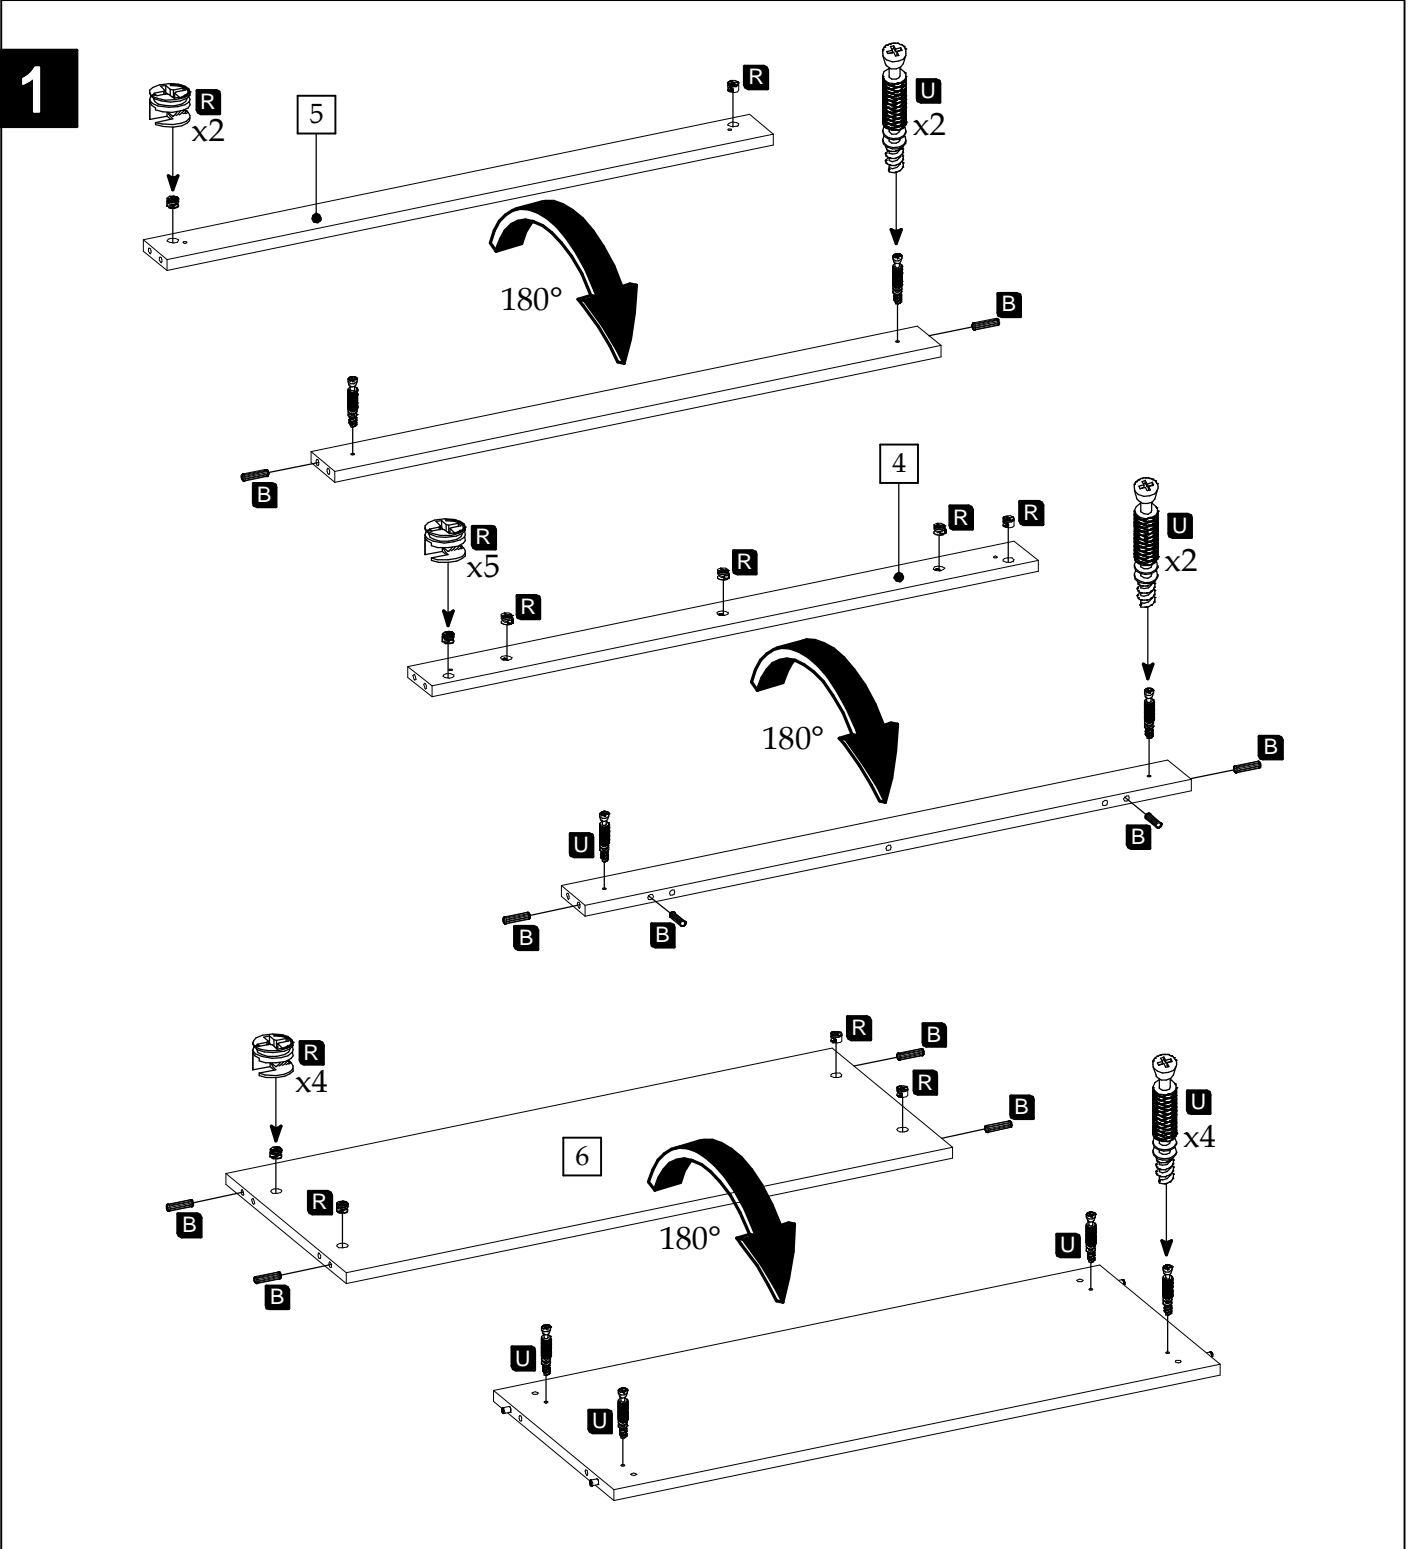

LANZETTE

Typ K

90 min

| Element symbol | Measurements | | | | | Code | Paket |
|----------------|--------------|-------|----|---|--|------|-------|
| 1 | 937 | 407 | 22 | 1 | | 1002 | 1/4 |
| 2 | 1368 | 375 | 16 | 1 | | 1003 | 2/4 |
| 3 | 1368 | 375 | 16 | 1 | | 1004 | 2/4 |
| 4 | 897 | 70 | 16 | 1 | | 1005 | 2/4 |
| 5 | 897 | 70 | 16 | 1 | | 1025 | 2/4 |
| 6 | 897 | 355 | 16 | 1 | | 1007 | 1/4 |
| 7 | 460 | 354.5 | 16 | 1 | | 1026 | 1/4 |
| 8 | 460 | 354.5 | 16 | 1 | | 1027 | 1/4 |
| 9 | 350 | 160 | 16 | 2 | | 1029 | 1/4 |
| 10 | 732.5 | 160 | 16 | 2 | | 1030 | 1/4 |

| | | | | | | | |
|----|-------|-----|----|---|--|-------|-----|
| 11 | 350 | 160 | 16 | 2 | | 1031 | 1/4 |
| 12 | 746.5 | 346 | 3 | 2 | | N/A | 3/4 |
| 13 | 911 | 484 | 3 | 1 | | N/A | 2/4 |
| 14 | 911 | 790 | 3 | 1 | | 1006 | 2/4 |
| 15 | 730 | 396 | 19 | 2 | | 3001 | 3/4 |
| 16 | 795 | 230 | 19 | 2 | | 3002 | 3/4 |
| 17 | 1368 | 65 | 22 | 1 | | 3003 | 2/4 |
| 18 | 1368 | 65 | 22 | 1 | | 3004 | 2/4 |
| 19 | 800 | 50 | 22 | 1 | | 3005 | 2/4 |
| 20 | 800 | 50 | 22 | 1 | | 3006 | 2/4 |
| 21 | 895 | 340 | 6 | 2 | | Glass | 4/4 |

3

4

5

6

9

10

10

21 max 2 kg

21 max 5 kg