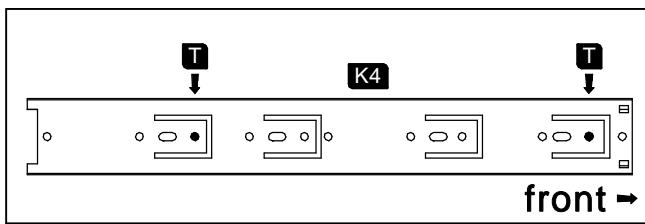

LANZETTE

Typ K

90 min

| Element symbol | Measurements | | | | | Code | Paket |
|----------------|--------------|-------|----|---|--|------|-------|
| 1 | 937 | 407 | 22 | 1 | | 1002 | 1/4 |
| 2 | 1368 | 375 | 16 | 1 | | 1003 | 2/4 |
| 3 | 1368 | 375 | 16 | 1 | | 1004 | 2/4 |
| 4 | 897 | 70 | 16 | 1 | | 1005 | 2/4 |
| 5 | 897 | 70 | 16 | 1 | | 1025 | 2/4 |
| 6 | 897 | 355 | 16 | 1 | | 1007 | 1/4 |
| 7 | 460 | 354.5 | 16 | 1 | | 1026 | 1/4 |
| 8 | 460 | 354.5 | 16 | 1 | | 1027 | 1/4 |
| 9 | 350 | 160 | 16 | 2 | | 1029 | 1/4 |
| 10 | 732.5 | 160 | 16 | 2 | | 1030 | 1/4 |

| | | | | | | | |
|----|-------|-----|----|---|--|-------|-----|
| 11 | 350 | 160 | 16 | 2 | | 1031 | 1/4 |
| 12 | 746.5 | 346 | 3 | 2 | | N/A | 3/4 |
| 13 | 911 | 484 | 3 | 1 | | N/A | 2/4 |
| 14 | 911 | 790 | 3 | 1 | | 1006 | 2/4 |
| 15 | 730 | 396 | 19 | 2 | | 3001 | 3/4 |
| 16 | 795 | 230 | 19 | 2 | | 3002 | 3/4 |
| 17 | 1368 | 65 | 22 | 1 | | 3003 | 2/4 |
| 18 | 1368 | 65 | 22 | 1 | | 3004 | 2/4 |
| 19 | 800 | 50 | 22 | 1 | | 3005 | 2/4 |
| 20 | 800 | 50 | 22 | 1 | | 3006 | 2/4 |
| 21 | 895 | 340 | 6 | 2 | | Glass | 4/4 |