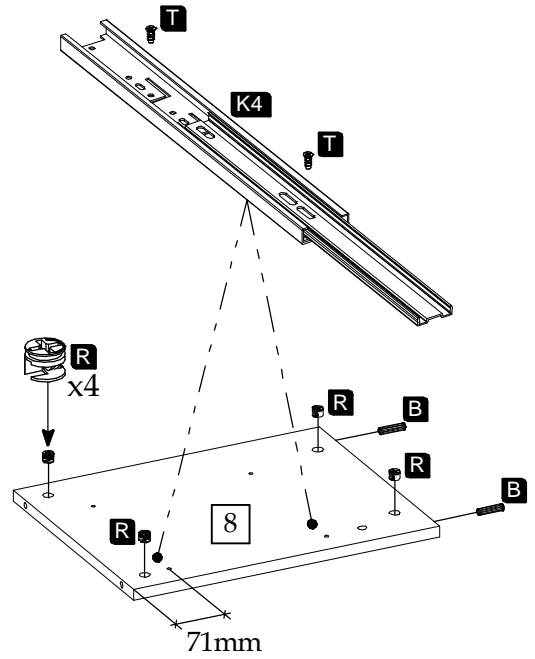

LANZETTE

Typ K

90 min

| Element symbol | Measurements | | | | | Code | Paket |
|----------------|--------------|-------|----|---|--|------|-------|
| 1 | 937 | 407 | 22 | 1 | | 1002 | 1/4 |
| 2 | 1368 | 375 | 16 | 1 | | 1003 | 2/4 |
| 3 | 1368 | 375 | 16 | 1 | | 1004 | 2/4 |
| 4 | 897 | 70 | 16 | 1 | | 1005 | 2/4 |
| 5 | 897 | 70 | 16 | 1 | | 1025 | 2/4 |
| 6 | 897 | 355 | 16 | 1 | | 1007 | 1/4 |
| 7 | 460 | 354.5 | 16 | 1 | | 1026 | 1/4 |
| 8 | 460 | 354.5 | 16 | 1 | | 1027 | 1/4 |
| 9 | 350 | 160 | 16 | 2 | | 1029 | 1/4 |
| 10 | 732.5 | 160 | 16 | 2 | | 1030 | 1/4 |

| | | | | | | | |
|----|-------|-----|----|---|--|-------|-----|
| 11 | 350 | 160 | 16 | 2 | | 1031 | 1/4 |
| 12 | 746.5 | 346 | 3 | 2 | | N/A | 3/4 |
| 13 | 911 | 484 | 3 | 1 | | N/A | 2/4 |
| 14 | 911 | 790 | 3 | 1 | | 1006 | 2/4 |
| 15 | 730 | 396 | 19 | 2 | | 3001 | 3/4 |
| 16 | 795 | 230 | 19 | 2 | | 3002 | 3/4 |
| 17 | 1368 | 65 | 22 | 1 | | 3003 | 2/4 |
| 18 | 1368 | 65 | 22 | 1 | | 3004 | 2/4 |
| 19 | 800 | 50 | 22 | 1 | | 3005 | 2/4 |
| 20 | 800 | 50 | 22 | 1 | | 3006 | 2/4 |
| 21 | 895 | 340 | 6 | 2 | | Glass | 4/4 |

21 max 5 kg