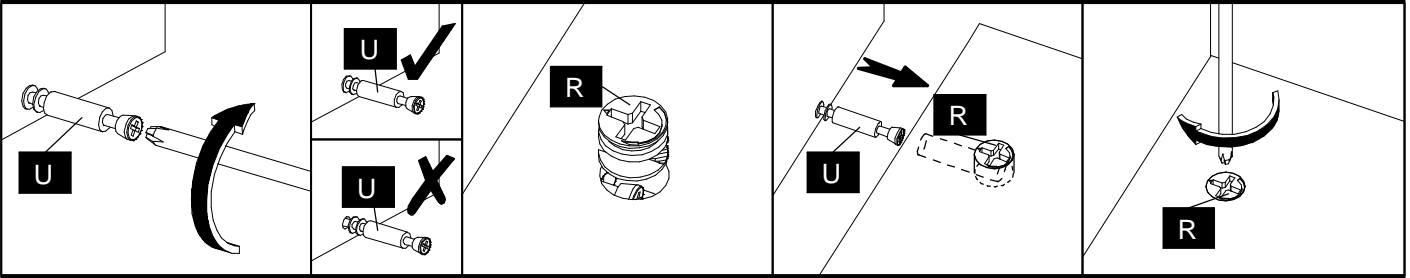

LANZETTE

Typ K

90 min

| Element symbol | Measurements | | | | | Code | Paket |
|----------------|--------------|-------|----|---|--|------|-------|
| 1 | 937 | 407 | 22 | 1 | | 1002 | 1/4 |
| 2 | 1368 | 375 | 16 | 1 | | 1003 | 2/4 |
| 3 | 1368 | 375 | 16 | 1 | | 1004 | 2/4 |
| 4 | 897 | 70 | 16 | 1 | | 1005 | 2/4 |
| 5 | 897 | 70 | 16 | 1 | | 1025 | 2/4 |
| 6 | 897 | 355 | 16 | 1 | | 1007 | 1/4 |
| 7 | 460 | 354.5 | 16 | 1 | | 1026 | 1/4 |
| 8 | 460 | 354.5 | 16 | 1 | | 1027 | 1/4 |
| 9 | 350 | 160 | 16 | 2 | | 1029 | 1/4 |
| 10 | 732.5 | 160 | 16 | 2 | | 1030 | 1/4 |

| | | | | | | | |
|----|-------|-----|----|---|--|-------|-----|
| 11 | 350 | 160 | 16 | 2 | | 1031 | 1/4 |
| 12 | 746.5 | 346 | 3 | 2 | | N/A | 3/4 |
| 13 | 911 | 484 | 3 | 1 | | N/A | 2/4 |
| 14 | 911 | 790 | 3 | 1 | | 1006 | 2/4 |
| 15 | 730 | 396 | 19 | 2 | | 3001 | 3/4 |
| 16 | 795 | 230 | 19 | 2 | | 3002 | 3/4 |
| 17 | 1368 | 65 | 22 | 1 | | 3003 | 2/4 |
| 18 | 1368 | 65 | 22 | 1 | | 3004 | 2/4 |
| 19 | 800 | 50 | 22 | 1 | | 3005 | 2/4 |
| 20 | 800 | 50 | 22 | 1 | | 3006 | 2/4 |
| 21 | 895 | 340 | 6 | 2 | | Glass | 4/4 |