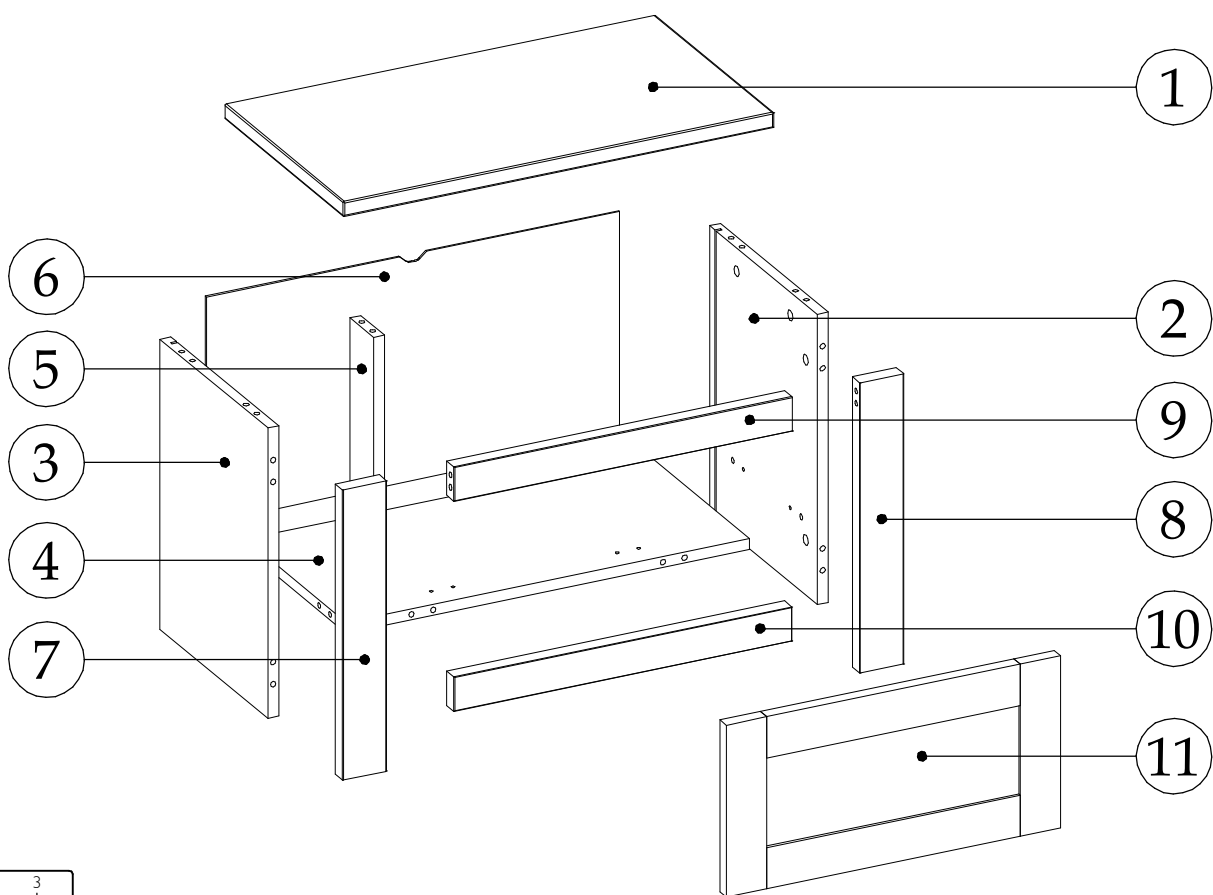

# LANZETTE L

50 min

Element symbol	Measurements				Code	Paket
	1	2	3	4		
1	637	350	22	1	1002	1/1
2	421	318	16	1	1003	1/1
3	421	318	16	1	1004	1/1
4	597	298	16	1	1005	1/1
5	305.5	70	16	1	1064	1/1
6	611	328.5	3	1	1006	1/1
7	421	65	22	1	3001	1/1
8	421	65	22	1	3002	1/1
9	500	50	22	1	3003	1/1
10	500	50	22	1	3004	1/1
11	495	250	19	1	3005	1/1

► 1

▶ 2

▶ 3

► 4

► 5

▶ 6

▶ 7

▶ 8