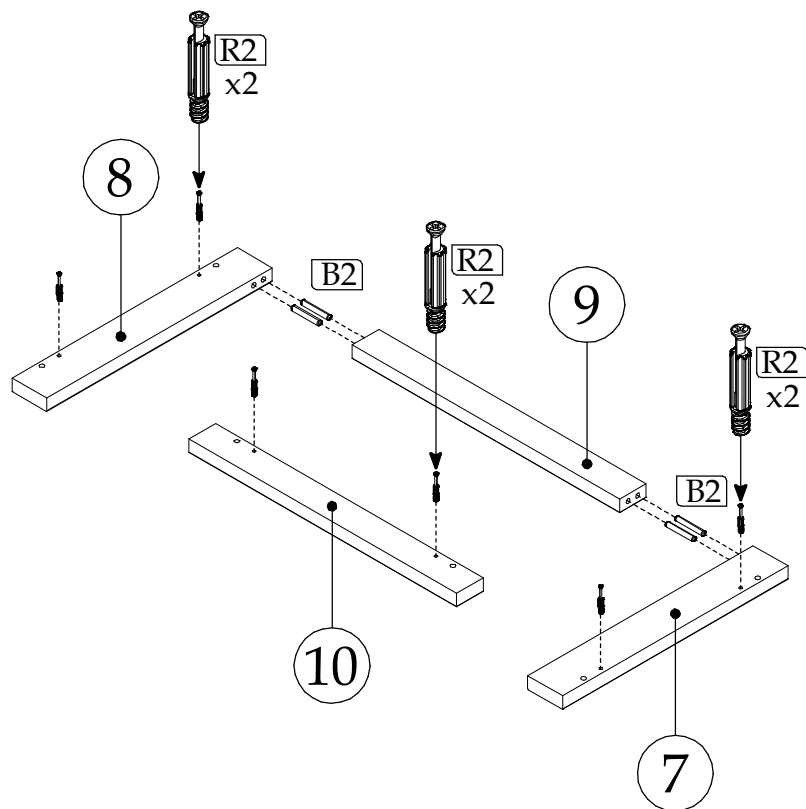

# LANZETTE L

50 min

Element symbol	Measurements				Code	Paket
	1	2	3	4		
1	637	350	22	1	1002	1/1
2	421	318	16	1	1003	1/1
3	421	318	16	1	1004	1/1
4	597	298	16	1	1005	1/1
5	305.5	70	16	1	1064	1/1
6	611	328.5	3	1	1006	1/1
7	421	65	22	1	3001	1/1
8	421	65	22	1	3002	1/1
9	500	50	22	1	3003	1/1
10	500	50	22	1	3004	1/1
11	495	250	19	1	3005	1/1

► 1

▶ 2

▶ 3

► 4

► 5

▶ 6

▶ 7

▶ 8