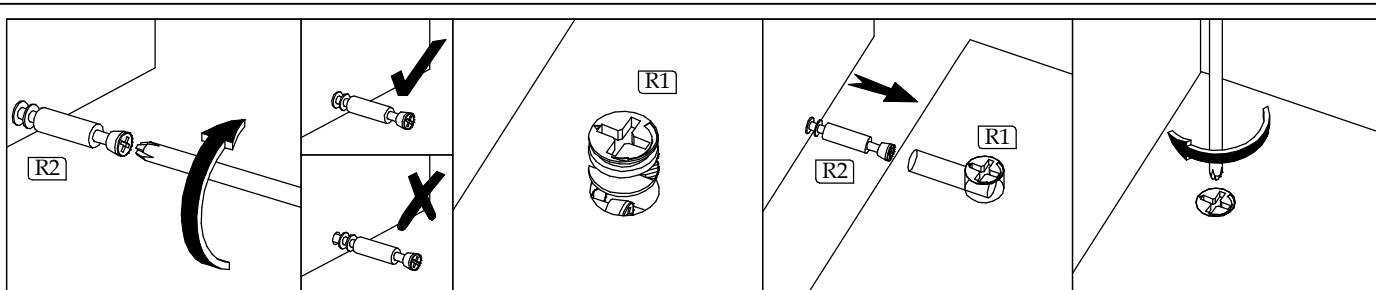

# LANZETTE L

50 min

Element symbol	Measurements				Code	Paket
	1	2	3	4		
1	637	350	22	1	1002	1/1
2	421	318	16	1	1003	1/1
3	421	318	16	1	1004	1/1
4	597	298	16	1	1005	1/1
5	305.5	70	16	1	1064	1/1
6	611	328.5	3	1	1006	1/1
7	421	65	22	1	3001	1/1
8	421	65	22	1	3002	1/1
9	500	50	22	1	3003	1/1
10	500	50	22	1	3004	1/1
11	495	250	19	1	3005	1/1