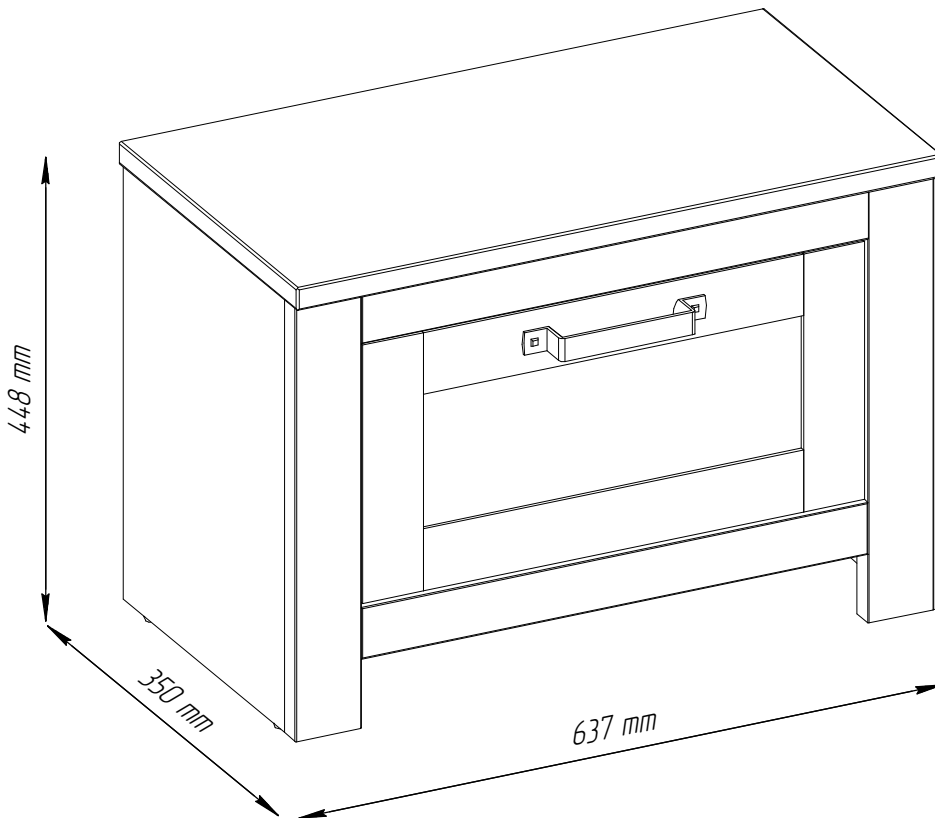

# LANZETTE L

50 min

Element symbol	Measurements				Code	Paket
	1	2	3	4		
1	637	350	22	1	1002	1/1
2	421	318	16	1	1003	1/1
3	421	318	16	1	1004	1/1
4	597	298	16	1	1005	1/1
5	305.5	70	16	1	1064	1/1
6	611	328.5	3	1	1006	1/1
7	421	65	22	1	3001	1/1
8	421	65	22	1	3002	1/1
9	500	50	22	1	3003	1/1
10	500	50	22	1	3004	1/1
11	495	250	19	1	3005	1/1