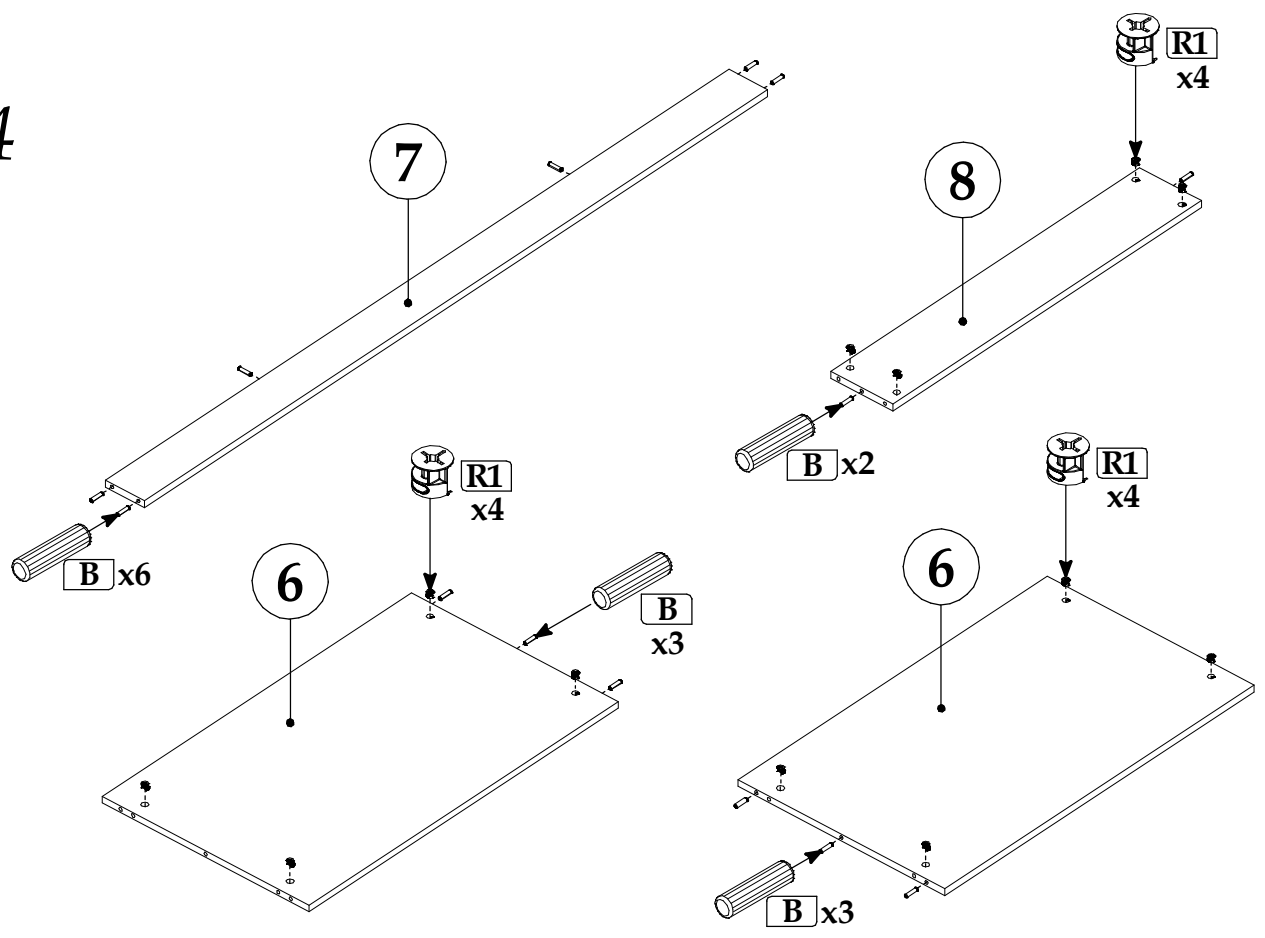

# LANZETTE Q

160 min

Element symbol	Measurements		Code	Pack
1	1839	587	1002	1/3
2	1968	555	1003	2/3
3	1968	555	1004	2/3
4	1799	535	1005	1/3
5	1862	534,5	1030	2/3

6	891,5	534	16	2	1022	1/3
7	1799	100	16	1	1029	2/3
8	891,5	160	16	1	1031	1/3
9	891	534	16	3	N/A	1/3
10	890	60	16	1	1033	1/3
11	1875	455	3	4	N/A	2/3

12	1702	50	22	1	N/A	2/3
13	1702	50	22	1	N/A	2/3
14	1968	65	22	1	N/A	2/3
15	1968	65	22	1	N/A	2/3
16	1796	450	16	1	N/A	3/3
17	1796	395	16	1	N/A	3/3

▶ 1

▶ 2

▶ 3

▶ 4

▶ 5

▶ 8

▶ 9