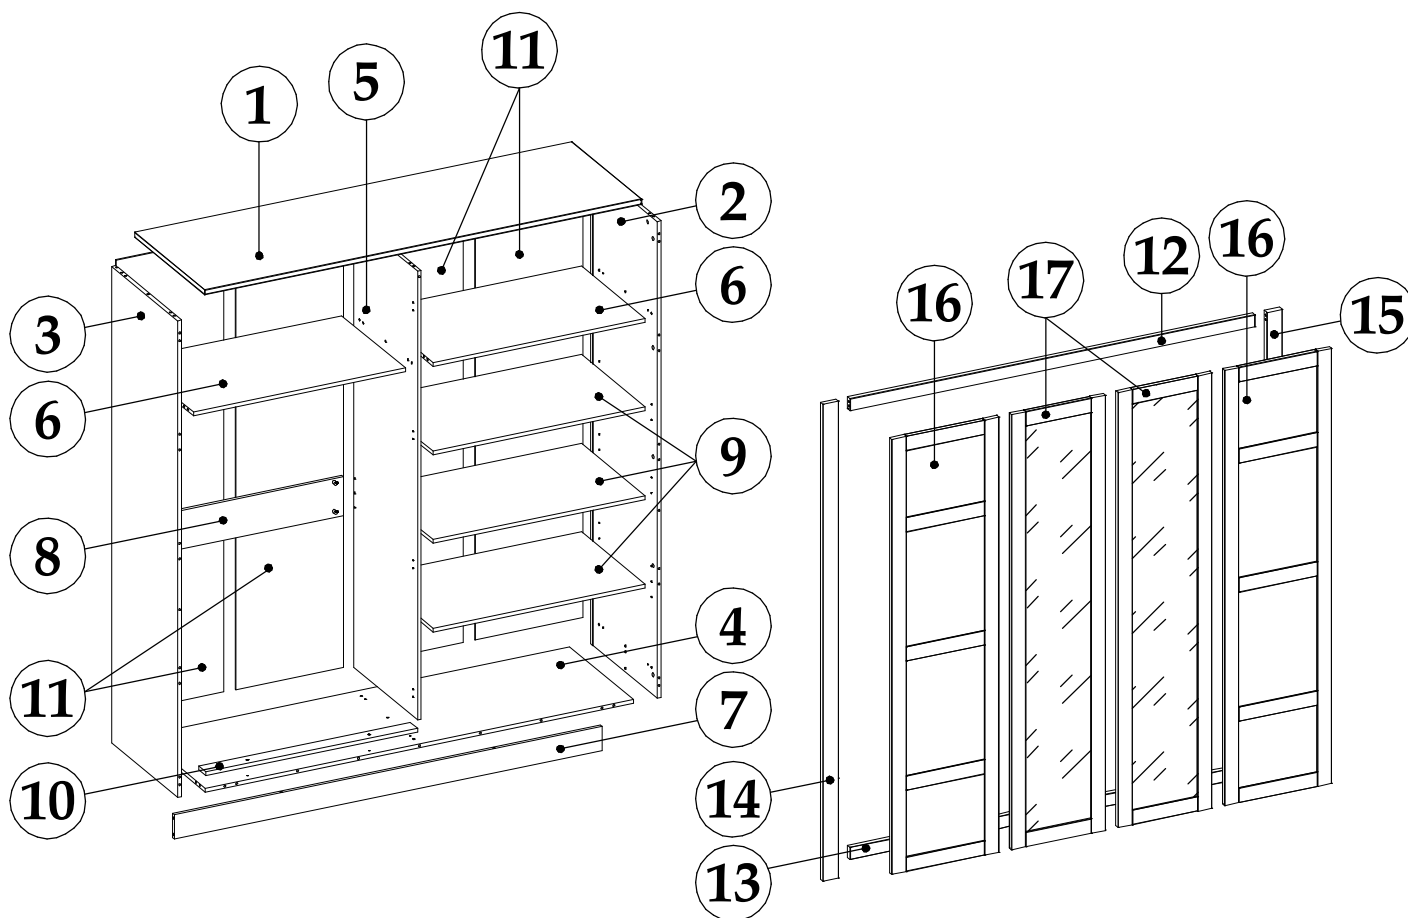

# LANZETTE Q

160 min

Element symbol	Measurements		Code	Pack
1	1839	587	1002	1/3
2	1968	555	1003	2/3
3	1968	555	1004	2/3
4	1799	535	1005	1/3
5	1862	534,5	1030	2/3

6	891,5	534	16	2	1022	1/3
7	1799	100	16	1	1029	2/3
8	891,5	160	16	1	1031	1/3
9	891	534	16	3	N/A	1/3
10	890	60	16	1	1033	1/3
11	1875	455	3	4	N/A	2/3