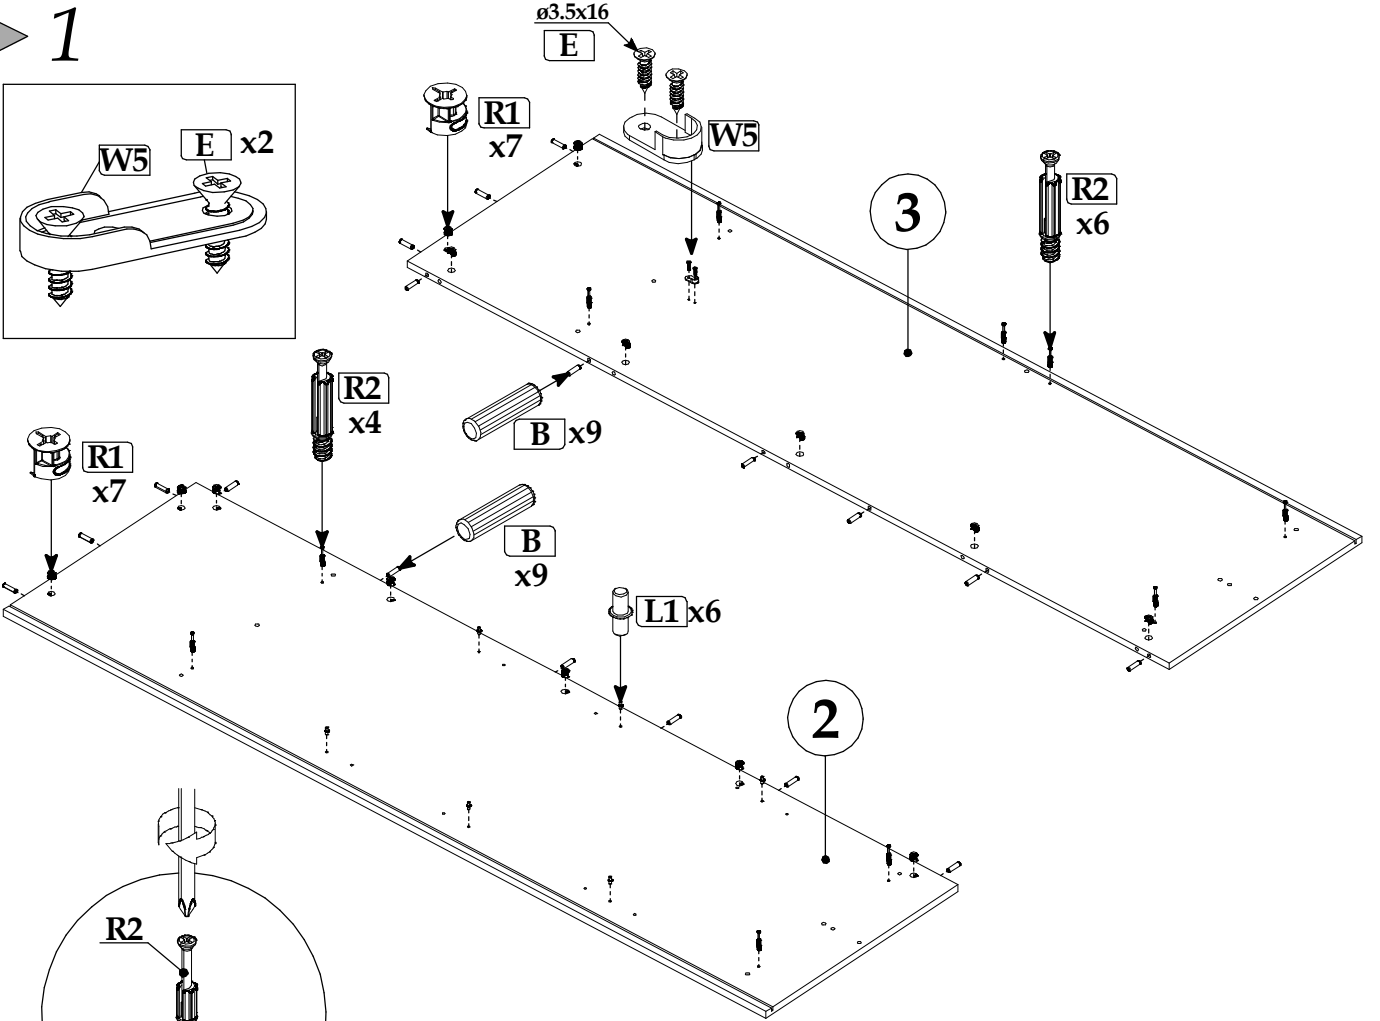

# LANZETTE Q

160 min

Element symbol	Measurements		Code	Pack
1	1839	587	1002	1/3
2	1968	555	1003	2/3
3	1968	555	1004	2/3
4	1799	535	1005	1/3
5	1862	534,5	1030	2/3

6	891,5	534	16	2	1022	1/3
7	1799	100	16	1	1029	2/3
8	891,5	160	16	1	1031	1/3
9	891	534	16	3	N/A	1/3
10	890	60	16	1	1033	1/3
11	1875	455	3	4	N/A	2/3

12	1702	50	22	1	N/A	2/3
13	1702	50	22	1	N/A	2/3
14	1968	65	22	1	N/A	2/3
15	1968	65	22	1	N/A	2/3
16	1796	450	16	1	N/A	3/3
17	1796	395	16	1	N/A	3/3

▶ 1

▶ 2

▶ 3

▶ 4

▶ 5

▶ 8

▶ 9

▶ 10

▶ 11

▶ 12

▶ 13

▶ 16