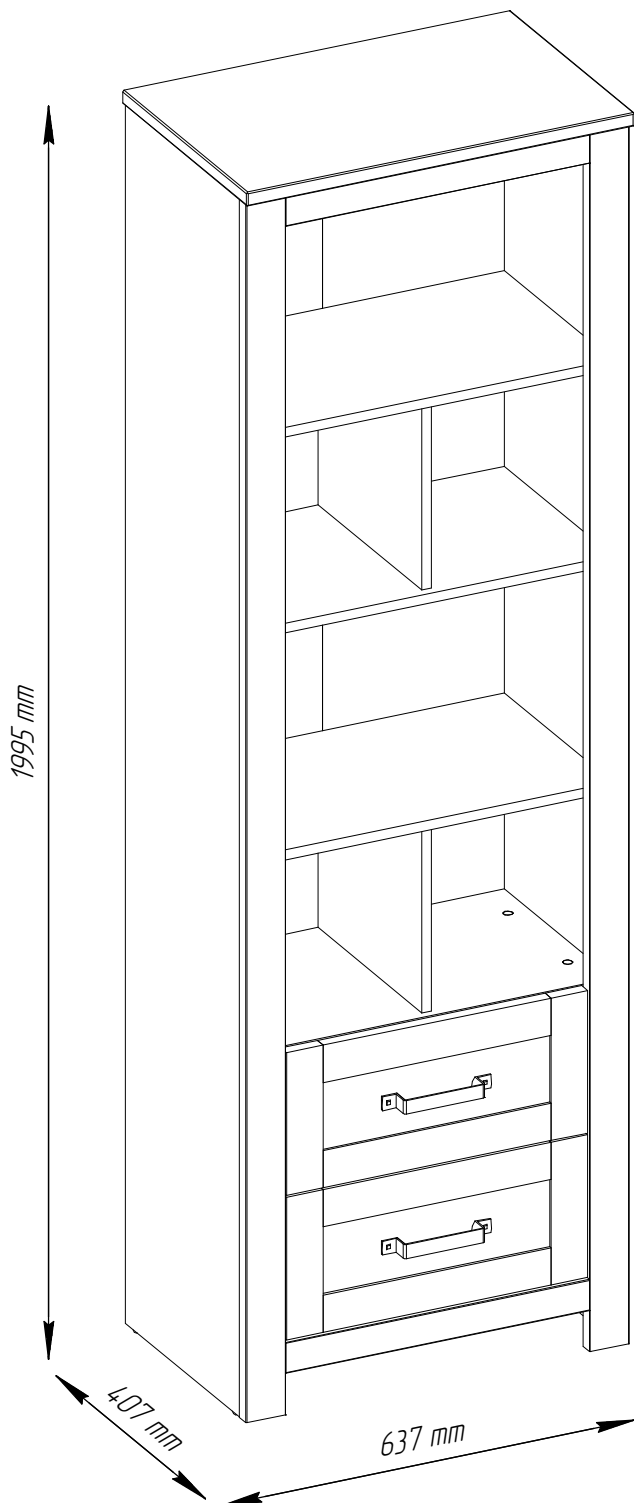

LANZETTE

Typ R

90 min

Element symbol	Measurements					Code	Paket
1	637	407	22	1		1002	2/2
2	1968	375	16	1		1003	1/2
3	1968	375	16	1		1004	1/2
4	597	70	16	1		1005	2/2
5	597	70	16	1		1025	2/2
6	452.5	354.5	16	1		1026	1/2
7	452.5	354.5	16	1		1027	1/2
8	597	355	16	1		1007	1/2
9	597	355	16	2		1038	1/2
10	597	355	16	1		1039	1/2

11	300	340	16	2		1041	1/2
12	350	160	16	2		1029	1/2
13	432.5	160	16	2		1030	1/2
14	350	160	16	2		1031	1/2
15	446.5	346	3	2		N/A	2/2
16	1875	610	3	1		N/A	1/2
17	495	230	19	2		3001	2/2
18	1968	65	22	1		3002	1/2
19	1968	65	22	1		3003	1/2
20	500	50	22	1		3004	2/2
21	500	50	22	1		3005	2/2