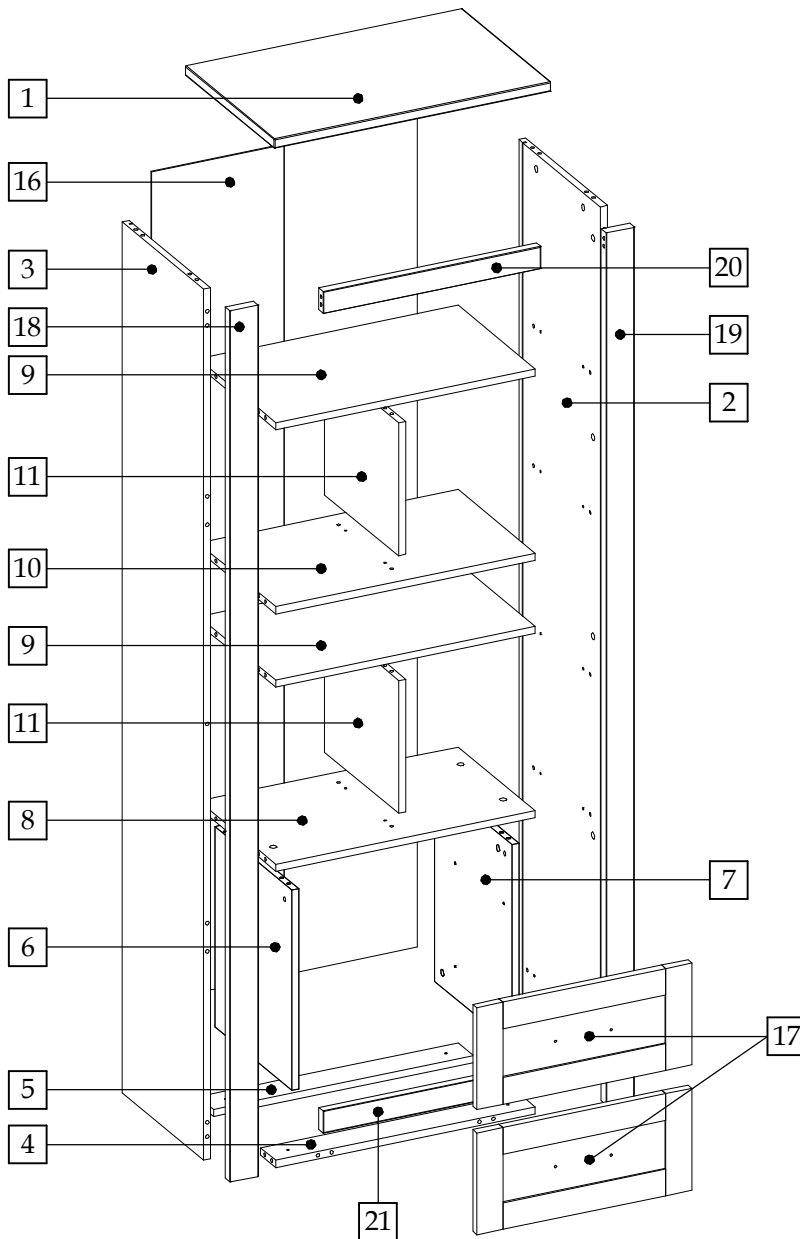

LANZETTE

Typ R

90 min

Element symbol	Measurements					Code	Paket
1	637	407	22	1		1002	2/2
2	1968	375	16	1		1003	1/2
3	1968	375	16	1		1004	1/2
4	597	70	16	1		1005	2/2
5	597	70	16	1		1025	2/2
6	452.5	354.5	16	1		1026	1/2
7	452.5	354.5	16	1		1027	1/2
8	597	355	16	1		1007	1/2
9	597	355	16	2		1038	1/2
10	597	355	16	1		1039	1/2

11	300	340	16	2		1041	1/2
12	350	160	16	2		1029	1/2
13	432.5	160	16	2		1030	1/2
14	350	160	16	2		1031	1/2
15	446.5	346	3	2		N/A	2/2
16	1875	610	3	1		N/A	1/2
17	495	230	19	2		3001	2/2
18	1968	65	22	1		3002	1/2
19	1968	65	22	1		3003	1/2
20	500	50	22	1		3004	2/2
21	500	50	22	1		3005	2/2