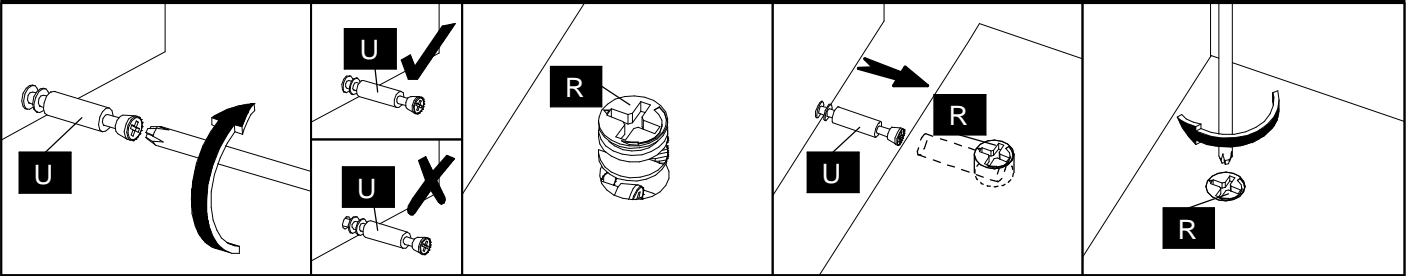

LANZETTE

Typ R

90 min

Element symbol	Measurements					Code	Paket
1	637	407	22	1		1002	2/2
2	1968	375	16	1		1003	1/2
3	1968	375	16	1		1004	1/2
4	597	70	16	1		1005	2/2
5	597	70	16	1		1025	2/2
6	452.5	354.5	16	1		1026	1/2
7	452.5	354.5	16	1		1027	1/2
8	597	355	16	1		1007	1/2
9	597	355	16	2		1038	1/2
10	597	355	16	1		1039	1/2

11	300	340	16	2		1041	1/2
12	350	160	16	2		1029	1/2
13	432.5	160	16	2		1030	1/2
14	350	160	16	2		1031	1/2
15	446.5	346	3	2		N/A	2/2
16	1875	610	3	1		N/A	1/2
17	495	230	19	2		3001	2/2
18	1968	65	22	1		3002	1/2
19	1968	65	22	1		3003	1/2
20	500	50	22	1		3004	2/2
21	500	50	22	1		3005	2/2