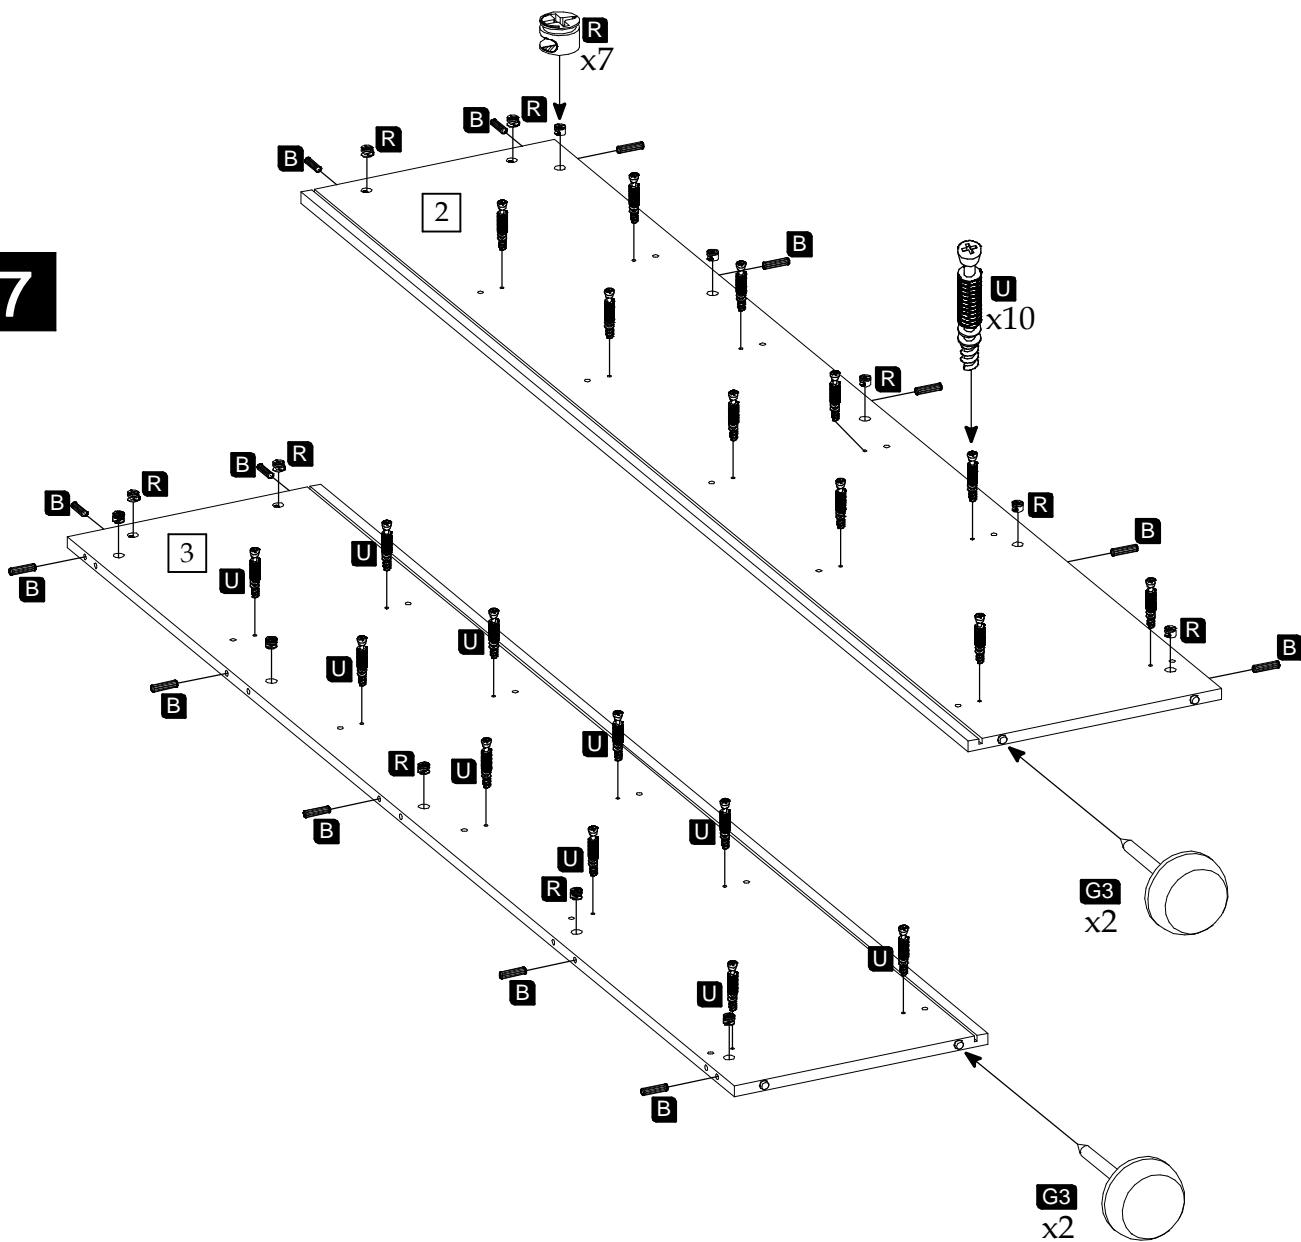

LANZETTE

Typ R

90 min

Element symbol	Measurements					Code	Paket
1	637	407	22	1		1002	2/2
2	1968	375	16	1		1003	1/2
3	1968	375	16	1		1004	1/2
4	597	70	16	1		1005	2/2
5	597	70	16	1		1025	2/2
6	452.5	354.5	16	1		1026	1/2
7	452.5	354.5	16	1		1027	1/2
8	597	355	16	1		1007	1/2
9	597	355	16	2		1038	1/2
10	597	355	16	1		1039	1/2

11	300	340	16	2		1041	1/2
12	350	160	16	2		1029	1/2
13	432.5	160	16	2		1030	1/2
14	350	160	16	2		1031	1/2
15	446.5	346	3	2		N/A	2/2
16	1875	610	3	1		N/A	1/2
17	495	230	19	2		3001	2/2
18	1968	65	22	1		3002	1/2
19	1968	65	22	1		3003	1/2
20	500	50	22	1		3004	2/2
21	500	50	22	1		3005	2/2

2

3

4

5

6

7

8

9

10

11

13

14