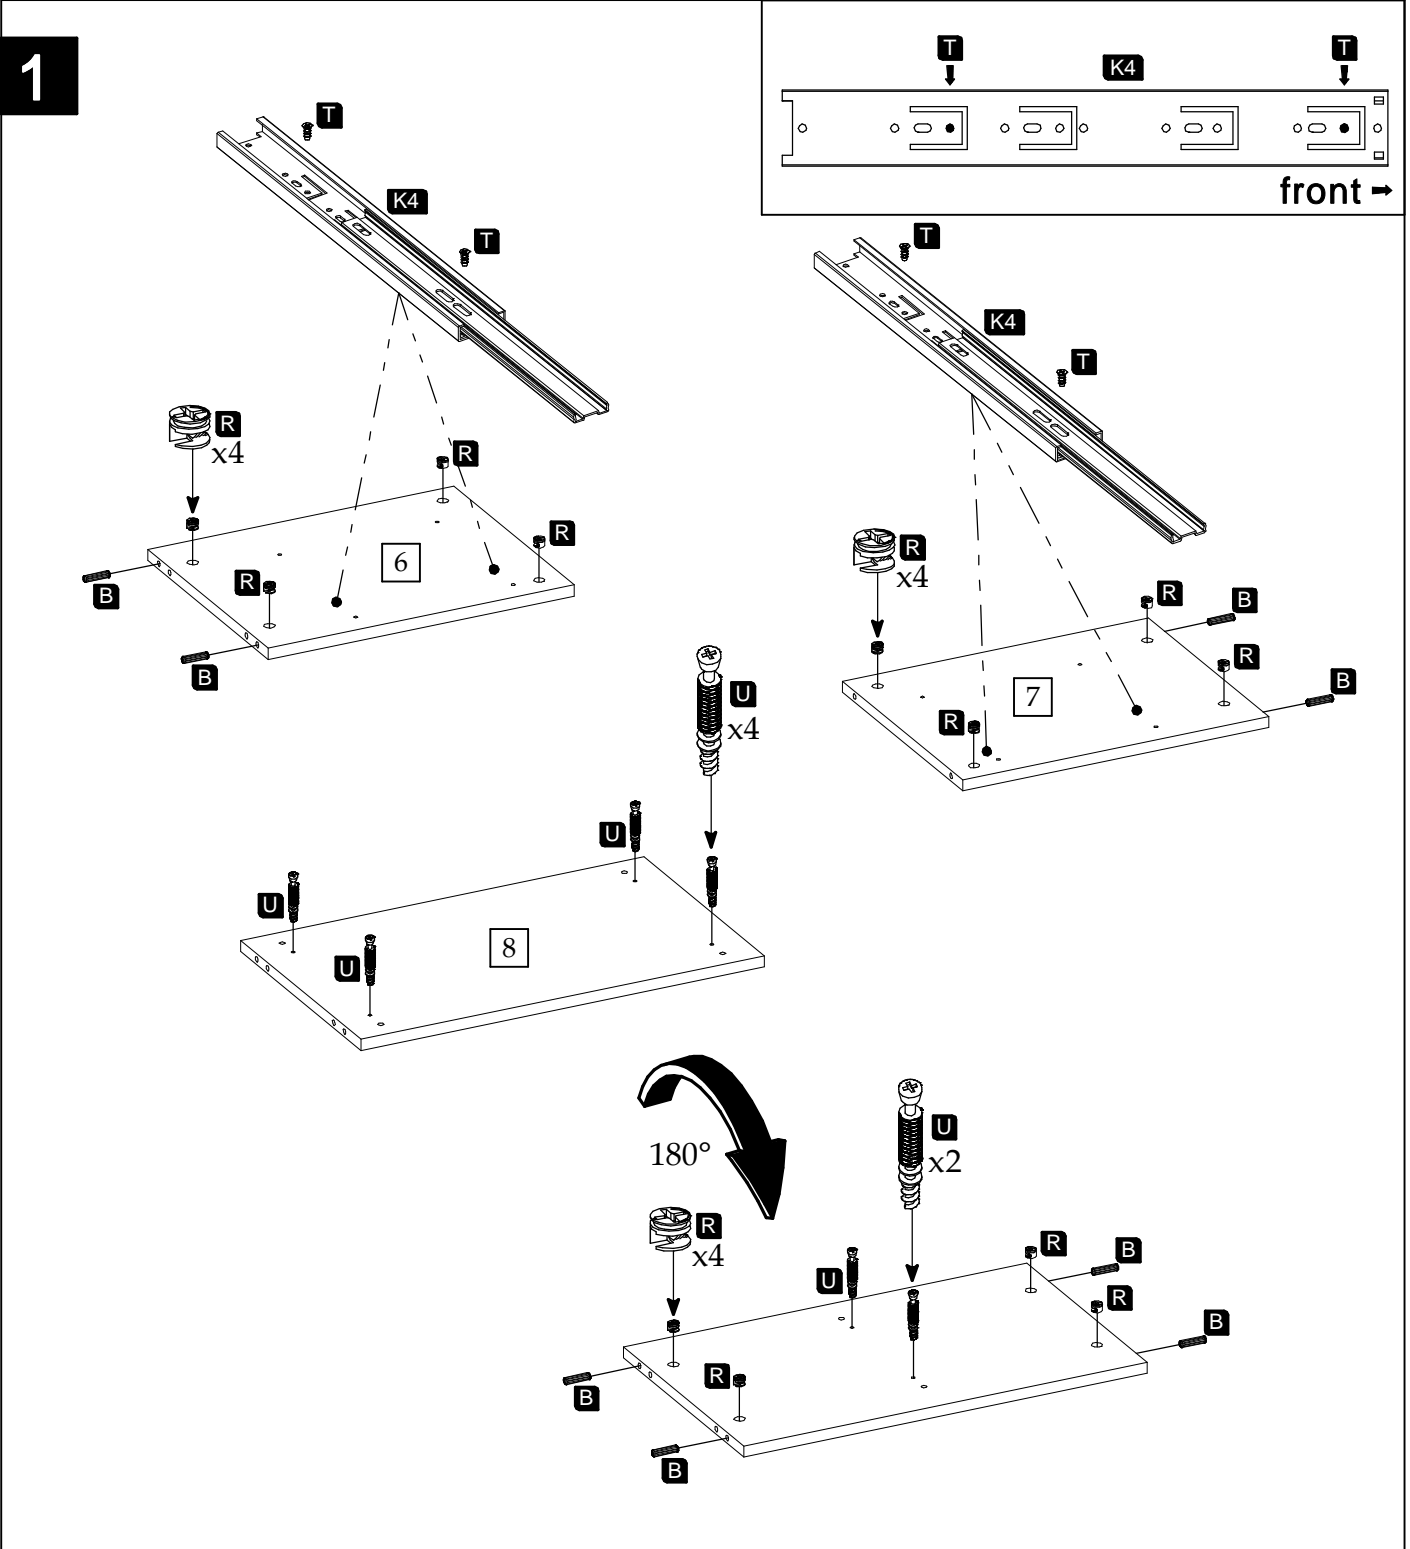

LANZETTE

Typ R

90 min

Element symbol	Measurements					Code	Paket
1	637	407	22	1		1002	2/2
2	1968	375	16	1		1003	1/2
3	1968	375	16	1		1004	1/2
4	597	70	16	1		1005	2/2
5	597	70	16	1		1025	2/2
6	452.5	354.5	16	1		1026	1/2
7	452.5	354.5	16	1		1027	1/2
8	597	355	16	1		1007	1/2
9	597	355	16	2		1038	1/2
10	597	355	16	1		1039	1/2

11	300	340	16	2		1041	1/2
12	350	160	16	2		1029	1/2
13	432.5	160	16	2		1030	1/2
14	350	160	16	2		1031	1/2
15	446.5	346	3	2		N/A	2/2
16	1875	610	3	1		N/A	1/2
17	495	230	19	2		3001	2/2
18	1968	65	22	1		3002	1/2
19	1968	65	22	1		3003	1/2
20	500	50	22	1		3004	2/2
21	500	50	22	1		3005	2/2

2

3

4

5

6

7

8

9