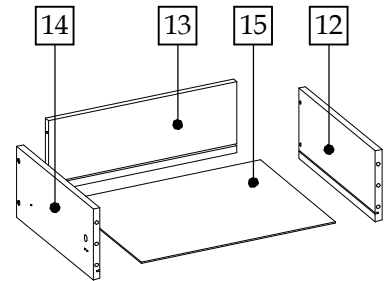

LANZETTE

Typ R

90 min

Element symbol	Measurements					Code	Paket
1	637	407	22	1		1002	2/2
2	1968	375	16	1		1003	1/2
3	1968	375	16	1		1004	1/2
4	597	70	16	1		1005	2/2
5	597	70	16	1		1025	2/2
6	452.5	354.5	16	1		1026	1/2
7	452.5	354.5	16	1		1027	1/2
8	597	355	16	1		1007	1/2
9	597	355	16	2		1038	1/2
10	597	355	16	1		1039	1/2

11	300	340	16	2		1041	1/2
12	350	160	16	2		1029	1/2
13	432.5	160	16	2		1030	1/2
14	350	160	16	2		1031	1/2
15	446.5	346	3	2		N/A	2/2
16	1875	610	3	1		N/A	1/2
17	495	230	19	2		3001	2/2
18	1968	65	22	1		3002	1/2
19	1968	65	22	1		3003	1/2
20	500	50	22	1		3004	2/2
21	500	50	22	1		3005	2/2