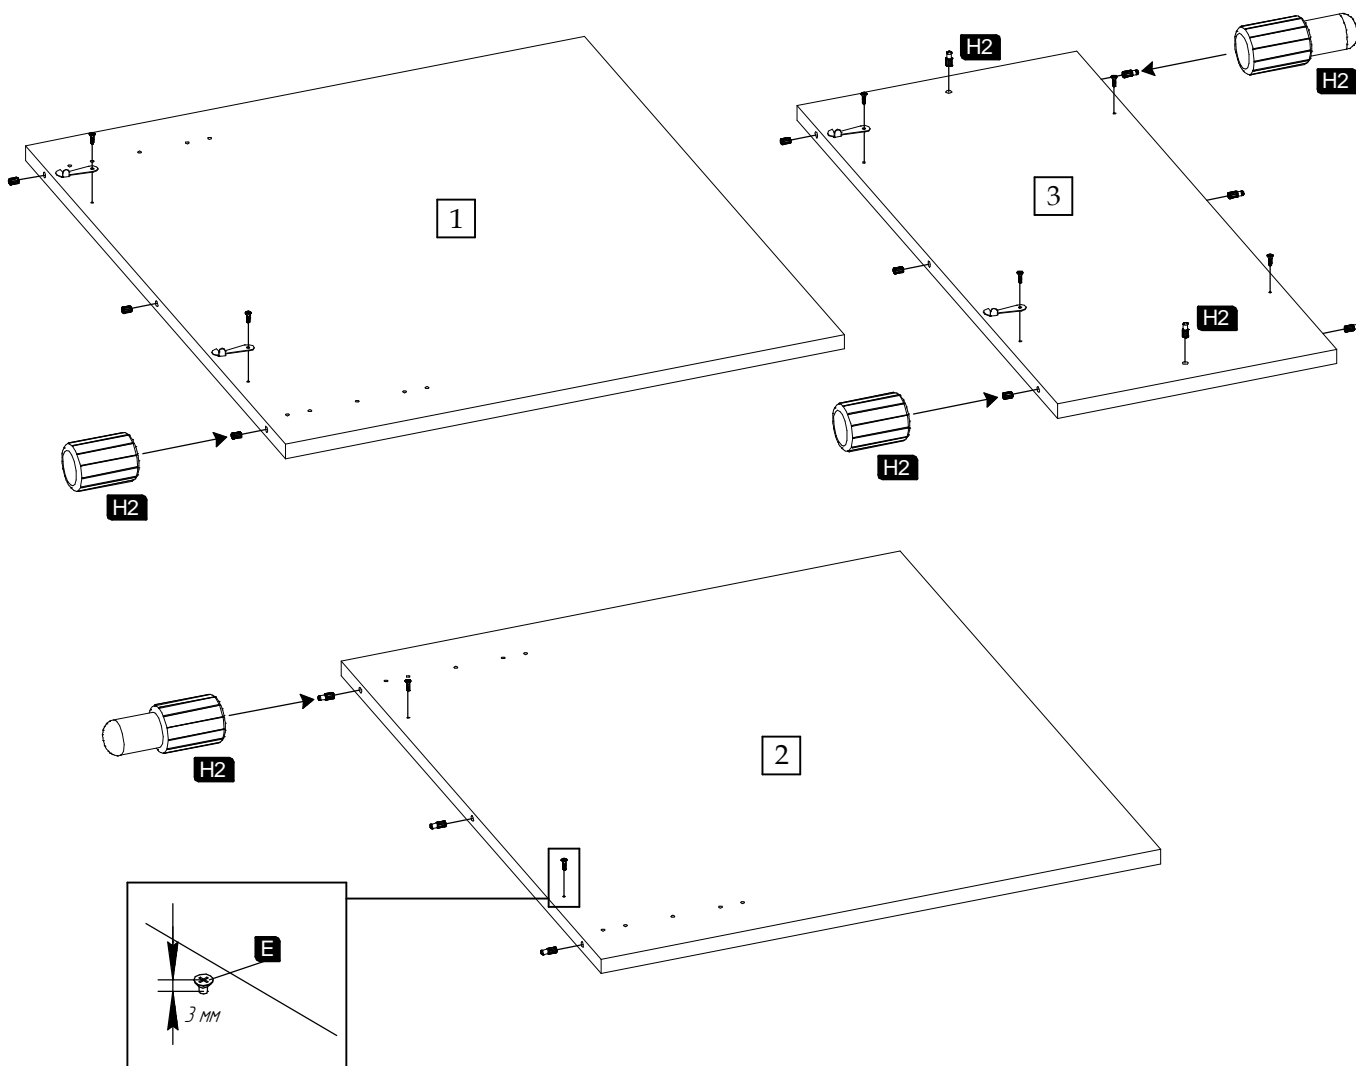

LANZETTE

Typ S

50 min

Element symbol	Measurements				Code	Paket
1	675	860	22	1	1016	1/2
2	675	860	22	1	1017	1/2
3	490	860	22	1	1018	1/2
4	740	92	22	1	1003	1/2
5	740	92	22	1	1004	1/2
6	740	70	22	1	1005	1/2
7	740	70	22	1	1006	1/2
8	740	70	22	1	1012	1/2

Element symbol	Measurements				Code	Paket
9	740	70	22	1	1013	1/2
10	740	92	22	1	1014	1/2
11	740	92	22	1	1015	1/2
12	767	92	16	1	1009	1/2
13	767	92	16	1	1010	1/2
14	799	92	16	1	1011	1/2
15	799	92	16	1	1007	1/2
16	1257	92	16	1	1001	2/2
17	1257	92	16	1	1008	2/2

1

2

3

4

5

6

7

8