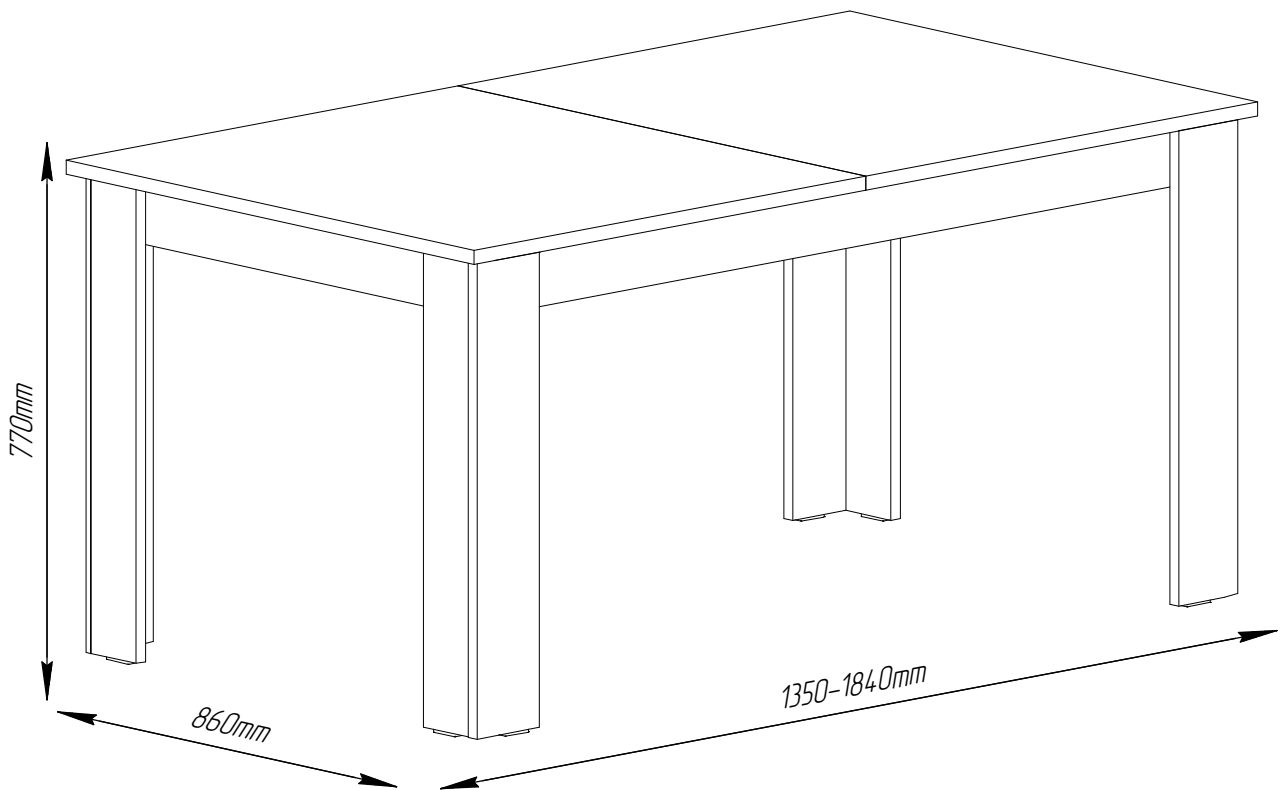

LANZETTE

Typ S

50 min

Element symbol	Measurements				Code	Paket
1	675	860	22	1	1016	1/2
2	675	860	22	1	1017	1/2
3	490	860	22	1	1018	1/2
4	740	92	22	1	1003	1/2
5	740	92	22	1	1004	1/2
6	740	70	22	1	1005	1/2
7	740	70	22	1	1006	1/2
8	740	70	22	1	1012	1/2

Element symbol	Measurements				Code	Paket
9	740	70	22	1	1013	1/2
10	740	92	22	1	1014	1/2
11	740	92	22	1	1015	1/2
12	767	92	16	1	1009	1/2
13	767	92	16	1	1010	1/2
14	799	92	16	1	1011	1/2
15	799	92	16	1	1007	1/2
16	1257	92	16	1	1001	2/2
17	1257	92	16	1	1008	2/2