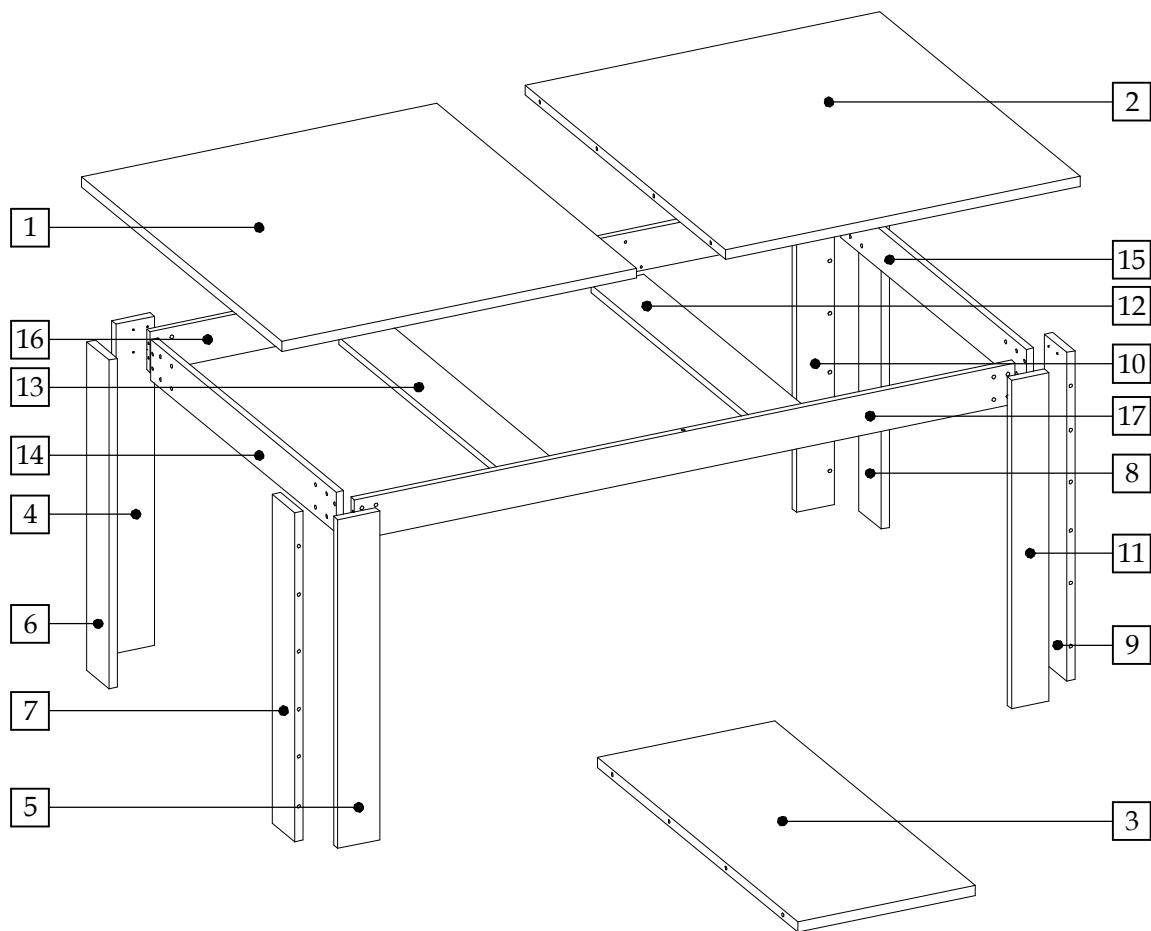

LANZETTE

Typ S

50 min

Element symbol	Measurements				Code	Paket
1	675	860	22	1	1016	1/2
2	675	860	22	1	1017	1/2
3	490	860	22	1	1018	1/2
4	740	92	22	1	1003	1/2
5	740	92	22	1	1004	1/2
6	740	70	22	1	1005	1/2
7	740	70	22	1	1006	1/2
8	740	70	22	1	1012	1/2

Element symbol	Measurements				Code	Paket
9	740	70	22	1	1013	1/2
10	740	92	22	1	1014	1/2
11	740	92	22	1	1015	1/2
12	767	92	16	1	1009	1/2
13	767	92	16	1	1010	1/2
14	799	92	16	1	1011	1/2
15	799	92	16	1	1007	1/2
16	1257	92	16	1	1001	2/2
17	1257	92	16	1	1008	2/2