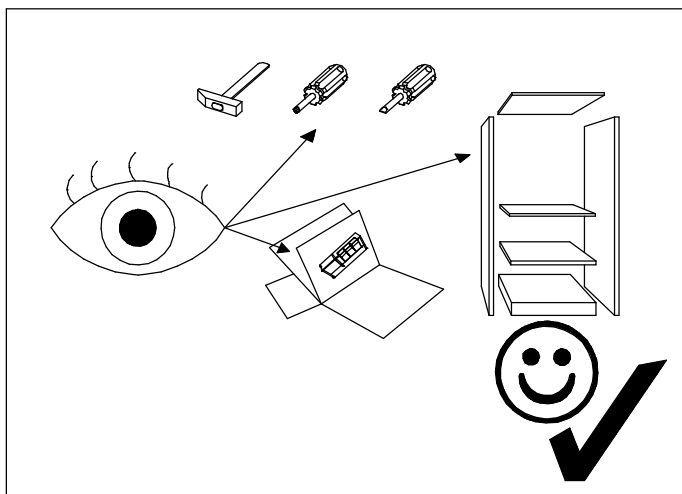

LANZETTE S2

50 min

Element symbol	Measurements				Code	Paket
1	1800	900	22	1	1002	1/1
2	740	92	22	2	1003	1/1
3	740	92	22	2	1012	1/1
4	740	70	22	2	1005	1/1
5	740	70	22	2	1010	1/1
6	836	92	16	2	1009	1/1
7	1700	92	16	2	1008	1/1