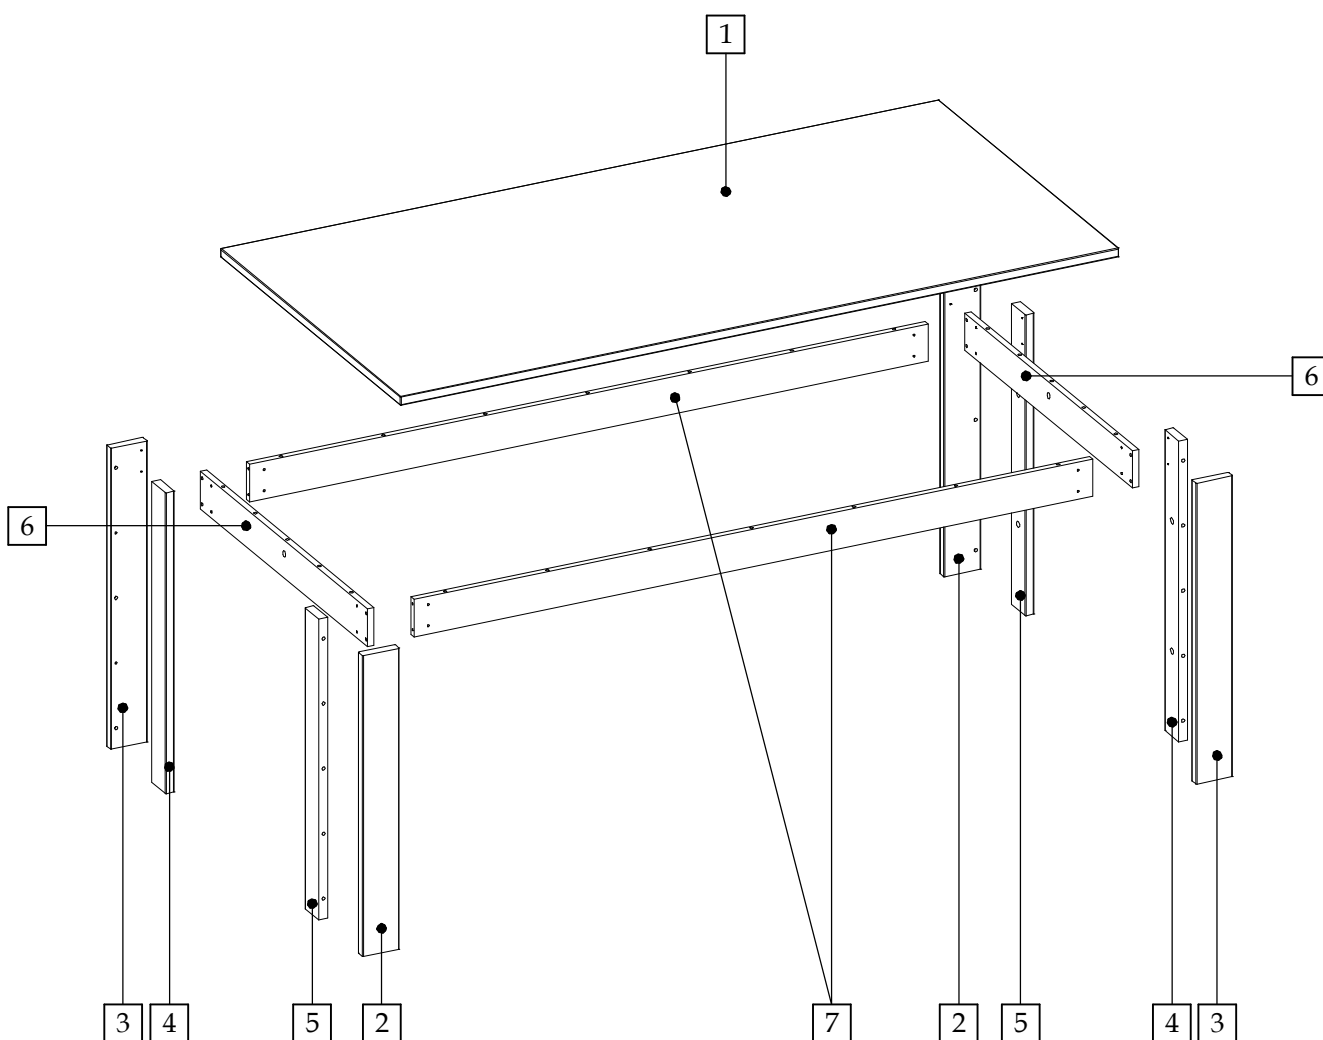

LANZETTE S2

50 min

Element symbol	Measurements				Code	Paket
1	1800	900	22	1	1002	1/1
2	740	92	22	2	1003	1/1
3	740	92	22	2	1012	1/1
4	740	70	22	2	1005	1/1
5	740	70	22	2	1010	1/1
6	836	92	16	2	1009	1/1
7	1700	92	16	2	1008	1/1