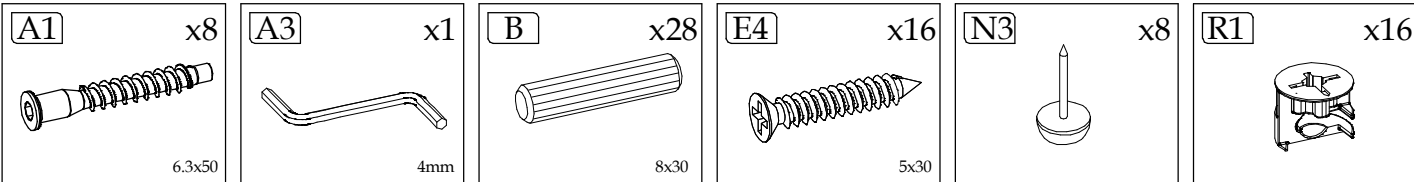

LANZETTE S2

50 min

Element symbol	Measurements				Code	Paket
1	1800	900	22	1	1002	1/1
2	740	92	22	2	1003	1/1
3	740	92	22	2	1012	1/1
4	740	70	22	2	1005	1/1
5	740	70	22	2	1010	1/1
6	836	92	16	2	1009	1/1
7	1700	92	16	2	1008	1/1