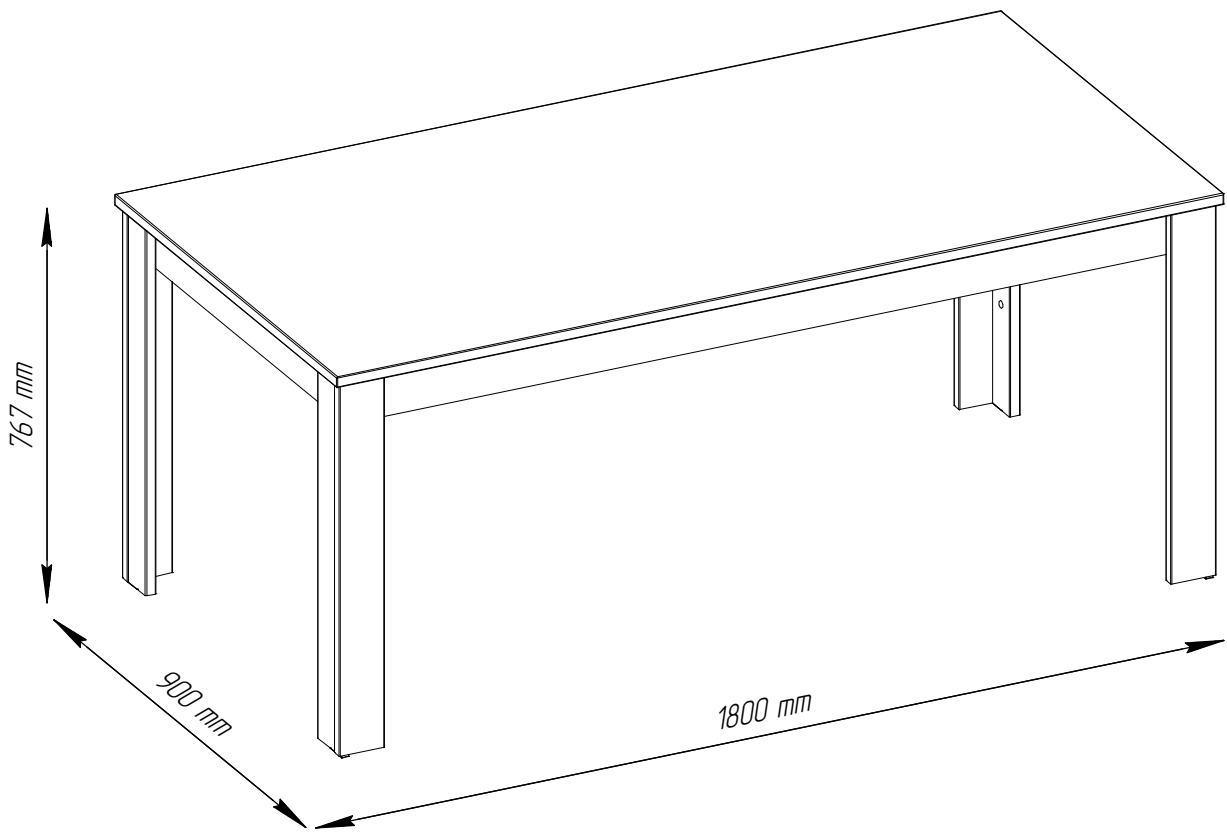

LANZETTE S2

50 min

Element symbol	Measurements				Code	Paket
1	1800	900	22	1	1002	1/1
2	740	92	22	2	1003	1/1
3	740	92	22	2	1012	1/1
4	740	70	22	2	1005	1/1
5	740	70	22	2	1010	1/1
6	836	92	16	2	1009	1/1
7	1700	92	16	2	1008	1/1