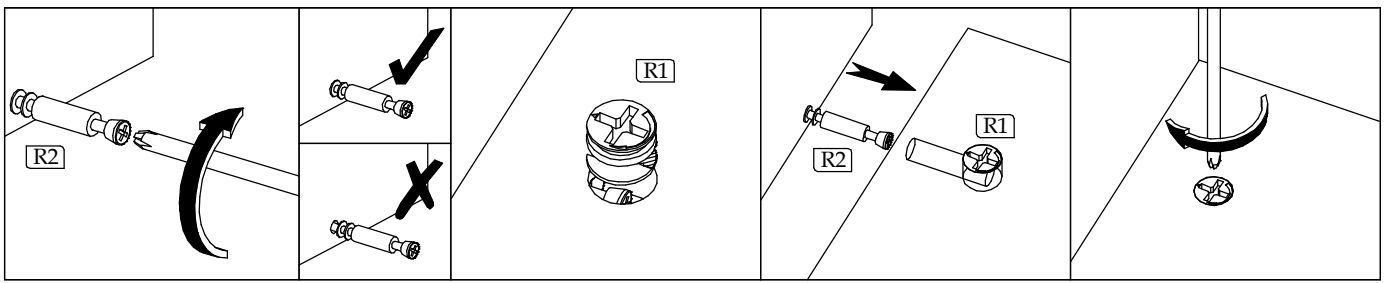

LANZETTE S2

50 min

Element symbol	Measurements				Code	Paket
1	1800	900	22	1	1002	1/1
2	740	92	22	2	1003	1/1
3	740	92	22	2	1012	1/1
4	740	70	22	2	1005	1/1
5	740	70	22	2	1010	1/1
6	836	92	16	2	1009	1/1
7	1700	92	16	2	1008	1/1