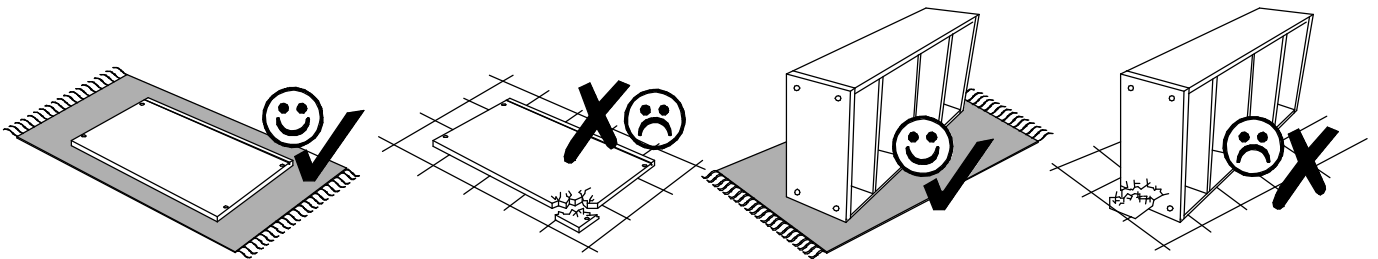

LANZETTE

Typ T

40 min

Element symbol	Measurements				Code	Paket
1	1100	700	22	1	1001	1/1
2	378	78	22	2	1002	1/1
3	378	78	22	2	1013	1/1
4	378	65	22	2	1004	1/1
5	378	65	22	2	1011	1/1
6	1036	632	16	1	1006	1/1
7	632	75	16	2	1007	1/1
8	1004	75	16	2	1008	1/1