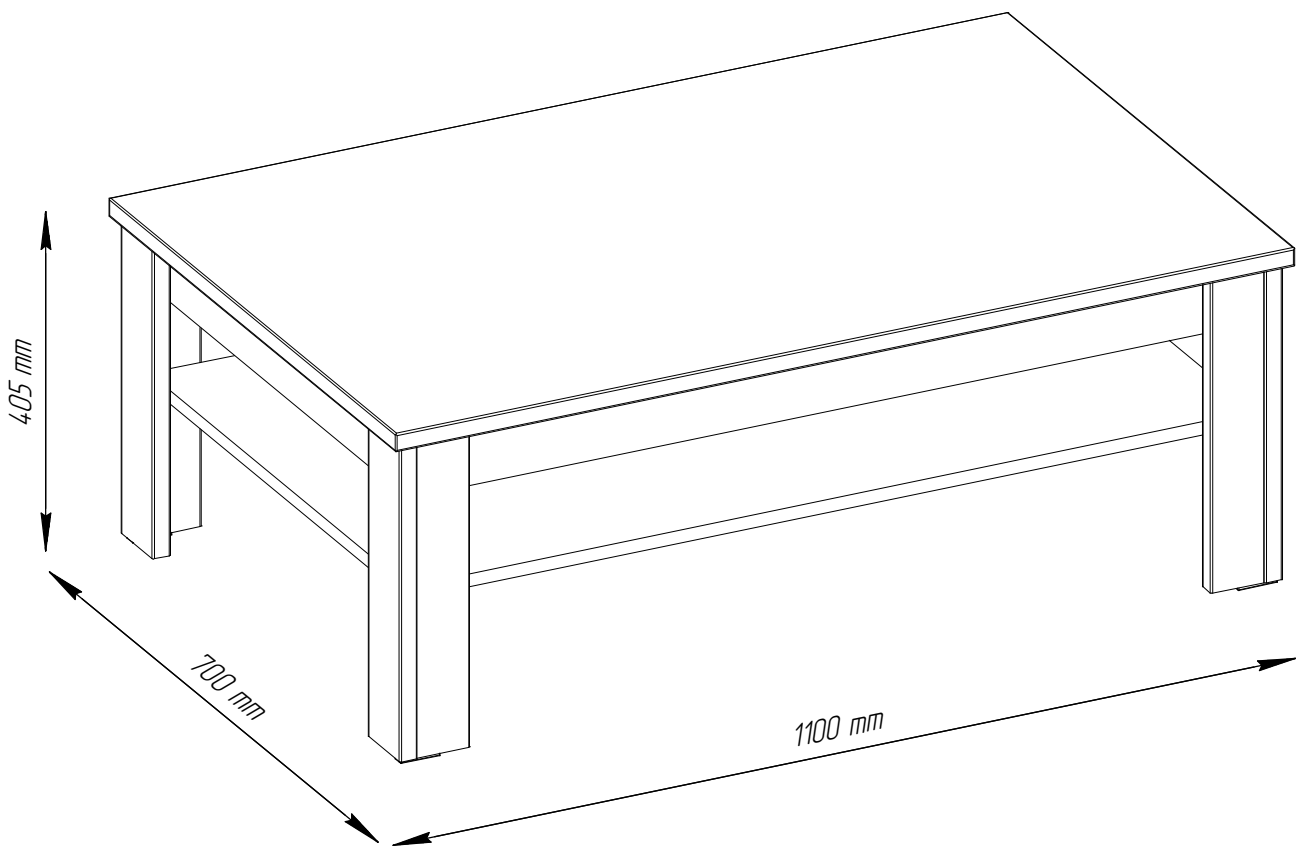

LANZETTE

Typ T

40 min

Element symbol	Measurements				Code	Paket
1	1100	700	22	1	1001	1/1
2	378	78	22	2	1002	1/1
3	378	78	22	2	1013	1/1
4	378	65	22	2	1004	1/1
5	378	65	22	2	1011	1/1
6	1036	632	16	1	1006	1/1
7	632	75	16	2	1007	1/1
8	1004	75	16	2	1008	1/1

1

2**3**

4

5

6

7

8