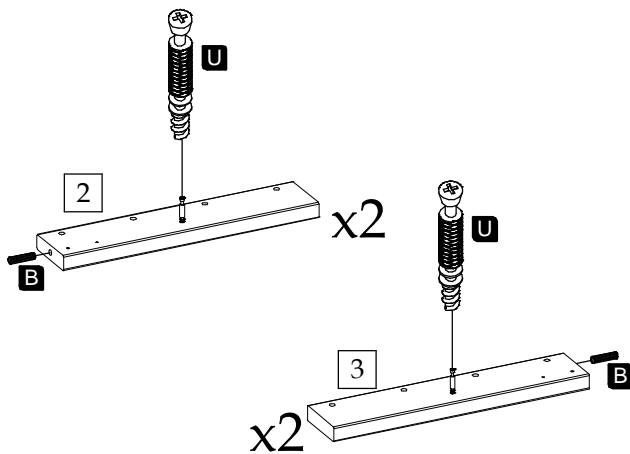

LANZETTE

Typ T

40 min

Element symbol	Measurements				Code	Paket
1	1100	700	22	1	1001	1/1
2	378	78	22	2	1002	1/1
3	378	78	22	2	1013	1/1
4	378	65	22	2	1004	1/1
5	378	65	22	2	1011	1/1
6	1036	632	16	1	1006	1/1
7	632	75	16	2	1007	1/1
8	1004	75	16	2	1008	1/1

1

2**3**

4

5

6

7

8