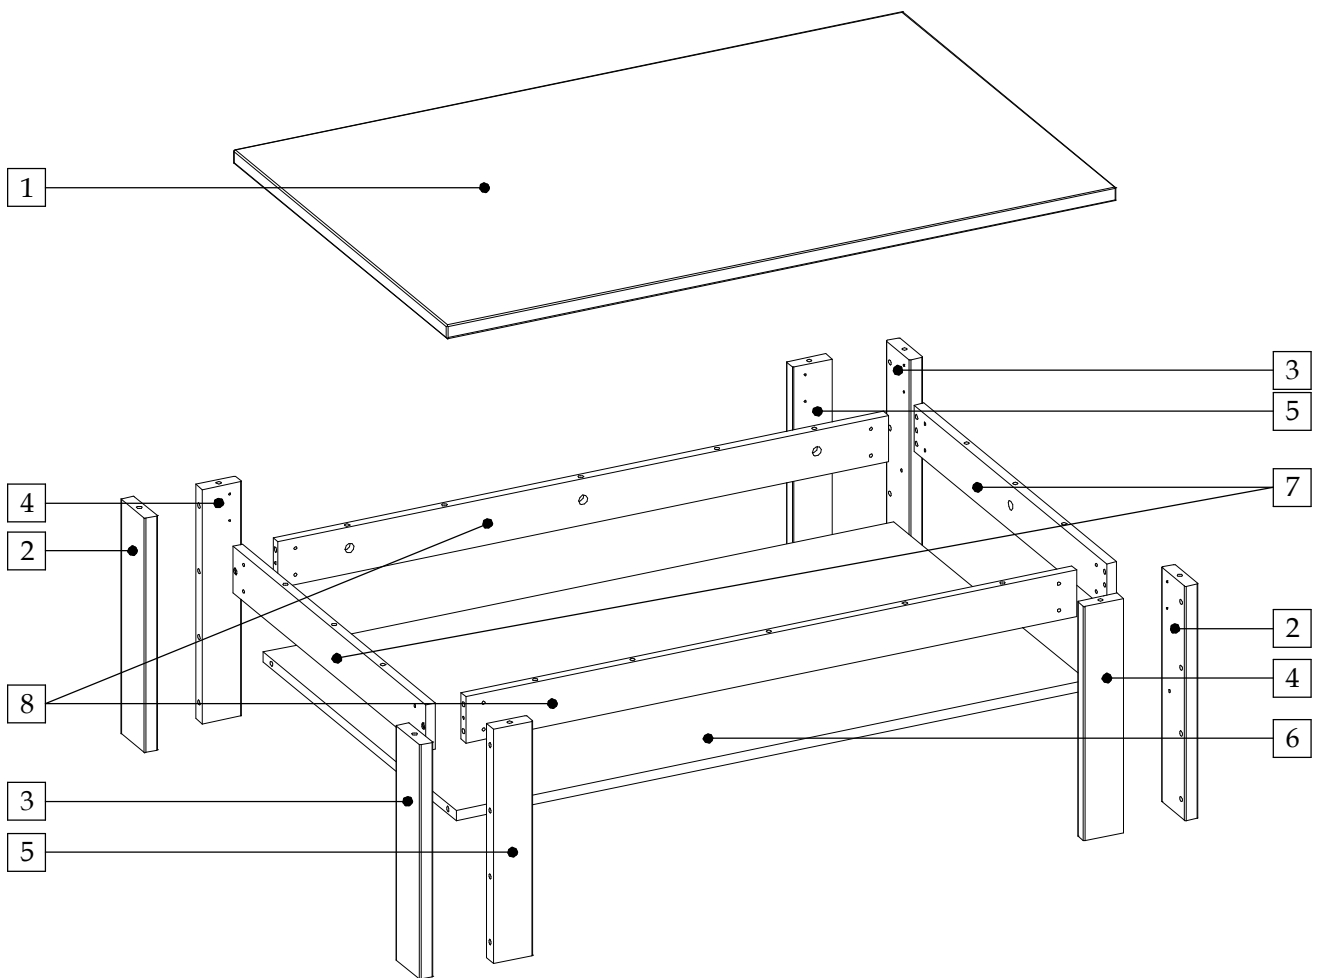

LANZETTE

Typ T

40 min

Element symbol	Measurements				Code	Paket
1	1100	700	22	1	1001	1/1
2	378	78	22	2	1002	1/1
3	378	78	22	2	1013	1/1
4	378	65	22	2	1004	1/1
5	378	65	22	2	1011	1/1
6	1036	632	16	1	1006	1/1
7	632	75	16	2	1007	1/1
8	1004	75	16	2	1008	1/1

1

2**3**

4

5

6

7

8