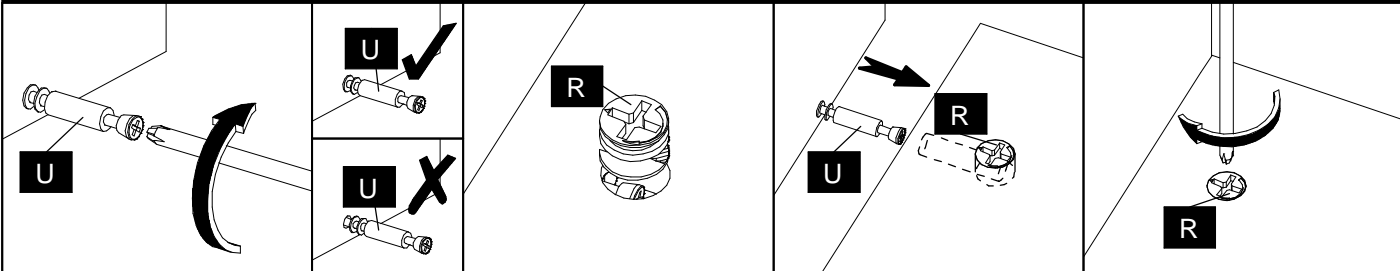

LANZETTE

Typ T

40 min

Element symbol	Measurements				Code	Paket
1	1100	700	22	1	1001	1/1
2	378	78	22	2	1002	1/1
3	378	78	22	2	1013	1/1
4	378	65	22	2	1004	1/1
5	378	65	22	2	1011	1/1
6	1036	632	16	1	1006	1/1
7	632	75	16	2	1007	1/1
8	1004	75	16	2	1008	1/1