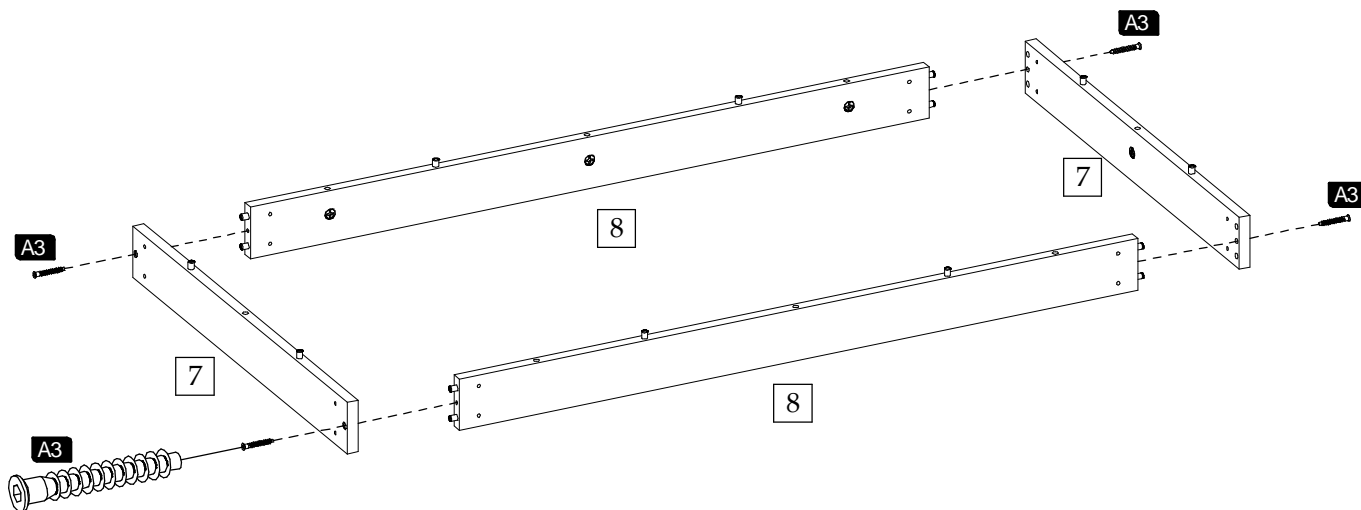

LANZETTE

Typ T

40 min

Element symbol	Measurements				Code	Paket
1	1100	700	22	1	1001	1/1
2	378	78	22	2	1002	1/1
3	378	78	22	2	1013	1/1
4	378	65	22	2	1004	1/1
5	378	65	22	2	1011	1/1
6	1036	632	16	1	1006	1/1
7	632	75	16	2	1007	1/1
8	1004	75	16	2	1008	1/1

1

2**3**

4

5

6

7

8