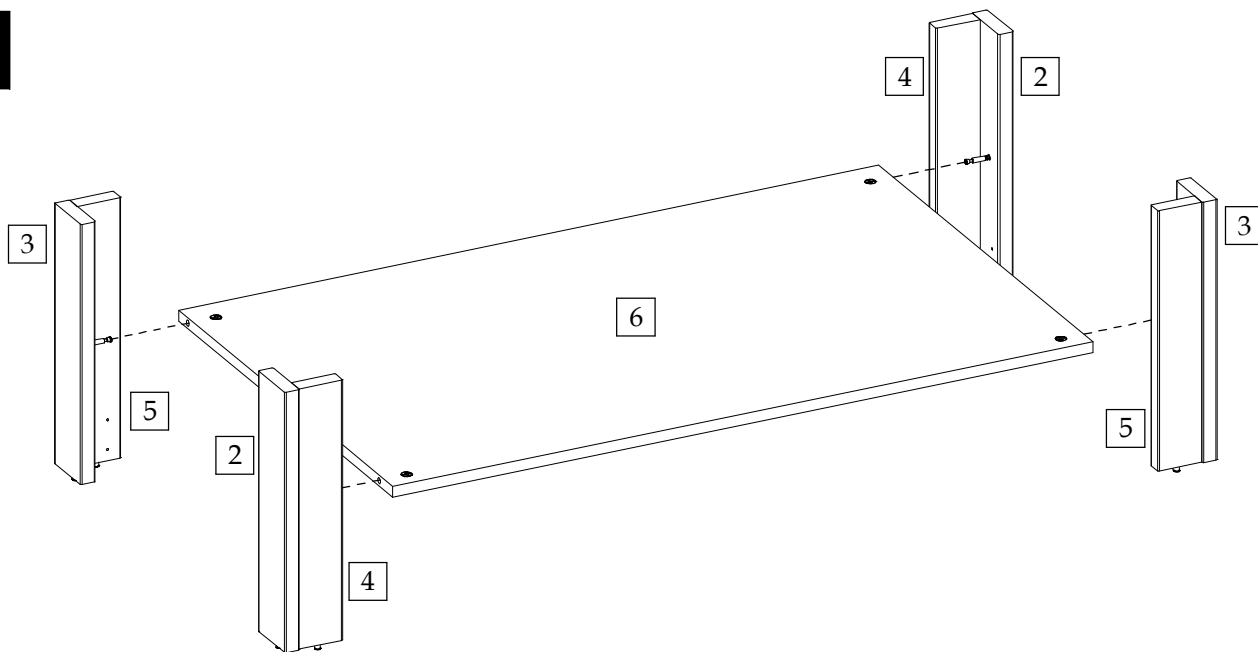

LANZETTE

Typ T

40 min

Element symbol	Measurements				Code	Paket
1	1100	700	22	1	1001	1/1
2	378	78	22	2	1002	1/1
3	378	78	22	2	1013	1/1
4	378	65	22	2	1004	1/1
5	378	65	22	2	1011	1/1
6	1036	632	16	1	1006	1/1
7	632	75	16	2	1007	1/1
8	1004	75	16	2	1008	1/1

1

2**3**

4

5

6

7

8