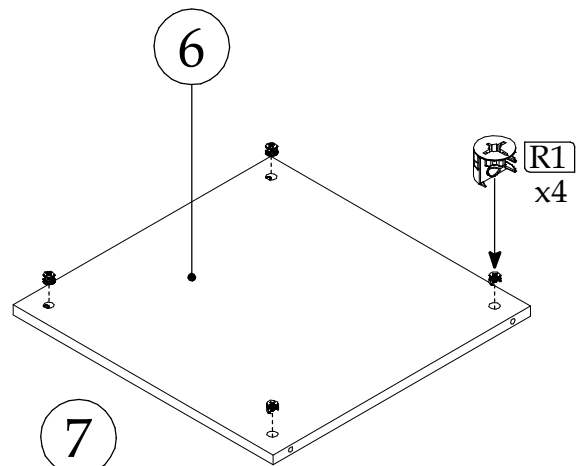

LANZETTE T2

60 min

Element symbol	Measurements				Code	Pack
1	550	550	22	1	1001	1/1
2	523	78	22	2	1002	1/1
3	523	78	22	2	1003	1/1
4	523	65	22	2	1004	1/1
5	523	65	22	2	1005	1/1
6	486	482	16	1	1006	1/1
7	482	75	16	2	1007	1/1
8	454	75	16	2	1008	1/1

▶ 3

▶ 4

▶ 5

▶ 6

▶ 7

▶ 8

▶ 9