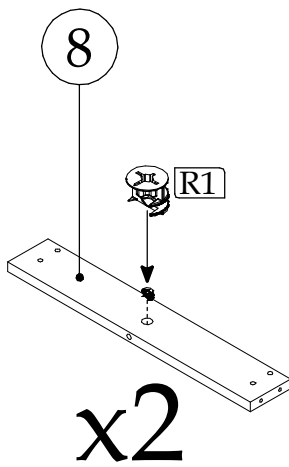

LANZETTE T2

60 min

Element symbol	Measurements				Code	Pack
1	550	550	22	1	1001	1/1
2	523	78	22	2	1002	1/1
3	523	78	22	2	1003	1/1
4	523	65	22	2	1004	1/1
5	523	65	22	2	1005	1/1
6	486	482	16	1	1006	1/1
7	482	75	16	2	1007	1/1
8	454	75	16	2	1008	1/1