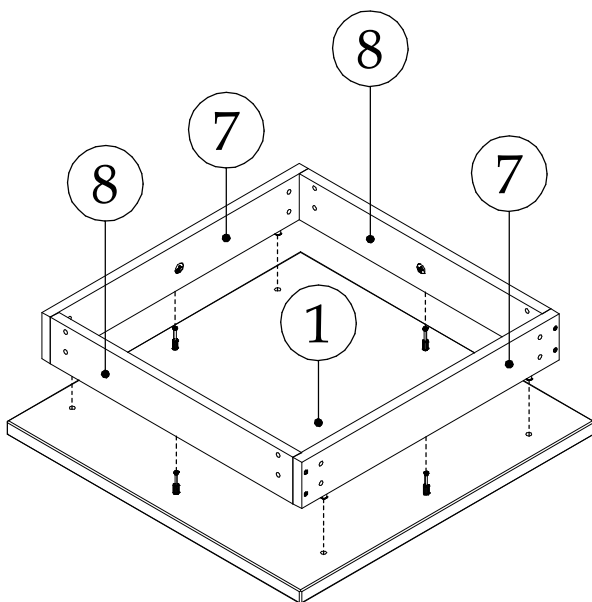

LANZETTE T2

60 min

Element symbol	Measurements				Code	Pack
1	550	550	22	1	1001	1/1
2	523	78	22	2	1002	1/1
3	523	78	22	2	1003	1/1
4	523	65	22	2	1004	1/1
5	523	65	22	2	1005	1/1
6	486	482	16	1	1006	1/1
7	482	75	16	2	1007	1/1
8	454	75	16	2	1008	1/1

▶ 3

▶ 4

▶ 5

▶ 6

▶ 7

▶ 8

▶ 9