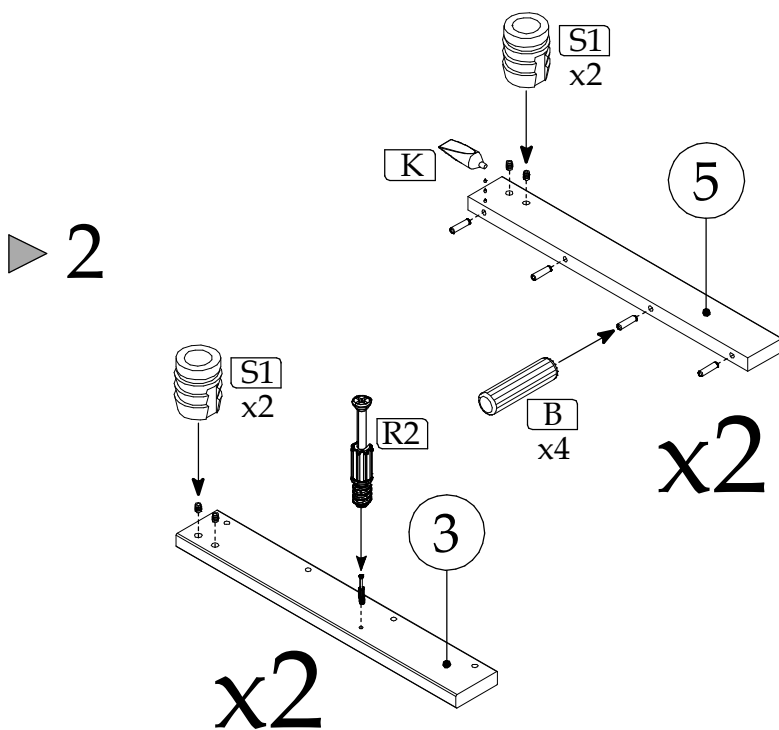

LANZETTE T2

60 min

Element symbol	Measurements				Code	Pack
1	550	550	22	1	1001	1/1
2	523	78	22	2	1002	1/1
3	523	78	22	2	1003	1/1
4	523	65	22	2	1004	1/1
5	523	65	22	2	1005	1/1
6	486	482	16	1	1006	1/1
7	482	75	16	2	1007	1/1
8	454	75	16	2	1008	1/1