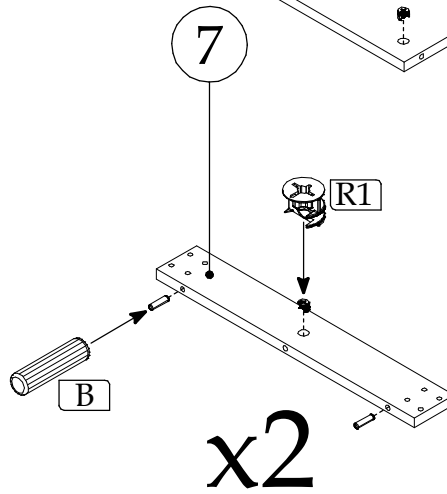

LANZETTE T2

60 min

Element symbol	Measurements				Code	Pack
1	550	550	22	1	1001	1/1
2	523	78	22	2	1002	1/1
3	523	78	22	2	1003	1/1
4	523	65	22	2	1004	1/1
5	523	65	22	2	1005	1/1
6	486	482	16	1	1006	1/1
7	482	75	16	2	1007	1/1
8	454	75	16	2	1008	1/1