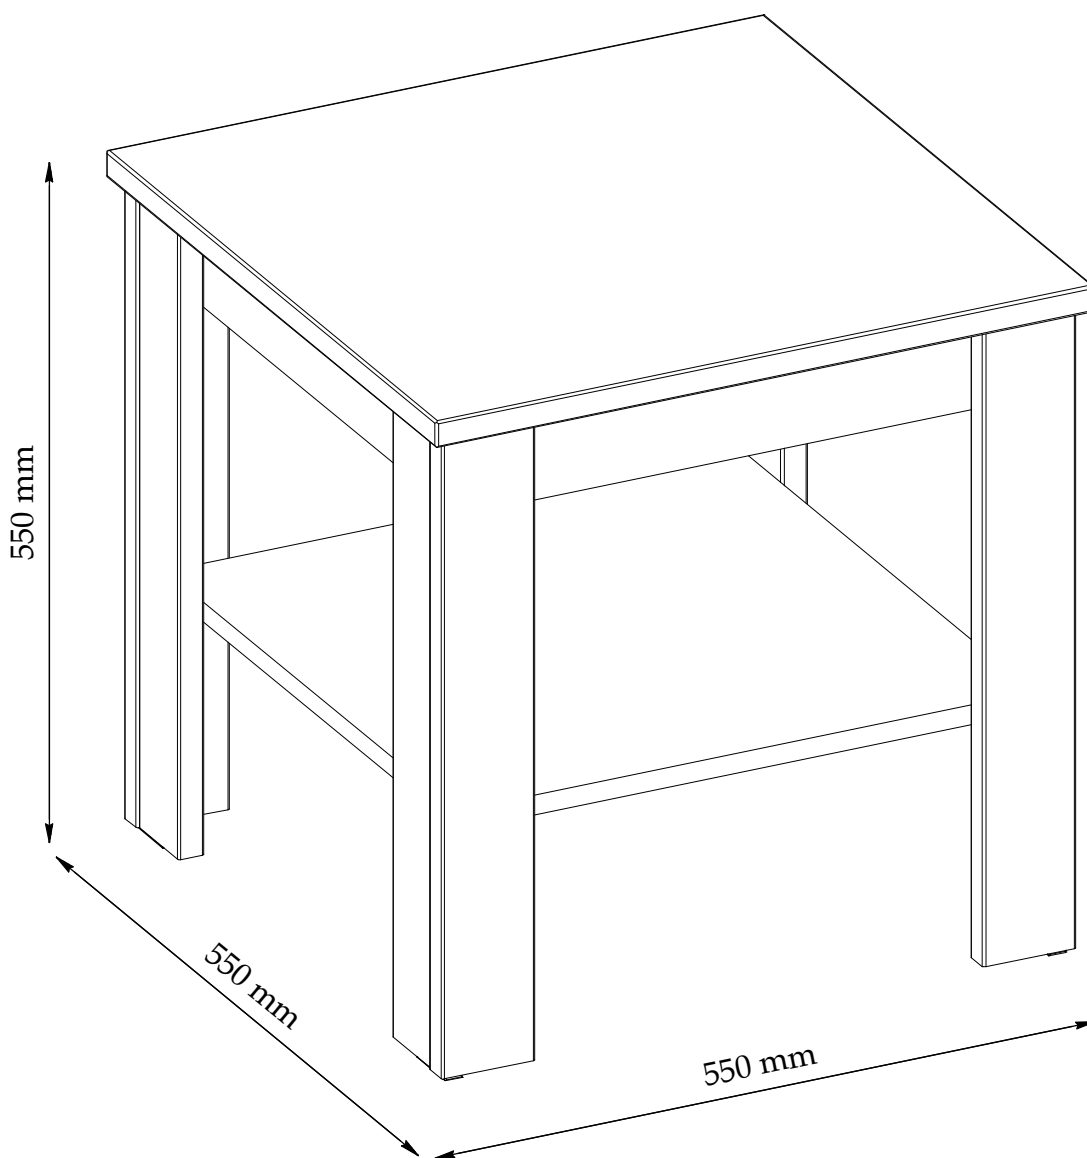

LANZETTE T2

60 min

Element symbol	Measurements				Code	Pack
1	550	550	22	1	1001	1/1
2	523	78	22	2	1002	1/1
3	523	78	22	2	1003	1/1
4	523	65	22	2	1004	1/1
5	523	65	22	2	1005	1/1
6	486	482	16	1	1006	1/1
7	482	75	16	2	1007	1/1
8	454	75	16	2	1008	1/1

▶ 3

▶ 4

▶ 5

▶ 6

▶ 7

▶ 8

▶ 9