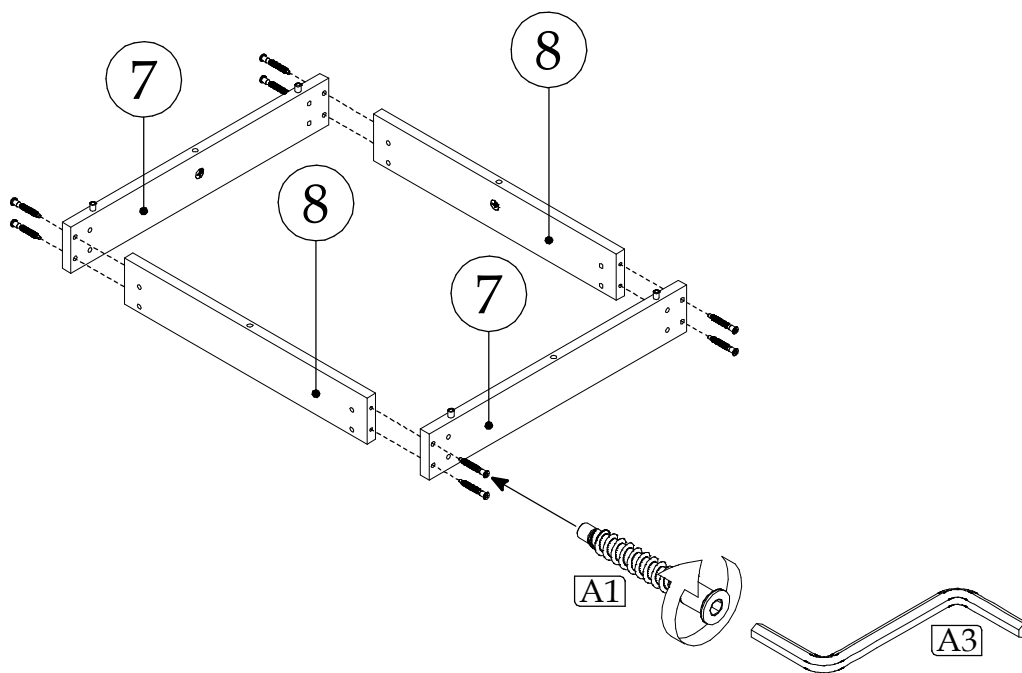

LANZETTE T2

60 min

Element symbol	Measurements				Code	Pack
1	550	550	22	1	1001	1/1
2	523	78	22	2	1002	1/1
3	523	78	22	2	1003	1/1
4	523	65	22	2	1004	1/1
5	523	65	22	2	1005	1/1
6	486	482	16	1	1006	1/1
7	482	75	16	2	1007	1/1
8	454	75	16	2	1008	1/1

▶ 3

▶ 4

▶ 5

▶ 6

▶ 7

▶ 8

▶ 9