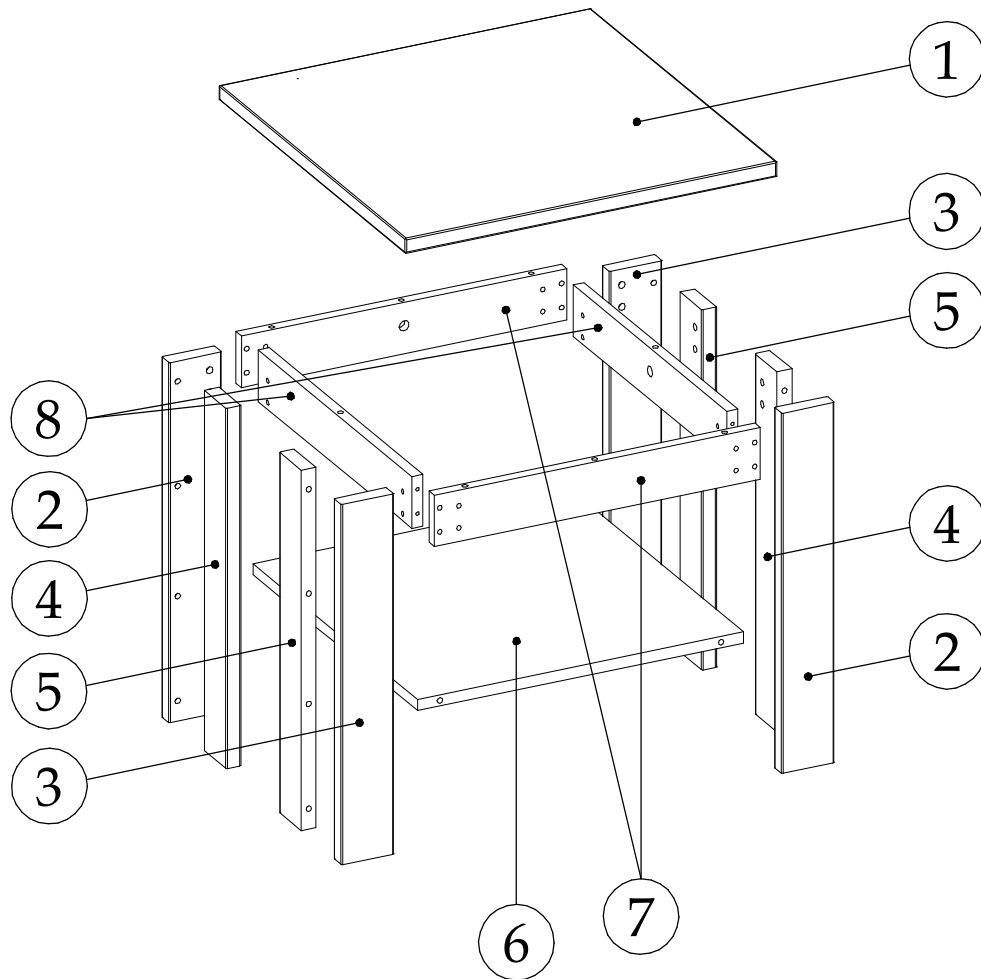

LANZETTE T2

60 min

Element symbol	Measurements				Code	Pack
1	550	550	22	1	1001	1/1
2	523	78	22	2	1002	1/1
3	523	78	22	2	1003	1/1
4	523	65	22	2	1004	1/1
5	523	65	22	2	1005	1/1
6	486	482	16	1	1006	1/1
7	482	75	16	2	1007	1/1
8	454	75	16	2	1008	1/1

▶ 3

▶ 4

▶ 5

▶ 6

▶ 7

▶ 8

▶ 9