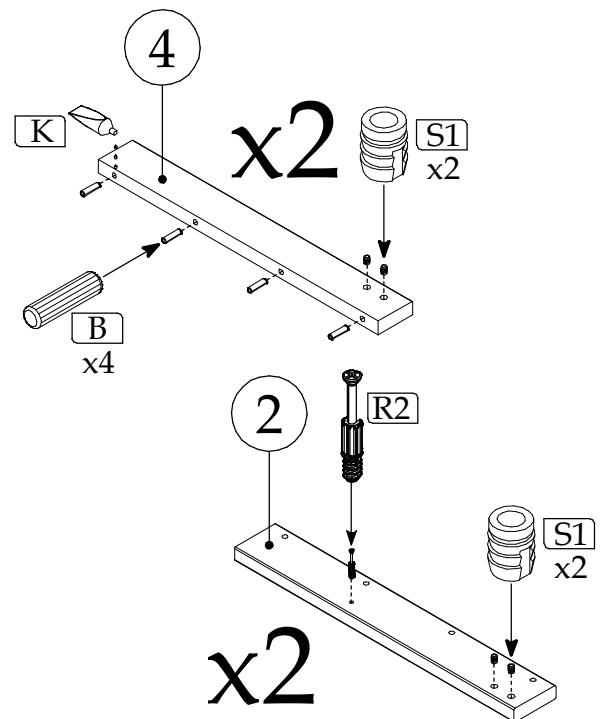

LANZETTE T2

60 min

Element symbol	Measurements				Code	Pack
1	550	550	22	1	1001	1/1
2	523	78	22	2	1002	1/1
3	523	78	22	2	1003	1/1
4	523	65	22	2	1004	1/1
5	523	65	22	2	1005	1/1
6	486	482	16	1	1006	1/1
7	482	75	16	2	1007	1/1
8	454	75	16	2	1008	1/1

▶ 3

▶ 4

▶ 5

▶ 6

▶ 7

▶ 8

▶ 9