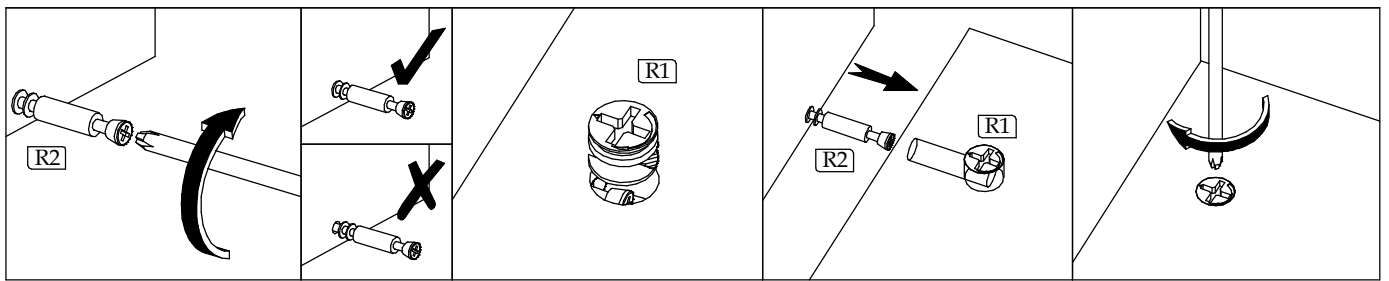

LANZETTE T2

60 min

Element symbol	Measurements				Code	Pack
1	550	550	22	1	1001	1/1
2	523	78	22	2	1002	1/1
3	523	78	22	2	1003	1/1
4	523	65	22	2	1004	1/1
5	523	65	22	2	1005	1/1
6	486	482	16	1	1006	1/1
7	482	75	16	2	1007	1/1
8	454	75	16	2	1008	1/1