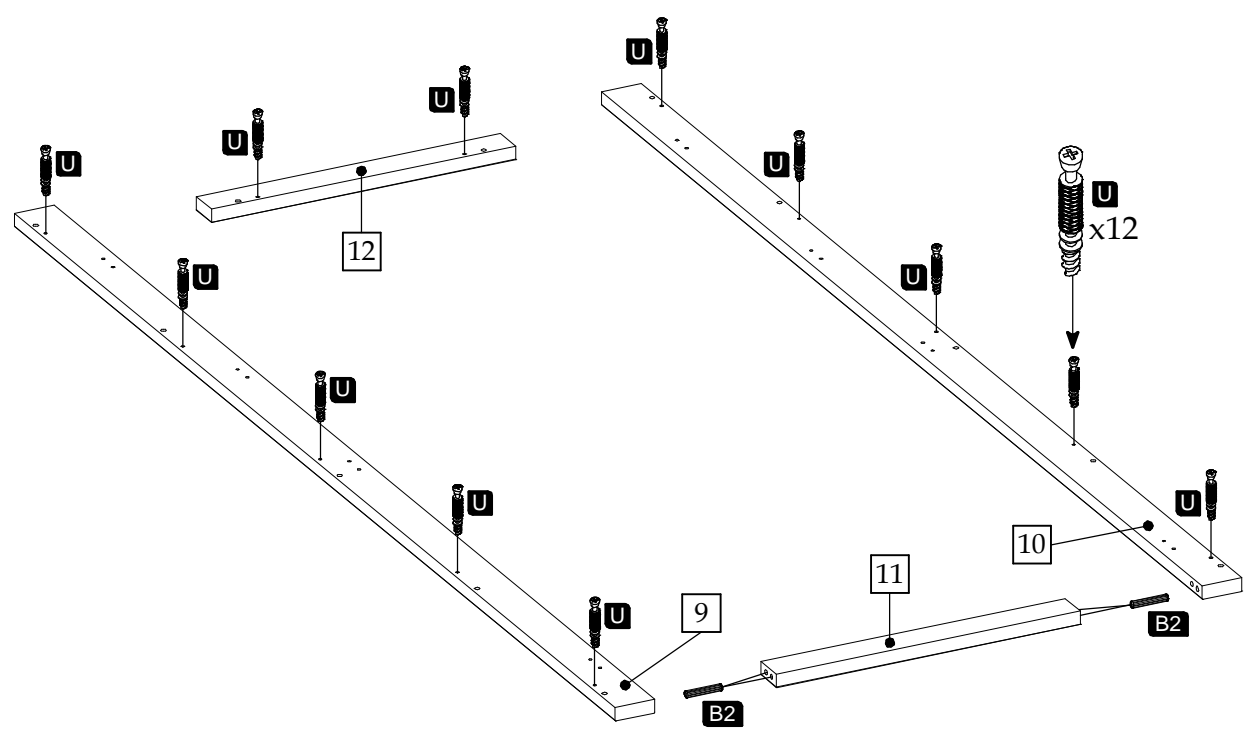

LANZETTE

Typ V

60 min

Element symbol	Measurements					Code	Paket
1	637	407	22	1	1002	1/2	
2	1968	375	16	1	1003	1/2	
3	1968	375	16	1	1004	1/2	
4	597	355	16	1	1005	1/2	
5	597	355	16	1	1006	1/2	
6	597	345	16	4	N/A	1/2	
7	1875	610	3	1	N/A	1/2	
8	1796	495	19	1	3001	2/2	
9	1968	65	22	1	3002	1/2	
10	1968	65	22	1	3003	1/2	
11	500	50	22	1	3004	1/2	
12	500	50	22	1	3005	1/2	

1

3

4

5

6

9

10

10