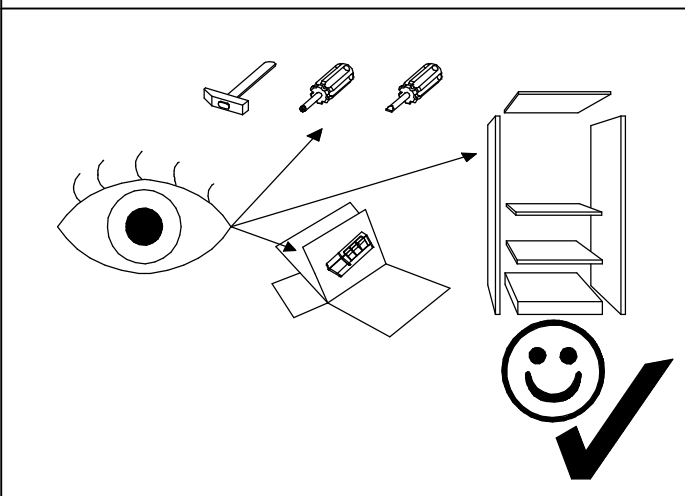

LANZETTE

Typ V

60 min

Element symbol	Measurements					Code	Paket
1	637	407	22	1	1002	1/2	
2	1968	375	16	1	1003	1/2	
3	1968	375	16	1	1004	1/2	
4	597	355	16	1	1005	1/2	
5	597	355	16	1	1006	1/2	
6	597	345	16	4	N/A	1/2	
7	1875	610	3	1	N/A	1/2	
8	1796	495	19	1	3001	2/2	
9	1968	65	22	1	3002	1/2	
10	1968	65	22	1	3003	1/2	
11	500	50	22	1	3004	1/2	
12	500	50	22	1	3005	1/2	