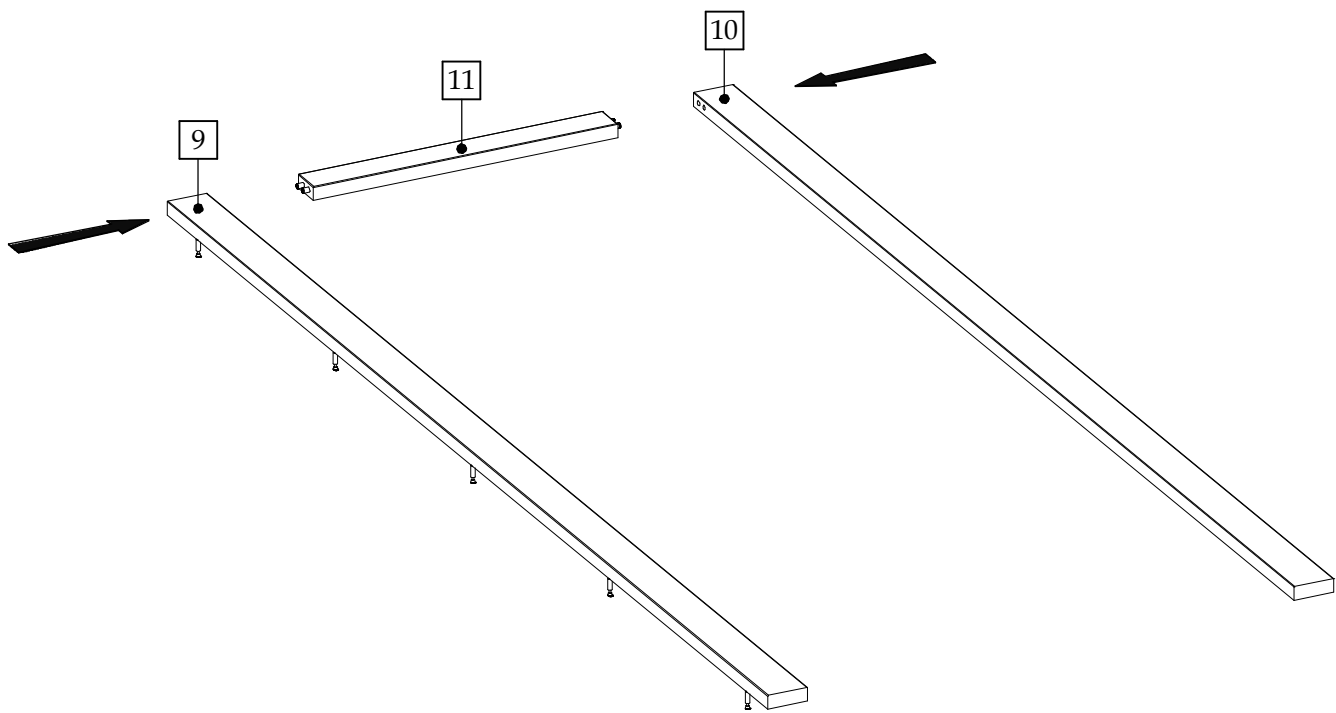

LANZETTE

Typ V

60 min

Element symbol	Measurements					Code	Paket
1	637	407	22	1	1002	1/2	
2	1968	375	16	1	1003	1/2	
3	1968	375	16	1	1004	1/2	
4	597	355	16	1	1005	1/2	
5	597	355	16	1	1006	1/2	
6	597	345	16	4	N/A	1/2	
7	1875	610	3	1	N/A	1/2	
8	1796	495	19	1	3001	2/2	
9	1968	65	22	1	3002	1/2	
10	1968	65	22	1	3003	1/2	
11	500	50	22	1	3004	1/2	
12	500	50	22	1	3005	1/2	

1

3

4

5

6

9

10

10