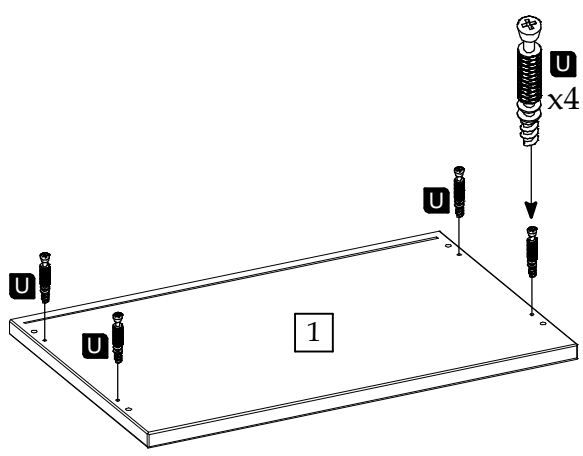

LANZETTE

Typ V

60 min

Element symbol	Measurements					Code	Paket
1	637	407	22	1	1002	1/2	
2	1968	375	16	1	1003	1/2	
3	1968	375	16	1	1004	1/2	
4	597	355	16	1	1005	1/2	
5	597	355	16	1	1006	1/2	
6	597	345	16	4	N/A	1/2	
7	1875	610	3	1	N/A	1/2	
8	1796	495	19	1	3001	2/2	
9	1968	65	22	1	3002	1/2	
10	1968	65	22	1	3003	1/2	
11	500	50	22	1	3004	1/2	
12	500	50	22	1	3005	1/2	

1

3

4

5

6

9

10

10