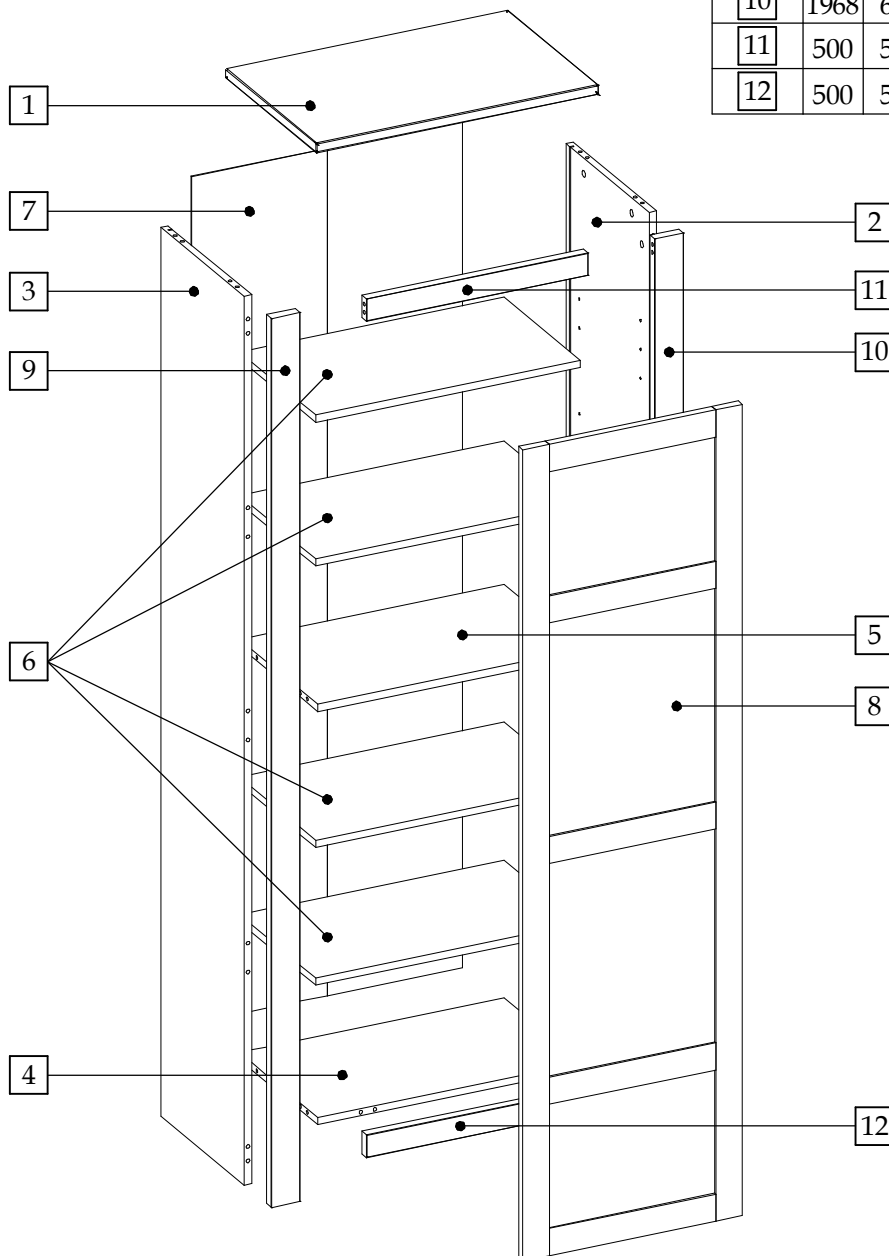

LANZETTE

Typ V

60 min

Element symbol	Measurements					Code	Paket
1	637	407	22	1	1002	1/2	
2	1968	375	16	1	1003	1/2	
3	1968	375	16	1	1004	1/2	
4	597	355	16	1	1005	1/2	
5	597	355	16	1	1006	1/2	
6	597	345	16	4	N/A	1/2	
7	1875	610	3	1	N/A	1/2	
8	1796	495	19	1	3001	2/2	
9	1968	65	22	1	3002	1/2	
10	1968	65	22	1	3003	1/2	
11	500	50	22	1	3004	1/2	
12	500	50	22	1	3005	1/2	

1

3

4

5

6

9

10

10