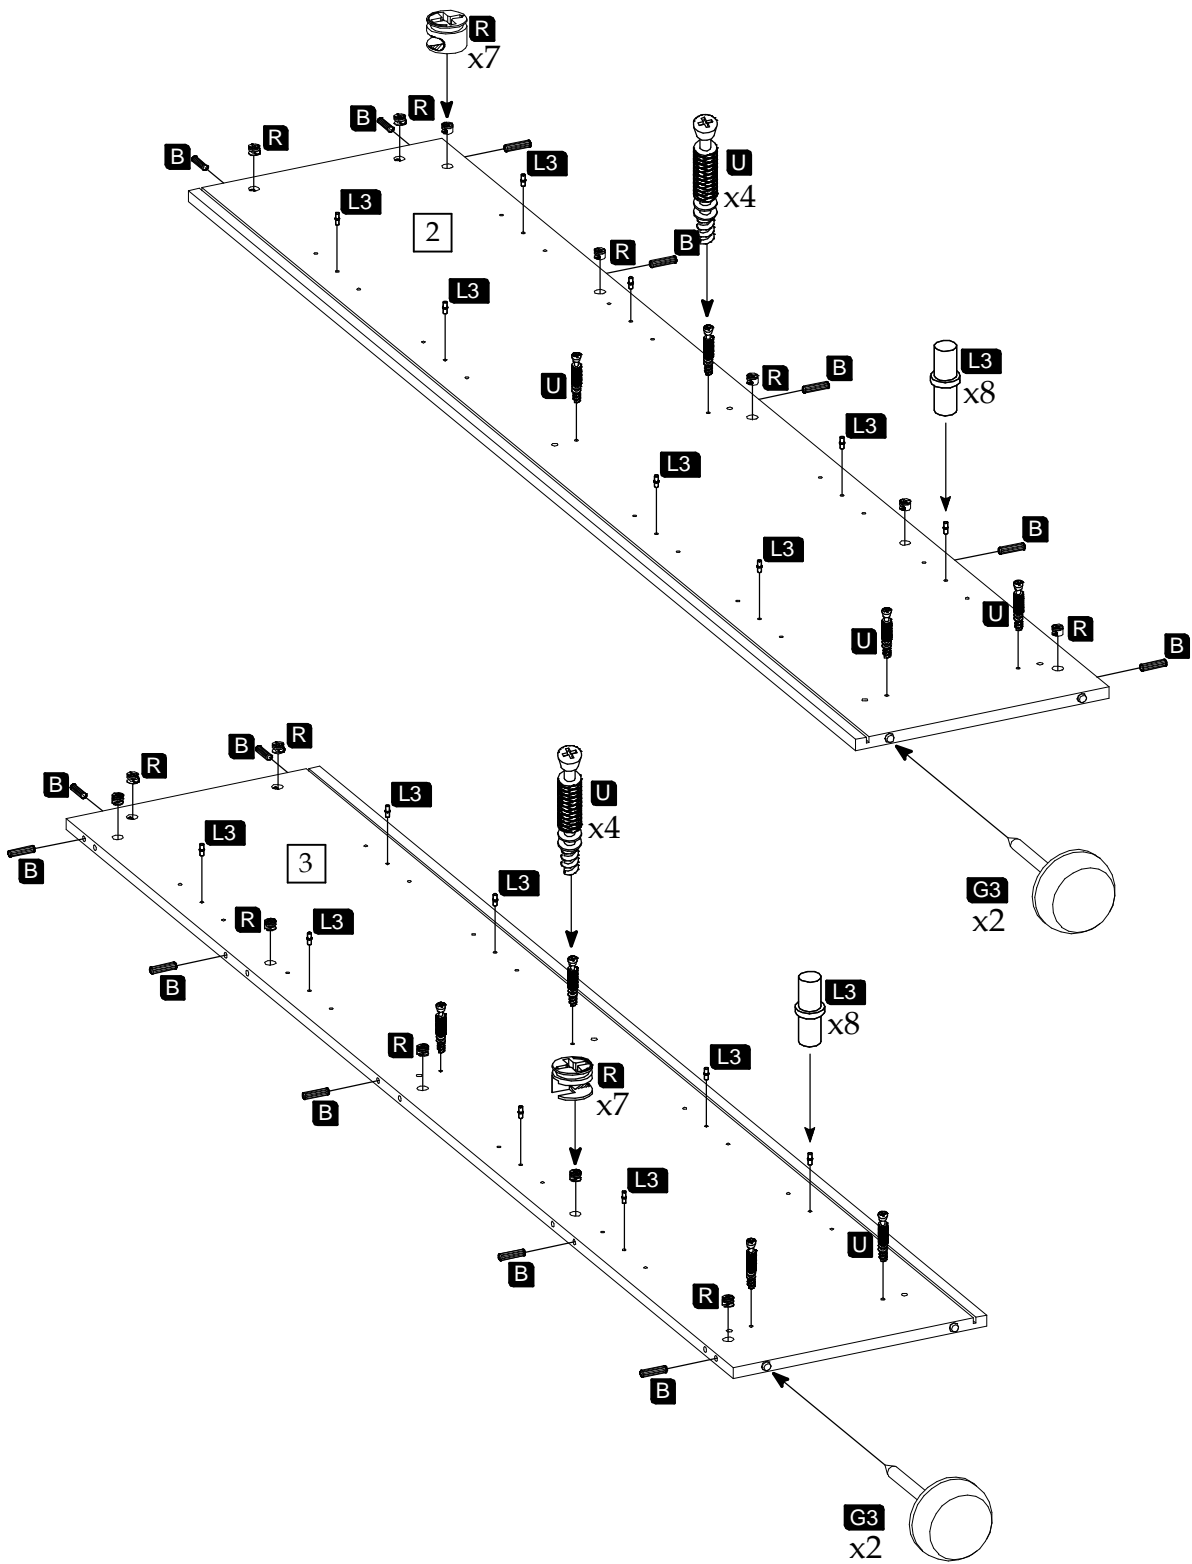

LANZETTE

Typ V

60 min

Element symbol	Measurements					Code	Paket
1	637	407	22	1	1002	1/2	
2	1968	375	16	1	1003	1/2	
3	1968	375	16	1	1004	1/2	
4	597	355	16	1	1005	1/2	
5	597	355	16	1	1006	1/2	
6	597	345	16	4	N/A	1/2	
7	1875	610	3	1	N/A	1/2	
8	1796	495	19	1	3001	2/2	
9	1968	65	22	1	3002	1/2	
10	1968	65	22	1	3003	1/2	
11	500	50	22	1	3004	1/2	
12	500	50	22	1	3005	1/2	

1

3

4

5

6

9

10

10

LANZETTE V

BLONSKI FABRYKA MEBLI