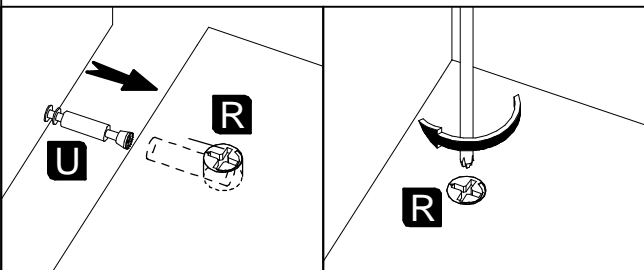

10

LANZETTE V

BLONSKI FABRYKA MEBLI