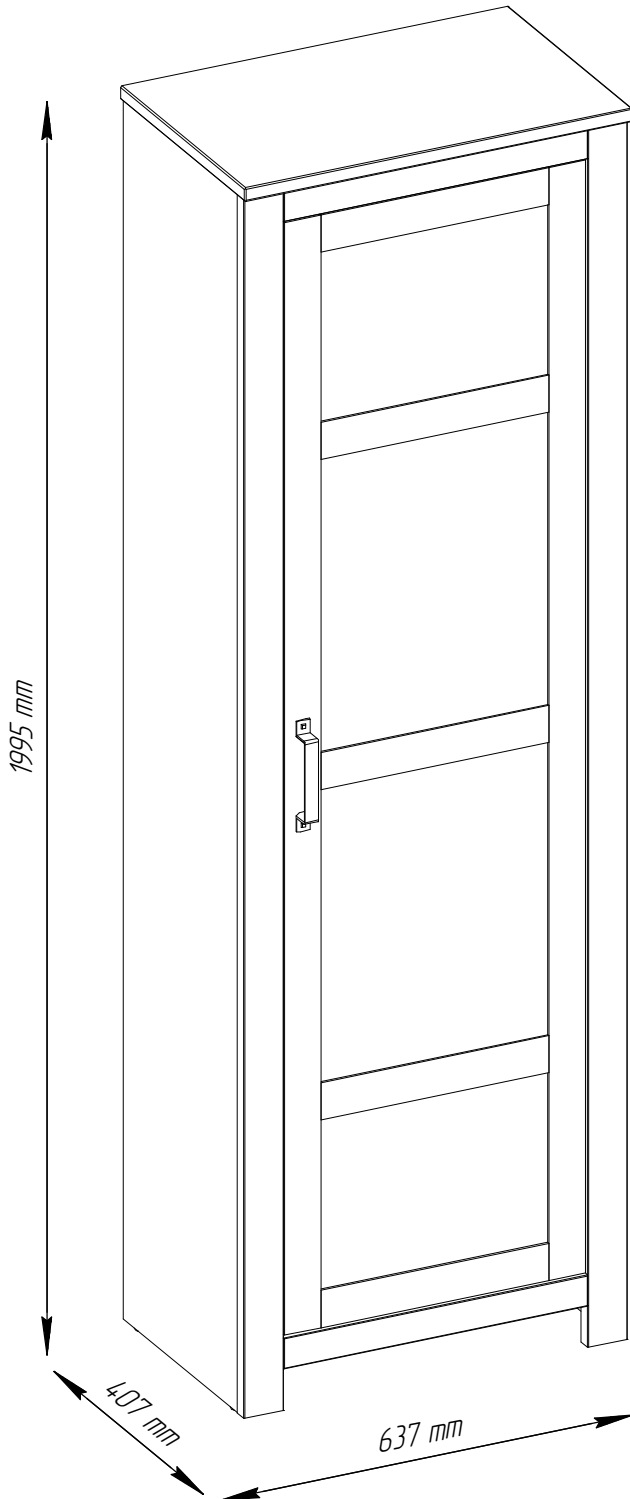

LANZETTE

Typ V

60 min

Element symbol	Measurements					Code	Paket
1	637	407	22	1	1002	1/2	
2	1968	375	16	1	1003	1/2	
3	1968	375	16	1	1004	1/2	
4	597	355	16	1	1005	1/2	
5	597	355	16	1	1006	1/2	
6	597	345	16	4	N/A	1/2	
7	1875	610	3	1	N/A	1/2	
8	1796	495	19	1	3001	2/2	
9	1968	65	22	1	3002	1/2	
10	1968	65	22	1	3003	1/2	
11	500	50	22	1	3004	1/2	
12	500	50	22	1	3005	1/2	

1

3

4

5

6

9

10

10