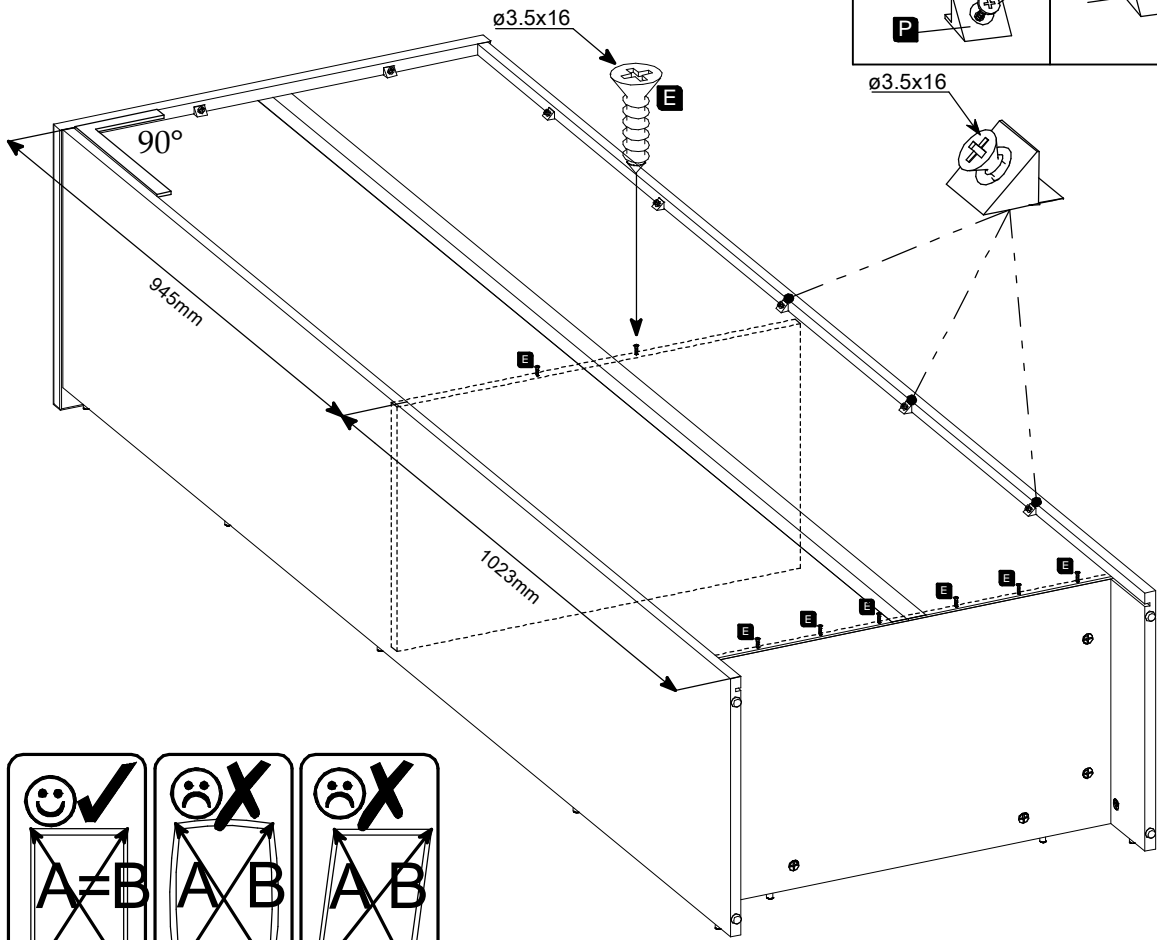

LANZETTE

Typ V

60 min

Element symbol	Measurements					Code	Paket
1	637	407	22	1	1002	1/2	
2	1968	375	16	1	1003	1/2	
3	1968	375	16	1	1004	1/2	
4	597	355	16	1	1005	1/2	
5	597	355	16	1	1006	1/2	
6	597	345	16	4	N/A	1/2	
7	1875	610	3	1	N/A	1/2	
8	1796	495	19	1	3001	2/2	
9	1968	65	22	1	3002	1/2	
10	1968	65	22	1	3003	1/2	
11	500	50	22	1	3004	1/2	
12	500	50	22	1	3005	1/2	

1

3

4

5

6

9

10

10