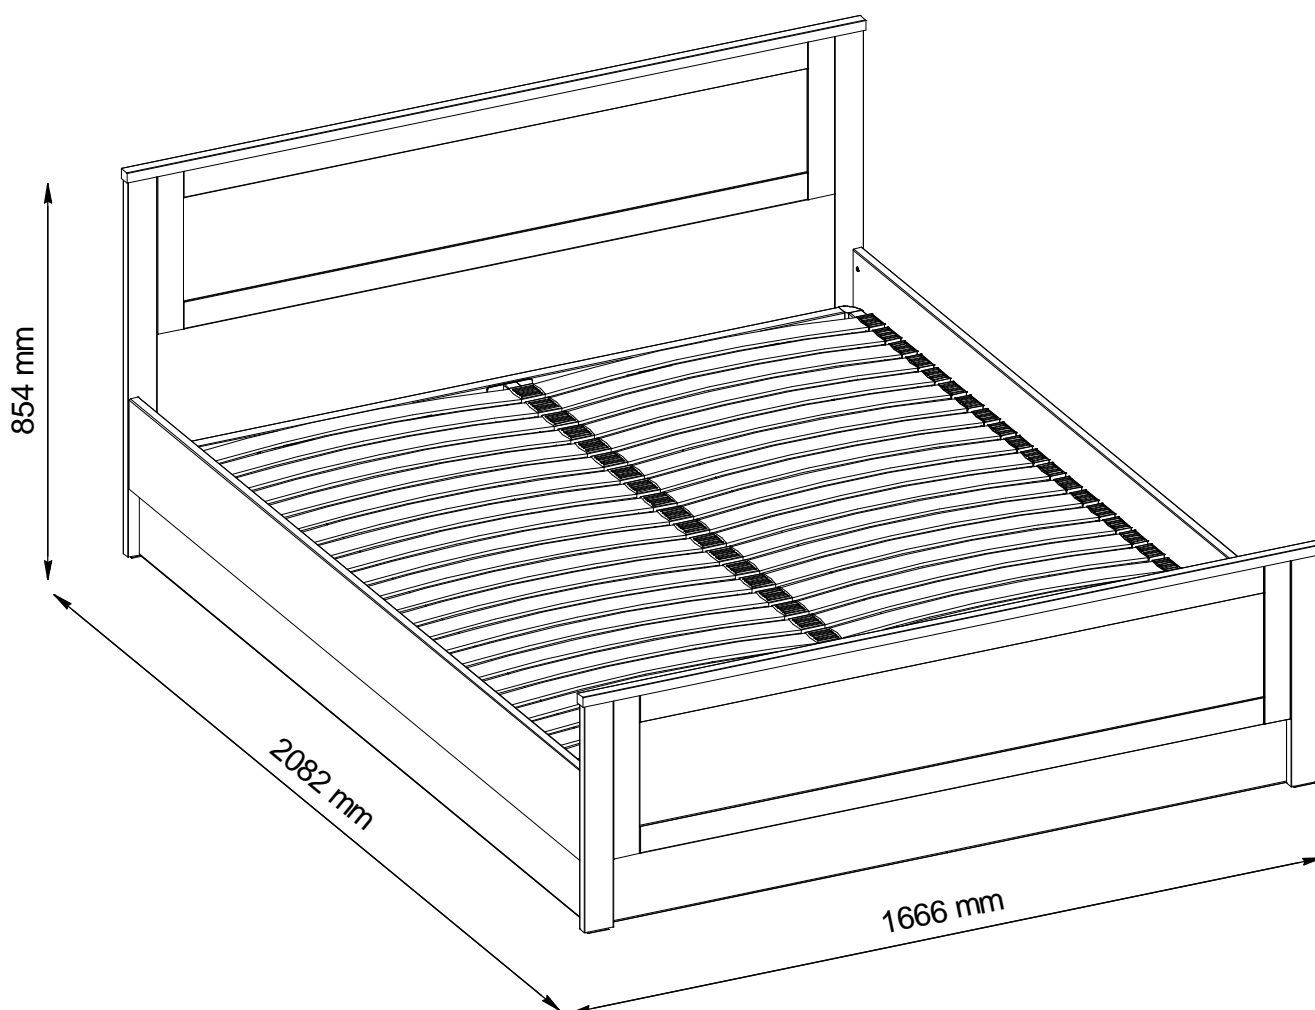

LANZETTE Z5

"10"/"13"

180 min

Element symbol	Measurements				Code	Paket
1	2030	200	22	1	1001	1/3
2	2030	200	22	1	1001	1/3
3	1528	330	16	1	1003	2/3
4	2029	200	16	1	1004	1/3
5	2029	200	16	1	1005	1/3

6	1996.5	200	16	1	1006	1/3
7	1577	200	16	2	1007	1/3
8	660	100	16	2	1009	1/3
9	2027	401.5	3	2		2/3
10	1528	350	19	2		2/3

11	830	65	22	1		1/3
12	830	65	22	1		1/3
13	500	65	22	1		1/3
14	500	65	22	1		1/3
15	1666	30	19	2		2/3

2

3

▶ 4

▶ 5

▶ 6

B

8x30 mm

B2

8x50 mm

3

12

13

11

R2 x2

14