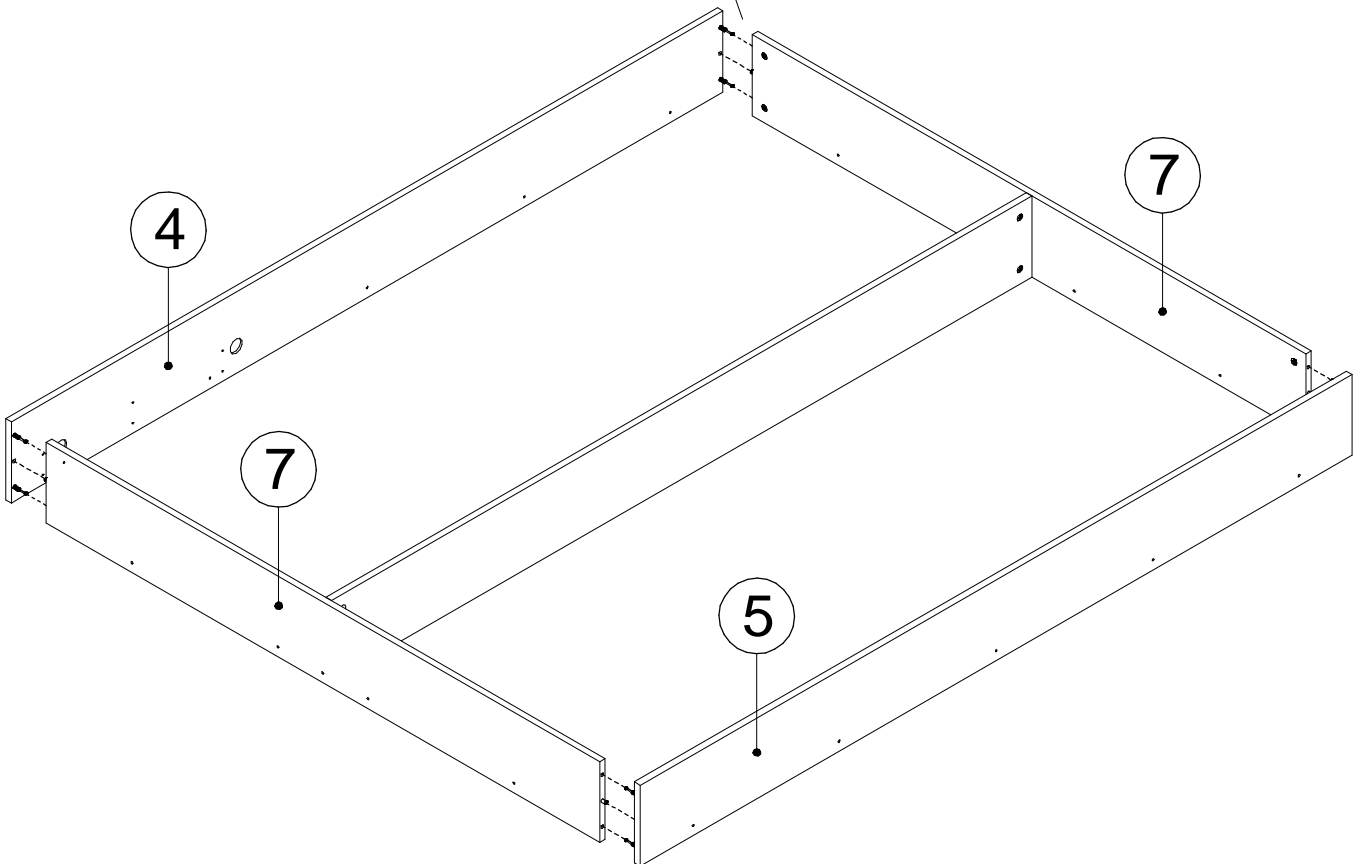

LANZETTE Z5

"10"/"13"

180 min

Element symbol	Measurements				Code	Paket
1	2030	200	22	1	1001	1/3
2	2030	200	22	1	1001	1/3
3	1528	330	16	1	1003	2/3
4	2029	200	16	1	1004	1/3
5	2029	200	16	1	1005	1/3

6	1996.5	200	16	1	1006	1/3
7	1577	200	16	2	1007	1/3
8	660	100	16	2	1009	1/3
9	2027	401.5	3	2		2/3
10	1528	350	19	2		2/3

11	830	65	22	1		1/3
12	830	65	22	1		1/3
13	500	65	22	1		1/3
14	500	65	22	1		1/3
15	1666	30	19	2		2/3

2

3

▶ 4

▶ 5

▶ 6

B

8x30 mm

B2

8x50 mm

3

12

13

11

R2 x2

14