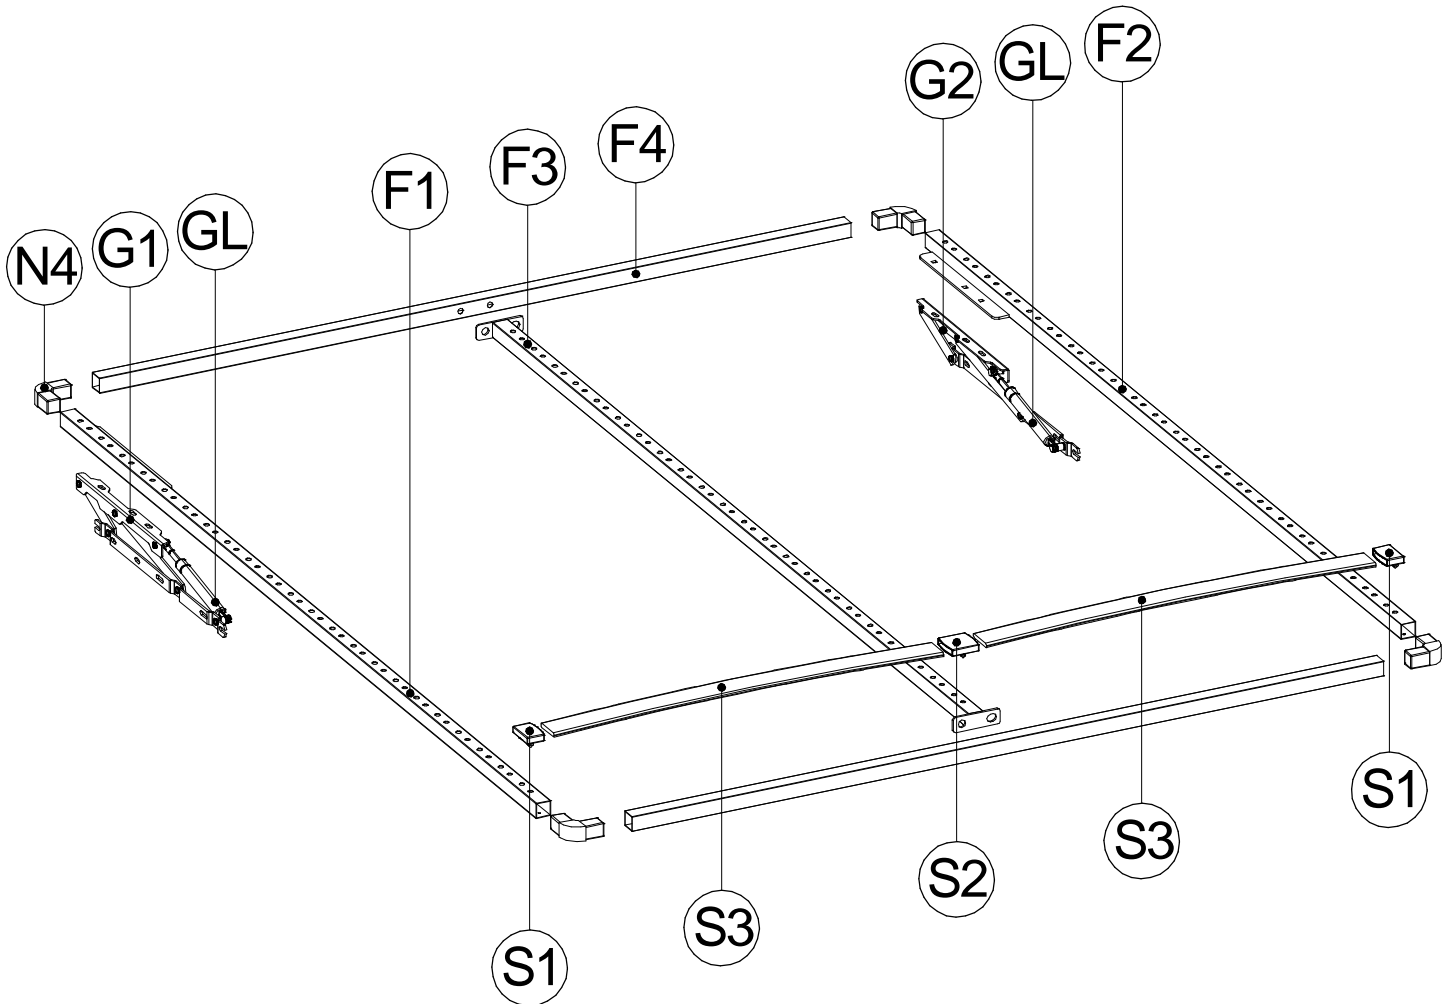

LANZETTE Z5

"10"/"13"

180 min

Element symbol	Measurements				Code	Paket
1	2030	200	22	1	1001	1/3
2	2030	200	22	1	1001	1/3
3	1528	330	16	1	1003	2/3
4	2029	200	16	1	1004	1/3
5	2029	200	16	1	1005	1/3

6	1996.5	200	16	1	1006	1/3
7	1577	200	16	2	1007	1/3
8	660	100	16	2	1009	1/3
9	2027	401.5	3	2		2/3
10	1528	350	19	2		2/3

11	830	65	22	1		1/3
12	830	65	22	1		1/3
13	500	65	22	1		1/3
14	500	65	22	1		1/3
15	1666	30	19	2		2/3

2

3

▶ 4

▶ 5

▶ 6

B

8x30 mm

B2

8x50 mm

3

12

13

11

R2 x2

14