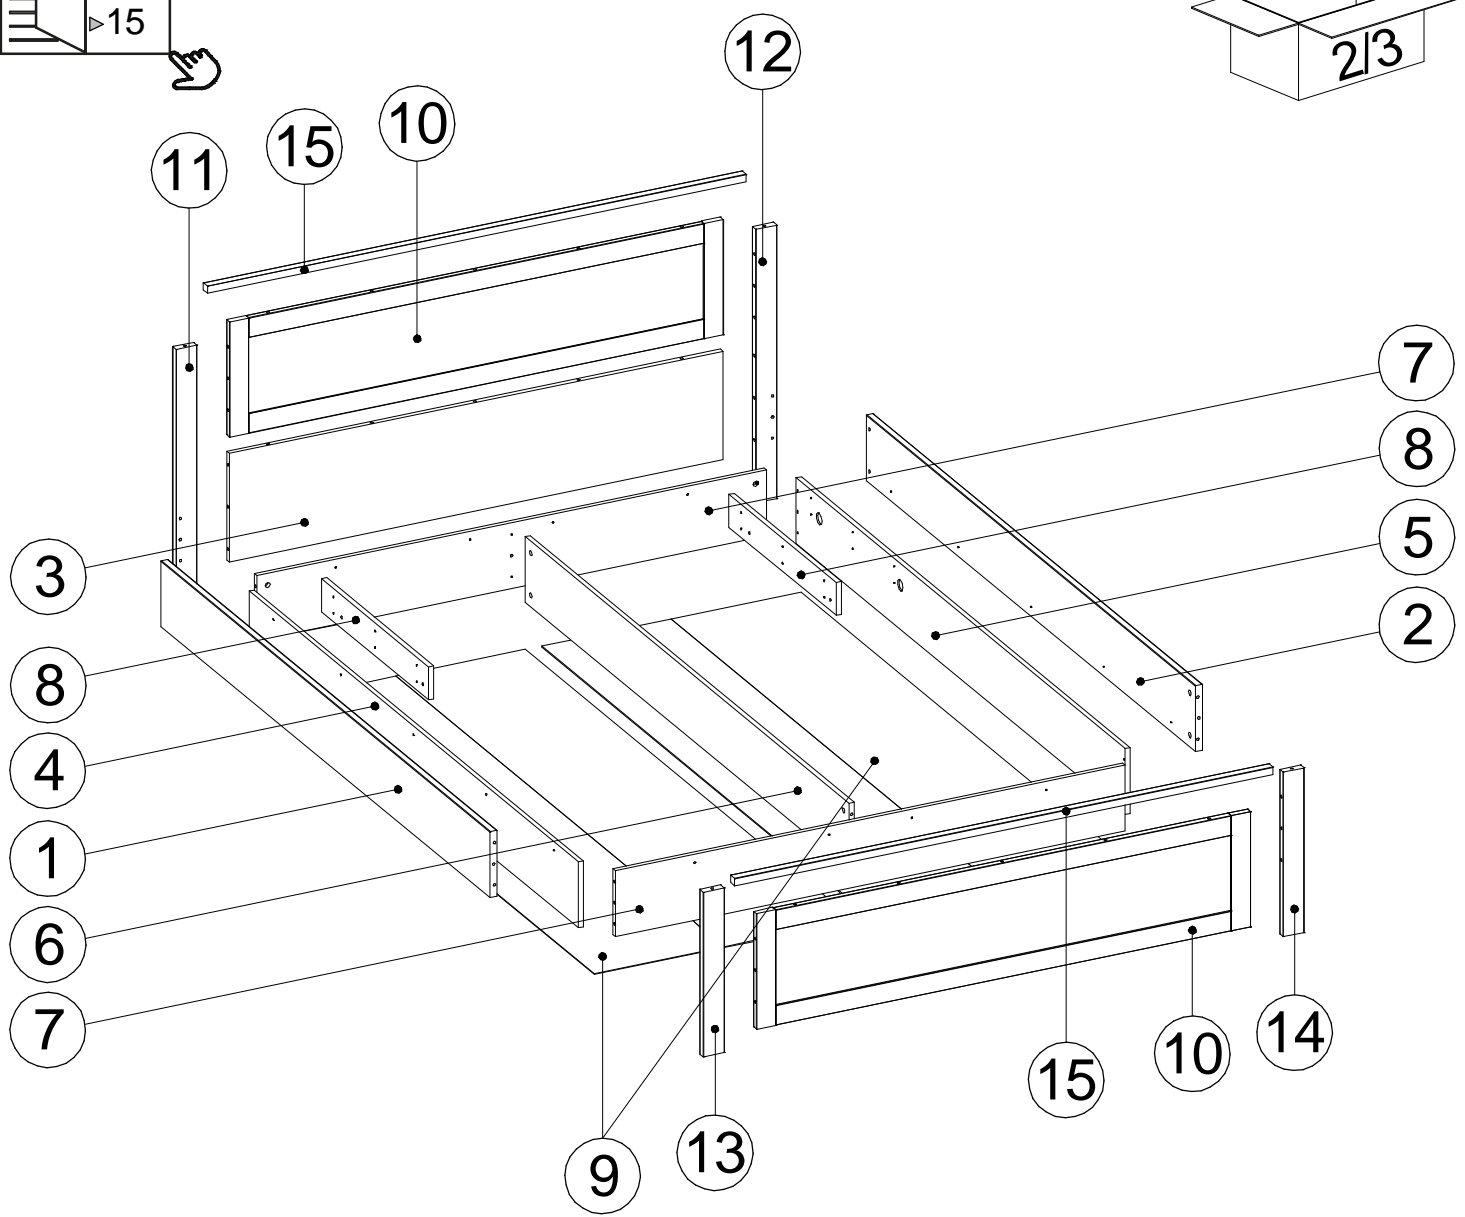

LANZETTE Z5

"10"/"13"

180 min

Element symbol	Measurements				Code	Paket
1	2030	200	22	1	1001	1/3
2	2030	200	22	1	1001	1/3
3	1528	330	16	1	1003	2/3
4	2029	200	16	1	1004	1/3
5	2029	200	16	1	1005	1/3

6	1996.5	200	16	1	1006	1/3
7	1577	200	16	2	1007	1/3
8	660	100	16	2	1009	1/3
9	2027	401.5	3	2		2/3
10	1528	350	19	2		2/3

11	830	65	22	1		1/3
12	830	65	22	1		1/3
13	500	65	22	1		1/3
14	500	65	22	1		1/3
15	1666	30	19	2		2/3

2

3

▶ 4

▶ 5

▶ 6

B

8x30 mm

B2

8x50 mm

3

12

13

11

R2 x2

14