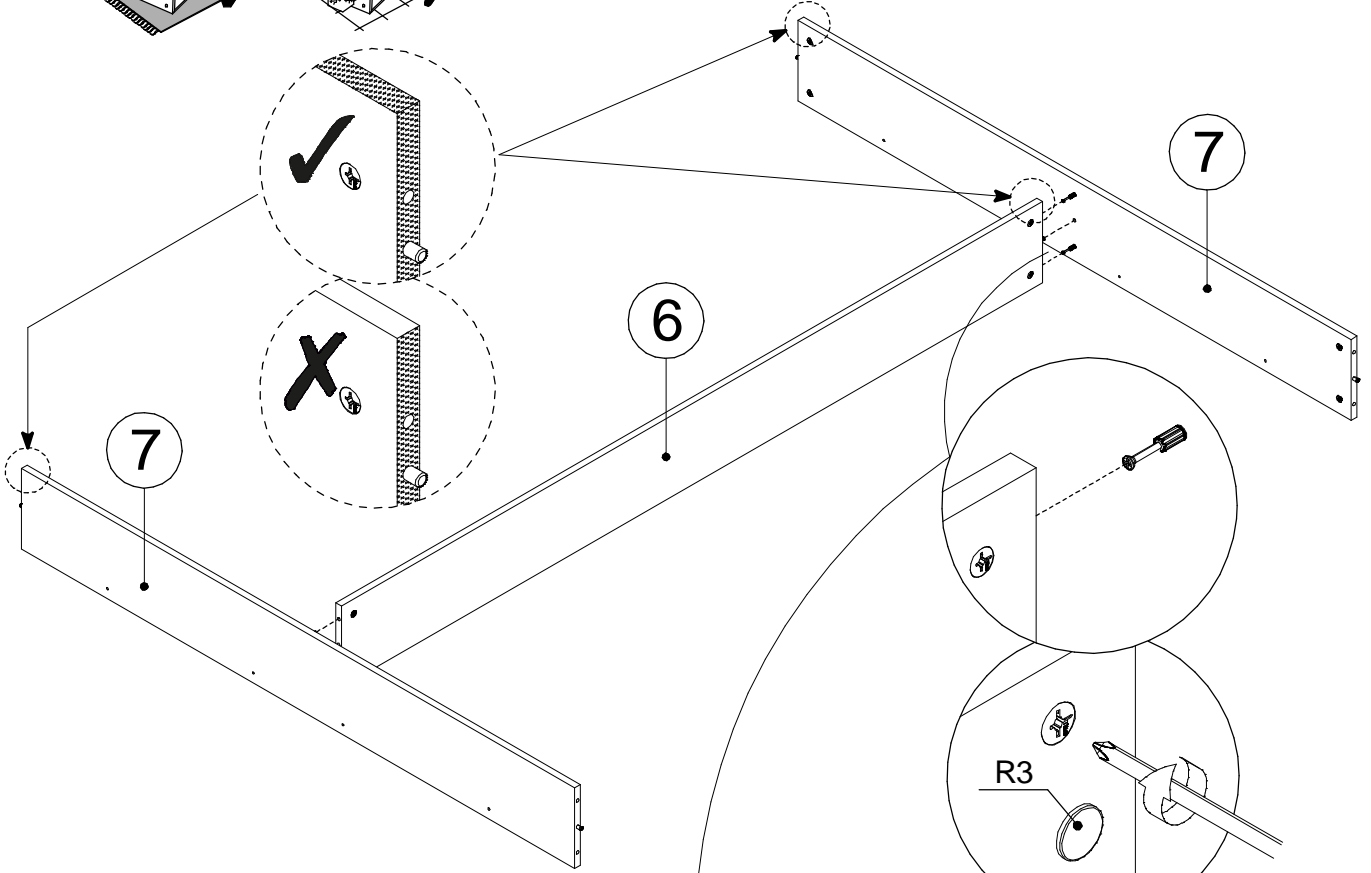

LANZETTE Z5

"10"/"13"

180 min

Element symbol	Measurements				Code	Paket
1	2030	200	22	1	1001	1/3
2	2030	200	22	1	1001	1/3
3	1528	330	16	1	1003	2/3
4	2029	200	16	1	1004	1/3
5	2029	200	16	1	1005	1/3

6	1996.5	200	16	1	1006	1/3
7	1577	200	16	2	1007	1/3
8	660	100	16	2	1009	1/3
9	2027	401.5	3	2		2/3
10	1528	350	19	2		2/3

11	830	65	22	1		1/3
12	830	65	22	1		1/3
13	500	65	22	1		1/3
14	500	65	22	1		1/3
15	1666	30	19	2		2/3

2

3

▶ 4

▶ 5

▶ 6

B

8x30 mm

B2

8x50 mm

3

12

13

11

R2 x2

14