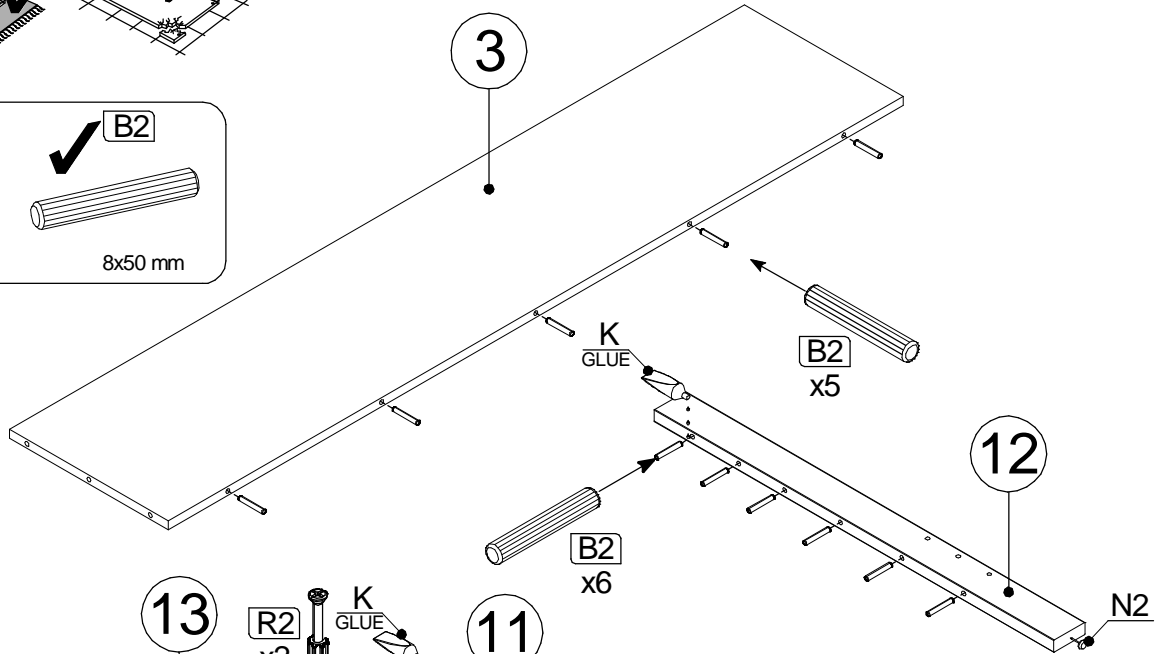

LANZETTE Z5

"10"/"13"

180 min

Element symbol	Measurements				Code	Paket
1	2030	200	22	1	1001	1/3
2	2030	200	22	1	1001	1/3
3	1528	330	16	1	1003	2/3
4	2029	200	16	1	1004	1/3
5	2029	200	16	1	1005	1/3

6	1996.5	200	16	1	1006	1/3
7	1577	200	16	2	1007	1/3
8	660	100	16	2	1009	1/3
9	2027	401.5	3	2		2/3
10	1528	350	19	2		2/3

11	830	65	22	1		1/3
12	830	65	22	1		1/3
13	500	65	22	1		1/3
14	500	65	22	1		1/3
15	1666	30	19	2		2/3

2

3

▶ 4

▶ 5

▶ 6

B

8x30 mm

B2

8x50 mm

3

12

13

11

R2 x2

14