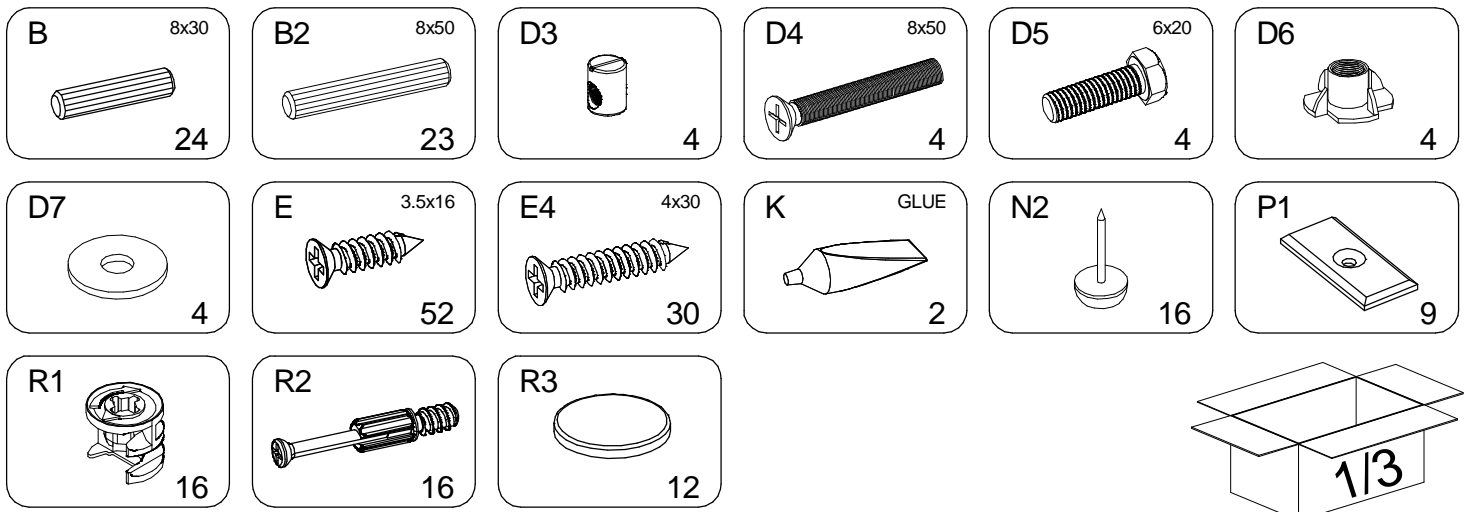

LANZETTE Z5

"10"/"13"

180 min

Element symbol	Measurements				Code	Paket
1	2030	200	22	1	1001	1/3
2	2030	200	22	1	1001	1/3
3	1528	330	16	1	1003	2/3
4	2029	200	16	1	1004	1/3
5	2029	200	16	1	1005	1/3

6	1996.5	200	16	1	1006	1/3
7	1577	200	16	2	1007	1/3
8	660	100	16	2	1009	1/3
9	2027	401.5	3	2		2/3
10	1528	350	19	2		2/3

11	830	65	22	1		1/3
12	830	65	22	1		1/3
13	500	65	22	1		1/3
14	500	65	22	1		1/3
15	1666	30	19	2		2/3

2

3

▶ 4

▶ 5

▶ 6

B

8x30 mm