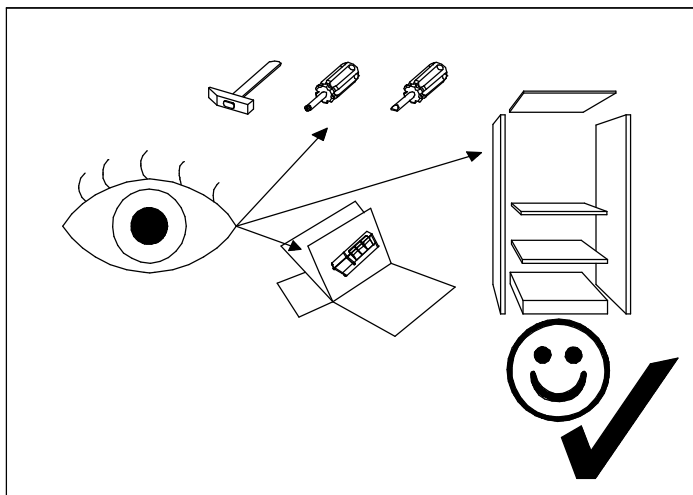

# LATOUR D

20 min

Element symbol	Measurements				Code	Paket
1	1150	160	16	1	1002	1/1
2	1138	200	32	1	1003	1/1

ø6.3x13  
**T**

1

▶ 2

1

2