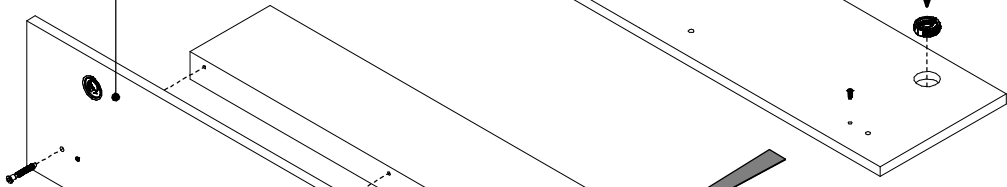

# LATOUR D

20 min

Element symbol	Measurements				Code	Paket
1	1150	160	16	1	1002	1/1
2	1138	200	32	1	1003	1/1

ø6.3x13  
**T**

1

▶ 2

1

2