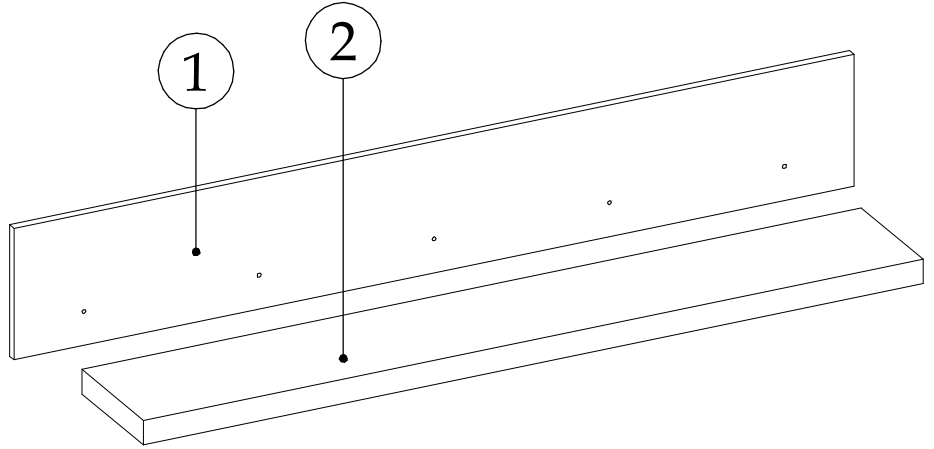

# LATOUR D

20 min

Element symbol	Measurements				Code	Paket
1	1150	160	16	1	1002	1/1
2	1138	200	32	1	1003	1/1

ø6.3x13  
**T**

1

▶ 2

1

2