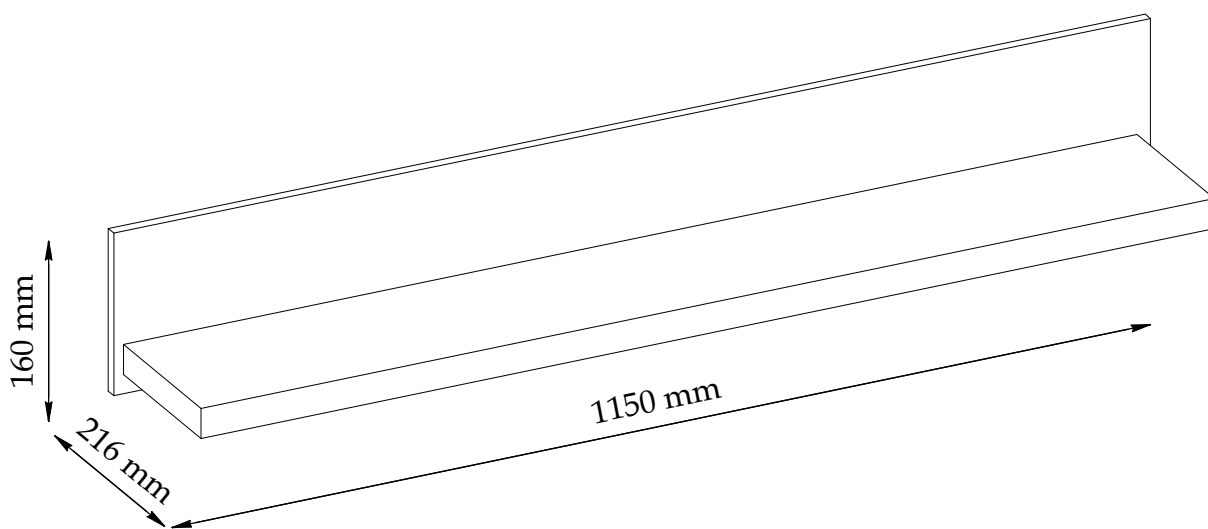

# LATOUR D

20 min

Element symbol	Measurements				Code	Paket
1	1150	160	16	1	1002	1/1
2	1138	200	32	1	1003	1/1

ø6.3x13  
**T**

1

▶ 2

1

2