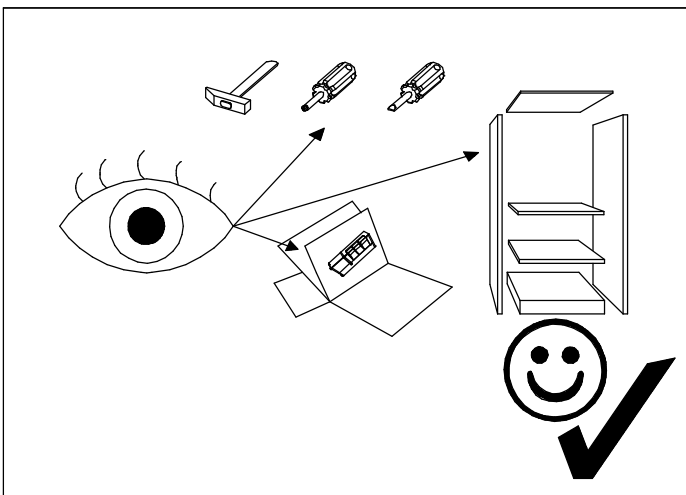

LATOUR N

120 min

Element symbol	Measurements				Code	Paket
1	921	415	32	1	1002	1/2
2	1968	393	16	1	1003	2/2
3	1968	393	16	1	1004	2/2
4	883	373	16	1	1005	1/2
5	883	356.5	16	1	1032	1/2
6	140	356.5	16	1	1035	1/2
7	160	356.5	16	1	1054	1/2