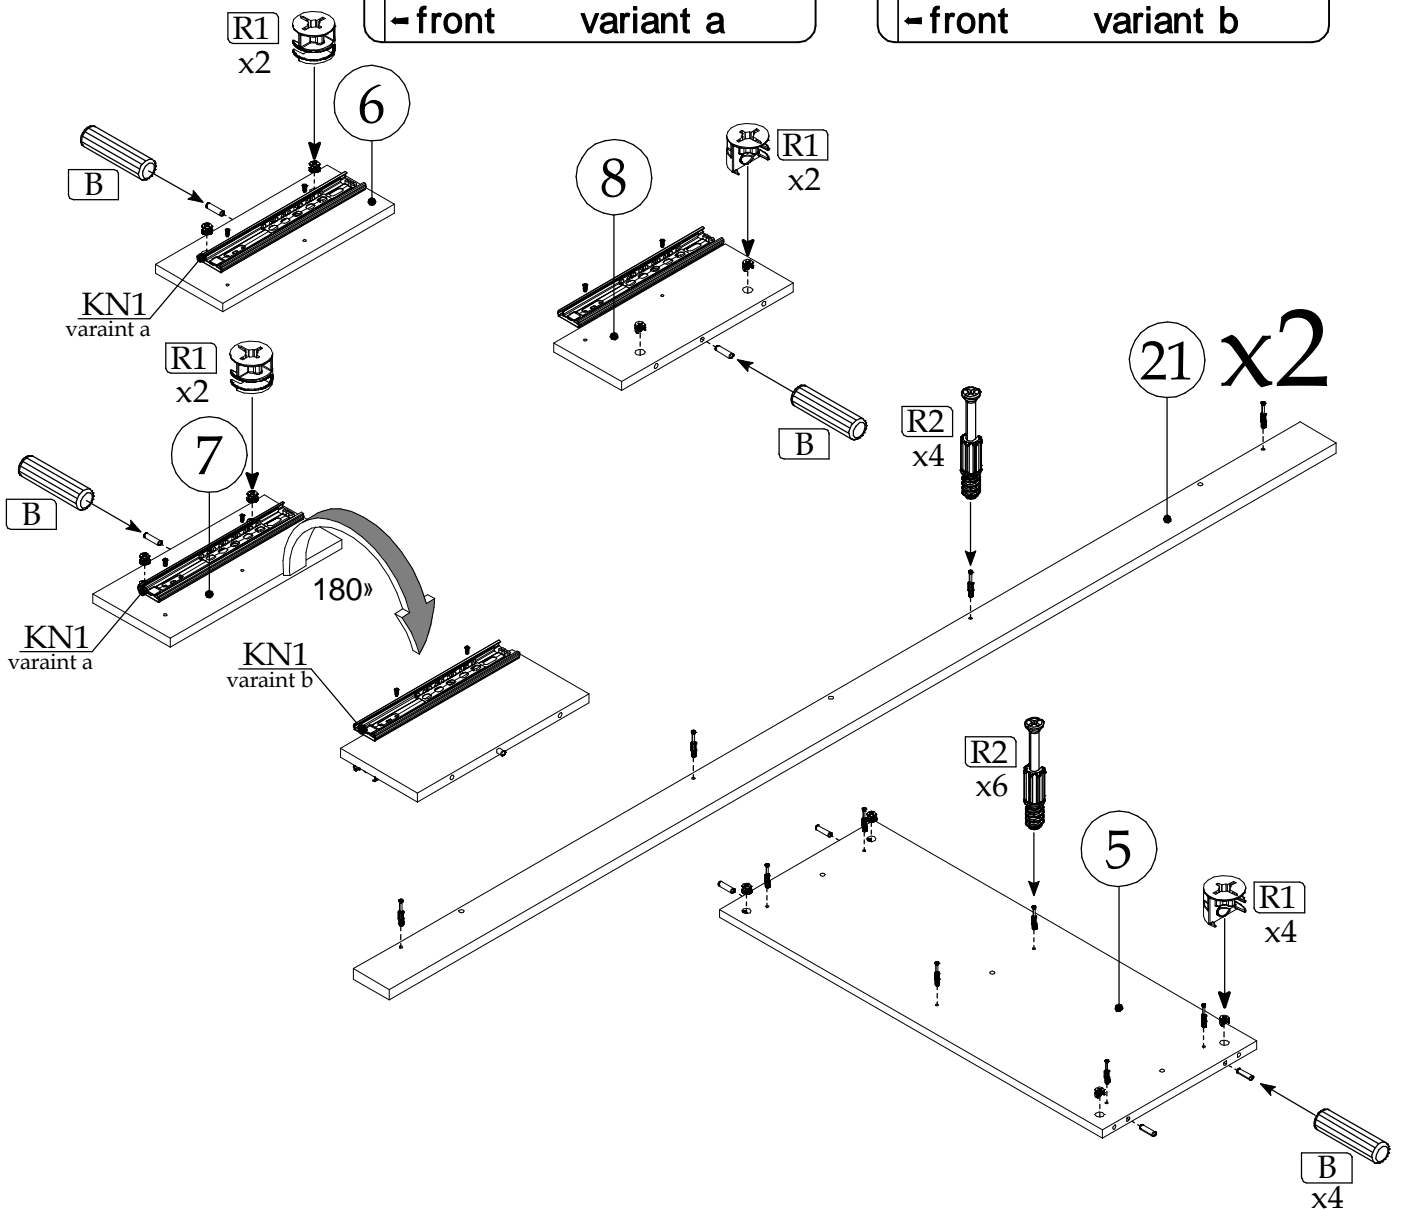

LATOUR N

120 min

Element symbol	Measurements				Code	Paket
1	921	415	32	1	1002	1/2
2	1968	393	16	1	1003	2/2
3	1968	393	16	1	1004	2/2
4	883	373	16	1	1005	1/2
5	883	356.5	16	1	1032	1/2
6	140	356.5	16	1	1035	1/2
7	160	356.5	16	1	1054	1/2

8	140	356.5	16	1	1034	1/2
9	882	350	16	3		1/2
10	1911	58	16	1	1026	2/2
11	1911	58	16	1	1048	2/2
12	380	160	16	1	1049	2/2
13	380	160	16	1	1010	2/2
14	350	110	16	2	1050	1/2 2/2

15	315	110	16	2	1051	2/2
16	350	110	16	2	1052	2/2
17	600	380	16	2		2/2
18	329	346	3	2		1/2
19	1950	897	3	1		2/2
20	1140	380	16	2		2/2
21	1968	75	19	2		2/2

2

5

6

7

8

► 10

max. 3kg

max
5 kg