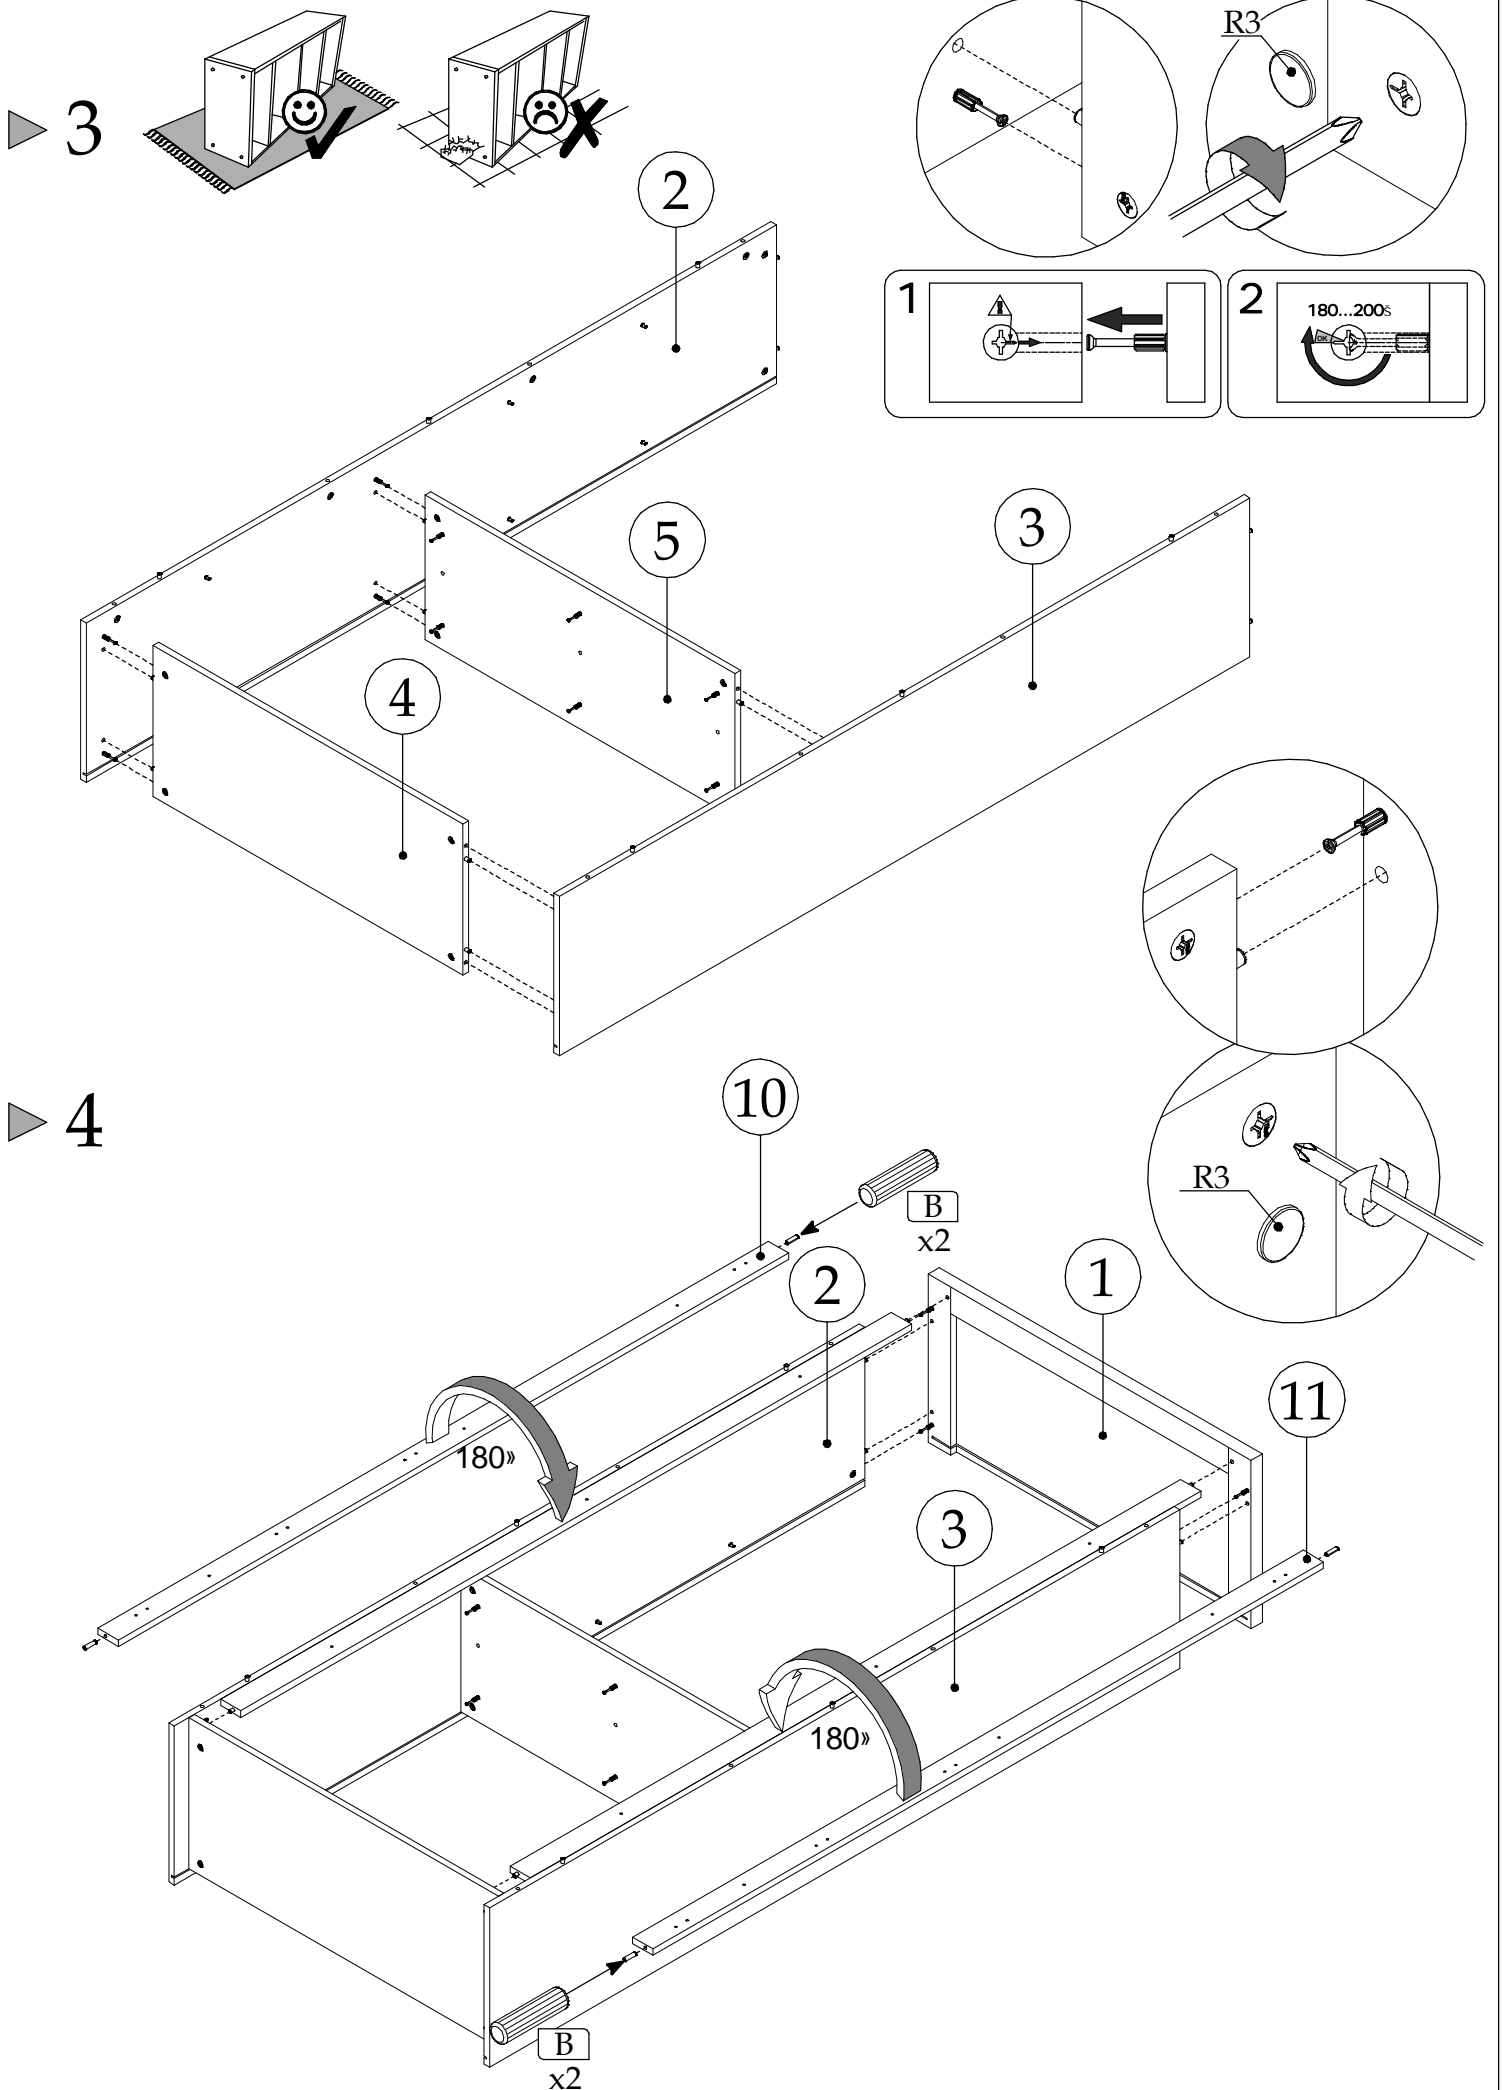

LATOUR N

120 min

Element symbol	Measurements				Code	Paket
1	921	415	32	1	1002	1/2
2	1968	393	16	1	1003	2/2
3	1968	393	16	1	1004	2/2
4	883	373	16	1	1005	1/2
5	883	356.5	16	1	1032	1/2
6	140	356.5	16	1	1035	1/2
7	160	356.5	16	1	1054	1/2

8	140	356.5	16	1	1034	1/2
9	882	350	16	3		1/2
10	1911	58	16	1	1026	2/2
11	1911	58	16	1	1048	2/2
12	380	160	16	1	1049	2/2
13	380	160	16	1	1010	2/2
14	350	110	16	2	1050	1/2 2/2

15	315	110	16	2	1051	2/2
16	350	110	16	2	1052	2/2
17	600	380	16	2		2/2
18	329	346	3	2		1/2
19	1950	897	3	1		2/2
20	1140	380	16	2		2/2
21	1968	75	19	2		2/2

2

5

6

7

8

► 10

max. 3kg

max
5 kg