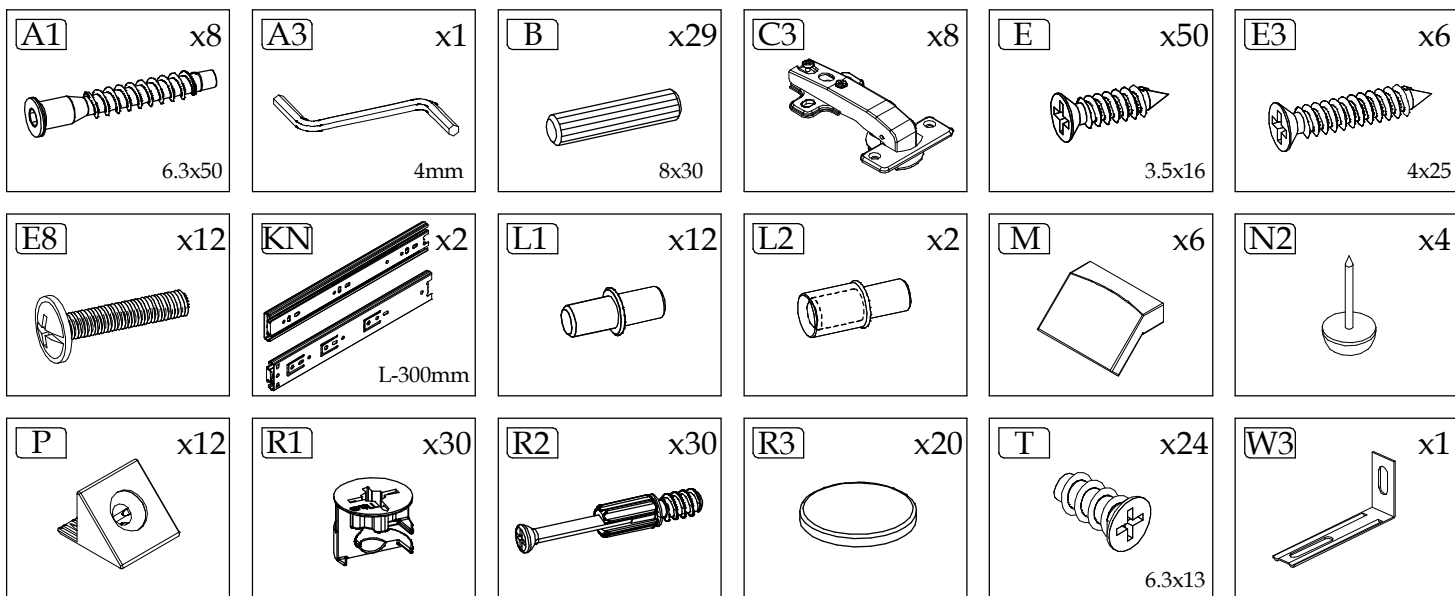

LATOUR N

120 min

Element symbol	Measurements				Code	Paket
1	921	415	32	1	1002	1/2
2	1968	393	16	1	1003	2/2
3	1968	393	16	1	1004	2/2
4	883	373	16	1	1005	1/2
5	883	356.5	16	1	1032	1/2
6	140	356.5	16	1	1035	1/2
7	160	356.5	16	1	1054	1/2

8	140	356.5	16	1	1034	1/2
9	882	350	16	3		1/2
10	1911	58	16	1	1026	2/2
11	1911	58	16	1	1048	2/2
12	380	160	16	1	1049	2/2
13	380	160	16	1	1010	2/2
14	350	110	16	2	1050	1/2 2/2

15	315	110	16	2	1051	2/2
16	350	110	16	2	1052	2/2
17	600	380	16	2		2/2
18	329	346	3	2		1/2
19	1950	897	3	1		2/2
20	1140	380	16	2		2/2
21	1968	75	19	2		2/2

2

5

6

7

8

► 10

max. 3kg

max
5 kg