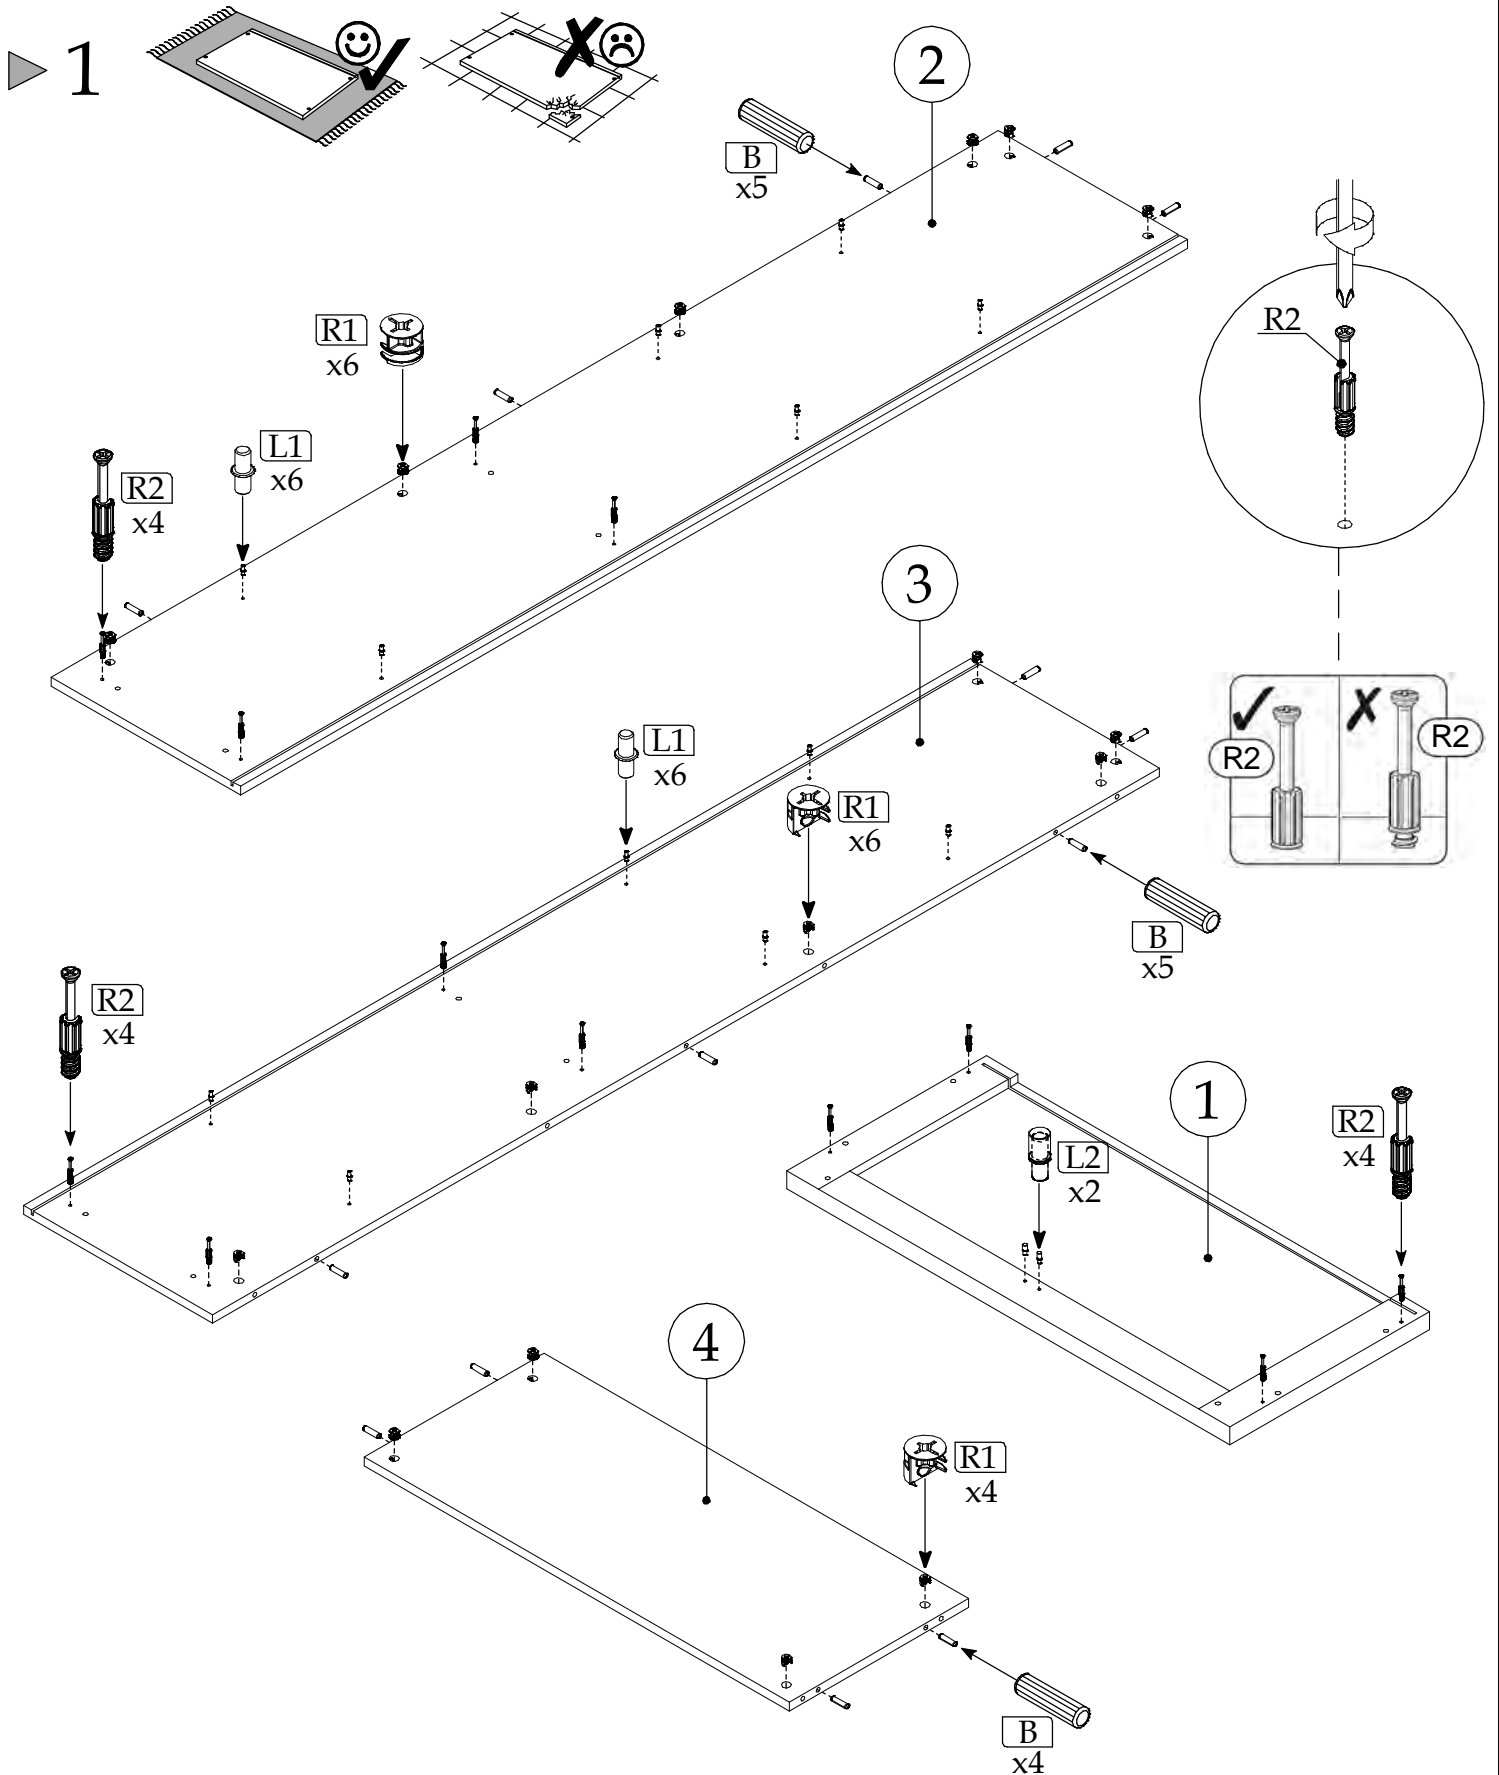

LATOUR N

120 min

Element symbol	Measurements				Code	Paket
1	921	415	32	1	1002	1/2
2	1968	393	16	1	1003	2/2
3	1968	393	16	1	1004	2/2
4	883	373	16	1	1005	1/2
5	883	356.5	16	1	1032	1/2
6	140	356.5	16	1	1035	1/2
7	160	356.5	16	1	1054	1/2

8	140	356.5	16	1	1034	1/2
9	882	350	16	3		1/2
10	1911	58	16	1	1026	2/2
11	1911	58	16	1	1048	2/2
12	380	160	16	1	1049	2/2
13	380	160	16	1	1010	2/2
14	350	110	16	2	1050	1/2 2/2

15	315	110	16	2	1051	2/2
16	350	110	16	2	1052	2/2
17	600	380	16	2		2/2
18	329	346	3	2		1/2
19	1950	897	3	1		2/2
20	1140	380	16	2		2/2
21	1968	75	19	2		2/2

2

5

6

7

8

► 10

max. 3kg

max
5 kg

12

13

► 11

▶ 13