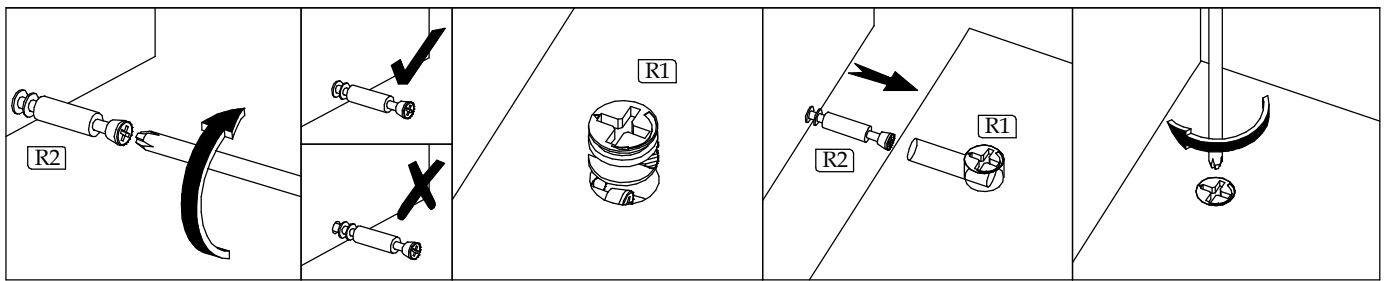

LATOUR N

120 min

Element symbol	Measurements				Code	Paket
1	921	415	32	1	1002	1/2
2	1968	393	16	1	1003	2/2
3	1968	393	16	1	1004	2/2
4	883	373	16	1	1005	1/2
5	883	356.5	16	1	1032	1/2
6	140	356.5	16	1	1035	1/2
7	160	356.5	16	1	1054	1/2

8	140	356.5	16	1	1034	1/2
9	882	350	16	3		1/2
10	1911	58	16	1	1026	2/2
11	1911	58	16	1	1048	2/2
12	380	160	16	1	1049	2/2
13	380	160	16	1	1010	2/2
14	350	110	16	2	1050	1/2 2/2

15	315	110	16	2	1051	2/2
16	350	110	16	2	1052	2/2
17	600	380	16	2		2/2
18	329	346	3	2		1/2
19	1950	897	3	1		2/2
20	1140	380	16	2		2/2
21	1968	75	19	2		2/2