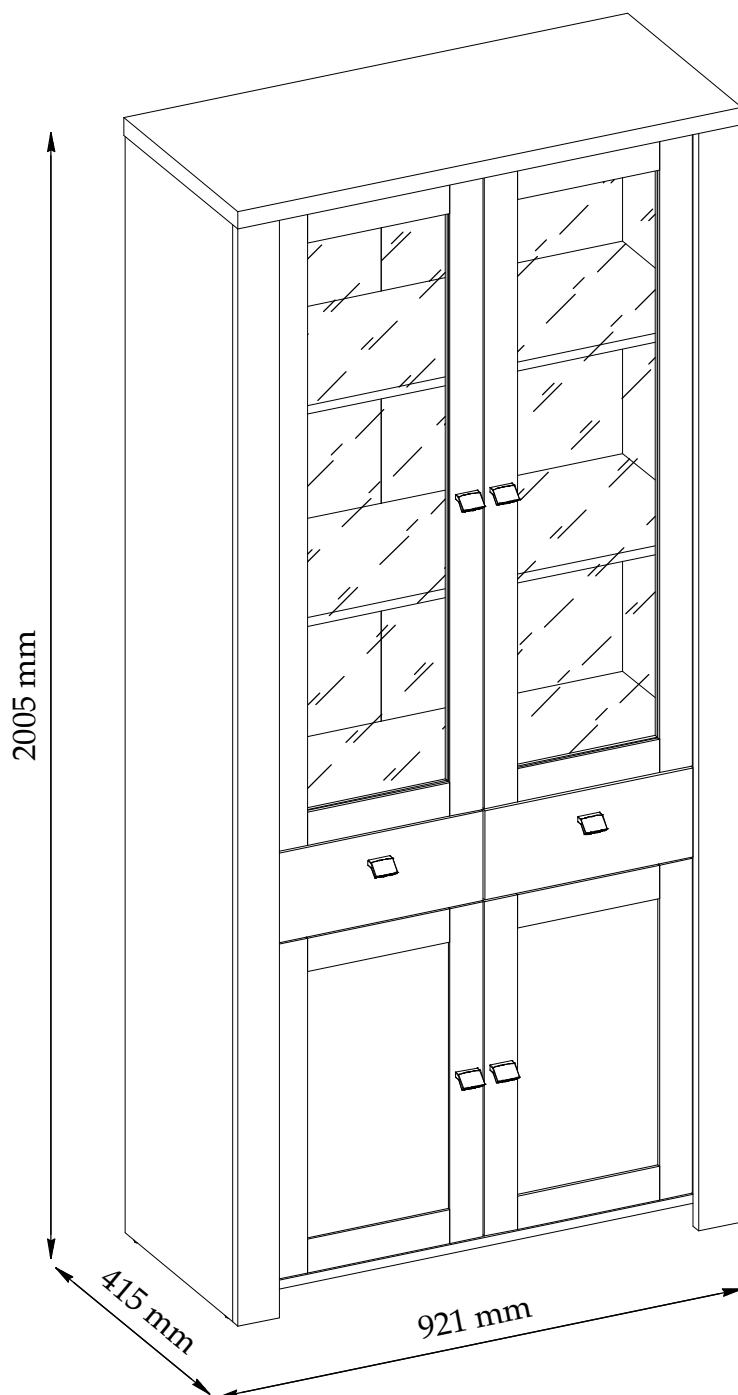

LATOUR N

120 min

Element symbol	Measurements				Code	Paket
1	921	415	32	1	1002	1/2
2	1968	393	16	1	1003	2/2
3	1968	393	16	1	1004	2/2
4	883	373	16	1	1005	1/2
5	883	356.5	16	1	1032	1/2
6	140	356.5	16	1	1035	1/2
7	160	356.5	16	1	1054	1/2

8	140	356.5	16	1	1034	1/2
9	882	350	16	3		1/2
10	1911	58	16	1	1026	2/2
11	1911	58	16	1	1048	2/2
12	380	160	16	1	1049	2/2
13	380	160	16	1	1010	2/2
14	350	110	16	2	1050	1/2 2/2

15	315	110	16	2	1051	2/2
16	350	110	16	2	1052	2/2
17	600	380	16	2		2/2
18	329	346	3	2		1/2
19	1950	897	3	1		2/2
20	1140	380	16	2		2/2
21	1968	75	19	2		2/2

2

5

6

7

8

► 10

max. 3kg

max
5 kg