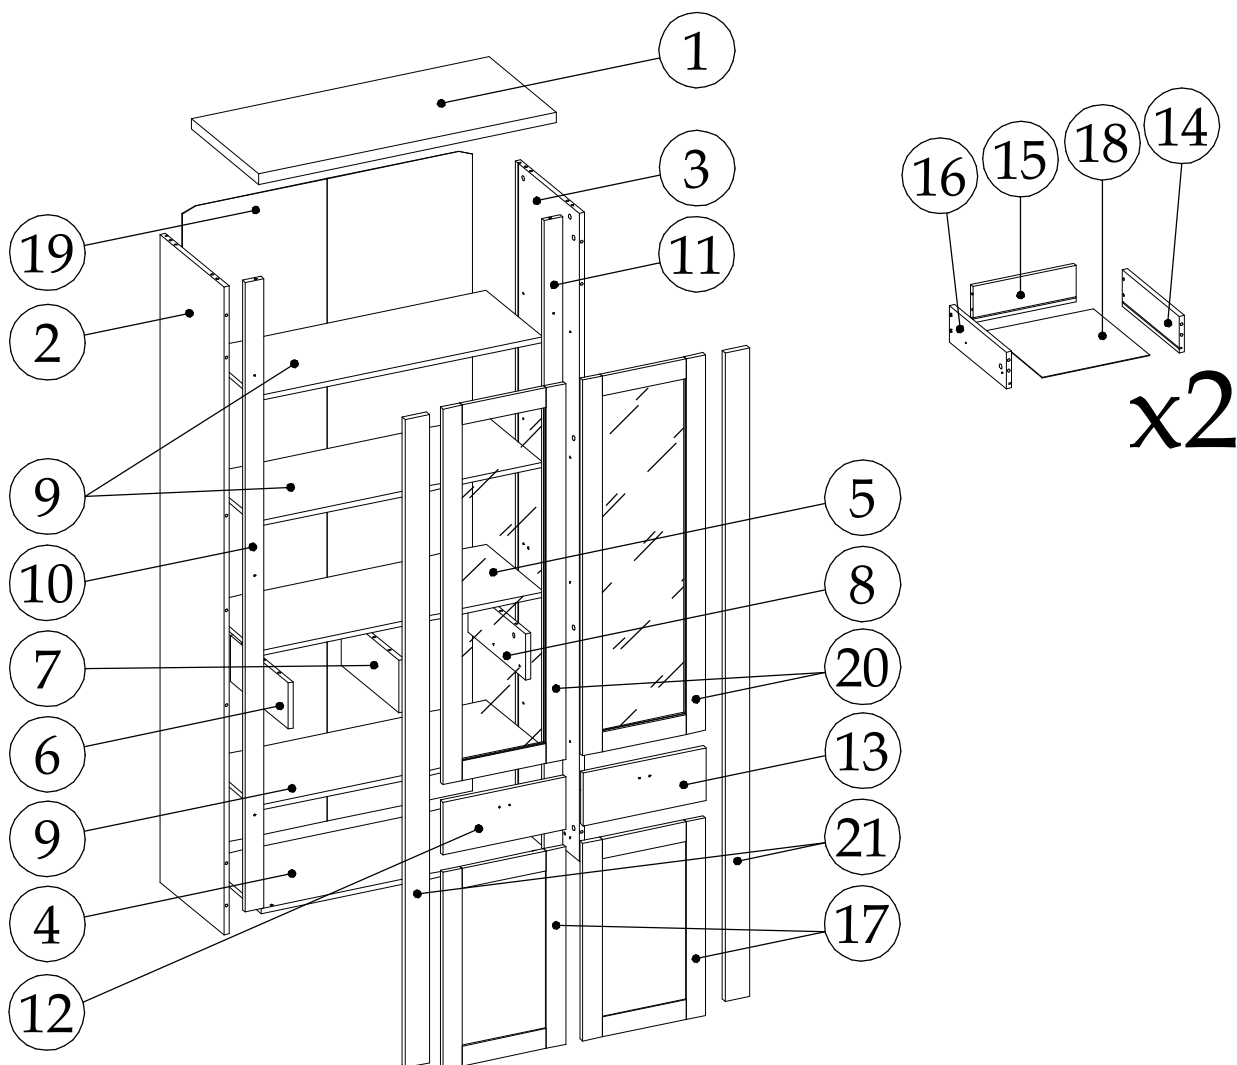

LATOUR N

120 min

Element symbol	Measurements				Code	Paket
1	921	415	32	1	1002	1/2
2	1968	393	16	1	1003	2/2
3	1968	393	16	1	1004	2/2
4	883	373	16	1	1005	1/2
5	883	356.5	16	1	1032	1/2
6	140	356.5	16	1	1035	1/2
7	160	356.5	16	1	1054	1/2

8	140	356.5	16	1	1034	1/2
9	882	350	16	3		1/2
10	1911	58	16	1	1026	2/2
11	1911	58	16	1	1048	2/2
12	380	160	16	1	1049	2/2
13	380	160	16	1	1010	2/2
14	350	110	16	2	1050	1/2 2/2

15	315	110	16	2	1051	2/2
16	350	110	16	2	1052	2/2
17	600	380	16	2		2/2
18	329	346	3	2		1/2
19	1950	897	3	1		2/2
20	1140	380	16	2		2/2
21	1968	75	19	2		2/2

2

5

6

7

8

► 10

max. 3kg

max
5 kg