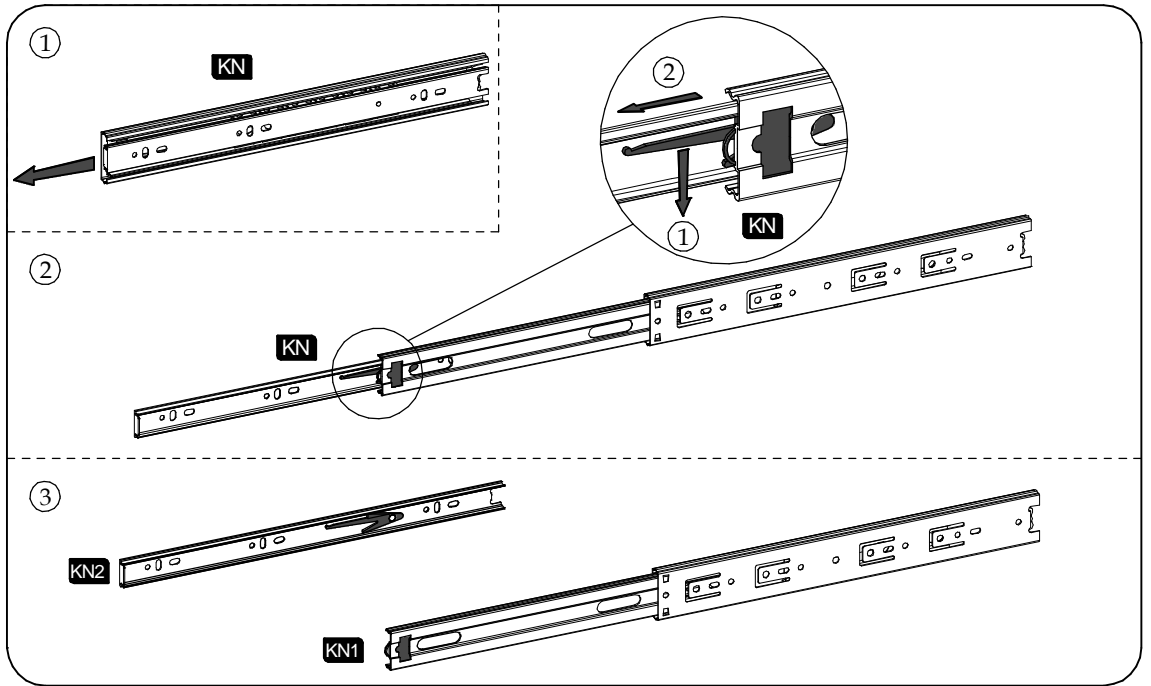

LATOUR N

120 min

Element symbol	Measurements				Code	Paket
1	921	415	32	1	1002	1/2
2	1968	393	16	1	1003	2/2
3	1968	393	16	1	1004	2/2
4	883	373	16	1	1005	1/2
5	883	356.5	16	1	1032	1/2
6	140	356.5	16	1	1035	1/2
7	160	356.5	16	1	1054	1/2

8	140	356.5	16	1	1034	1/2
9	882	350	16	3		1/2
10	1911	58	16	1	1026	2/2
11	1911	58	16	1	1048	2/2
12	380	160	16	1	1049	2/2
13	380	160	16	1	1010	2/2
14	350	110	16	2	1050	1/2 2/2

15	315	110	16	2	1051	2/2
16	350	110	16	2	1052	2/2
17	600	380	16	2		2/2
18	329	346	3	2		1/2
19	1950	897	3	1		2/2
20	1140	380	16	2		2/2
21	1968	75	19	2		2/2

2

5

6

7

8

► 10

max. 3kg

max
5 kg