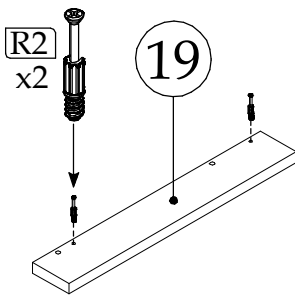

LATOUR P

90 min

Element symbol	Measurements	Code	Paket
1	1351 465 32 1	1002	1/1
2	473 443 16 1	1003	1/1
3	473 443 16 1	1004	1/1
4	1313 70 16 1	1005	1/1
5	1313 70 16 1	1030	1/1
6	432 407 16 1	1007	1/1

7	648.5	407	16	1	1009	1/1
8	648.5	407	16	1	1015	1/1
9	179	406.5	16	1	1010	1/1
10	179	406.5	16	1	1025	1/1
11	595	190	16	1	1001	1/1
12	595	190	16	1	1026	1/1
13	400	120	16	2	1011	1/1

14	530	120	16	2	1012	1/1
15	400	120	16	2	1013	1/1
16	416	58	16	2	1022	1/1
17	544	396	3	2		1/1
18	1327	455	3	1	1006	1/1
19	473	75	19	1		1/1
20	473	75	19	1		1/1

2

► 6

▶ 8

▶ 10

▶ 13

▶ 14