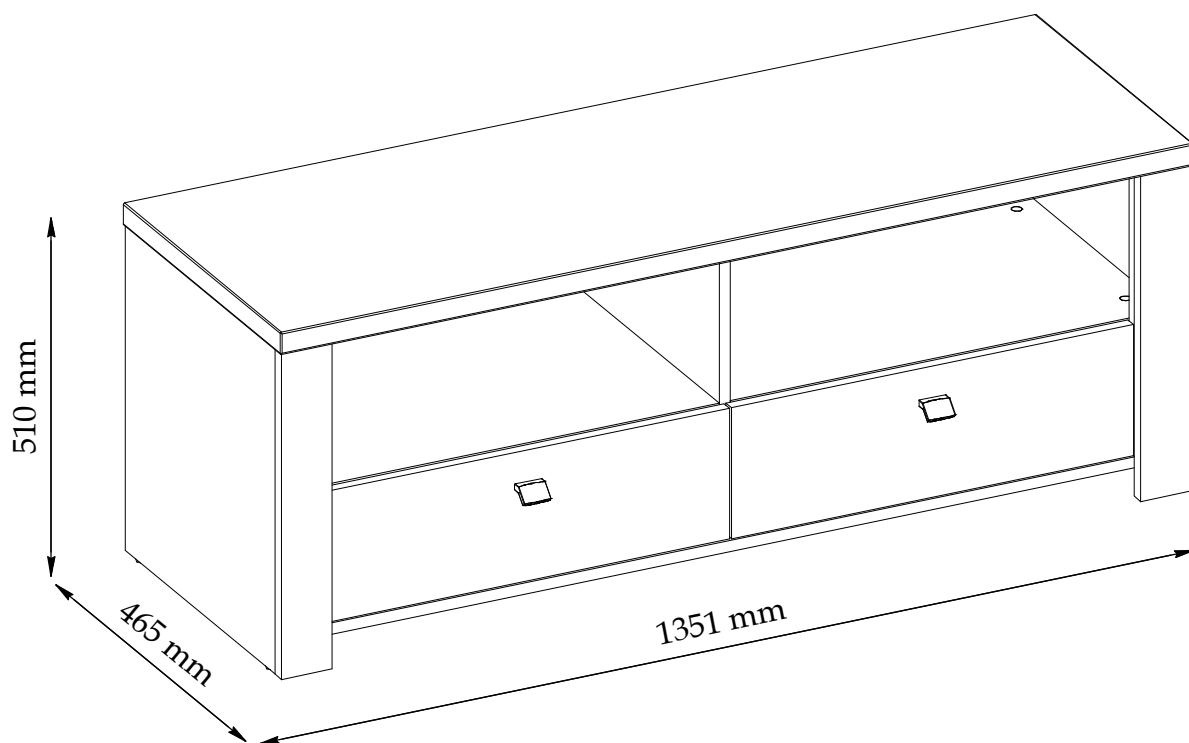

LATOUR P

90 min

Element symbol	Measurements	Code	Paket
1	1351 465 32 1	1002	1/1
2	473 443 16 1	1003	1/1
3	473 443 16 1	1004	1/1
4	1313 70 16 1	1005	1/1
5	1313 70 16 1	1030	1/1
6	432 407 16 1	1007	1/1

7	648.5	407	16	1	1009	1/1
8	648.5	407	16	1	1015	1/1
9	179	406.5	16	1	1010	1/1
10	179	406.5	16	1	1025	1/1
11	595	190	16	1	1001	1/1
12	595	190	16	1	1026	1/1
13	400	120	16	2	1011	1/1

14	530	120	16	2	1012	1/1
15	400	120	16	2	1013	1/1
16	416	58	16	2	1022	1/1
17	544	396	3	2		1/1
18	1327	455	3	1	1006	1/1
19	473	75	19	1		1/1
20	473	75	19	1		1/1

2

► 6

▶ 8

▶ 10

▶ 13

▶ 14