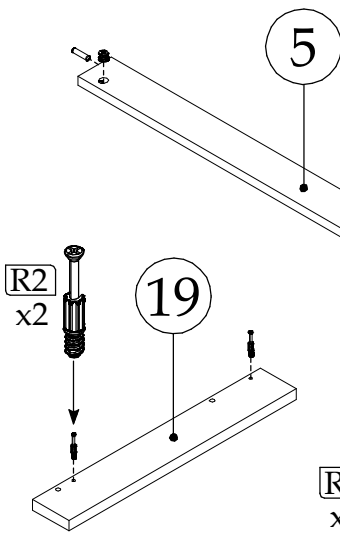

LATOUR P

90 min

Element symbol	Measurements	Code	Paket
1	1351 465 32 1	1002	1/1
2	473 443 16 1	1003	1/1
3	473 443 16 1	1004	1/1
4	1313 70 16 1	1005	1/1
5	1313 70 16 1	1030	1/1
6	432 407 16 1	1007	1/1

7	648.5	407	16	1	1009	1/1
8	648.5	407	16	1	1015	1/1
9	179	406.5	16	1	1010	1/1
10	179	406.5	16	1	1025	1/1
11	595	190	16	1	1001	1/1
12	595	190	16	1	1026	1/1
13	400	120	16	2	1011	1/1

14	530	120	16	2	1012	1/1
15	400	120	16	2	1013	1/1
16	416	58	16	2	1022	1/1
17	544	396	3	2		1/1
18	1327	455	3	1	1006	1/1
19	473	75	19	1		1/1
20	473	75	19	1		1/1

2

► 6

▶ 8

▶ 10

▶ 13

▶ 14