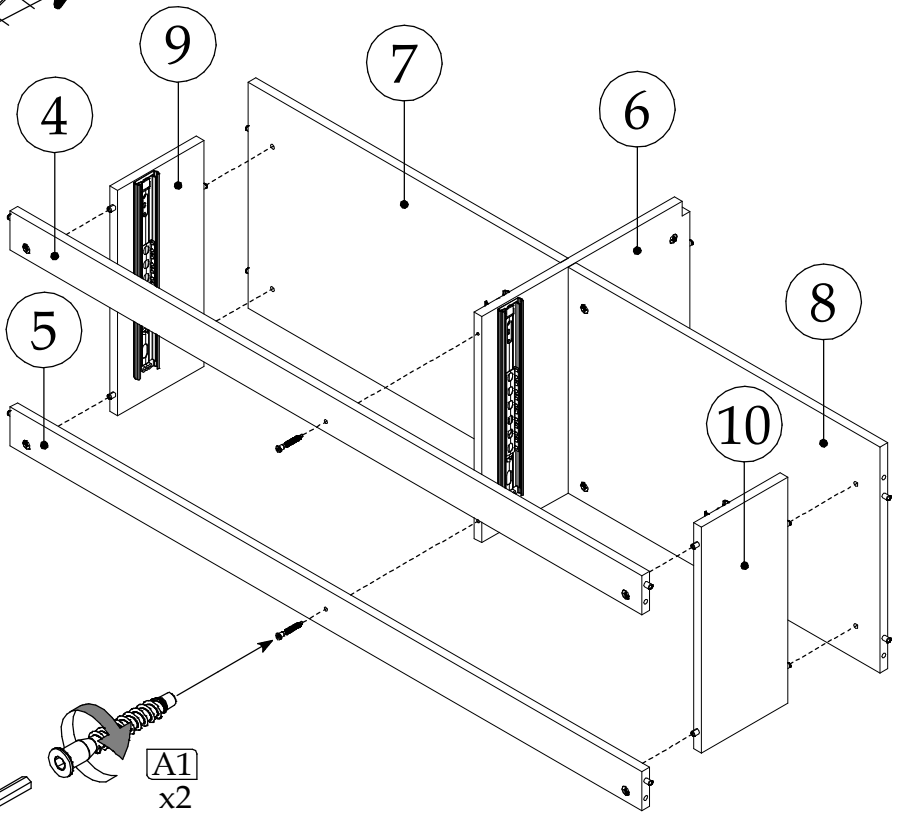

LATOUR P

90 min

Element symbol	Measurements	Code	Paket
1	1351 465 32 1	1002	1/1
2	473 443 16 1	1003	1/1
3	473 443 16 1	1004	1/1
4	1313 70 16 1	1005	1/1
5	1313 70 16 1	1030	1/1
6	432 407 16 1	1007	1/1

7	648.5	407	16	1	1009	1/1
8	648.5	407	16	1	1015	1/1
9	179	406.5	16	1	1010	1/1
10	179	406.5	16	1	1025	1/1
11	595	190	16	1	1001	1/1
12	595	190	16	1	1026	1/1
13	400	120	16	2	1011	1/1

14	530	120	16	2	1012	1/1
15	400	120	16	2	1013	1/1
16	416	58	16	2	1022	1/1
17	544	396	3	2		1/1
18	1327	455	3	1	1006	1/1
19	473	75	19	1		1/1
20	473	75	19	1		1/1

2

► 6

▶ 8

▶ 10

▶ 13

▶ 14