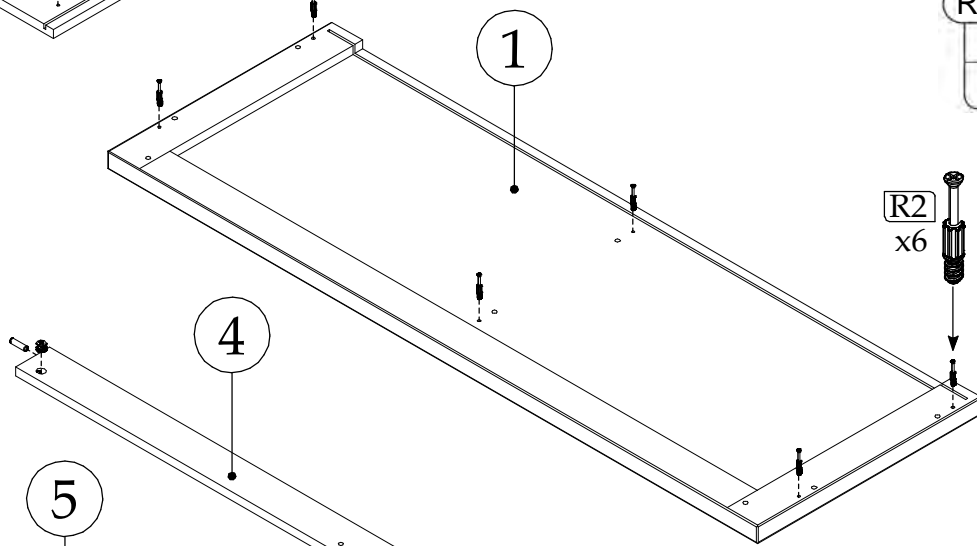

LATOUR P

90 min

Element symbol	Measurements	Code	Paket
1	1351 465 32 1	1002	1/1
2	473 443 16 1	1003	1/1
3	473 443 16 1	1004	1/1
4	1313 70 16 1	1005	1/1
5	1313 70 16 1	1030	1/1
6	432 407 16 1	1007	1/1

7	648.5	407	16	1	1009	1/1
8	648.5	407	16	1	1015	1/1
9	179	406.5	16	1	1010	1/1
10	179	406.5	16	1	1025	1/1
11	595	190	16	1	1001	1/1
12	595	190	16	1	1026	1/1
13	400	120	16	2	1011	1/1

14	530	120	16	2	1012	1/1
15	400	120	16	2	1013	1/1
16	416	58	16	2	1022	1/1
17	544	396	3	2		1/1
18	1327	455	3	1	1006	1/1
19	473	75	19	1		1/1
20	473	75	19	1		1/1

2

► 6

▶ 8

▶ 10

▶ 13

▶ 14