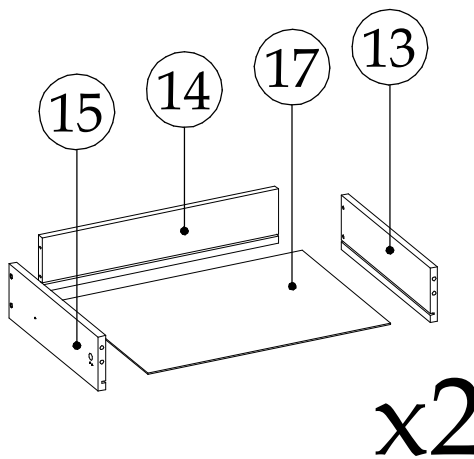

LATOUR P

90 min

Element symbol	Measurements	Code	Paket
1	1351 465 32 1	1002	1/1
2	473 443 16 1	1003	1/1
3	473 443 16 1	1004	1/1
4	1313 70 16 1	1005	1/1
5	1313 70 16 1	1030	1/1
6	432 407 16 1	1007	1/1

7	648.5	407	16	1	1009	1/1
8	648.5	407	16	1	1015	1/1
9	179	406.5	16	1	1010	1/1
10	179	406.5	16	1	1025	1/1
11	595	190	16	1	1001	1/1
12	595	190	16	1	1026	1/1
13	400	120	16	2	1011	1/1

14	530	120	16	2	1012	1/1
15	400	120	16	2	1013	1/1
16	416	58	16	2	1022	1/1
17	544	396	3	2		1/1
18	1327	455	3	1	1006	1/1
19	473	75	19	1		1/1
20	473	75	19	1		1/1

2

► 6

▶ 8

▶ 10

▶ 13

▶ 14