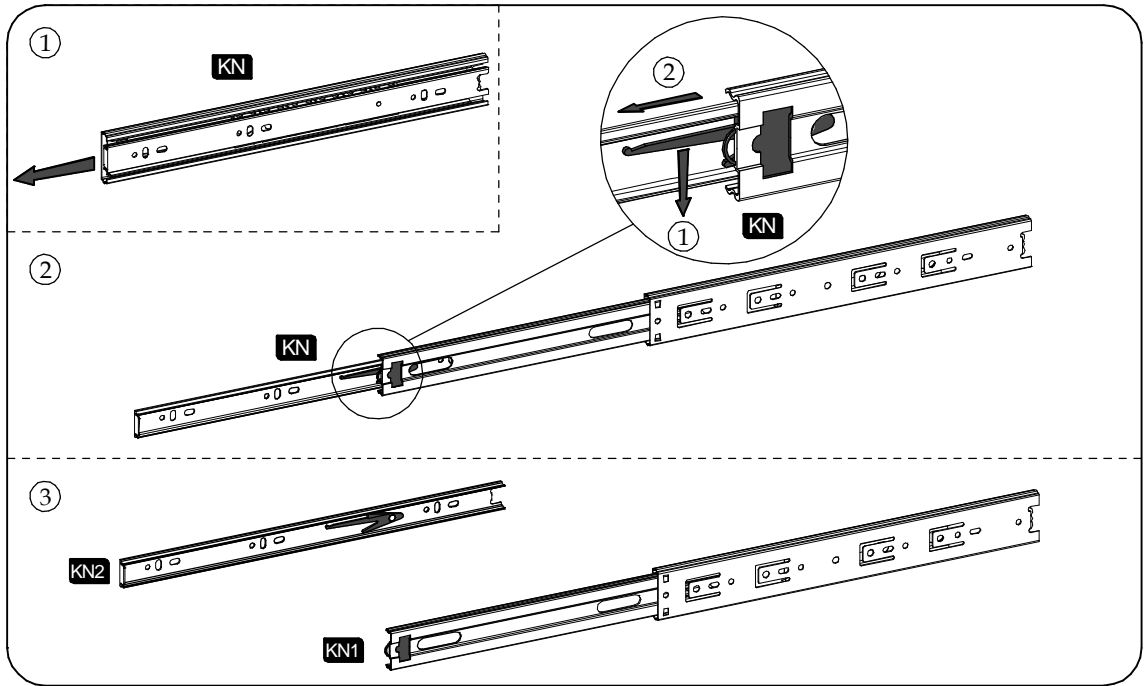

LATOUR P

90 min

Element symbol	Measurements	Code	Paket
1	1351 465 32 1	1002	1/1
2	473 443 16 1	1003	1/1
3	473 443 16 1	1004	1/1
4	1313 70 16 1	1005	1/1
5	1313 70 16 1	1030	1/1
6	432 407 16 1	1007	1/1

7	648.5	407	16	1	1009	1/1
8	648.5	407	16	1	1015	1/1
9	179	406.5	16	1	1010	1/1
10	179	406.5	16	1	1025	1/1
11	595	190	16	1	1001	1/1
12	595	190	16	1	1026	1/1
13	400	120	16	2	1011	1/1

14	530	120	16	2	1012	1/1
15	400	120	16	2	1013	1/1
16	416	58	16	2	1022	1/1
17	544	396	3	2		1/1
18	1327	455	3	1	1006	1/1
19	473	75	19	1		1/1
20	473	75	19	1		1/1

2

► 6

▶ 8

▶ 10

▶ 13

▶ 14