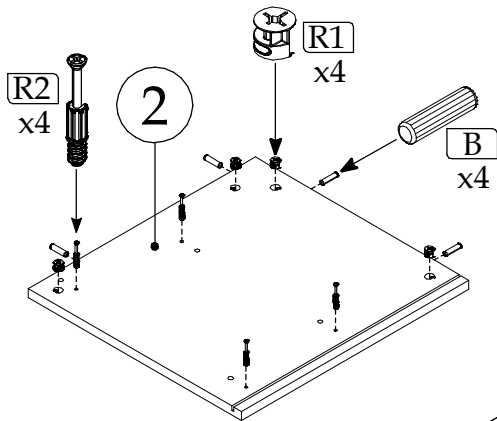

LATOUR P

90 min

Element symbol	Measurements	Code	Paket
1	1351 465 32 1	1002	1/1
2	473 443 16 1	1003	1/1
3	473 443 16 1	1004	1/1
4	1313 70 16 1	1005	1/1
5	1313 70 16 1	1030	1/1
6	432 407 16 1	1007	1/1

7	648.5	407	16	1	1009	1/1
8	648.5	407	16	1	1015	1/1
9	179	406.5	16	1	1010	1/1
10	179	406.5	16	1	1025	1/1
11	595	190	16	1	1001	1/1
12	595	190	16	1	1026	1/1
13	400	120	16	2	1011	1/1

14	530	120	16	2	1012	1/1
15	400	120	16	2	1013	1/1
16	416	58	16	2	1022	1/1
17	544	396	3	2		1/1
18	1327	455	3	1	1006	1/1
19	473	75	19	1		1/1
20	473	75	19	1		1/1

2

► 6

▶ 8

▶ 10

▶ 13

▶ 14