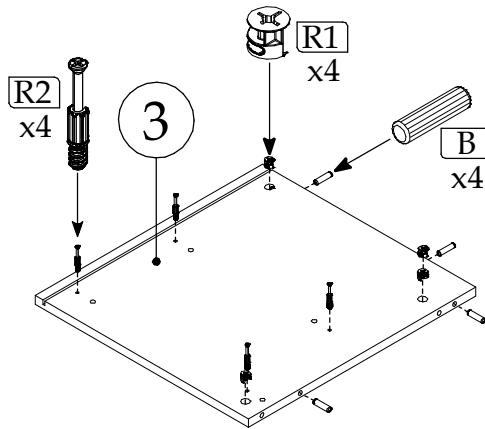

LATOUR P

90 min

Element symbol	Measurements	Code	Paket
1	1351 465 32 1	1002	1/1
2	473 443 16 1	1003	1/1
3	473 443 16 1	1004	1/1
4	1313 70 16 1	1005	1/1
5	1313 70 16 1	1030	1/1
6	432 407 16 1	1007	1/1

7	648.5	407	16	1	1009	1/1
8	648.5	407	16	1	1015	1/1
9	179	406.5	16	1	1010	1/1
10	179	406.5	16	1	1025	1/1
11	595	190	16	1	1001	1/1
12	595	190	16	1	1026	1/1
13	400	120	16	2	1011	1/1

14	530	120	16	2	1012	1/1
15	400	120	16	2	1013	1/1
16	416	58	16	2	1022	1/1
17	544	396	3	2		1/1
18	1327	455	3	1	1006	1/1
19	473	75	19	1		1/1
20	473	75	19	1		1/1

2

► 6

▶ 8

▶ 10

▶ 13

▶ 14