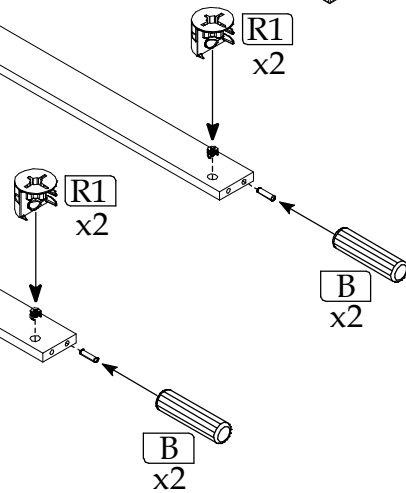

LATOUR P

90 min

Element symbol	Measurements	Code	Paket
1	1351 465 32 1	1002	1/1
2	473 443 16 1	1003	1/1
3	473 443 16 1	1004	1/1
4	1313 70 16 1	1005	1/1
5	1313 70 16 1	1030	1/1
6	432 407 16 1	1007	1/1

7	648.5	407	16	1	1009	1/1
8	648.5	407	16	1	1015	1/1
9	179	406.5	16	1	1010	1/1
10	179	406.5	16	1	1025	1/1
11	595	190	16	1	1001	1/1
12	595	190	16	1	1026	1/1
13	400	120	16	2	1011	1/1

14	530	120	16	2	1012	1/1
15	400	120	16	2	1013	1/1
16	416	58	16	2	1022	1/1
17	544	396	3	2		1/1
18	1327	455	3	1	1006	1/1
19	473	75	19	1		1/1
20	473	75	19	1		1/1

2

► 6

▶ 8

▶ 10

▶ 13

▶ 14