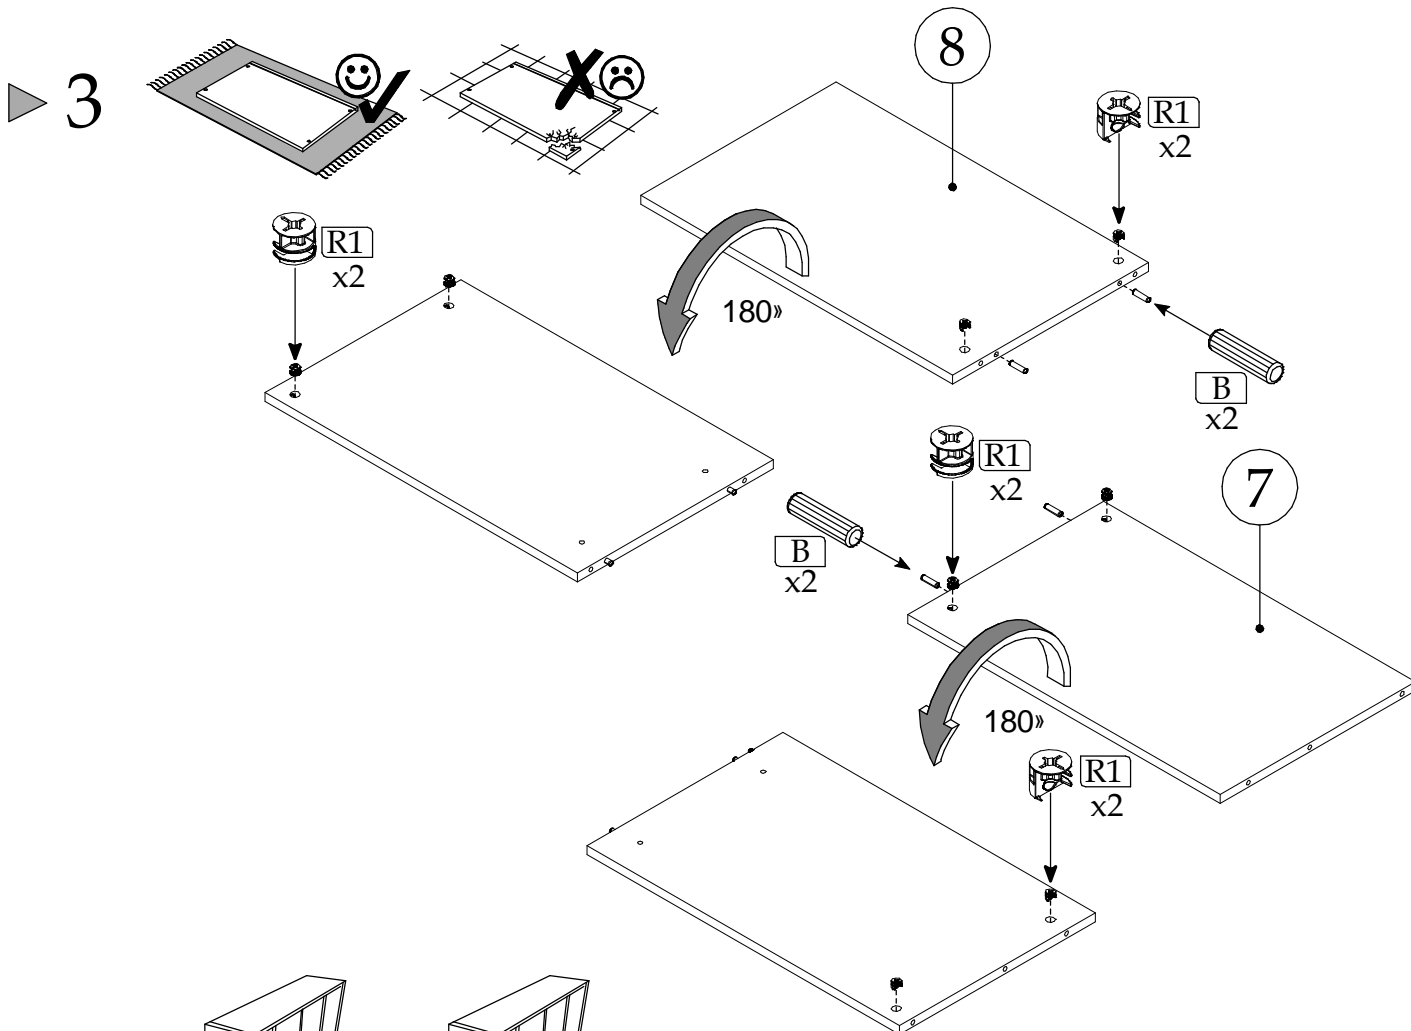

LATOUR P

90 min

Element symbol	Measurements	Code	Paket
1	1351 465 32 1	1002	1/1
2	473 443 16 1	1003	1/1
3	473 443 16 1	1004	1/1
4	1313 70 16 1	1005	1/1
5	1313 70 16 1	1030	1/1
6	432 407 16 1	1007	1/1

7	648.5	407	16	1	1009	1/1
8	648.5	407	16	1	1015	1/1
9	179	406.5	16	1	1010	1/1
10	179	406.5	16	1	1025	1/1
11	595	190	16	1	1001	1/1
12	595	190	16	1	1026	1/1
13	400	120	16	2	1011	1/1

14	530	120	16	2	1012	1/1
15	400	120	16	2	1013	1/1
16	416	58	16	2	1022	1/1
17	544	396	3	2		1/1
18	1327	455	3	1	1006	1/1
19	473	75	19	1		1/1
20	473	75	19	1		1/1

2

► 6

▶ 8

▶ 10

▶ 13

▶ 14