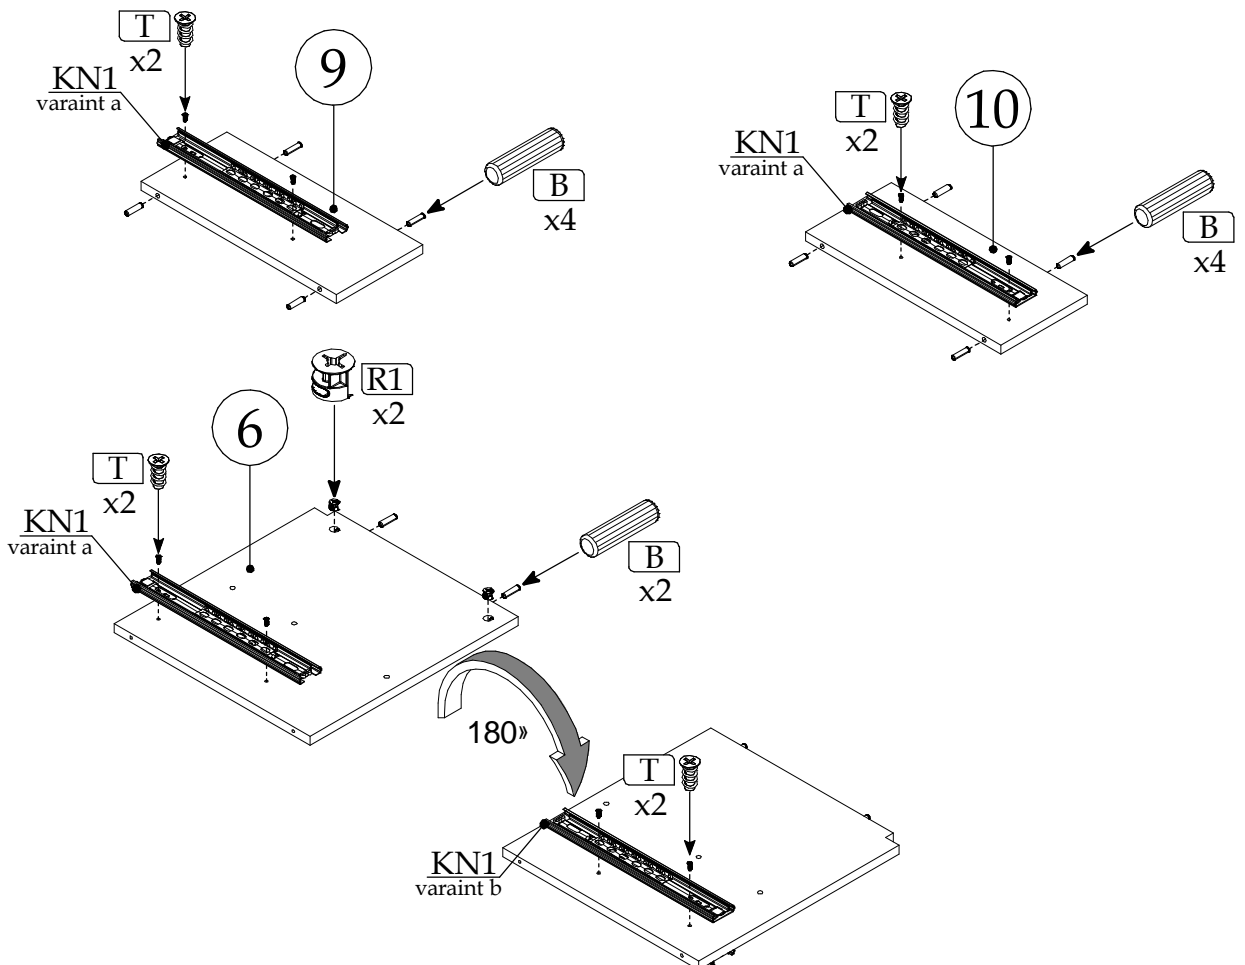

LATOUR P

90 min

Element symbol	Measurements	Code	Paket
1	1351 465 32 1	1002	1/1
2	473 443 16 1	1003	1/1
3	473 443 16 1	1004	1/1
4	1313 70 16 1	1005	1/1
5	1313 70 16 1	1030	1/1
6	432 407 16 1	1007	1/1

7	648.5	407	16	1	1009	1/1
8	648.5	407	16	1	1015	1/1
9	179	406.5	16	1	1010	1/1
10	179	406.5	16	1	1025	1/1
11	595	190	16	1	1001	1/1
12	595	190	16	1	1026	1/1
13	400	120	16	2	1011	1/1

14	530	120	16	2	1012	1/1
15	400	120	16	2	1013	1/1
16	416	58	16	2	1022	1/1
17	544	396	3	2		1/1
18	1327	455	3	1	1006	1/1
19	473	75	19	1		1/1
20	473	75	19	1		1/1

2

► 6

▶ 8

▶ 10

▶ 13

▶ 14