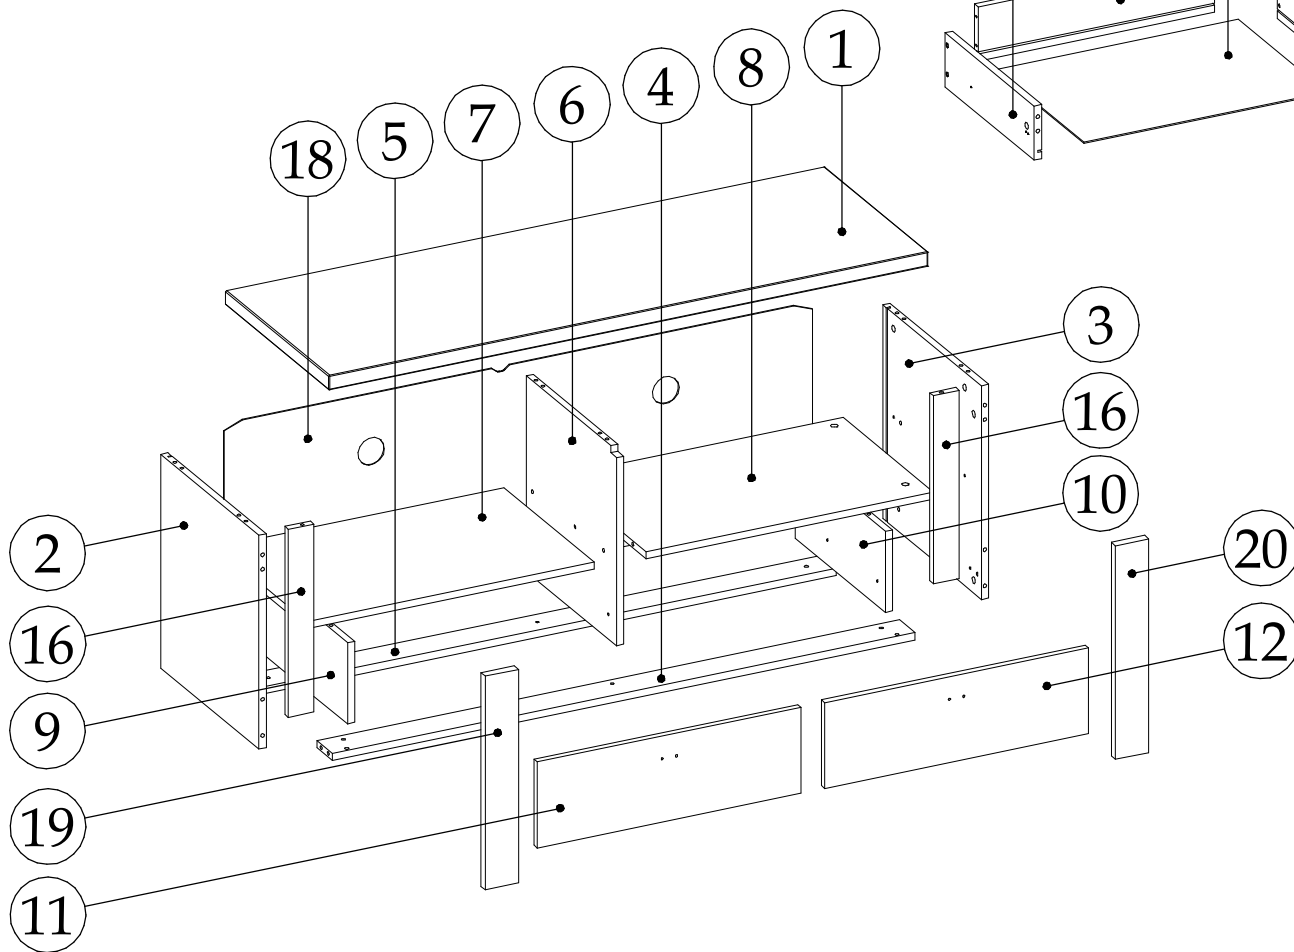

LATOUR P

90 min

Element symbol	Measurements	Code	Paket
1	1351 465 32 1	1002	1/1
2	473 443 16 1	1003	1/1
3	473 443 16 1	1004	1/1
4	1313 70 16 1	1005	1/1
5	1313 70 16 1	1030	1/1
6	432 407 16 1	1007	1/1

7	648.5	407	16	1	1009	1/1
8	648.5	407	16	1	1015	1/1
9	179	406.5	16	1	1010	1/1
10	179	406.5	16	1	1025	1/1
11	595	190	16	1	1001	1/1
12	595	190	16	1	1026	1/1
13	400	120	16	2	1011	1/1

14	530	120	16	2	1012	1/1
15	400	120	16	2	1013	1/1
16	416	58	16	2	1022	1/1
17	544	396	3	2		1/1
18	1327	455	3	1	1006	1/1
19	473	75	19	1		1/1
20	473	75	19	1		1/1

2

► 6

▶ 8

▶ 10

▶ 13

▶ 14