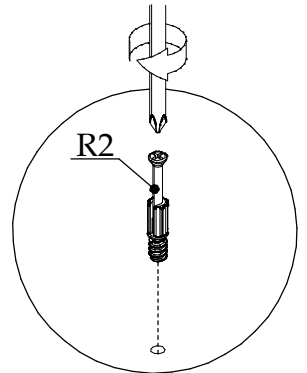

LATOUR P

90 min

Element symbol	Measurements	Code	Paket
1	1351 465 32 1	1002	1/1
2	473 443 16 1	1003	1/1
3	473 443 16 1	1004	1/1
4	1313 70 16 1	1005	1/1
5	1313 70 16 1	1030	1/1
6	432 407 16 1	1007	1/1

7	648.5	407	16	1	1009	1/1
8	648.5	407	16	1	1015	1/1
9	179	406.5	16	1	1010	1/1
10	179	406.5	16	1	1025	1/1
11	595	190	16	1	1001	1/1
12	595	190	16	1	1026	1/1
13	400	120	16	2	1011	1/1

14	530	120	16	2	1012	1/1
15	400	120	16	2	1013	1/1
16	416	58	16	2	1022	1/1
17	544	396	3	2		1/1
18	1327	455	3	1	1006	1/1
19	473	75	19	1		1/1
20	473	75	19	1		1/1

2

► 6

▶ 8

▶ 10

▶ 13

▶ 14