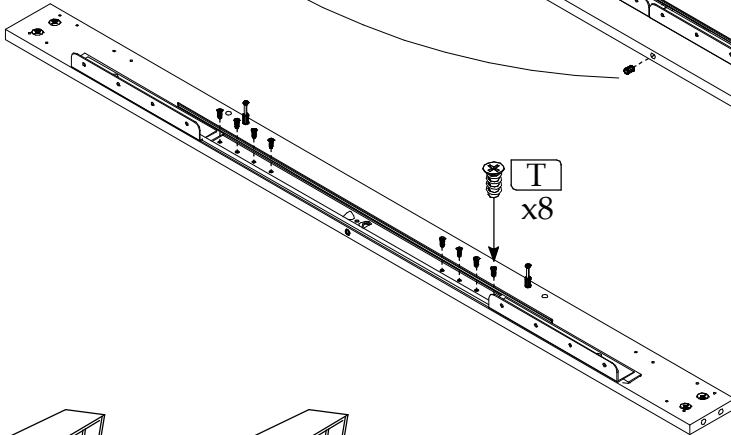

# LATOUR S

90 min

Element symbol	Measurements					Code	Paket
1	900	800	32	2	1007	1/2	
2	900	400	32	1	1011	1/2	
3	598	84	16	2	1012	1/2	
4	1280	84	16	2	1014	2/2	
5	662	80	16	2	1016	1/2	
6	738	50	50	2		1/2	
7	738	50	50	2		1/2	
8	598	50	47	2		1/2	

▶ 1

8

▶ 1

▶ 2

▶ 3

**1**

**2**

**3**