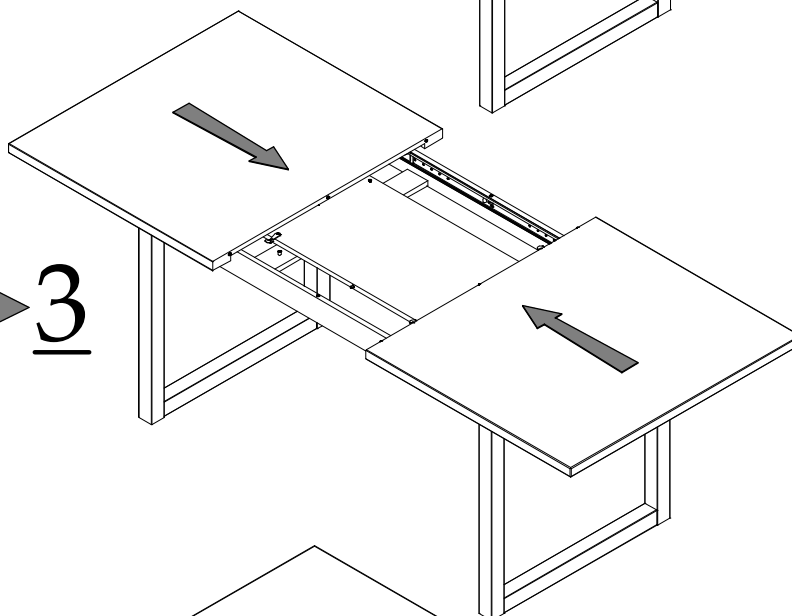

# LATOUR S

90 min

Element symbol	Measurements					Code	Paket
1	900	800	32	2	1007	1/2	
2	900	400	32	1	1011	1/2	
3	598	84	16	2	1012	1/2	
4	1280	84	16	2	1014	2/2	
5	662	80	16	2	1016	1/2	
6	738	50	50	2		1/2	
7	738	50	50	2		1/2	
8	598	50	47	2		1/2	

▶ 1

8

▶ 1

▶ 2

▶ 3

**1**

**2**

**3**