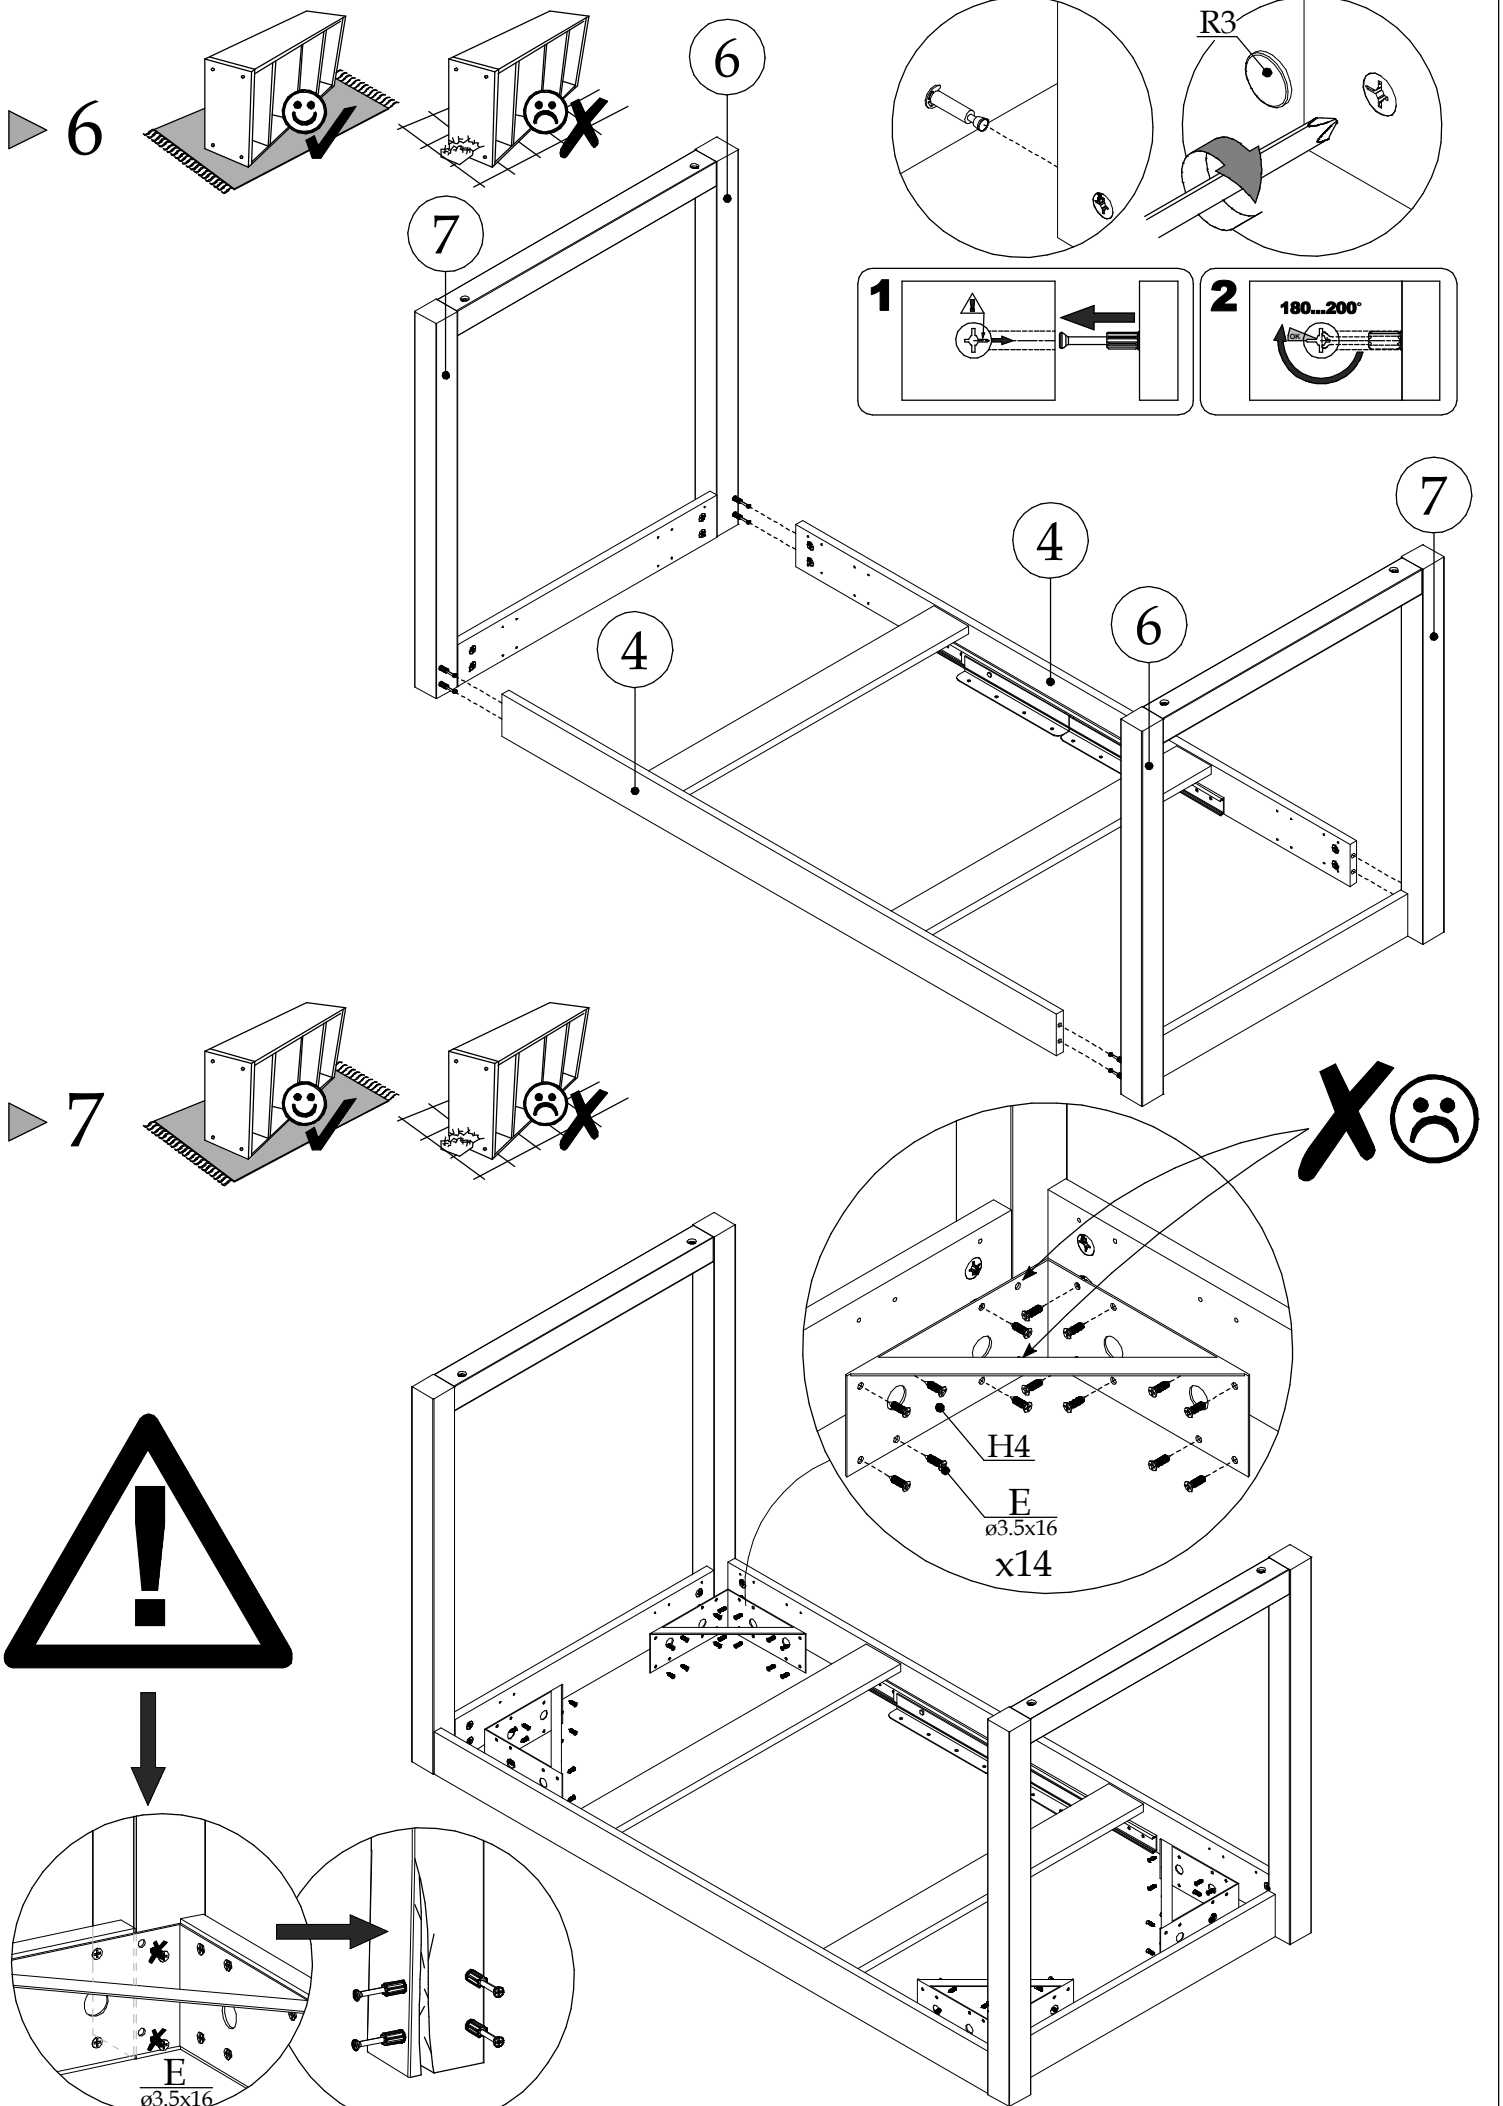

# LATOUR S

90 min

Element symbol	Measurements					Code	Paket
1	900	800	32	2	1007	1/2	
2	900	400	32	1	1011	1/2	
3	598	84	16	2	1012	1/2	
4	1280	84	16	2	1014	2/2	
5	662	80	16	2	1016	1/2	
6	738	50	50	2		1/2	
7	738	50	50	2		1/2	
8	598	50	47	2		1/2	

▶ 1

8

▶ 1

▶ 2

▶ 3

**1**

**2**

**3**

**4**