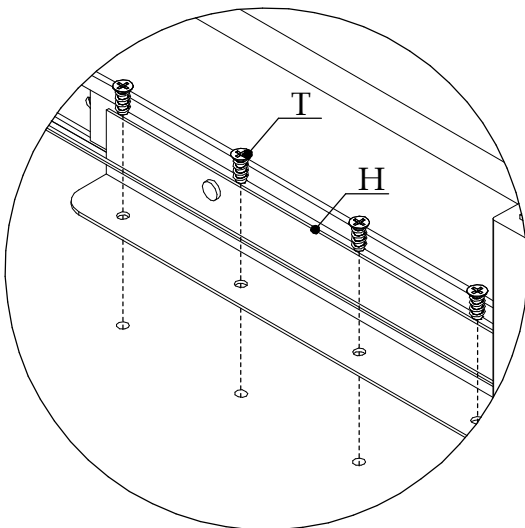

# LATOUR S

90 min

Element symbol	Measurements					Code	Paket
1	900	800	32	2	1007	1/2	
2	900	400	32	1	1011	1/2	
3	598	84	16	2	1012	1/2	
4	1280	84	16	2	1014	2/2	
5	662	80	16	2	1016	1/2	
6	738	50	50	2		1/2	
7	738	50	50	2		1/2	
8	598	50	47	2		1/2	

▶ 1

8

▶ 1

▶ 2

▶ 3

**1**

**2**

**3**