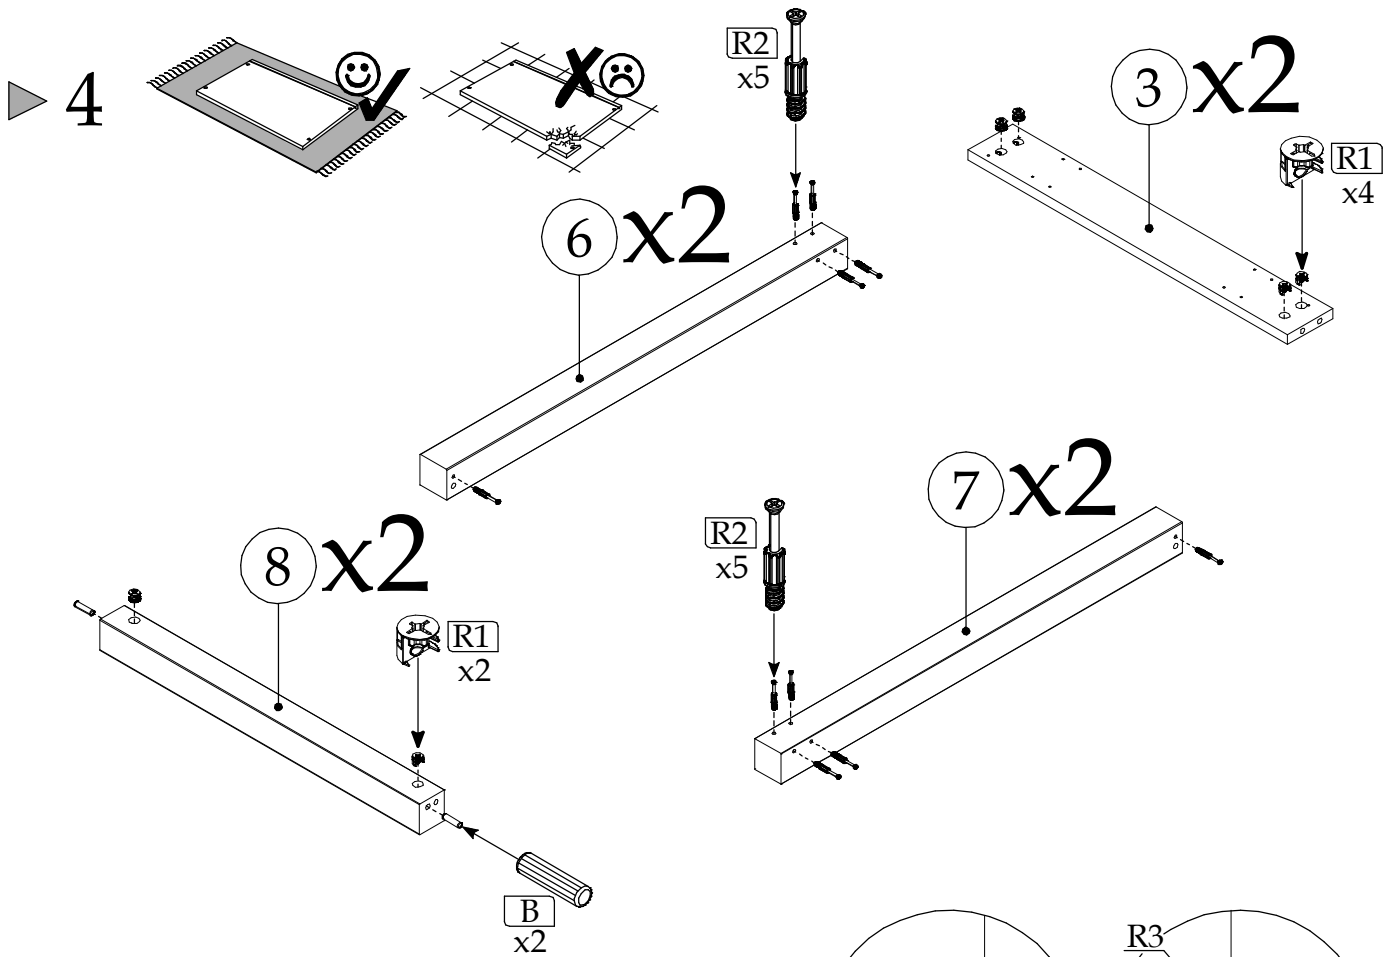

# LATOUR S

90 min

Element symbol	Measurements					Code	Paket
1	900	800	32	2	1007	1/2	
2	900	400	32	1	1011	1/2	
3	598	84	16	2	1012	1/2	
4	1280	84	16	2	1014	2/2	
5	662	80	16	2	1016	1/2	
6	738	50	50	2		1/2	
7	738	50	50	2		1/2	
8	598	50	47	2		1/2	

▶ 1

8

▶ 1

▶ 2

▶ 3

**1**

**2**

**3**

**4**