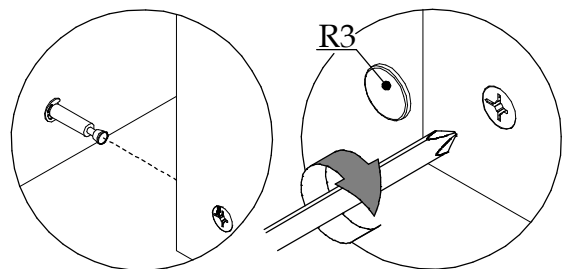

# LATOUR S

90 min

Element symbol	Measurements					Code	Paket
1	900	800	32	2	1007	1/2	
2	900	400	32	1	1011	1/2	
3	598	84	16	2	1012	1/2	
4	1280	84	16	2	1014	2/2	
5	662	80	16	2	1016	1/2	
6	738	50	50	2		1/2	
7	738	50	50	2		1/2	
8	598	50	47	2		1/2	

▶ 1

8

▶ 1

▶ 2

▶ 3

**1**

**2**

**3**