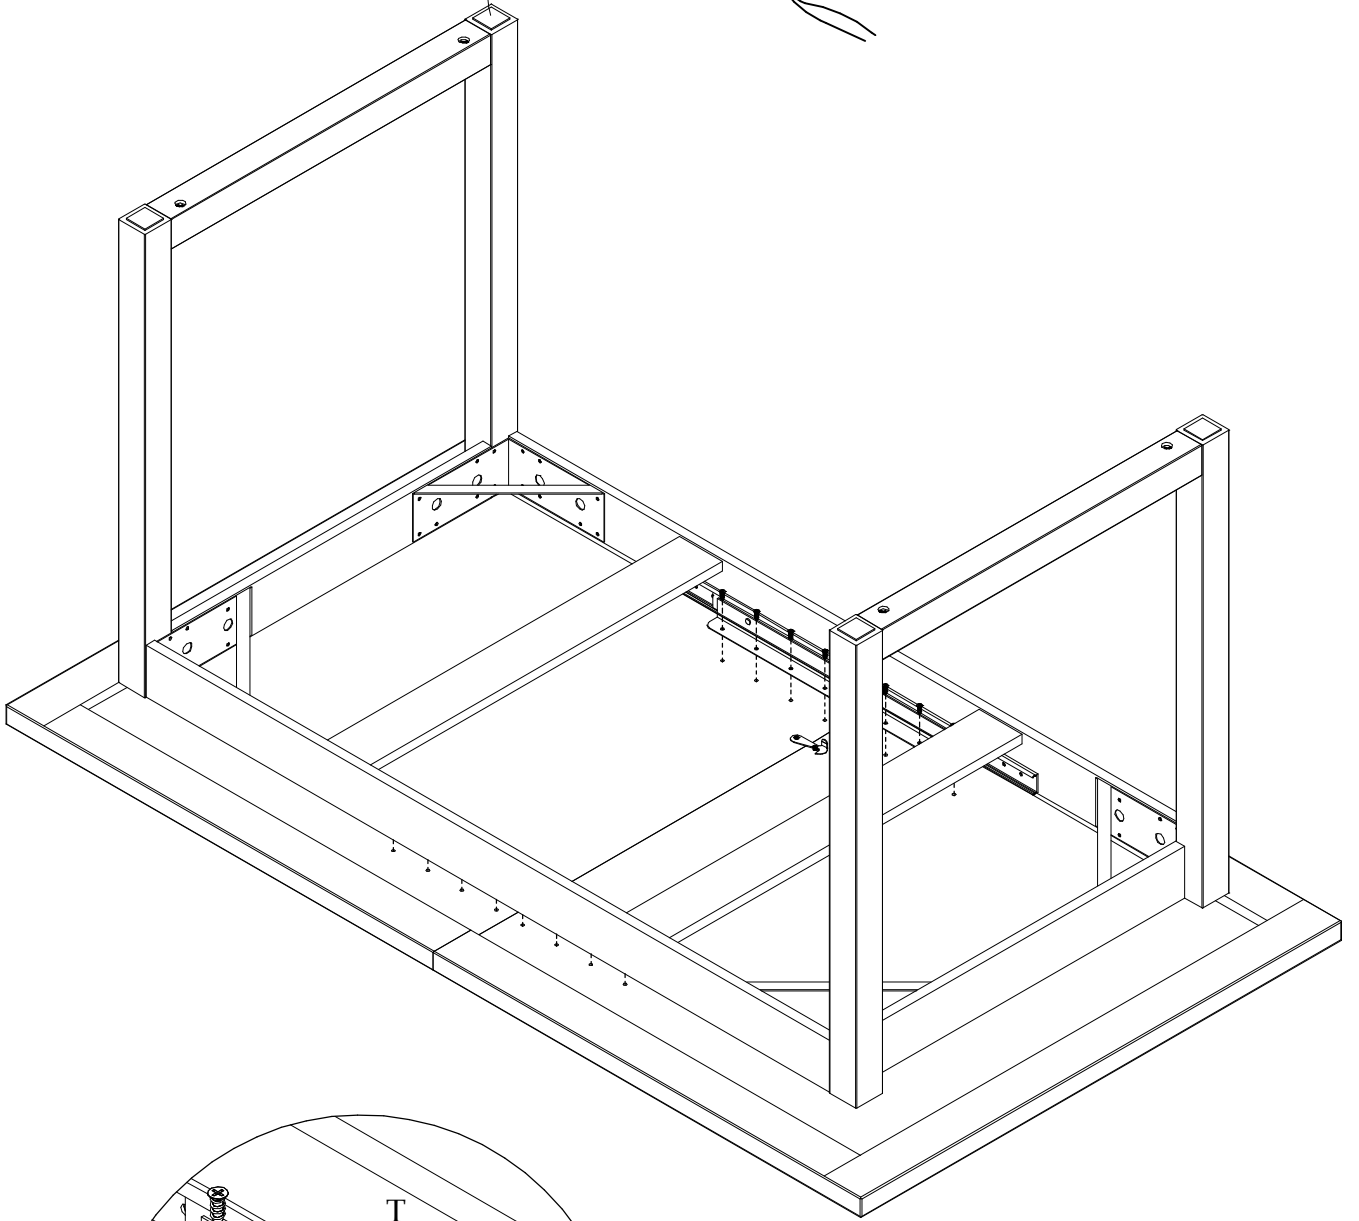

# LATOUR S

90 min

Element symbol	Measurements					Code	Paket
1	900	800	32	2	1007	1/2	
2	900	400	32	1	1011	1/2	
3	598	84	16	2	1012	1/2	
4	1280	84	16	2	1014	2/2	
5	662	80	16	2	1016	1/2	
6	738	50	50	2		1/2	
7	738	50	50	2		1/2	
8	598	50	47	2		1/2	

▶ 1

8

▶ 1

▶ 2

▶ 3

**1**

**2**

**3**