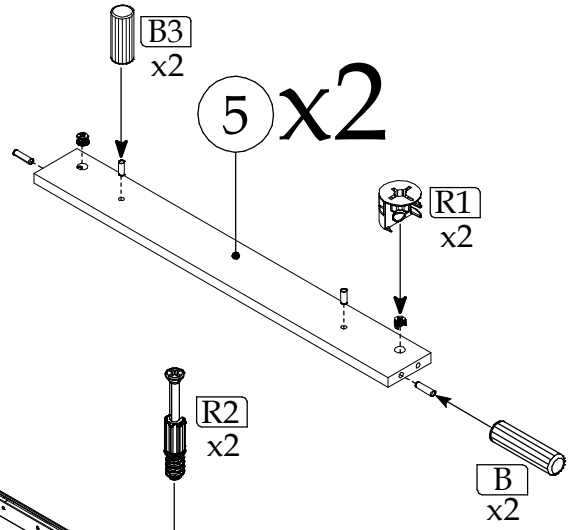

# LATOUR S

90 min

Element symbol	Measurements					Code	Paket
1	900	800	32	2	1007	1/2	
2	900	400	32	1	1011	1/2	
3	598	84	16	2	1012	1/2	
4	1280	84	16	2	1014	2/2	
5	662	80	16	2	1016	1/2	
6	738	50	50	2		1/2	
7	738	50	50	2		1/2	
8	598	50	47	2		1/2	

▶ 1

8

▶ 1

▶ 2

▶ 3

**1**

**2**

**3**

**4**