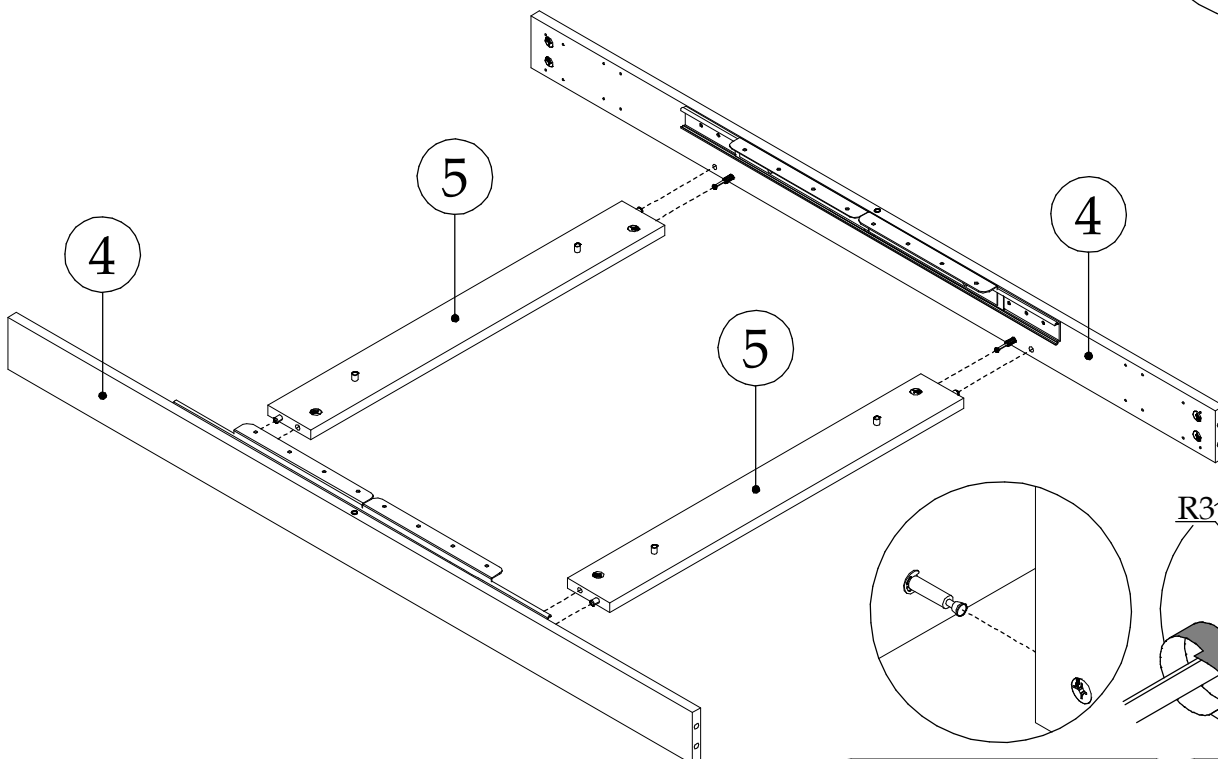

# LATOUR S

90 min

Element symbol	Measurements					Code	Paket
1	900	800	32	2	1007	1/2	
2	900	400	32	1	1011	1/2	
3	598	84	16	2	1012	1/2	
4	1280	84	16	2	1014	2/2	
5	662	80	16	2	1016	1/2	
6	738	50	50	2		1/2	
7	738	50	50	2		1/2	
8	598	50	47	2		1/2	

▶ 1

8

▶ 1

▶ 2

▶ 3

**1**

**2**

**3**