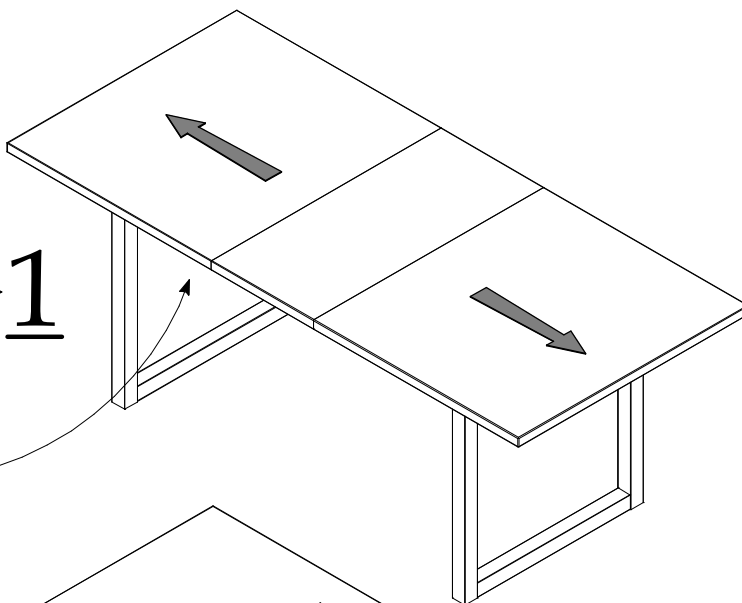

# LATOUR S

90 min

Element symbol	Measurements					Code	Paket
1	900	800	32	2	1007	1/2	
2	900	400	32	1	1011	1/2	
3	598	84	16	2	1012	1/2	
4	1280	84	16	2	1014	2/2	
5	662	80	16	2	1016	1/2	
6	738	50	50	2		1/2	
7	738	50	50	2		1/2	
8	598	50	47	2		1/2	

▶ 1

8

▶ 1

▶ 2

▶ 3

**1**

**2**

**3**