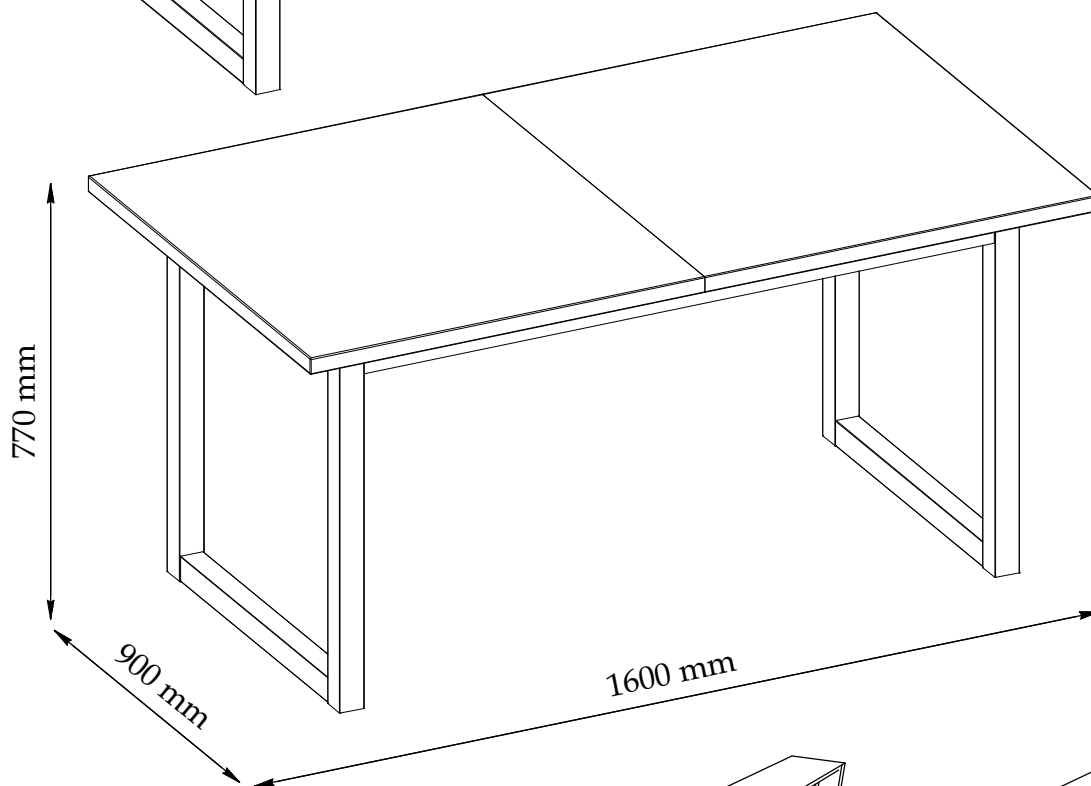

# LATOUR S

90 min

Element symbol	Measurements					Code	Paket
1	900	800	32	2	1007	1/2	
2	900	400	32	1	1011	1/2	
3	598	84	16	2	1012	1/2	
4	1280	84	16	2	1014	2/2	
5	662	80	16	2	1016	1/2	
6	738	50	50	2		1/2	
7	738	50	50	2		1/2	
8	598	50	47	2		1/2	