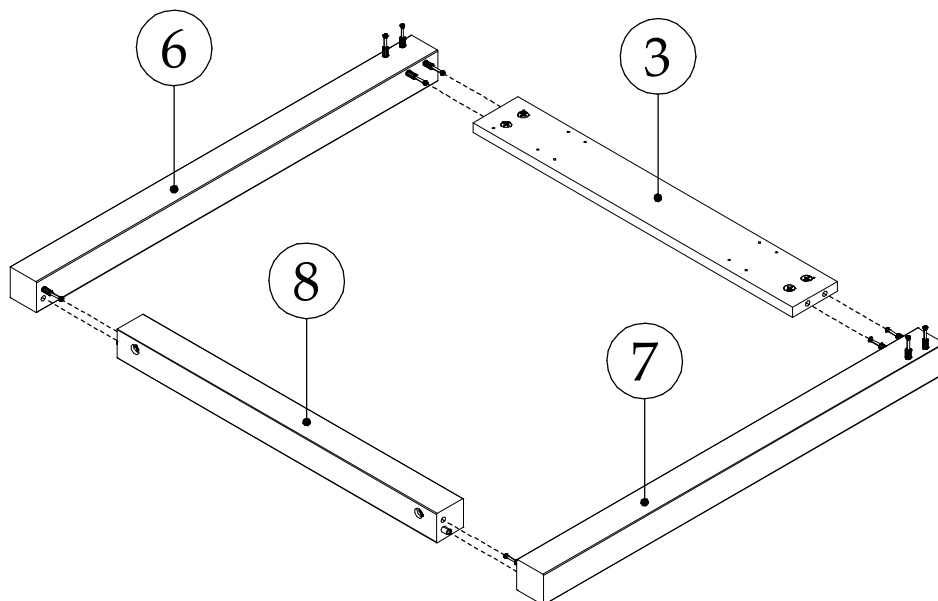

# LATOUR S

90 min

Element symbol	Measurements					Code	Paket
1	900	800	32	2	1007	1/2	
2	900	400	32	1	1011	1/2	
3	598	84	16	2	1012	1/2	
4	1280	84	16	2	1014	2/2	
5	662	80	16	2	1016	1/2	
6	738	50	50	2		1/2	
7	738	50	50	2		1/2	
8	598	50	47	2		1/2	

▶ 1

8

▶ 1

▶ 2

▶ 3

**1**

**2**

**3**