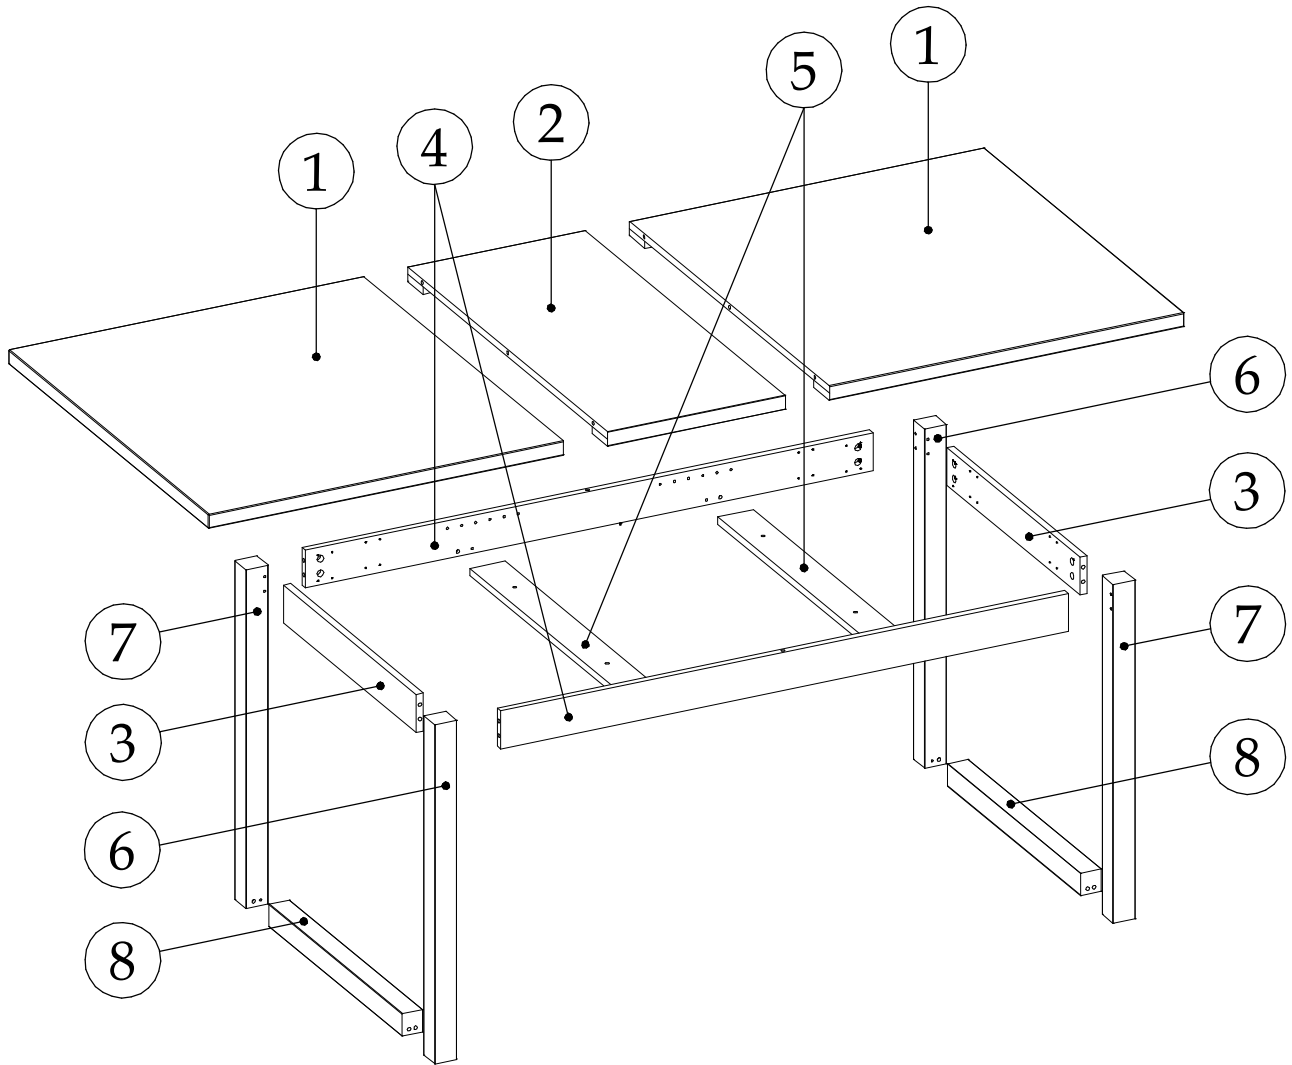

# LATOUR S

90 min

Element symbol	Measurements					Code	Paket
1	900	800	32	2	1007	1/2	
2	900	400	32	1	1011	1/2	
3	598	84	16	2	1012	1/2	
4	1280	84	16	2	1014	2/2	
5	662	80	16	2	1016	1/2	
6	738	50	50	2		1/2	
7	738	50	50	2		1/2	
8	598	50	47	2		1/2	

▶ 1

8

▶ 1

▶ 2

▶ 3

**1**

**2**

**3**