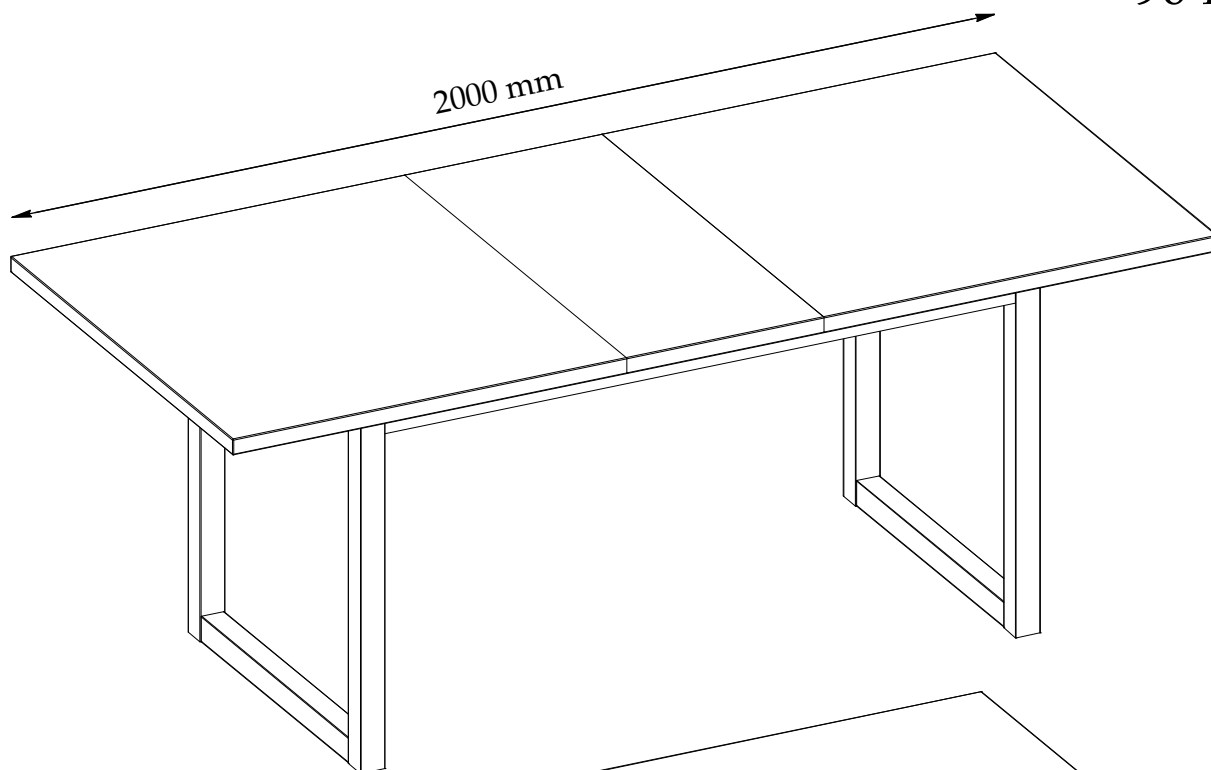

# LATOUR S

90 min

Element symbol	Measurements					Code	Paket
1	900	800	32	2	1007	1/2	
2	900	400	32	1	1011	1/2	
3	598	84	16	2	1012	1/2	
4	1280	84	16	2	1014	2/2	
5	662	80	16	2	1016	1/2	
6	738	50	50	2		1/2	
7	738	50	50	2		1/2	
8	598	50	47	2		1/2	