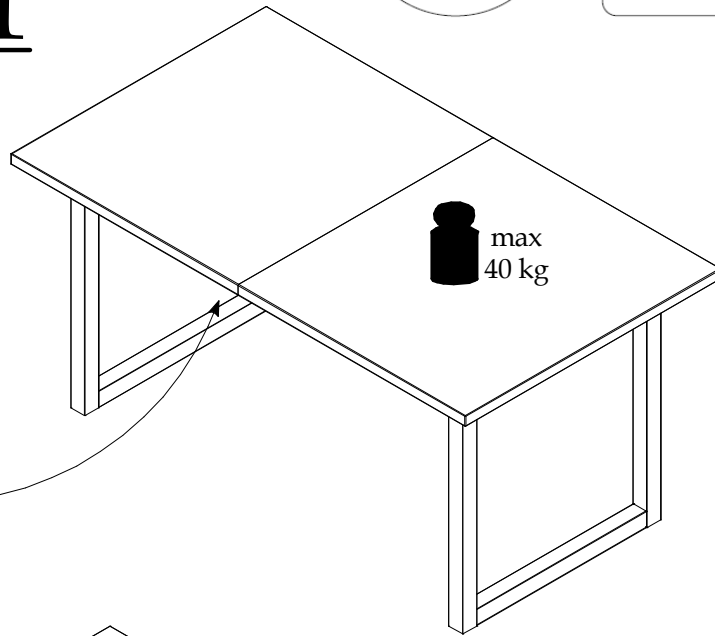

# LATOUR S

90 min

Element symbol	Measurements					Code	Paket
1	900	800	32	2	1007	1/2	
2	900	400	32	1	1011	1/2	
3	598	84	16	2	1012	1/2	
4	1280	84	16	2	1014	2/2	
5	662	80	16	2	1016	1/2	
6	738	50	50	2		1/2	
7	738	50	50	2		1/2	
8	598	50	47	2		1/2	

▶ 1

8

▶ 1

▶ 2

▶ 3

**1**

**2**

**3**