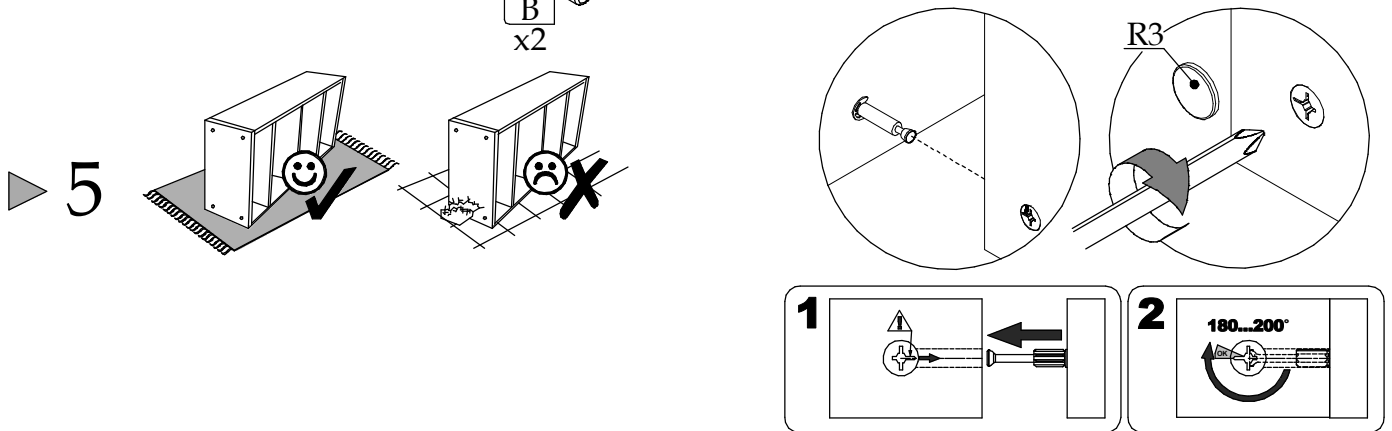

# LATOUR S

90 min

Element symbol	Measurements					Code	Paket
1	900	800	32	2	1007	1/2	
2	900	400	32	1	1011	1/2	
3	598	84	16	2	1012	1/2	
4	1280	84	16	2	1014	2/2	
5	662	80	16	2	1016	1/2	
6	738	50	50	2		1/2	
7	738	50	50	2		1/2	
8	598	50	47	2		1/2	

▶ 1

8

▶ 1

▶ 2

▶ 3

**1**

**2**

**3**