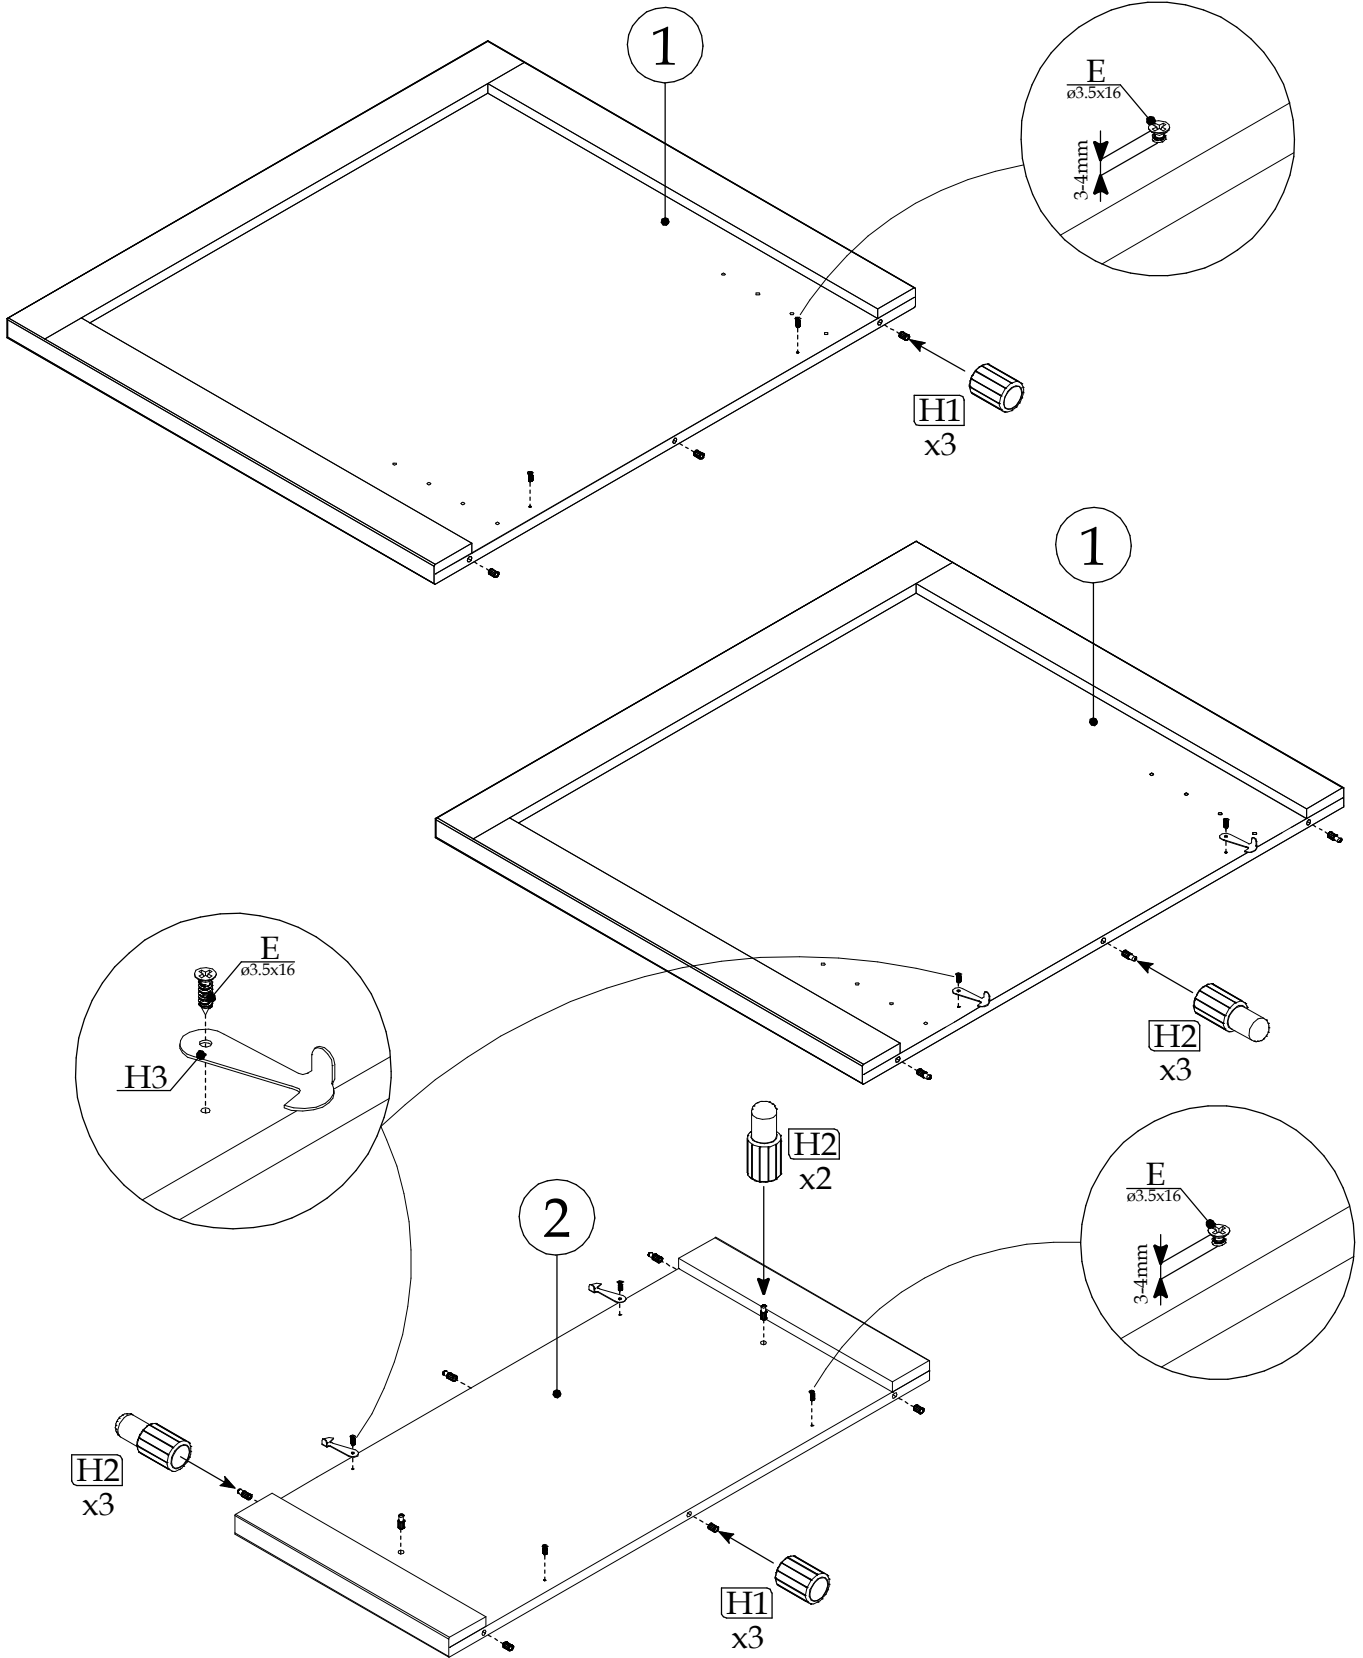

# LATOUR S

90 min

Element symbol	Measurements					Code	Paket
1	900	800	32	2	1007	1/2	
2	900	400	32	1	1011	1/2	
3	598	84	16	2	1012	1/2	
4	1280	84	16	2	1014	2/2	
5	662	80	16	2	1016	1/2	
6	738	50	50	2		1/2	
7	738	50	50	2		1/2	
8	598	50	47	2		1/2	

▶ 1

8

▶ 1

▶ 2

▶ 3

**1**

**2**

**3**

**4**