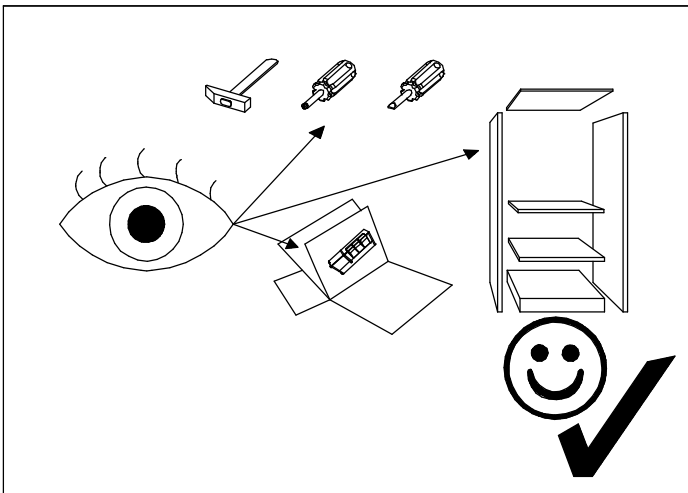

# LATOUR S

90 min

Element symbol	Measurements					Code	Paket
1	900	800	32	2	1007	1/2	
2	900	400	32	1	1011	1/2	
3	598	84	16	2	1012	1/2	
4	1280	84	16	2	1014	2/2	
5	662	80	16	2	1016	1/2	
6	738	50	50	2		1/2	
7	738	50	50	2		1/2	
8	598	50	47	2		1/2	

▶ 1

8

▶ 1

▶ 2

▶ 3

**1**

**2**

**3**